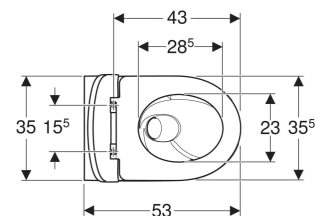

Geberit Selnova set konzolne WC školje, vidljivo kačenje, TurboFlush, sa WC sedištem

■ GEBERIT

NAMENE

- Za ugradne vodokotliče

PREDNOSTI

- Konzolni element
- WC školja bez oboda sa tehnikom ispiranja TurboFlush
- Vidljivo pričvršćenje

- Tip 1, puno ispiranje 6 / 5 / 4 l, prema propisu EN 997
- Ispiranje sa 4 l
- WC sedište od duromera
- Poklopac WC školje, preklapajući

Razmak kačenja

18 cm

OBIM ISPORUKE

- WC školja
- WC sedište

TEHNIČKI PODACI

Materijal proizvoda

Sanitarna keramika

Br. art.	Boja / površina	B cm	H cm	T cm	Odvod	Funkcija QuickRelease	Funkcija sporog spuštanja	Materijal šarki
503.160.00.1 Novi	bela	35.5	34	53	horizontalno	Da, sa QuickRelease šarkama	da	Mesing, hromiran