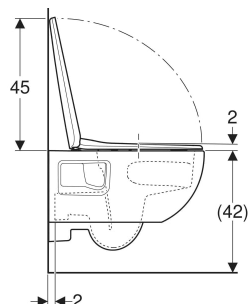

Geberit Selnova set konzolne WC školje, vidljivo kačenje, TurboFlush, sa WC sedištem

■ GEBERIT

NAMENE

- Za ugradne vodokotliče

PREDNOSTI

- Konzolni element
- WC školja bez oboda sa tehnikom ispiranja TurboFlush
- Vidljivo pričvršćenje

- Tip 1, puno ispiranje 6 / 5 / 4 l, prema propisu EN 997
- Ispiranje sa 4 l
- WC sedište od duromera
- Poklopac WC školje, preklapajući

Razmak kačenja

18 cm

OBIM ISPORUKE

- WC školja
- WC sedište

TEHNIČKI PODACI