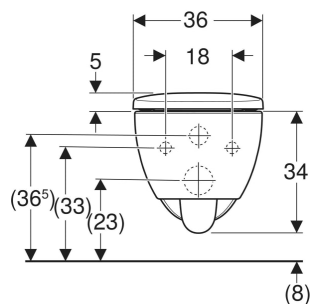

Geberit Selnova set konzolne WC školje, vidljivo kačenje, TurboFlush, sa WC sedištem

■ GEBERIT

NAMENE

- Za ugradne vodokotliče

PREDNOSTI

- Konzolni element
- WC školja bez oboda sa tehnikom ispiranja TurboFlush
- Vidljivo pričvršćenje

- Tip 1, puno ispiranje 6 / 5 / 4 l, prema propisu EN 997
- Ispiranje sa 4 l
- WC sedište od duromera
- Poklopac WC školje, preklapajući

Razmak kačenja

18 cm

OBIM ISPORUKE

- WC školja
- WC sedište

TEHNIČKI PODACI

Materijal proizvoda

Sanitarna keramika

Br. art.	Boja / površina	B cm	H cm	T cm	Odvod	Funkcija QuickRelease	Funkcija sporog spuštanja	Materijal šarki
503.160.00.1 Novi	bela	35.5	34	53	horizontalno	Da, sa QuickRelease šarkama	da	Mesing, hromiran