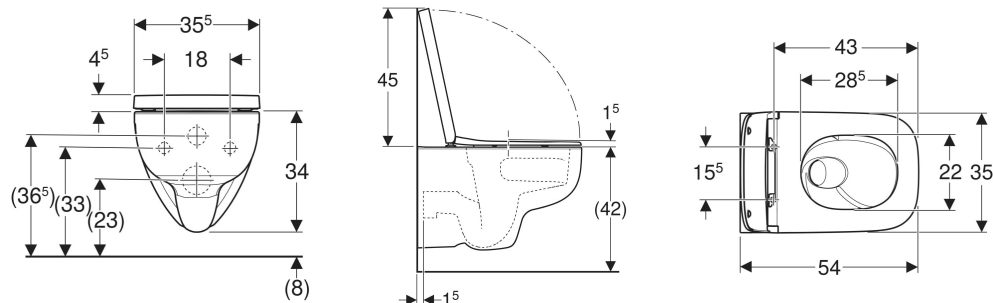

# Geberit Selnova Square set konzolne WC školje, TurboFlush, sa WC sedištem

**■ GEBERIT**

## TEHNIČKI PODACI

Materijal proizvoda Sanitarna keramika  
Razmak kačenja 18 cm

## OBIM ISPORUKE

- WC školja
- WC sedište

Br. art.	Boja / površina	B cm	H cm	T cm	Odvod	Funkcija QuickRelease
503.154.00.1 Novi	bela	35	34	54	horizontalno	Da, sa QuickRelease šarkama

Novi artikl dostupan od 01.04.2026