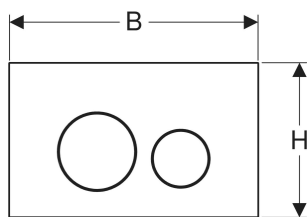

Geberit Sigma40 tipka za aktiviranje za dvokoličinsko ispiranje, okrugla

Primer slike

NAMENE

- Za aktiviranje ispiranja kod Sigma ugradnih vodokotliča
- Za debljine obloge ≥ 15 mm

PREDNOSTI

- Čeono aktiviranje
- Zvučno izolovane poluge za aktiviranje, brzo podesive bez alata

TEHNIČKI PODACI

Oblik tastera okruglo

OBIM ISPORUKE

- Montažni okvir
- 2 vijka za okvir tipke
- 2 poluge za aktiviranje ispiranja

DODATNA OPREMA

- Geberit set produžetaka za Sigma, Omega i Kappa ugradne vodokotliče

Br. art.	Boja / površina	Materijal proizvoda	B cm	H cm	T cm
115.628.14.1 Novi	Matirana crna / sa slojem easy-to-clean	nerđajući čelik	24.6	15.2	0.4
115.628.FW.1 Novi	četkano, sa slojem easy-to-clean	nerđajući čelik	24.6	15.2	0.4
115.628.JK.1 Novi	lava	staklo	24.6	15.2	0.6

<i>Br. art.</i>	<i>Boja / površina</i>	<i>Materijal proizvoda</i>	<i>B cm</i>	<i>H cm</i>	<i>T cm</i>
115.628.JL.1 Novi	peskovitosiva	staklo	24.6	15.2	0.6
115.628.JT.1 Novi	bela mat / sa slojem easy-to-clean	nerđajući čelik	24.6	15.2	0.4
115.628.QB.1 Novi	roze-zlatna / četkano, sa slojem easy-to-clean	nerđajući čelik	24.6	15.2	0.4
115.628.QD.1 Novi	crni hrom / četkano, sa slojem easy-to-clean	nerđajući čelik	24.6	15.2	0.4
115.628.QF.1 Novi	mesing / četkano, sa slojem easy-to-clean	nerđajući čelik	24.6	15.2	0.4
115.628.SI.1 Novi	bela	staklo	24.6	15.2	0.6
115.628.SJ.1 Novi	crno	staklo	24.6	15.2	0.6