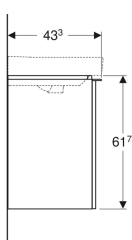

Geberit Smyle Square ormarić za umivaonik, sa jednim vratima

Primer slike

Prednosti

- FSC™ C134279 sertifikovan
- Konzolni element
- Sa jednim vratima
- Ručka za otvaranje
- Vrata sa mehanizmom za prigušivanje

Br. art.	Boja / površina	B	Širina umivaonika	H	T	Vrata
500.366.00.1	Telo i front: bela / lakirano visoki sjaj Drška: bela / završna obrada pečenim lakom, mat	53.6 cm	55 cm	61.7 cm	43.3 cm	graničnik levo
500.366.JK.1 *	Telo i front: lava / lakirano mat Drška: lava / završna obrada pečenim lakom, mat	53.6 cm	55 cm	61.7 cm	43.3 cm	graničnik levo
500.366.JL.1 *	Telo i front: peščanosiva / lakirano visokog sjaja Drška: peščanosiva / završna obrada pečenim lakom, mat	53.6 cm	55 cm	61.7 cm	43.3 cm	graničnik levo
500.366.JR.1	Telo i front: orahovina, američki orah / melamin tekstura drveta Drška: lava / završna obrada pečenim lakom, mat	53.6 cm	55 cm	61.7 cm	43.3 cm	graničnik levo
500.365.00.1	Telo i front: bela / lakirano visoki sjaj Drška: bela / završna obrada pečenim lakom, mat	53.6 cm	55 cm	61.7 cm	43.3 cm	graničnik desno
500.365.JK.1 *	Telo i front: lava / lakirano mat Drška: lava / završna obrada pečenim lakom, mat	53.6 cm	55 cm	61.7 cm	43.3 cm	graničnik desno
500.365.JL.1 *	Telo i front: peščanosiva / lakirano visokog sjaja Drška: peščanosiva / završna obrada pečenim lakom, mat	53.6 cm	55 cm	61.7 cm	43.3 cm	graničnik desno
500.365.JR.1	Telo i front: orahovina, američki orah / melamin tekstura drveta Drška: lava / završna obrada pečenim lakom, mat	53.6 cm	55 cm	61.7 cm	43.3 cm	graničnik desno