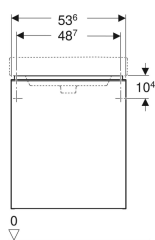

Geberit Smyle Square ormarić za umivaonik, sa jednim vratima

Primer slike

Prednosti

- FSC™ C134279 sertifikovan
- Konzolni element
- Sa jednim vratima
- Ručka za otvaranje
- Vrata sa mehanizmom za prigušivanje

- Sa pomičnom uložnom policom
- Otporno na vlagu
- Isporučeno u predmontiranom stanju

Tehnički podaci

Materijal proizvoda | visoko zaptivena troslojna ploča od iverice

Obim isporuke

- Ormarić za umivaonik
- Materijal za pričvršćivanje

Br. art.	Boja / površina	B	Širina umivaonika	H	T	Vrata
500.366.00.1	Telo i front: bela / lakirano visoki sjaj Drška: bela / završna obrada pečenim lakom, mat	53.6 cm	55 cm	61.7 cm	43.3 cm	graničnik levo
500.366.JK.1 *	Telo i front: lava / lakirano mat Drška: lava / završna obrada pečenim lakom, mat	53.6 cm	55 cm	61.7 cm	43.3 cm	graničnik levo
500.366.JL.1 *	Telo i front: peščanosiva / lakirano visokog sjaja Drška: peščanosiva / završna obrada pečenim lakom, mat	53.6 cm	55 cm	61.7 cm	43.3 cm	graničnik levo
500.366.JR.1	Telo i front: orahovina, američki orah / melamin tekstura drveta Drška: lava / završna obrada pečenim lakom, mat	53.6 cm	55 cm	61.7 cm	43.3 cm	graničnik levo
500.365.00.1	Telo i front: bela / lakirano visoki sjaj Drška: bela / završna obrada pečenim lakom, mat	53.6 cm	55 cm	61.7 cm	43.3 cm	graničnik desno
500.365.JK.1 *	Telo i front: lava / lakirano mat Drška: lava / završna obrada pečenim lakom, mat	53.6 cm	55 cm	61.7 cm	43.3 cm	graničnik desno
500.365.JL.1 *	Telo i front: peščanosiva / lakirano visokog sjaja Drška: peščanosiva / završna obrada pečenim lakom, mat	53.6 cm	55 cm	61.7 cm	43.3 cm	graničnik desno
500.365.JR.1	Telo i front: orahovina, američki orah / melamin tekstura drveta Drška: lava / završna obrada pečenim lakom, mat	53.6 cm	55 cm	61.7 cm	43.3 cm	graničnik desno