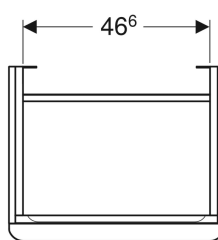

Geberit Smyle Square ormarić za umivaonik, sa jednim vratima

Primer slike

Prednosti

- FSC™ C134279 sertifikovan
- Konzolni element
- Sa jednim vratima
- Ručka za otvaranje
- Vrata sa mehanizmom za prigušivanje

Br. art.	Boja / površina	B	Širina umivaonika	H	T	Vrata
500.366.00.1	Telo i front: bela / lakirano visoki sjaj Drška: bela / završna obrada pečenim lakom, mat	53.6 cm	55 cm	61.7 cm	43.3 cm	graničnik levo
500.366.JK.1 *	Telo i front: lava / lakirano mat Drška: lava / završna obrada pečenim lakom, mat	53.6 cm	55 cm	61.7 cm	43.3 cm	graničnik levo
500.366.JL.1 *	Telo i front: peščanosiva / lakirano visokog sjaja Drška: peščanosiva / završna obrada pečenim lakom, mat	53.6 cm	55 cm	61.7 cm	43.3 cm	graničnik levo
500.366.JR.1	Telo i front: orahovina, američki orah / melamin tekstura drveta Drška: lava / završna obrada pečenim lakom, mat	53.6 cm	55 cm	61.7 cm	43.3 cm	graničnik levo
500.365.00.1	Telo i front: bela / lakirano visoki sjaj Drška: bela / završna obrada pečenim lakom, mat	53.6 cm	55 cm	61.7 cm	43.3 cm	graničnik desno
500.365.JK.1 *	Telo i front: lava / lakirano mat Drška: lava / završna obrada pečenim lakom, mat	53.6 cm	55 cm	61.7 cm	43.3 cm	graničnik desno
500.365.JL.1 *	Telo i front: peščanosiva / lakirano visokog sjaja Drška: peščanosiva / završna obrada pečenim lakom, mat	53.6 cm	55 cm	61.7 cm	43.3 cm	graničnik desno
500.365.JR.1	Telo i front: orahovina, američki orah / melamin tekstura drveta Drška: lava / završna obrada pečenim lakom, mat	53.6 cm	55 cm	61.7 cm	43.3 cm	graničnik desno