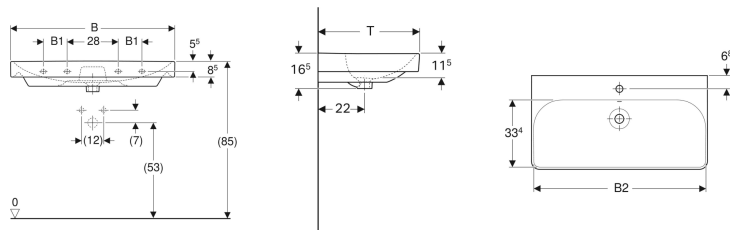

Geberit Smyle Square umivaonik

Primer slike

Karakteristike

- Mogućnost ugradnje sa ormarićem za umivaonik

Tehnički podaci

Materijal proizvoda

sanitarna keramika

Br. art.	Boja / površina	Otvor slavine	Preliv	B	B1	B2	Širina donjeg ormara	H	T	Tačke pričvršćenja
501.574.00.1	bela	bez	vidljivo	55 cm	- cm	51.8 cm	53.6 cm	16.5 cm	44 cm	2
501.732.00.1	bela	na sredini	bez	60 cm	- cm	56.8 cm	58.4 cm	16.5 cm	48 cm	2
500.249.00.2	bela	bez	vidljivo	75 cm	- cm	71.5 cm	73.4 cm	16.5 cm	48 cm	2
500.259.01.1	bela	na sredini	vidljivo	55 cm	- cm	51.8 cm	53.6 cm	16.5 cm	44 cm	2
500.229.01.1	bela	na sredini	vidljivo	60 cm	- cm	56.8 cm	58.4 cm	16.5 cm	48 cm	2
500.249.01.1	bela	na sredini	vidljivo	75 cm	- cm	71.5 cm	73.4 cm	16.5 cm	48 cm	2
500.251.01.1	bela	na sredini	vidljivo	90 cm	13 cm	86.8 cm	88.4 cm	16.5 cm	48 cm	4
500.250.01.1	bela	bez	vidljivo	90 cm	13 cm	86.8 cm	88.4 cm	16.5 cm	48 cm	4
500.252.01.1	bela	levo i desno	vidljivo	90 cm	13 cm	86.8 cm	88.4 cm	16.5 cm	48 cm	4
500.253.01.1	bela	levo i desno	vidljivo	120 cm	28 cm	116.8 cm	118.4 cm	16.5 cm	48 cm	4
500.226.01.1	bela	na sredini	vidljivo	120 cm	28 cm	116.8 cm	118.4 cm	16.5 cm	48 cm	4
500.225.01.1	bela	bez	vidljivo	120 cm	28 cm	116.8 cm	118.4 cm	16.5 cm	48 cm	4