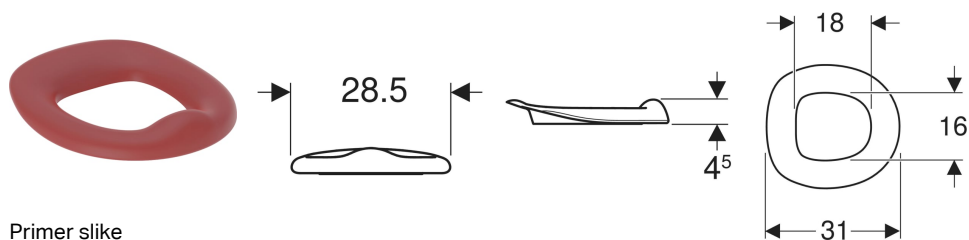

Geberit Bambini WC sedište za malu decu

Primer slike

Namene

- Za WC šolje za malu decu, Rimfree

Prednosti

- Dizajn prilagođen deci

Obim isporuke

- WC sedište

- Oblik noše
- Sedište koje naleže

Tehnički podaci

Materijal proizvoda

PUR

Br. art.	Boja / površina	B	H	T	Funkcija sporog spuštanja	Učvršćenje	
502.972.PL.1	ahat siva	28.5 cm	4.5 cm	31 cm	ne	bez	Novi
502.972.FY.1	crveni ruž	28.5 cm	4.5 cm	31 cm	ne	bez	Novi