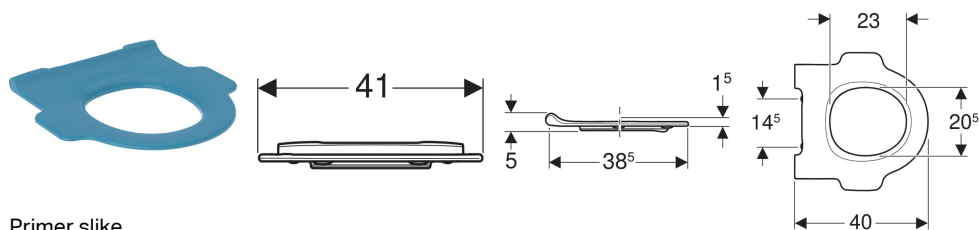

## Geberit Bambini WC sedište za decu, sa funkcijom oslanjanja

Primer slike

### Namene

- Za WC šolje za decu, Rimfree

### Tehnički podaci

Materijal proizvoda	Duroplast
Razmak kačenja	14.5 cm

### Obim isporuke

- WC sedište

Br. art.	Boja / površina	B	H	T	Funkcija sporog spuštanja	Učvršćenje	
502.971.01.1	bela	41 cm	5 cm	40 cm	ne	odozgo	Novi
502.971.79.1	šumsko zelena	41 cm	5 cm	40 cm	ne	odozgo	Novi
502.971.FY.1	crveni ruž	41 cm	5 cm	40 cm	ne	odozgo	Novi
502.971.SX.1	okeansko plava	41 cm	5 cm	40 cm	ne	odozgo	Novi