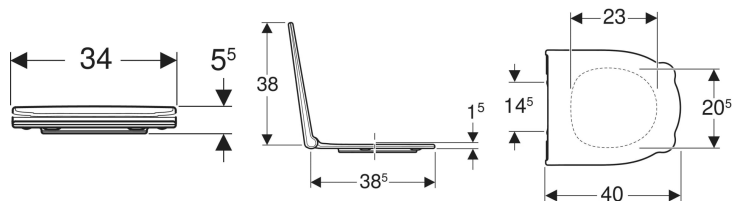

Geberit Bambini WC sedišče za decu

Namene

- Za WC šolje za decu, Rimfree

Prednosti

- Dizajn prilagođen deci
- Ručke prilagođene dečjim rukama za lako i higijensko otvaranje i zatvaranje
- WC sedišče sa prepustom za zaštitu od prskanja urina

- Oble ivice za sprečavanje povreda
- Zahvalno za održavanje
- WC sedišče sa EasyMount šarkom
- Tip sendvič

Tehnički podaci

Materijal proizvoda	Duroplast
Razmak kačenja	14.5 cm

Obim isporuke

- WC sedišče

Br. art.	Boja / površina	B	H	T	Funkcija sporog spuštanja	Učvršćenje	
502.970.01.1	bela	34 cm	5.5 cm	40 cm	da	odozgo	Novi
502.970.79.1	šumsko zelena	34 cm	5.5 cm	40 cm	da	odozgo	Novi
502.970.FY.1	crveni ruž	34 cm	5.5 cm	40 cm	da	odozgo	Novi
502.970.SX.1	okeansko plava	34 cm	5.5 cm	40 cm	da	odozgo	Novi
502.969.01.1	bela	34 cm	5.5 cm	40 cm	ne	odozgo	Novi
502.969.79.1	šumsko zelena	34 cm	5.5 cm	40 cm	ne	odozgo	Novi
502.969.FY.1	crveni ruž	34 cm	5.5 cm	40 cm	ne	odozgo	Novi
502.969.SX.1	okeansko plava	34 cm	5.5 cm	40 cm	ne	odozgo	Novi