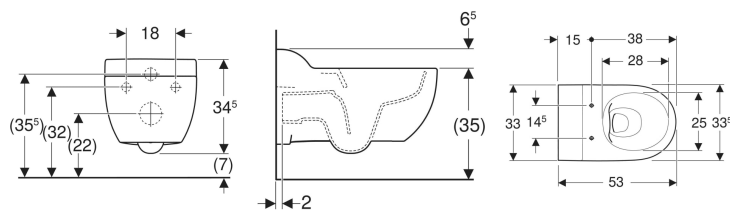

Geberit Bambini konzolna WC školja za decu, Rimfree, za WC sedište

Primer slike

Namene

- Za decu
- Za ustanove za brigu o deci
- Za ugradne vodokotliče

Prednosti

- Konzolni element
- Rimfree

Obim isporuke

- WC školja

Dodatno za poručivanje

- WC sedište ili WC sedište sa poklopcem

- Visina od poda 7 cm
- Tip 1, puno ispiranje 6 / 5 / 4 l, prema propisu EN 997
- Skriveno učvršćenje
- Skriveno učvršćenje
- Visina gornje ivice keramike: 35 cm

Tehnički podaci

Materijal proizvoda	sanitarna keramika
Razmak kačenja	14.5 cm

- Materijal za pričvršćivanje

Br. art.	Boja / površina	B	H	T	
502.959.00.1	bela	33.5 cm	34.5 cm	53 cm	Novi