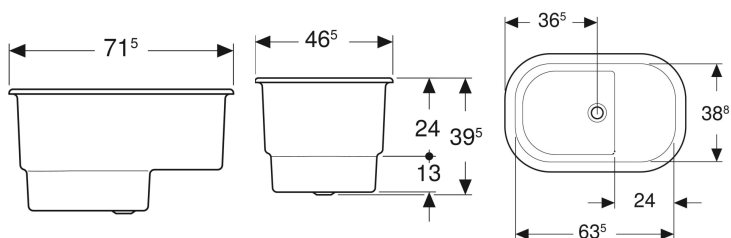

Geberit Bambini kada za bebe za kupanje u sedećem položaju

Primer slike

Namene

- Za montažu u ploče umivaonika
- Za ustanove za brigu o deci
- Za kupanje u sedećem položaju

Prednosti

- Odvod na sredini
- Ovalna
- Antibakterijski

Obim isporuke

- Kada
- Odvodni komplet

- Otporan na udarce
- Otporno na grebanje
- Jednostavno čišćenje
- Površinska opravka bez varova
- Povećana visina sedišta
- Drain hole ø 46 mm

Tehnički podaci

Materijal proizvoda

Varicor

- Poklopac odvoda od gume

Br. art.	Boja / površina	L	L2	B	B2	H	Ukupna zapremina
407730016	alpsko bela / mat	71.5 cm	63.5 cm	46.5 cm	38.8 cm	39.5 cm	63 l