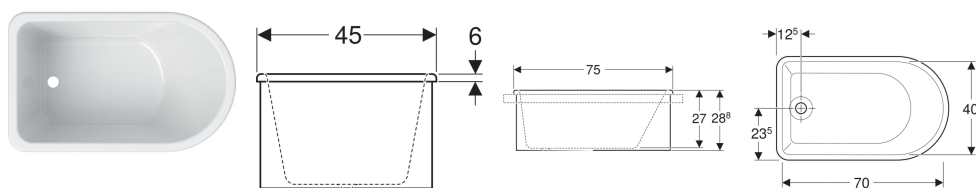

## Geberit Bambini asimetrična kada za bebe

Primer slike

### Tehnički podaci

Materijal proizvoda

Varicor

- Poklopac odvoda od gume
- Vertikalna cev

Br. art.	Boja / površina	L	L2	B	B2	H	Ukupna zapremina
406010016	alpsko bela / mat	76.5 cm	64.5 cm	47 cm	32 cm	28.5 cm	40 l