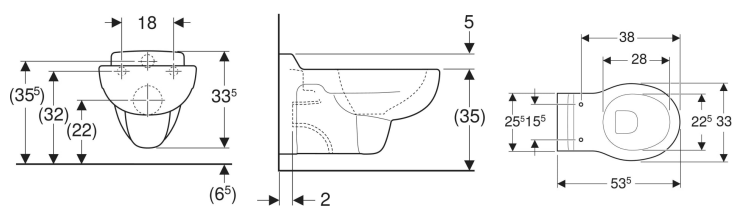

Geberit Bambini konzolna WC školja za decu, za WC sedište

Namene

- Za decu
- Za ustanove za brigu o deci
- Za ugradne vodokotliče

Prednosti

- Konzolni element

Dodatno za poručivanje

- WC sedište ili WC sedište sa poklopcem

- Sa ispirnom ivicom
- Tip 1, puno ispiranje 6 l, prema propisu EN 997

Tehnički podaci

Materijal proizvoda | sanitarna keramika

Br. art.	Boja / površina	B	H	T
201700000	bela	33 cm	34 cm	53.5 cm