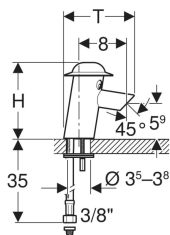

Namene

- Za korišćenje vode za piće
- Za decu
- Za ustanove za brigu o deci
- Za ugradnju u umivaonike ili ploče umivaonika
- Za instalaciju u Bambini područje za igru i pranje
- Za priključenje hladne i tople vode
- Za kombinaciju sa protočnim bojlerima pogledajte Tehnički list sa podacima „Armature za umivaonike sa protočnim bojlerima“

Prednosti

- Dizajn prilagođen deci
- Grupa armature I u skladu sa standardom DIN 4109
- Automatsko pokretanje ispiranja
- Infracrvena detekcija korisnika
- IC senzor, samopodešavajući
- Ograničenje obima napajanja regulatorom jačine mlaza
- Napajanje strujom preko jedinice napajanja
- Ušteda vode zahvaljujući brzo reagujućoj dvozračnoj senzorskoj tehnici
- Podesivo rastojanje za aktiviranje
- Interval ispiranja
- Aktiviranje ispiranja za čišćenje izlivnog korita, ručno deaktiviranje
- Sa integrisanim ventilom sa nepovratnom klapnom
- Kućište hromirano

Obim isporuke

- Mrežni adapter
- Filter sa korpom

- Poklopac od polikarbonata

Tehnički podaci

Stepen zaštite	IP65
Nominalni napon	230 V AC
Radni napon	6.6 V DC
Mrežna frekvencija	50 Hz
Radni pritisak	1–8.5 bar
Razlika pritiska KW/WW maks.	1.5 bar
Kontrolni pritisak vode maks.	16 bar
Kontrolni pritisak vazduha / inertnog gasa maks.	3 bar
Temperatura vode maks.	65 °C
Temperatura vode za kratko vreme maks.	80 °C
Protok pod pritiskom od 3 bara	5.7 l/min
Izračunati protok	0.07 l/s
Minimalni protočni pritisak za izračunati protok	0.5 bar
Ispiranje u intervalima	24 h
Vreme ispiranja u intervalima	10 s
Materijal proizvoda	mesing

- Ključ za regulator jačine mlaza
- Materijal za pričvršćivanje

Br. art.	Boja / površina	Mešač	B	H	T	Potrošnja struje
116.209.21.1	Kapa: prašnjavo siva Telo: sjajna hrom	sa mešačem	8 cm	12.6 cm	12.4 cm	0.1 W

Dodatna oprema

- Geberit Bambini minitermostat za armaturu za umivaonik
- Geberit Bambini regulator jačine mlaza za armaturu umivaonika

- Kako bi se izbegle opekotine, preporučuje se korišćenje Geberit Bambini mini-termostata uz armature za umivaonik
- Ukoliko se Geberit Bambini armatura za umivaonik koristi u gornjem izlivnim koritu u Geberit Bambini području za igru i pranje u kombinaciji sa prelivnom cevi, potrebno je dodatno poručiti i Geberit Bambini regulator jačine mlaza za armaturu za umivaonik (br. art. 571410000)