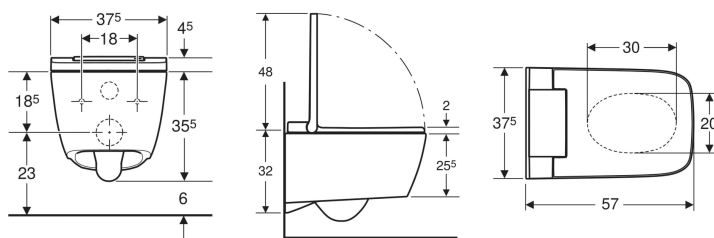

Geberit AquaClean Sela Square tuš WC komplet, konzolna WC šolja

Primer slike

Namene

- Za udobnost prilikom upotrebe toaleta
- Za nežno čišćenje vodom u analnom i vaginalnom predelu

Prednosti

- Priprema tople vode preko protočnog bojlera
- Tuš za analni predeo sa tehnologijom tuširanja WhirlSpray
- Zasebna prskalica za dame u zaštićenom položaju mirovanja
- Temperatura vode tuša, podesiva
- Jačina mlaza, podesiva u 5 nivoa
- Ručica tuša sa mogućnošću pozicioniranja u pet nivoa
- Podesivi oscilujući mlaz (automatsko kretanje ručice tuša napred-nazad)
- Automatsko ispiranje prskalice svežom vodom pre i nakon upotrebe
- Program za uklanjanje kamenca
- WC šolja bez ivice za ispiranje sa tehnikom ispiranja TurboFlush
- Detekcija korisnika
- WC sedište i WC poklopac sa funkcijom sporog spuštanja
- Poklopac WC šolje sa opcijom SoftOpening
- Aktiviranje svetla za orijentaciju preko senzora osvetljenja
- Svetlo za orijentaciju je podesivo u sedam boja
- Funkcije i podešavanja preko daljinskog upravljača
- Mogućnost programiranja tri postavke korisnika
- Kompatibilno Geberit Home aplikacijom
- Priključak vode bočno sa leve strane skriven iza WC šolje

- Priključak struje sa trožilnim kablom, bočno desno, sakriven iza WC šolje
- Mogućnost spoljnog priključka vode pomoću pribora, bočno levo
- Priključak struje, eksterni, moguć preko utičnice na desnoj strani
- Dozvola u skladu sa standardom (DIN) EN 1717 / (DIN) EN 13077

Dodatno za poručivanje

- Geberit priključni nastavak sa manžetnom i pokrivnim maskama

Br. art.	Boja / površina	B	H	T	
146.250.01.1	WC šolja: bela / KeraTect Dizajn maska: bela	37.5 cm	40 cm	57 cm	Novi
146.250.21.1	WC šolja: bela / KeraTect Dizajn maska: sjajni hrom	37.5 cm	40 cm	57 cm	Novi