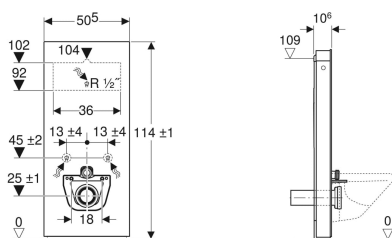

Geberit Monolith sanitarni modul za konzolnu WC šolju, 114 cm, prednji panel od keramike

Primer slike

Namene

- Za renoviranja, rekonstrukcije i novu gradnju
- Za zidne priključke visine odvoda > 23 cm
- Za zamenu niskomontažnih predzidnih vodokotlića
- Za zamenu predzidnih vodokotlića montiranih na srednjoj visini
- Za zamenu konzolnih WC šolja sa predzidnim vodokotličem u monoblok verziji
- Za zamenu konzolnih WC šolja sa akva ispiraćem
- Za zamenu konzolne WC šolje sa ugradnim vodokotličem maksimalne visine servisnog otvora od < 109 cm
- Za Geberit AquaClean kompletne WC instalacije
- Za priključivanje Geberit AquaClean umetaka za WC, sa priborom
- Za montažu na gotove podove
- Za montažu ispred suvomontažnih i masivnih zidova
- Za izjednačenje visinske razlike između WC priključaka i zidnih odvoda preko etažiranih ravnih priključaka za konzolne WC šolje

Prednosti

- Dvokoličinsko ispiranje
- Moguće je ujednačavanje razlika u konstrukciji

Obim isporuke

- Set priključaka za vodu sa 2 ugaona ventila 1/2"
- Produžetak isprnog kolena 160 mm
- Manžetna od EPDM, \varnothing 44 / 55 mm
- Ravan priključak od PE-HD, \varnothing 90 mm
- Spojnica za prelaz od PE-HD, \varnothing 90 / 110 mm
- 2 navojne šipke M12

- Podesivo po visini do 7 cm
- Pričvrсна visina WC šolje 35 ± 1 cm
- Vodokotlič sa izolacijom protiv kondenzacije
- Bočni panel od aluminijuma, brušenog
- Samonoseći element
- Podesiva količina ispiranja
- Priključak za vodu, pozadi na sredini
- Mogućnost priključka za vodu bočno sa priborom
- Priključak za vodu odozdo

Tehnički podaci

| | |
|---|------------|
| Protočni pritisak | 0.1-10 bar |
| Maksimalna temperatura vode | 25 °C |
| Fabrički podešena količina ispiranja | 6 i 3 l |
| Opseg podešavanje veće količine vode za ispiranje | 4.5 / 6 l |
| Mala količina za ispiranje | 3 l |
| Izračunati protok | 0.11 l/s |
| Minimalni protočni pritisak za izračunati protok | 0.5 bar |