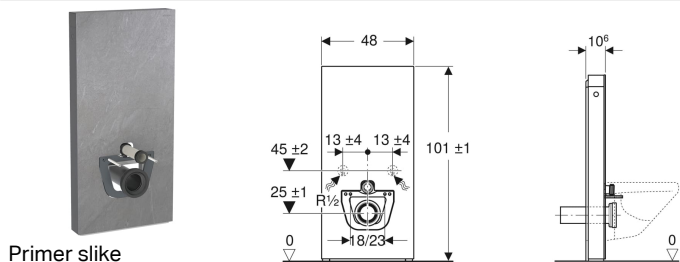

Geberit Monolith sanitarni modul za konzolnu WC šolju, 101 cm, prednji panel od keramike

Namene

- Za renoviranja, rekonstrukcije i novu gradnju
- Za zidne priključke visine odvoda > 23 cm
- Za zamenu niskomontažnih predzidnih vodokotlića
- Za zamenu konzolnih WC šolja sa predzidnim vodokotličem u monoblok verziji
- Za Geberit AquaClean kompletne WC instalacije
- Za priključivanje Geberit AquaClean umetaka za WC, sa priborom
- Za montažu na gotove podove
- Za montažu ispred suvomontažnih i masivnih zidova
- Za izjednačenje visinske razlike između WC priključaka i zidnih odvoda preko etažiranih ravnih priključaka za konzolne WC šolje

Prednosti

- Dvokoličinsko ispiranje
- Moguće je ujednačavanje razlika u konstrukciji

Obim isporuke

- Set priključaka za vodu sa 2 ugaona ventila 1/2"
- Produžetak ispravnog kolena 160 mm
- Manžetna od EPDM, \varnothing 44 / 55 mm
- Ravan priključak od PE-HD, \varnothing 90 mm
- Spojnica za prelaz od PE-HD, \varnothing 90 / 110 mm

- Podesivo po visini do 7 cm
- Pričvrtna visina WC šolje 35 ± 1 cm
- Vodokotlić sa izolacijom protiv kondenzacije
- Bočni panel od aluminijuma, brušenog
- Samonoseći element
- Podesiva količina ispiranja
- Priključak za vodu odozdo
- Mogućnost priključka za vodu bočno sa priborom

Dodatna oprema

- Geberit set spojnih priključaka za konzolnu WC šolju, etažiran 3 cm
- Geberit set spojnih priključaka za konzolnu WC šolju, etažiran 5 cm
- Geberit set spojnih priključaka za konzolnu WC šolju, etažiran 7 cm
- Set klinova za fiksiranje od aluminijuma, za Geberit Monolith bočni panel
- Set za prepravku za Geberit AquaClean tuš WC sedišta