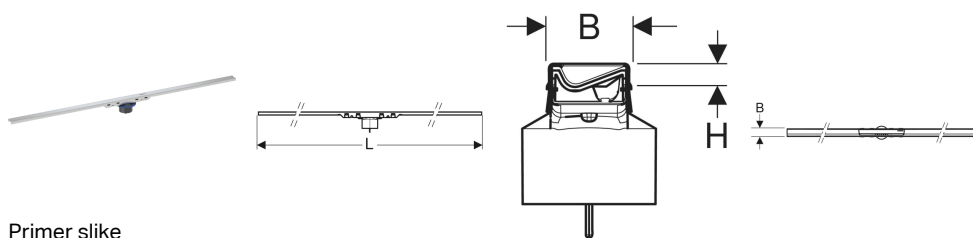

## Geberit CleanLine50 tuš kanal

Primer slike

### Namene

- Za odvodnjavanje tuševa u ravni sa podom
- Za ugradnju u prostoriju
- Za ugradnju u tanak sloj maltera
- Za kompozitni premaz za zaptivanje
- Pogodno za ugradnju u prostorije za osobe sa invaliditetom

### Prednosti

- Kontrolisani kvalitet u skladu sa standardom EN 1253-3
- Sa integrisanim padom
- Tuš kanal, može se seći prema dužini
- Pogodno za debljine podnih pločica od 10–35 mm
- Mogućnost centriranja tuš kanala po visini, nagibu i visinskoj razlici
- Jednostavno čišćenje

### Dodatno za poručivanje

- Ugradni set za montažu za tuš kanale iz serije CleanLine

- Odvod vode iznad kompozitnog premaza za zaptivanje
- Odvod vode iznad gotovog poda u slučaju korišćenja manžetne
- Sa premazom protiv otisaka prstiju (samo za modele u crnom hromu)
- Priključna vrednost 0,4 l/s kada se koristi ugradni set za montažu sa visinom sifona od 30 mm i visinom estriha od 65 mm na ulazu
- Priključna vrednost 0,6 l/s kada se koristi ugradni set za montažu sa visinom sifona od 50 mm i visinom estriha od 90 mm na ulazu
- Priključna vrednost 0,8 l/s kada se koristi ugradni set za montažu sa visinom sifona od 50 mm i visinom estriha od 140 mm na ulazu
- Priključna vrednost 1 l/s kada se koristi ugradni set za montažu sa visinom sifona od 50 mm i visinom estriha od 200 mm na ulazu