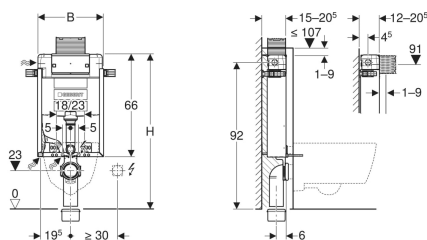

## Geberit Kombifix element za konzolnu WC šolju, 98 cm, sa ugradnim vodokotlićem Omega 12 cm

Primer slike

### Namene

- Za ozidane zidove
- Za ugradnju u predzidne konstrukcije delimične visine
- Za konzolne WC šolje sa priključnim dimenzijama prema propisu EN 33:2011
- Za dvokoličinsko ispiranje

### Obim isporuke

- Priključak vode R 1/2", kompatibilan sa MF adapterom, sa integrisanim ugaonim ventilom i ručnim točkićem
- Građevinska zaštita za revizioni otvor
- Priključni set za WC,  $\varnothing$  90 mm
- Priključno koleno od PE-HD,  $\varnothing$  90 mm
- Spojnica za prelaz od PE-HD,  $\varnothing$  90 / 110 mm
- 2 zaštitna čepa
- Set zvučne izolacije
- 2 navojne šipke M12
- Materijal za pričvršćivanje

Br. art.	B	H	T
110.010.00.1	42 cm	98 cm	12 cm