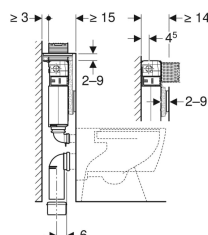

Geberit Omega ugradni vodokotlić 12 cm, 6 / 3 litara, ugradna visina 82 cm

Primer slike

Namene

- Za ozidane zidove
- Za ugradnju u predzidne konstrukcije delimične visine
- Za podne i konzolne WC šolje
- Za dvokoličinsko ispiranje

Obim isporuke

- Priključak vode R 1/2", kompatibilan sa MF adapterom, sa integrisanim ugaonim ventilom i ručnim točkićem
- Građevinska zaštita za revizioni otvor
- Priključni set za WC, \varnothing 90 mm
- Priključno koleno \varnothing 90 / 110 mm
- 2 zaštitna čepa
- 2 ugaonika za pričvršćivanje
- Materijal za pričvršćivanje

- Građevinska zaštita štiti otvor za servisiranje od vlage i prljavštine
- Građevinska zaštita za revizioni otvor koja se može seći prema dužini

Tehnički podaci

Protočni pritisak	0.1-10 bar
Maksimalna temperatura vode	25 °C
Fabrički podešena količina ispiranja	6 i 3 l
Opseg podešavanja veće količine vode za ispiranje	4 / 4.5 / 6 / 7.5 l
Opseg podešavanja manje količine vode za ispiranje	2-4 l
Izračunati protok	0.11 l/s
Minimalni protočni pritisak za izračunati protok	0.5 bar

Br. art.	B	H	T
109.040.00.1	44 cm	39.5 cm	12 cm