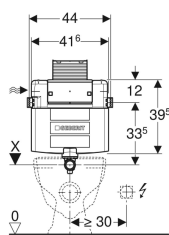

Geberit Omega ugradni vodokotlić 12 cm, 6 / 3 litara, ugradna visina 82 cm

Primer slike

Namene

- Za ozidane zidove
- Za ugradnju u predzidne konstrukcije delimične visine
- Za podne i konzolne WC šolje
- Za dvokoličinsko ispiranje

Obim isporuke

- Priključak vode R 1/2", kompatibilan sa MF adapterom, sa integrisanim ugaonim ventilom i ručnim točkićem
- Građevinska zaštita za revizioni otvor
- Priključni set za WC, \varnothing 90 mm
- Priključno koleno \varnothing 90 / 110 mm
- 2 zaštitna čepa
- 2 ugaonika za pričvršćivanje
- Materijal za pričvršćivanje

Br. art.	B	H	T
109.040.00.1	44 cm	39.5 cm	12 cm