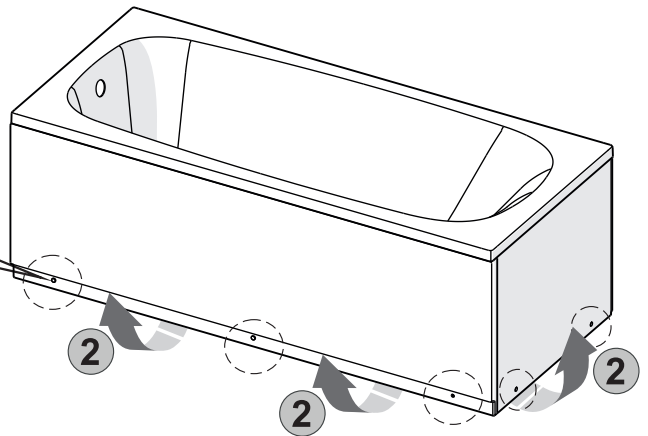

1

8x
Ø8x50 mm

2

8x
Ø5x50 mm

3

4x

4

1x
Ø 40
Ø 50

1

IZVESTI HIDROIZOLACIJU SUKLADNO VAŽEĆOJ NACIONALNOJ NORMI !!

UNBEDINGT DIE NATIONALEN UND ÖRTLICHEN MONTAGE UND ABDICHTUNGSNORMEN BEACHTEN !!
APPLY NATIONAL AND LOCAL ASSEMBLY AND HYDROINSULATION RULES !!

IZVEDITE HIDROIZOLACIJE PO VELJAVNIH NACIONALNIH STANDARDIH !!

2