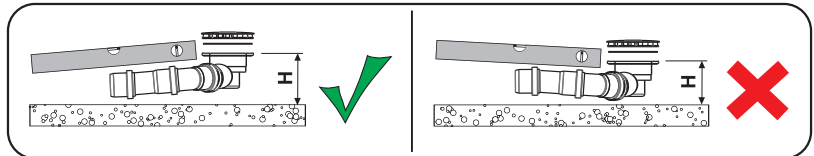

1

 8x
 Ø8x50 mm

2

 8x
 Ø5x50 mm

3

 4x

4

 1x
 Ø 40
 Ø 50

1

IZVESTI HIDROIZOLACIJU SUKLADNO VAŽEĆOJ NACIONALNOJ NORMI !!

UNBEDINGT DIE NATIONALEN UND ÖRTLICHEN MONTAGE UND ABDICHTUNGSNORMEN BEACHTEN !!
 APPLY NATIONAL AND LOCAL ASSEMBLY AND HYDROINSULATION RULES !!

IZVEDITE HIDROIZOLACIJE PO VELJAVNIH NACIONALNIH STANDARDIH !!

2

* KANALIZACIJSKI PRIKLJUČAK

Definirati točan položaj kanalizacijskog priključka ovisno o dimenzijama i obliku sifona

KANALANSCHLUSS

Definieren Sie die genaue Position des Abwasseranschlusses je nach Größe und Form des Siphons

SEWER CONNECTION

Define the exact position of the sewage connection depending on the dimensions and shape of the siphon

KANALIZACIJSKI PRIKLJUČEK

Natančen položaj kanalizacijskega priključka določite glede na dimenzije in obliko sifona