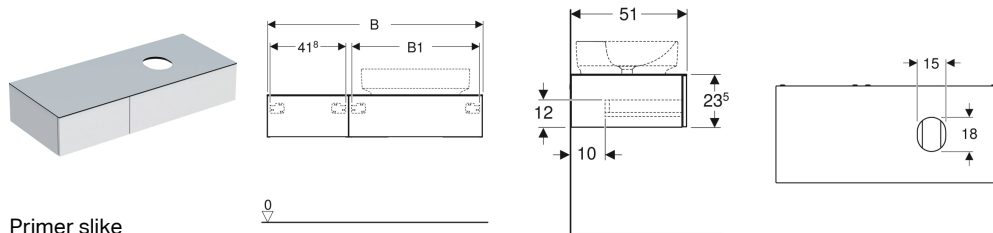

## Geberit VariForm ormarić za nadgradni umivaonik, sa dve fioke, površinom za odlaganje i sifonom

Primer slike

### Karakteristike

- Odgovara uz sve nadgradne umivaonike VariForm
- Konzolni element
- Sa dve fioke
- Mehanizam za otvaranje sa aktiviranjem pritiskom
- Fioka sa samouvlačenjem
- Fioke bez izreza za sifon
- Otporno na vlagu
- Isporučeno u predmontiranom stanju

- Pokrivna ploča od kompaktnog laminata
- Nadgradni umivaonik može da se montira levo ili desno

### Obim isporuke

- Direktni samočisteći sifon, jednostavan model,  $\varnothing$  32 mm (br. artikla 151.116.11.1)
- Materijal za pričvršćivanje

Br. art.	Boja/površina	B	B1	H	T	
501.177.00.1	Telo i prednja strana: bela / lakirano visoki sjaj Pokrivna ploča: bela / mat	135 cm	85.8 cm	23.5 cm	51 cm	Novi
501.171.00.1	Telo i prednja strana: bela / lakirano visoki sjaj Pokrivna ploča: bela / mat	120 cm	70.8 cm	23.5 cm	51 cm	Novi
501.172.00.1	Telo i prednja strana: lava / lakirano mat Pokrivna ploča: mat/lava	120 cm	70.8 cm	23.5 cm	51 cm	Novi
501.178.00.1	Telo i prednja strana: lava / lakirano mat Pokrivna ploča: mat/lava	135 cm	85.8 cm	23.5 cm	51 cm	Novi
501.174.00.1	orahovina, američki orah / melamin struktura drveta	120 cm	70.8 cm	23.5 cm	51 cm	Novi
501.180.00.1	orahovina, američki orah / melamin struktura drveta	135 cm	85.8 cm	23.5 cm	51 cm	Novi