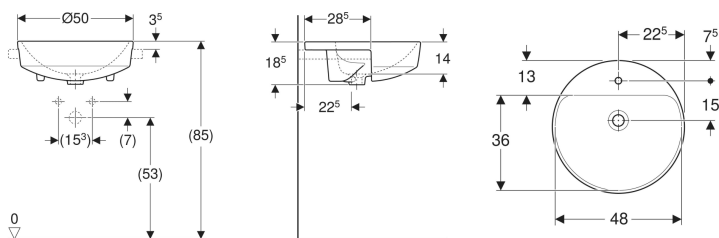

Geberit VariForm poluugradni umivaonik, okrugli

Primer slike

Namene

- Za montažu u ploče umivaonika

Prednosti

- Okruglo

Obim isporuke

- Materijal za pričvršćivanje

- Jednostavna montaža zahvaljujući isporučenom izreznom šablonu

Tehnički podaci

Materijal proizvoda

sanitarna keramika

- Šablona

Br. art.	Boja / površina	D	Otvor slavine	Preliv	H
500.782.01.2	bela	50 cm	na sredini	vidljivo	18.5 cm