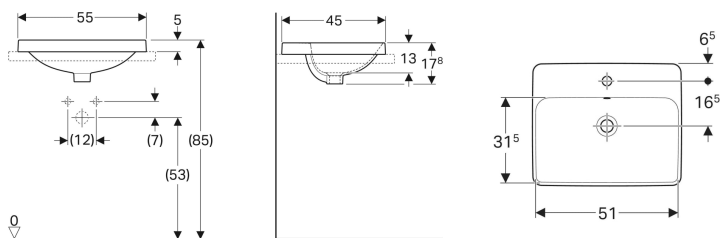

Geberit VariForm ugradni umivaonik, pravougaoni, sa pločom i otvorom za armaturu

Primer slike

Namene

- Za montažu ploče umivaonika odozgo

Prednosti

- Pravougaoni oblik

Obim isporuke

- Šablona

- Jednostavna montaža zahvaljujući isporučenom izreznom šablonu

Tehnički podaci

Materijal proizvoda

fina pečena glina

Br. art.	Boja / površina	Otvor slavine	Preliv	B	H	T
500.740.01.2	bela	na sredini	vidljivo	55 cm	17.8 cm	45 cm
500.742.01.2 * bela		na sredini	bez	55 cm	17.8 cm	45 cm