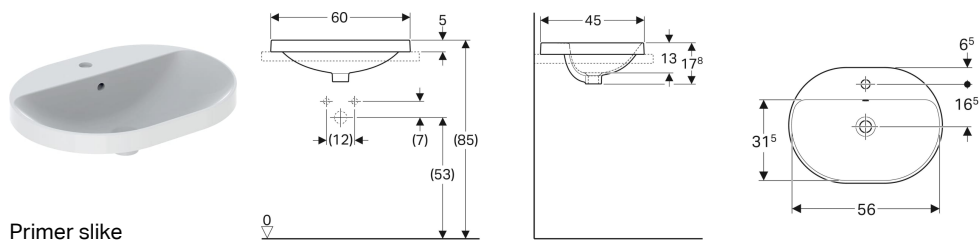

## Geberit VariForm ugradni umivaonik, elipsasti, sa pločom i otvorom za armaturu

Primer slike

### Namene

- Za montažu ploče umivaonika odozgo

### Tehnički podaci

Materijal proizvoda | sanitarna keramika

Br. art.	Boja / površina	Otvor slavine	Preliv	B	H	T
500.732.01.2	bela	na sredini	vidljivo	60 cm	17.8 cm	45 cm
500.734.01.2 * bela		na sredini	bez	60 cm	17.8 cm	45 cm