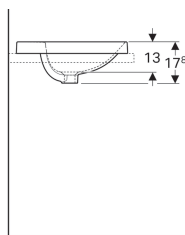

- Jednostavna montaža zahvaljujući isporučenom izreznom šablonu

Namene

- Za montažu ploče umivaonika odozgo

Prednosti

- Okruglo

Obim isporuke

- Šablona

Tehnički podaci

Materijal proizvoda

sanitarna keramika

Br. art.	Boja / površina	D	Otvor slavine	Preliv	H
500.704.01.2	bela	48 cm	na sredini	vidljivo	17.8 cm
500.706.01.2 * bela		48 cm	na sredini	bez	17.8 cm

* Proizvodnja na osnovu naloga

Dodatna oprema

- Geberit izlivni ventil sa slobodnim priključkom vode i poklopcem ventila
- Geberit izlivni ventil sa slobodnim priključkom vode, sa sitom