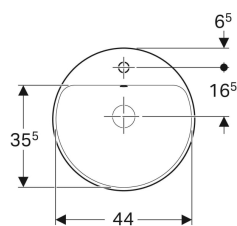

- Jednostavna montaža zahvaljujući isporučenom izreznom šablonu

Namene

- Za montažu ploče umivaonika odozgo

Prednosti

- Okruglo

Obim isporuke

- Šablona

Tehnički podaci

Materijal proizvoda

sanitarna keramika

Br. art.	Boja / površina	D	Otvor slavine	Preliv	H
500.704.01.2	bela	48 cm	na sredini	vidljivo	17.8 cm
500.706.01.2 * bela		48 cm	na sredini	bez	17.8 cm

* Proizvodnja na osnovu naloga

Dodatna oprema

- Geberit izlivni ventil sa slobodnim priključkom vode i poklopcem ventila
- Geberit izlivni ventil sa slobodnim priključkom vode, sa sitom