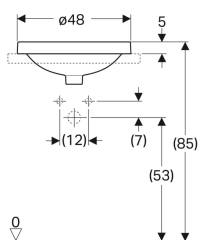

- Jednostavna montaža zahvaljujući isporučenom izreznom šablonu

Namene

- Za montažu ploče umivaonika odozgo

Prednosti

- Okruglo

Obim isporuke

- Šablona

Tehnički podaci

Materijal proizvoda

sanitarna keramika

Br. art.	Boja / površina	D	Otvor slavine	Preliv	H
500.704.01.2	bela	48 cm	na sredini	vidljivo	17.8 cm
500.706.01.2 * bela		48 cm	na sredini	bez	17.8 cm

* Proizvodnja na osnovu naloga

Dodatna oprema

- Geberit izlivni ventil sa slobodnim priključkom vode i poklopcem ventila
- Geberit izlivni ventil sa slobodnim priključkom vode, sa sitom