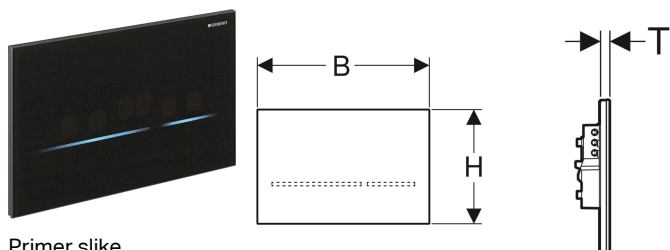

Geberit uređaj za ispiranje WC-a sa elektronskim aktiviranjem ispiranja, mrežno napajanje, za ugradni vodokotlić Sigma 12 cm, dvokoličinsko ispiranje, sa tipkom za aktiviranje Sigma80, beskontaktno

Primer slike

Namene

- Za privatne i polujavne površine
- Za aktiviranje dvokoličinskog ispiranja
- Za masivnu i suhu konstrukciju
- Za beskontaktno aktiviranje ispiranja Sigma ugradnih vodokotlića 12 cm
- Nije pogodno za upotrebu sa Geberit okvirima za ubacivanje dezinfekcijskih kocki u UP300/320 vodokotlić
- Pogodno za ugradnju u prostorije za osobe sa invaliditetom

Obim isporuke

- Sigma80 tipka za aktiviranje
- Montažni okvir

Dodatno za poručivanje

- Geberit set Power & Connect kutija, sa policom sa priključnom klemom
- Geberit jedinica napajanja za Power & Connect kutiju