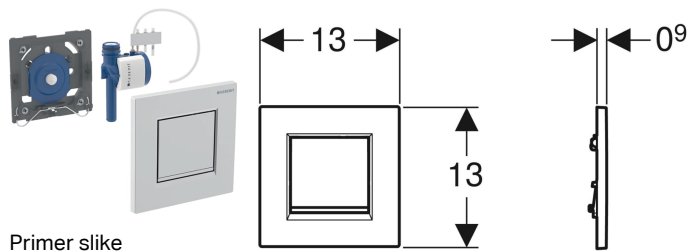

Geberit uređaj za ispiranje pisoara sa pneumatskim aktiviranjem ispiranja, tipka za aktiviranje tip 30

Primer slike

Namene

- Za ručno aktiviranje ispiranja pisoara
- Za Geberit instalacione elemente za pisoar sa čeonim aktiviranjem
- Za Geberit instalacione elemente za pisoar sa aktiviranjem odozgo
- Za ugradnju u ugradni set za montažu za Geberit uređaj za upravljanje pisoarom (počevši od godine proizvodnje 2009.)

Prednosti

- Tipka za aktiviranje sa sigurnosnom rezom
- Podešavanje vremena ispiranja sa difuzorima (pneumatski)
- Mala snaga aktiviranja
- Manji pokreti podizanja
- Aktiviranje ispiranja otpuštanjem tipke za aktiviranje
- Količina ispiranja preko prigušnog vijka ugradni seta za montažu smanjena na 0,5 l po ispiranju
- Grupa armature II u skladu sa standardom DIN 4109

Obim isporuke

- Tip 30 tipka za aktiviranje
- Pneumatsko aktiviranje ispiranja, predmontirano na montažni okvir
- Pneumatski ventil
- Materijal za pričvršćivanje

Br. art.	Boja / površina	Materijal proizvoda
116.017.KH.1	Ploča i taster: sjajni hrom Ukrasne trake: mat hrom	plastika
116.017.KJ.1	Ploča i taster: beli Ukrasne trake: sjajni hrom	plastika
116.017.KK.1	Ploča i taster: beli Ukrasne trake: pozlaćene	plastika
116.017.KM.1	Ploča: visokog sjaja/crna Ukrasne trake: sjajni hrom	plastika
116.017.JQ.1	Ploča i taster: lakirano u mat hromu, sa slojem easy-to-clean Ukrasne trake: sjajni hrom	plastika
116.017.DW.1	Ploča i taster: crni Ukrasne trake: crne mat	plastika
116.017.16.1	Ploča i taster: crni mat lakirani, sa slojem easy-to-clean Ukrasne trake: crne	plastika