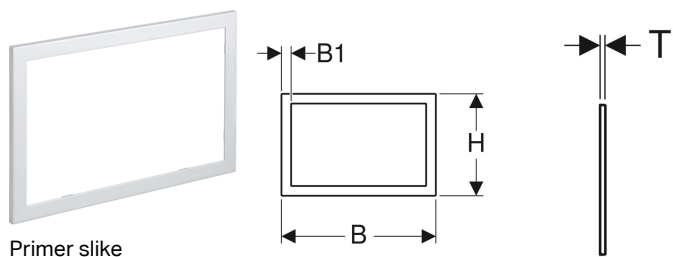

Geberit pokrivni ram za Sigma60 tipku za aktiviranje

Namene

- Za Sigma60 tipke za aktiviranje, serija 2016
- Za pokrivanje nečistih ivica pločica

Br. art.	Boja / površina	Materijal proizvoda	B	B1	H	T
115.641.GH.1	hromirano, četkano, sa premazom easy-to-clean	cink liven pod pritiskom	24 cm	1.5 cm	15.7 cm	0.6 cm
115.641.21.1	sjajna hrom	cink liven pod pritiskom	24 cm	1.5 cm	15.7 cm	0.6 cm