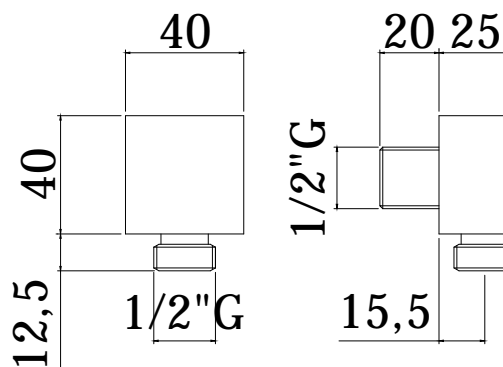

COLLEZIONE

level

IMMAGINE PRODOTTO

DISEGNO TECNICO

DESCRIZIONE

Preso acqua a muro quadra in metallo completa di:

- attacchi 1/2" G

ART.