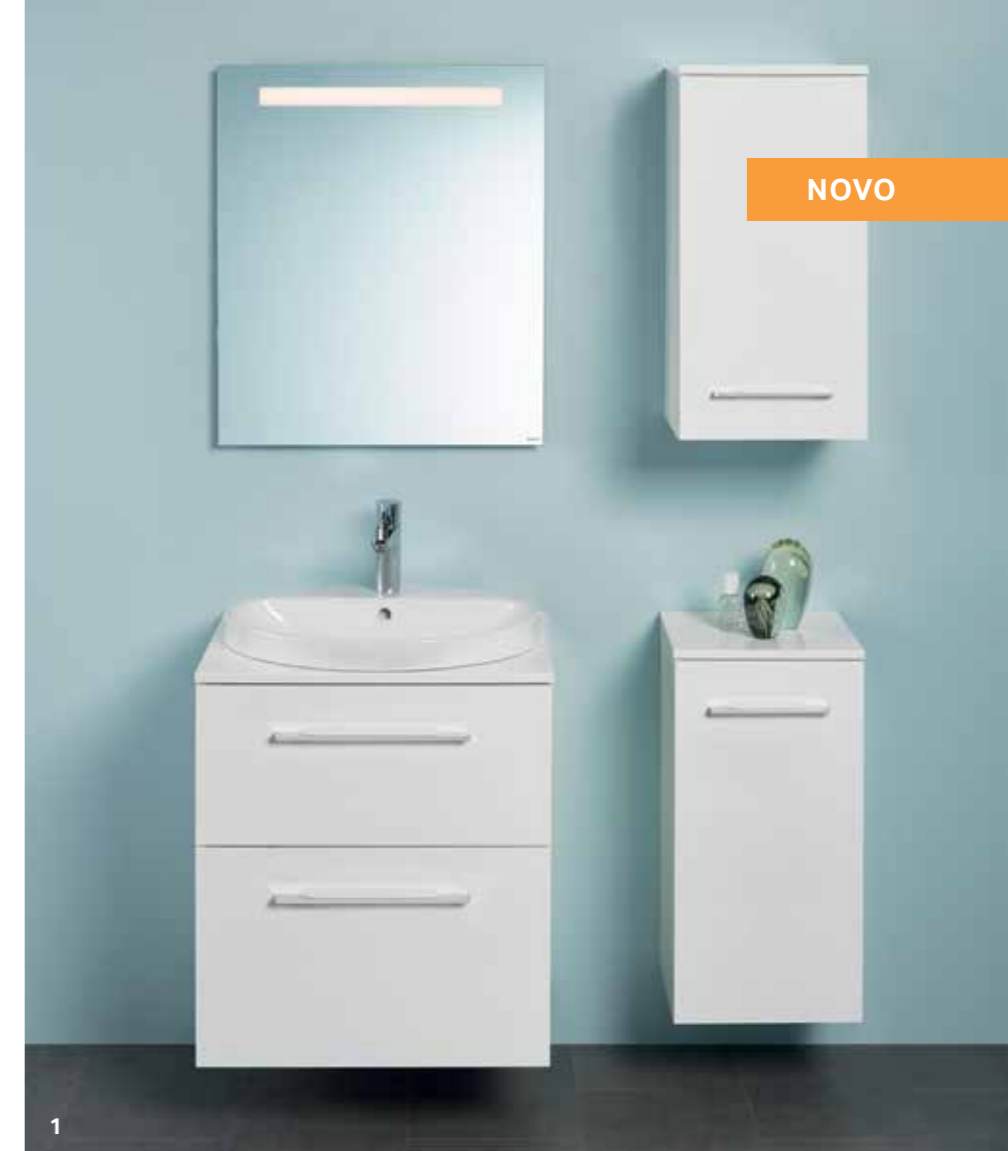

GEBERIT SELNOVA SQUARE KUPATILSKI NAMEŠTAJ

KONCEPT ČISTIH LINIJA

Čiste linije i blage kosine predstavljaju ključne odlike kupatilskog nameštaja Selnova. Umivaonici se konusno spuštaju nadole i na taj način uspostavljaju vezu sa ormarićima, koji su značajno uvučeni. Ovakav pristup dodatno naglašava tanak, neopterećen izgled ove kupatilske serije. Integrisane, nežno zaobljene ručice ormarića oponašaju zaobljene linije sa prednje strane umivaonika, što dodatno pojačava utisak lakoće.

REŠENJA ZA RAZLIČITE MONTAŽNE SITUACIJE

Prednja strana i telo su dostupni u beloj boji. Nameštaj može biti konzolni, dok se opciono mogu postaviti hromirani nogari. Modularni bočni ormarići su dostupni u raznim oblicima i dimenzijama. Nameštaj se isporučuje kompletno montiran sa mogućnošću pričvršćivanja šarke sa obe strane.

SET ZA NADRGRADNI UMIVAONIK

Nova, moderna kombinacija daje više slobode prilikom dizajniranja. Ovalni nadgradni umivaonik i ormarić za umivaonik su savršeno usklađeni. Novi setovi Geberit Selnova Square sa VariForm nadgradnim umivaonikom dostupni su u četiri boje i u dimenzijama od 60 i 80 cm.

Otporno na vlagu

SoftClose fioke

GEBERIT SELNOVA KUPATILSKI NAMEŠTAJ: BOJE I POVRŠINE

TELO/PREDNJA STRANA

bela /
lakirano, visoki
sijaj

lava /
lakirano, mat

američki orah /
melamin,
struktura drveta

američki orah,
svetli / melamin,
struktura drveta /

RUČICA

hrom

1 Ovalni nadgradni umivaonik i ormarić za umivaonik kao elegantno rešenje u 4 boje nameštaja. **2** Oblik ručice oponaša blago zaobljene linije sa prednje strane umivaonika. **3** Geberit Selnova Square umivaonik za pranje ruku dostupan je sa ormarićem širine 36, 45 i 50 cm.