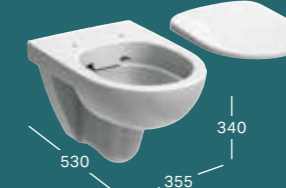

500.260.01.7
500.330.01.1

500.331.01.1

500.337.01.1

500.333.01.1

500.335.01.1

500.339.01.1

KONZOLNA WC ŠOLJA, B 355 / H 340 / T 530
Rimfree®
WC sedište sa poklopcem, montaža odozdo, plastične šarke
WC sedište sa poklopcem, montaža odozdo, šarke od nerđajućeg čelika
WC sedište sa poklopcem, montaža odozgo, šarke od nerđajućeg čelika
WC sedište sa poklopcem, sporo spuštanje, montaža odozgo, šarke od hromiranog mesinga
WC sedište sa poklopcem, sporo spuštanje, brza demontaža, montaža odozgo, šarke od hromiranog mesinga
WC sedište sa poklopcem, sa sedištem za decu, sporo spuštanje, brza demontaža, montaža odozgo, šarke od hromiranog mesinga