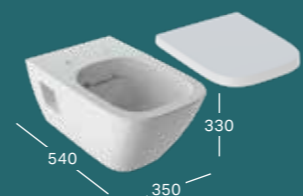

KONZOLNA WC ŠOLJA, B 350 / H 330 / T 540

vidljivo kačenje, Rimfree®
WC sedište sa poklopcem, montaža odozgo,
šarke od nerđajućeg čelika
WC sedište sa poklopcem, sporo spuštanje,
montaža odozgo, šarke od hromiranog mesinga
WC sedište sa poklopcem, sporo spuštanje, brza demontaža,
montaža odozgo, šarke od hromiranog mesinga

501.546.01.1
501.555.01.1
501.556.01.1
501.557.01.1