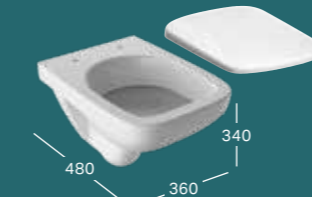

KONZOLNA WC ŠOLJA, B 360 / H 340 / T 480
smanjena projekcija, sa ispirnom ivicom
WC sedište sa poklopcem, montaža odozgo,
šarke od nerđajućeg čelika
WC sedište sa poklopcem, sporo spuštanje,
montaža odozgo, šarke od hromiranog mesinga
WC sedište sa poklopcem, sporo spuštanje, brza demontaža,
montaža odozgo, šarke od hromiranog mesinga

501.504.00.7

500.338.01.1

500.334.01.1

500.336.01.1