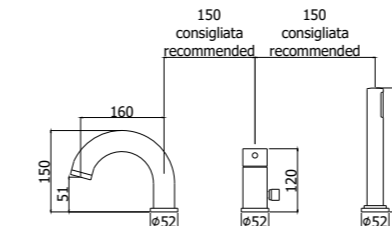

LIG 006-007CR70
 Miscelatore incasso con bocca erogazione
 a muro 178 mm / 248 mm
 Concealed two-hole basin mixer with wall
 spout 178 mm / 248 mm

LIG 040L-041LCR
 Miscelatore bordo vasca con doccia
 estraibile, con/senza bocca erogazione
 Deck mounted bath mixer with pull out
 hand-shower, with/without spout