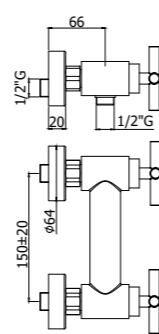

QTV 119-118CR
Batteria bidet con bocca erogazione, con/
senza scarico
Three-hole bidet mixer with spout, with/
without pop up waste