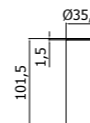

ZPRO 500CR MICRO
Prolunga senza foro asta per art. 090 / 100 mm
Extension without hole for rod for art. 090 / 100 mm