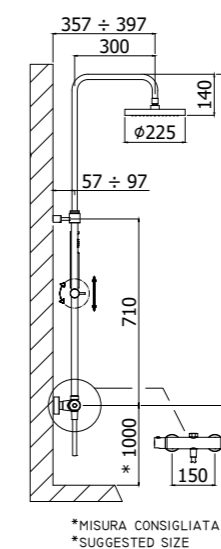

Specifiche / specifications