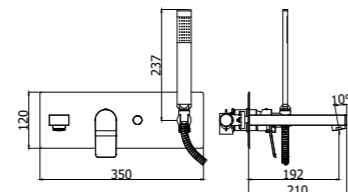

TI 040-041CR
Batteria miscelatore bordo vasca con doc-
cia estraibile, con/senza bocca erogazione
Deck mounted bath mixer with pull out
hand-shower, with/without spout