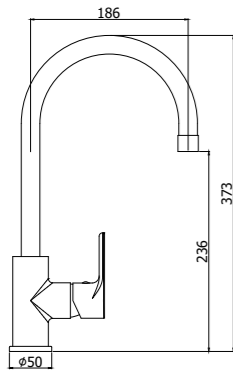

GR 183CR
Miscelatore lavello con doccia estraibile (2 getti) e canna tubo orientabile
One-hole sink mixer with pull-out hand-shower (two-spray) and swivelling spout