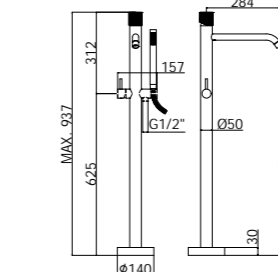

Specifiche / specifications

JO 040L-041LCR
Miscelatore bordo vasca con doccia
estraibile, con/senza bocca erogazione
Deck mounted bath mixer with pull out
hand-shower, with/without spout