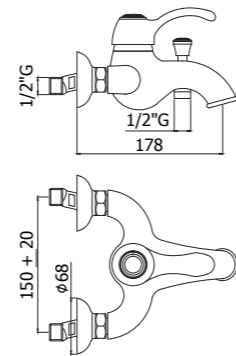

Specifiche / specifications

Accessori / accessories

*
Da abbinare solo con
FA BOX010 - FA BOX015
To be completed only with
FA BOX010 - FA BOX015

*
Da abbinare solo con
PBOX 001
To be completed only with
PBOX 001

*
Da abbinare solo con
PBOX 001
To be completed only with
PBOX 001

Finiture / finishes