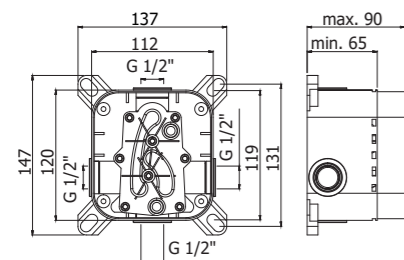

*
Da abbinare solo con
JO BOX010 - JO BOX015
To be completed only with
JO BOX010 - JO BOX015