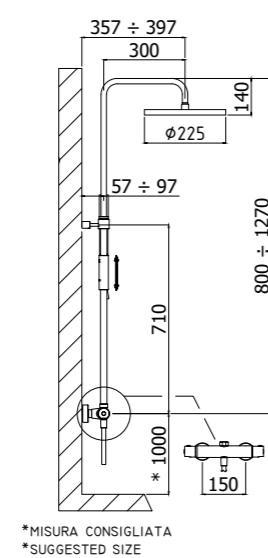

Specifiche / specifications