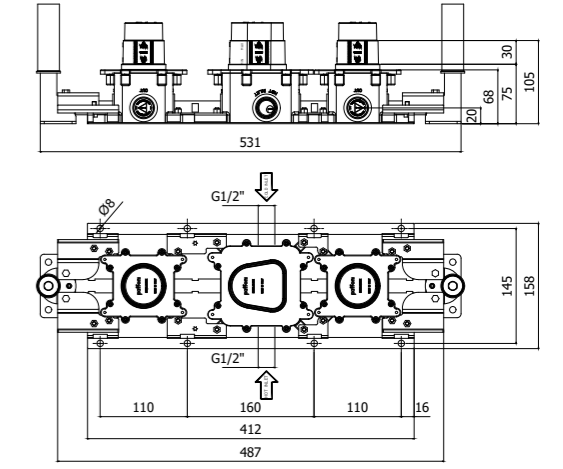

Specifiche / specifications

MDE 001
Set esterno per miscelatore termostatico incasso doccia/vasca (2 funzioni) - Installazione solo orizzontale
External set for concealed thermostatic shower/bath mixer (2 functions) - Horizontal installation only