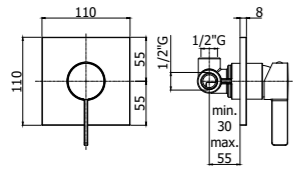

Specifiche / specifications