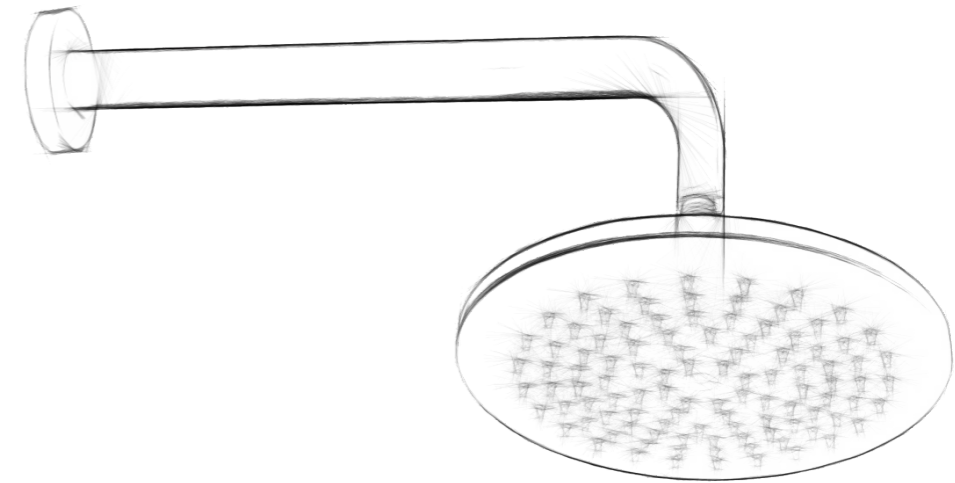

Specifiche / specifications