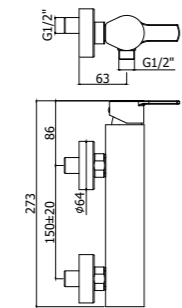

Specifiche / specifications

*
Da abbinare solo con
WS BOX010 - WS BOX015
To be completed only with
WS BOX010 - WS BOX015

*
Da abbinare solo con
PBOX 001
To be completed only with
PBOX 001

*
Da abbinare solo con
PBOX 001
To be completed only with
PBOX 001

Finiture / finishes