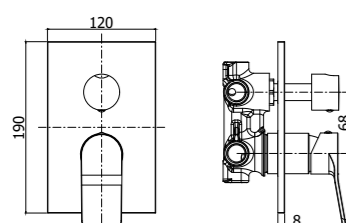

Specifiche / specifications

TI 001CR
Miscelatore incasso vasca/doccia
completo di deviatore, bocca e set doccia
Concealed bath/shower mixer with diverter,
spout and shower kit