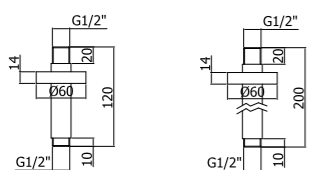

ZSOF 063CR-063CR350
Braccio doccia quadro - L.400/350 mm
Square shower arm - L.400/350 mm

ZSOF 090CR
Braccio doccia ellittico - L.350 mm
Oval shower arm - L.350 mm

ZSOF 064-065CR
Braccio doccia a soffitto - Ø 24 mm - L.120/200 mm
Ceiling shower arm - Ø 24 mm - L.120/200 mm