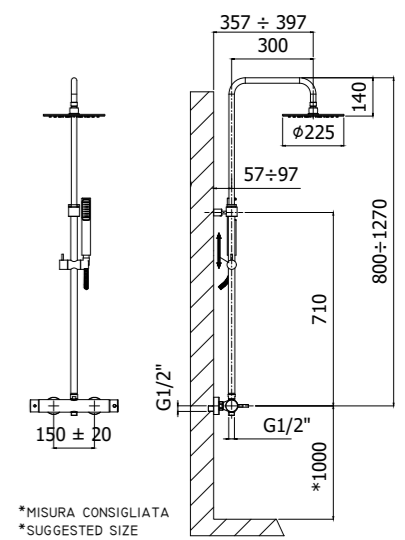

Specifiche / specifications