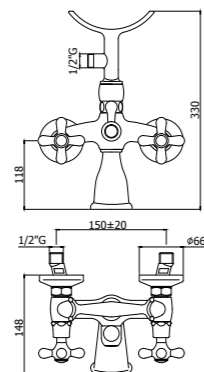

IRV 044-042CR
Batteria bordo vasca 5 fori con doccia estraibile, con/senza bocca erogazione
Five-hole deck mounted bath mixer with pull out hand-shower, with/without spout

IRV 026-027CR
Gruppo vasca Retrò con set doccia - Flessibile 1000 e 1500 mm
Retrò bath/shower mixer with shower set - Flexible hose 1000 and 1500 mm