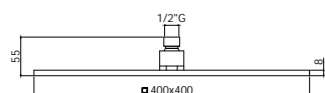

ZSOF 081CR NIRVANA
Soffione "Nirvana" in metallo, anticalcare, ispezionabile - 400x400 mm
"Nirvana" metal shower head, antiscaling system, inspectable - 400x400 mm