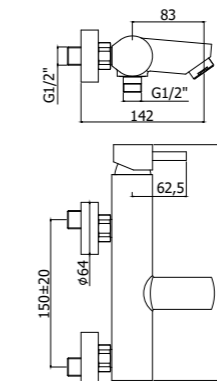

Specifiche / specifications

SK 040L-041LCR
Miscelatore bordo vasca con doccia
estraibile, con/senza bocca erogazione
Deck mounted bath mixer with pull out
hand-shower, with/without spout