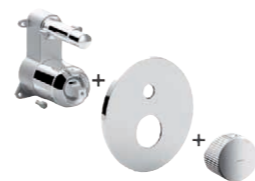

JO BOX015CR
Set esterno miscelatore incasso doccia
con deviatore
External set for concealed shower mixer
with diverter