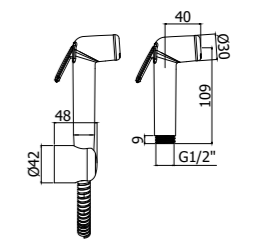

ZDUP 110CR TWEET SQUARE MIX
Set bidet incasso con miscelatore
Concealed bidet set with mixer