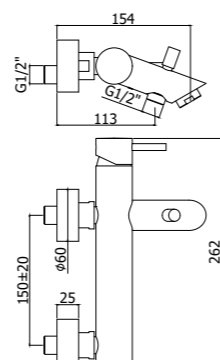

BI 071-075CR
Miscelatore lavabo con/senza scarico
Wash basin mixer with/without pop up waste