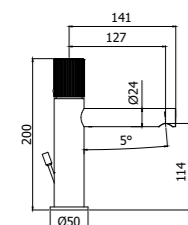

JO 081-085CR
Miscelatore lavabo prolungato con/senza scarico
Tall wash basin mixer with/without pop up waste