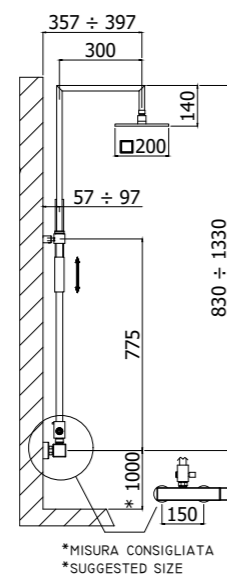

Specifiche / specifications