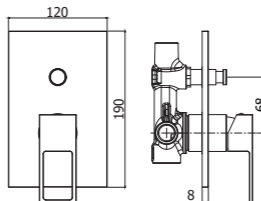

Specifiche / specifications