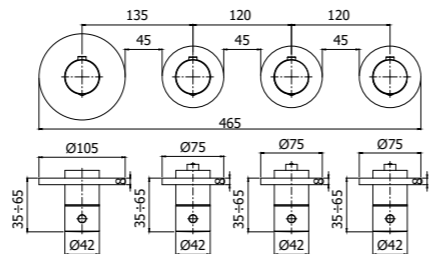

MDBOX 000
Set incasso per miscelatore termostatico doccia/vasca (2 funzioni) - Installazione solo orizzontale
Concealed set for thermostatic shower/bath mixer (2 functions) - Horizontal installation only