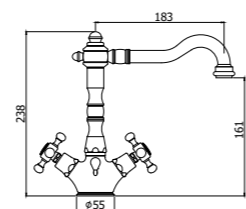

FBLV 119-118CR
Batteria bidet con bocca
erogazione, con/senza scarico
Three-hole bidet mixer with spout,
with/without pop up waste