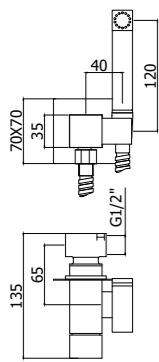

ZDUP 114CRAG TWEET
Set doccia Tweet
Tweet shower set