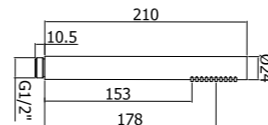

ZDOC 032CR BIRILLO
Doccia Birillo (monogetto) in ABS
Birillo (single-spray) ABS hand-shower