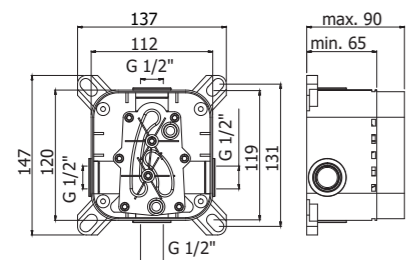

*
Da abbinare solo con
GR BOX010 - GR BOX015
To be completed only with
GR BOX010 - GR BOX015