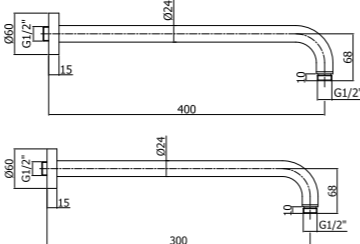

ZSOF 015CR
Braccio doccia MEDIO - L.155 mm
MEDIO shower arm - L.155 mm