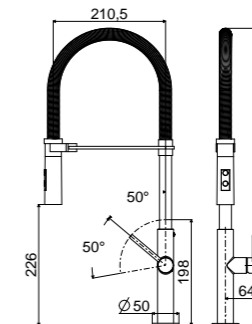

CRNO
Cromo + molla
nero opaco
Chrome + matt
black spring

Finiture / finishes

CR
Cromo
Chrome plated

CH 985CR

* Supporto doccia con magneti
Hand-shower bracket with magnets

* Supporto doccia con magneti
Hand-shower bracket with magnets