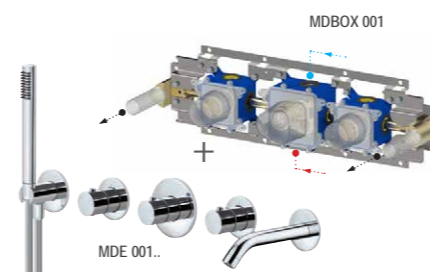

Soluzioni incasso modulari per doccia e vasca.
Modular concealed solutions for shower and bath.

GRUPPO FUNZIONALE
FUNCTIONAL GROUP

- Gruppo apertura/chiusura: a rotazione On/Off
- Corpo miscelazione: con cartuccia termostatica
- Opening/closing group: On/Off rotary
- Mixer body: with thermostatic cartridge

GRUPPO APERTURA/CHIUSURA
OPENING/CLOSING GROUP

- Attacchi da 1/2" G
- 1/2" G connections

CORPO MISCELATORE TERMOSTATICO
THERMOSTATIC MIXER BODY

- Attacchi da 1/2" G
- 1/2" G connections

DESIGN SET ESTERNO
EXTERNAL SET

- Piastre: tonde
- Manopole: tonde
- Wall plates: round
- Handles: round

INSTALLAZIONE VERTICALE
VERTICAL INSTALLATION

MDBOX 018 + MDE 018..

1. Termostatico incasso doccia/vasca:
2. **2 funzioni**
   - installazione orizzontale o verticale
3. Concealed shower/bath mixer:
4. **2 functions**
   - horizontal or vertical installation

INSTALLAZIONE ORIZZONTALE
HORIZONTAL INSTALLATION

CON GRUPPO TERMOSTATICO SOLO A DESTRA
WITH THERMOSTATIC GROUP ONLY ON THE RIGHT

INSTALLAZIONE VERTICALE
VERTICAL INSTALLATION

MDBOX 019 + MDE 019..

1. Termostatico incasso doccia/vasca:
2. **3 funzioni**
   - installazione orizzontale o verticale
3. Concealed shower/bath mixer:
4. **3 functions**
   - horizontal or vertical installation

INSTALLAZIONE ORIZZONTALE
HORIZONTAL INSTALLATION

CON GRUPPO TERMOSTATICO SOLO A DESTRA
WITH THERMOSTATIC GROUP ONLY ON THE RIGHT

MDBOX 000 + MDE 000..

1. Termostatico incasso doccia/vasca:
2. **2 funzioni**
   - con set doccia + 1 uscita supplementare
3. Concealed shower/bath mixer:
4. **2 functions**
   - with shower set + 1 more outlets

INSTALLAZIONE SOLO ORIZZONTALE
ONLY HORIZONTAL INSTALLATION

CON GRUPPO TERMOSTATICO SOLO A DESTRA
WITH THERMOSTATIC GROUP ONLY ON THE RIGHT

MDBOX 001 + MDE 001..