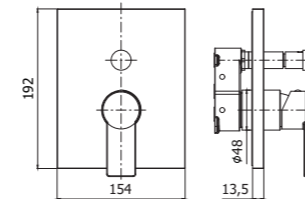

Accessori / accessories

*
Da abbinare solo con
TA BOX010 - TA BOX015
To be completed only with
TA BOX010 - TA BOX015

*
Da abbinare solo con
PBOX 001
To be completed only with
PBOX 001

*
Da abbinare solo con
PBOX 001
To be completed only with
PBOX 001

Finiture / finishes