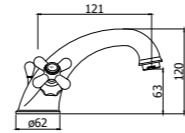

Specifiche / specifications