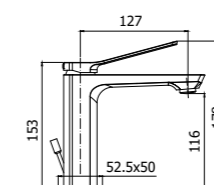

TI 081-085CR
Miscelatore lavabo prolungato con/senza
scarico
Tall wash basin mixer with/without pop up
waste