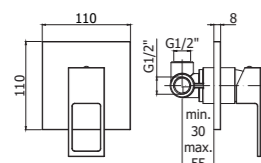

Specifiche / specifications

EF 015CR
Miscelatore incasso doccia con deviatore
Concealed shower mixer with diverter