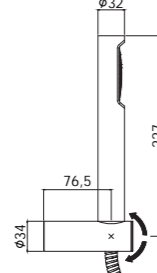

ZDUP 082CR TRIESTE BIS
Set doccia Trieste bis
Trieste bis shower set