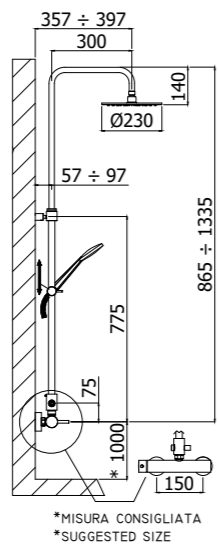

Specifiche / specifications

ZCOL 686SK2CR MINI MASTER
Colonna doccia con miscelatore
Shower column with mixer