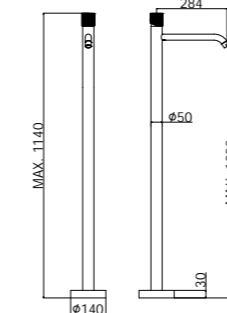

JO 032CR
Miscelatore vasca/doccia a pavimento
Free-standing bath/shower mixer