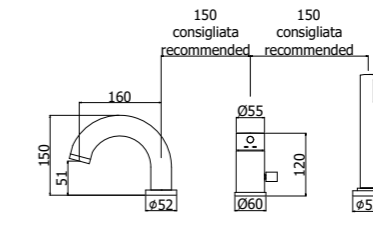

LIG 031CR
Miscelatore lavabo a pavimento
Free-standing basin mixer