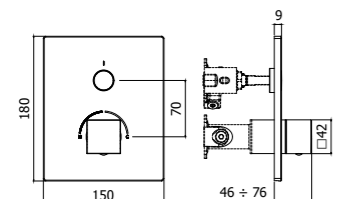

CPM 518CR
Set esterno miscelatore incasso doccia (2 funzioni) con deviatore a pulsante On/Off
External set for concealed shower mixer (2 functions) with push diverter On/Off