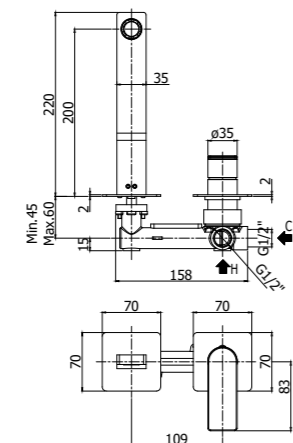

TA 001CR
Miscelatore incasso vasca/doccia completo di deviatore, bocca e set doccia
Concealed bath/shower mixer with diverter, spout and shower kit