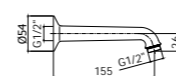

ZSOF 016-017-018CR
Braccio doccia tubo - L. 300/400/200 mm
Tube shower arm - L. 300/400/200 mm