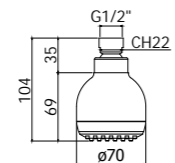

Specifiche / specifications

ZSOF 030CR ISCHIA
Soffione "Ischia" in ABS, anticalcare
Ø 96 mm
"Ischia" ABS shower head, antiscald system
Ø 96 mm

ZSOF 031CR ALABAMA
Soffione "Alabama" in ABS, anticalcare
Ø 70 mm
"Alabama" ABS shower head, antiscald system - Ø 70 mm