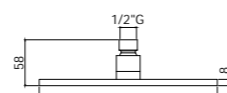

ZSOF 074CR MASTER
Soffione "Master" in metallo, anticalcare, ispezionabile - Ø 225 mm
"Master" metal shower head, antiscalare system, inspectable - Ø 225 mm