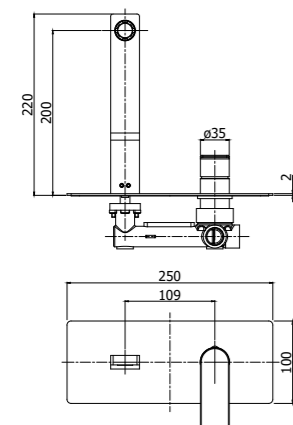

TA 105-104-106CR70
Miscelatore incasso con bocca erogazione a muro 200 mm / 150 mm / 240 mm
Concealed wash basin mixer with wall spout
200 mm / 150 mm / 240 mm