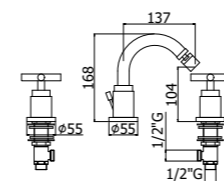

QTV 116CR
Batteria bidet
Three-hole bidet mixer