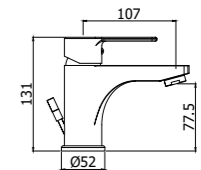

RED 071-075CR-EWS
Con cartuccia ENERGY & WATER SAVING
With ENERGY & WATER SAVING cartridge