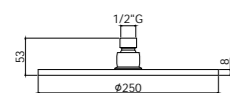

ZSOF 101CR MASTER SPECIALE
Soffione "Master Speciale" in metallo, anticalcare, ispezionabile - Ø 250 mm
"Special Master" metal shower head, antiscalare system, inspectable - Ø 250 mm