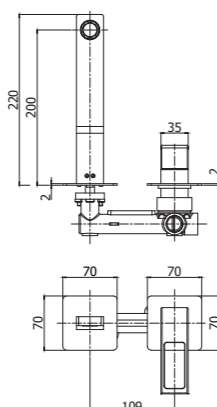

Specifiche / specifications

EF 001CR
Miscelatore vasca incasso completo di
deviatore, bocca e set doccia
Concealed bath/shower mixer with diverter,
spout and shower kit