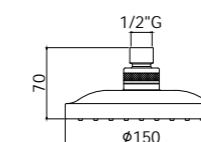

ZSOF 029CR ARIZONA
Soffione "Arizona" in ABS, anticalcare Ø 150 mm
"Arizona" ABS shower head, antiscalare system - Ø150 mm