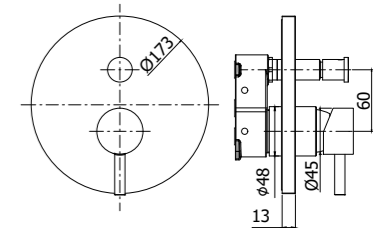

*
Da abbinare solo con
PBOX 001
To be completed only with
PBOX 001

Finiture / finishes