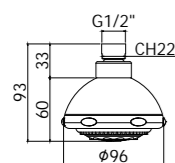

Specifiche / specifications

ZSOF 030CR ISCHIA
Soffione "Ischia" in ABS, anticalcare
Ø 96 mm
"Ischia" ABS shower head, antiscald system
Ø 96 mm

ZSOF 031CR ALABAMA
Soffione "Alabama" in ABS, anticalcare
Ø 70 mm
"Alabama" ABS shower head, antiscald system - Ø 70 mm