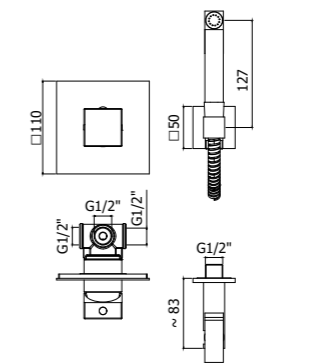

KIT ZDUP 099CR
Set doccia esterno Minorca
Minorca shower set