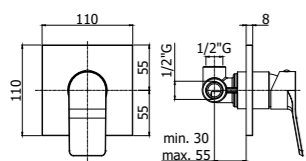

TI 015CR
Miscelatore incasso doccia (2 uscite)
con deviatore a pulsante
Concealed shower mixer (2 outlets)
with push diverter