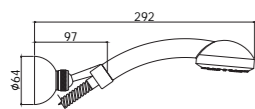

Specifiche / specifications