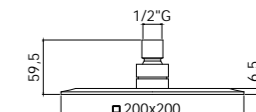

ZSOF 095CR HAWAII
Soffione "Hawaii" in metallo, anticalcare, non ispezionabile - 200x200 mm
"Hawaii" metal shower head, antiscaling system, not inspectable - 200x200 mm