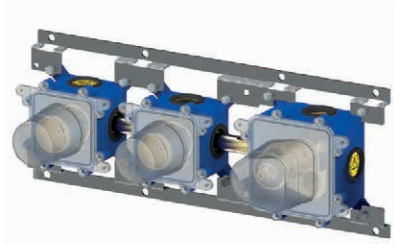

Specifiche / specifications

MDBOX 018
Set incasso per miscelatore termostatico doccia/vasca (2 funzioni) - Installazione orizzontale o verticale
Concealed set for thermostatic shower/bath mixer (2 functions) - Horizontal or vertical installation