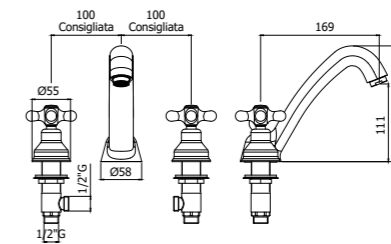

IRV 052-055
Batteria lavabo con canna fissa con/senza scarico
Three-hole wash basin mixer with fixed spout with/without pop up waste