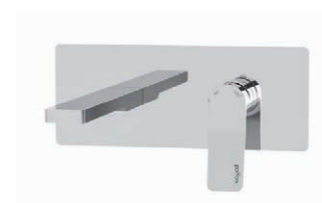

< TI 071NO

TI 105-104-106CR
Miscelatore incasso con bocca erogazione
a muro 200 mm / 150 mm / 240 mm
Concealed wash basin mixer with wall spout
200 mm / 150 mm / 240 mm