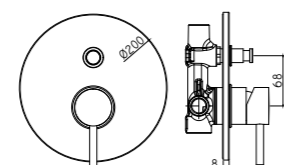

LIG 010-011CR
 Miscelatore incasso doccia / Piastra
 Ø116 e 110 mm
 Concealed shower mixer / Wall plate
 Ø116 and 110 mm

LIG 015CR
 Miscelatore incasso doccia (2 uscite)
 con deviatore a pulsante
 Concealed shower mixer (2 outlets)
 with push diverter