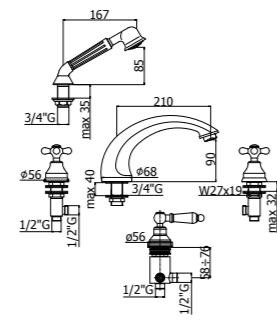

IRV 044-042CR
Batteria bordo vasca 5 fori con doccia estraibile, con/senza bocca erogazione
Five-hole deck mounted bath mixer with pull out hand-shower, with/without spout