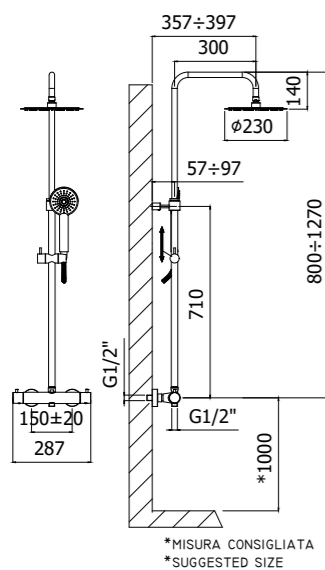

Specifiche / specifications