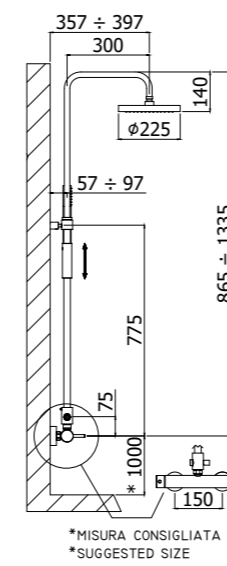

Specifiche / specifications