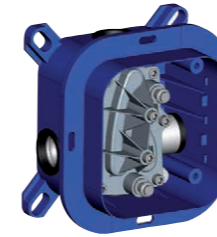

Accessori / accessories

PBOX 001
Set incasso universale per miscelatori doccia
Universal Concealed Box for mixers