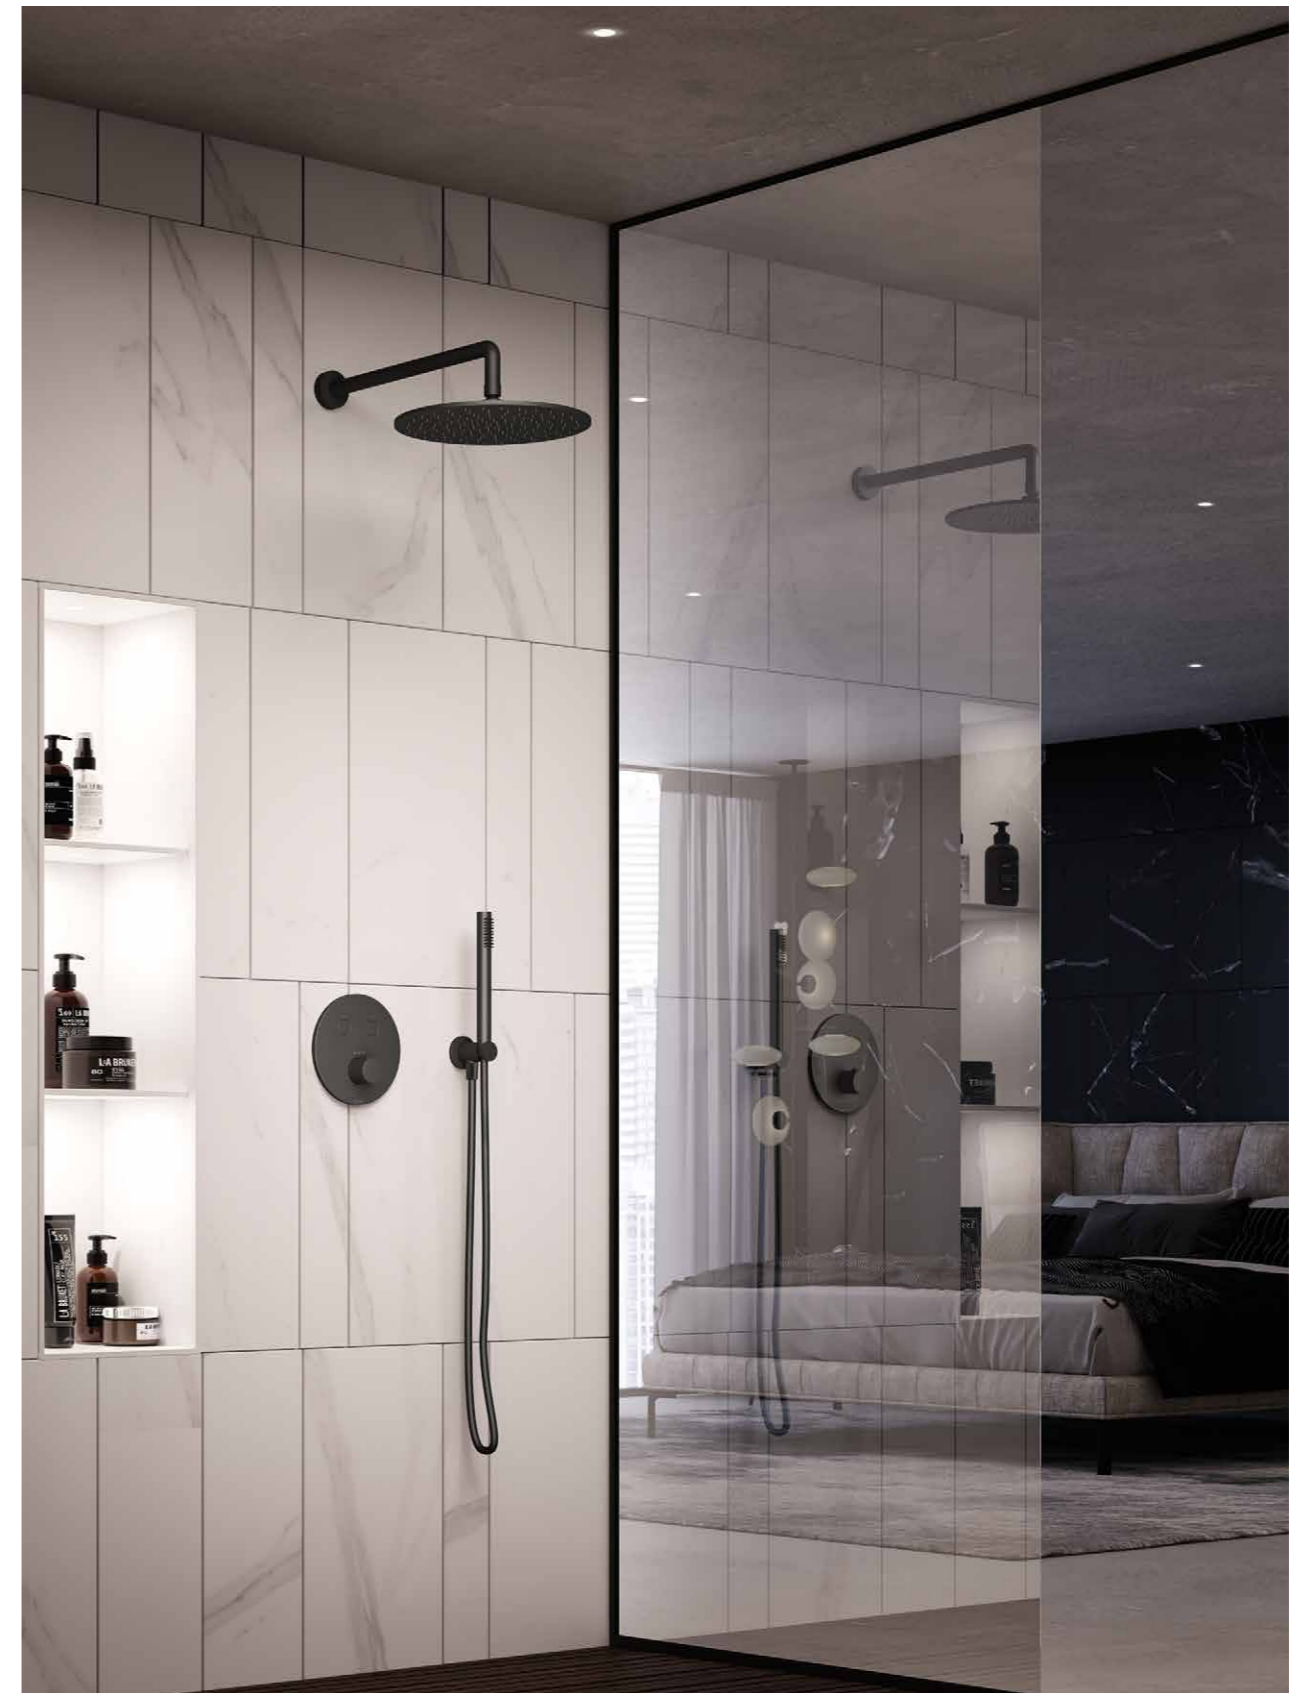

◁ CPT 018HG
ZDUP 094HG
ZSOF 079HG
ZSOF 034HG

^ ZSOF079NO
ZSOF034NO
ZDUP094NO
CPM018NO