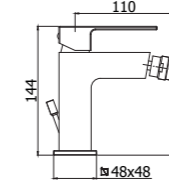

EL 001CR
Miscelatore vasca incasso completo di deviatore, bocca e set doccia
Concealed bath/shower mixer with diverter, spout and shower kit