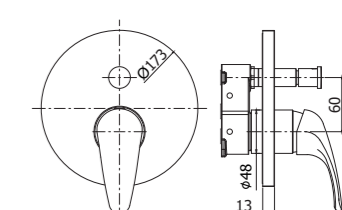

*
Da abbinare solo con
PBOX 001
To be completed only with
PBOX 001