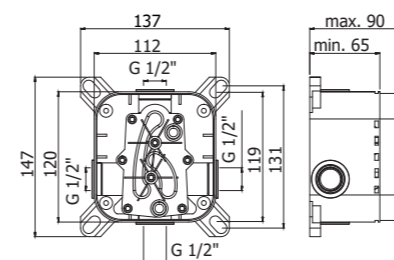

*
Da abbinare solo con
ND BOX010 - ND BOX015
To be completed only with
ND BOX010 - ND BOX015