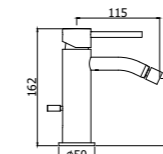

ZPRO 250CR
Prolunga per lavabo
Extension for wash basin mixer