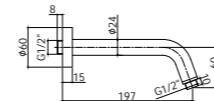

ZSOF 063CR-063CR350
Braccio doccia quadro - L.400/350 mm
Square shower arm - L.400/350 mm