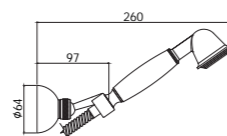

Specifiche / specifications