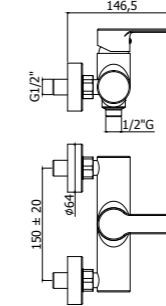

RED 071-075CR
Miscelatore lavabo con/senza scarico
Wash basin mixer with/without pop up waste