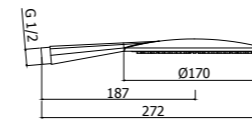

ZDUP 094CRAG

^ ZDUP 095CRAG

Specifiche / specifications

ZDOC 106CR ODEON
Doccia Odeon (monogetto) in ABS
Ø170 mm
Odeon (single-spray) ABS hand-
shower Ø170 mm

ZDOC 104CR BRIO
Brio (4 getti) in ABS Ø105 mm
Brio (4-spray functions) ABS hand-
shower Ø105 mm