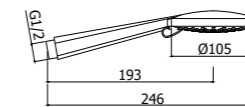

ZDUP 094CRAG

^ ZDUP 095CRAG

Specifiche / specifications

ZDOC 106CR ODEON
Doccia Odeon (monogetto) in ABS
Ø170 mm
Odeon (single-spray) ABS hand-
shower Ø170 mm

ZDOC 104CR BRIO
Brio (4 getti) in ABS Ø105 mm
Brio (4-spray functions) ABS hand-
shower Ø105 mm