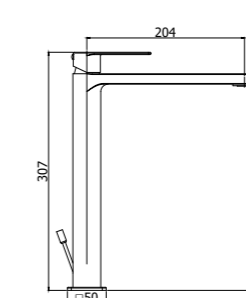

Specifiche / specifications

TA 131-135CR
Miscelatore bidet con/senza scarico
Bidet mixer with/without pop up waste