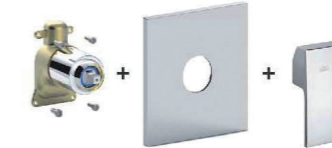

EL BOX010CR
Set esterno miscelatore incasso doccia
senza deviatore
External set for concealed shower mixer
without diverter