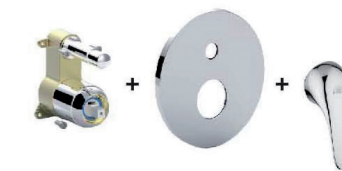

ND BOX015CR
Set esterno miscelatore incasso
doccia con deviatore
External set for concealed shower
mixer with diverter