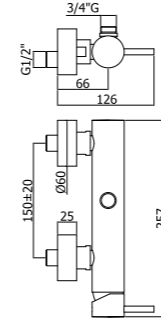

LIG 978-977CR
Miscelatore lavabo con canna orientabile
con/senza scarico
Wash basin mixer with swivelling spout
with/without pop up waste