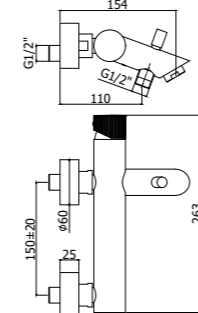

JO 031CR
Miscelatore lavabo a pavimento
Free-standing basin mixer