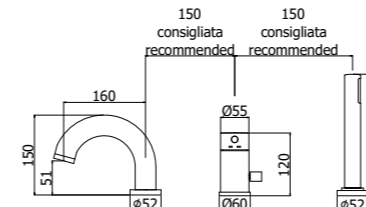

SK 105-104-106CR
Miscelatore incasso con bocca erogazione
a muro 178 mm / 123 mm / 248 mm
Concealed wash basin mixer with wall spout
178 mm / 123 mm / 248 mm

SK 047-048CR MAX FLOW
Miscelatore bordo vasca con doccia
estraibile, con/senza bocca erogazione
Deck mounted bath mixer with pull out
hand-shower, with/without spout