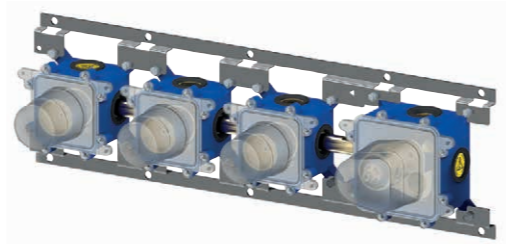

MDBOX 019
Set incasso per miscelatore termostatico doccia/vasca (3 funzioni) - Installazione orizzontale o verticale
Concealed set for thermostatic shower/bath mixer (3 functions) - Horizontal or vertical installation