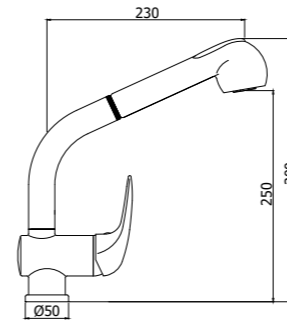

DU 189CR
Miscelatore lavello laterale canna reclinabile sotto finestra
One-hole sink mixer below window