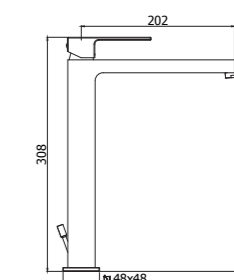

Specifiche / specifications