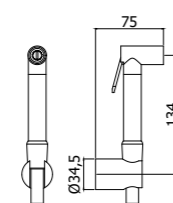

Specifiche / specifications