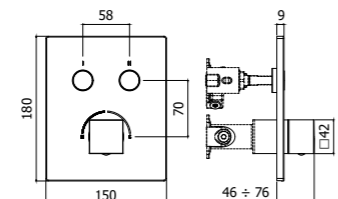

CPM 519CR
Set esterno miscelatore incasso doccia (3 funzioni) con deviatore a pulsante On/Off
External set for concealed shower mixer (3 functions) with push diverter On/Off