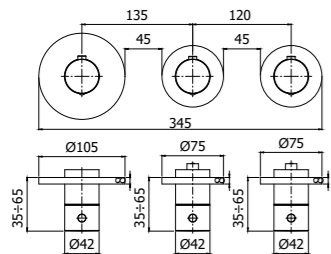

MDBOX 019
Set incasso per miscelatore termostatico doccia/vasca (3 funzioni) - Installazione orizzontale o verticale
Concealed set for thermostatic shower/bath mixer (3 functions) - Horizontal or vertical installation