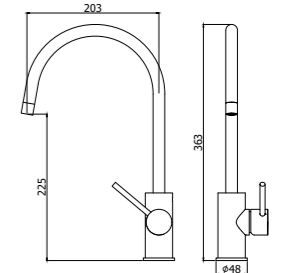

LIG 180CR
Miscelatore lavello monoforo con canna orientabile con canna tubo
One-hole sink mixer with swivelling spout with tube spout