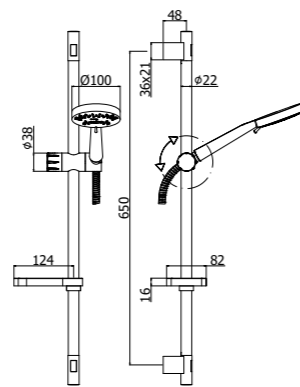

Specifiche / specifications