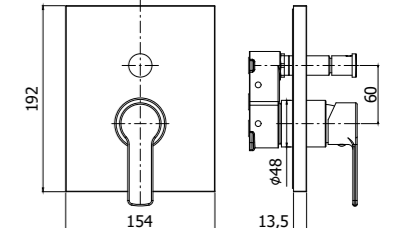

*
Da abbinare solo con
PBOX 001
To be completed only with
PBOX 001