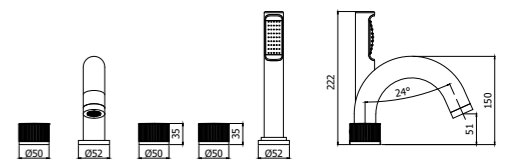

JO 071-075CR
Miscelatore lavabo con/senza scarico
Wash basin mixer with/without pop up waste