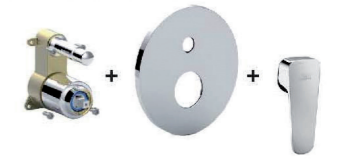

SY BOX015CR
Set esterno miscelatore incasso
doccia con deviatore
External set for concealed shower
mixer with diverter