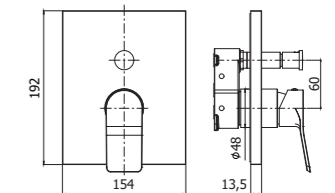

*
Da abbinare solo con
PBOX 001
To be completed only with
PBOX 001

Finiture / finishes