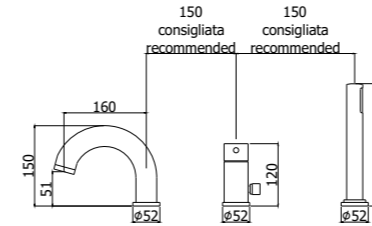

BI 047-048CR MAX FLOW
Miscelatore bordo vasca con doccia estraibile, con/senza bocca erogazione
Deck mounted bath mixer with pull out hand-shower, with/without spout