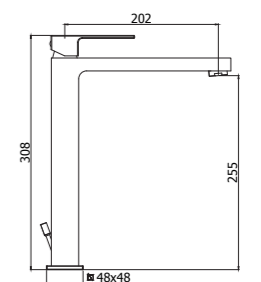

Specifiche / specifications