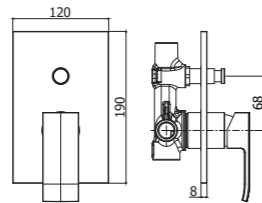

Specifiche / specifications