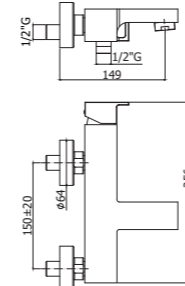

EF 168-168DCR
Miscelatore doccia con/senza set doccia
Shower mixer with/without shower set