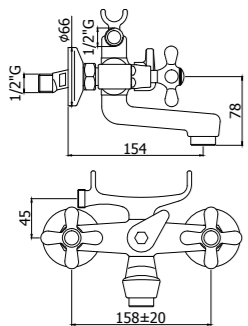

IRV 044-042CR
Batteria bordo vasca 5 fori con doccia estraibile, con/senza bocca erogazione
Five-hole deck mounted bath mixer with pull out hand-shower, with/without spout

IRV 026-027CR
Gruppo vasca Retrò con set doccia - Flessibile 1000 e 1500 mm
Retrò bath/shower mixer with shower set - Flexible hose 1000 and 1500 mm