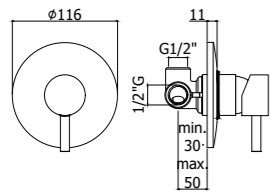

BI 071CR

^ BI 047CR

BI 078CR >

Specifiche / specifications

BI 010-011CR
 Miscelatore incasso doccia / Piastra Ø116 e 110 mm
 Concealed shower mixer / Wall plate Ø116 and 110 mm

BI 015CR
 Miscelatore incasso doccia (2 uscite) con deviatore a pulsante
 Concealed shower mixer (2 outlets) with push diverter