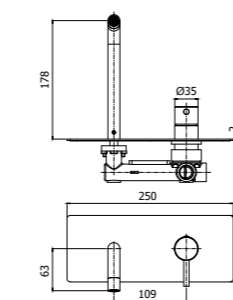

Specifiche / specifications

LIG 105-104-106CR70
Miscelatore incasso con bocca erogazione
a muro 178 mm / 123 mm / 248 mm
Concealed wash basin mixer with wall spout
178 mm / 123 mm / 248 mm