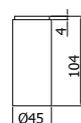

ZPRO 200-400CR7 BIRILLO
Prolunga con foro asta per artt. 071-081-131 / 100-150 mm
Extension with hole for rod for artt. 071-081-131 / 100-150 mm