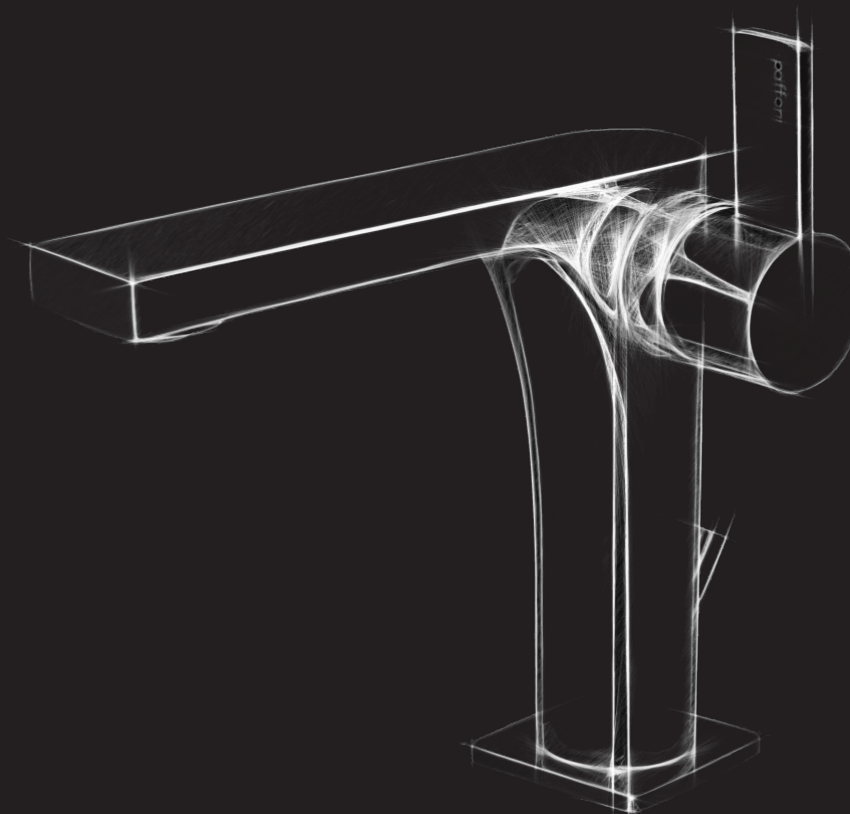

*
Da abbinare solo con
PBOX 001
To be completed only with
PBOX 001

Finiture / finishes

CR
Cromo
Chrome plated

ST
Steel looking
Steel looking

Tilt

Morbidezza

I riflessi ricercati di questa collezione si alternano ai profili morbidi e alle superfici lineari facendosi accarezzare dalla luce e apparendo molto luminosi. Questa linea è caratterizzata da una delicatezza formale che esprime praticità in condotta minimal.