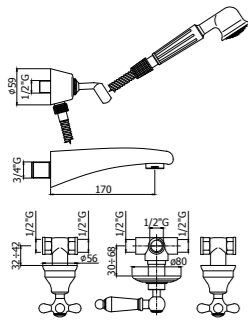

IRV 001CR
Gruppo vasca incasso con deviatore, bocca di erogazione e set doccia
Concealed bath/shower mixer with spout and shower set