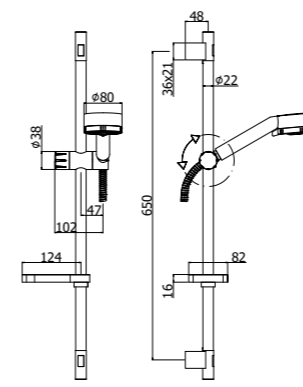

Specifiche / specifications