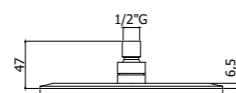

ZSOF 093CR BAHAMAS
Soffione "Jamaica" in metallo, anticalcare, non ispezionabile - Ø 230 mm
"Jamaica" metal shower head, antiscalare system, not inspectable - Ø 230 mm