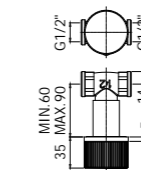

JO 044CR
Batteria bordo vasca 5 fori con doccia estraibile e con bocca erogazione
Five-hole deck mounted bath mixer with pull out hand-shower and spout