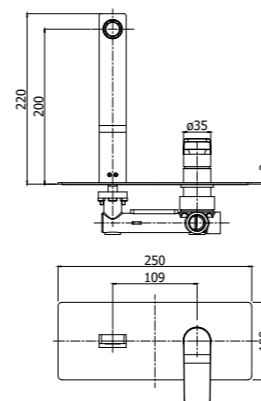

Specifiche / specifications

TI 105-104-106CR70
Miscelatore incasso con bocca erogazione
a muro 200 mm / 150 mm / 240 mm
Concealed wash basin mixer with wall spout
200 mm / 150 mm / 240 mm