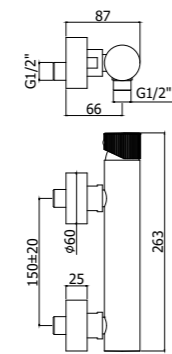

JO 168RCR
Miscelatore doccia rovesciato attacco 3/4"
Shower mixer overturned 3/4" connection