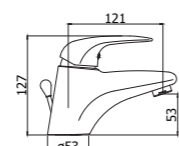

DU 131-135CR
Miscelatore bidet con/*senza*
scarico
Bidet mixer with/*without* pop up
waste