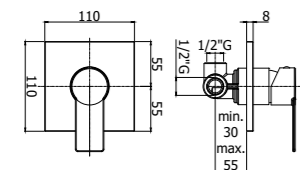

TA 071CR

^ TA 105CR70

TA 081CR >

< TA 001CR

TA 071CR ^

Specifiche / specifications

TA 010CR
Miscelatore incasso doccia
Concealed shower mixer

TA 015CR
Miscelatore incasso doccia con deviatore
Concealed shower mixer with diverter