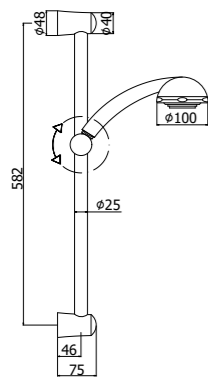

Specifiche / specifications