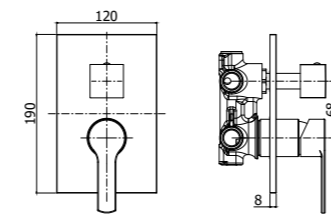

RED 040L-041LCR
Batteria miscelatore bordo vasca con doccia estraibile, con/senza bocca erogazione
Deck-mounted bath mixer with pull out hand-shower, with/without spout

RED 168-168DCR
Miscelatore doccia con/senza set doccia
Wall mounted shower mixer with/without shower set