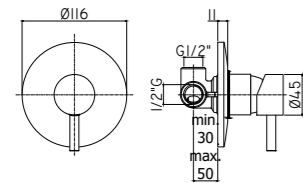

SK 071HCR

^ SK 105CR

SK 168CR >
ZSAL 212CR

Specifiche / specifications

SK 010CR
Miscelatore incasso doccia
Concealed shower mixer

SK 015CR
Miscelatore incasso doccia (2 uscite)
con deviatore a pulsante
Concealed shower mixer (2 outlets)
with push diverter