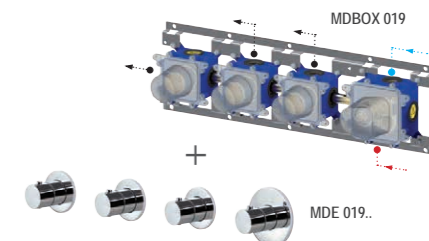

MDBOX 019 + MDE 019..

1. Termostatico incasso doccia/vasca:
2. **3 funzioni**
   - installazione orizzontale o verticale
3. Concealed shower/bath mixer:
4. **3 functions**
   - horizontal or vertical installation

INSTALLAZIONE ORIZZONTALE
HORIZONTAL INSTALLATION

CON GRUPPO TERMOSTATICO SOLO A DESTRA
WITH THERMOSTATIC GROUP ONLY ON THE RIGHT