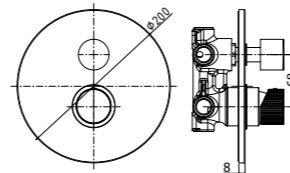

Specifiche / specifications

JO 006-007CR70
Miscelatore incasso con bocca erogazione
a muro 175 mm / 245 mm
Concealed two-hole basin mixer with wall
spout 175 mm / 245 mm