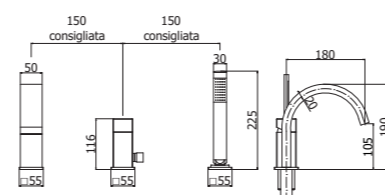

LEP 119CR
Batteria bidet senza scarico
Three-hole bidet mixer without pop up waste