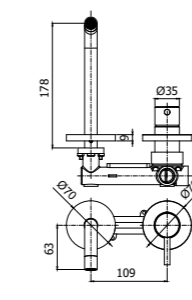

LIG 022-023CR
Miscelatore vasca/doccia con/senza set doccia
Bath/shower mixer with/without shower set