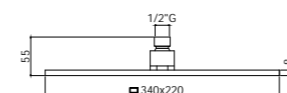

ZSOF 078CR SYNCRO KING
Soffione "Syncro King" in metallo, anticalcare, ispezionabile - 300x300 mm
"Syncro King" metal shower head, antiscaling system, inspectable - 300x300 mm

ZSOF 091CR CITY
Soffione "City" in metallo, anticalcare, ispezionabile - 340x220 mm
"City" metal shower head, antiscaling system, inspectable - 340x220 mm