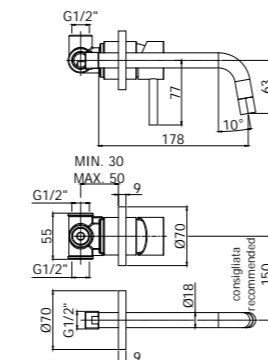

Specifiche / specifications

LIG 040L-041LCR
Miscelatore bordo vasca con doccia
estraibile, con/senza bocca erogazione
Deck mounted bath mixer with pull out
hand-shower, with/without spout