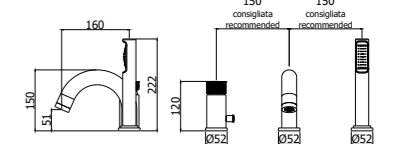

JO 040L-041LCR
 Miscelatore bordo vasca con doccia
 estraibile, con/senza bocca erogazione
 Deck mounted bath mixer with pull out
 hand-shower, with/without spout

Specifiche / specifications

JO 047-048CR MAX FLOW
Miscelatore bordo vasca con doccia estraibile, con/senza bocca erogazione
Deck mounted bath mixer with pull out hand-shower, with/without spout