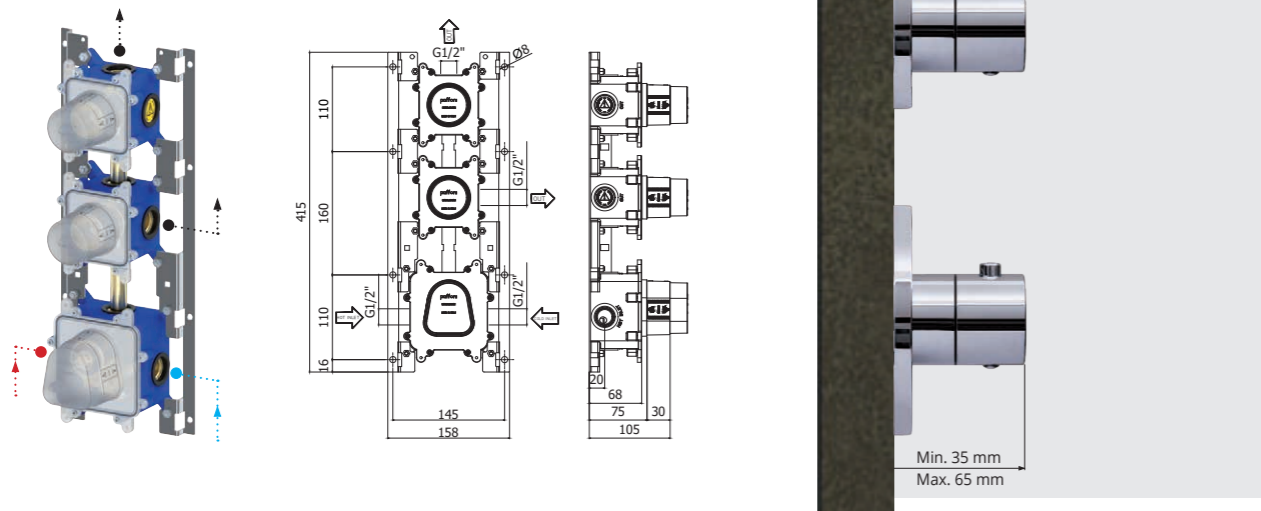

Elementi singoli modulari assemblati
in differenti combinazioni
Single modular elements assembled in
different configurations

Vantaggi:

- Semplice installazione grazie al telaio che unisce tutti i componenti del set incasso
- Riduce i costi di installazione e manutenzione
- Disponibile per impianti doccia/vasca a 2 e 3 funzioni (termostatici)
- Profondità di installazione: min 75 - max 105 mm
- Possibilità di installazione in ogni tipo di muro e cartongesso (con fissaggio posteriore o anteriore)

Advantages:

- Easy to install thanks to the frame that joins all the components of the built-in set
- Reduce installation and maintenance costs
- Available for 2 and 3 functions shower systems (thermostatics)
- Installation depth: min 75 - max 105 mm
- Possibility of installation in any type of wall and plaster-board (with back or front fixing)

Soluzioni incasso modulari per doccia e vasca

Paffoni Modular Box viene proposto in differenti combinazioni per soddisfare diverse esigenze funzionali.

Paffoni Modular Box è disponibile solo nella versione termostatico.

1. I prodotti sono configurabili come segue:
2. 2 o 3 funzioni
   - design tondo

Dimensioni ridotte per avere più spazio nella vasca e nella doccia:

- Ingombro minimo fuori muro 35 mm
- Altezza della piastra 8 mm

Modular concealed solutions for shower and bath

Paffoni Modular Box is proposed in different combinations to satisfy different functional needs.

Paffoni Modular Box is available only mixer in the thermostatic version.

1. The products are configurable as follows:
2. 2 or 3 functions
   - round design

Smaller size to have more space in the bath and shower:

- Thickness encumbrance from the wall 35 mm
- Height of the plate 8 mm