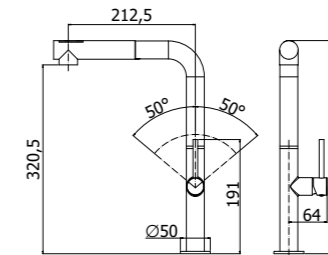

CH 180CR
Miscelatore lavello monoforo alto con canna orientabile
Tall one-hole sink mixer with swivelling spout