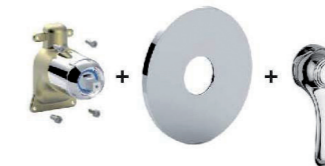

FA BOX010CR
Set esterno miscelatore incasso
doccia senza deviatore
External set for concealed shower
mixer without diverter