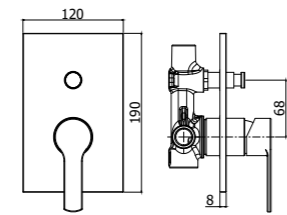

RED 018-019CR
Miscelatore incasso doccia con deviatore
2 uscite/3 uscite
Concealed shower mixer with diverter
2 outlets/3 outlets