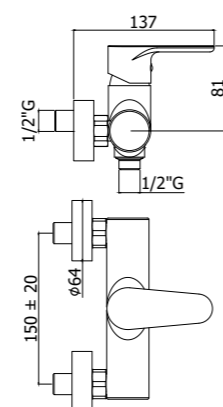

Specifiche / specifications