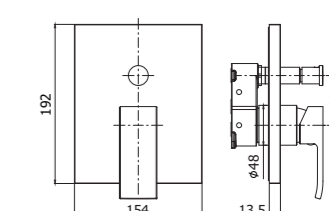

* Da abbinare solo con PBOX 001
To be completed only with PBOX 001

Finiture / finishes