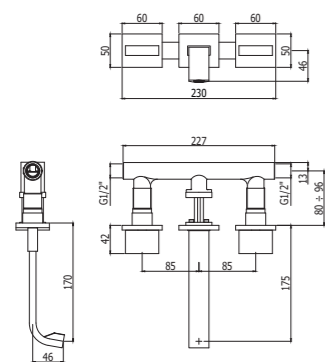

Specifiche / specifications

LEP 044CR
Batteria bordo vasca 5 fori con doccia estraibile e bocca erogazione
Five-hole deck mounted bath mixer with pull out hand-shower and spout