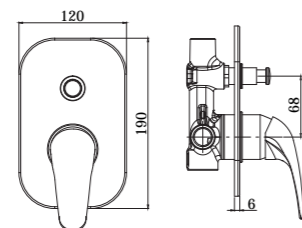

ND 075CR

Specifiche / specifications

ND 010CR
Miscelatore incasso doccia
Concealed shower mixer

ND 015CR
Miscelatore incasso doccia con deviatore
Concealed shower mixer with diverter

ND 022-023CR
Miscelatore vasca con/*senza* set doccia
Bath/shower mixer with/*without* shower set