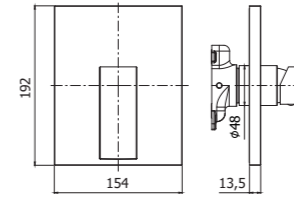

*
Da abbinare
solo con PBOX 001
To be completed
only with PBOX 001