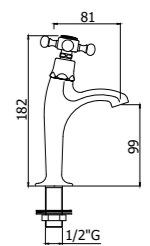

Specifiche / specifications

Finiture / finishes