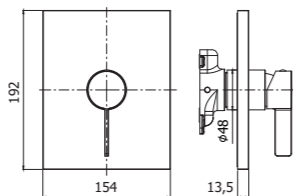

*
Da abbinare solo con
PBOX 001
To be completed only with
PBOX 001