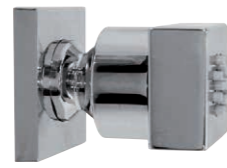

ZSOF 062CR
Soffione quadro in metallo, anticalcare - 33x33 mm
Square metal body jet, antiscald system - 33x33 mm