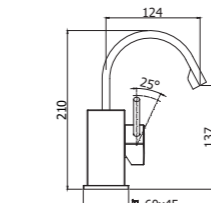

Specifiche / specifications

LEA 091
Rubinetto lavabo canna orientabile, con
vitone ceramico
Basin tap with swivelling spout and ceramic
disk valve