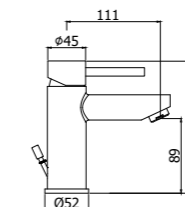

SK 071H-075HCR-EWS
Miscelatore lavabo con/senza scarico,
con cartuccia ENERGY & WATER SAVING
Wash basin mixer with/without pop up
waste, with ENERGY & WATER SAVING
cartridge