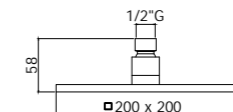

ZSOF 075CR SYNCRO
Soffione "Syncro" in metallo, anticalcare, ispezionabile - 200x200 mm
"Syncro" metal shower head, antiscaling system, inspectable - 200x200 mm