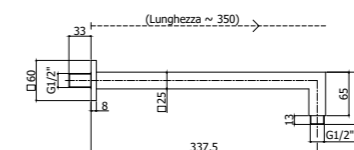

ZSOF 090CR
Braccio doccia ellittico - L.350 mm
Oval shower arm - L.350 mm