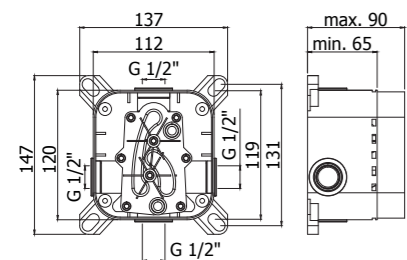

*
Da abbinare solo con
RO BOX010 - RO BOX015
To be completed only with
RO BOX010 - RO BOX015