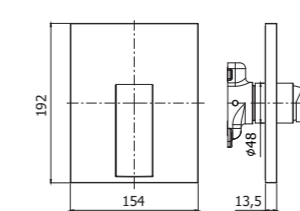

* Da abbinare solo con PBOX 001
To be completed only with PBOX 001