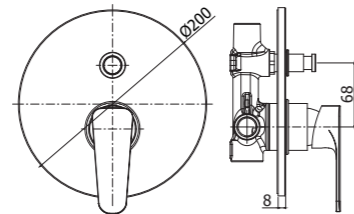

SY 071CR

Specifiche / specifications

SY 010CR
Miscelatore incasso doccia
Concealed shower mixer

SY 015CR
Miscelatore incasso doccia con deviatore
Concealed shower mixer with diverter

SY 018-019CR
Miscelatore incasso doccia con deviatore
2 uscite/3 uscite
Concealed shower mixer with diverter
2 outlets/3 outlets