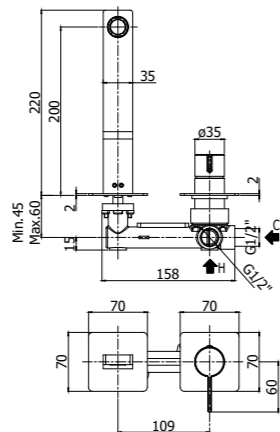

RO 001CR
Miscelatore vasca incasso completo di deviatore, bocca e set doccia
Concealed bath/shower mixer with diverter, spout and shower kit