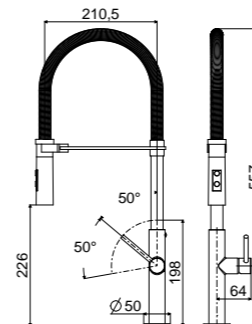

CH 179CRNO
Miscelatore lavello "Professional" con doccia estraibile (2 getti) e canna orientabile
One-hole "Professional" sink mixer with pull-out hand-shower (two-spray) and swivelling spout