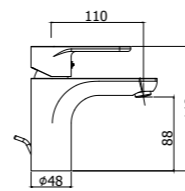

GR 071-075CR-ES
Miscelatore lavabo con/senza scarico,
con cartuccia ENERGY SAVING
Wash basin mixer with/without pop up
waste, with ENERGY SAVING cartridge