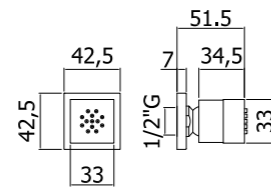

ZSOF 073CR
Soffione ellittico in metallo, anticalcare - 48x33 mm
Oval metal body jet, antiscald system - 48x33 mm