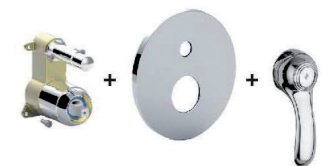

FA BOX015CR
Set esterno miscelatore incasso
doccia con deviatore
External set for concealed shower
mixer with diverter