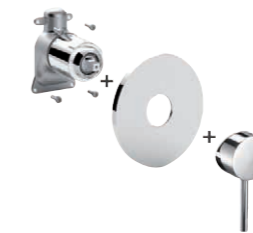

LIG BOX010CR
Set esterno miscelatore incasso
doccia senza deviatore
External set for concealed shower
mixer without diverter