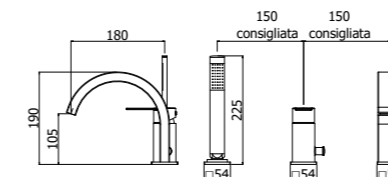

Specifiche / specifications

TA 022-023CR
Miscelatore vasca doccia con/senza set doccia
Bath/shower mixer with/without shower set