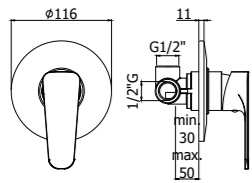

GR 015CR
Miscelatore incasso doccia con deviatore
Concealed shower mixer with diverter