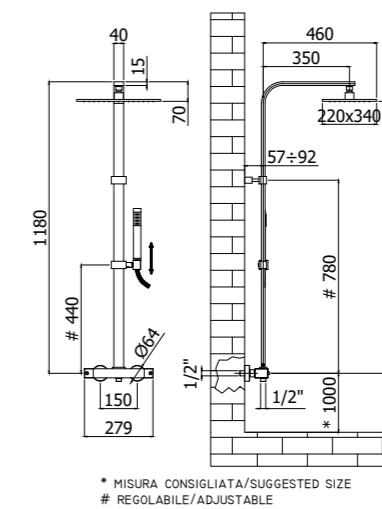

Specifiche / specifications