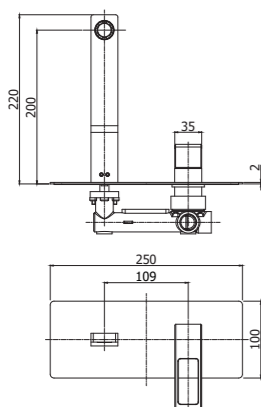

Specifiche / specifications

EF 105-104-106CR70
Miscelatore incasso con bocca erogazione
a muro 200 mm / 150 mm / 240 mm
Concealed wash basin mixer with wall spout
200 mm / 150 mm / 240 mm