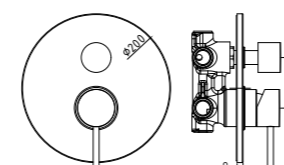

LIG 105-104-106CR
Miscelatore incasso con bocca erogazione
a muro 178 mm / 123 mm / 248 mm
Concealed wash basin mixer with wall spout
178 mm / 123 mm / 248 mm