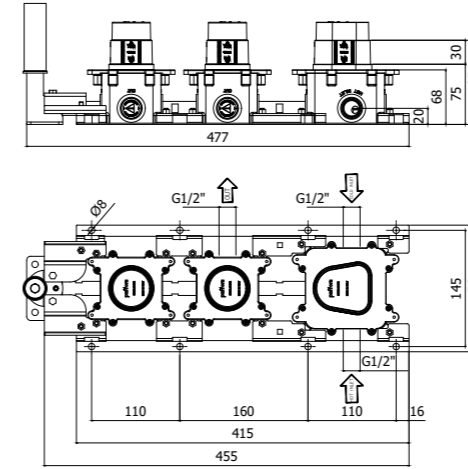

MDE 000
Set esterno per miscelatore termostatico incasso doccia/vasca (2 funzioni) - Installazione solo orizzontale
External set for concealed thermostatic shower/bath mixer (2 functions) - Horizontal installation only