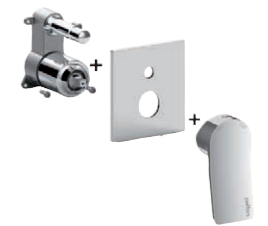

TI BOX015CR
Set esterno miscelatore incasso doccia
con deviatore
External set for concealed shower mixer
with diverter