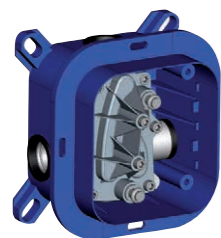

Accessori / accessories

PBOX 001
Set incasso universale per miscelatori doccia
Universal Concealed Box for mixers