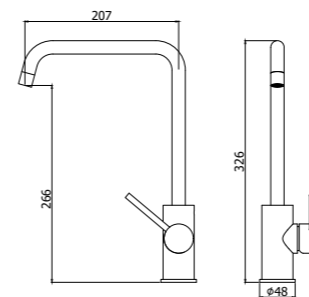

LIG 980CR
Miscelatore lavello monoforo con canna orientabile Professional
One-hole sink mixer with swivelling spout