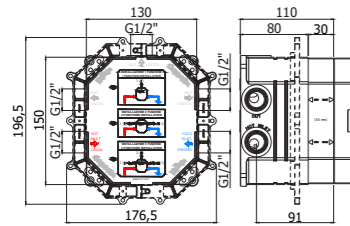

Finiture / finishes