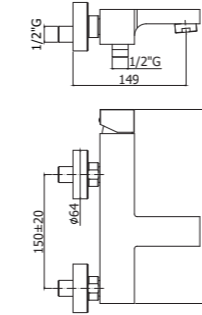

Specifiche / specifications