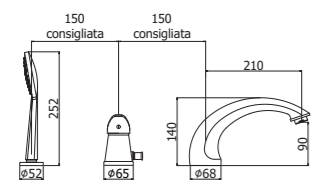

DU 168-168DCR
Miscelatore doccia con/*senza* set
doccia
Shower mixer with/*without* shower
set