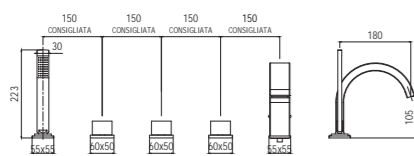

LES 105-104-106CR
Miscelatore incasso con bocca erogazione a muro 200 mm / 150 mm / 240 mm
Concealed wash basin mixer with wall spout 200 mm / 150 mm / 240 mm