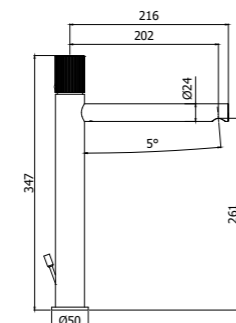

JO 131-135CR
Miscelatore bidet con/senza scarico
Bidet mixer with/without pop up waste