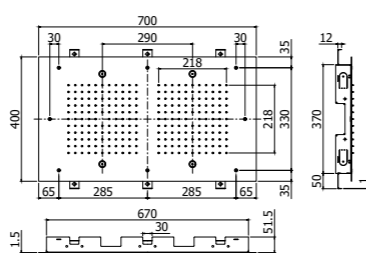

ZSOF 131CR MEMPHIS
Soffione ad incasso in metallo, anticalcare, con NEBULIZZATORE - 700x400 mm
Concealed ceiling metal shower head, antiscalc system, with NEBULIZER JETS - 700x400 mm