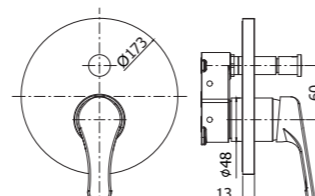

*
Da abbinare solo con
PBOX 001
To be completed only with
PBOX 001