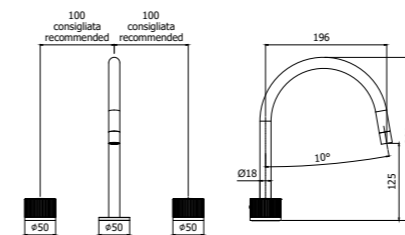

JO 119CR
Batteria bidet senza scarico
3-hole bidet mixer without pop up waste