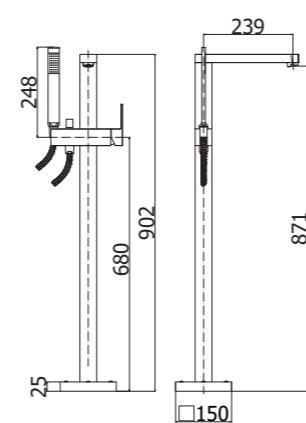

Specifiche / specifications