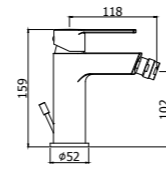

PBOX 001
Set incasso universale per miscelatori doccia
Universal Concealed Box for mixers