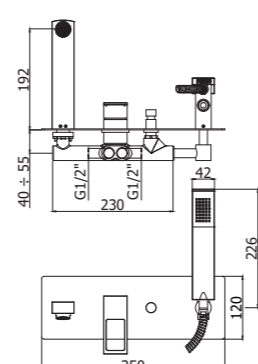

Specifiche / specifications