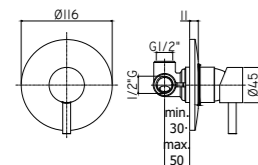

LIG 010-011CR
 Miscelatore incasso doccia / Piastra
 Ø116 e 110 mm
 Concealed shower mixer / Wall plate
 Ø116 and 110 mm

LIG 015CR
 Miscelatore incasso doccia (2 uscite)
 con deviatore a pulsante
 Concealed shower mixer (2 outlets)
 with push diverter