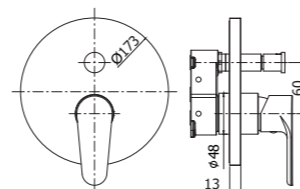

*
Da abbinare solo con
PBOX 001
To be completed only with
PBOX 001