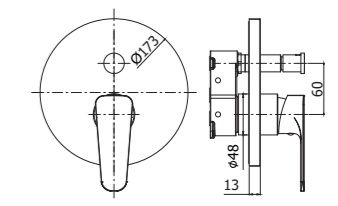

*
Da abbinare solo con
PBOX 001
To be completed only with
PBOX 001