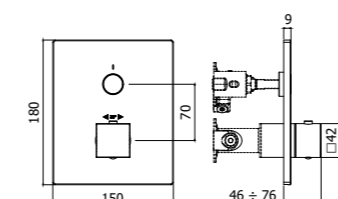

CPT 518CR
Set esterno termostatico incasso doccia (2 funzioni) con deviatore a pulsante On/Off
External set for concealed thermostatic shower mixer (2 functions) with push diverter On/Off