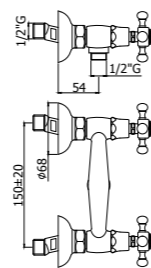

FBLV 071-075CR
Monoforo lavabo con/senza scarico
One-hole wash basin mixer with/without
pop up waste