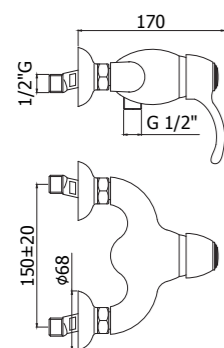

Specifiche / specifications

Accessori / accessories

*
Da abbinare solo con
FA BOX010 - FA BOX015
To be completed only with
FA BOX010 - FA BOX015

*
Da abbinare solo con
PBOX 001
To be completed only with
PBOX 001

*
Da abbinare solo con
PBOX 001
To be completed only with
PBOX 001

Finiture / finishes