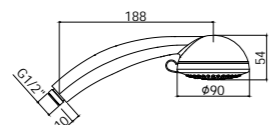

ZDOC 074CR ROYAL
Doccia Royal (4 getti) in ABS Ø90 mm
Royal (4-spray functions) ABS hand-shower Ø90 mm

ZDOC 045CR ISCHIA
Doccia Ischia (3 getti) in ABS Ø100 mm
Ischia (3-spray functions) ABS hand-shower Ø100 mm