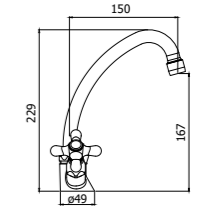

IRV 078-077CR
Monoforo lavabo con bocca orientabile con/senza scarico
One-hole wash basin mixer with swivelling spout with/without pop up waste