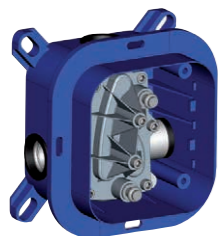

Accessori / accessories

PBOX 001
Set incasso universale per miscelatori doccia
Universal Concealed Box for mixers