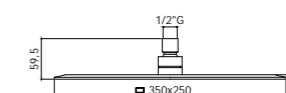

ZSOF 102CR BLANC
Soffione "Blanc" in metallo, anticalcare, non ispezionabile - 350x250 mm
"Blanc" metal shower head, antiscaling system, not inspectable - 350x250 mm