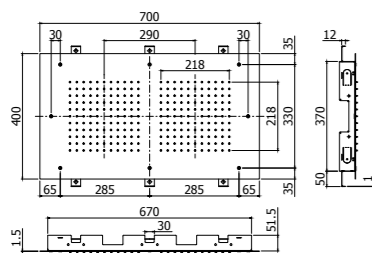

ZSOF 302CR MIAMI
Soffione ad incasso " Rettangolare" in metallo, anticalcare - 700x400 mm
"Rectangular" concealed ceiling metal shower head, antiscalc system - 700x400 mm