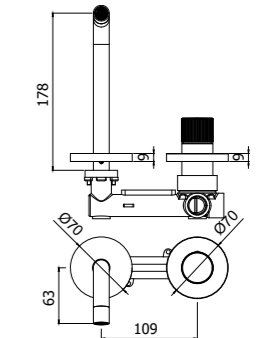

JO 105-104-106CR
 Miscelatore incasso con bocca erogazione
 a muro 178 mm / 123 mm / 248 mm
 Concealed wash basin mixer with wall spout
 178 mm / 123 mm / 248 mm

JO 105-104-106CR70
 Miscelatore incasso con bocca erogazione
 a muro 178 mm / 123 mm / 248 mm
 Concealed wash basin mixer with wall spout
 178 mm / 123 mm / 248 mm