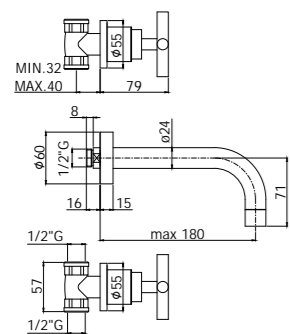

QTV 055CR

^ QTV 078CR

QTV 003CR >

Specifiche / specifications

QTV 003-008CR
Batteria lavabo incasso con bocca a muro
175 mm / 245 mm
Three-hole concealed wash basin mixer
with wall spout 175 mm / 245 mm

QTV 022-023CR
Gruppo vasca con/senza set doccia
Bath/shower mixer with/without shower set