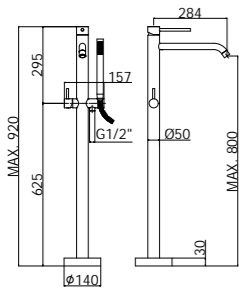

LIG 168-168DCR
Miscelatore doccia esterno attacco 1/2"
con/senza set doccia
Shower mixer 1/2" connection with/without
shower set