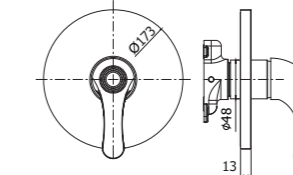

*
Da abbinare solo con
PBOX 001
To be completed only with
PBOX 001