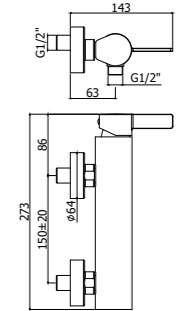

Specifiche / specifications

RO 105-104-106CR
Miscelatore incasso con bocca erogazione a muro 200 mm / 150 mm / 240 mm
Concealed wash basin mixer with wall spout 200 mm / 150 mm / 240 mm