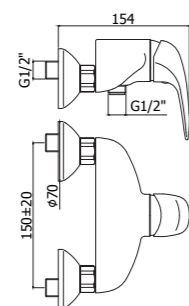

DU 071-075CR
Miscelatore lavabo con/*senza*
scarico
Wash basin mixer with/*without* pop
up waste