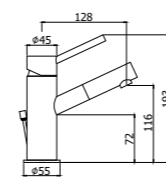

BI 071CR93
Miscelatore lavabo con prolunga 100 mm
Wash basin mixer with extension 100 mm