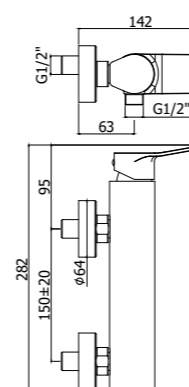

TI 071-075CR
Miscelatore lavabo con/senza scarico
Wash basin mixer with/without pop up waste