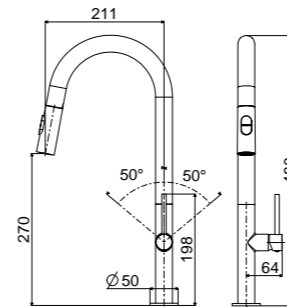

CH 185CR

^ CH 179CRNO

CH 180CR >

Specifiche / specifications

CH 185CR
 Miscelatore lavello monoforo alto con doccia estraibile (2 getti) e canna orientabile
 Tall one-hole sink mixer with pull-out hand-shower (two-spray) and swivelling spout