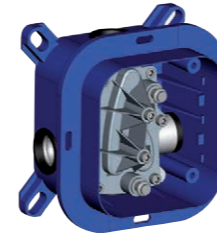

Accessori / accessories

PBOX 001
Set incasso universale per miscelatori doccia
Universal Concealed Box for mixers