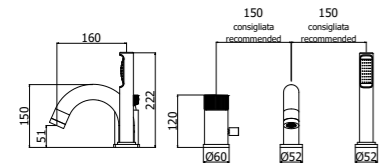

JO 040L-041LCR
 Miscelatore bordo vasca con doccia
 estraibile, con/senza bocca erogazione
 Deck mounted bath mixer with pull out
 hand-shower, with/without spout

Specifiche / specifications

JO 047-048CR MAX FLOW
Miscelatore bordo vasca con doccia estraibile, con/senza bocca erogazione
Deck mounted bath mixer with pull out hand-shower, with/without spout