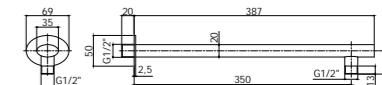

ZSOF 063CR-063CR350
Braccio doccia quadro - L.400/350 mm
Square shower arm - L.400/350 mm

ZSOF 090CR
Braccio doccia ellittico - L.350 mm
Oval shower arm - L.350 mm

ZSOF 064-065CR
Braccio doccia a soffitto - Ø 24 mm - L.120/200 mm
Ceiling shower arm - Ø 24 mm - L.120/200 mm