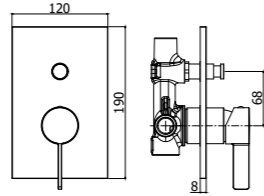

Specifiche / specifications

RO 018-019CR
Miscelatore incasso doccia
con deviatore 2 uscite/3 uscite
Concealed shower mixer
with diverter 2 outlets/3 outlets