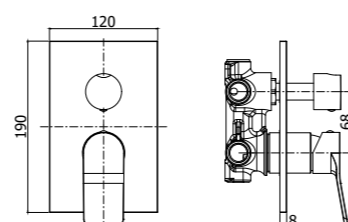

Specifiche / specifications

TI 105-104-106CR
Miscelatore incasso con bocca erogazione
a muro 200 mm / 150 mm / 240 mm
Concealed wash basin mixer with wall spout
200 mm / 150 mm / 240 mm