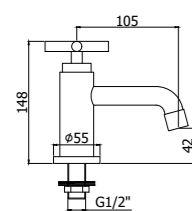

QTV 052-055
Batteria lavabo con/senza scarico
Three-hole wash basin mixer with/without
pop up waste