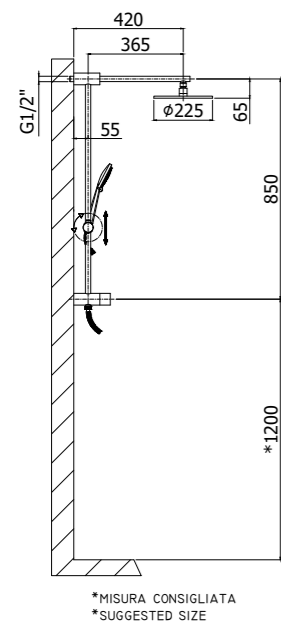

Specifiche / specifications

ZCOL 686SK2CR MINI MASTER
Colonna doccia con miscelatore
Shower column with mixer