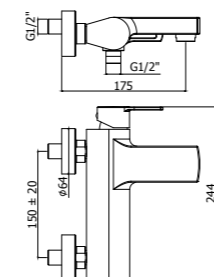

RIN 071-075CR
Miscelatore lavabo con/senza scarico
Wash basin mixer with/without pop up waste