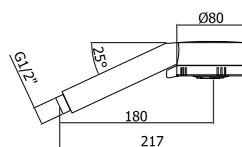

ZDOC 081CR TRIESTE BIS
Doccia Trieste bis (monogetto) in ABS
Trieste bis (single-spray) ABS hand-shower