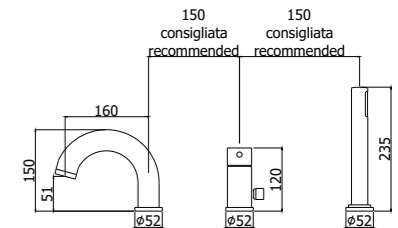

Specifiche / specifications

SK 019CR
Miscelatore incasso doccia (3 uscite)
con cartuccia deviatore
Concealed shower mixer (3 outlets) with
diverter cartridge