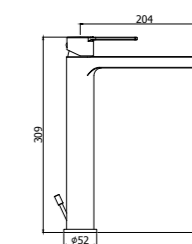

Specifiche / specifications