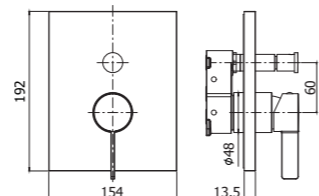

Accessori / accessories

*
Da abbinare solo con
RO BOX010 - RO BOX015
To be completed only with
RO BOX010 - RO BOX015

*
Da abbinare solo con
PBOX 001
To be completed only with
PBOX 001

*
Da abbinare solo con
PBOX 001
To be completed only with
PBOX 001

Finiture / finishes