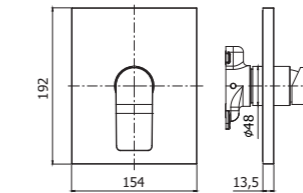

*
Da abbinare solo con
PBOX 001
To be completed only with
PBOX 001