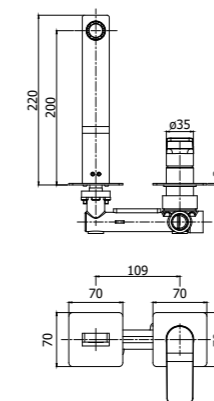

Specifiche / specifications

TI 022-023CR
Miscelatore vasca doccia con/senza set
doccia
Bath/shower mixer with/without shower
set