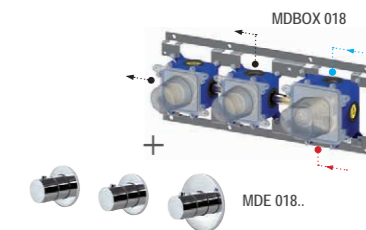

- Piastre: tonde
- Manopole: tonde
- Wall plates: round
- Handles: round

INSTALLAZIONE VERTICALE
VERTICAL INSTALLATION

MDBOX 018 + MDE 018..

- Termostatico incasso doccia/vasca:
- **2 funzioni**
 - installazione orizzontale o verticale
- Concealed shower/bath mixer:
- **2 functions**
 - horizontal or vertical installation