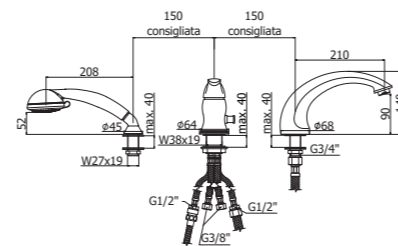

Finiture / finishes