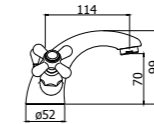

IRV 071-075CR
Monoblocco lavabo con/senza scarico
One-hole wash basin mixer with/without pop up waste