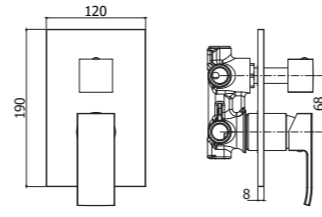

Specifiche / specifications

EL 022-023CR
Miscelatore vasca doccia con/senza set doccia
Bath/shower mixer with/without shower set