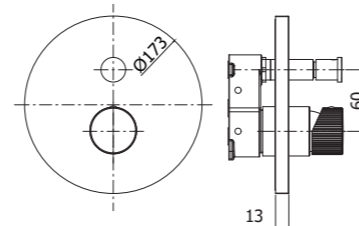

*
Da abbinare solo con
PBOX 001
To be completed only with
PBOX 001

Finiture / finishes