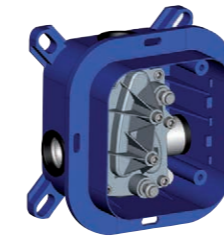

SY 071CR

Specifiche / specifications

SY 010CR
Miscelatore incasso doccia
Concealed shower mixer

SY 015CR
Miscelatore incasso doccia con deviatore
Concealed shower mixer with diverter

SY 018-019CR
Miscelatore incasso doccia con deviatore
2 uscite/3 uscite
Concealed shower mixer with diverter
2 outlets/3 outlets