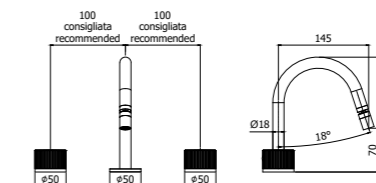

Specifiche / specifications