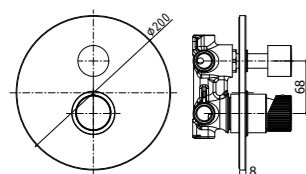

Specifiche / specifications

JO 001CR
Miscelatore incasso vasca/doccia completo
di deviatore, bocca e set doccia
Concealed bath/shower mixer with diverter,
spout and shower kit