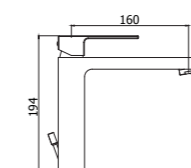

Specifiche / specifications

EF 081-085CR
Miscelatore lavabo prolungato con/senza
scarico
Tall wash basin mixer with/without pop up
waste