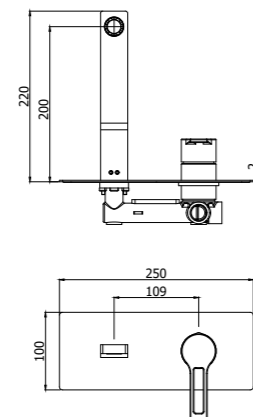

Specifiche / specifications

RIN 022-023CR
Miscelatore vasca/doccia con/senza set doccia
Bath/shower mixer with/without shower set