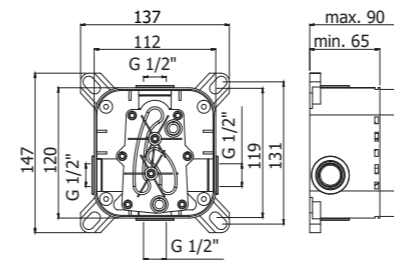

*
Da abbinare solo con
FA BOX010 - FA BOX015
To be completed only with
FA BOX010 - FA BOX015