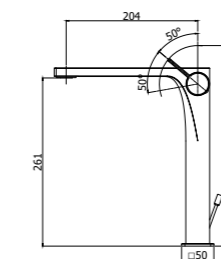

RO 131-135CR
Miscelatore bidet con/senza scarico
Bidet mixer with/without pop up waste