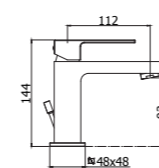

EF 074-073CR
Miscelatore lavabo medio con/senza
scarico
Medium wash basin mixer with/without pop
up waste