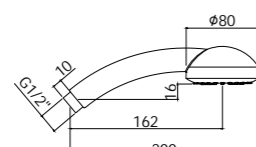

ZDOC 117CR PREMIUM
Doccia Premium (monogetto) in metallo
Premium (single-spray) metal hand-shower