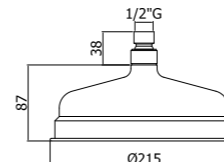

ZSOF 046CR BELINDA
Soffione "Belinda" in metallo, design Retró Ø 215 mm
"Belinda" metal shower head, Retró design Ø 215 mm