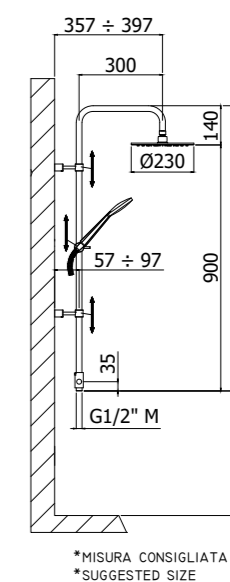

Specifiche / specifications