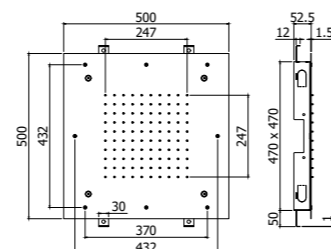

ZSOF 129CR CLEVELAND
Soffione ad incasso in metallo, anticalcare, con NEBULIZZATORE - 500x500 mm
Concealed ceiling metal shower head, antiscalc system, with NEBULIZER JETS - 500x500 mm