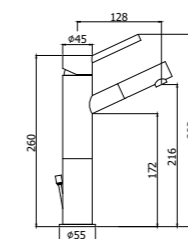

BI 078-077CR
Miscelatore lavabo con canna orientabile con/senza scarico
Wash basin mixer with swivelling spout with/without pop up waste