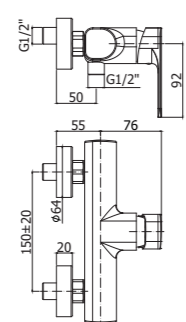

SY 022-023CR
Miscelatore vasca/doccia con/
senza set doccia
Bath/shower mixer with/**without**
shower set

SY 168-168DCR
Miscelatore doccia con/**senza** set
doccia
Wall mounted shower mixer with/
without shower set