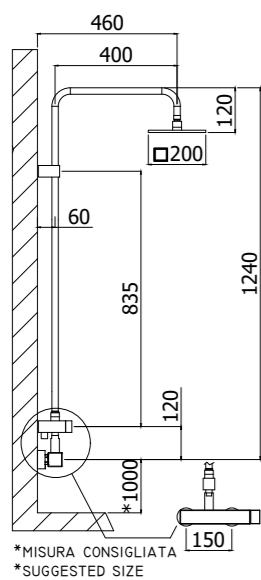

Specifiche / specifications