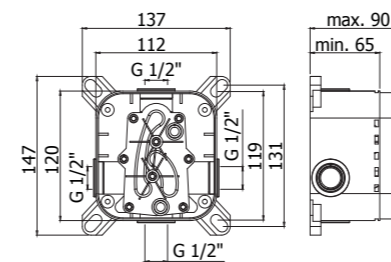

Specifiche / specifications

TI 131-135CR
 Miscelatore bidet con/senza scarico
 Bidet mixer with/without pop up waste

Accessori / accessories

PBOX 001
 Set incasso universale per miscelatori doccia
 Universal Concealed Box for mixers