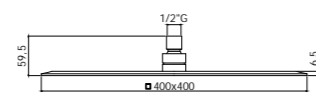

ZSOF 104CR ORIGINAL
Soffione "Original" in metallo, anticalcare, non ispezionabile - 400x400 mm
"Original" metal shower head, antiscaling system, not inspectable - 400x400 mm