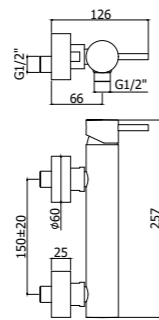

LIG 168RCR
Miscelatore doccia rovesciato attacco 3/4"
Shower mixer overturned 3/4" connection