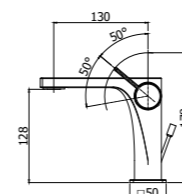

RO 081-085CR
Miscelatore lavabo prolungato con/senza scarico
Tall wash basin mixer with/without pop up waste