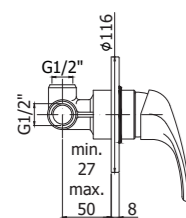

ND 075CR

Specifiche / specifications

ND 010CR
Miscelatore incasso doccia
Concealed shower mixer

ND 015CR
Miscelatore incasso doccia con deviatore
Concealed shower mixer with diverter

ND 022-023CR
Miscelatore vasca con/*senza* set doccia
Bath/shower mixer with/*without* shower set