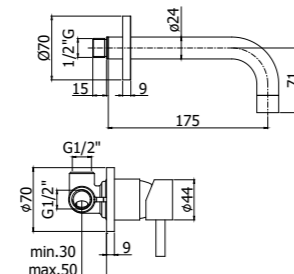

Specifiche / specifications

SK 105-104-106CR
Miscelatore incasso con bocca erogazione
a muro 178 mm / 123 mm / 248 mm
Concealed wash basin mixer with wall spout
178 mm / 123 mm / 248 mm