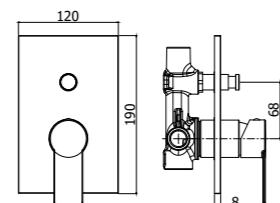

TA 071CR

^ TA 105CR70

TA 081CR >

< TA 001CR

TA 071CR ^

Specifiche / specifications

TA 010CR
Miscelatore incasso doccia
Concealed shower mixer

TA 015CR
Miscelatore incasso doccia con deviatore
Concealed shower mixer with diverter