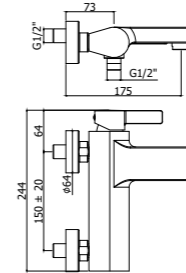

RO 168-168DCR
Miscelatore doccia con/senza set doccia
Shower mixer with/without shower set