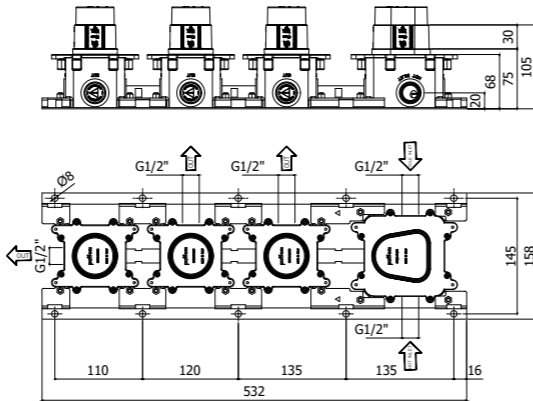

Specifiche / specifications