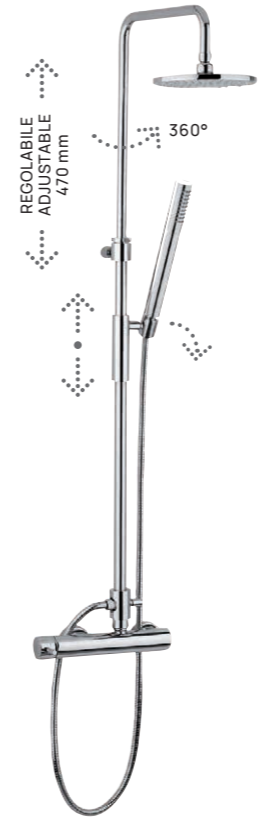

Specifiche / specifications

ZCOL 607CR LEVEL PLUS
Colonna doccia con miscelatore
Shower column with mixer

ZCOL 620CR SYNCRO PLUS
Colonna doccia con miscelatore
Shower column with mixer

ZCOL 641LIQCR BIRILLO SQUARE
Colonna doccia con miscelatore
termostatico
Shower column with thermostatic mixer