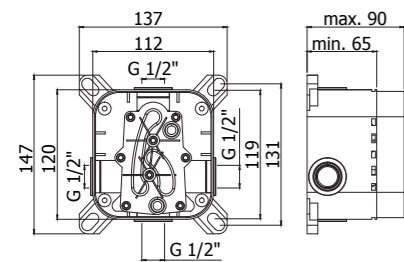

*
Da abbinare solo con
TA BOX010 - TA BOX015
To be completed only with
TA BOX010 - TA BOX015