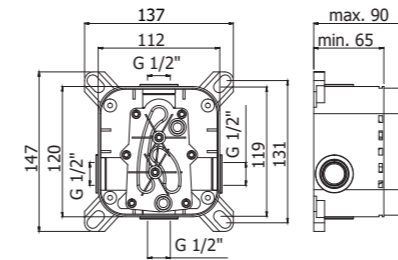

*
Da abbinare solo con
EL BOX010 - EL BOX015
To be completed only with
EL BOX010 - EL BOX015