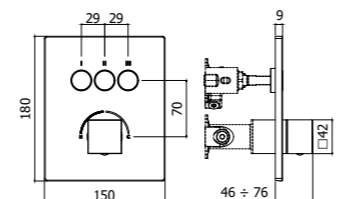

CPT 513CR
Set esterno termostatico incasso doccia (1 funzione) con deviatore a pulsante On/Off
External set for concealed thermostatic shower mixer (1 function) with push diverter On/Off