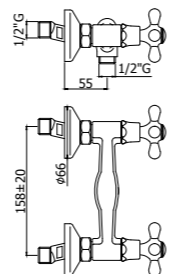

Specifiche / specifications