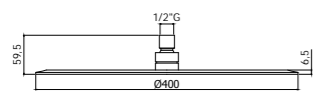

ZSOF 103CR ENERGY
Soffione "Energy" in metallo, anticalcare, non ispezionabile - Ø 400 mm
"Energy" metal shower head, antiscalare system, not inspectable - Ø 400 mm