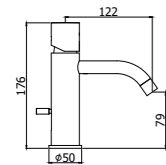

LIGX 081-085CR
Miscelatore lavabo prolungato con **leva cilindro**
Tall wash basin mixer with **cilindro handle**