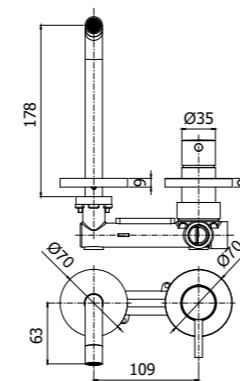

Specifiche / specifications

SK 022-023CR
Miscelatore vasca doccia con/senza set
doccia
Bath/shower mixer with/without shower set