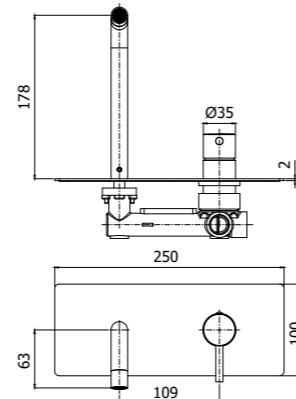

SK 047-048CR MAX FLOW
Miscelatore bordo vasca con doccia
estraibile, con/senza bocca erogazione
Deck mounted bath mixer with pull out
hand-shower, with/without spout