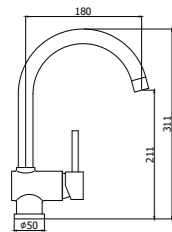

SK 177CR
Miscelatore lavello "Professional" con doccetta bombata 2 getti
One-hole sink mixer "Professional" with two-spray round hand-shower