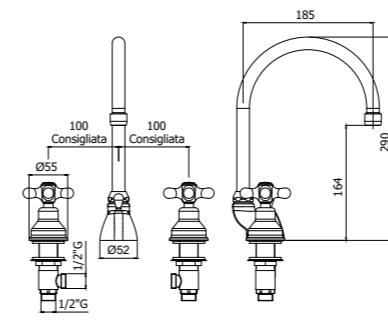

IRV 057CR
Batteria lavabo bocca orientabile
Three-hole wash basin mixer with swivelling spout