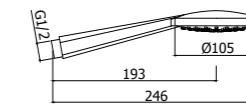

ZDOC 076CR PRESTIGE
Doccia Prestige (4 getti) in ABS
Ø120 mm
Prestige (4-spray functions) ABS
hand-shower Ø120 mm