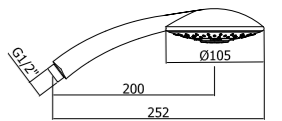

^ ZDUP 095CRAG

Specifiche / specifications