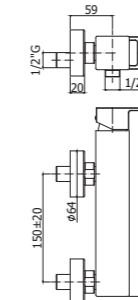

Specifiche / specifications

EF 040-041CR
Batteria miscelatore bordo vasca con
doccia estraibile, con/senza bocca
erogazione
Deck mounted bath mixer with pull out
hand-shower, with/without spout