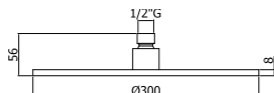

ZSOF 079CR MASTER KING
Soffione "Master King" in metallo, anticalcare, ispezionabile - Ø 300 mm
"Master King" metal shower head, antiscalare system, inspectable - Ø 300 mm