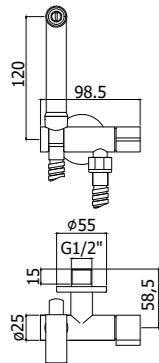

ZDUP 110CR TWEET ROUND MIX
Set bidet incasso con miscelatore
Concealed bidet set with mixer