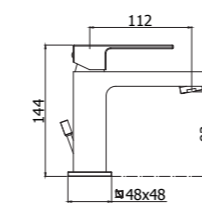

Specifiche / specifications

EL 074-073CR
Miscelatore lavabo medio con/senza scarico
Medium wash basin mixer with/without pop up waste