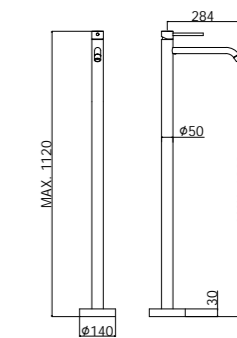

Specifiche / specifications