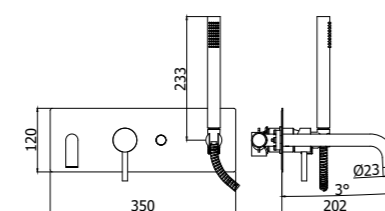

Specifiche / specifications

LIG 006-007CR70
Miscelatore incasso con bocca erogazione
a muro 178 mm / 248 mm
Concealed two-hole basin mixer with wall
spout 178 mm / 248 mm