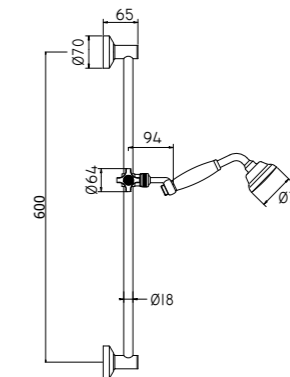

Specifiche / specifications