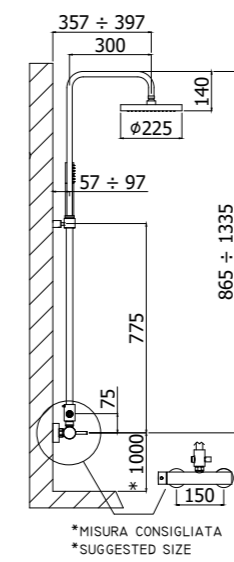

Specifiche / specifications