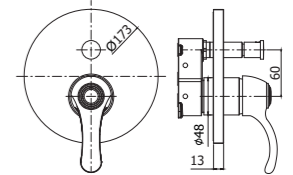

*
Da abbinare solo con
PBOX 001
To be completed only with
PBOX 001