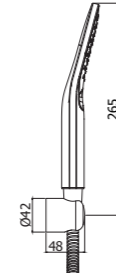

ZDUP 082CR TRIESTE BIS
Set doccia Trieste bis
Trieste bis shower set