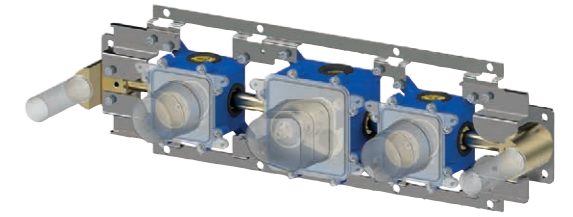

MDBOX 001
Set incasso per miscelatore termostatico doccia/vasca (2 funzioni) - Installazione solo orizzontale
Concealed set for thermostatic shower/bath mixer (2 functions) - Horizontal installation only