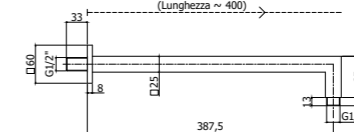

ZSOF 090CR
Braccio doccia ellittico - L.350 mm
Oval shower arm - L.350 mm