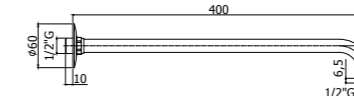

Specifiche / specifications

ZSOF 063CR-063CR350
Braccio doccia quadro - L.400/350 mm
Square shower arm - L.400/350 mm

ZSOF 090CR
Braccio doccia ellittico - L.350 mm
Oval shower arm - L.350 mm

ZSOF 034-035CR
Braccio doccia Lusso - L.400/300 mm
Luxury shower arm - L.400/300 mm

ZSOF 015CR
Braccio doccia MEDIO - L.155 mm
MEDIO shower arm - L.155 mm

ZSOF 016-017-018CR
Braccio doccia tubo - L. 300/400/200 mm
Tube shower arm - L. 300/400/200 mm