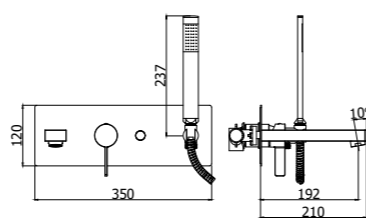

Specifiche / specifications

RO 071-075CR
Miscelatore lavabo con/senza scarico
Wash basin mixer with/without pop up waste