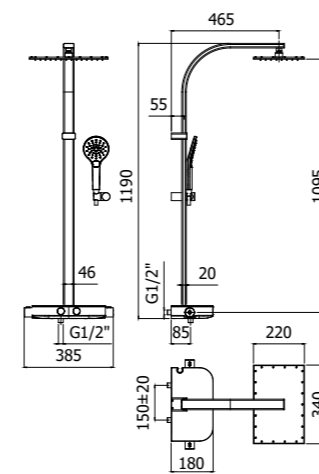

Specifiche / specifications