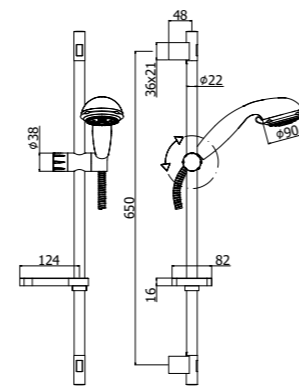

Specifiche / specifications