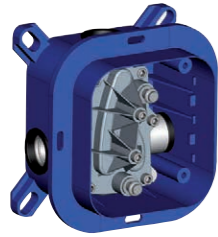

Accessori / accessories

PBOX 001
Set incasso universale per miscelatori doccia
Universal Concealed Box for mixers