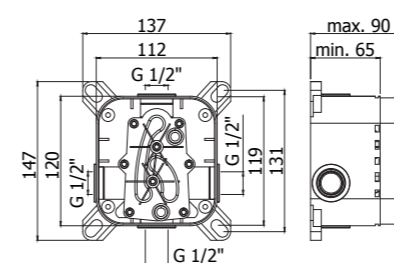

* Da abbinare solo con LES BOX010 - LES BOX015
To be completed only with LES BOX010 - LES BOX015