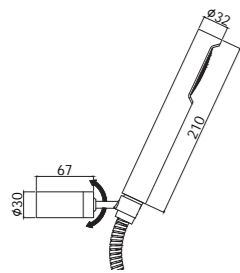

ZDUP 082CR TRIESTE BIS
Set doccia Trieste bis
Trieste bis shower set