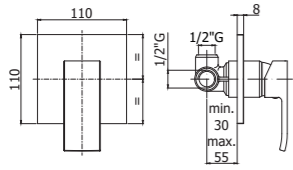

Specifiche / specifications

EL 015CR
Miscelatore incasso doccia con deviatore
Concealed shower mixer with diverter