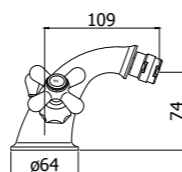

Specifiche / specifications

Finiture / finishes