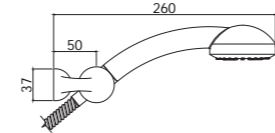

ZDUP 082CR TRIESTE BIS
Set doccia Trieste bis
Trieste bis shower set