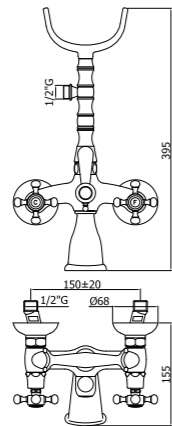

FBLV 052-055
Batteria lavabo con/senza scarico
Three-hole wash basin mixer with/without
pop up waste