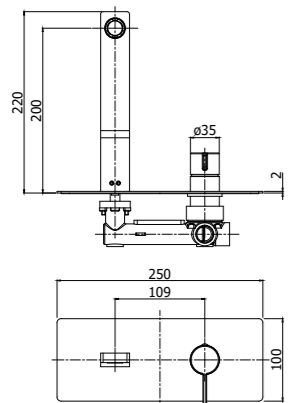

Specifiche / specifications