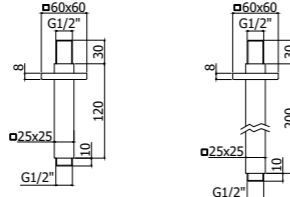

ZSOF 118-119CR
Braccio doccia a soffitto - 25x25 mm - L.120/200 mm
Ceiling shower arm - 25x25 mm - L.120/200 mm

ZSOF 034-035CR
Braccio doccia Lusso - L.400/300 mm
Luxury shower arm - L.400/300 mm