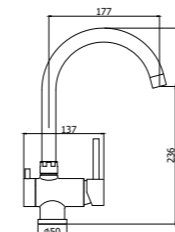

SK 177CR
Miscelatore lavello "Professional" con doccetta bombata 2 getti
One-hole sink mixer "Professional" with two-spray round hand-shower