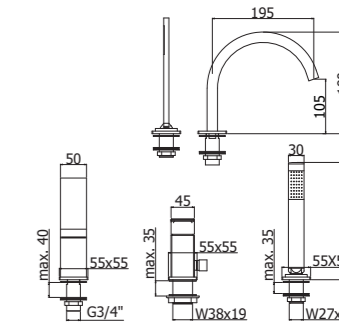

Specifiche / specifications

EF 105-104-106CR
Miscelatore incasso con bocca erogazione
a muro 200 mm / 150 mm / 240 mm
Concealed wash basin mixer with wall spout
200 mm / 150 mm / 240 mm