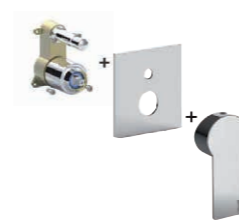

TA BOX015CR
Set esterno miscelatore incasso
doccia con deviatore
External set for concealed shower
mixer with diverter