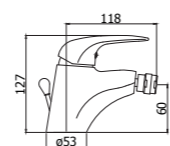

Specifiche / specifications

Accessori / accessories

*
Da abbinare solo con
DU BOX010 - DU BOX015
To be completed only with
DU BOX010 - DU BOX015

*
Da abbinare solo con
PBOX 001
To be completed only with
PBOX 001

*
Da abbinare solo con
PBOX 001
To be completed only with
PBOX 001

Finiture / finishes