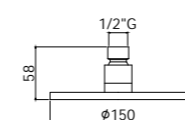

ZSOF 092CR WIND
Soffione "Wind" in metallo, anticalcare, ispezionabile - Ø 150 mm
"Wind" metal shower head, antiscalare system, inspectable - Ø 150 mm