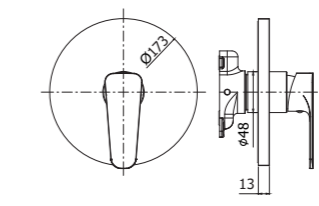

*
Da abbinare solo con
PBOX 001
To be completed only with
PBOX 001