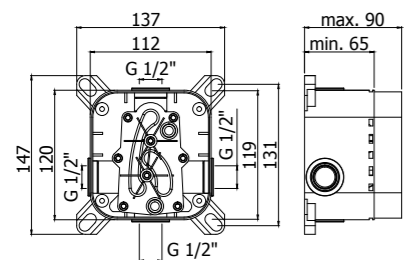

*
Da abbinare solo con
RIN BOX010 - RIN BOX015
To be completed only with
RIN BOX010 - RIN BOX015