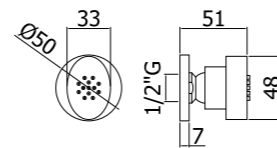

ZSOF 120CR
Soffione tondo in ABS, anticalcare, con getto orientabile - Ø130 mm
Round ABS body jet, antiscald system, with swivelling spray - Ø130 mm