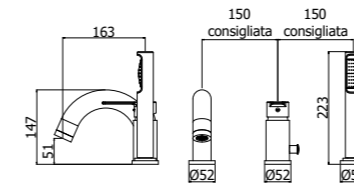

RED 040L-041LCR
Batteria miscelatore bordo vasca con doccia estraibile, con/senza bocca erogazione
Deck-mounted bath mixer with pull out hand-shower, with/without spout

RED 168-168DCR
Miscelatore doccia con/senza set doccia
Wall mounted shower mixer with/without shower set