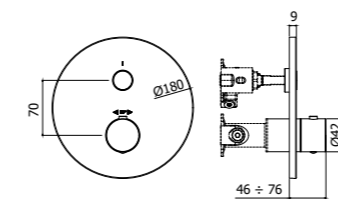

CPT 018CR
Set esterno termostatico incasso doccia (2 funzioni) con deviatore a pulsante On/Off
External set for concealed thermostatic shower mixer (2 functions) with push diverter On/Off