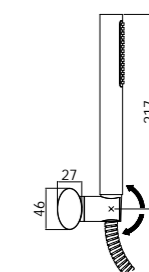

Specifiche / specifications