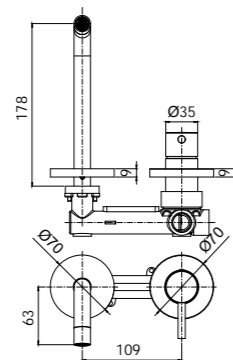

BI 022L-023LCR
Miscelatore vasca/doccia con/senza set doccia
Bath/shower mixer with/without shower set