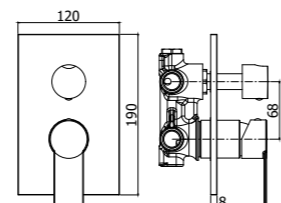

Specifiche / specifications

TA 040-041CR
Batteria miscelatore bordo vasca con doccia estraibile, con/senza bocca estraibile
Deck mounted bath mixer with pull out hand-shower, with/without spout