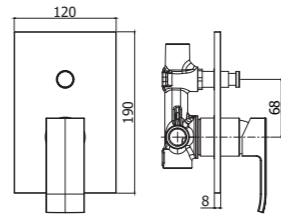

Specifiche / specifications