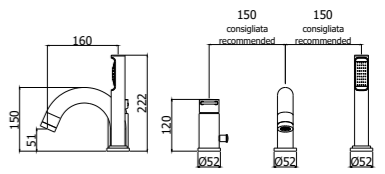

JK 040L-041LCR
 Miscelatore bordo vasca con doccia
 estraibile, con/senza bocca erogazione
 Deck mounted bath mixer with pull out
 hand-shower, with/without spout

Elle-Effe

Eleganza e semplicità

Sono questi i due principi ispiratori che hanno portato alla nascita delle linee di rubinetteria ELLE e EFFE. Linea squadrata e profilo pulito, per amplificare un senso di eleganza e modernità che rendono queste serie adattabili ad ogni tipo di ambiente. La cura del dettaglio si accompagna alla cura della funzionalità: un design di alta gamma si unisce ad una tecnica e componentistica di elevata qualità. Leva aperta per la serie EFFE, leva chiusa per la serie ELLE. Due varianti di design per una serie unica nelle sue linee essenziali. E per entrambe le versioni il lavabo è disponibile in tre altezze differenti (Standard, Medio e Prolungato).