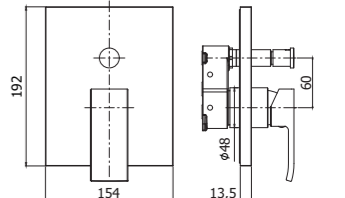

*
Da abbinare
solo con PBOX 001
To be completed
only with PBOX 001

Finiture / finishes