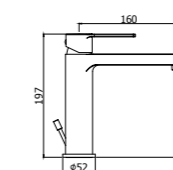

RIN 081-085CR
Miscelatore lavabo prolungato con/senza scarico
Tall wash basin mixer with/without pop up waste