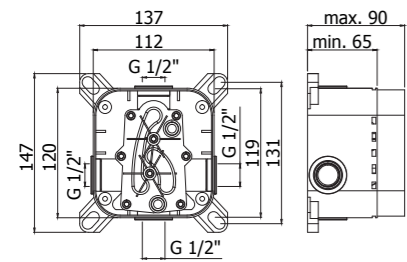

*
Da abbinare solo con
CA BOX010 - CA BOX015
To be completed only with
CA BOX010 - CA BOX015