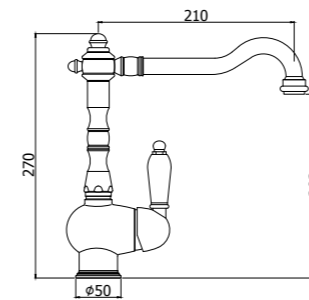

Finiture / finishes