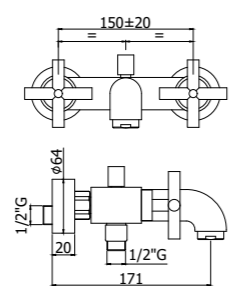

QTV 055CR

^ QTV 078CR

QTV 003CR >

Specifiche / specifications

QTV 003-008CR
Batteria lavabo incasso con bocca a muro
175 mm / 245 mm
Three-hole concealed wash basin mixer
with wall spout 175 mm / 245 mm

QTV 022-023CR
Gruppo vasca con/senza set doccia
Bath/shower mixer with/without shower set