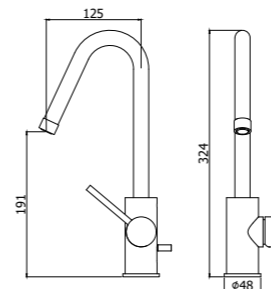

LIG 131-135CR
Miscelatore bidet con/senza scarico
Bidet mixer with/without pop up waste