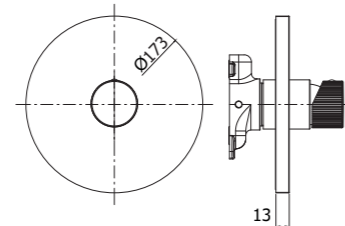

*
Da abbinare solo con
PBOX 001
To be completed only with
PBOX 001