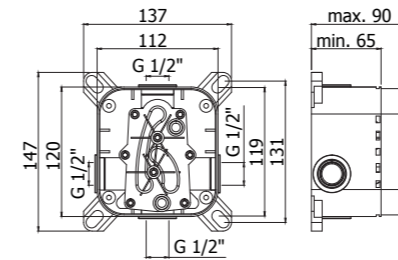

*
Da abbinare solo con
SY BOX010 - SY BOX015
To be completed only with
SY BOX010 - SY BOX015