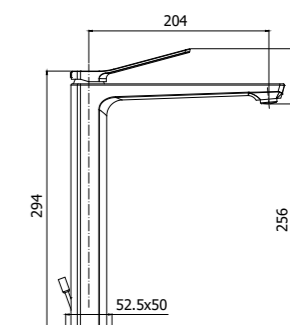

Specifiche / specifications