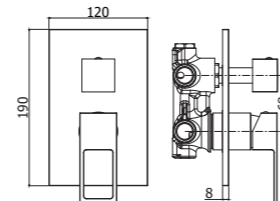

Specifiche / specifications

EF 022-023CR
Miscelatore vasca doccia con/senza
set doccia
Bath/shower mixer with/without
shower set