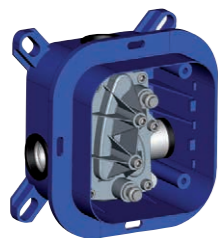

Accessori / accessories

PBOX 001
Set incasso universale per miscelatori doccia
Universal Concealed Box for mixers