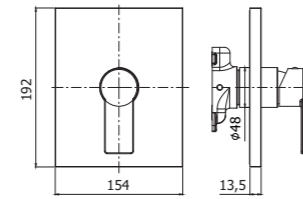

*
Da abbinare solo con
PBOX 001
To be completed only with
PBOX 001