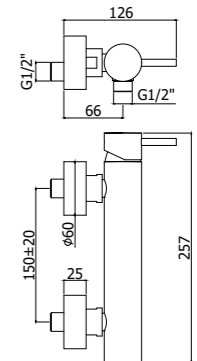

BI 019CR
Miscelatore incasso doccia (3 uscite) con cartuccia deviatore
Concealed shower mixer (3 outlets) with diverter cartridge