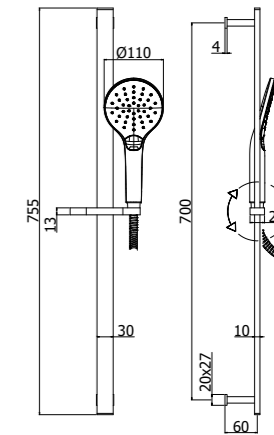

Specifiche / specifications