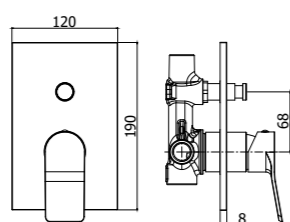

Specifiche / specifications

TI 010CR
Miscelatore incasso doccia
Concealed shower mixer

TI 015CR
Miscelatore incasso doccia (2 uscite)
con deviatore a pulsante
Concealed shower mixer (2 outlets)
with push diverter