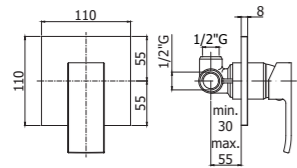

Specifiche / specifications