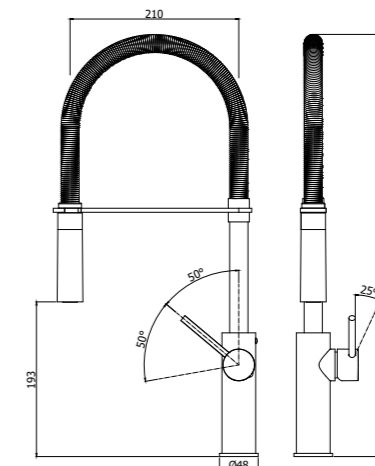

LIG 179CRNO - LIG 179CR
Miscelatore lavello monoforo con canna orientabile Professional
One-hole sink mixer with swivelling spout Professional

Finiture / finishes