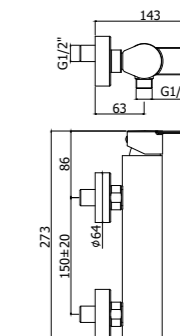

Specifiche / specifications

TA 105-104-106CR
Miscelatore incasso con bocca erogazione a muro 200 mm / 150 mm / 240 mm
Concealed wash basin mixer with wall spout
200 mm / 150 mm / 240 mm