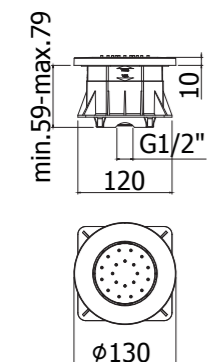

ZSOF 121CR
Soffione quadro in ABS, anticalcare, con getto orientabile - 124,5x124,5 mm
Square ABS body jet, antiscald system, with swivelling spray - 124,5x124,5 mm