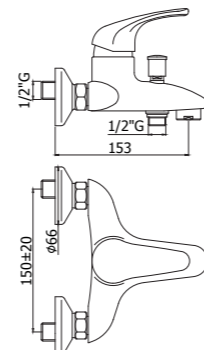

ND 075CR

Specifiche / specifications

ND 010CR
Miscelatore incasso doccia
Concealed shower mixer

ND 015CR
Miscelatore incasso doccia con deviatore
Concealed shower mixer with diverter

ND 022-023CR
Miscelatore vasca con/*senza* set doccia
Bath/shower mixer with/*without* shower set