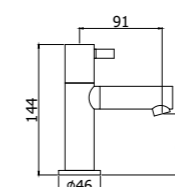

BI 138-137CR
Miscelatore bidet con canna orientabile con/senza scarico
Bidet mixer with swivelling spout with/without pop up waste