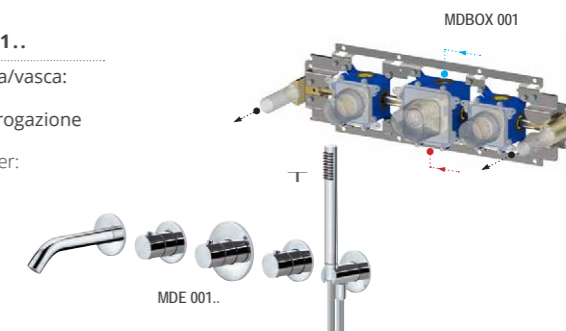

MDBOX 001 + MDE 001..

1. Termostatico incasso doccia/vasca:
2. **2 funzioni**
   - con set doccia + bocca erogazione
3. Concealed shower/bath mixer:
4. **2 functions**
   - with shower set + spout