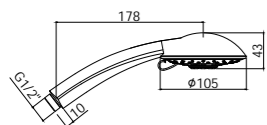

ZDOC 074CR ROYAL
Doccia Royal (4 getti) in ABS Ø90 mm
Royal (4-spray functions) ABS hand-shower Ø90 mm

ZDOC 045CR ISCHIA
Doccia Ischia (3 getti) in ABS Ø100 mm
Ischia (3-spray functions) ABS hand-shower Ø100 mm