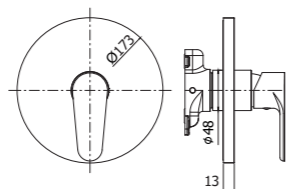

*
Da abbinare solo con
PBOX 001
To be completed only with
PBOX 001