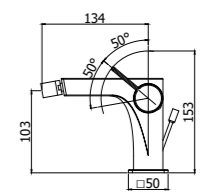

Specifiche / specifications