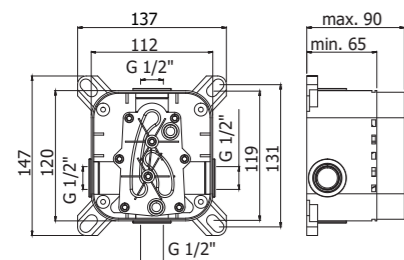

*
Da abbinare solo con
BI BOX010 - BI BOX015
To be completed only with
BI BOX010 - BI BOX015