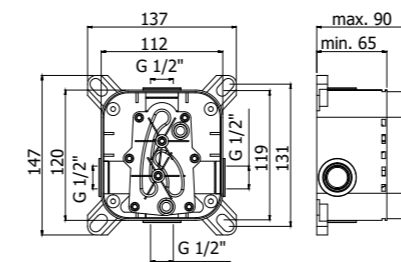

*
Da abbinare solo con
TI BOX010 - TI BOX015
To be completed only with
TI BOX010 - TI BOX015