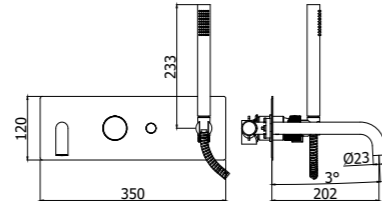

JO 022-023CR
Miscelatore vasca/doccia con/senza set doccia
Bath/shower mixer with/without shower set