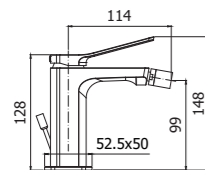

Specifiche / specifications

Accessori / accessories

*
Da abbinare solo con
TI BOX010 - TI BOX015
To be completed only with
TI BOX010 - TI BOX015

*
Da abbinare solo con
PBOX 001
To be completed only with
PBOX 001

*
Da abbinare solo con
PBOX 001
To be completed only with
PBOX 001

Finiture / finishes