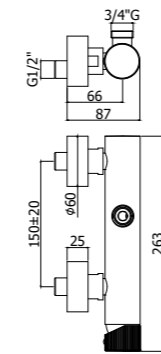

JO 003-008CR
Batteria incasso lavabo con bocca a muro 175 mm / 245 mm
Three-hole concealed wash basin mixer with wall spout 175 mm / 245 mm