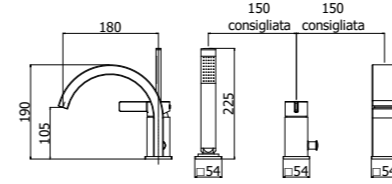

Specifiche / specifications

RO 022-023CR
Miscelatore vasca doccia con/senza set doccia
Bath/shower mixer with/without shower set