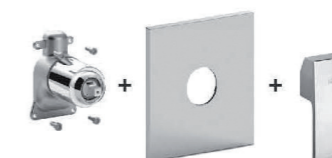

LES BOX010CR
Set esterno miscelatore incasso doccia senza deviatore
External set for concealed shower mixer without diverter