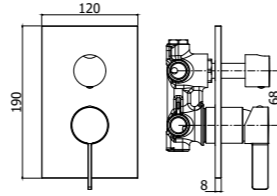

Specifiche / specifications

RO 040-041CR
Batteria miscelatore bordo vasca con doccia estraibile, con/senza bocca erogazione
Deck mounted bath mixer with pull out hand-shower, with/without spout