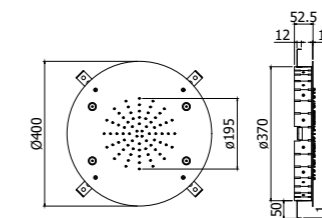

ZSOF 130CR FILADELFIA
Soffione ad incasso in metallo, anticalcare, con NEBULIZZATORE - Ø 400 mm
Concealed ceiling metal shower head, antiscalc system, with NEBULIZER JETS - Ø 400 mm