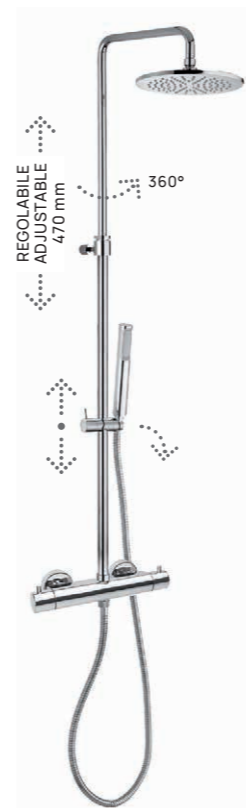

ZCOL 633LIQCR MINI BIRILLO CONFORT
Colonna doccia con miscelatore
termostatico - COULD TOUCH
Shower column with thermostatic mixer -
COULD TOUCH