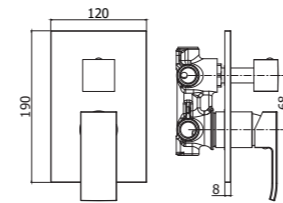

Specifiche / specifications

LEA 878-877CR
Miscelatore lavabo canna piatta
orientabile con/**senza** scarico
Wash basin mixer rectangular swivel spout
with/**without** pop up waste