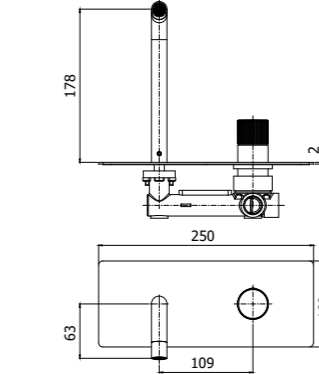

Specifiche / specifications

JO 105-104-106CR70
Miscelatore incasso con bocca erogazione
a muro 178 mm / 123 mm / 248 mm
Concealed wash basin mixer with wall spout
178 mm / 123 mm / 248 mm