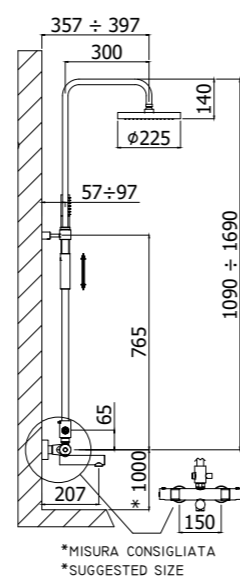

Specifiche / specifications