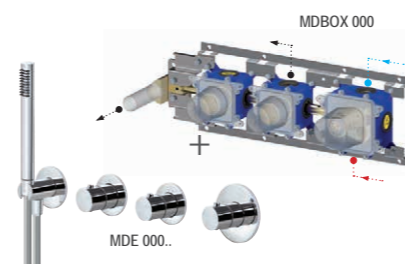

MDBOX 000 + MDE 000..

1. Termostatico incasso doccia/vasca:
2. **2 funzioni**
   - con set doccia + 1 uscita supplementare
3. Concealed shower/bath mixer:
4. **2 functions**
   - with shower set + 1 more outlets

INSTALLAZIONE SOLO ORIZZONTALE
ONLY HORIZONTAL INSTALLATION

CON GRUPPO TERMOSTATICO SOLO A DESTRA
WITH THERMOSTATIC GROUP ONLY ON THE RIGHT