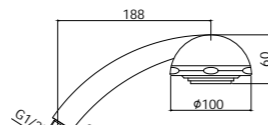

ZDOC 074CR ROYAL
Doccia Royal (4 getti) in ABS Ø90 mm
Royal (4-spray functions) ABS hand-shower Ø90 mm

ZDOC 045CR ISCHIA
Doccia Ischia (3 getti) in ABS Ø100 mm
Ischia (3-spray functions) ABS hand-shower Ø100 mm