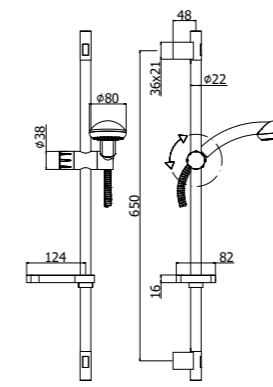

Specifiche / specifications