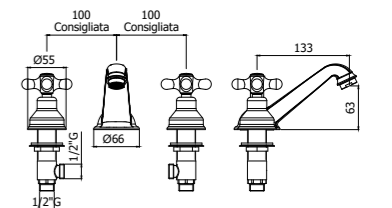

IRV 058CR
Batteria lavabo con bocca Retrò
Three-hole wash basin mixer with Retrò spout