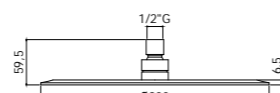

ZSOF 094CR JAMAICA
Soffione "Jamaica" in metallo, anticalcare, non ispezionabile - Ø 300 mm
"Jamaica" metal shower head, antiscalare system, not inspectable - Ø 300 mm