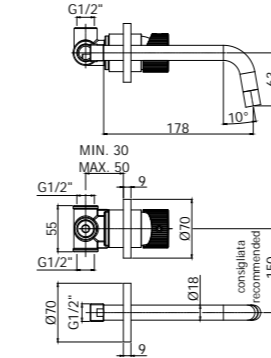

Specifiche / specifications

JO 105-104-106CR
Miscelatore incasso con bocca erogazione
a muro 178 mm / 123 mm / 248 mm
Concealed wash basin mixer with wall spout
178 mm / 123 mm / 248 mm