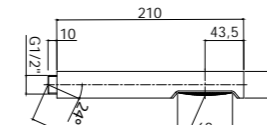

ZDOC 007CR IRIS
Doccia Iris (monogetto) in metallo
Iris (single-spray) metal hand-shower