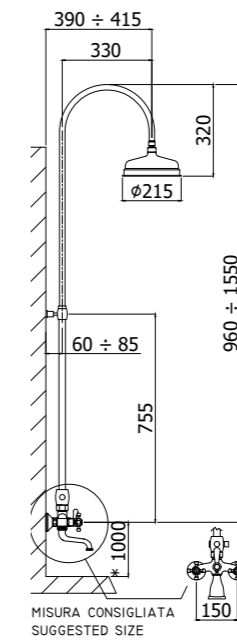

Specifiche / specifications

ZCOL 686SK2CR MINI MASTER
Colonna doccia con miscelatore
Shower column with mixer