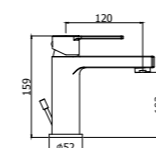

RIN 074-073CR
Miscelatore lavabo medio con/senza scarico
Medium wash basin mixer with/without pop up waste