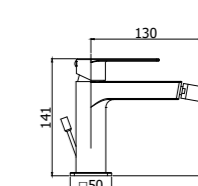

Specifiche / specifications