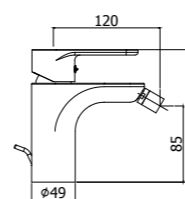

Specifiche / specifications