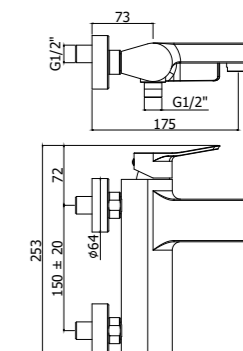

Specifiche / specifications

TI 019CR
Miscelatore incasso doccia (3 uscite)
con cartuccia deviatore
Concealed shower mixer (3 outlets)
with diverter cartridge