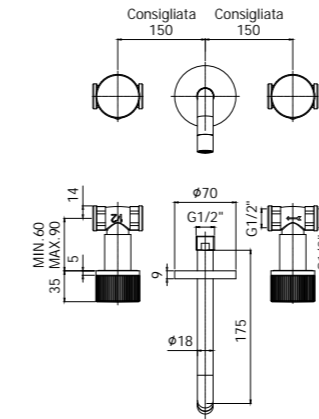

Specifiche / specifications