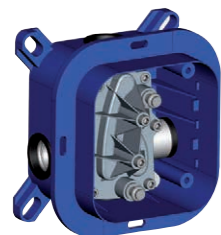

Accessori / accessories

PBOX 001
Set incasso universale per miscelatori doccia
Universal Concealed Box for mixers