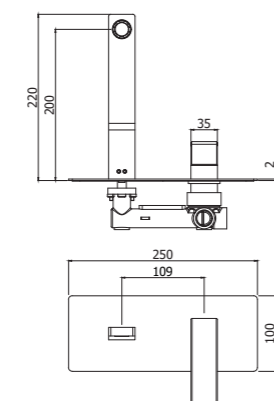

EL 033CR
Miscelatore vasca/doccia a pavimento
Free-standing Bath/shower mixer