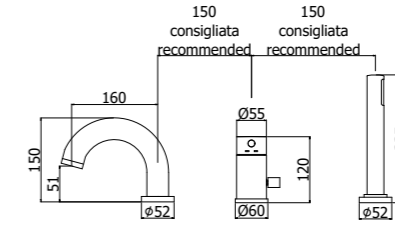

BI 168L-168DL
Miscelatore doccia attacco 1/2" con/senza set doccia
Shower mixer 1/2" connection with/without shower kit