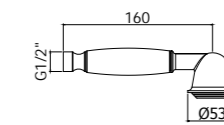

ZDOC 030CR RETRÒ BELINDA
Doccia Retrò Belinda (monogetto) in metallo
Retrò Belinda (single-spray) metal hand-shower