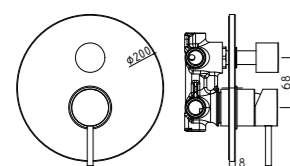

LIG 001CR
Miscelatore incasso vasca/doccia
completo di deviatore, bocca e set doccia
Concealed bath/shower mixer with diverter,
spout and shower kit