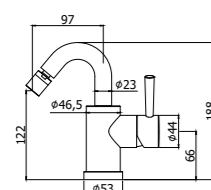

Specifiche / specifications