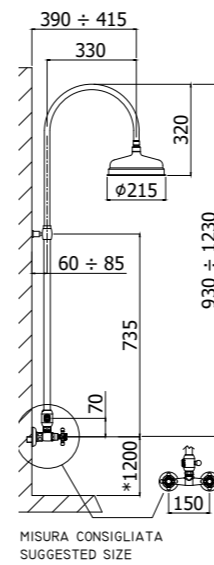

Specifiche / specifications

ZCOL 686SK2CR MINI MASTER
Colonna doccia con miscelatore
Shower column with mixer