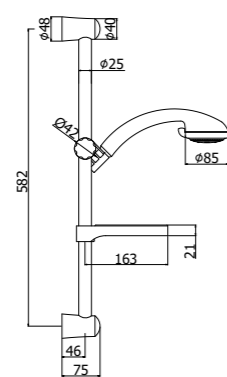

Specifiche / specifications