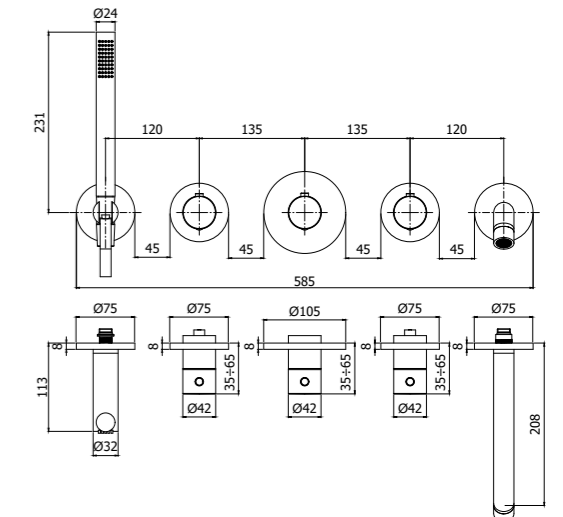

Specifiche / specifications