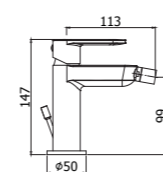

Specifiche / specifications