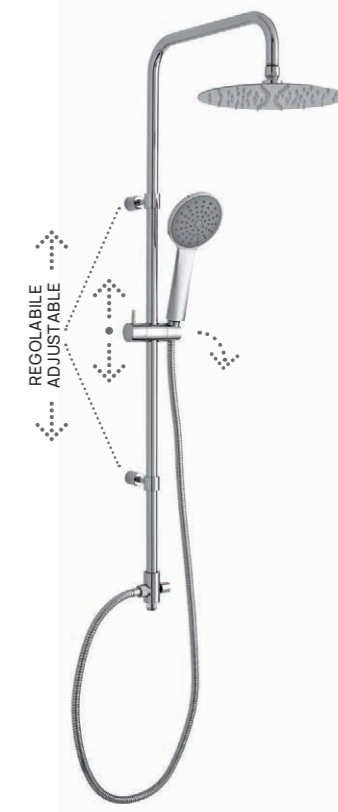

ZCOL 680CR BIRILLO YOUNG
Colonna doccia senza miscelatore
Shower column without mixer