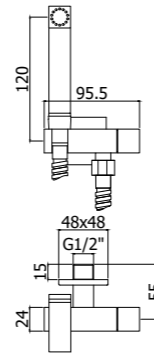

KIT DUP110CR
Set bidet incasso con miscelatore
Concealed bidet set with mixer