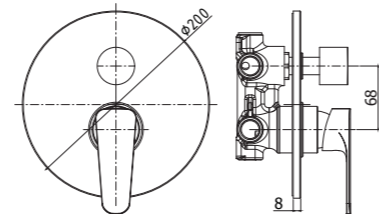

SY 071CR

Specifiche / specifications

SY 010CR
Miscelatore incasso doccia
Concealed shower mixer

SY 015CR
Miscelatore incasso doccia con deviatore
Concealed shower mixer with diverter

SY 018-019CR
Miscelatore incasso doccia con deviatore
2 uscite/3 uscite
Concealed shower mixer with diverter
2 outlets/3 outlets