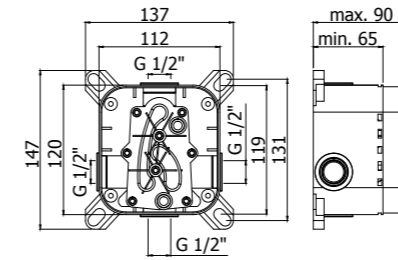

*
Da abbinare solo con
WS BOX010 - WS BOX015
To be completed only with
WS BOX010 - WS BOX015