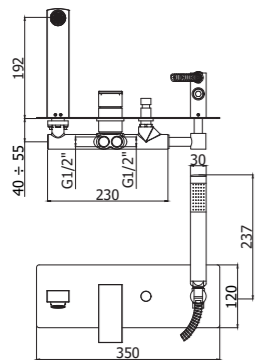

Specifiche / specifications

EL 105-104-106CR
Miscelatore incasso con bocca erogazione a muro 200 mm / 150 mm / 240 mm
Concealed wash basin mixer with wall spout 200 mm / 150 mm / 240 mm