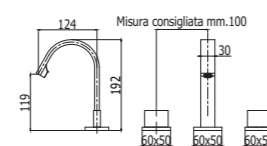

LEC 040CR-041CR
Batteria miscelatore bordo vasca con doccia estraibile, con/senza bocca erogazione
Deck-mounted bath mixer with pull out hand-shower, with/without spout