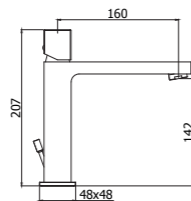

ELX 081-085CR
Miscelatore lavabo prolungato con **leva cubo**
Tall wash basin mixer with **cubo handle**