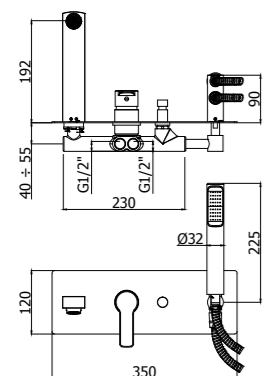

RED 105-104-106CR
Miscelatore incasso con bocca erogazione a muro 200 mm / 150 mm / 240 mm
Concealed wash basin mixer with wall spout 200 mm / 150 mm / 240 mm