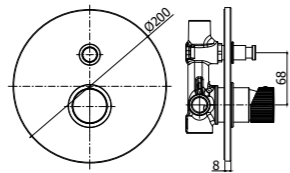

JO 010-011CR
 Miscelatore incasso doccia / Piastra
 Ø116 e 110 mm
 Concealed shower mixer / Wall plate
 Ø116 and 110 mm

JO 015CR
 Miscelatore incasso doccia (2 uscite)
 con deviatore a pulsante
 Concealed shower mixer (2 outlets)
 with push diverter