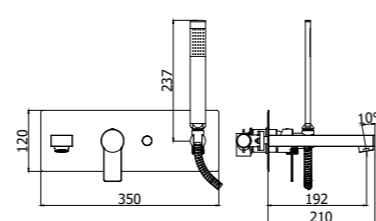

Specifiche / specifications

TA 071-075CR
Miscelatore lavabo con/senza scarico
Wash basin mixer with/without pop up waste