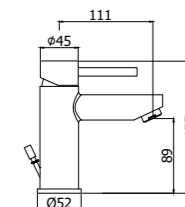

Specifiche / specifications