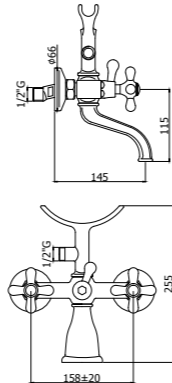

IRV 022-023CR
Gruppo vasca lusso con set doccia - Flessibile 1000 e 1500 mm
Bath/shower mixer lux model with shower set - Flexible hose 1000 and 1500 mm