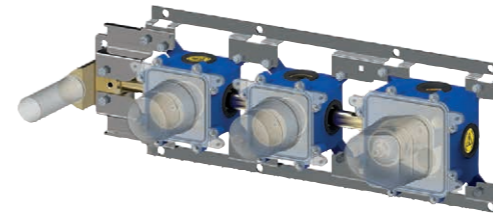

MDBOX 000
Set incasso per miscelatore termostatico doccia/vasca (2 funzioni) - Installazione solo orizzontale
Concealed set for thermostatic shower/bath mixer (2 functions) - Horizontal installation only