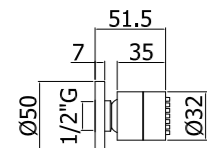

ZSOF 062CR
Soffione quadro in metallo, anticalcare - 33x33 mm
Square metal body jet, antiscald system - 33x33 mm