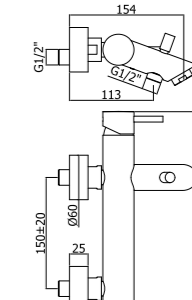

LIG 019CR
Miscelatore incasso doccia (3 uscite)
con cartuccia deviatore
Concealed shower mixer (3 outlets)
with diverter cartridge