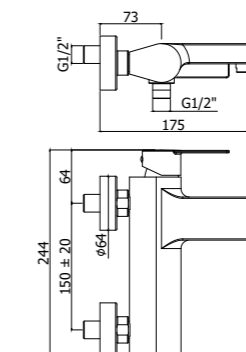

TA 168-168DCR
Miscelatore doccia con/senza set doccia
Shower mixer with/without shower set