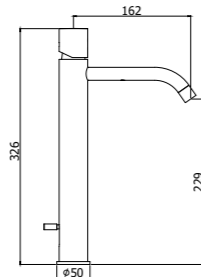

LIGX 131-135CR
Miscelatore bidet con **leva cilindro**
Bidet mixer with **cilindro handle**