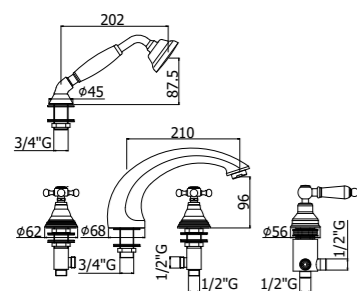

FBLV 040-041CR
Batteria bordo vasca 5 fori con doccia
estraibile, con/senza bocca erogazione
Five-hole bath mixer deck-mounted with
hand-shower, with/without spout

FBLV 022-023CR
Gruppo vasca lusso con set doccia -
Flessibile 1000 e 1500 mm
Bath shower mixer lux-model with shower
set - Flexible hose 1000 and 1500 mm