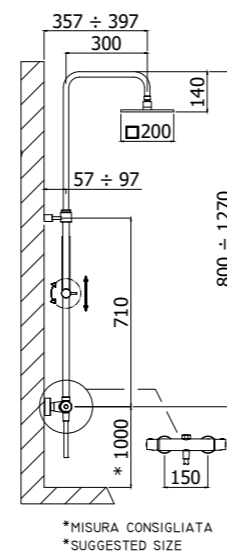

Specifiche / specifications