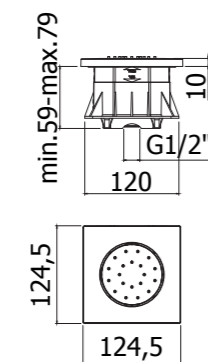

Specifiche / specifications