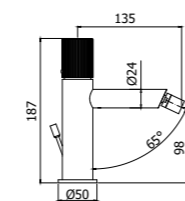

JO 052-053CR
Batteria lavabo con/senza scarico
3-hole wash basin mixer with/without pop up waste