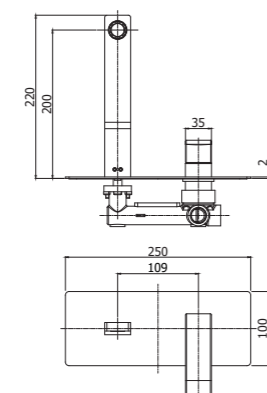

LEP 052-053CR
Batteria lavabo con/senza scarico
Three-hole wash basin mixer with/without pop up waste