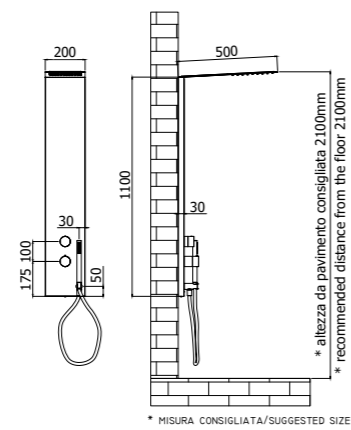

Specifiche / specifications