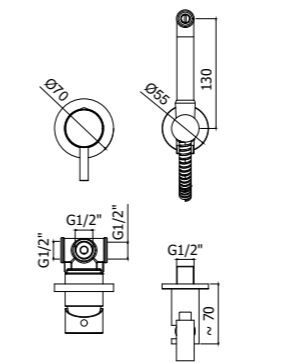

KIT DUP112CR
Set bidet incasso con miscelatore
Concealed bidet set with mixer