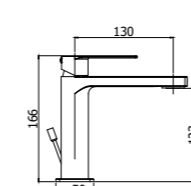

TA 081-085CR
Miscelatore lavabo prolungato con/senza scarico
Tall wash basin mixer with/without pop up waste