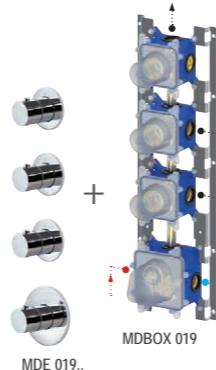

INSTALLAZIONE ORIZZONTALE
HORIZONTAL INSTALLATION

CON GRUPPO TERMOSTATICO SOLO A DESTRA
WITH THERMOSTATIC GROUP ONLY ON THE RIGHT

INSTALLAZIONE VERTICALE
VERTICAL INSTALLATION