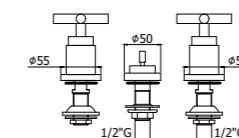

QTV 138-137CR
Monoforo bidet con/senza scarico
One-hole bidet mixer with/without
pop up waste