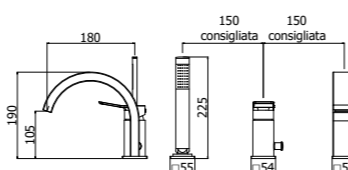

TI 168-168DCR
Miscelatore doccia con/senza set doccia
Shower mixer with/without shower set