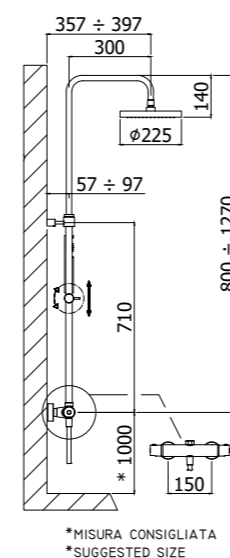

Specifiche / specifications