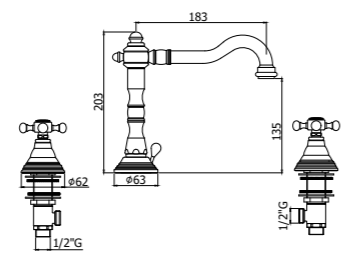

FBLV 168-168DCR
Gruppo doccia con/senza set doccia
Wall shower mixer with/without shower set