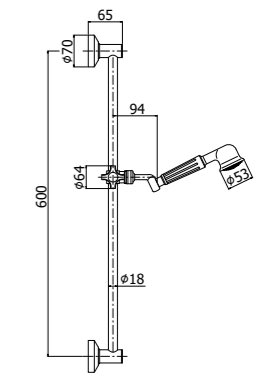

Specifiche / specifications