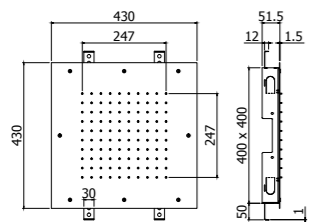

ZSOF079NO
ZSOF034NO
ZDUP094NO
CPM018NO

^ ZSOF 099CR

ZSOF 131CR MEMPHIS >

Specifiche / specifications

ZSOF 300CR NEW YORK
Soffione ad incasso "Quadro" in metallo, anticalcare - 430x430 mm
"Square" concealed ceiling metal shower head, antiscalc system - 430x430 mm