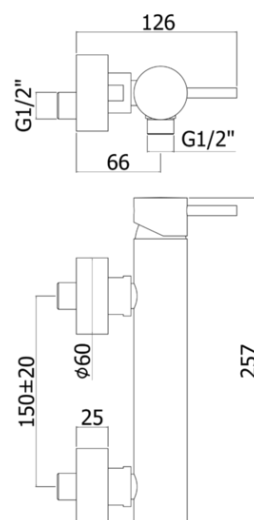

## DESCRIZIONE | DESCRIPTION

- Miscelatore doccia completo di:
- set 2 eccentrici 1/2"x3/4"G e rosoni
- Shower mixer complete with:
- set of 2 S-wall-unions 1/2"x3/4"G and wall-plates

**LIG 168R..**

- rovesciato senza set doccia
- con attacco superiore 3/4"G
- overturned without shower set
- with 3/4"G upper connection