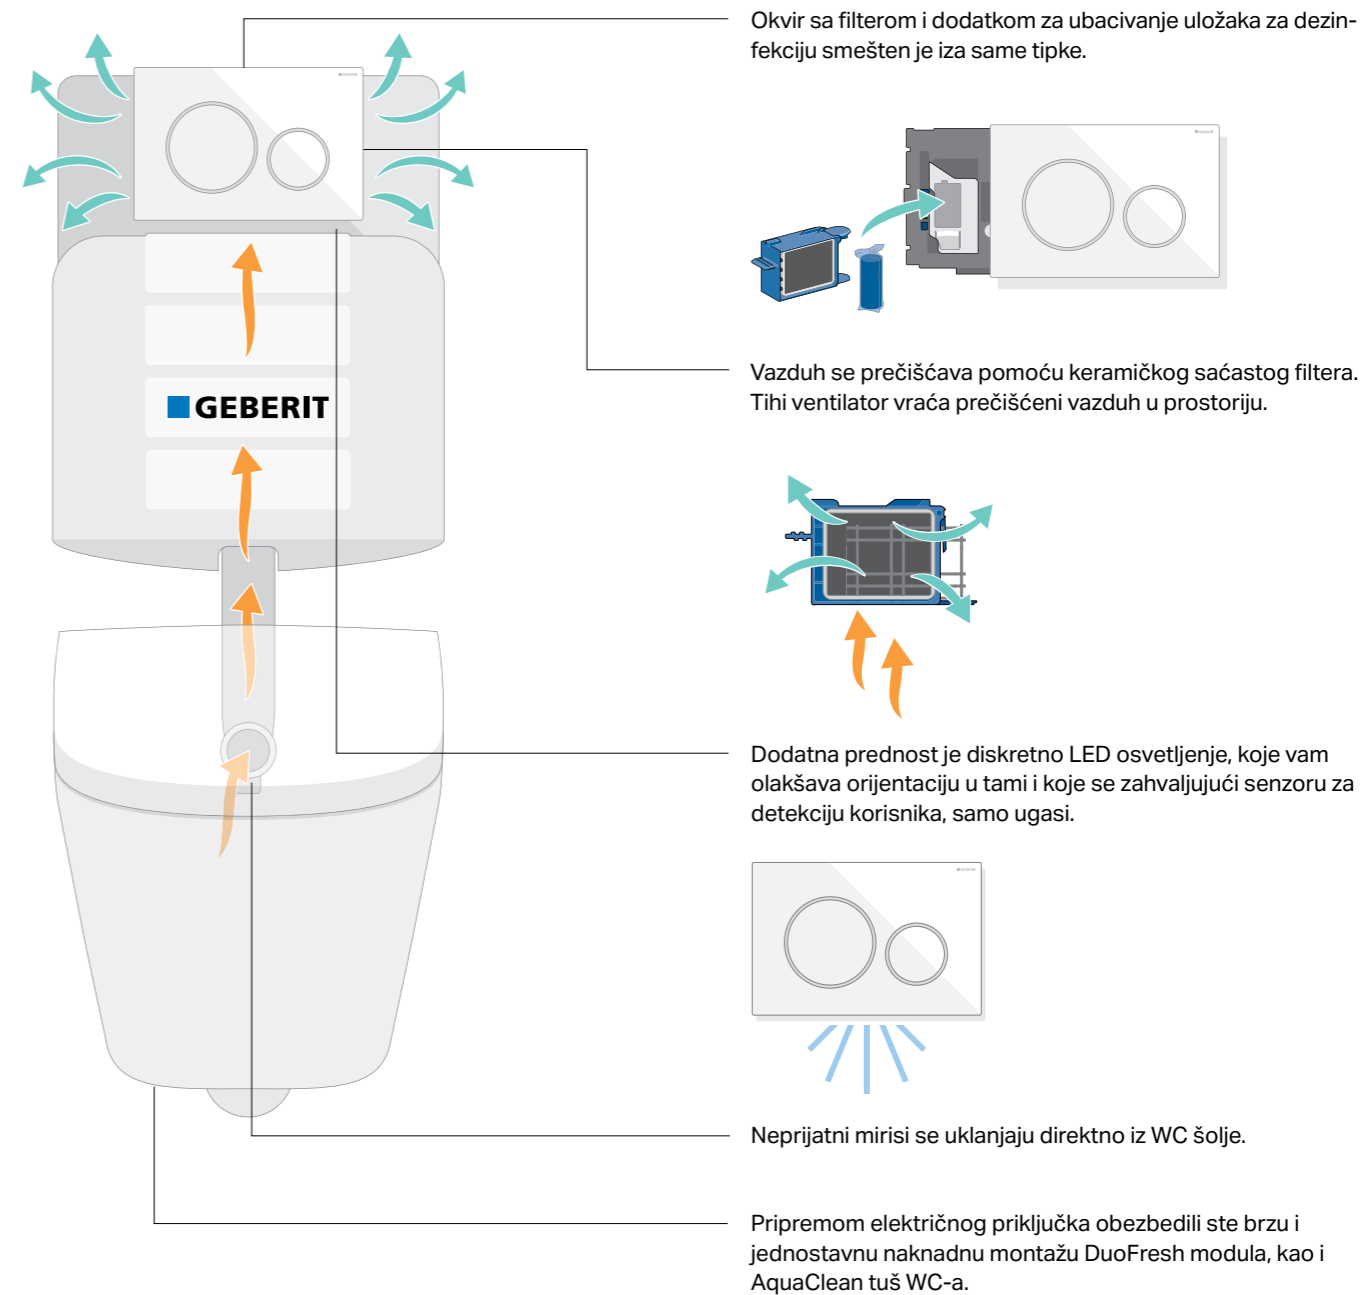

*Predlog dizajna, koji vizuelno odgovara toj liniji.

GEBERIT DUOFRESH MODUL SVEŽ VAZDUH ZA SVE

Geberit DuoFresh modul uklanja neprijatne mirise direktno iz WC šolje, pre nego što se mogu proširiti kroz kupatilo. Vazduh se izvlači unutar WC šolje, prečišćava se uz pomoć keramičkog sačastog filtera a zatim prečišćen vraća u prostoriju. Funkcija ventilacije neprijatnih mirisa i svetlo za orijentaciju se kontrolišu automatski pomoću senzora za detekciju korisnika.

- Svež vazduh i prijatan miris dokazano utiče na naše raspoloženje
- Geberit DuoFresh je efikasniji od osveživača vazduha i ekonomičniji od otvorenog prozora
- Geberit DuoFresh je vrlo jednostavna za upotrebu, iako je skriven u zidu

OTVORIMO TIPKU, STAVIMO ULOŽAK I ZATVORIMO

Uz Geberit DuoFresh modul higijena i svežina su tu. Geberit jedinica za ventilaciju neprijatnih mirisa odgovara svakom stilu opremanja kupatila i kompatibilna je sa većinom Geberit tipki za aktivaciju iz Sigma palete. Potrebno je samo pripremiti dovod struje, koji se može i naknadno postaviti. Uz poseban dodatak za ubacivanje uložaka za dezinfekciju u vodokotlić, obezbeđujete higijenu i čistoću kompletne WC šolje sa svakim ispiranjem.

Geberit zidni sifon pomera odvođenje sa poda u zid. Ovakvo rešenje je ne samo atraktivno, već i olakšava montažu tuša u ravni poda. Instalacije za vodu za piće i otpadnu vodu nalaze se iza zida, a čitava površina poda se može popločati. To omogućava instalaciju podnog grejanja bez prekida.