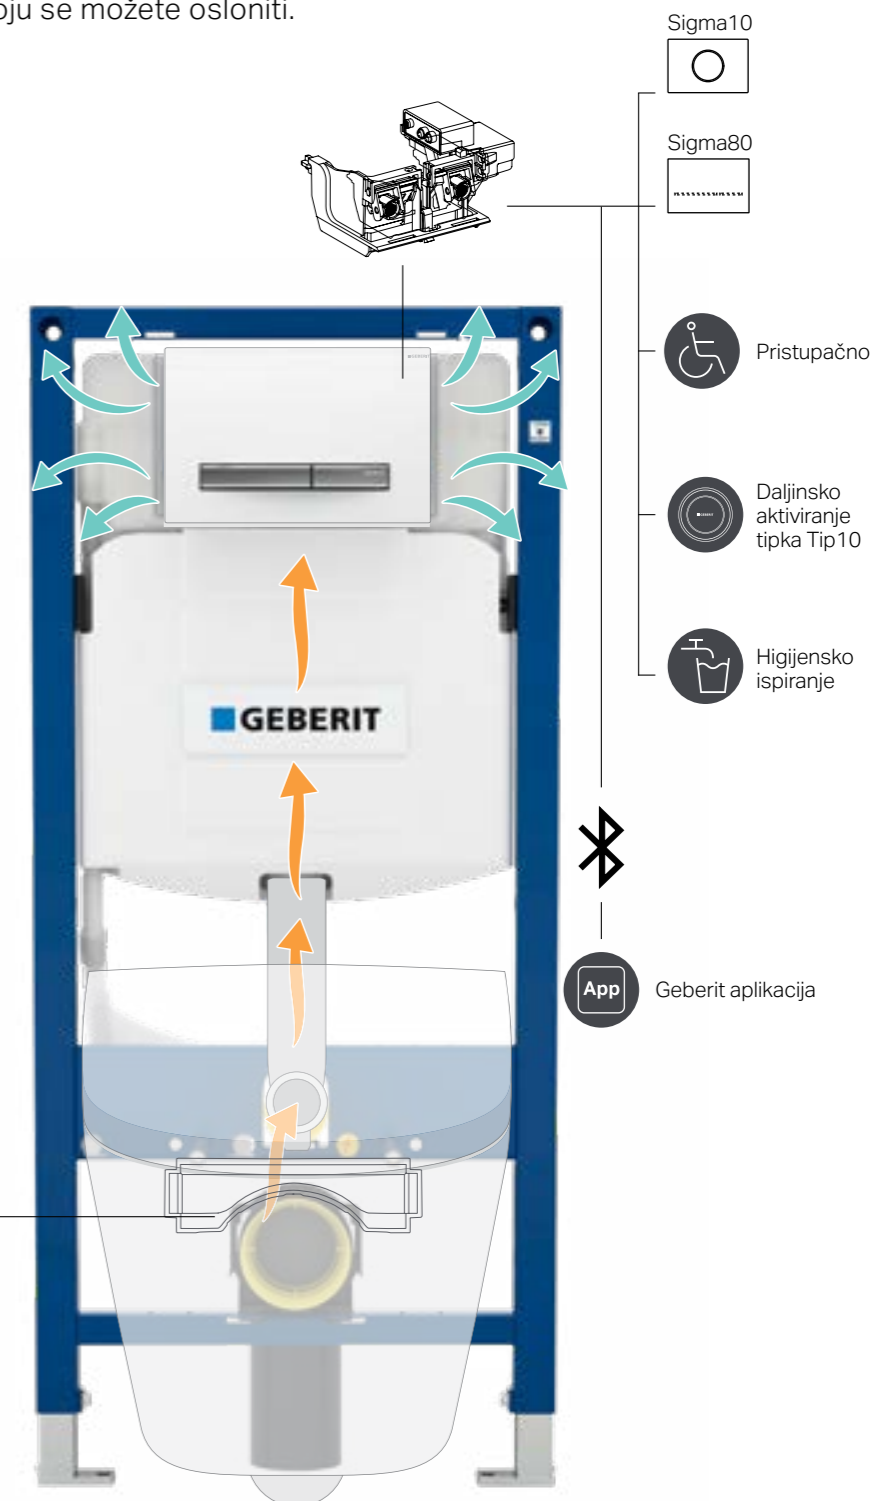

FUNKCIJE SE MOGU RAZLIKOVATI U ZAVISNOSTI OD MODELA I MEĐUSOBNE KOMPATIBILNOSTI