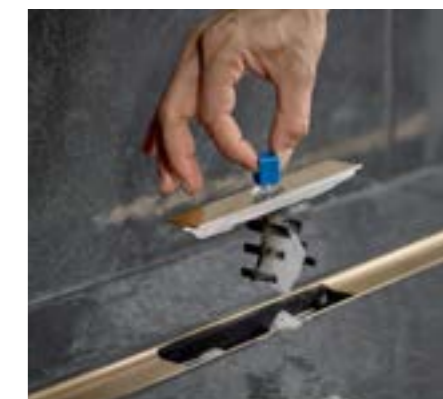

ELEGANTAN I JEDINSTVEN

Zahvaljujući renomiranoj tehnologiji Geberit sifona, bilo je moguće realizovati integrisan odvod, minimalistički i elegantan a u isto vreme jedinstven.

CleanLine20

CleanLine50

CleanLine60 za tanke obloge

UREDNO I ČISTO

Rešetka za hvatanje nečistoća sprečava začepljavanje odvoda. Lako se uklanja i čisti.

Savršen protok vode - bez obzira na to gde se nalazi tuš kanal. Potpuno zadovoljstvo tuširanja - bez obzira gde stojite. Tuš prostori u ravni poda su tuševi današnjice.