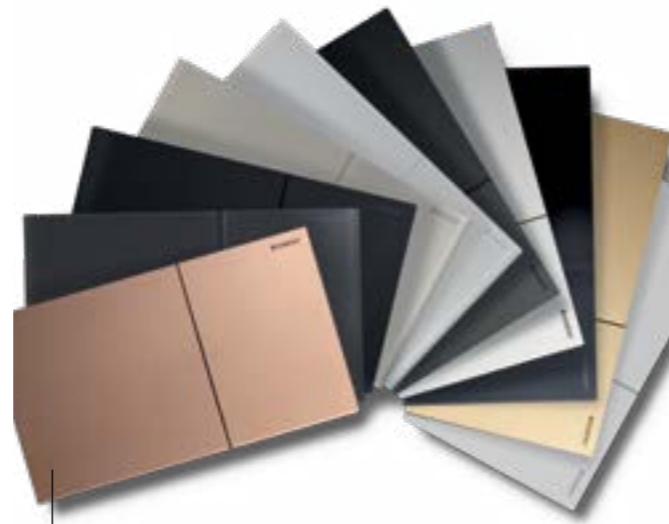

28 **UGRADNI SISTEM** Nenadmašan kvalitet i pouzdanost, u dizajnu koji vam najviše odgovara. Veliki izbor materijala i oblika tipki za aktiviranje ispiranja, daće poseban pečat vašem kupatilu.