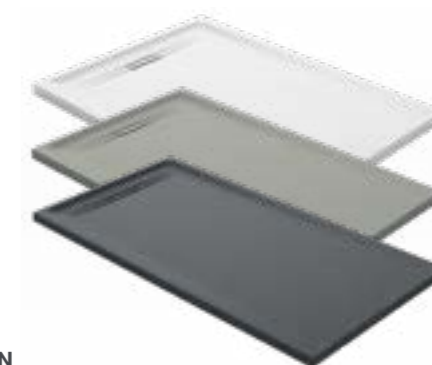

Površina napravljena od robusnog, visokokvalitetnog mineralnog materijala i kamene smole, sa efektom kamena dostupna je u tri moderne boje - bela, siva i grafitna. Površina je izuzetno prijatna na dodir, sa protivkliznim svojstvima zbog vaše bezbednosti.

DIZAJN

PRISTUPAČNOST

ČISTOĆA

SIGURNOST

TUŠ KADA GEBERIT SESTRA ELEGANTNA I JEDINSTVENA

- Površina je izuzetno prijatna na dodir
- Čvrsta podloga
- Optimalna higijena
- Protiv-klizna svojstva C klase

ASORTIMAN

Površina napravljena od visokokvalitetnog mineralnog materijala i kamene smole, jedinstvenog kamenog izgleda dostupan je u tri moderne boje - bela, siva i grafitna.