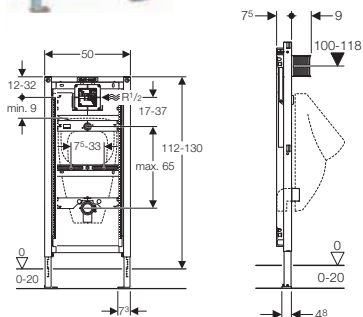

Element sadrži:

- montažni čelični okvir □40/40 sa zaštitnim premazom plave Geberit boje
- noge podesive po visini 0-20 cm sa zaokretnom pločom za ugradnju u profil UW50 ili UW75
- 2 ugaone lajsne za učvršćenje na zid
- 2 šrafa sa maticama M8 koji nose pisoar (podesivi razmak)
- armaturni priključak vode 1/2" SN, sa prigušnim ventilom
- fleksibilna ulivna cev
- PE odvodno koleno red. od Ø 63/75 mm na Ø 50/44 mm, dihtung 57/50 mm
- univerzalni ugradni set za Geberit uređaje za aktiviranje ispiranja
- sifon
- pričvrtni materijal
- ugradni seta sa zaštitom

Duofix montažni element za pisoar, univerzalni, visina ugradnje 112-130 cm, za glave raspršivača

111.676.00.1

Za univerzalnu ugradnju u masivne ili suve zidove, za ugradnju ispred ili u zid. Za pisoare Geberit Preda, Geberit Selva, Geberit Tamina i Geberit Narva.

Beskontaktno ili pneumatsko aktiviranje ispiranja se naručuje posebno (str. 57)