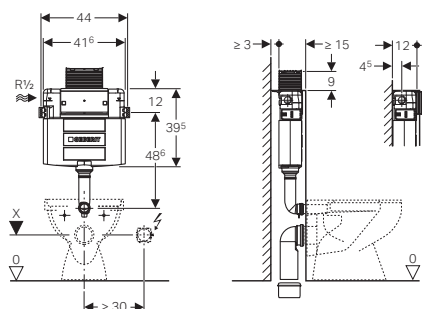

Ugradni vodokotlič Omega za podnu WC šolju, ugradna visina 98 cm, aktiviranje odozgo ili čeonu

109.050.00.1
visina 98 cm

Za ugradnju ispred ili u zid. Ispred ili iznad moguće dozidati do 9 cm, debljina elementa 12 cm

- Ugradni vodokotlič Omega sa dvokoličinskom tehnikom ispiranja 3/6l

Tipke linije Omega se naručuju posebno (str. 35)

Element sadrži:

- predmontiran, ugradni vodokotlič Omega izolovan od kondenzacije
- univerzalni priključak vode 1/2" SN, sa integrisanim ugaonim ventilom
- priključni set za WC šolju, Ø 90
- PE izlivno koleno Ø 90/110 mm
- građevinsku zaštitu
- 2 zaštitna čepa
- pričvrсни materijal