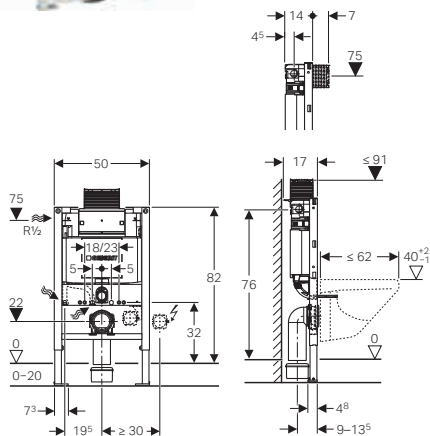

Geberit Duofix sanitarni montažni element za konzolnu WC šolju sa ugradnim vodokotličcem Omega, aktiviranje odozgo ili čeono, ugradna visina 82 cm

111.011.00.1

visina 82 cm

Za WC šolje dužine do 62 cm

Tipke linije Omega se naručuju posebno (str. 35)

Za univerzalnu ugradnju: obziđivanjem ili u suvomontažnu konstrukciju sa oblaganjem gipskartonskim pločama (18 ili 2 x 12,5 mm)

- ugradni vodokotlič Omega sa dvokoličinskom tehnikom ispiranja 3/6 l

Element sadrži:

- montažni čelični okvir □40/40, sa zaštitnim premazom plave Geberit boje
- ugradni vodokotlič izolovan od kondenzacije Omega
- noge podesive po visini 0-20 cm za ugradnju u profil UW50 ili UW75
- 2 šrafa sa maticama M12 koji nose konzolnu WC šolju
- univerzalni priključak vode 1/2" SN, sa ugrađenim ugaonim ventilom
- građevinsku zaštitu otvora revizije
- PE zidno izlivno koleno Ø 90/90 mm
- PE prelazni komad Ø 90/110 mm
- garnituru manžetni Ø 90 mm
- cevi za izradu priključka vode za tuš WC
- pričvrtni materijal
- set zvučne izolacije
- 2 ugaonika za pričvršćenje