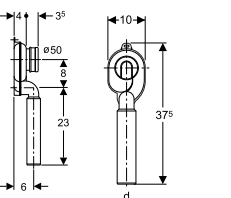

Duofix Basic montažni element za pisoar sa senzorskim uređajem, visina ugradnje 130 cm

111.695.11.5

beli poklopac

Za univerzalnu ugradnju u masivne ili suve zidove, za ugradnju ispred ili u zid.

111.695.46.5

poklopac mat hrom

Element sadrži:

- montažnog okvira □40/40 sa zaštitnim površinskim premazom, Geberit plave boje
- noge podesive po visini 0-20 cm za ugradnju u profil UW50
- dva kompleta šrafova za učvršćenje keramike M8
- univerzalnog priključka vode 1/2"
- ulivne cevi pisoara Ø 32 mm sa dihtungom
- PE izlivenog kolena redukovano sa Ø 63/57 mm na Ø 50/44 mm
- materijala za učvršćenje
- ugradnog seta sa senzorskim uređajem 230V
- isisavajući sifon d50, uklj. zaptivku na pisoaru

Za baterijsko napajanje

dobitno naručiti

art. **241.945.00.1**

Geberit kutija za baterije

241.945.00.1

Za automatsko elektronsko IC aktiviranje ispiranja pisoara kod uređaja sa baterijskim napajanjem

Geberit sifon za pisoar, horizontalni odvod

152.950.11.1

za pisoare sa horizontalnim odvodom

- za skriveni priključak pisoara sa horizontalnim odvodom Ø 50 mm

152.942.11.1

za pisoare sa vertikalnim odvodom, spiralni sifon

Geberit sifon za pisoar, vertikalni odvod

152.951.11.1

za pisoare sa horizontalnim odvodom

- za skriveni priključak pisoara sa vertikalnim odvodom Ø 50 mm

152.941.11.1

za pisoare sa vertikalnim odvodom, spiralni sifon