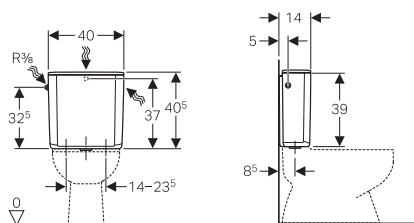

Mogućnost montaže direktno na WC šolju monobloka uz garnituru **238.190.00.1**

AP128

128.317.11.5

alpsko bela

- Za montažu na WC šolju za monoblok
- Dvokoličinsko ispiranje
- Izolacija protiv kondenzacije
- Tiho punjenje
- Priključak za vodu bočno levo i desno
- Oslonac između predzidnog vodokotlića i zadnjeg zida
- Zaptivka od EPDM
- Materijal za pričvršćivanje