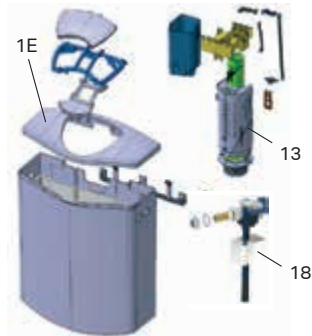

↓ AP116/AP116plus