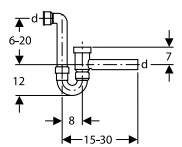

Sifoni za umivaonike
Zidni ugradni sifon za umivaonik

- sa belim poklopcem 18,2 x 33,5 cm
- priključnim kolenom Ø 40 mm
- belom priključnom maticom 11,4"
- izlivom Ø 50 i Ø 56 mm
- komplet sa dihtujućim materijalom

151.120.11.1
alpsko bela

151.120.21.1
sjajna hrom

G = 1 ¼"
d1 = 32 mm

Cevni sifon

iz belog PP, sa kuglastim osiguračem od povrata sa redukcijom 6/4" x 5/4"

152.860.11.1
d = 40 mm
G = 6/4" x 5/4"

152.861.11.1
d = 50 mm
G = 6/4" x 5/4"

152.881.11.1
d = 50 mm
G = horizontalni izlaz -
dihtung 46 x 40

Poklopac sifona

- bez čepa

241.503.00.1
nerđajući čelik

241.504.00.1
nerđajući čelik, poliran

Gornji deo sifona Geberit, sa slobodnim izlivom, sito

Za javne i polujavne prostore. Za umivaonike bez mogućnosti zatvaranja čepom.

152.005.00.1
G = 1 ¼"
D = 63 mm
H = 35 mm
h = 0 - 50 mm

Element sadrži:

- sito
- manžetnu