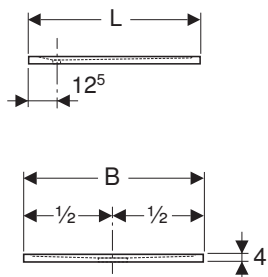

Tuš kada Geberit Sestra

Tuš kada izrađena od kamene smole. Za ugradnju unutar zgrada, za upotrebu kao površina za tuširanje u visini poda ili za povišenu ugradnju do 4 cm iznad gotovog poda.

Za podne konstrukcije sa nogicama tuš kade do gornje ivice gotovog poda 10 - 25 cm. Strukturirana površina sa odvodom u obliku tuš kanalice Geberit CleanLine. Razred otpornosti na klizanje u skladu sa NF: PN 24 (DIN: razred C). Ispunjava zahteve u skladu sa EN 14527, klasa 1.

Mogućnost ugradnje sa Geberit ugradnim setom za tuš kade od kamene smole, str. 66-67

B x L	Boja: siva
70 x 90 cm	550.212.00.2
70 x 100 cm	550.213.00.2
70 x 120 cm	550.214.00.2
70 x 140 cm	550.215.00.2
70 x 160 cm	550.216.00.2
70 x 170 cm	550.217.00.2
80 x 80 cm	550.291.00.2
80 x 100 cm	550.262.00.2
80 x 120 cm	550.264.00.2
80 x 140 cm	550.266.00.2
80 x 160 cm	550.268.00.2
90 x 90 cm	550.260.00.2
90 x 100 cm	550.263.00.2
90 x 120 cm	550.265.00.2
90 x 140 cm	550.267.00.2
90 x 160 cm	550.269.00.2

B x L	Boja: bela	B x L	Boja: grafit
70 x 90 cm	550.202.00.2	70 x 90 cm	550.222.00.2
70 x 100 cm	550.203.00.2	70 x 100 cm	550.223.00.2
70 x 120 cm	550.204.00.2	70 x 120 cm	550.224.00.2
70 x 140 cm	550.205.00.2	70 x 140 cm	550.225.00.2
70 x 160 cm	550.206.00.2	70 x 160 cm	550.226.00.2
70 x 170 cm	550.207.00.2	70 x 170 cm	550.227.00.2
80 x 80 cm	550.290.00.2	80 x 80 cm	550.292.00.2
80 x 100 cm	550.252.00.2	80 x 100 cm	550.272.00.2
80 x 120 cm	550.254.00.2	80 x 120 cm	550.274.00.2
80 x 140 cm	550.256.00.2	80 x 140 cm	550.276.00.2
80 x 160 cm	550.258.00.2	80 x 160 cm	550.278.00.2
90 x 90 cm	550.250.00.2	90 x 90 cm	550.270.00.2
90 x 100 cm	550.253.00.2	90 x 100 cm	550.273.00.2
90 x 120 cm	550.255.00.2	90 x 120 cm	550.275.00.2
90 x 140 cm	550.257.00.2	90 x 140 cm	550.277.00.2
90 x 160 cm	550.259.00.2	90 x 160 cm	550.279.00.2