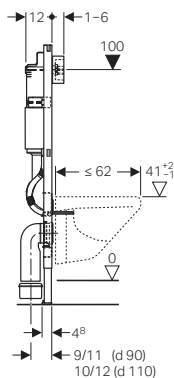

Element sadrži:

- montažni čelični okvir sa dodatnom gornjom prečkom, sa zaštitnim premazom plave Geberit boje
- predmontiran, ugradni vodokotlić Delta (UP100) izolovan od kondenzacije
- Delta50 tipka (boja tipke zavisi od šifre)
- noge podesive po visini 0-20 cm
- set za predzidnu montažu
- 2 šrafa za razmak koji nose građevinsku zaštitu ali i tipku!
- univerzalni priključak vode 1/2" SN, sa ugrađenim ugaonim ventilom
- građevinsku zaštitu otvora revizije od stiropora deb. 6 cm
- učvršćenje odvoda
- PE zidno odvodno koleno Ø 90/90 mm
- PE prelazni komad Ø 90/110 mm
- garnituru manžetni Ø 90 mm
- set zvučne izolacije
- materijal za pričvršćenje