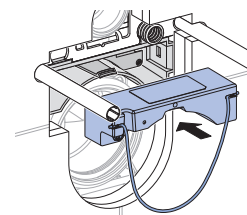

Geberit jedinica napajanja za električnu i komunikacionu razvodnu kutiju

116.096.00.1

Za montažu u Geberit električnih i komunikacionih razvodnih kutija, za napajanje strujom Geberit uređaja za ispiranje WC-a i Geberit DuoFresh modula sa 12 V DC. Jedinica napajanja i priključni kabl sa LED indikatorom.