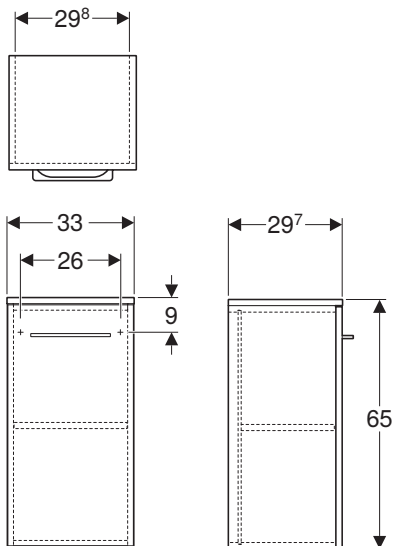

Geberit Selnova Square bočni element sa jednim vratima

Element s jednim vratima. Element od troslojne iverice visoke gustine koja je otporna na vlagu isporučuje se u predmontiranom stanju. Vrata sa mehanizmom za prigušivanje. Otvaranje vrata levo ili desno.

1. Element sadrži:
2. Pričvrtni materijal
   - Ručka

Boja: bela / lakirano, visoki sjaj
B = 33 cm **501.272.00.1**

Boja: orah hickory / melamin, struktura drveta
B = 33 cm **501.273.00.1**

Boja: lava / lakirano, mat
B = 33 cm **501.274.00.1**

Boja: orah hickory, svetli / melamin, struktura drveta
B = 33 cm **501.275.00.1**

H = 65 cm
T = 29,7 cm

Geberit Selnova Square srednje visoki ormarić sa jednim vratima

Bočni, srednje visoki ormarić od troslojne iverice visoke gustine koja je otporna na vlagu isporučuje se u predmontiranom stanju. Vrata sa mehanizmom za prigušivanje. Strana graničnika levo ili desno.

1. Element sadrži:
2. Ručka
   - Materijal za pričvršćivanje

Boja: bela / lakirano, visoki sjaj
B = 33 cm **501.276.00.1**

Boja: orah hickory / melamin, struktura drveta
B = 33 cm **501.277.00.1**

Boja: lava / lakirano, mat
B = 33 cm **501.278.00.1**

Boja: orah hickory, svetli / melamin, struktura drveta
B = 33 cm **501.279.00.1**

H = 85 cm
T = 29,7 cm