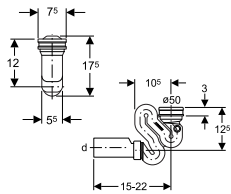

Geberit sifon za pisoar, vertikalni odvod

152.951.11.1

za pisoare sa horizontalnim odvodom

- za skriveni priključak pisoara sa vertikalnim odvodom Ø 50 mm

152.941.11.1

za pisoare sa vertikalnim odvodom, spiralni sifon