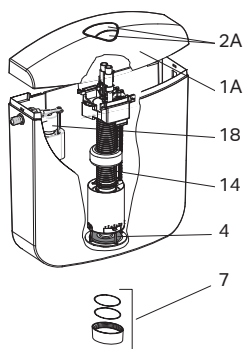

REZERVNI DELOVI – PREDZIDNI VODOKOTLIČI

↓ AP117 (Montana Duo)