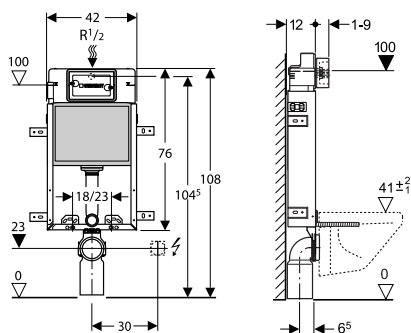

Kombifix BASIC sanitarni montažni element za konzolnu WC šolju, sa vodokotličem Delta (UP100), aktiviranje čeono

110.100.00.1

Tipke linije Delta se naručuju posebno (str. 37)

Za ugradnju ispred zida ili u zid, ali je obavezno obzidati 1-6 cm ispred elementa

- montažni pocinkovani okvir dubine 12 cm
- ugradni vodokotlič Delta sa dvokoličinskom tehnikom ispiranja 4/6 l

Element sadrži:

- metalni pocinkovani okvir
- ugradni vodokotlič Delta (UP100), ima izolaciju od kondenzacije vode
- 4 elementa za pričvršćenje
- 2 šrafa za razmak koji nose građevinsku zaštitu ali i tipku!
- univerzalni priključak vode 1/2" SN, sa ugrađenim ugaonim ventilom
- građevinsku zaštitu otvora revizije
- učvršćenje odvoda
- PE zidno odvodno koleno Ø 90/110 mm
- garnituru manžetni Ø 90 mm
- materijal za pričvršćenje