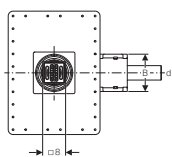

Podni odvod za tuš, visina ugradnje min. 90 mm

154.050.00.1

Za ugradnju unutar zgrada, za odvodnju iz tuš prostora u ravni poda, za podove debljine 90-200 mm, sa fabrički montiranim hidroizolacionim platnom, za upotrebu sa kompozitnim hidroizolacijama, za prihvatanje vode iz pojedinačnih glava tuša i za oblaganje keramičkim pločicama 2-40 mm. PE odvodna priključna cev Ø 50 mm.

Moguće dodatno naručiti dizajniranu rešetku.

Kapacitet oticanja

0.8 l/s

Visina sifona

50 mm

Element sadrži:

- hidroizolacionu foliju ispod zaštitnog poklopca sa mogućnošću skraćivanja radi montaže uz zid
- podlogu za polaganje pločica
- češalj za hvatanje kose
- nosač rešetke sa prstenom za izjednačavanje
- standardnu rešetku
- sifon od PE-HD
- EPS ležište za sifon za pričvršćenje i zvučnu izolaciju
- pričvršni materijal

d = 50 mm

B = 13 cm

L = 30 cm

L1 = 35,8 cm

H = 9 cm

H1 = 9–22 cm

h = 4,2 cm

Podni odvod za tuš, visina ugradnje min. 65 mm

154.052.00.1

Za ugradnju unutar zgrada, za odvodnju iz tuš prostora u ravni poda, za podove debljine 65-90 mm, sa fabrički montiranim hidroizolacionim platnom, za upotrebu sa kompozitnim hidroizolacijama, za prihvatanje vode iz pojedinačnih glava tuša i za oblaganje keramičkim pločicama 2-30 mm. PE odvodna priključna cev Ø 40 mm.

Moguće dodatno naručiti dizajniranu rešetku.

Kapacitet oticanja

0.4 l/s

Visina sifona

30 mm

Element sadrži:

- hidroizolacionu foliju ispod zaštitnog poklopca sa mogućnošću skraćivanja radi montaže uz zid
- podlogu za polaganje pločica
- češalj za hvatanje kose
- nosač rešetke sa prstenom za izjednačavanje
- standardnu rešetku
- sifon od PE-HD
- EPS ležište za sifon za pričvršćenje i zvučnu izolaciju
- pričvršni materijal

d = 40 mm

B = 13 cm

L = 30 cm

L1 = 35,8 cm

H = 6,5 cm

H1 = 6,5–17,5 cm

h = 3,2 cm