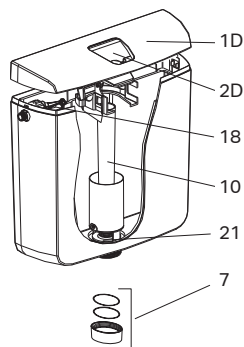

↓ AP110 (Rio)

Pozicija	Opis	Art. br.
1A	Poklopac AP117, beli	238.187.11.1
1B	Poklopac AP113, beli	238.062.11.1
1C	Poklopac AP112, beli	238.059.11.1
1D	Poklopac AP110, beli	238.232.11.1
1E	Poklopac AP116 sa tipkom, beli	238.082.11.1
1E	Poklopac AP116plus sa tipkom, beli	238.085.11.1
2A	Tipka AP117 DUO kompl., bela	238.188.11.1
2B	Tipka AP113, bela	238.067.11.1
2C	Tipka AP112, bela	238.064.11.1
2D	Tipka AP110, bela	238.233.11.1
3	Ručka visokomontažna, bela	238.077.11.1
4	Dihung Ø 64 za odvodni ventil (proizv. do 31. 12. 2010)	238.070.16.1
4	Dihung Ø 63 za odvodni ventil (proizv. od 1. 1. 2011)	816.418.00.1
5	Dihung za visoku montažu Ø 32	238.071.00.1
7	Obuhvatna matica S60x3 bela (proizv. do 31. 12. 2010)	238.074.11.1
7	Obuhvatna matica S60x3 bela (proizv. od 1. 1. 2011)	238.073.11.1
7	Obuhvatna matica AP117, bela (proizv. do 31. 12. 2010)	238.191.11.1
8	Ispirna cev, bela	118.003.11.1
9	Ispirna cev, bela za VM	238.076.11.1
10	Odvodni ventil AP110	238.234.00.1
11	Odvodni ventil AP112 (proizv. do 31. 12. 2010)	238.080.00.1
11	Odvodni ventil AP112 (proizv. od 1. 1. 2011)	238.112.00.1
12	Odvodni ventil AP113	238.081.00.1
13	Odvodni ventil AP116/AP116plus	238.116.00.1
14	Odvodni ventil AP117 Duo (proizv. do 31. 12. 2010)	238.189.00.1
14	Odvodni ventil AP117 Duo (proizv. od 1. 1. 2011)	238.117.00.1
16	Set za pričvršćenje AP117 na WC šolju	238.190.00.1
17	Ugaoni ventil za AP117	238.192.00.2
18	Dovodni ventil tip 333	136.700.00.3
20	Geberit manžetna za priključak za ispirnu cev: Ø 45mm	119.668.00.1
21	Dihung odvodnog ventila Ø 64	238.235.16.1

Dodatne informacije

• Dostupni su samo oni artikli koji su navedeni