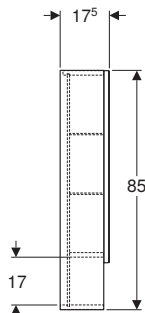

Geberit Selnova Square komplet, ugradni umivaonik sa uskom ivicom, sa ormaricom, dvoja vrata

Umivaonik sa uskom ivicom sa ormaricom za umivaonik. Ormaric od troslojne iverice visoke gustine koja je otporna na vlagu isporucuje se u predmontiranom stanju. Ormaric sa dvoja vrata. Vrata sa mehanizmom za prigušivanje. Vrata sa mehanizmom za prigušivanje.

Element sadrži:

- Umivaonik
- Ormaric za ugradni umivaonik
- Ručka
- Materijal za pričvršćivanje

Boja: bela / lakirano, visoki sjaj
B = 80 cm **501.256.00.1**
B = 100 cm **501.260.00.1**

Boja: orah hickory / melamin, struktura drveta
B = 80 cm **501.258.00.1**
B = 100 cm **501.262.00.1**

Boja: lava / lakirano, mat
B = 80 cm **501.257.00.1**
B = 100 cm **501.261.00.1**

Boja: orah hickory, svetli / melamin, struktura drveta
B = 80 cm **501.259.00.1**
B = 100 cm **501.263.00.1**

H = 65,2 cm
T = 50,2 cm

Geberit Selnova Square ormaric sa ogledalom sa dvoja vrata

Ormaric sa ogledalom sa dvoja vrata. Ormaric od troslojne iverice visoke gustine koja je otporna na vlagu isporucuje se u predmontiranom stanju. Sa cetiri staklene pomicne police, sa otvorenom površinom za odlaganje.

Element sadrži:

- 4 staklene police
- Materijal za pričvršćivanje

Boja: bela / lakirano, visoki sjaj
B = 58,8 cm **501.264.00.1**
B = 78,8 cm **501.268.00.1**

Boja: orah hickory / melamin, struktura drveta
B = 58,8 cm **501.266.00.1**
B = 78,8 cm **501.270.00.1**

Boja: lava / lakirano, mat
B = 58,8 cm **501.265.00.1**
B = 78,8 cm **501.269.00.1**

Boja: orah hickory, svetli / melamin, struktura drveta
B = 58,8 cm **501.267.00.1**
B = 78,8 cm **501.271.00.1**

H = 85 cm
T = 17,5 cm