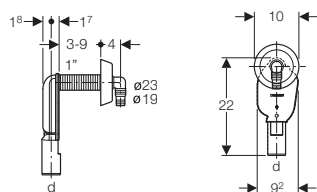

Ugradni sifon za veš mašine i mašine za pranje sudova

Ugradno kučište sa poklopcem od inoxa dim. 14,8 x 14,9 cm, sa priključkom za cev 19 ili 23 mm, odvodom Ø 50/56, sa dihtungom.

152.232.00.1
standardni

152.233.00.1
sa priključkom za sušilicu