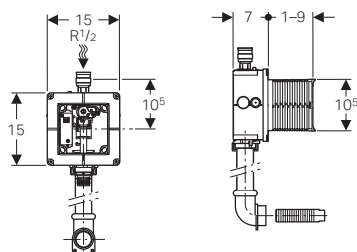

**Ugradni set uređaja za aktiviranje ispiranja
Geberit Preda, Geberit Selva, Geberit Tamina i
Geberit Narva pisoara**

116.005.00.1

Beskontaktno ili pneumatsko aktiviranje ispiranja se naručuju dodatno (str. 56–57)

Za ugradnju u masivne zidove.
Za pisoare Geberit Preda, Geberit Selva, Geberit Tamina i Geberit Narva.
Za priključenje uređaja za ispiranje pisoara (od 2009)

Element se sastoji od:

- zaštitne kutije sa poklopcem
- univerzalnog priključka vode 1/2" sa MeplaFix adapterom
- priključne klemu
- zapornog ventila
- ispirne cevi sa kolenom G1"
- priključnog komada u pisoar