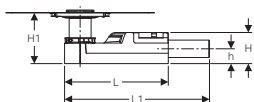

Visina sifona

50 mm

Element sadrži:

- hidroizolacionu foliju ispod zaštitnog poklopca sa mogućnošću skraćivanja radi montaže uz zid
- podlogu za polaganje pločica
- češalj za hvatanje kose
- nosač rešetke sa prstenom za izjednačavanje
- standardnu rešetku
- sifon od PE-HD
- EPS ležište za sifon za pričvršćenje i zvučnu izolaciju
- pričvršni materijal

d = 50 mm

B = 13 cm

L = 30 cm

L1 = 35,8 cm

H = 9 cm

H1 = 9–22 cm

h = 4,2 cm