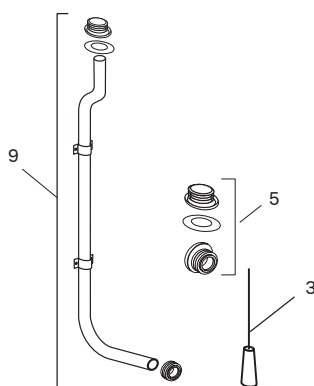

↓ AP110 (Rio)

Pozicija	Opis	Art. br.
1A	Poklopac AP117, beli	238.187.11.1
1B	Poklopac AP113, beli	238.062.11.1
1C	Poklopac AP112, beli	238.059.11.1
1D	Poklopac AP110, beli	238.232.11.1
1E	Poklopac AP116 sa tipkom, beli	238.082.11.1
1E	Poklopac AP116plus sa tipkom, beli	238.085.11.1
2A	Tipka AP117 DUO kompl., bela	238.188.11.1
2B	Tipka AP113, bela	238.067.11.1
2C	Tipka AP112, bela	238.064.11.1
2D	Tipka AP110, bela	238.233.11.1
3	Ručka visokomontažna, bela	238.077.11.1
4	Dihung Ø 64 za odvodni ventil (proizv. do 31. 12. 2010)	238.070.16.1
4	Dihung Ø 63 za odvodni ventil (proizv. od 1. 1. 2011)	816.418.00.1
5	Dihung za visoku montažu Ø 32	238.071.00.1
7	Obuhvatna matica S60x3 bela (proizv. do 31. 12. 2010)	238.074.11.1
7	Obuhvatna matica S60x3 bela (proizv. od 1. 1. 2011)	238.073.11.1
7	Obuhvatna matica AP117, bela (proizv. do 31. 12. 2010)	238.191.11.1
8	Ispirna cev, bela	118.003.11.1
9	Ispirna cev, bela za VM	238.076.11.1
10	Odvodni ventil AP110	238.234.00.1
11	Odvodni ventil AP112 (proizv. do 31. 12. 2010)	238.080.00.1
11	Odvodni ventil AP112 (proizv. od 1. 1. 2011)	238.112.00.1
12	Odvodni ventil AP113	238.081.00.1
13	Odvodni ventil AP116/AP116plus	238.116.00.1
14	Odvodni ventil AP117 Duo (proizv. do 31. 12. 2010)	238.189.00.1
14	Odvodni ventil AP117 Duo (proizv. od 1. 1. 2011)	238.117.00.1
16	Set za pričvršćenje AP117 na WC šolju	238.190.00.1
17	Ugaoni ventil za AP117	238.192.00.2
18	Dovodni ventil tip 333	136.700.00.3
20	Geberit manžetna za priključak za ispirnu cev: Ø 45mm	119.668.00.1
21	Dihung odvodnog ventila Ø 64	238.235.16.1

Dodatne informacije

• Dostupni su samo oni artikli koji su navedeni