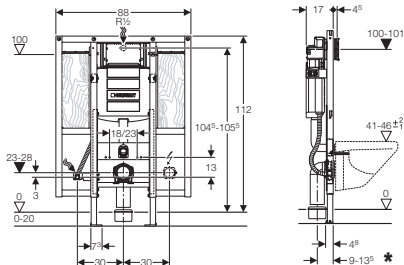

Geberit Duofix sanitarni montažni element za konzolnu WC šolju sa ugradnim vodokotlićem Sigma (UP320), aktiviranje čeono, ugradna visina 112 cm, specijalna namena za osobe sa invaliditetom, sa pripremom za postavljanje držača

111.375.00.5

Tipke linije Sigma se naručuju posebno (str. 28–34)

Za univerzalnu ugradnju: obziđivanjem ili u suvomontažnu konstrukciju sa oblaganjem gipskartonskim pločama (18 ili 2 x 12,5 mm).

- ugradni vodokotlić Sigma (UP320) sa dvokoličinskom tehnikom ispiranja 3/6 l

Element sadrži:

- montažni čelični okvir □40/40, sa zaštitnim premazom plave Geberit boje
- ugradni vodokotlić Sigma (UP320) izolovan od kondenzacije
- noge podesive po visini 0-20 cm
- 2 šrafa sa maticama M12 koji nose konzolnu WC šolju
- univerzalni priključak vode 1/2" SN sa ugrađenim ugaonim ventilom
- građevinsku zaštitu otvora revizije
- zvučno izolovano učvršćenje odvoda
- PE zidno izlivo koleni Ø 90/90 mm
- PE prelazni komad Ø 90/110 mm
- garnituru manžetni Ø 90 mm
- 4 elementa za predzidnu montažu
- cev za priključak tuš WC-a
- pričvrtni materijal