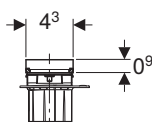

Tuš kanal CleanLine, za oblaganje keramičkim pločicama

Za odvodnju pojedinačnih tuševa u visini poda, za ugradnju uz zid ili u sredini prostora, za debljinu keramičkih pločica 13-35 mm. Prilagodljiva po visini i nagibu.

Element sadrži:

- češalj za hvatanje kose
- ulivni priključak sa prstenom za poravnanje

154.455.00.1
za oblaganje keramičkim
pločicama