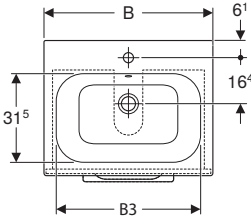

Boja: bela / lakirano, visoki sjaj

- B = 55 cm [501.232.00.1](#)
- B = 60 cm [501.236.00.1](#)
- B = 80 cm [501.240.00.1](#)
- B = 100 cm [501.244.00.1](#)

Boja: orah hickory / melamin, struktura drveta

- B = 55 cm [501.234.00.1](#)
- B = 60 cm [501.238.00.1](#)
- B = 80 cm [501.242.00.1](#)
- B = 100 cm [501.246.00.1](#)

Boja: lava / lakirano, mat

- B = 55 cm [501.233.00.1](#)
- B = 60 cm [501.237.00.1](#)
- B = 80 cm [501.241.00.1](#)
- B = 100 cm [501.245.00.1](#)

Boja: orah hickory, svetli / melamin, struktura drveta

- B = 55 cm [501.235.00.1](#)
- B = 60 cm [501.239.00.1](#)
- B = 80 cm [501.243.00.1](#)
- B = 100 cm [501.247.00.1](#)

H = 65,2 cm
T = 50,2 cm