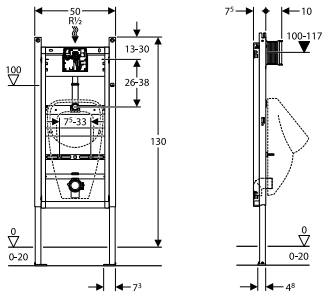

Geberit kutija za baterije

241.945.00.1

Za automatsko elektronsko IC aktiviranje ispiranja pisoara kod uređaja sa baterijskim napajanjem

Geberit sifon za pisoar, horizontalni odvod

152.950.11.1

za pisoare sa horizontalnim odvodom

- za skriveni priključak pisoara sa horizontalnim odvodom Ø 50 mm

152.942.11.1

za pisoare sa vertikalnim odvodom, spiralni sifon