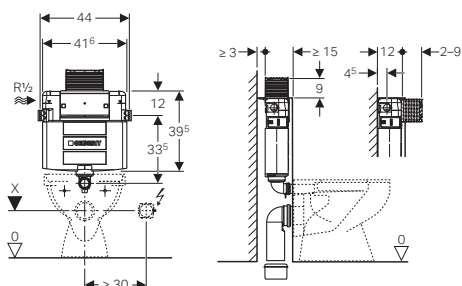

Ugradni vodokotlič Omega za podnu WC šolju, ugradna visina 82 cm, aktiviranje odozgo ili čeonu

109.040.00.1
visina 82 cm

Za ugradnju ispred ili u zid. Ispred ili iznad moguće dozidati do 9 cm, debljina elementa 12 cm

- Ugradni vodokotlič Omega sa dvokoličinskom tehnikom ispiranja 3/6l

Tipke linije Omega se naručuju posebno (str. 35)

Element sadrži:

- predmontiran, ugradni vodokotlič Omega izolovan od kondenzacije
- univerzalni priključak vode 1/2" SN, sa integrisanim ugaonim ventilom
- priključni set za WC šolju, Ø 90
- PE izlivno koleno Ø 90/110 mm
- građevinsku zaštitu
- 2 zaštitna čepa
- pričvrсни materijal