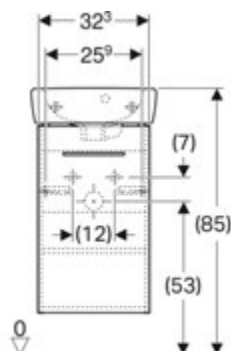

Geberit Selnova Square komplet, umivaonik za pranje ruku sa ormarićem, jedna vrata

Bočni, srednje visoki ormarić od troslojne iverice visoke gustine koja je otporna na vlagu isporučuje se u predmontiranom stanju. Vrata sa mehanizmom za prigušivanje. Strana graničnika levo ili desno.

Element sadrži:

- Ručka
- Materijal za pričvršćivanje

Boja: bela / lakirano, visoki sjaj

B = 33 cm **501.276.00.1**

Boja: orah hickory / melamin, struktura drveta

B = 33 cm **501.277.00.1**

Boja: lava / lakirano, mat

B = 33 cm **501.278.00.1**

Boja: orah hickory, svetli / melamin, struktura drveta

B = 33 cm **501.279.00.1**

H = 85 cm
T = 29,7 cm

Geberit Selnova Square komplet, umivaonik za pranje ruku sa ormarićem, jedna vrata

Umivaonik sa ormarićem za umivaonik. Ormarić od troslojne iverice visoke gustine koja je otporna na vlagu isporučuje se u predmontiranom stanju. Ormarić sa jednim vratima. Vrata sa mehanizmom za prigušivanje. Strana graničnika levo ili desno.

Element sadrži:

- Umivaonik
- Ormarić
- Ručka
- Materijal za pričvršćivanje

NOVO Boja: bela / lakirano, visoki sjaj

B = 36 cm **502.742.00.1**

B = 45 cm **502.746.00.1**

B = 50 cm **502.750.00.1**

Boja: orah hickory / melamin, struktura drveta

B = 36 cm **502.744.00.1**

B = 45 cm **502.748.00.1**

B = 50 cm **502.752.00.1**

Boja: lava / lakirano, mat

B = 36 cm **502.743.00.1**

B = 45 cm **502.747.00.1**

B = 50 cm **502.751.00.1**

Boja: orah hickory, svetli / melamin, struktura drveta

B = 36 cm **502.745.00.1**

B = 45 cm **502.749.00.1**

B = 50 cm **502.753.00.1**

H = 64,9 cm
T = 28 cm / 35 cm / 42 cm