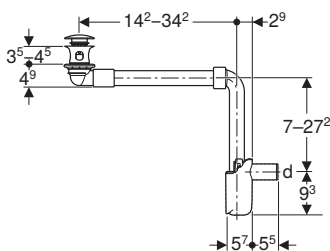

Geberit odvod za umivaonik, model koji šteti prostor, sa čepom izlivenog ventila koji se aktivira pritiskom

Za umivaonike sa prelivom. Za umivaonike debljine 40 - 45 mm. Za ugradnju koja šteti prostor kod umivaonika sa bazom bez otvora za sifon. Kontrolisan kvalitet prema EN 274-3.

Element sadrži:

- priključno koleno 90° od PP-a
- naglavak manžetne od EPDM-a
- direktni samočisteći sifon
- poklopac ventila
- priključak za umivaonik

152.073.21.1
Ø 32

152.075.21.1
Ø 40

Poklopac ventila hrom sjajne boje