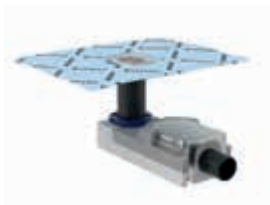

Podni odvod za tuš, visina ugradnje min. 90 mm

154.050.00.1

Za ugradnju unutar zgrada, za odvodnju iz tuš prostora u ravni poda, za podove debljine 90-200 mm, sa fabrički montiranim hidroizolacionim platnom, za upotrebu sa kompozitnim hidroizolacijama, za prihvatanje vode iz pojedinačnih glava tuša i za oblaganje keramičkim pločicama 2-40 mm. PE odvodna priključna cev Ø 50 mm.

Moguće dodatno naručiti dizajniranu rešetku.

Kapacitet oticanja

0.8 l/s

Visina sifona

50 mm

Element sadrži:

- hidroizolacionu foliju ispod zaštitnog poklopca sa mogućnošću skraćivanja radi montaže uz zid
- podlogu za polaganje pločica
- češalj za hvatanje kose
- nosač rešetke sa prstenom za izjednačavanje
- standardnu rešetku
- sifon od PE-HD
- EPS ležište za sifon za pričvršćenje i zvučnu izolaciju
- pričvršni materijal

d = 50 mm

B = 13 cm

L = 30 cm

L1 = 35,8 cm

H = 9 cm

H1 = 9–22 cm

h = 4,2 cm

Podni odvod za tuš, visina ugradnje min. 65 mm

154.052.00.1

Za ugradnju unutar zgrada, za odvodnju iz tuš prostora u ravni poda, za podove debljine 65-90 mm, sa fabrički montiranim hidroizolacionim platnom, za upotrebu sa kompozitnim hidroizolacijama, za prihvatanje vode iz pojedinačnih glava tuša i za oblaganje keramičkim pločicama 2-30 mm. PE odvodna priključna cev Ø 40 mm.

Moguće dodatno naručiti dizajniranu rešetku.

Kapacitet oticanja

0.4 l/s

Visina sifona

30 mm

Element sadrži:

- hidroizolacionu foliju ispod zaštitnog poklopca sa mogućnošću skraćivanja radi montaže uz zid
- podlogu za polaganje pločica
- češalj za hvatanje kose
- nosač rešetke sa prstenom za izjednačavanje
- standardnu rešetku
- sifon od PE-HD
- EPS ležište za sifon za pričvršćenje i zvučnu izolaciju
- pričvršni materijal

d = 40 mm

B = 13 cm

L = 30 cm

L1 = 35,8 cm

H = 6,5 cm

H1 = 6,5–17,5 cm

h = 3,2 cm