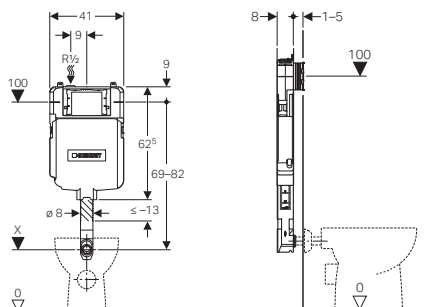

Ugradni vodokotlić Sigma 8cm, za podnu WC šolju, aktiviranje čeo, serija 2016

109.791.00.1

Za ugradnju ispred ili u zid. Debljina elementa 8cm

- Ugradni vodokotlić Sigma (8 cm) sa dvokoličinskom tehnikom ispiranja 3/6 l

Tipke linije Sigma se naručuju posebno (str. 28–34)

Priključna garnitura za povezivanje sa WC šoljom (art. **118.026.11.1**) se naručuje posebno

Element sadrži:

- predmontiran, ugradni vodokotlić Sigma (8 cm) izolovan od kondenzacije
- univerzalni priključak vode 1/2" SN, sa integrisanim ugaonim ventilom
- građevinsku zaštitu odgovarajuću i za tipku u ravni zida Sigma60
- ispirno koleno
- materijal za učvršćenje i direktno zidanje

Ugradni vodokotlić Delta (UP100) za podnu WC šolju aktiviranje čeo

109.100.00.1

Za ugradnju ispred ili u zid, debljina elementa 12 cm

- Ugradni vodokotlić Delta (UP100) sa dvokoličinskom tehnikom ispiranja 3/6 l

Tipke linije Delta se naručuju posebno (str. 37)

Priključna garnitura za povezivanje sa WC šoljom (art. **118.026.11.1**) se naručuje posebno

Element sadrži:

- izolovan od kondenzacije, ugradni vodokotlić UP100
- univerzalni priključak vode 1/2" SN, sa ugrađenim ugaonim ventilom 1/2"
- građevinska zaštita revizionog otvora od stiropora deb. 6 cm
- materijal za pričvršćenje

Minimalna debljina obloge ispred vodokotlića 10 mm