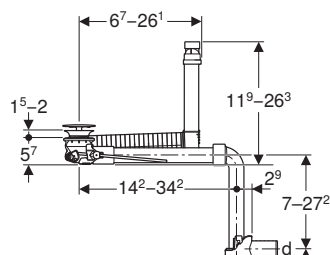

Geberit odvod za umivaonik Clou, model koji šteti prostor, sa ručicom za aktiviranje i poklopcem ventila

Za umivaonike sa prelivom. Za umivaonike debljine 15 - 20 mm. Za ugradnju koja šteti prostor kod umivaonika sa bazom bez otvora za sifon. Kontrolisan kvalitet prema EN 274-3.

Element sadrži:

- priključno koleno 90° od PP-a
- ručica za aktiviranje
- naglavak manžetne od EPDM-a
- direktni samočisteći sifon
- poklopac ventila
- priključak za umivaonik

152.049.21.1
Ø 32

152.059.21.1
Ø 40

Poklopac ventila hrom sjajne boje