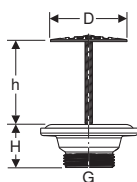

Gornji deo sifona Geberit, sa slobodnim izlivom, sito

Za javne i polujavne prostore. Za umivaonike bez mogućnosti zatvaranja čepom.

152.005.00.1
G = 1 ¼"
D = 63 mm
H = 35 mm
h = 0 - 50 mm

Element sadrži:

- sito
- manžetnu