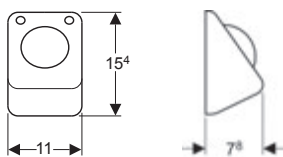

**Nožni prekidač za AP140
tehnika jednokoličinskog ispiranja**

115.918.00.1

inox

Tehnika jednokoličinskog ispiranja sastavljen od:

- kompletnog tela prekidača od hromnikal čelika
- okvira za učvršćenje
- cevčice (dužine 3,5 m)
- zaštitne cevi
- pneumatski ventili