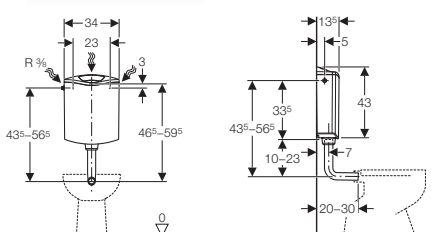

136.230.11.1

alpsko bela

Niska montaža

136.232.11.1

alpsko bela

Visoka montaža

AP116

- 6-litarski predzidni vodokotlić
- Proizveden od ABS plastike
- Dvokoličinska tehnika ispiranja
- Podesiva količina vode 2,5-4 i 4,5-7,5l
- Priključak vode sa 3 strane
- Sa priloženom izlivnom cevi i šablonom za montažu