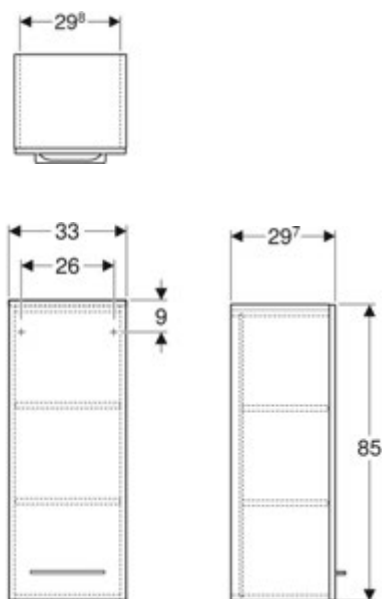

Boja: orah hickory, svetli / melamin, struktura drveta
 B = 33 cm **501.279.00.1**

H = 85 cm
 T = 29,7 cm

Geberit svetlo za ormaric sa ogledalom

501.280.00.1
hrom

Boja svetla 4000 K,

Geberit Selnova Square umivaonik