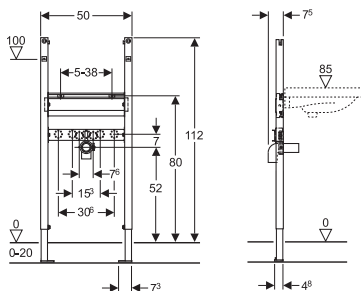

Duofix Basic sanitarni montažni element za umivaonik

111.471.00.1

Za univerzalnu ugradnju: obziđivanjem ili u suvomontažnu konstrukciju sa oblaganjem gipskartonskim pločama (18 ili 2x12,5 mm)

Bez armaturnih priključaka i seta za predzidnu montažu art. **111.839.00.1**

Element sadrži:

- montažni čelični okvir □40/40 bez gornje prečke, sa zaštitnim premazom plave Geberit boje
- noge podesive po visini 0-20 cm
- 2 šrafa sa maticama M12 koji nose umivaonik (postavljaju se na razmaku 5-38 cm)
- ploču za armaturne priključke podesivu po visini
- učvršćenje odvoda
- PE zidno odvodno koleno Ø 50 mm
- gumeni dihtung za sifon Ø 44 x 32 mm
- materijal za pričvršćenje