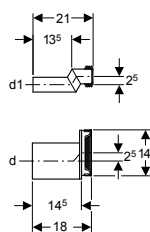

Zvučna izolacija - set za konzolni WC i bide

156.050.00.1