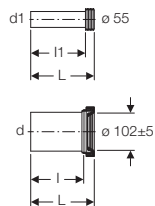

PE priključna garnitura za konzolni WC

sa gumenim dihtungom i dve ukrasne hromirane kape za šrafove za učvršćenje, za priključak konzolnog WC-a

d	d1	L	l	l1	
90	45	18	14,5	15,5	152.426.46.1
110 za zamenu	45	18	14,5	15,5	152.422.46.1
90	45	30	26,5	27,5	152.441.46.1
110 za zamenu	45	30	26,5	27,5	152.439.46.1