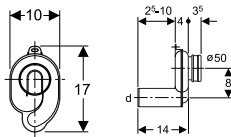

Geberit kutija za baterije

241.945.00.1

Za automatsko elektronsko IC aktiviranje ispiranja pisoara kod uređaja sa baterijskim napajanjem

Geberit sifon za pisoar, horizontalni odvod

152.950.11.1

za pisoare sa horizontalnim odvodom

- za skriveni priključak pisoara sa horizontalnim odvodom Ø 50 mm

152.942.11.1

za pisoare sa vertikalnim odvodom, spiralni sifon