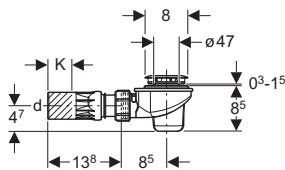

Geberit odvodna izlivna sifonska garnitura za tuš Ø 50

150.681.21.1
sajna hrom

- za plitke kade sa otvorom za ventil Ø 50 mm ugradne visine 85 mm
- sa direktnim pristupom za čišćenje odozgo
- sa zakretnim i fleksibinim zglobnim izlivnim priključkom Ø 40 / 50 mm
- sa hromiranim ventilom i hromiranim pokrivom izliva

Visina sifona
50 mm
Kapacitet oticanja
0,65 l/s

d = 50 mm
K = 4,7 cm