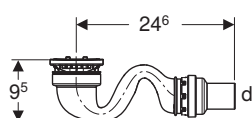

Geberit Sestra odvod za tuš kade, visina sifoniranja 50 mm, odvod od PE

550.018.00.1

Za ugradnju unutar zgrada, odgovara isključivo za Geberit Sestra tuš kade.

Element sadrži:

- sifon
- umetak sa zupcima
- pričvrtni materijal

Kapacitet oticanja

0,6 l/s

Visina sifoniranja

50 mm

d = 40 mm