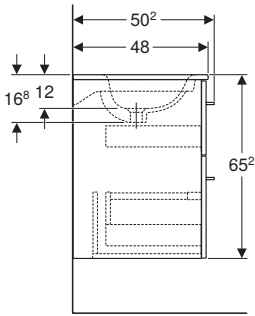

Boja: bela / lakirano, visoki sjaj

- B = 55 cm [501.232.00.1](#)
- B = 60 cm [501.236.00.1](#)
- B = 80 cm [501.240.00.1](#)
- B = 100 cm [501.244.00.1](#)

Boja: orah hickory / melamin, struktura drveta

- B = 55 cm [501.234.00.1](#)
- B = 60 cm [501.238.00.1](#)
- B = 80 cm [501.242.00.1](#)
- B = 100 cm [501.246.00.1](#)

Boja: lava / lakirano, mat

- B = 55 cm [501.233.00.1](#)
- B = 60 cm [501.237.00.1](#)
- B = 80 cm [501.241.00.1](#)
- B = 100 cm [501.245.00.1](#)

Boja: orah hickory, svetli / melamin, struktura drveta

- B = 55 cm [501.235.00.1](#)
- B = 60 cm [501.239.00.1](#)
- B = 80 cm [501.243.00.1](#)
- B = 100 cm [501.247.00.1](#)

H = 65,2 cm
T = 50,2 cm