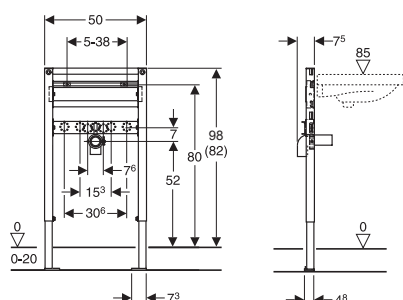

Duofix sanitarni montažni element za umivaonik, ugradna visina 82/98 cm

111.486.00.1

Za univerzalnu ugradnju: obziđivanjem ili u suvomontažnu konstrukciju sa oblaganjem gipskartonskim pločama (18 ili 2 x 12,5 mm)

Element sadrži:

- montažni čelični okvir □40/40 sa zaštitnim premazom plave Geberit boje
- noge podesive po visini 0-20 cm sa zaokretnom pločom za ugradnju u profil UW50 ili UW75
- 2 ugaone lajsne za učvršćenje na zid
- 2 šrafa sa maticama M10 koji nose umivaonik (postavljaju se na razmaku 5-38 cm)
- armaturne priključke vode 1/2" SN, komplet sa toplotnom i zvučnom izolacijom i dihtunzima, ploča podesiva po visini
- PE zidno izlivno koleno Ø 50 mm
- gumeni dihtung za sifon Ø 44 x 32 mm
- pričvrсни materijal