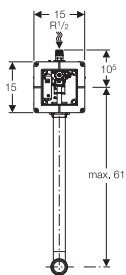

Ugradni set uređaja za aktiviranje ispiranja pisoara, univerzalni

116.001.00.1

Za ugradnju u masivne zidove

Beskontaktno ili pneumatsko aktiviranje ispiranja se naručuju dodatno (str. 56–57)

Element se sastoji od:

- zaštitne kutije sa poklopcem
- univerzalnog priključka vode 1/2"
- ugaonog ventila
- priključne garniture
- priključne kleme

Ugradni set uređaja za aktiviranje ispiranja Laufen Taro-Nova i Tamaro pisoara

116.002.00.1

Za ugradnju u masivne zidove

Beskontaktno ili pneumatsko aktiviranje ispiranja se naručuju dodatno (str. 56–57)

Element se sastoji od:

- zaštitne kutije sa poklopcem
- univerzalnog priključka vode 1/2" sa MeplaFix adapterom
- ugaonog ventila
- ispirne cevi sa kolenom 1"
- priključne kleme

Ugradni set uređaja za aktiviranje ispiranja pisoara, univerzalni, sa ispirnom cevi

116.003.00.1

Za ugradnju u masivne zidove

Beskontaktno ili pneumatsko aktiviranje ispiranja se naručuju dodatno (str. 56–57)

Element se sastoji od:

- zaštitne kutije sa poklopcem
- univerzalnog priključka vode 1/2" sa MeplaFix adapterom
- ugaonog ventila
- ispirne cevi sa kolenom d32
- priključne kleme