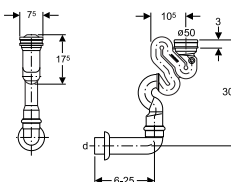

Duofix Basic montažni element za pisoar sa senzorskim uređajem, visina ugradnje 130 cm

111.695.11.5

beli poklopac

Za univerzalnu ugradnju u masivne ili suve zidove, za ugradnju ispred ili u zid.

111.695.46.5

poklopac mat hrom

Element sadrži:

- montažnog okvira □40/40 sa zaštitnim površinskim premazom, Geberit plave boje
- noge podesive po visini 0-20 cm za ugradnju u profil UW50
- dva kompleta šrafova za učvršćenje keramike M8
- univerzalnog priključka vode 1/2"
- ulivne cevi pisoara Ø 32 mm sa dihtungom
- PE izlivenog kolena redukovano sa Ø 63/57 mm na Ø 50/44 mm
- materijala za učvršćenje
- ugradnog seta sa senzorskim uređajem 230V
- isisavajući sifon d50, uklj. zaptivku na pisoaru

Za baterijsko napajanje

dobitno naručiti

art. **241.945.00.1**

Geberit kutija za baterije

241.945.00.1

Za automatsko elektronsko IC aktiviranje ispiranja pisoara kod uređaja sa baterijskim napajanjem

Geberit sifon za pisoar, horizontalni odvod

152.950.11.1

za pisoare sa horizontalnim odvodom

- za skriveni priključak pisoara sa horizontalnim odvodom Ø 50 mm

152.942.11.1

za pisoare sa vertikalnim odvodom, spiralni sifon

Geberit sifon za pisoar, vertikalni odvod

152.951.11.1

za pisoare sa horizontalnim odvodom

- za skriveni priključak pisoara sa vertikalnim odvodom Ø 50 mm

152.941.11.1

za pisoare sa vertikalnim odvodom, spiralni sifon