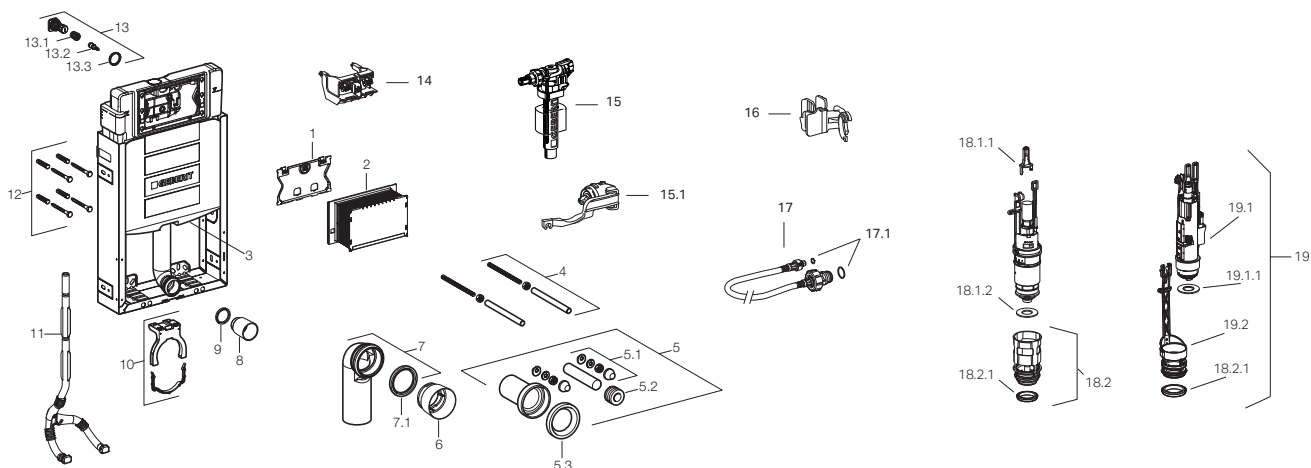

Pozicija	Opis	Art. br.	Komentar
1	Zaštitna ploča	241.824.00.1	
2	Građevinska zaštita	241.826.00.1	
3	UP320 ugradni vodokotlić		
4	Navojne šipke M12	240.189.00.1	za učvršćenje sanitarije
5	PE WC priključna garnitura	152.426.46.1	
5.1	Ukrasne kape sa podloškama	217.713.46.1	hromirane (2 kom)
5.2	Geberit manžetna za priključak za ispirnu cev: Ø 45 mm	119.668.00.1	Ø 45 x 60 mm
5.3	Gumene manžetne priključka WC šolje	152.424.00.1	
6	Zaštitni čep, Ø 90 mm	366.820.92.1	
7	PE WC zidno koleno	367.925.16.1	PE-HD, Ø 90/110 mm
7.1	Dihitung Ø 90 mm	387.282.00.1	Ø 90 mm
8	Zaštitni čep Ø 45 mm	362.796.92.1	Ø 45 mm
9	O-dihitung za izlivnu cev	362.771.00.1	
10	Cevna objumica	240.190.00.1	
11	Cev za priključak vode tuš WC-a	242.886.00.1	za AquaClean
12	Materijal za pričvršćenje	216.179.00.1	
13	Priključak za vodu R1/2"	240.269.00.1	sa integrisanim ugaonim ventilom
13.1	Vreteno za ugaoni ventil	240.298.00.1	
13.2	Kontra matica, plastična	241.857.00.1	
13.3	Poluga ugaonog ventila	240.347.00.1	
14	Most poluga za aktiviranje	241.829.00.1	
15	Geberit dovodni ventil tip 380	240.715.00.1	tip 380
15.1	Set zaptivki, za Geberit dovodni ventil tip 380	240.771.00.1	
16	Deo za fiksiranje dotočnog ventila	240.923.00.1	
17	Armirano crevo	240.921.00.1	
17.1	Set manžetni	240.922.00.1	
18.1.1	Most odvodnog ventila	241.167.00.1	za odvodni ventil tip 210
18.1.2	Manžetna odvodnog ventila	816.418.00.1	za odvodni ventil tip 210
18.2	Koš bazena, komplet	241.859.00.1	za odvodni ventil tip 210
18.2.1	Manžetna bazena odvodnog ventila	241.868.00.1	
19	Odvodni ventil tip 212, komplet	244.820.00.1	(proizv. od 1. 4. 2021)
19.1	Odvodni ventil tip 212	244.821.00.1	(proizv. od 1. 4. 2021)
19.1.1	Manžeta odvodnog ventila tip 212	244.244.00.1	(proizv. od 1. 4. 2021)
19.2	Koš bazena odvodnog ventila tip 212, komplet	244.823.00.1	(proizv. od 1. 4. 2021)

Dodatne informacije

• Dostupni su samo oni artikli koji su navedeni