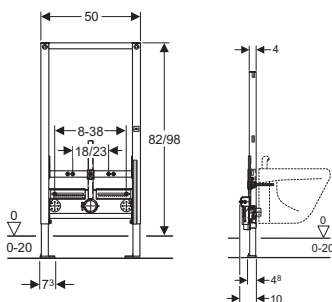

Geberit Duofix sanitarni montažni element za konzolni bide i stojeću armaturu, ugradna visina 82/98 cm

111.515.00.1
82 cm

111.536.00.1
98 cm

Za univerzalnu ugradnju: obziđivanjem ili u suvomontažnu konstrukciju sa oblaganjem gipskartonskim pločama (18 ili 2 x 12,5 mm)

Element sadrži:

- montažni čelični okvir □40/40 sa zaštitnim premazom plave Geberit boje
- noge podesive po visini 0-20 cm sa zaokretnom pločom za ugradnju u profil UW50 ili UW75
- 2 ugaone lajsne za učvršćenje na zid (111.536.00.1)
- 2 šrafa sa maticama koji nose konzolni bide (postavljaju se na razmaku 18 ili 23 cm)
- armaturne priključke vode 1/2" SN, komplet sa toplotnom i zvučnom izolacijom i dihtunzima
- zvučno izolovano učvršćenje odvoda
- PE zidno izlivno koleno Ø 50 mm
- gumeni dihtung za sifon Ø 44 x 32 mm
- pričvrсни materijal