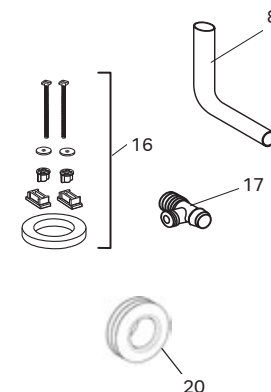

REZERVNI DELOVI – PREDZIDNI VODOKOTLIČI

↓ AP117 (Montana Duo)

↓ AP116/AP116plus

↓ AP113 (Natura)

↓ AP112 (Fontana)

↓ AP110 (Rio)

Pozicija	Opis	Art. br.
1A	Poklopac AP117, beli	238.187.11.1
1B	Poklopac AP113, beli	238.062.11.1
1C	Poklopac AP112, beli	238.059.11.1
1D	Poklopac AP110, beli	238.232.11.1
1E	Poklopac AP116 sa tipkom, beli	238.082.11.1
1E	Poklopac AP116plus sa tipkom, beli	238.085.11.1
2A	Tipka AP117 DUO kompl., bela	238.188.11.1
2B	Tipka AP113, bela	238.067.11.1
2C	Tipka AP112, bela	238.064.11.1
2D	Tipka AP110, bela	238.233.11.1
3	Ručka visokomontažna, bela	238.077.11.1
4	Dihung Ø 64 za odvodni ventil (proizv. do 31. 12. 2010)	238.070.16.1
4	Dihung Ø 63 za odvodni ventil (proizv. od 1. 1. 2011)	816.418.00.1
5	Dihung za visoku montažu Ø 32	238.071.00.1
7	Obuhvatna matica S60x3 bela (proizv. do 31. 12. 2010)	238.074.11.1
7	Obuhvatna matica S60x3 bela (proizv. od 1. 1. 2011)	238.073.11.1
7	Obuhvatna matica AP117, bela (proizv. do 31. 12. 2010)	238.191.11.1
8	Ispirna cev, bela	118.003.11.1
9	Ispirna cev, bela za VM	238.076.11.1
10	Odvodni ventil AP110	238.234.00.1
11	Odvodni ventil AP112 (proizv. do 31. 12. 2010)	238.080.00.1
11	Odvodni ventil AP112 (proizv. od 1. 1. 2011)	238.112.00.1
12	Odvodni ventil AP113	238.081.00.1
13	Odvodni ventil AP116/AP116plus	238.116.00.1
14	Odvodni ventil AP117 Duo (proizv. do 31. 12. 2010)	238.189.00.1
14	Odvodni ventil AP117 Duo (proizv. od 1. 1. 2011)	238.117.00.1
16	Set za pričvršćenje AP117 na WC šolju	238.190.00.1
17	Ugaoni ventil za AP117	238.192.00.2
18	Dovodni ventil tip 333	136.700.00.3
20	Geberit manžetna za priključak za ispirnu cev: Ø 45mm	119.668.00.1
21	Dihung odvodnog ventila Ø 64	238.235.16.1