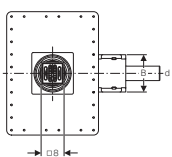

Visina sifona

50 mm

Element sadrži:

- hidroizolacionu foliju ispod zaštitnog poklopca sa mogućnošću skraćivanja radi montaže uz zid
- podlogu za polaganje pločica
- češalj za hvatanje kose
- nosač rešetke sa prstenom za izjednačavanje
- standardnu rešetku
- sifon od PE-HD
- EPS ležište za sifon za pričvršćenje i zvučnu izolaciju
- pričvršni materijal

d = 50 mm

B = 13 cm

L = 30 cm

L1 = 35,8 cm

H = 9 cm

H1 = 9–22 cm

h = 4,2 cm