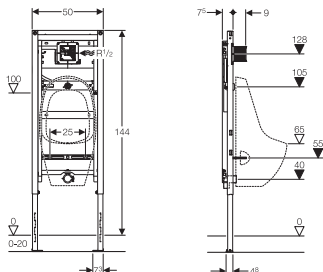

Duofix montažni element za pisoar Laufen Taro-Nova i Tamaro visina ugradnje 144 cm

111.619.00.1

Za univerzalnu ugradnju u masivne ili suve zidove, za ugradnju ispred ili u zid.

Beskontaktno ili pneumatsko aktiviranje ispiranja se naručuje posebno (str. 57)

Element sadrži:

- montažnog okvira □40/40 sa zaštitnim površinskim premazom, Geberit plave boje
- noge podesive po visini 0-20 cm za ugradnju u profil UW50 ili UW75
- 2 ugaonika za pričvršćenje na zid
- dva kompleta šrafova za učvršćenje keramike M8
- univerzalnog priključka vode 1/2"
- ulivne cevi pisoara 1"
- fleksibilne ulivne cevi
- PE izlivnog kolena redukovano sa Ø 63/57 mm na Ø 50/44 mm
- priključne garniture
- sifona
- materijala za učvršćenje
- ugradnog seta sa zaštitom