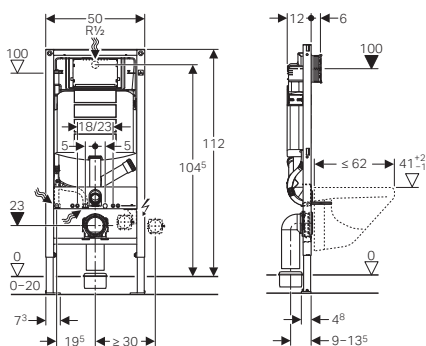

Duofix montažni element sa ugradnim vodokotlićem Sigma (UP320) za konzolnu WC šolju, aktiviranje spreda, ugradna visina elementa H=112 cm

Za univerzalnu ugradnju: obziđivanjem ili u suvomontažnu konstrukciju sa oblaganjem gipskartonskim pločama (18 ili 2x12,5 mm) ugradni vodokotlić Sigma (UP320) sa dvokoličinskom tehnikom ispiranja 3/6 l

Element sadrži:

- montažni čelični okvir □40/40, sa zaštitnim premazom plave Geberit boje
- ugradni vodokotlić Sigma (UP320) izolovan od kondenzacije
- noge podesive po visini 0-20 cm za ugradnju u profil UW50 ili UW75
- 2 ugaonika za učvršćenje na zid
- 2 šrafa sa maticama M12 koji nose konzolnu WC šolju (razmak od 18-23 cm)
- univerzalni priključak vode 1/2" SN, sa ugrađenim ugaonim ventilom
- građevinsku zaštitu otvora revizije koja se postavlja bez upotrebe alata
- zvučno izolovano učvršćenje odvoda
- PE podesiv po dubini na 6 različitih pozicija zidno izlívno koleno Ø 90/90 mm
- PE prelazni komad Ø 90/110 mm
- garnituru manžetni Ø 90 mm
- set zvučne izolacije
- cev za priključak tuš WC-a
- pričvrtni materijal

111.311.00.5

Tipke linije Sigma se naručuju posebno (str. 28–34)

Za pripremu el. napajanja (DuoFresh, IR tipka, hig. ispir.) postoji više mogućnosti: