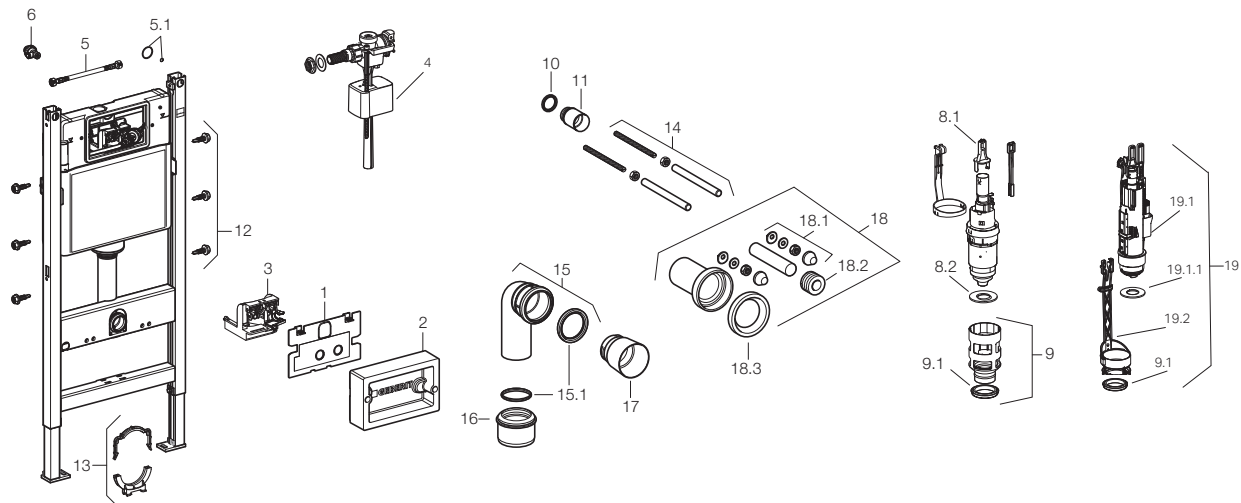

Pozicija	Opis	Art. br.	Komentar
1	Zaštitna ploča UP100	241.343.00.1	
2	Građevinska zaštita UP100	241.348.00.1	
3	Ležaj poluge za aktiviranje kompl. UP100	241.349.00.1	
4	Dovodni ventil tip 333	136.700.00.3	
5	Armirano crevo UP100	241.982.00.1	
5.1	Set dihtunga	240.922.00.1	
6	Ugaoni ventil UP100 kompl.	241.475.00.1	Sa adapterom za vodokotlić
8.1	Most	241.167.00.1	za odvodni ventil tip 210
8.2	Dihtung Ø 63x32 mm	816.418.00.1	za odvodni ventil tip 210
9	Bazen sa dihtungom	241.859.00.1	za odvodni ventil tip 210
9.1	Profilni dihtung bazena	241.868.00.1	
10	Dihtung isplavne cevi Ø 50 mm	362.771.00.1	
11	Čep	362.796.92.1	
12	Samorezni vijci 5.5 x 19 mm	111.892.00.1	
13	Cevna objumica komplet	240.401.00.1	Bez zvučne izolacije
14	Navojna šipka M12 za učvrćenje WC šolje	240.189.00.1	
15	WC-Izlivno koleno, PE-HD, Ø 90 mm	366.061.16.1	
15.1	Dihtung Ø 90 mm	387.282.00.1	
16	Prelazni komad Ø 90/110 mm	367.928.16.1	
17	Čep Ø 90 mm	366.820.92.1	
18	Priključna garnitura WC šolje	152.426.46.1	
18.1	Ukrasne kape, hromirane, 2 kom	217.713.46.1	
18.2	Geberit manžetna za priključak za ispirnu cev: Ø 45mm	119.668.00.1	
18.3	Gumeni dihtung priključka WC-a	152.424.00.1	
19	Odvodni ventil tip 212, komplet	244.820.00.1	(proizv. od 1. 4. 2021)
19.1	Odvodni ventil tip 212	244.821.00.1	(proizv. od 1. 4. 2021)
19.1.1	Manžeta odvodnog ventila tip 212	244.244.00.1	(proizv. od 1. 4. 2021)
19.2	Koš bazena odvodnog ventila tip 212, komplet	244.823.00.1	(proizv. od 1. 4. 2021)

Dodatne informacije

• Dostupni su samo oni artikli koji su navedeni