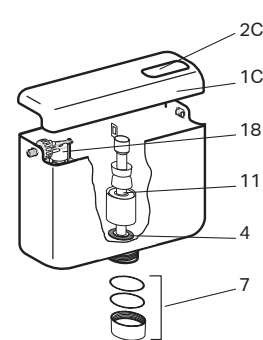

REZERVNI DELOVI – PREDZIDNI VODOKOTLIČI

↓ AP117 (Montana Duo)

↓ AP116/AP116plus

↓ AP113 (Natura)

↓ AP112 (Fontana)

↓ AP110 (Rio)

Pozicija	Opis	Art. br.
1A	Poklopac AP117, beli	238.187.11.1
1B	Poklopac AP113, beli	238.062.11.1
1C	Poklopac AP112, beli	238.059.11.1
1D	Poklopac AP110, beli	238.232.11.1
1E	Poklopac AP116 sa tipkom, beli	238.082.11.1
1E	Poklopac AP116plus sa tipkom, beli	238.085.11.1
2A	Tipka AP117 DUO kompl., bela	238.188.11.1
2B	Tipka AP113, bela	238.067.11.1
2C	Tipka AP112, bela	238.064.11.1
2D	Tipka AP110, bela	238.233.11.1
3	Ručka visokomontažna, bela	238.077.11.1
4	Dihung Ø 64 za odvodni ventil (proizv. do 31. 12. 2010)	238.070.16.1
4	Dihung Ø 63 za odvodni ventil (proizv. od 1. 1. 2011)	816.418.00.1
5	Dihung za visoku montažu Ø 32	238.071.00.1
7	Obuhvatna matica S60x3 bela (proizv. do 31. 12. 2010)	238.074.11.1
7	Obuhvatna matica S60x3 bela (proizv. od 1. 1. 2011)	238.073.11.1
7	Obuhvatna matica AP117, bela (proizv. do 31. 12. 2010)	238.191.11.1
8	Ispirna cev, bela	118.003.11.1
9	Ispirna cev, bela za VM	238.076.11.1
10	Odvodni ventil AP110	238.234.00.1
11	Odvodni ventil AP112 (proizv. do 31. 12. 2010)	238.080.00.1
11	Odvodni ventil AP112 (proizv. od 1. 1. 2011)	238.112.00.1
12	Odvodni ventil AP113	238.081.00.1
13	Odvodni ventil AP116/AP116plus	238.116.00.1
14	Odvodni ventil AP117 Duo (proizv. do 31. 12. 2010)	238.189.00.1
14	Odvodni ventil AP117 Duo (proizv. od 1. 1. 2011)	238.117.00.1
16	Set za pričvršćenje AP117 na WC šolju	238.190.00.1
17	Ugaoni ventil za AP117	238.192.00.2
18	Dovodni ventil tip 333	136.700.00.3
20	Geberit manžetna za priključak za ispirnu cev: Ø 45mm	119.668.00.1
21	Dihung odvodnog ventila Ø 64	238.235.16.1