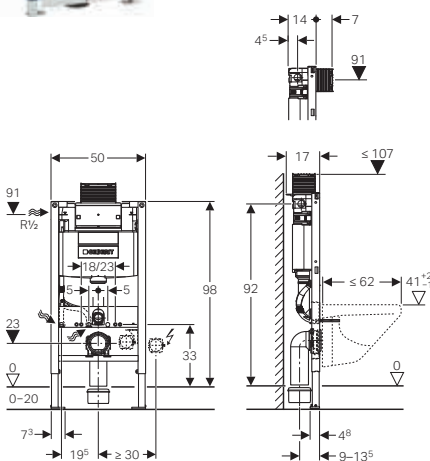

Geberit Duofix sanitarni montažni element za konzolnu WC šolju sa ugradnim vodokotličcem Omega, aktiviranje odozgo ili čeono, ugradna visina 98 cm

111.038.00.1

visina 98 cm

Za WC šolje dužine do 62 cm

Tipke linije Omega se naručuju posebno (str. 35)

Za univerzalnu ugradnju: obziđivanjem ili u suvomontažnu konstrukciju sa oblaganjem gipskartonskim pločama (18 ili 2 x 12,5 mm)

- ugradni vodokotlič Omega sa dvokoličinskom tehnikom ispiranja 3/6 l

Element sadrži:

- montažni čelični okvir □40/40, sa zaštitnim premazom plave Geberit boje
- ugradni vodokotlič izolovan od kondenzacije Omega
- noge podesive po visini 0-20 cm za ugradnju u profil UW50 ili UW75
- 2 šrafa sa maticama M12 koji nose konzolnu WC šolju
- univerzalni priključak vode 1/2" SN, sa ugrađenim ugaonim ventilom
- građevinsku zaštitu otvora revizije
- PE zidno izlivno koleno Ø 90/90 mm
- PE prelazni komad Ø 90/110 mm
- garnituru manžetni Ø 90 mm
- cevi za izradu priključka vode za tuš WC
- pričvrtni materijal
- set zvučne izolacije
- 2 ugaonika za pričvršćenje