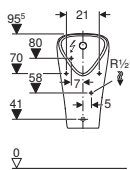

Element sadrži:

- keramički pisoar
- odvodnu garnituru
- sito za odvod
- montažni ključ za odvodnu garnituru
- set priključka vode
- pričvrсни materijal

501.655.00.1

bela

501.655.00.8

bela / KeraTect

Beskontaktno ili pneumatsko aktiviranje ispiranja se naručuje posebno (str. 56–57)