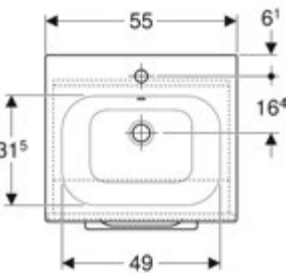

Boja: bela / lakirano, visoki sjaj

- B = 55 cm [501.248.00.1](#)
- B = 60 cm [501.252.00.1](#)

Boja: orah hickory / melamin, struktura drveta

- B = 55 cm [501.250.00.1](#)
- B = 60 cm [501.254.00.1](#)

Boja: lava / lakirano, mat

- B = 55 cm [501.249.00.1](#)
- B = 60 cm [501.253.00.1](#)

Boja: orah hickory, svetli / melamin, struktura drveta

- B = 55 cm [501.251.00.1](#)
- B = 60 cm [501.255.00.1](#)

H = 65,2 cm
T = 50,2 cm