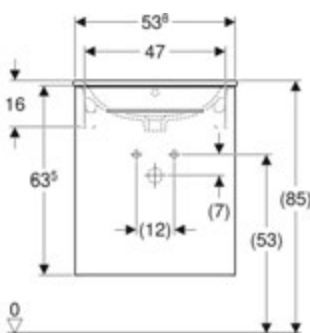

Boja: bela / lakirano, visoki sjaj

- B = 55 cm [501.248.00.1](#)
- B = 60 cm [501.252.00.1](#)

Boja: orah hickory / melamin, struktura drveta

- B = 55 cm [501.250.00.1](#)
- B = 60 cm [501.254.00.1](#)

Boja: lava / lakirano, mat

- B = 55 cm [501.249.00.1](#)
- B = 60 cm [501.253.00.1](#)

Boja: orah hickory, svetli / melamin, struktura drveta

- B = 55 cm [501.251.00.1](#)
- B = 60 cm [501.255.00.1](#)

H = 65,2 cm
T = 50,2 cm