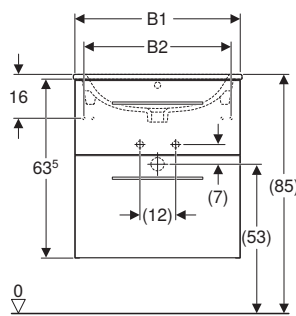

Boja: bela / lakirano, visoki sjaj

- B = 55 cm [501.232.00.1](#)
- B = 60 cm [501.236.00.1](#)
- B = 80 cm [501.240.00.1](#)
- B = 100 cm [501.244.00.1](#)

Boja: orah hickory / melamin, struktura drveta

- B = 55 cm [501.234.00.1](#)
- B = 60 cm [501.238.00.1](#)
- B = 80 cm [501.242.00.1](#)
- B = 100 cm [501.246.00.1](#)

Boja: lava / lakirano, mat

- B = 55 cm [501.233.00.1](#)
- B = 60 cm [501.237.00.1](#)
- B = 80 cm [501.241.00.1](#)
- B = 100 cm [501.245.00.1](#)

Boja: orah hickory, svetli / melamin, struktura drveta

- B = 55 cm [501.235.00.1](#)
- B = 60 cm [501.239.00.1](#)
- B = 80 cm [501.243.00.1](#)
- B = 100 cm [501.247.00.1](#)

H = 65,2 cm
T = 50,2 cm