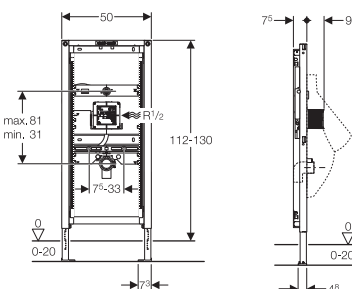

Duofix montažni element za pisoar (univerzalni) sa skrivenom elektronikom, visina ugradnje 112-130 cm

111.613.00.1

Za univerzalnu ugradnju u masivne ili suve zidove, za ugradnju ispred ili u zid.

Uređaj za skriveno aktiviranje ispiranja se naručuje posebno (str. 58)

Element sadrži:

- montažnog okvira □40/40 sa zaštitnim površinskim premazom, Geberit plave boje
- noge podesive po visini 0-20 cm za ugradnju u profil UW50 ili UW75
- 2 ugaonika za pričvršćenje na zid
- dva kompleta šrafova za učvršćenje keramike M8
- univerzalnog priključka vode 1/2"
- ulivne cevi pisoara Ø 32 mm sa dihtungom
- fleksibilne ulivne cevi
- PE izlivnog kolena redukovano sa Ø 63/57 mm na Ø 50/44 mm
- priključne garniture
- sifona
- materijala za učvršćenje
- ugradnog seta sa zaštitom