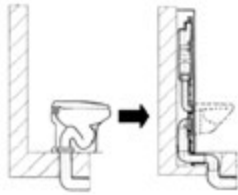

di = 100-105,6 mm

DN = 90

Element sadrži:

- gumenu zaptivku od EPDM
- lepak
- manžetnu od EPDM

Duofix Delta (UP100) set za predzidnu montažu

111.839.00.1

111.815.00.1

Duofix ugradni set za Geberit Duofix montažni elementi za konzolnu WC školju sa Sigma ugradnim vodokotlićem 8 cm.