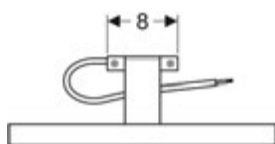

Boja: orah hickory, svetli / melamin, struktura drveta
 B = 33 cm **501.279.00.1**

H = 85 cm
 T = 29,7 cm

Geberit svetlo za ormaric sa ogledalom

501.280.00.1
hrom

Boja svetla 4000 K,

Geberit Selnova Square umivaonik