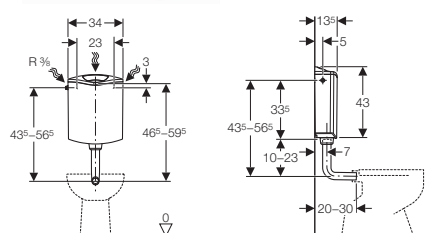

AP116plus

- 6-litarski predzidni vodokotlić
- Proizveden od ABS plastike
- Dvokoličinska tehnika ispiranja
- Podesiva količina vode 2,5-4 i 4,5-7,5l
- Priključak vode sa 3 strane
- Sa ugrađenim nosačem dezinfekcijskih kocki
- Sa priloženom izlivnom cevi i šablonom za montažu

136.444.11.1

alpsko bela

Niska montaža

Geberit DuoFresh uložak za dezinfekciju:
art. **244.600.00.1**