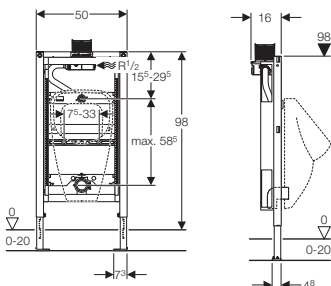

Duofix montažni element za pisoar, aktiviranje ispiranja odozgo, visina ugradnje 98 cm

111.617.00.1

Za univerzalnu ugradnju u masivne ili suve zidove, za ugradnju ispred ili u zid.

Pneumatsko aktiviranje ispiranja se naručuje posebno (str. 57)

Element sadrži:

- montažnog okvira □40/40 sa zaštitnim površinskim premazom, Geberit plave boje
- noge podesive po visini 0-20 cm za ugradnju u profil UW50 ili UW75
- dva kompleta šrafova za učvršćenje keramike M8
- univerzalnog priključka vode 1/2"
- ulivne cevi pisoara Ø 32 mm sa dihtungom
- fleksibilne ulivne cevi
- PE izlivnog kolena redukovano sa Ø 63/57 mm na Ø 50/44 mm
- priključne garniture
- sifona
- materijala za učvršćenje
- ugradnog seta sa zaštitom