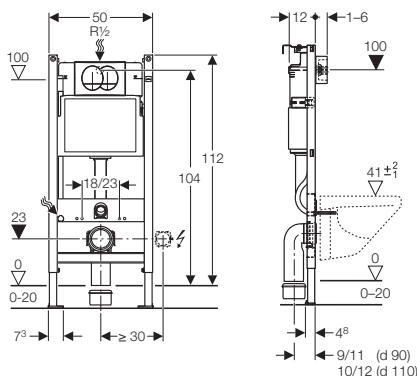

Duofix sanitarni montažni element za konzolnu WC šolju, sa ugradnim vodokotličem Delta (UP100), aktiviranje čeono, sa Delta01 tipkom, i setom za predzidnu montažu, ugradna visina 112 cm

111.154.11.2
bela tipka

Za univerzalnu ugradnju: obziđivanjem ili u suvomontažnu konstrukciju sa oblaganjem gipskartonskim pločama (18 ili 2 x 12,5 mm).

- montažni čelični okvir sa zaštitnim premazom plave Geberit boje
- ugradni vodokotlič Delta (UP100)
- sa dvokoličinskom tehnikom ispiranja 3/6 l

Element sadrži:

- montažni čelični okvir sa zaštitnim premazom plave Geberit boje
- predmontiran, ugradni vodokotlič Delta (UP100) izolovan od kondenzacije
- Delta01 tipka (bele boje)
- noge podesive po visini 0-20 cm
- set za predzidnu montažu
- 2 šrafa za razmak koji nose građevinsku zaštitu ali i tipku!
- univerzalni priključak vode 1/2" SN, sa ugrađenim ugaonim ventilom
- građevinsku zaštitu otvora revizije od stiropora deb. 6 cm
- učvršćenje odvoda
- PE zidno odvodno koleno Ø 90/90 mm
- PE prelazni komad Ø 90/110 mm
- garnituru manžetni Ø 90 mm
- materijal za pričvršćenje