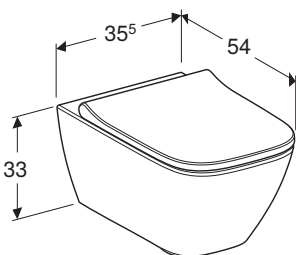

- Konzolna WC šolja, skriveno kačenje, EFF3 pričvršćenje, Rimfree
- WC sedište, tanki dizajn, funkcija SoftClose, funkcija QuickRelease