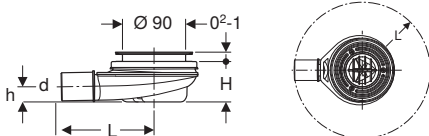

Geberit odvodna sifonska garnitura za tuš Ø 90, s poklopcem odvoda, visina sifona 30 mm

150.583.21.1
sajna hrom

- za tuš kade sa otvorom Ø 90 mm ugradne visine 58 mm
- sa direktnim dostupom za čišćenje odozgo
- odstupa od zahteva standarda EN 274, visina sifona iznosi samo 30 mm
- za tuš kade bez preliva
- materijal za pričvršćivanje

Visina sifona
30 mm
Kapacitet oticanja
0,5 l/s

d = 40 mm
H = 5,8 cm
h = 2,2 cm
L = 16,3 cm