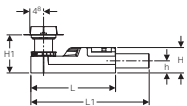

CleanLine građevinski set za podni odvod kanalice, visina ugradnje min. 65 mm

Za ugradnju unutar zgrada, za odvodnju iz tuš prostora u ravni poda sa tuš kanalom Clean Line, za podove debljine 65-90 mm, sa fabrički montiranim hidroizolacionim platnom, za upotrebu sa kompozitnim hidroizolacijama, za prihvat vode iz pojedinačnih glava tuša. PE odvodna priključna cev Ø 40 mm.

Element sadrži:

- hidroizolacionu foliju ispod zaštitnog poklopca sa mogućnošću skraćivanja radi montaže uz zid
- sifon od PE-HD
- EPS ležište za sifon za pričvršćenje i zvučnu izolaciju
- pričvrсни materijal

154.152.00.1

CleanLine tuš kanal je potrebno naručiti posebno.

Kapacitet oticanja

0,4 l/s

Visina sifona

30 mm

d = 40 mm

B = 13 cm

L = 30 cm

L1 = 35,8 cm

H = 6,5 cm

H1 = 6,5–17,5 cm

h = 3,2 cm