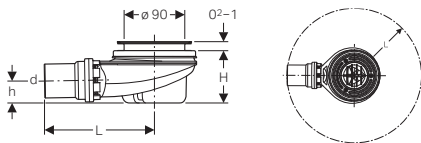

Geberit odvodna sifonska garnitura za tuš Ø 90, s poklopcem odvoda, visina sifona 50 mm

150.551.21.1
sajna hrom

- za tuš kade sa otvorom Ø 90 mm ugradne visine 78 mm
- sa direktnim dostupom za čišćenje odozgo
- kontrolisani kvalitet u skladu sa standardom EN 274-3
- sa hromiranim ventilom i hromiranim čepom
- za tuš kade bez preliva
- materijal za pričvršćivanje

Visina sifona
50 mm
Kapacitet oticanja
0,65 l/s

d = 50 mm
H = 7,8 cm
h = 3,3 cm
L = 16,3 cm