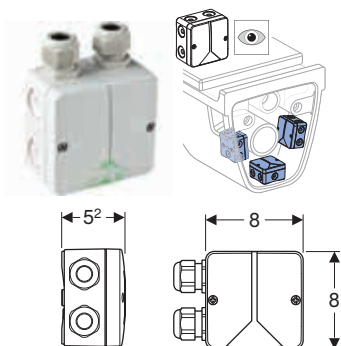

Geberit kombinovana priključna kutija

244.120.00.1

Za priključenje Geberit DuoFresh modula. Za skriveni priključak u WC šolji.

Element sadrži:

- Poklopac
- 2 kablovska naglavka
- 2 čičak-trake

Potrebno je proveriti da li se kutija može montirati u unutrašnjost WC šolje.