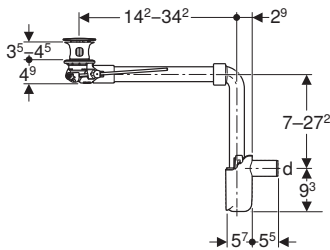

Geberit odvod za umivaonik, model koji šteti prostor, sa čepom izlivenog ventila koji se aktivira ručicom

Za umivaonike sa prelivom. Za umivaonike debljine 40 - 45 mm. Za ugradnju koja šteti prostor kod umivaonika sa bazom bez otvora za sifon. Kontrolisan kvalitet prema EN 274-3.

Element sadrži:

- priključno koleno 90° od PP-a
- ručica za aktiviranje
- naglavak manžetne od EPDM-a
- direktni samočisteći sifon
- poklopac ventila
- priključak za umivaonik

152.072.21.1
Ø 32

152.074.21.1
Ø 40

Poklopac ventila hrom sjajne boje