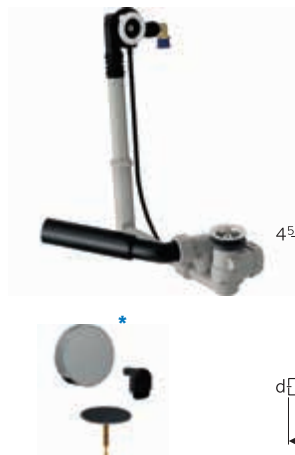

150.300.21.1
sjajna hrom

150.300.KJ.1
Pokrivna ploča: bela
Ukrasni prsten: sjajni hrom

Geberit odvod za kadu za kupanje sa aktiviranjem okretanjem i priključkom vode, d52, dužina 32 cm, sa priključnim kolenom, kontratok princip