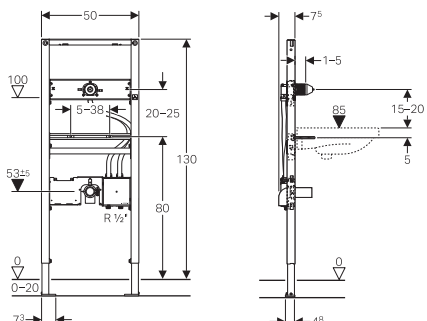

Geberit Duofix element za umivaonik sa ugradnom funkcionalnom kutijom, 130 cm, za zidnu armaturu

111.560.00.1

Za univerzalnu ugradnju: obziđivanjem ili u suvomontažnu konstrukciju sa oblaganjem gipskartonskim pločama (18 ili 2 x 12,5 mm). Za Geberit Piave i Brenta armature za ugradnu funkcionalnu kutiju. Za zidnu montažu.

Pokrivna ploča za ugradnu funkcionalnu kutiju (art. **116.425.11.1**) se naručuje posebno

Element sadrži:

- montažni čelični okvir □40/40 sa zaštitnim premazom plave Geberit boje
- noge podesive po visini 0-20 cm sa zaokretnom pločom za ugradnju u profil UW50 ili UW75
- predmontirano ugradno kućište za ugradnu funkcionalnu kutiju
- traverzu za armaturene priključke, podesivu po visini
- učvršćenje za zidnu armaturu, predmontirano
- predmontirane spojne cevi između ugradnog kućišta i učvršćenja za zidnu armaturu
- terminal za priključak električnog napajanja u ugradno kućište
- integrisane zaptivne ventile u ugradnom kućištu
- 2 ugaonika za pričvršćivanje
- 2 šrafa sa maticama M10 koji nose umivaonik (postavljaju se na razmaku 5-38 cm)
- zaptivku Ø 44/32 mm
- priključno koleno od PE-HD, Ø 50 mm
- građevinsku zaštitu sa poklopcem, za ugradno kućište
- građevinsku zaštitu za učvršćenje zidne armature
- pričvrtni materijal

Geberit Duofix element za umivaonik sa ugradnom funkcionalnom kutijom, sa ugradnim sifonom, 130cm, za zidnu armaturu

111.562.00.1

Za univerzalnu ugradnju: obziđivanjem ili u suvomontažnu konstrukciju sa oblaganjem gipskartonskim pločama (18 ili 2 x 12,5 mm). Za Geberit Piave i Brenta armature za ugradnu funkcionalnu kutiju. Za zidnu montažu. Pogodno za ugradnju u prostorije za osobe sa invaliditetom.

Pokrivna ploča za ugradnu funkcionalnu kutiju i ugradni sifon (art. **116.426.11.1**) se naručuje posebno