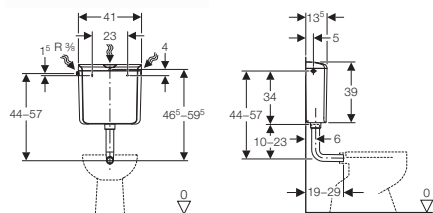

AP110/Rio

- Start-stop štedna tipka
- Proizveden od ABS plastike
- Podesiva količina punjenja 6-9 l
- Mogućnost priključenja vode sa 3 strane
- Izolacija protiv kondenzacije
- Tiho i brzo punjenje
- Sa priloženom cevi za ispiranje i šablonom za montažu

136.610.11.1

alpsko bela

Niska montaža