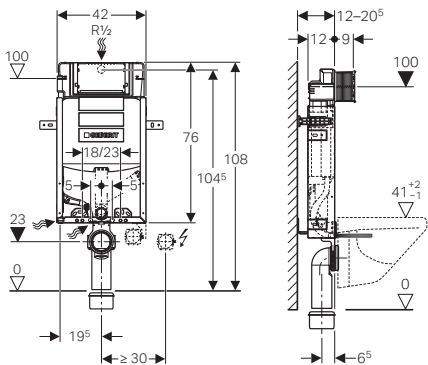

Kombifix sanitarni montažni element sa ugradnim vodokotličem Sigma (UP320) za konzolnu WC šolju, aktiviranje čeo, sa priključkom za odvod neprijatnih mirisa

110.367.00.5

Tipke linije Sigma se naručuju posebno (str. 28–34)

Za ugradnju ispred zida ili u zid, ali sa obaveznim obziđivanjem 2-9 cm ispred elementa

- montažni pocinkovani okvir plave boje debljine 12 cm sa uglovima za nameštanje po dubini 12-20 cm
- ugradni vodokotlić Sigma (UP320) sa dvokoličinskom tehnikom ispiranja 3/6 l

Priključni set za odzračivanje art. **349.352.00.1**

Element sadrži:

- metalni pocinkovani okvir plave boje
- ugradni vodokotlić Sigma (UP320) izolovan od kondenzacije
- 4 pričvrсна elementa
- 2 šrafa sa maticama M12 koji nose konzolnu WC šolju (postavljaju se na razmaku 18 ili 23 cm)
- univerzalni priključak vode 1/2" SN, sa ugrađenim ugaonim ventilom
- građevinsku zaštitu otvora revizije koja se postavlja bez upotrebe alata
- zvučno izolovano učvršćenje odvoda
- PE zidno izlivno koleno Ø 90/90 mm
- PE prelazni komad Ø 90/110 mm
- garnituru manžetni Ø 90 mm
- set zvučne izolacije
- cev za priključak tuš WC-a
- priključak za odvod neprijatnih mirisa iz toaletne šolje kroz cev za ispiranje 50 mm
- pričvrсни materijal