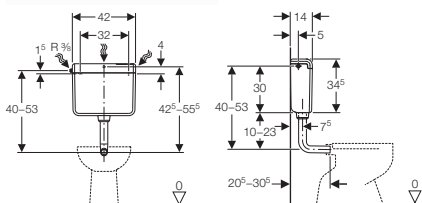

AP112/Fontana

- Start-stop štedna tipka
- Proizveden od ABS plastike
- Podesiva količina punjenja 6-9 l
- Mogućnost priključenja vode sa 3 strane
- Izolacija protiv kondenzacije
- Tiho i brzo punjenje
- Sa priloženom cevi za ispiranje i šablonom za montažu
- Moguća niska i visoka montaža

136.230.11.1

alpsko bela

Niska montaža

136.232.11.1

alpsko bela

Visoka montaža