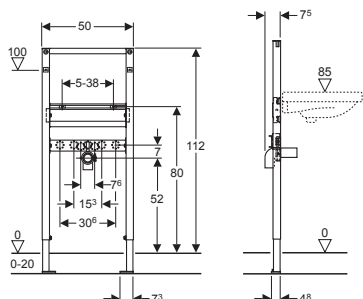

Duofix sanitarni montažni element za umivaonik, ugradna visina 112 cm

111.436.00.1

Za univerzalnu ugradnju: obziđivanjem ili u suvomontažnu konstrukciju sa oblaganjem gipskartonskim pločama (18 ili 2 x 12,5 mm)

Element sadrži:

- montažni čelični okvir □40/40 sa zaštitnim premazom plave Geberit boje
- noge podesive po visini 0-20 cm sa zaokretnom pločom za ugradnju u profil UW50 ili UW75
- 2 ugaone lajsne za učvršćenje na zid
- 2 šrafa sa maticama M10 koji nose umivaonik (postavljaju se na razmaku 5-38 cm)
- armaturne priključke vode 1/2" SN, komplet sa toplotnom i zvučnom izolacijom i dihtunzima, ploča podesiva po visini
- PE zidno izlivno koleno Ø 50 mm
- gumeni dihtung za sifon Ø 44 x 32 mm
- pričvrсни materijal