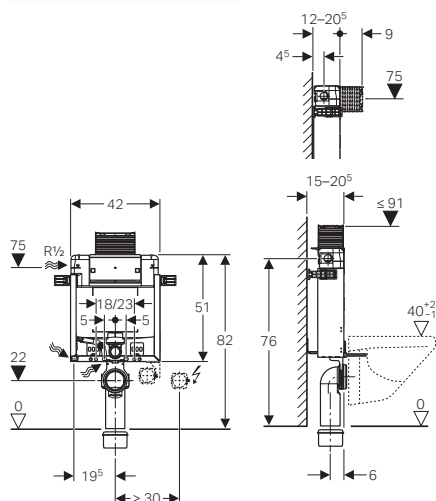

Geberit Kombifix sanitarni montažni element za konzolnu WC šolju sa ugradnim vodokotličem Omega, aktiviranje odozgo ili čeono, ugradna visina 82 cm

110.000.00.1

Visina 82 cm

Tipke linije Omega se naručuju posebno (str. 35)

Za ugradnju ispred zida ili u zid. Ispred ili iznad moguće dozidati do 9 cm, za montažu sa nameštanjem po dubini od 12 do 20,5 cm.

- ugradni vodokotlič Omega sa dvokoličinskom tehnikom ispiranja 3/6 l

Element sadrži:

- metalni pocinkovani okvir
- predmontiran, ugradni vodokotlič Omega izolovan od kondenzacije
- univerzalni priključak vode 1/2" SN, sa ugrađenim ugaonim ventilom
- garnituru manžetni Ø 90 mm
- PE zidno izlivno koleno Ø 90 mm
- PE prelazni komad Ø 90/110 mm
- 2 šrafa sa maticama M12 koji nose konzolnu WC šolju (razmak 18 ili 23 cm)
- set zvučne izolacije
- građevinsku zaštitu otvora revizije
- 2 zaštitna čepa
- pričvrtni materijal