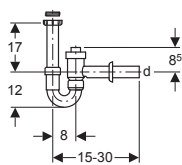

Cevni sifon

iz belog PP, sa kuglastim osiguračem od povrata sa redukcijom 6/4" x 5/4"

152.860.11.1
d = 40 mm
G = 6/4" x 5/4"

152.861.11.1
d = 50 mm
G = 6/4" x 5/4"