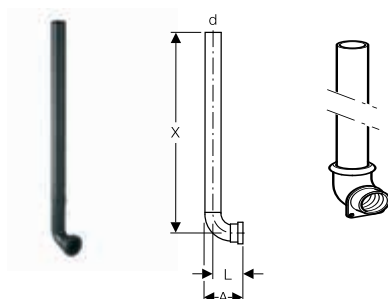

Ugradna ispirna cev

119.704.16.1

za pojedine uređaje

d = 32 mm
L = 6,0 cm
X = 52 cm
A = 7,5 cm

119.703.16.1

d = 32 mm
G = 1"
L = 4 cm
X = 44 cm
A = 6,5 cm

PE ulivna garnitura

152.489.16.1

sa manžetnom, Ø 32 x 35 mm

d = 32 mm
di = 35 mm