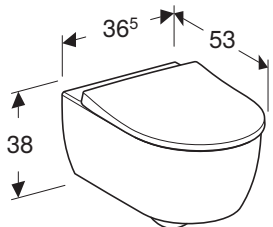

- Konzolna WC šolja, skriveno kačenje, EFF3 pričvršćenje, Rimfree
- WC sedište, tanki dizajn, funkcija SoftClose, funkcija QuickRelease

Set Geberit iCon, smanjena dubina

500.814.00.1