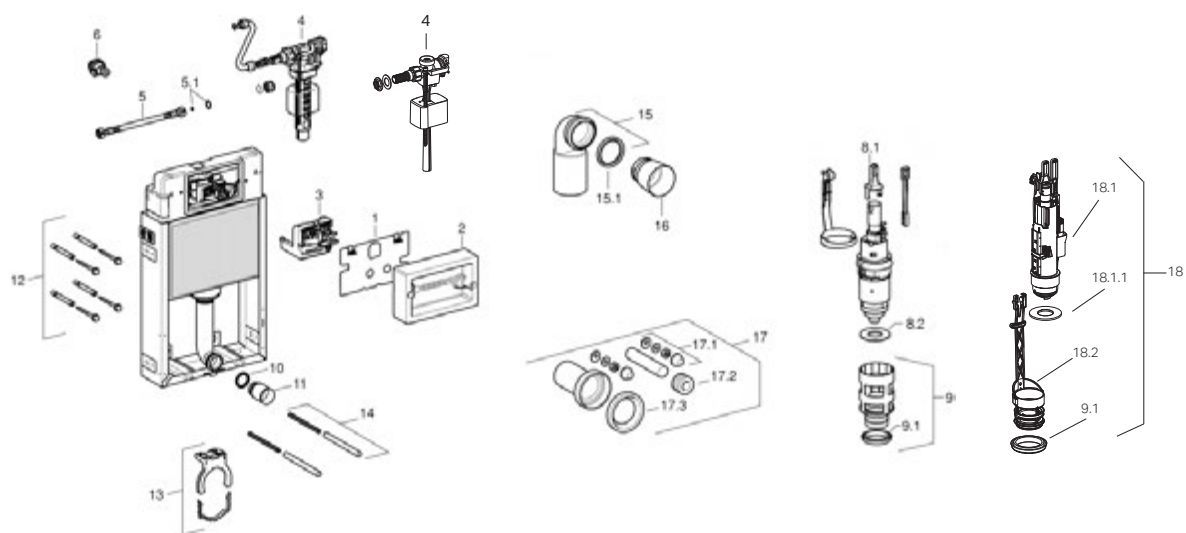

Pozicija	Opis	Art. br.	Komentar
1	Zaštitna ploča UP100	241.343.00.1	
2	Građevinska zaštita UP100	241.348.00.1	
3	Ležaj poluge za aktiviranje UP100	241.349.00.1	Komplet
4	Dovodni ventil tip 333	136.700.00.3	
5	Armirano crevo	241.982.00.1	
5.1	Set dihtunga	240.922.00.1	
6	Ugaoni ventil UP100 komplet	241.475.00.1	Komplet sa adapterom
8.1	Most	241.167.00.1	za odvodni ventil tip 210
8.2	Dihtung Ø 63x32 mm	816.418.00.1	za odvodni ventil tip 210
9	Korpa bazena, komplet	241.859.00.1	za odvodni ventil tip 210
9.1	Profilni dihtung bazena	241.868.00.1	
10	Dihtung ispirne cevi	362.771.00.1	
11	Čep	362.796.92.1	
12	Pričvrtni materijal	216.179.00.1	
13	Cevna objumica Kombifix komplet	240.190.00.1	
14	Navojna šipka komplet	240.189.00.1	
15	WC-izlivno koleno Ø 90/110 mm	367.925.16.1	
15.1	Manžetna EPDM 90 mm	387.282.00.1	
16	Čep manžetne	366.820.92.1	
17	PE priključna garnitura, komplet	152.426.46.1	
17.1	Ukrasne kape sa podloškama	217.713.46.1	
17.2	Geberit manžetna za priključak za ispirnu cev: Ø 45 mm	119.668.00.1	
17.3	Gumeni dihtung priključka WC-a	152.424.00.1	
18	Odvodni ventil tip 212, komplet	244.820.00.1	(proizv. od 1. 4. 2021)
18.1	Odvodni ventil tip 212	244.821.00.1	(proizv. od 1. 4. 2021)
18.1.1	Manžeta odvodnog ventila tip 212	244.244.00.1	(proizv. od 1. 4. 2021)
18.2	Koš bazena odvodnog ventila tip 212, komplet	244.823.00.1	(proizv. od 1. 4. 2021)

Dodatne informacije

• Dostupni su samo oni artikli koji su navedeni