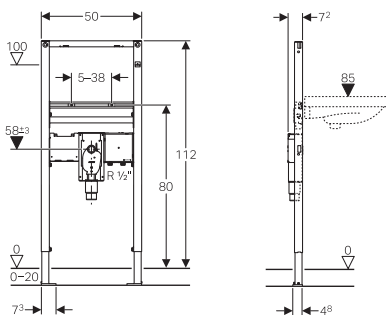

Element sadrži:

- montažni čelični okvir □40/40 sa zaštitnim premazom plave Geberit boje
- noge podesive po visini 0-20 cm sa zaokretnom pločom za ugradnju u profil UW50 ili UW75
- ugradni sifon sa optimalnim strujanjem i visokom sposobnošću samočišćenja (podesiv po visini ± 3 cm pri završnoj montaži)
- predmontirano ugradno kućište za ugradnu funkcionalnu kutiju
- terminal za priključak električnog napajanja u ugradno kućište
- integrisane zaptivne ventile u ugradnom kućištu
- 2 ugaonika za pričvršćivanje
- 2 šrafa sa maticama M10 koji nose umivaonik (postavljaju se na razmaku 5-38 cm)
- građevinsku zaštitu sa poklopcem, za ugradno kućište
- pričvrtni materijal