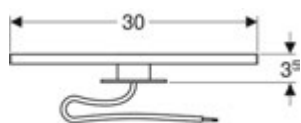

Boja: orah hickory, svetli / melamin, struktura drveta
 B = 33 cm **501.279.00.1**

H = 85 cm
 T = 29,7 cm

Geberit svetlo za ormaric sa ogledalom

501.280.00.1
hrom

Boja svetla 4000 K,

Geberit Selnova Square umivaonik