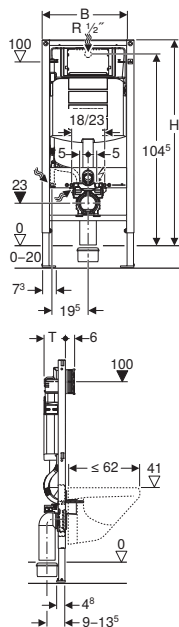

Za univerzalnu ugradnju: obziđivanjem ili u suvomontažnu konstrukciju sa oblaganjem gipskartonskim pločama (18 ili 2 x 12,5 mm). Za skriveni glavni priključak iza WC šolje. Nije pogodno za protivpožarne setove za Geberit Duofix element za konzolnu WC šolju ili protivpožarne zatvarače za ispirna kolena i priključna kolena.

Naručuje se dodatno: Geberit jedinica napajanja za električnu i komunikacionu razvodnu kutiju, art.

116.096.00.1.

• ugradni vodokotlić Sigma (UP320) sa dvokoličinskom tehnikom ispiranja 3/6 l
Element sadrži:

- električnu i komunikacionu razvodnu kutiju
- praznu cev dužine 0,32 m, za priključivanje Geberit AquaClean
- zaštitni poklopac za električnu i komunikacionu razvodnu kutiju
- montažni čelični okvir □40/40, sa zaštitnim premazom plave Geberit boje
- ugradni vodokotlić Sigma (UP320) izolovan od kondenzacije
- noge podesive po visini 0-20 cm za ugradnju u profil UW50 ili UW75
- 2 ugaonika za učvršćenje na zid
- 2 šrafova sa maticama M12 koji nose konzolnu WC šolju (razmak od 18-23 cm)
- univerzalni priključak vode 1/2" SN, sa ugrađenim ugaonim ventilom
- građevinsku zaštitu otvora revizije koja se postavlja bez upotrebe alata
- zvučno izolovano učvršćenje odvoda
- PE podesiv po dubini na 6 različitih pozicija zidno izlavno koleno Ø 90/90 mm
- PE prelazni komad Ø 90/110 mm
- garnituru manžetni Ø 90 mm
- set zvučne izolacije
- cev za priključak tuš WC-a
- pričvrtni materijal