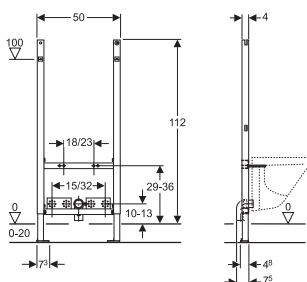

Duofix Basic montažni element za konzolni bide i stojeću armaturu

111.534.00.1

Za univerzalnu ugradnju: obzidati ili u "knauf" konstrukciju sa oblaganjem gipskartonskim pločama (18 ili 2 x 12,5 mm)

Bez armaturnih priključaka i ugradnog seta za predzidnu montažu art. **111.839.00.1**

Element sadrži:

- montažni čelični okvir □40/40 bez gornje prečke, sa zaštitnim premazom plave boje
- noge podesive po visini 0-20 cm
- 2 šrafa sa maticama M12 koji nose umivaonik (postavljaju se na razmaku 18 ili 23 cm)
- ploču za armaturne priključke podesivu po visini
- učvršćenje odvoda
- PE zidno odvodno koleno Ø 50 mm
- gumeni dihtung za sifon Ø 44 x 32 mm
- materijal za pričvršćenje