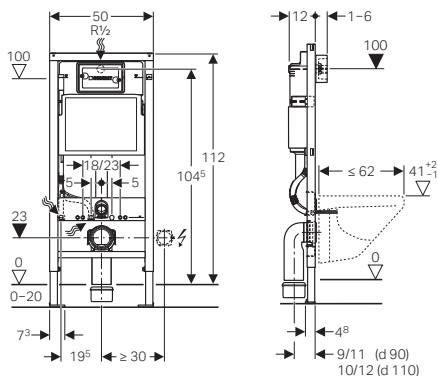

Duofix sanitarni montažni element za konzolnu WC šolju, sa ugradnim vodokotlićem Delta (UP100), aktiviranje čeono, sa dodatnom gornjom prečkom i setom za predzidnu montažu, ugradna visina 112 cm

458.103.00.1

Tipke linije Delta se naručuju posebno (str. 37)

Za univerzalnu ugradnju: obziđivanjem ili u suvomontažnu konstrukciju sa oblaganjem gipskartonskim pločama (18 ili 2 x 12,5 mm).

- montažni čelični okvir sa zaštitnim premazom plave Geberit boje
- ugradni vodokotlić Delta (UP100) sa dvokoličinskom tehnikom ispiranja 3/6 l

Element sadrži:

- montažni čelični okvir sa dodatnom gornjom prečkom, sa zaštitnim premazom plave Geberit boje
- predmontiran, ugradni vodokotlić Delta (UP100) izolovan od kondenzacije
- set za predzidnu montažu
- noge podesive po visini 0-20 cm
- 2 šrafa za razmak koji nose građevinsku zaštitu ali i tipku!
- univerzalni priključak vode 1/2" SN, sa ugrađenim ugaonim ventilom
- građevinsku zaštitu otvora revizije od stiropora deb. 6 cm
- učvršćenje odvoda
- PE zidno odvodno koleno Ø 90/90 mm
- PE prelazni komad Ø 90/110 mm
- garnituru manžetni Ø 90 mm
- materijal za pričvršćenje