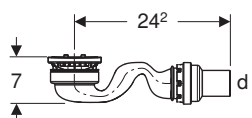

Geberit Sestra odvod za tuš kade, visina sifoniranja 30 mm, odvod od PE

550.019.00.1

Za ugradnju unutar zgrada, odgovara isključivo za Geberit Sestra tuš kade.

Element sadrži:

- sifon
- umetak sa zupcima
- pričvrtni materijal

Kapacitet oticanja

0,47 l/s

Visina sifoniranja

30 mm

d = 40 mm