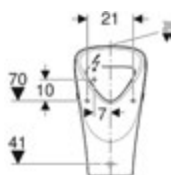

Geberit Selnova pisoar trouglast, dovod odozgo, odvod unazad ili ispod

501.676.00.1

bela

Sa ispirnom ivicom. Za upotrebu sa automatskim ispiranjem uz uštedu vode. Skriveno učvršćenje.

Potrebno je poručiti pričvršćenje za pisoar Kerafix, (art. **551075000**)

Element sadrži:

- keramički pisoar