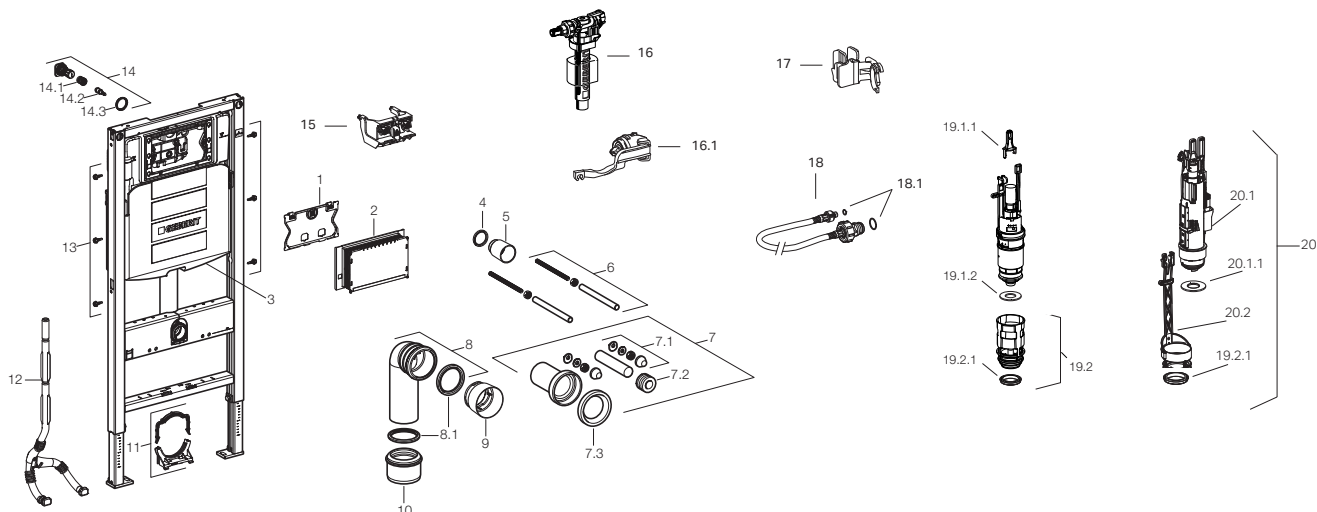

REZERVNI DELOVI – GEBERIT DUOFIX SA SIGMA (UP320) UGRADNIM VODOKOTLIČEM

Pozicija	Opis	Art. br.	Komentar
1	Zaštitna ploča	241.824.00.1	
2	Građevinska zaštita	241.826.00.1	
3	UP320 ugradni vodokotlić		
4	Manžetna ispirne cevi	362.771.00.1	Ø 45 mm
5	Zaštitni čep Ø 45 mm	362.796.92.1	
6	Navojne šipke M12	240.189.00.1	za učvršćenje keramike
7	PE WC priključna garnitura	152.426.46.1	
7.1	Ukrasne kape sa podloškama	217.713.46.1	hromirane (2 kom)
7.2	Geberit manžetna za priključak za ispirnu cev: Ø 45mm	119.668.00.1	Ø 45 mm
7.3	Gumene manžetne priključka WC šolje	152.424.00.1	
8	PE WC zidno koleno	366.061.16.1	PE-HD, Ø 90 mm
8.1	Manžetna kolena Ø 90 mm	387.282.00.1	Ø 90 mm
9	Zaštitni čep, Ø 90 mm	366.820.92.1	Ø 90 mm
10	PE redukcija, Ø 90/110 mm	367.928.16.1	Ø 90/110 mm
11	Cevna objumica	242.012.00.1	
12	Cev za priključak vode tuš WC-a	242.886.00.1	za AquaClean
13	Šrafovi za fiksiranje	111.892.00.1	5.5 x 19 mm
14	Ugaoni ventil, komplet	240.269.00.1	sa integrisanim ugaonim ventilom
14.1	Vreteno za ugaoni ventil	240.298.00.1	
14.2	Kontra matica, plastična	241.857.00.1	
14.3	Matica ugaonog ventila	240.347.00.1	
15	Most poluga za aktiviranje	241.829.00.1	
16	Geberit dovodni ventil tip 380	240.715.00.1	tip 380
16.1	Set zaptivki, za Geberit dovodni ventil tip 380	240.771.00.1	
17	Deo za fiksiranje dotočnog ventila	240.923.00.1	
18	Armirano crevo	240.921.00.1	
18.1	Set manžetni	240.922.00.1	
19.1.1	Most odvodnog ventila	241.167.00.1	za odvodni ventil tip 210
19.1.2	Manžetna odvodnog ventila	816.418.00.1	za odvodni ventil tip 210
19.2	Koš bazena, komplet	241.859.00.1	za odvodni ventil tip 210
19.2.1	Manžetna koša odvodnog ventila	241.868.00.1	
20	Odvodni ventil tip 212, komplet	244.820.00.1	(proizv. od 1. 4. 2021)
20.1	Odvodni ventil tip 212	244.821.00.1	(proizv. od 1. 4. 2021)
20.1.1	Manžeta odvodnog ventila tip 212	244.244.00.1	(proizv. od 1. 4. 2021)
20.2	Koš bazena odvodnog ventila tip 212, komplet	244.823.00.1	(proizv. od 1. 4. 2021)

• Dodatne informacije

• Dostupni su samo oni artikli koji su navedeni