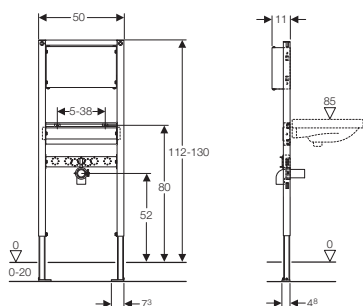

Geberit Duofix sanitarni montažni element za zidnu armaturu, ugradna visina 112-130 cm

111.493.00.1

Za univerzalnu ugradnju: obziđivanjem ili u suvomontažnu konstrukciju sa oblaganjem gipskartonskim pločama (18 ili 2 x 12,5 mm).

Element sadrži:

- montažni čelični okvir □40/40 sa zaštitnim premazom plave Geberit boje
- noge podesive po visini 0-20 cm
- 2 šrafa sa maticama M10 koji nose umivaonik (postavljaju se na razmaku 5-38 cm)
- ploču za armaturne priključke podesivu po visini
- PE zidno izlivno koleno Ø 50 mm
- drvenu vodootpornu pričvrсну ploču za montažu ugradne armature podesivu po visini i dubini
- pričvrсни materijal