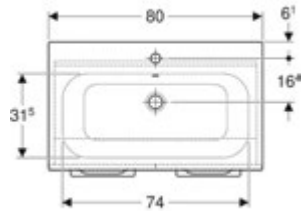

Geberit Selnova Square ormaric sa ogledalom sa dvoja vrata

Ormaric sa ogledalom sa dvoja vrata. Ormaric od troslojne iverice visoke gustine koja je otporna na vlagu isporucuje se u predmontiranom stanju. Sa cetiri staklene pomicne police, sa otvorenom površinom za odlaganje.

Element sadrži:

- 4 staklene police
- Materijal za pričvršćivanje

Boja: bela / lakirano, visoki sjaj
B = 58,8 cm **501.264.00.1**
B = 78,8 cm **501.268.00.1**

Boja: orah hickory / melamin, struktura drveta
B = 58,8 cm **501.266.00.1**
B = 78,8 cm **501.270.00.1**

Boja: lava / lakirano, mat
B = 58,8 cm **501.265.00.1**
B = 78,8 cm **501.269.00.1**

Boja: orah hickory, svetli / melamin, struktura drveta
B = 58,8 cm **501.267.00.1**
B = 78,8 cm **501.271.00.1**

H = 85 cm
T = 17,5 cm