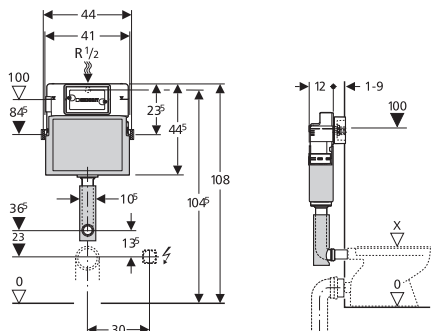

Ugradni vodokotliči Sigma (UP320) za podnu WC šolju, aktiviranje čeo

109.300.00.5

Za ugradnju ispred ili u zid. Vodokotlić je potrebno sa prednje strane obzidati 2-9 cm ispred elemenata.

- Ugradni vodokotlić Sigma (UP320) sa dvokoličinskom tehnikom ispiranja 3/6 l

Tipke linije Sigma se naručuju posebno (str. 28–34)

Priključna garnitura za povezivanje sa WC šoljom (art. **118.026.11.1**) se naručuje posebno

Za pripremu el. napajanja (DuoFresh, IR tipka, hig. ispir.) postoji više mogućnosti:

1) El. napajanje u blizini vodokotlića (do 1,5 m dužine):
  - ugradni set sa kutijom, art. **244.999.00.1**
  - jedinica napajanja sa kablom 1,8 m, art. **115.335.00.1**
2) Skriveni el. priključak u WC šolji (OBAVEZNO proveriti mogućnost montaže u unutrašnjosti WC šolje):
  - kombinovana priklj. kutija, art. **244.120.00.1**
  - jedinica napajanja sa kablom 1,8 m, art. **115.335.00.1**

Element sadrži:

- predmontiran, ugradni vodokotlić Sigma (UP320) izolovan od kondenzacije
- univerzalan priključak vode 1/2" SN, sa ugrađenim ugaonim ventilom
- građevinska zaštita otvora revizije koja se postavlja bez upotrebe alata
- ispirno koleno
- pričvrtni materijal

Ugradni vodokotlić Sigma 8cm, za podnu WC šolju, aktiviranje čeo, serija 2016

109.791.00.1

Za ugradnju ispred ili u zid. Debljina elementa 8cm

- Ugradni vodokotlić Sigma (8 cm) sa dvokoličinskom tehnikom ispiranja 3/6 l

Tipke linije Sigma se naručuju posebno (str. 28–34)

Priključna garnitura za povezivanje sa WC šoljom (art. **118.026.11.1**) se naručuje posebno

Element sadrži: