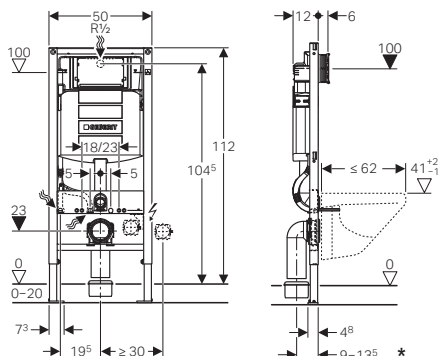

111.311.00.5

Tipke linije Sigma se naručuju posebno (str. 28–34)

Za pripremu el. napajanja (DuoFresh, IR tipka, hig. ispir.) postoji više mogućnosti:

1) El. napajanje u blizini vodokotlića (do 1,5 m dužine):
  - ugradni set sa kutijom, art. **244.999.00.1**
  - jedinica napajanja sa kablom 1,8 m, art. **115.335.00.1**
2) Skriveni el. priključak u WC šolji (OBAVEZNO proveriti mogućnost montaže u unutrašnjosti WC šolje):
  - kombinovana priklj. kutija, art. **244.120.00.1**
  - jedinica napajanja sa kablom 1,8 m, art. **115.335.00.1**
3) Integrisana priprema el. priključka na montažnom elementu:
  - električna i komunikaciona razvodna kutija, art. **116.061.00.1**
  - jedinica napajanja za električnu i komunikacionu razvodnu kutiju, art. **116.096.00.1**

Duofix montažni element sa ugradnim vodokotlićem Sigma (UP320) za konzolnu WC šolju, aktiviranje spreda, sa priključkom za odvod neprijatnih mirisa, ugradna visina elementa H=112cm

Za univerzalnu ugradnju: obziđivanjem ili u suvomontažnu konstrukciju sa oblaganjem gipskartonskim pločama (18 ili 2 x 12,5 mm)

- ugradni vodokotlić Sigma (UP320) sa dvokoličinskom tehnikom ispiranja 3/6 l

Element sadrži:

- montažni čelični okvir □40/40, sa zaštitnim premazom plave Geberit boje
- ugradni vodokotlić Sigma (UP320) izolovan od kondenzacije
- noge podesive po visini 0-20 cm za ugradnju u profil UW50 ili UW75
- 2 ugaonika za učvršćenje za zid
- 2 šrafa sa maticama M12 koji nose konzolnu WC šolju (razmak 18 ili 23 cm)
- univerzalni priključak vode 1/2" SN, sa ugrađenim ugaonim ventilom
- građevinsku zaštitu otvora revizije koja se postavlja bez upotrebe alata
- zvučno izolovano učvršćenje odvoda
- PE podesiv po dubini na 6 različitih pozicija zidno izlívno koleno Ø 90/90 mm
- PE prelazni komad Ø 90/110 mm
- garnituru manžetni Ø 90 mm
- set zvučne izolacije
- cev za priključak tuš WC-a
- priključak za odvod neprijatnih mirisa kroz cev za ispiranje Ø 50 mm
- pričvrtni materijal

111.367.00.5

Tipke linije Sigma se naručuju posebno (str. 28–34)

Priključni set za odzračivanje art. **349.352.00.1**