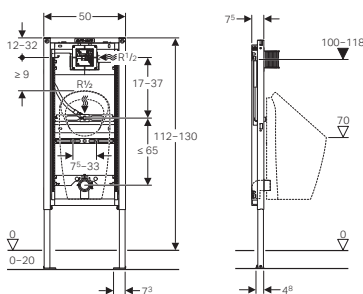

Duofix sanitarni montažni element za pisoar (univerzalni), ugradna visina 112-130 cm

111.620.00.1

Za univerzalnu ugradnju: obziđivanjem ili u suvomontažnu konstrukciju sa oblaganjem gipskartonskim pločama (18 ili 2 x 12,5 mm)

Beskontaktno ili pneumatsko aktiviranje ispiranja se naručuje posebno (str. 57)

Element sadrži:

- montažni čelični okvir □40/40 sa zaštitnim premazom plave Geberit boje
- noge podesive po visini 0-20 cm sa zaokretnom pločom za ugradnju u profil UW50 ili UW75
- 2 ugaone lajsne za učvršćenje na zid
- 2 šrafa sa maticama M8 koji nose pisoar (podesivi razmak)
- armaturni priključak vode 1/2" SN, sa prigušnim ventilom
- fleksibilna ulivna cev
- PE odvodno koleno red. od Ø 63/75 mm na Ø 50/44 mm, dihtung 57/50 mm
- univerzalni ugradni set za Geberit uređaje za aktiviranje ispiranja
- sifon
- pričvrtni materijal
- ugradni seta sa zaštitom

Duofix montažni element za pisoar, univerzalni, visina ugradnje 112-130 cm, za glave raspršivača

111.676.00.1

Za univerzalnu ugradnju u masivne ili suve zidove, za ugradnju ispred ili u zid. Za pisoare Geberit Preda, Geberit Selva, Geberit Tamina i Geberit Narva.

Beskontaktno ili pneumatsko aktiviranje ispiranja se naručuje posebno (str. 57)

Element sadrži:

- montažnog okvira □40/40 sa zaštitnim površinskim premazom, Geberit plave boje
- noge stepenasto podesive po visini 0-20 cm za ugradnju u profil UW50 ili UW75
- dva kompleta vijaka za učvršćenje keramike M8
- univerzalnog priključka vode 1/2"
- fleksibilne ulivne cevi i priključnog kolena 1/2"
- PE odvodnog kolena redukovanog sa Ø 63/57 mm na Ø 50/44 mm
- priključne garniture
- sifona
- materijala za učvršćenje
- ugradnog seta sa zaštitom

Duofix montažni element za pisoar, univerzalni, visina ugradnje 112-130 cm, za nazidne ispiraće