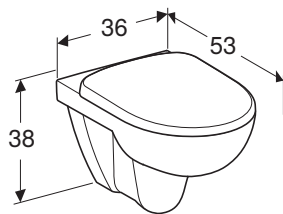

Paket Geberit Selnova

501.751.00.1

- Konzolna WC školjka, vidljivo kačenje, Rimfree
- WC sedište, funkcija SoftClose, funkcija QuickRelease