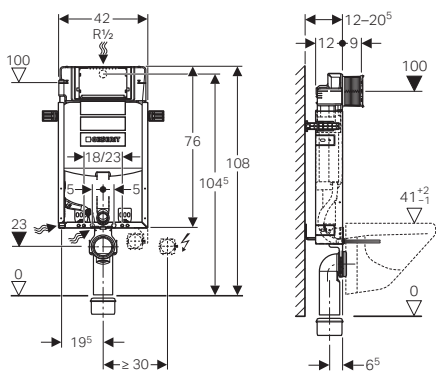

110.366.00.5

Tipke linije Sigma se naručuju posebno (str. 28–34)

Za ugradnju ispred zida ili u zid, ali sa obaveznim obziđivanjem 2-9 cm.

- montažni pocinkovani okvir plave boje debljine 12 cm sa uglovima za nameštanje po dubini 12-20 cm
- ugradni vodokotlić Sigma (UP320) sa dvokoličinskom tehnikom ispiranja 3/6 l

Za pripremu el. napajanja (DuoFresh, IR tipka, hig. ispir.) postoji više mogućnosti:

1) El. napajanje u blizini vodokotlića (do 1,5 m dužine):
  - ugradni set sa kutijom, art. **244.999.00.1**
  - jedinica napajanja sa kablom 1,8 m, art. **115.335.00.1**
2) Skriveni el. priključak u WC šolji (OBAVEZNO proveriti mogućnost montaže u unutrašnjosti WC šolje):
  - kombinovana priklj. kutija, art. **244.120.00.1**
  - jedinica napajanja sa kablom 1,8 m, art. **115.335.00.1**

Element sadrži:

- metalni pocinkovani okvir plave boje
- ugradni vodokotlić Sigma (UP320), izolovan od kondenzacije
- 4 pričvrсна elementa
- 2 šrafa sa maticama M12 koji nose konzolnu WC šolju
- univerzalni priključak vode 1/2" SN, sa ugrađenim ugaonim ventilom
- građevinsku zaštitu otvora revizije, montaža bez upotrebe alata
- zvučno izolovano učvršćenje odvoda
- PE zidno izlivno koleno Ø 90/90 mm
- PE prelazni komad Ø 90/110 mm
- garnituru manžetni Ø 90 mm
- cev za priključak tuš WC-a
- set zvučne izolacije
- pričvrсни materijal