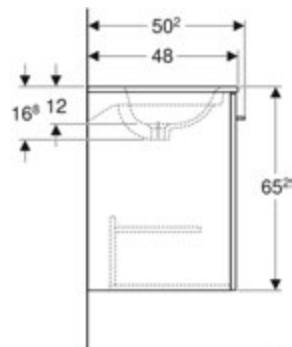

Boja: bela / lakirano, visoki sjaj

- B = 55 cm [501.248.00.1](#)
- B = 60 cm [501.252.00.1](#)

Boja: orah hickory / melamin, struktura drveta

- B = 55 cm [501.250.00.1](#)
- B = 60 cm [501.254.00.1](#)

Boja: lava / lakirano, mat

- B = 55 cm [501.249.00.1](#)
- B = 60 cm [501.253.00.1](#)

Boja: orah hickory, svetli / melamin, struktura drveta

- B = 55 cm [501.251.00.1](#)
- B = 60 cm [501.255.00.1](#)

H = 65,2 cm
T = 50,2 cm