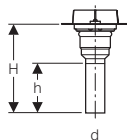

CleanLine građevinski set bez sifona, za podni odvod kanalice, za instalacije kroz pod

Za ugradnju unutar zgrada, za odvodnju iz tuš prostora u ravni poda sa tuš kanalom Clean Line, za debljine poda 2–25 cm, za instalacije kroz pod, sa fabrički montiranim hidroizolacionim platnom, za upotrebu sa kompozitnim hidroizolacijama, za prihvat vode iz pojedinačnih glava tuša. Minimalna visina estriha na podnom odvodu 20 mm. PE odvodna priključna cev Ø 50 mm.

Element sadrži:

- hidroizolacionu foliju ispod zaštitnog poklopca sa mogućnošću skraćivanja radi montaže uz zid
- poklopac zaštitne kutije sa referentnom ivicom
- umetak za tanku podlogu
- ravan priključak od PE-HD, Ø 50 mm

154.153.00.1

CleanLine tuš kanal je potrebno naručiti posebno.

d = 50 mm

H = 34 cm

h = 21 cm