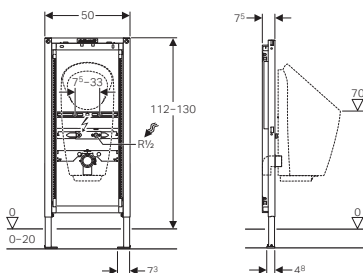

Duofix montažni element za pisoar, univerzalni, visina ugradnje 112-130 cm, za nazidne ispiraće

111.686.00.1

Za univerzalnu ugradnju u masivne ili suve zidove, za ugradnju ispred ili u zid. Za montažu pisoara sa integrisanom elektronikom za ispiranje. Za pisoare Geberit Preda, Geberit Selva, Geberit Tamina i Geberit Narva. Za nazidni ispirać.

Element sadrži:

- montažnog okvira □40/40 sa zaštitnim površinskim premazom, Geberit plave boje
- noge stepenasto podesive po visini 0-20 cm za ugradnju u profil UW50 ili UW75
- dva kompleta vijaka za učvršćenje keramike M8
- univerzalnog priključka vode 1/2"
- PE odvodnog kolena redukovanog sa Ø 63/57 mm na Ø 50/44 mm
- priključne garniture
- sifona
- materijala za učvršćenje