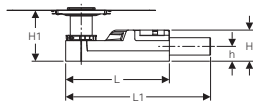

Podni odvod za tuš, visina ugradnje min. 90 mm

154.050.00.1

Za ugradnju unutar zgrada, za odvodnju iz tuš prostora u ravni poda, za podove debljine 90-200 mm, sa fabrički montiranim hidroizolacionim platnom, za upotrebu sa kompozitnim hidroizolacijama, za prihvatanje vode iz pojedinačnih glava tuša i za oblaganje keramičkim pločicama 2-40 mm. PE odvodna priključna cev Ø 50 mm.

Moguće dodatno naručiti dizajniranu rešetku.

Kapacitet oticanja

0.8 l/s

Visina sifona

50 mm

Element sadrži:

- hidroizolacionu foliju ispod zaštitnog poklopca sa mogućnošću skraćivanja radi montaže uz zid
- podlogu za polaganje pločica
- češalj za hvatanje kose
- nosač rešetke sa prstenom za izjednačavanje
- standardnu rešetku
- sifon od PE-HD
- EPS ležište za sifon za pričvršćenje i zvučnu izolaciju
- pričvršni materijal

d = 50 mm

B = 13 cm

L = 30 cm

L1 = 35,8 cm

H = 9 cm

H1 = 9–22 cm

h = 4,2 cm

Podni odvod za tuš, visina ugradnje min. 65 mm

154.052.00.1

Za ugradnju unutar zgrada, za odvodnju iz tuš prostora u ravni poda, za podove debljine 65-90 mm, sa fabrički montiranim hidroizolacionim platnom, za upotrebu sa kompozitnim hidroizolacijama, za prihvatanje vode iz pojedinačnih glava tuša i za oblaganje keramičkim pločicama 2-30 mm. PE odvodna priključna cev Ø 40 mm.

Moguće dodatno naručiti dizajniranu rešetku.

Kapacitet oticanja

0.4 l/s

Visina sifona

30 mm

Element sadrži:

- hidroizolacionu foliju ispod zaštitnog poklopca sa mogućnošću skraćivanja radi montaže uz zid
- podlogu za polaganje pločica
- češalj za hvatanje kose
- nosač rešetke sa prstenom za izjednačavanje
- standardnu rešetku
- sifon od PE-HD
- EPS ležište za sifon za pričvršćenje i zvučnu izolaciju
- pričvršni materijal

d = 40 mm

B = 13 cm

L = 30 cm

L1 = 35,8 cm

H = 6,5 cm

H1 = 6,5–17,5 cm

h = 3,2 cm