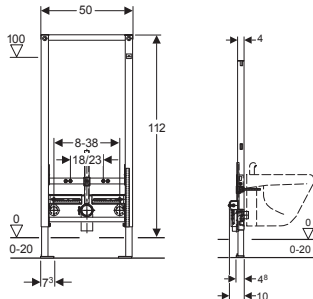

Geberit Duofix sanitarni montažni element za konzolni bide i stojeću armaturu, ugradna visina 112 cm

111.516.00.1

Za univerzalnu ugradnju: obziđivanjem ili u suvomontažnu konstrukciju sa oblaganjem gipskartonskim pločama (18 ili 2 x 12,5 mm)

Element sadrži:

- montažni čelični okvir □40/40 sa zaštitnim premazom plave Geberit boje
- noge podesive po visini 0-20 cm sa zaokretnom pločom za ugradnju u profil UW50 ili UW75
- 2 ugaone lajsne za učvršćenje na zid
- 2 šrafa sa maticama M12 koji nose konzolni bide (postavljaju se na razmaku 18 ili 23 cm)
- armaturne priključke vode 1/2" SN, komplet sa toplotnom i zvučnom izolacijom i dihtunzima
- zvučno izolovano učvršćenje odvoda
- PE zidno izlivno koleno Ø 50 mm
- gumeni dihtung za sifon Ø 44 x 32 mm
- pričvrсни materijal