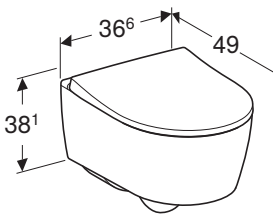

- Konzolna WC šolja, smanjena dubina, skriveno kačenje, EFF3 pričvršćenje, Rimfree
- WC sedište, tanki dizajn, funkcija SoftClose, funkcija QuickRelease

Paket Geberit Smyle Square

500.683.00.2