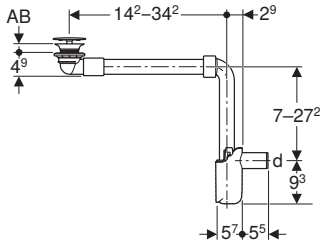

Geberit odvod za umivaonik, model koji šteti prostor, sa slobodnim izlivom i poklopcem ventila

Za umivaonike bez preliva. Za ugradnju koja šteti prostor kod umivaonika sa bazom bez otvora za sifon. Kontrolisani kvalitet prema EN 274-3.

Element sadrži:

- priključno koleno 90° od PP-a
- naglavak manžetne od EPDM-a
- direktni samočisteći sifon
- poklopac ventila
- priključak za umivaonik

152.084.21.1
Ø 32
AB = 15 - 20 mm

152.092.21.1
Ø 40
AB = 15 - 20 mm

152.091.21.1
Ø 32
AB = 40 - 45 mm

Poklopac ventila hrom sjajne boje