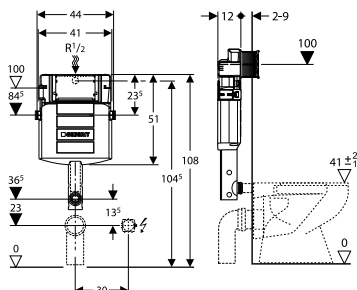

Ugradni vodokotliči Sigma (UP320) za podnu WC šolju, aktiviranje čeo

109.300.00.5

Za ugradnju ispred ili u zid. Vodokotlić je potrebno sa prednje strane obzidati 2-9 cm ispred elemenata.

- Ugradni vodokotlić Sigma (UP320) sa dvokoličinskom tehnikom ispiranja 3/6 l

Tipke linije Sigma se naručuju posebno (str. 28–34)

Priključna garnitura za povezivanje sa WC šoljom (art. **118.026.11.1**) se naručuje posebno

Za pripremu el. napajanja (DuoFresh, IR tipka, hig. ispir.) postoji više mogućnosti:

1) El. napajanje u blizini vodokotlića (do 1,5 m dužine):
  - ugradni set sa kutijom, art. **244.999.00.1**
  - jedinica napajanja sa kablom 1,8 m, art. **115.335.00.1**
2) Skriveni el. priključak u WC šolji (OBAVEZNO proveriti mogućnost montaže u unutrašnjosti WC šolje):
  - kombinovana priklj. kutija, art. **244.120.00.1**
  - jedinica napajanja sa kablom 1,8 m, art. **115.335.00.1**