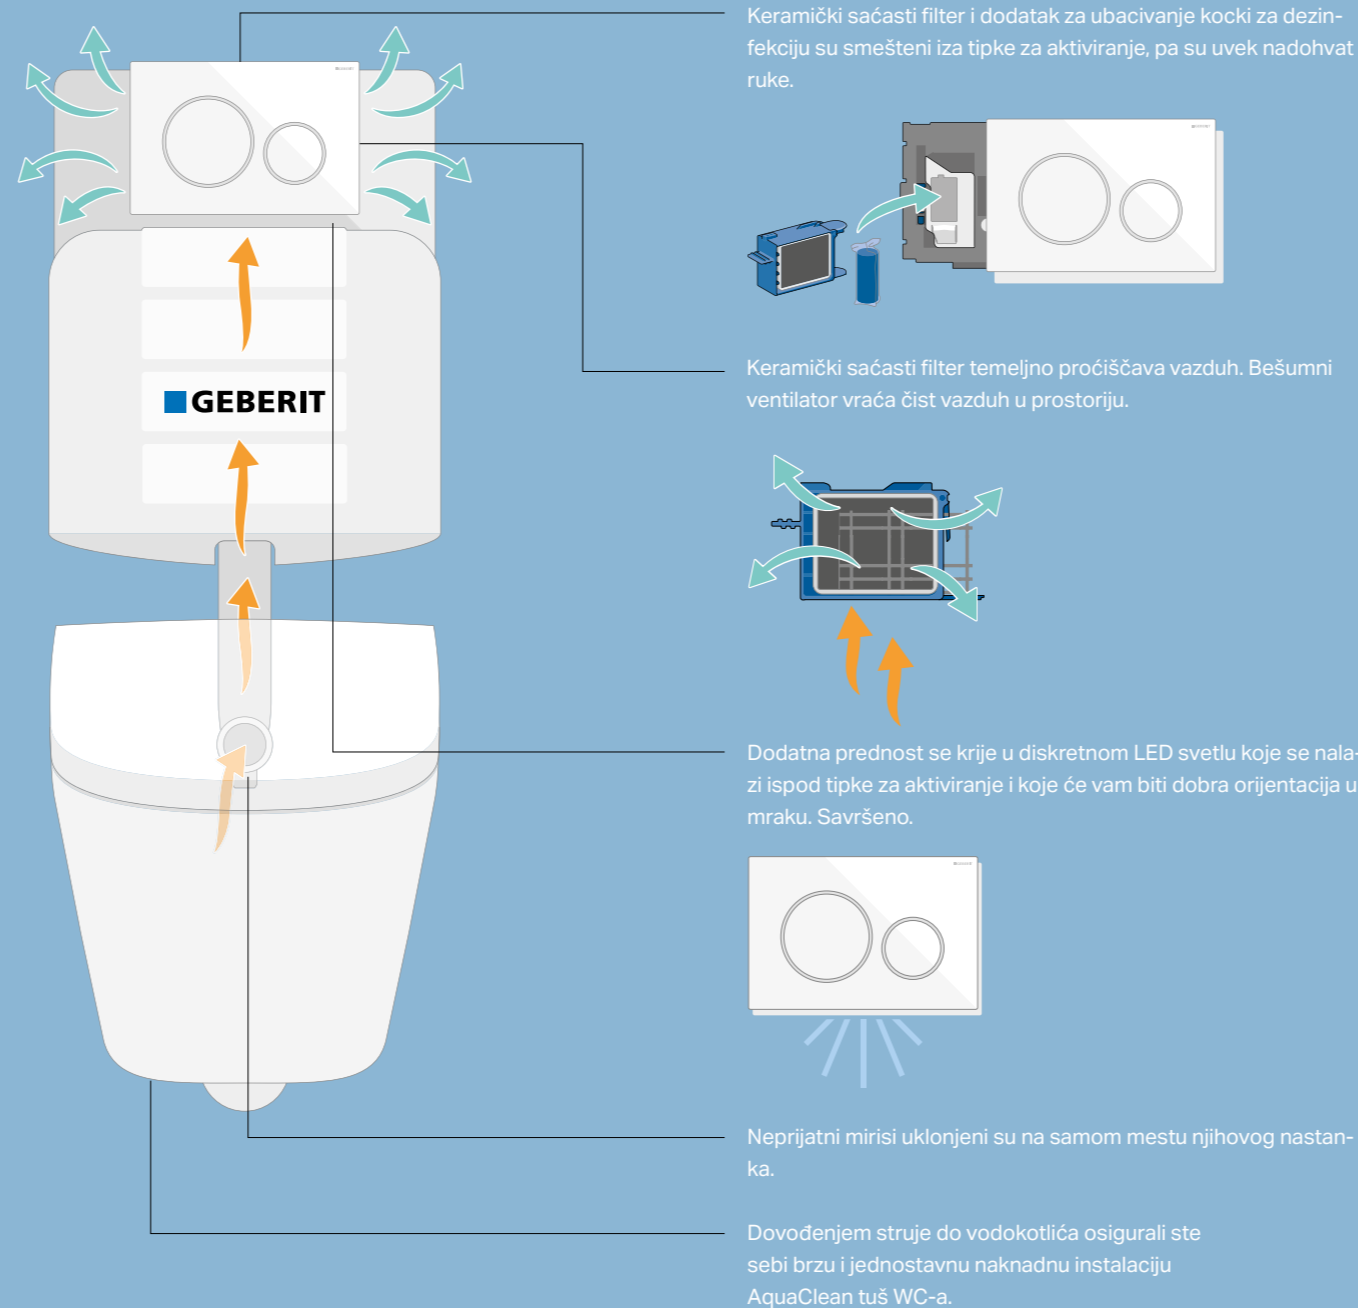

OBEZBEDITE SEBI MOGUĆNOST DODATNIH FUNKCIJA

VENTILACIJA NEPRIJATNIH MIRISA

AMBIJENTALNO OSVETLJENJE

TUŠ WC GEBERIT AQUACLEAN

VELIKI IZBOR DIZAJN TIPKI

ULOŽAK ZA DEZINFEKCIJU

KERAMIČKI SAČASTI FILTER

ELEKTRIČNA I KOMUNIKACIONA RAZVODNA KUTIJA

HIGIJENSKO ISPIRANJE

Obezbedite dovod struje prema preporukama Geberita prilikom ugradnje vodokotlića.

NEPRIJATNI MIRISI SU STVAR PROŠLOSTI

Sada svaki Geberit Sigma ugradni vodokotlić ima mogućnost naknadne ugradnje novog DuoFresh modula za ventilaciju neprijatnih mirisa. Novi DuoFresh modul se lako instalira u svaki Geberit Sigma vodokotlić i kompatibilan je sa većinom tipki za aktiviranje iz Sigma palete. Za rad modula potrebna je struja.

RAZLIČITE MOGUĆNOSTI ZA PRIPREMU ELEKTRIČNOG PRIKLJUČKA

** Pošto je dozna smeštena iza WC šolje, potrebno je proveriti mogućnosti za instalaciju.

Geberit prodaja d.o.o.
Predstavništvo za Srbiju, Crnu Goru i
Severnu Makedoniju
Vojvode Skopljanca 24
RS - 11000 Beograd

T +381 11 30 96 430
info.beograd@geberit.com

www.geberit.rs

MNOGO VIŠE SA GEBERITOM

DOBAR OSEĆAJ JE U NIZU PAMETNIH FUNKCIJA

GEBERIT DUOFRESH MODUL
Keramičkom sačastom filteru se prilazi veoma
jednostavno, iza tipke za aktiviranje.