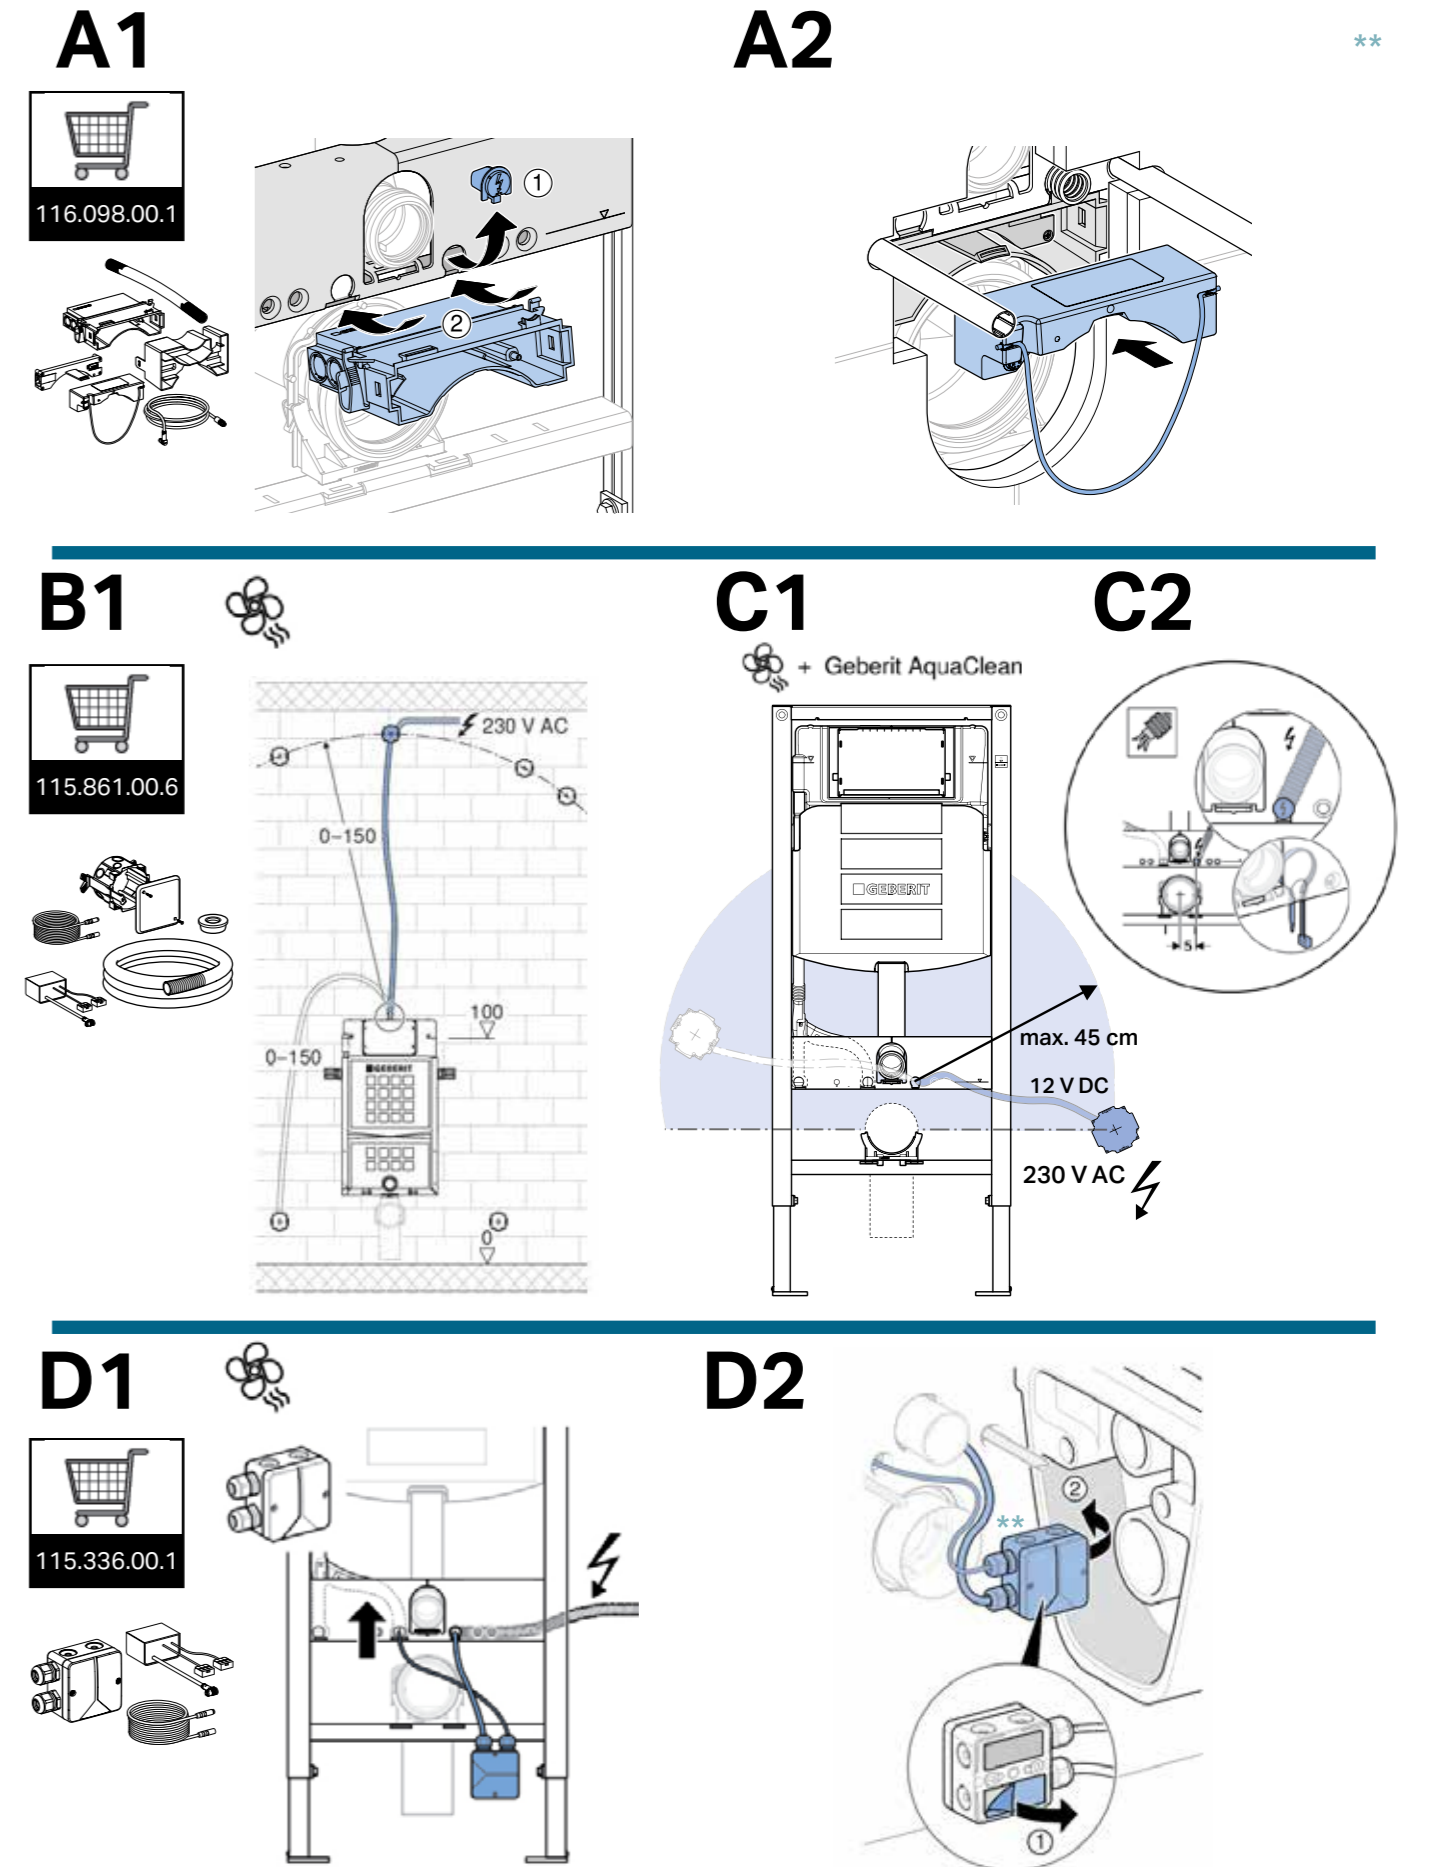

HIGIJENSKO ISPIRANJE

Obezbedite dovod struje prema preporukama Geberita prilikom ugradnje vodokotlića.

NEPRIJATNI MIRISI SU STVAR PROŠLOSTI

Sada svaki Geberit Sigma ugradni vodokotlić ima mogućnost naknadne ugradnje novog DuoFresh modula za ventilaciju neprijatnih mirisa. Novi DuoFresh modul se lako instalira u svaki Geberit Sigma vodokotlić i kompatibilan je sa većinom tipki za aktiviranje iz Sigma palete. Za rad modula potrebna je struja.

RAZLIČITE MOGUĆNOSTI ZA PRIPREMU ELEKTRIČNOG PRIKLJUČKA

** Pošto je dozna smeštena iza WC šolje, potrebno je proveriti mogućnosti za instalaciju.

Geberit prodaja d.o.o.
Predstavništvo za Srbiju, Crnu Goru i
Severnu Makedoniju
Vojvode Skopljanca 24
RS - 11000 Beograd