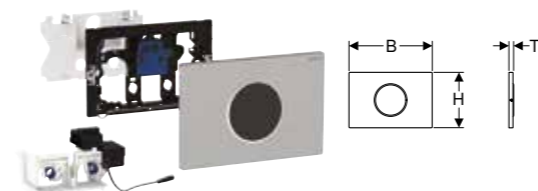

GEBERIT UREĐAJ ZA ISPIRANJE WC-A SA ELEKTRONSKIM AKTIVIRANJEM ISPIRANJA, MREŽNO NAPAJSANJE, DVOKOLIČINSKO ISPIRANJE, TIPKA ZA AKTIVIRANJE SIGMA10, AUTOMATSKO / BESKONTAKTNO

Prednosti

Ručno pokretanje ispiranja, beskontaktno • Automatsko pokretanje ispiranja • Beskontaktna aktivacija jednokoličinskog ili dvokoličinskog ispiranja približavanjem ruke • Aktiviranje ispiranja, moguće preko eksternog tastera • Napajanje strujom preko eksterne jedinice napajanja • Transformacija mrežnog napona u nizak napon 12 V DC • Rad pod niskim naponom, bez mrežnog napona u vodokotliću • Sa utičnicom koja se ne može greškom zameniti • Infracrvena detekcija korisnika sa ignorisanjem pozadine • IC senzor, samopodešavajući • Sigurna detekcija rastojanja pomoću infracrvenih zraka • Interval ispiranja, prethodno podešen • Interval ispiranja, podesiv • Predispiranje, podesivo • Minimalno vreme zadržavanja, podesivo • Podešavanja uređaja i rukovanje pomoću mobilnog uređaja putem integrisanog Bluetooth® interfejsa • Kompatibilno sa Geberit Control aplikacijom • Bežično povezivanje sa Geberit mrežnim prolazom putem GEBUS konvertera • Bežično povezivanje sa Geberit mrežnim prolazom preko Bluetooth® veze • Kompatibilno sa Geberit Connect • Kompatibilno sa Geberit servisnim upravljačem • Aktiviranje ispiranja, može se deaktivirati • Mehanizam za podizanje, niskošumni • Električni uređaj za podizanje, sa samostalnom kalibracijom • Lako se održava i čisti

Br. art.	Boja / površina	Materijal proizvoda	B [cm]	H [cm]	T [cm]
115.907.16.6	Ploča: crna mat, sa slojem easy-to-clean Ukrasni prsten: crni	nerđajući čelik	24,6 cm	16,4 cm	1,5 cm
115.907.DW.6	Ploča: crna Ukrasni prsten: crni mat	nerđajući čelik	24,6 cm	16,4 cm	1,5 cm
115.907.JQ.6	Ploča: hrom mat, sa slojem easy-to-clean Ukrasni prsten: sjajni hrom	plastika	24,6 cm	16,4 cm	1,5 cm

U isporuci od: april 2023

Mogućnost kombinovanja sa

- Geberit ugradni set za montažu sa jedinicom napajanja, za uređaj za ispiranje WC-a sa elektronskim aktiviranjem ispiranja, 12 V
- Geberit set Power & Connect kutija i jedinica napajanja za element za konzolnu WC šolju → s. 565
- Komplet jedinice napajanja 230 V / 12 V / 50 Hz, sa kablom za strujno napajanje dužine 1,8 m i kombinovanom priključnom doznom