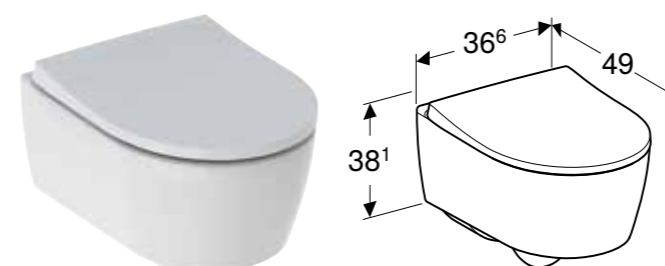

GEBERIT ICON SET KONZOLNE WC ŠOLJE, SMANJENA DUBINA, SKRIVENO KAČENJE, RIMFREE, SA WC SEDIŠTEM

Prednosti

Konzolni element • Rimfree • Jednostavno pričvršćenje pomoću Geberit zidnog pričvršćenja, tip EFF3 za WC • Tip 1, puno ispiranje 6 / 5 l, prema propisu EN 997 • Ispiranje sa 4,5 l • Skriveno kačenje • Skriveno učvršćenje • Smanjena dubina • WC sedište od duromera, antibakterijsko • Poklopac WC-a, preklapajući • Tanki dizajn

Br. art.	Boja / površina	Funkcija sporog spuštanja	B [cm]	H [cm]	T [cm]	Šarka sa brzim zatezanjem
500.814.00.1	bela	da	36,6 cm	38,1 cm	49 cm	da