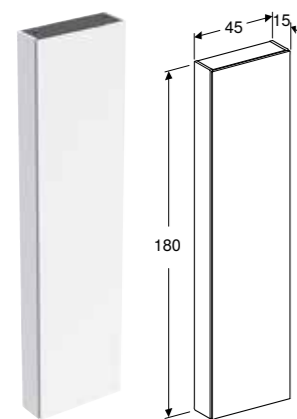

GEBERIT ICON VISOKI ORMARIĆ SA JEDNIM VRATIMA I UNUTRAŠNJIM OGLEDALOM, SMANJENA DUBINA

Prednosti

FSC™ C134279 sertifikovan • Konzolni element • Sa jednim vratima • Vrata sa mehanizmom za prigušivanje • Otvaranje pomoću ručice ili mehanizma sa aktiviranjem pritiskom • Sa pet pomičnih staklenih umetaka • Vrata sa reflektujućim premazom iznutra • Sa dve fiksne police • Strana graničnika levo ili desno • Ugao otvaranja vrata 155° • Otporno na vlagu • Isporučeno u predmontiranom stanju

Br. art.	Boja / površina	H [cm]	T [cm]
B / širina: 45 cm			
502.317.01.1	bela / lakirana, visoki sjaj	180 cm	15 cm
502.317.01.3 *	bela / lakirana, mat	180 cm	15 cm
502.317.JH.1	hrast / melamin struktura drveta	180 cm	15 cm
502.317.JK.1	lava / lakirana, mat	180 cm	15 cm
502.317.JL.1 *	peskovitosiva / lakirana, visoki sjaj	180 cm	15 cm
502.317.JR.1 *	orahovina, američki orah / melamin struktura drveta	180 cm	15 cm

* Proizvodnja prema porudžbini

Mogućnost kombinovanja sa

- Geberit VariForm ormarić za nadgradni umivaonik, sa jednom fiokom, površinom za odlaganje i sifonom → s. 449
- Geberit VariForm ormarić za nadgradni umivaonik, sa dve fioke, površinom za odlaganje i sifonom → s. 450
- Geberit VariForm ormarić za nadgradni umivaonik, sa tri fioke, površinom za odlaganje i sifonom → s. 451