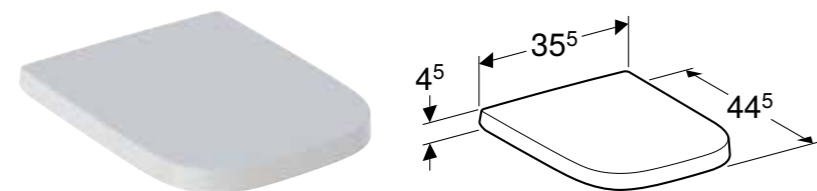

GEBERIT SELNOVA SQUARE WC SEDIŠTE, PRIČVRŠĆENJE SA GORNJE STRANE

Prednosti

Šarka od metala • Četvrtasti dizajn • Poklopac WC-a, preklapajući

Br. art.	Boja / površina	Funkcija sporog spuštanja	Šarka sa brzim zatezanjem
501.555.01.1	bela / sjajna	ne	ne
501.556.01.1	bela / sjajna	da	ne
501.557.01.1	bela / sjajna	da	da

Mogućnost kombinovanja sa

- Geberit Selnova Square konzolna WC šolja, Premium, vidljivo kačenje, Rimfree → s. 408