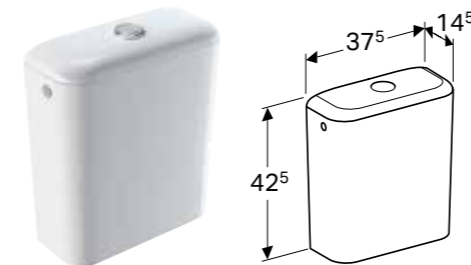

GEBERIT ICON PREDZIDNI VODOKOTLIĆ ZA MONOBLOK, DVOKOLIČINSKO ISPIRANJE, PRIKLJUČAK ZA VODU BOČNI ILI DOLE

Prednosti

Dvokoličinsko ispiranje • Priključak za vodu levo/desno ili dole • Tip 1, puno ispiranje 6 l, prema propisu EN 997

Br. art.	Boja / površina	B [cm]	H [cm]	T [cm]
229420000	bela	37,5 cm	42,5 cm	14,5 cm

Mogućnost kombinovanja sa

- Geberit iCon podna WC šolja za predzidni vodokotlić za monoblok, WC šolja, skriveno kačenje, Rimfree → s. 351