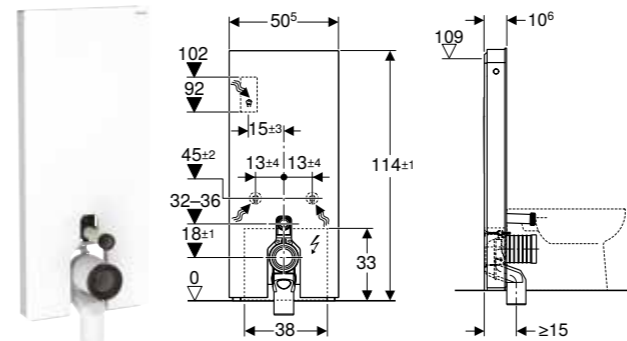

GEBERIT MONOLITH PLUS SANITARNI MODUL ZA PODNE WC ŠOLJE, 114 CM, PREDNJI PANEL OD STAKLA

Prednosti

Dvokoličinsko ispiranje • Tasteri osetljivi na dodir za aktiviranje ispiranja • Podešavanja se mogu menjati isključivo pomoću aplikacije Geberit Home • Podesivi opseg detekcije korisnika • Pročišćavanje vazduha sa keramičkim sačastim filterom, sa mogućnošću aktiviranja • Pročišćavanje vazduha sa funkcijom naknadnog rada • Keramički sačasti filter za neutralizaciju mirisa koji se može zameniti bez alata • Interval ispiranja, podesiv • Sa osvetljenjem ComfortLight • Kontinualno podešavanje svetlosti od svetla za orijentaciju do dnevne svetlosti • Podesiva boja svetla po visini od tople bele do hladne bele • DALI-kompatibilno upravljanje • Rad pod niskim naponom, bez mrežnog napona u vodokotliću • Glavni priključak sa trožilnim teleskopskim vodom sa plaštom • Priključak za vodu, pozadi na sredini • Mogućnost priključka za vodu bočno sa priborom • Priključak za vodu odozdo • Moguće je ujednačavanje razlika u konstrukciji • Vodokotlić sa izolacijom protiv kondenzacije • Bočni panel od aluminijuma, brušenog • Samonoseći element

Br. art.	Boja / površina	B [cm]	H [cm]	T [cm]	Boja svetla
131.233.JK.7	Prednji panel: lava staklo Bočni panel: aluminijum, crni hrom	50,5 cm	114 cm	10,6 cm	2200–4000 K
131.233.JL.7	Prednji panel: peščanosivo staklo Bočni panel: aluminijum	50,5 cm	114 cm	10,6 cm	2200–4000 K
131.233.SI.7	Prednji panel: belo staklo Bočni panel: aluminijum	50,5 cm	114 cm	10,6 cm	2200–4000 K
131.233.SJ.7	Prednji panel: crno staklo Bočni panel: aluminijum, crni hrom	50,5 cm	114 cm	10,6 cm	2200–4000 K

U isporuci od: april 2023