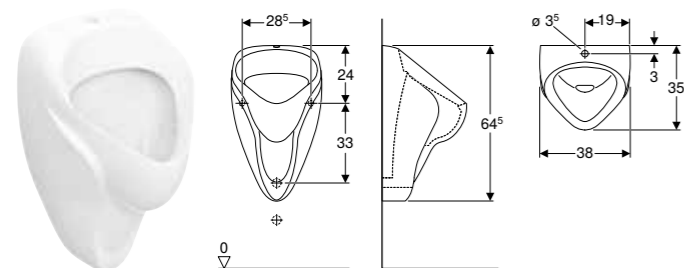

GEBERIT ALEX PISOAR, DOVOD ODOZGO, ODVOD SA ZADNJE STRANE

Prednosti

Konzolni element • Sa ispirnom ivicom • Sifon, skriveni • Skriveno učvršćenje

Br. art.	Odvod	Dovodni vod	B [cm]	H [cm]	T [cm]
502.905.00.1	prema nazad	gore	38 cm	64,5 cm	35 cm

U isporuci od: april 2023