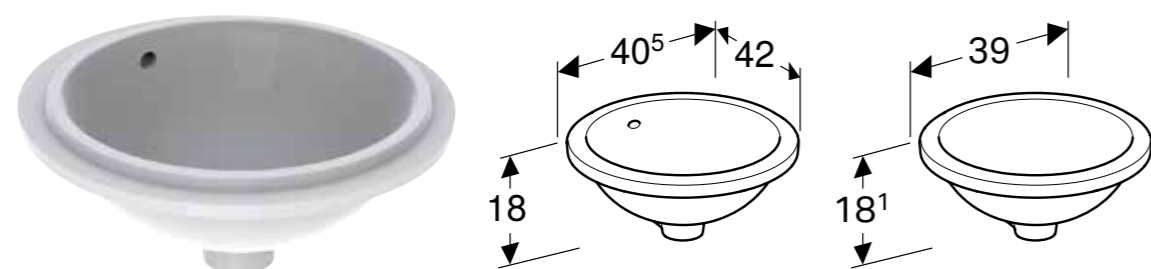

GEBERIT VARIFORM PODGRADNI UMIVAONIK, OKRUGLI

Prednosti

Okruglo • Jednostavna montaža zahvaljujući isporučenom izreznom šablonu

Br. art.	Boja / površina	Otvor slavine	Preliv	H [cm]	T [cm]
B / širina: 40,5 cm					
500.744.01.2	bela	bez	vidljivo	18 cm	42 cm
500.746.01.2 *	bela	bez	bez	18 cm	42 cm

* Proizvodnja prema porudžbini