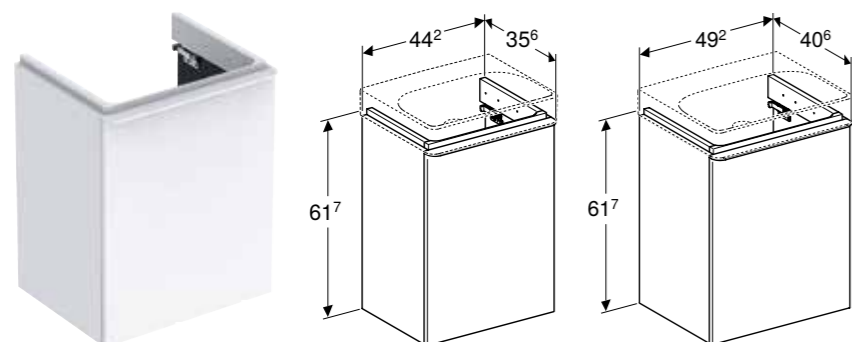

GEBERIT SMYLE SQUARE ORMARIĆ ZA UMIVAONIK ZA PRANJE RUKU, SA JEDNIM VRATIMA

Prednosti

FSC™ C134279 sertifikovan • Konzolni element • Sa jednim vratima • Ručka za otvaranje • Vrata sa mehanizmom za prigušivanje • Sa pomičnom uložnom policom • Otporno na vlagu • Isporučeno u predmontiranom stanju

Br. art.	Boja / površina	Vrata	B [cm]	H [cm]	T [cm]
Širina umivaonika: 45 cm					
500.351.00.1	Telo i front: bela / lakirano visoki sjaj Drška: bela / završna obrada pečenim lakom, mat	graničnik levo	44,2 cm	61,7 cm	35,6 cm
500.351.JK.1 *	Telo i front: lava / lakirano mat Drška: lava / završna obrada pečenim lakom, mat	graničnik levo	44,2 cm	61,7 cm	35,6 cm
500.351.JL.1 *	Telo i front: peščanosiva / lakirano visokog sjaja Drška: peščanosiva / završna obrada pečenim lakom, mat	graničnik levo	44,2 cm	61,7 cm	35,6 cm
500.351.JR.1	Telo i front: orahovina, američki orah / melamin tekstura drveta Drška: lava / završna obrada pečenim lakom, mat	graničnik levo	44,2 cm	61,7 cm	35,6 cm
500.350.00.1	Telo i front: bela / lakirano visoki sjaj Drška: bela / završna obrada pečenim lakom, mat	graničnik desno	44,2 cm	61,7 cm	35,6 cm
500.350.JK.1 *	Telo i front: lava / lakirano mat Drška: lava / završna obrada pečenim lakom, mat	graničnik desno	44,2 cm	61,7 cm	35,6 cm
500.350.JL.1 *	Telo i front: peščanosiva / lakirano visokog sjaja Drška: peščanosiva / završna obrada pečenim lakom, mat	graničnik desno	44,2 cm	61,7 cm	35,6 cm
500.350.JR.1	Telo i front: orahovina, američki orah / melamin tekstura drveta Drška: lava / završna obrada pečenim lakom, mat	graničnik desno	44,2 cm	61,7 cm	35,6 cm
Širina umivaonika: 50 cm					
500.364.00.1	Telo i front: bela / lakirano visoki sjaj Drška: bela / završna obrada pečenim lakom, mat	graničnik levo	49,2 cm	61,7 cm	40,6 cm
500.364.JK.1 *	Telo i front: lava / lakirano mat Drška: lava / završna obrada pečenim lakom, mat	graničnik levo	49,2 cm	61,7 cm	40,6 cm
500.364.JL.1 *	Telo i front: peščanosiva / lakirano visokog sjaja Drška: peščanosiva / završna obrada pečenim lakom, mat	graničnik levo	49,2 cm	61,7 cm	40,6 cm
500.364.JR.1	Telo i front: orahovina, američki orah / melamin tekstura drveta Drška: lava / završna obrada pečenim lakom, mat	graničnik levo	49,2 cm	61,7 cm	40,6 cm
500.363.00.1	Telo i front: bela / lakirano visoki sjaj Drška: bela / završna obrada pečenim lakom, mat	graničnik desno	49,2 cm	61,7 cm	40,6 cm
500.363.JK.1 *	Telo i front: lava / lakirano mat Drška: lava / završna obrada pečenim lakom, mat	graničnik desno	49,2 cm	61,7 cm	40,6 cm
500.363.JL.1 *	Telo i front: peščanosiva / lakirano visokog sjaja Drška: peščanosiva / završna obrada pečenim lakom, mat	graničnik desno	49,2 cm	61,7 cm	40,6 cm
500.363.JR.1	Telo i front: orahovina, američki orah / melamin tekstura drveta Drška: lava / završna obrada pečenim lakom, mat	graničnik desno	49,2 cm	61,7 cm	40,6 cm

* Proizvodnja prema porudžbini

Mogućnost kombinovanja sa