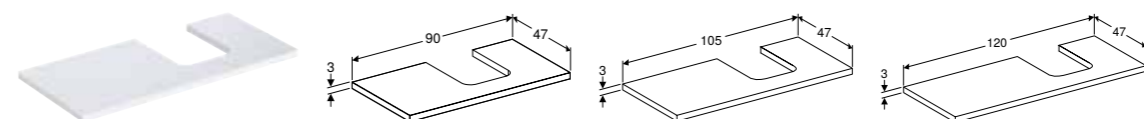

GEBERIT ONE PLOČA UMIVAONIKA SA IZREZOM DESNO, ZA NADGRADNI UMIVAONIK U OBLIKU ŠKOLJKE

Prednosti

FSC™ C134279 sertifikovan • Otporno na vlagu

Br. art.	Boja / površina	H [cm]	T [cm]
B / širina: 90 cm			
505.313.00.1 *	bela / lakirana, visoki sjaj	3 cm	47 cm
505.313.00.2 *	bela / lakirana, mat	3 cm	47 cm
505.313.00.3 *	lava / lakirana, mat	3 cm	47 cm
505.313.00.4 *	peskovitosa / lakirana, visoki sjaj	3 cm	47 cm
505.313.00.5 *	hrast / melamin struktura drveta	3 cm	47 cm
505.313.00.6 *	orahovina, američki orah / melamin struktura drveta	3 cm	47 cm
505.313.00.7 *	greige / lakirana, mat	3 cm	47 cm
B / širina: 105 cm			
505.314.00.1 *	bela / lakirana, visoki sjaj	3 cm	47 cm
505.314.00.2 *	bela / lakirana, mat	3 cm	47 cm
505.314.00.3 *	lava / lakirana, mat	3 cm	47 cm
505.314.00.4 *	peskovitosa / lakirana, visoki sjaj	3 cm	47 cm
505.314.00.5 *	hrast / melamin struktura drveta	3 cm	47 cm
505.314.00.6 *	orahovina, američki orah / melamin struktura drveta	3 cm	47 cm
505.314.00.7 *	greige / lakirana, mat	3 cm	47 cm
B / širina: 120 cm			
505.315.00.1 *	bela / lakirana, visoki sjaj	3 cm	47 cm
505.315.00.2 *	bela / lakirana, mat	3 cm	47 cm
505.315.00.3 *	lava / lakirana, mat	3 cm	47 cm
505.315.00.4 *	peskovitosa / lakirana, visoki sjaj	3 cm	47 cm
505.315.00.5 *	hrast / melamin struktura drveta	3 cm	47 cm
505.315.00.6 *	orahovina, američki orah / melamin struktura drveta	3 cm	47 cm
505.315.00.7 *	greige / lakirana, mat	3 cm	47 cm

* Proizvodnja prema porudžbini

Mogućnost kombinovanja sa

- Geberit ONE nadgradni umivaonik u obliku školjke, horizontalni odvod → s. 230
- Geberit ONE nadgradni umivaonik u obliku školjke, vertikalni odvod → s. 230
- P-nosač za Geberit ONE ploču umivaonika → s. 248