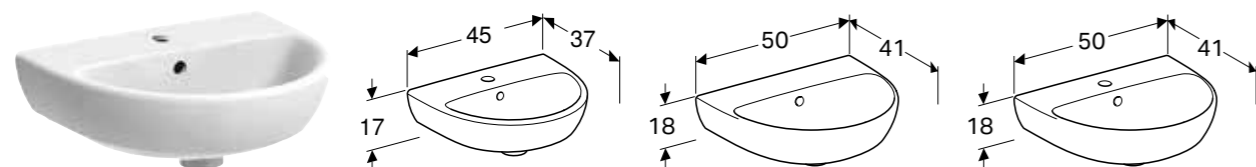

GEBERIT SELNOVA

GEBERIT SELNOVA UMIVAONIK ZA PRANJE RUKU

Prednosti

Može se kombinovati sa polustubom • Može se kombinovati sa stubom

Br. art.	Boja / površina	Otvor slavine	Preliv	H [cm]	T [cm]
B / širina: 45 cm					
500.324.01.7	bela	na sredini	vidljivo	17 cm	37 cm
B / širina: 50 cm					
500.295.01.7	bela	na sredini	vidljivo	18 cm	41 cm
500.294.01.7	bela	bez	vidljivo	18 cm	41 cm