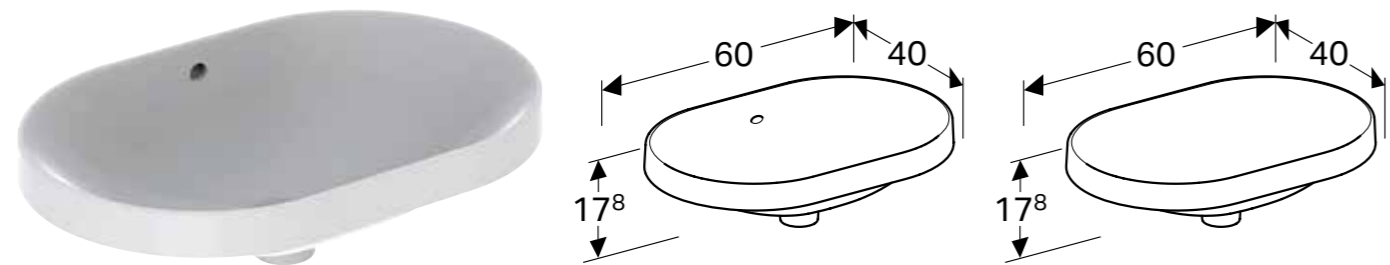

GEBERIT VARIFORM UGRADNI UMIVAONIK, ELIPSASTI

Prednosti

Elipsasto • Jednostavna montaža zahvaljujući isporučenom izreznom šablonu

Br. art.	Boja / površina	Otvor slavine	Preliv	H [cm]	T [cm]
B / širina: 60 cm					
500.728.01.2	bela	bez	vidljivo	17,8 cm	40 cm
500.730.01.2 *	bela	bez	bez	17,8 cm	40 cm

* Proizvodnja prema porudžbini