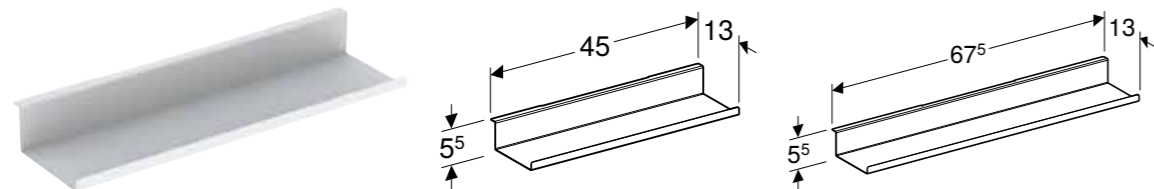

GEBERIT ZIDNA POLICA

Prednosti

Konzolni element • Skriveno učvršćenje

Br. art.	Boja / površina	H [cm]	T [cm]
B / širina: 45 cm			
502.326.01.3	bela / obrada pečenim lakom, mat	5,5 cm	13 cm
502.326.JK.1	lava / obrada pečenim lakom, mat	5,5 cm	13 cm
502.326.JL.1	peskovitosiva / obrada pečenim lakom, mat	5,5 cm	13 cm
B / širina: 67,5 cm			
502.327.01.3	bela / obrada pečenim lakom, mat	5,5 cm	13 cm
502.327.JK.1	lava / obrada pečenim lakom, mat	5,5 cm	13 cm
502.327.JL.1	peskovitosiva / obrada pečenim lakom, mat	5,5 cm	13 cm

Mogućnost kombinovanja sa

- Geberit VariForm ormarić za nadgradni umivaonik, sa jednom fiokom, površinom za odlaganje i sifonom → s. 449
- Geberit VariForm ormarić za nadgradni umivaonik, sa dve fioke, površinom za odlaganje i sifonom → s. 450
- Geberit VariForm ormarić za nadgradni umivaonik, sa tri fioke, površinom za odlaganje i sifonom → s. 451