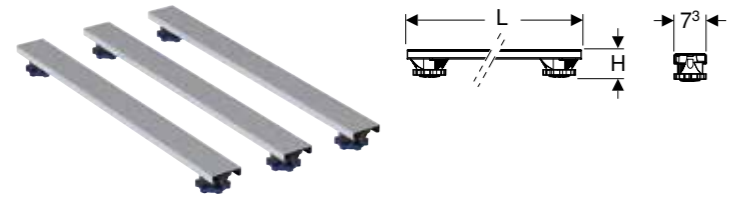

GEBERIT SET NOGARA I TRAVERZI, ZA TUŠ KADE OD KAMENE SMOLE, DO 140 CM

Prednosti

Podesive noge • Podesiv po visini bez alata

Br. art.	B [cm]	L [cm]	H [cm]
554.955.00.1	7,3 cm	62,5 cm	6,2–12 cm
554.955.00.2	7,3 cm	62,5 cm	9,2–21 cm
554.958.00.1	7,3 cm	70 cm	6,2–12 cm
554.958.00.2	7,3 cm	70 cm	9,2–21 cm
554.961.00.1	7,3 cm	80 cm	6,2–12 cm
554.961.00.2	7,3 cm	80 cm	9,2–21 cm
554.964.00.1	7,3 cm	110 cm	6,2–12 cm
554.964.00.2	7,3 cm	110 cm	9,2–21 cm