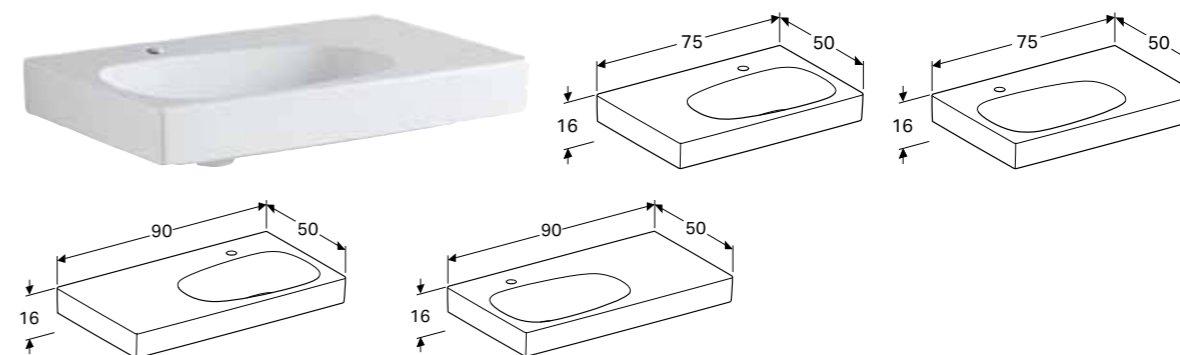

GEBERIT CITTERIO UMIVAONIK SA POVRŠINOM ZA ODLAGANJE

Prednosti

Mogućnost ugradnje sa ormarićem za umivaonik • Asimetričan element • Odgovara uz Clou priključka za umivaonik • Sa površinom za odlaganje

Br. art.	Boja / površina	Otvor slavine	Preliv	Površina za odlaganje	Širina donjeg ormara [cm]	H [cm]	T [cm]
B / širina: 75 cm							
500.545.01.1	bela / KeraTect	levo	bez	desno	73,4 / 118,4 cm	16 cm	50 cm
500.546.01.1	bela / KeraTect	desno	bez	levo	73,4 / 118,4 cm	16 cm	50 cm
B / širina: 90 cm							
500.548.01.1	bela / KeraTect	levo	bez	desno	88,4 / 133,4 cm	16 cm	50 cm
500.549.01.1	bela / KeraTect	desno	bez	levo	88,4 / 133,4 cm	16 cm	50 cm

IO: Ističe od decembar 2023

Mogućnost kombinovanja sa

- Geberit Citterio ormarić za umivaonik, sa jednom fiokom → s. 271
- Geberit Citterio ormarić za umivaonik, sa dve fiokke i površinom za odlaganje → s. 272