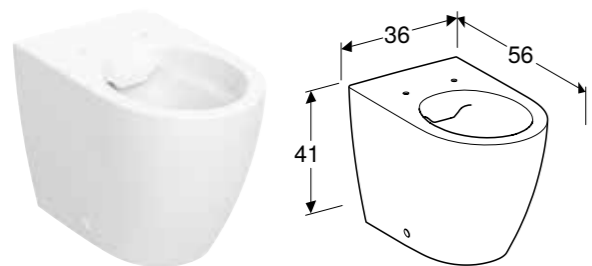

Br. art.	Boja / površina	Funkcija sporog spuštanja	B [cm]	H [cm]	T [cm]	Šarka sa brzim zatezanjem
502.383.JT.1	alpsko bela / mat	da	36 cm	46 cm	56 cm	može da se zatvori

GEBERIT ICON PODNA WC ŠOLJA, U RAVNI ZIDA, SKRIVENO KAČENJE, RIMFREE