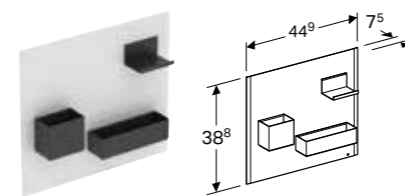

GEBERIT MAGNETNA PLOČA SA KUTIJAMA ZA ODLAGANJE

Prednosti

Kutije različitih veličina za odlaganje • Kutije za odlaganje sa magnetnim učvršćenjem

Br. art.	Boja / površina
500.649.01.2	Magnetna ploča: bela / sa zaštitnim premazom mat Magnetni police: lava / sa zaštitnim premazom, mat
500.649.JL.2	Magnetna ploča: peščanosiva / sa zaštitnim premazom mat Magnetni police: lava / sa zaštitnim premazom, mat
500.649.JK.2	Magnetna ploča: lava / sa zaštitnim premazom mat Magnetni police: lava / sa zaštitnim premazom, mat
500.649.16.1	Magnetna ploča: crna / sa zaštitnim premazom mat Magnetni police: lava / sa zaštitnim premazom, mat

Mogućnost kombinovanja sa

- Geberit Acanto bočni ormarić sa jednom fiokom i unutrašnjom fiokom → s. 304
- Geberit iCon bočni ormarić sa dve fioke → s. 335
- Geberit Smyle Square bočni ormarić sa dve fioke → s. 368