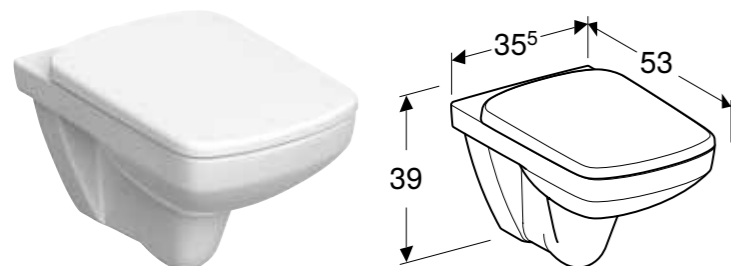

GEBERIT SELNOVA SQUARE KONZOLNA WC ŠOLJA, VIDLJIVO KAČENJE, RIMFREE, SA WC SEDIŠTEM

Prednosti

Konzolni element • Rimfree • Četvrtasti dizajn • Tip 1, puno ispiranje 6 / 4 l, prema propisu EN 997 • Poklopac WC-a, preklapajući • Antibakterijski • Poklopac od duroplasta

Br. art.	Boja / površina	Funkcija sporog spuštanja	B [cm]	H [cm]	T [cm]	Šarka sa brzim zatezanjem
501.961.00.1	WC šolja: bela	da	35,5 cm	39 cm	53 cm	da