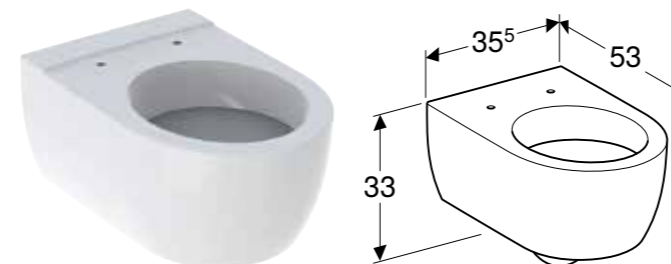

GEBERIT ICON KONZOLNA WC ŠOLJA, SKRIVENO KAČENJE

Prednosti

Konzolni element • Jednostavno pričvršćenje pomoću Geberit zidnog pričvršćenja, tip EFF3 za WC • Sa ispirnom ivicom • Tip 1, puno ispiranje 6 / 5 l, prema propisu EN 997 • Ispiranje sa 4,5 l • Skriveno kačenje • Skriveno učvršćenje

Br. art.	Boja / površina	B [cm]	H [cm]	T [cm]
204000000	bela	35,5 cm	33 cm	53 cm

Mogućnost kombinovanja sa

- Geberit iCon WC sedište → s. 354
- Geberit iCon WC sedište tanki dizajn → s. 353
- Geberit iCon WC sedište → s. 353