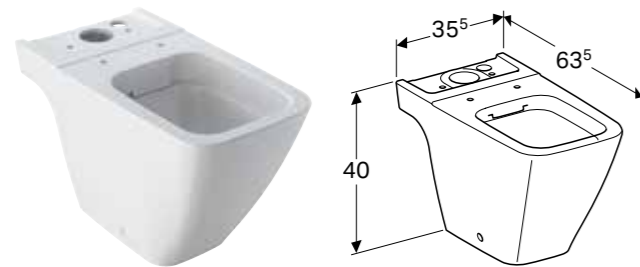

GEBERIT ICON SQUARE PODNA WC ŠOLJA ZA PREDZIDNI VODOKOTLIĆ ZA MONOBLOK, SKRIVENO KAČENJE, RIMFREE

Prednosti

Podni • Rimfree • Tip 1, puno ispiranje 6 l, prema propisu EN 997 • Višesmerni odvod • Skriveno kačenje • Skriveno učvršćenje

Br. art.	Boja / površina	B [cm]	H [cm]	T [cm]
200930000	bela	35,5 cm	40 cm	63,5 cm

Mogućnost kombinovanja sa

- Geberit iCon Square predzidni vodokotlić za monoblok, dvokoličinsko ispiranje, priključak za vodu bočni ili dole → s. 355
- Geberit iCon Square WC sedište → s. 354