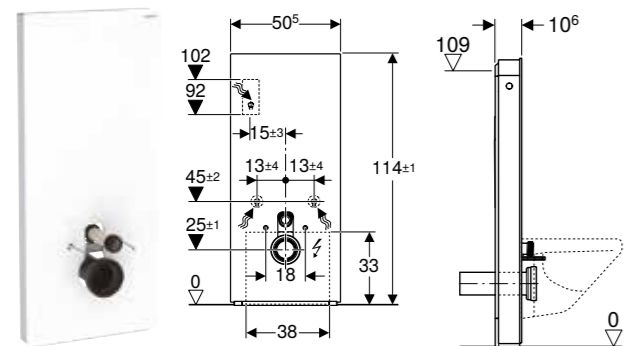

GEBERIT MONOLITH PLUS SANITARNI MODUL ZA KONZOLNU WC ŠOLJU, 114 CM, PREDNJI PANEL OD STAKLA

Prednosti

Dvokoličinsko ispiranje • Tasteri osetljivi na dodir za aktiviranje ispiranja • Podešavanja se mogu menjati isključivo pomoću aplikacije Geberit Home • Podesivi opseg detekcije korisnika • Pročišćavanje vazduha sa keramičkim sačastim filterom, sa mogućnošću aktiviranja • Pročišćavanje vazduha sa funkcijom naknadnog rada • Keramički sačasti filter za neutralizaciju mirisa koji se može zameniti bez alata • Interval ispiranja, podesiv • Sa osvetljenjem ComfortLight • Kontinualno podešavanje svetlosti od svetla za orijentaciju do dnevne svetlosti • Podesiva boja svetla po visini od tople bele do hladne bele • DALI-kompatibilno upravljanje • Rad pod niskim naponom, bez mrežnog napona u vodokotliću • Glavni priključak sa trožilnim teleskopskim vodom sa plaštom • Priključak za vodu, pozadi na sredini • Mogućnost priključka za vodu bočno sa priborom • Priključak za vodu odozdo • Moguće je ujednačavanje razlika u konstrukciji • Podesivo po visini do 7 cm • Pričvrсна visina WC šolje 35 ± 1 cm • Vodokotlić sa izolacijom protiv kondenzacije • Bočni panel od aluminijuma, brušenog • Samonoseći element

Br. art.	Boja / površina	B [cm]	H [cm]	T [cm]	Boja svetla
131.231.JK.7	Prednji panel: lava staklo Bočni panel: aluminijum, crni hrom	50,5 cm	114 cm	10,6 cm	2200–4000 K
131.231.JL.7	Prednji panel: peščanosivo staklo Bočni panel: aluminijum	50,5 cm	114 cm	10,6 cm	2200–4000 K
131.231.SI.7	Prednji panel: belo staklo Bočni panel: aluminijum	50,5 cm	114 cm	10,6 cm	2200–4000 K
131.231.SJ.7	Prednji panel: crno staklo Bočni panel: aluminijum, crni hrom	50,5 cm	114 cm	10,6 cm	2200–4000 K

U isporuci od: april 2023