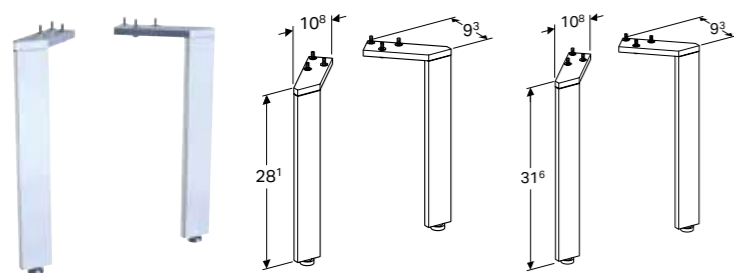

GEBERIT ACANTO SET NOGARA

Prednosti

Podesivo po visini za izjednačenje podnih neravnina

Br. art. Boja / površina

H / visina: 28,1 cm

500.658.00.2 sjajna hrom

H / visina: 31,6 cm

500.657.00.2 sjajna hrom

GEBERIT KUKICA ZA PEŠKIRE

Br. art. Boja / površina

500.647.JK.2 lava / obrada pečenim lakom, mat