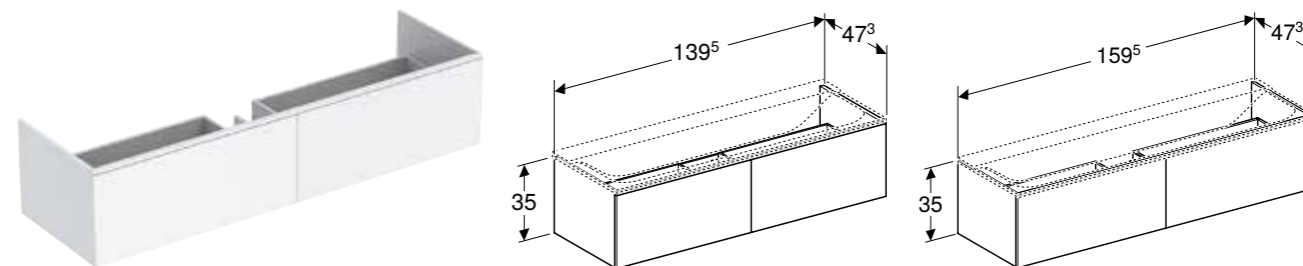

GEBERIT XENO² ORMARIĆ ZA UMIVAONIK OD MINERALNIH MATERIJALA, SA DVE FIOKE

Prednosti

FSC™ C134279 sertifikovan • Konzolni element • Sa dve fioke • Mehanizam za otvaranje sa aktiviranjem pritiskom • Fioka sa samouvlačenjem • Fioka sa oblogom protiv proklizavanja • Fioka sa LED svetiljkom • LED osvetljenje sa senzorom približavanja • Otporno na vlagu • Isporučeno u predmontiranom stanju

Br. art.	Boja / površina	B [cm]	H [cm]	T [cm]	Svetlosni tok [lm]	Boja svetla
Širina umivaonika: 140 cm						
500.347.00.1 *	bela / lakirana, mat	139,5 cm	35 cm	47,3 cm	1080 lm	6400 K
500.348.00.1 *	greige / lakirana, mat	139,5 cm	35 cm	47,3 cm	1080 lm	6400 K
500.348.43.1	scultura siva / melamin struktura drveta	139,5 cm	35 cm	47,3 cm	1080 lm	6400 K
Širina umivaonika: 160 cm						
500.346.01.1 *	bela / lakirana, mat	159,5 cm	35 cm	47,3 cm	1240 lm	6400 K
500.346.00.1 *	greige / lakirana, mat	159,5 cm	35 cm	47,3 cm	1240 lm	6400 K
500.346.43.1	scultura siva / melamin struktura drveta	159,5 cm	35 cm	47,3 cm	1240 lm	6400 K

* Proizvodnja prema porudžbini

Mogućnost kombinovanja sa

- Geberit Xenos² ugradni umivaonik → s. 281
- Geberit Xenos² ogledalo sa direktnim i indirektnim osvetljenjem → s. 288