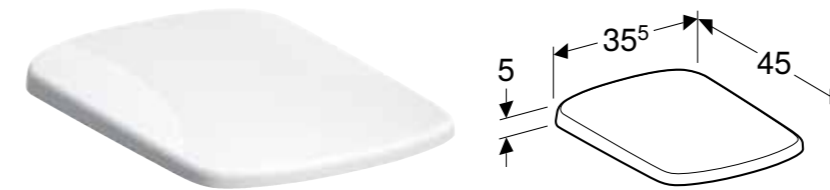

GEBERIT SELNOVA COMPACT WC SEDIŠTE, ČETVRTASTI DIZAJN, PRIČVRŠĆENJE SA GORNJE STRANE

Prednosti

Šarka od metala • Četvrtasti dizajn • Poklopac WC-a, preklapajući

Br. art.	Boja / površina	Funkcija sporog spuštanja	Šarka sa brzim zatezanjem
501.928.01.1	bela / sjajna	ne	ne
501.929.01.1	bela / sjajna	da	ne
501.930.01.1	bela / sjajna	da	da

Mogućnost kombinovanja sa

- Geberit Selnova Compact konzolna WC šolja, četvrtasti dizajn, smanjena dubina, Rimfree → s. 421