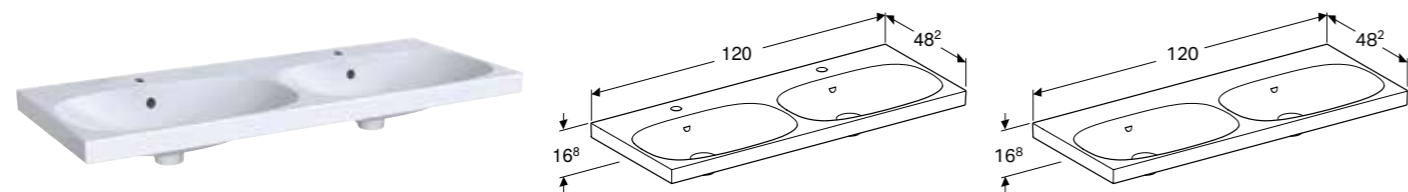

GEBERIT ACANTO DUPLI UMIVAONIK

Prednosti

Mogućnost ugradnje sa ormarićem za umivaonik

Br. art.	Boja / površina	Otvor slavine	Preliv	H [cm]	T [cm]
B / širina: 120 cm					
500.627.01.2	bela	na sredini	vidljivo	16,8 cm	48,2 cm
500.628.01.2	bela	bez	vidljivo	16,8 cm	48,2 cm

Mogućnost kombinovanja sa

• Geberit Acanto ormarić za dvostruki umivaonik, sa dve fioke i sifonom → s. 300