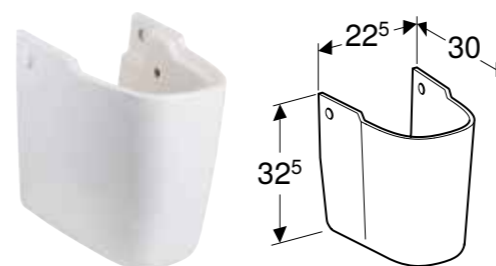

GEBERIT SMYLE POLUSTUB

Br. art.	Boja / površina
500.576.01.1	bela

Mogućnost kombinovanja sa

- Geberit Smyle Square umivaonik → s. 360
- Geberit Smyle umivaonik → s. 359
- Geberit Smyle Square dupli umivaonik → s. 361
- Geberit Smyle Square umivaonik za pranje ruku → s. 358