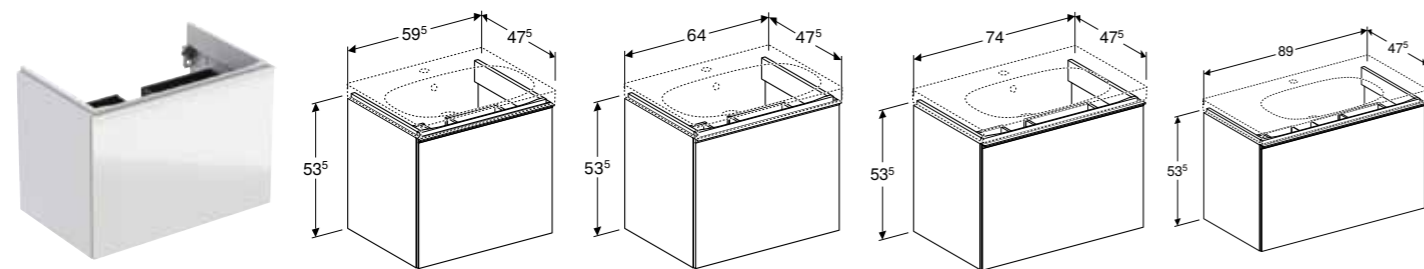

GEBERIT ACANTO ORMARIĆ ZA UMIVAONIK, SA JEDNOM FIOKOM, JEDNOM UNUTRAŠNJOM FIOKOM I SIFONOM

Prednosti

FSC™ C134279 sertifikovan • Konzolni element • Sa jednom fiokom • Sa jednom unutrašnjom fiokom • Ručka za otvaranje • Fioka sa samouvlačenjem • Otporno na vlagu • Front od iverice sa staklenom maskom • Isporučeno u predmontiranom stanju

Br. art.	Boja / površina	B [cm]	H [cm]	T [cm]
Širina umivaonika: 60 cm				
500.609.01.2	Telo: bela / lakirano visoki sjaj Fioke: bela / staklo sjajno	59,5 cm	53,5 cm	47,5 cm
500.609.JL.2 *	Telo: peščanosiva / lakirano mat Fioke: peščanosiva / staklo sjajno	59,5 cm	53,5 cm	47,5 cm
500.609.JK.2	Telo: lava / lakirano mat Fioke: lava / staklo sjajno	59,5 cm	53,5 cm	47,5 cm
500.609.16.1 *	Telo: crna / lakirano mat Fioke: crna / staklo sjajno	59,5 cm	53,5 cm	47,5 cm
Širina umivaonika: 65 cm				
500.610.01.2	Telo: bela / lakirano visoki sjaj Fioke: bela / staklo sjajno	64 cm	53,5 cm	47,5 cm
500.610.JL.2 *	Telo: peščanosiva / lakirano mat Fioke: peščanosiva / staklo sjajno	64 cm	53,5 cm	47,5 cm
500.610.JK.2	Telo: lava / lakirano mat Fioke: lava / staklo sjajno	64 cm	53,5 cm	47,5 cm
500.610.16.1 *	Telo: crna / lakirano mat Fioke: crna / staklo sjajno	64 cm	53,5 cm	47,5 cm
Širina umivaonika: 75 cm				
500.611.01.2	Telo: bela / lakirano visoki sjaj Fioke: bela / staklo sjajno	74 cm	53,5 cm	47,5 cm
500.611.JL.2 *	Telo: peščanosiva / lakirano mat Fioke: peščanosiva / staklo sjajno	74 cm	53,5 cm	47,5 cm
500.611.JK.2	Telo: lava / lakirano mat Fioke: lava / staklo sjajno	74 cm	53,5 cm	47,5 cm
500.611.16.1 *	Telo: crna / lakirano mat Fioke: crna / staklo sjajno	74 cm	53,5 cm	47,5 cm
Širina umivaonika: 90 cm				
500.612.01.2	Telo: bela / lakirano visoki sjaj Fioke: bela / staklo sjajno	89 cm	53,5 cm	47,5 cm
500.612.JL.2 *	Telo: peščanosiva / lakirano mat Fioke: peščanosiva / staklo sjajno	89 cm	53,5 cm	47,5 cm
500.612.JK.2	Telo: lava / lakirano mat Fioke: lava / staklo sjajno	89 cm	53,5 cm	47,5 cm
500.612.16.1 *	Telo: crna / lakirano mat Fioke: crna / staklo sjajno	89 cm	53,5 cm	47,5 cm

* Proizvodnja prema porudžbini

Mogućnost kombinovanja sa

- Geberit Option Plus Square ogledalo sa direktnim i indirektnim osvetljenjem → s. 456
- Geberit Option Oval ogledalo sa indirektnim osvetljenjem → s. 457
- Geberit Option Round ogledalo sa direktnim i indirektnim osvetljenjem → s. 457
- Geberit Acanto element sa ogledalom sa osvetljenjem i dvoja vrata → s. 306
- Geberit Acanto ugradni umivaonik → s. 296
- Geberit Acanto umivaonik → s. 293
- Geberit Acanto umivaonik sa površinom za odlaganje → s. 293
- Geberit Acanto umivaonik sa površinom za odlaganje sa desne strane → s. 294
- Geberit Acanto umivaonik sa skrivenim prelivom i poklopcem odvoda → s. 294
- Geberit Acanto umivaonik sa skrivenim prelivom, površinom za odlaganje i poklopcem odvoda → s. 294