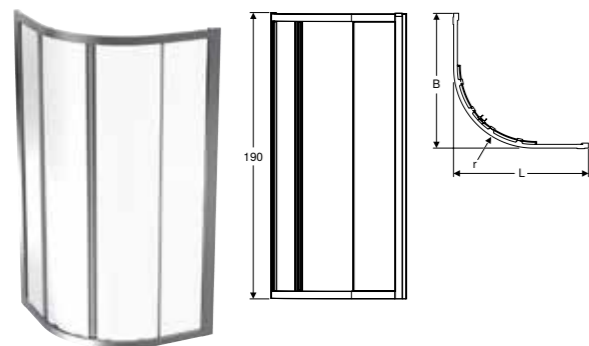

Br. art.	L [cm]	H [cm]
560.001.00.1	89 cm	200 cm
560.002.00.1	99 cm	200 cm
560.003.00.1	119 cm	200 cm
560.004.00.1	139 cm	200 cm
560.005.00.1	149 cm	200 cm

GEBERIT GEO POLUKRUŽNA TUŠ KABINA

Prednosti

Uokvirjeno • Jednoslojno sigurnosno staklo sa nanopremazom • Polukružna • Otvor za klizna vrata