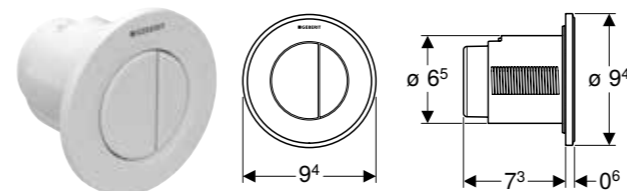

GEBERIT TIP 01 DALJINSKO AKTIVIRANJE ISPIRANJA, PNEUMATSKO, ZA DVOKOLIČINSKO ISPIRANJE, DUGME ZA ISPIRANJE U ZIDU

Prednosti

Oblik okrugao • Mogućnost kombinovanja sa Geberit tipkama za aktiviranje za jednokoličinsko ispiranje i start/stop ispiranje ili Geberit pokrivnom pločom

Br. art.	Boja / površina	Materijal proizvoda
116.042.11.1	bela	plastika
116.042.21.1	sjajna hrom	plastika
116.042.JQ.1	N hromirani mat / sa slojem easy-to-clean	plastika

N: Novo, u isporuci od: april 2023