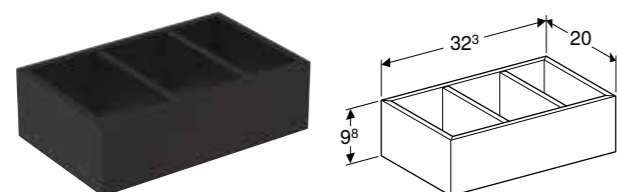

GEBERIT UMETAK ZA FIOKU, PODELA U OBLIKU SLOVA H, ZA DONJU FIOKU

Prednosti

FSC™ C134279 sertifikovan • H-podela

Br. art.	Boja / površina	B [cm]	H [cm]	T [cm]
500.676.00.1	lava / melamin struktuisana	32,3 cm	9,8 cm	20 cm