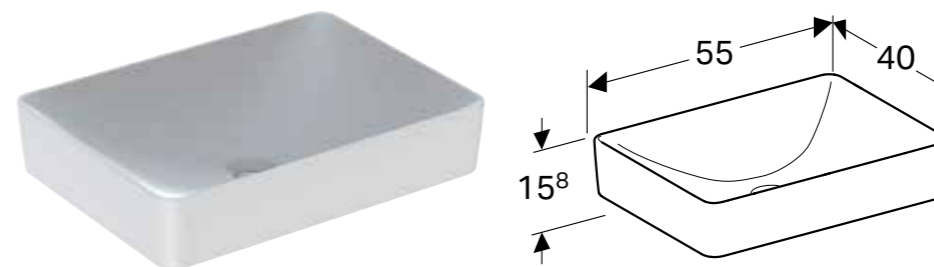

GEBERIT VARIFORM NADGRADNI UMIVAONIK, PRAVOUGAONI

Prednosti

Odgovara uz svaki kupatilski nameštaj VariForm • Pravougaoni oblik • Jednostavna montaža zahvaljujući isporučenom izreznom šablonu • Mogućnost ugradnje sa ormarićem za umivaonik

Br. art.	Boja / površina	Otvor slavine	Preliv	H [cm]	T [cm]
B / širina: 55 cm					
500.779.01.2	bela	bez	bez	15,8 cm	40 cm

Mogućnost kombinovanja sa

- Geberit VariForm ormarić za nadgradni umivaonik, sa jednom fiokom, površinom za odlaganje i sifonom → s. 449
- Geberit VariForm ormarić za nadgradni umivaonik, sa dve fioke, površinom za odlaganje i sifonom → s. 450
- Geberit VariForm ormarić za nadgradni umivaonik, sa tri fioke, površinom za odlaganje i sifonom → s. 451