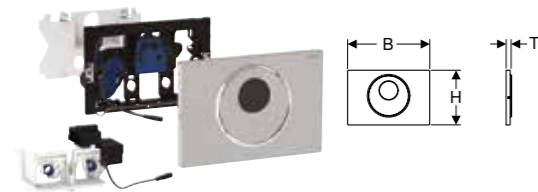

GEBERIT UREĐAJ ZA ISPIRANJE WC-A SA ELEKTRONSKIM AKTIVIRANJEM ISPIRANJA, BATERIJSKO NAPAŽANJE, DVOKOLIČINSKO ISPIRANJE, TIPKA ZA AKTIVIRANJE SIGMA10, AUTOMATSKO / BESKONTAKTNO / RUČNO

Prednosti

Ručno pokretanje ispiranja, beskontaktno • Automatsko pokretanje ispiranja • Beskontaktna aktivacija jednokoličinskog ili dvokoličinskog ispiranja približavanjem ruke • Ručno aktiviranje funkcije ispiranja preko tipke za aktiviranje • Aktiviranje ispiranja, moguće preko eksternog tastera • Tipka za aktiviranje, pričvršćuje se vijcima • Baterijsko napajanje • Baterije u zatvorenoj pregradi za baterije u vodokotliću • Sa utičnicom koja se ne može greškom zameniti • Infracrvena detekcija korisnika sa ignorisanjem pozadine • IC senzor, samopodešavajući • Sigurna detekcija rastojanja pomoću infracrvenih zraka • Interval ispiranja, prethodno podešen • Interval ispiranja, podesiv • Predispiranje, podesivo • Minimalno vreme zadržavanja, podesivo • Podešavanja uređaja i rukovanje pomoću mobilnog uređaja putem integrisanog Bluetooth® interfejsa • Kompatibilno sa Geberit Control aplikacijom • Bežično povezivanje sa Geberit mrežnim prolazom preko Bluetooth® veze • Kompatibilno sa Geberit Connect • Kompatibilno sa Geberit servisnim upravljačem • Aktiviranje ispiranja, može se deaktivirati • Mehanizam za podizanje, niskošumni • Električni uređaj za podizanje, sa samostalnom kalibracijom • Antivandal zaštita • Lako se održava i čisti

Br. art.	Boja / površina	Materijal proizvoda	B [cm]	H [cm]	T [cm]
115.891.16.6	Ploča i taster: crni mat lakirani, sa slojem easy-to-clean Ukrasni prsten: crni	nerđajući čelik	24,6 cm	16,4 cm	1,5 cm
115.891.DW.6	Ploča i taster: crni Ukrasni prstenovi: crni mat	nerđajući čelik	24,6 cm	16,4 cm	1,5 cm

U isporuci od: april 2023