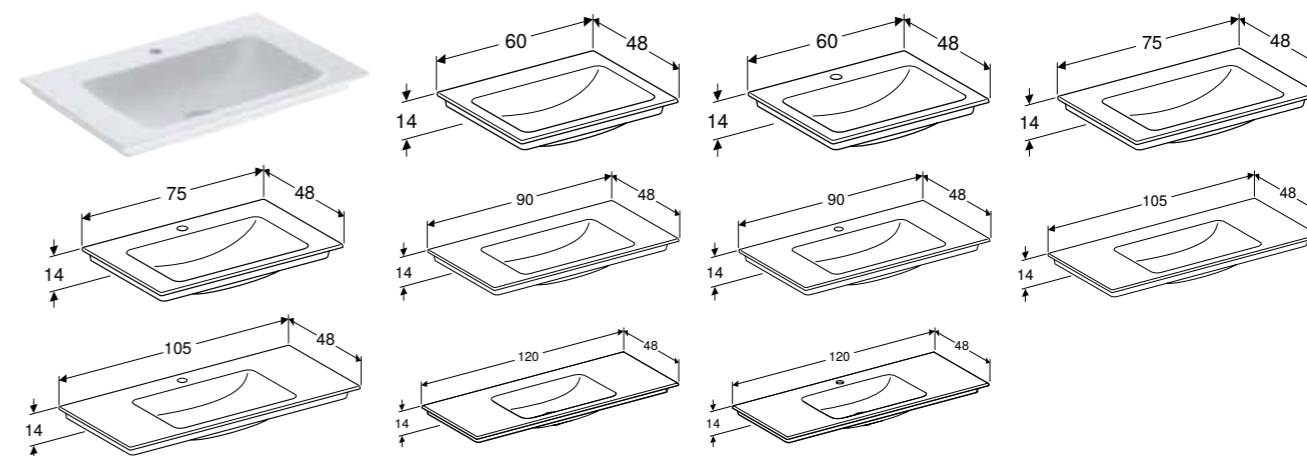

GEBERIT ONE UGRADNI UMIVAONIK, VERTIKALNI ODVOD

Prednosti

Vertikalni odvod • Uska ivica

Br. art.	Boja / površina	Otvor slavine	Preliv	Površina za odlaganje	Širina donjeg ormara [cm]	H [cm]	T [cm]
B / širina: 60 cm							
505.011.01.1	bela / KeraTect	bez	bez	sa obe strane	60 cm	14 cm	48 cm
505.010.01.1	bela / KeraTect	na sredini	bez	sa obe strane	60 cm	14 cm	48 cm
B / širina: 75 cm							
505.011.01.2	bela / KeraTect	bez	bez	sa obe strane	75 cm	14 cm	48 cm
505.010.01.2	bela / KeraTect	na sredini	bez	sa obe strane	75 cm	14 cm	48 cm
B / širina: 90 cm							
505.011.01.3	bela / KeraTect	bez	bez	sa obe strane	90 cm	14 cm	48 cm
505.010.01.3	bela / KeraTect	na sredini	bez	sa obe strane	90 cm	14 cm	48 cm
B / širina: 105 cm							
505.011.01.4	bela / KeraTect	bez	bez	sa obe strane	105 cm	14 cm	48 cm
505.010.01.4	bela / KeraTect	na sredini	bez	sa obe strane	105 cm	14 cm	48 cm
B / širina: 120 cm							
505.011.01.5	bela / KeraTect	bez	bez	sa obe strane	120 cm	14 cm	48 cm
505.010.01.5	bela / KeraTect	na sredini	bez	sa obe strane	120 cm	14 cm	48 cm

Mogućnost kombinovanja sa

- Geberit ONE ormarić za umivaonik, sa dve fioke → s. 233
- Geberit ONE ormarić za umivaonik, sa jednom fiokom → s. 235