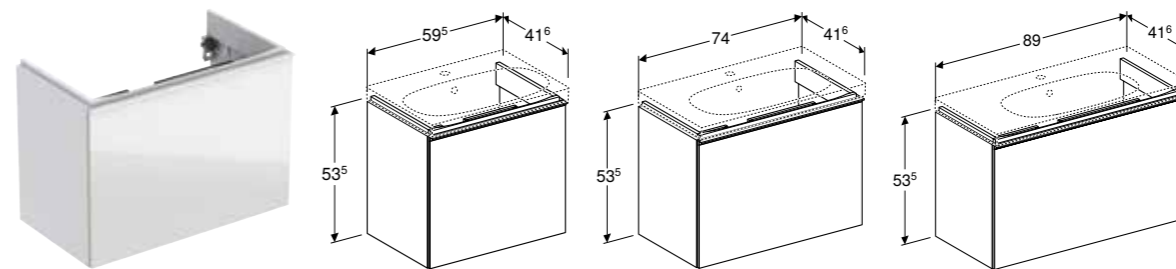

GEBERIT ACANTO ORMARIĆ ZA UMIVAONIK, SA JEDNOM FIOKOM I JEDNOM UNUTRAŠNJOM FIOKOM, SMANJENA DUBINA, SA SIFONOM

Prednosti

FSC™ C134279 sertifikovan • Konzolni element • Sa jednom fiokom • Sa jednom unutrašnjom fiokom • Ručka za otvaranje • Fioka sa samouvlačenjem • Smanjena dubina • Otporno na vlagu • Front od iverice sa staklenom maskom • Isporučeno u predmontiranom stanju

Br. art.	Boja / površina	B [cm]	H [cm]	T [cm]
Širina umivaonika: 60 cm				
500.614.01.2	Telo: bela / lakirano visoki sjaj Fioke: bela / staklo sjajno	59,5 cm	53,5 cm	41,6 cm
500.614.JL.2 *	Telo: peščanosiva / lakirano mat Fioke: peščanosiva / staklo sjajno	59,5 cm	53,5 cm	41,6 cm
500.614.JK.2	Telo: lava / lakirano mat Fioke: lava / staklo sjajno	59,5 cm	53,5 cm	41,6 cm
500.614.16.1 *	Telo: crna / lakirano mat Fioke: crna / staklo sjajno	59,5 cm	53,5 cm	41,6 cm
Širina umivaonika: 75 cm				
500.615.01.2	Telo: bela / lakirano visoki sjaj Fioke: bela / staklo sjajno	74 cm	53,5 cm	41,6 cm
500.615.JL.2 *	Telo: peščanosiva / lakirano mat Fioke: peščanosiva / staklo sjajno	74 cm	53,5 cm	41,6 cm
500.615.JK.2	Telo: lava / lakirano mat Fioke: lava / staklo sjajno	74 cm	53,5 cm	41,6 cm
500.615.16.1 *	Telo: crna / lakirano mat Fioke: crna / staklo sjajno	74 cm	53,5 cm	41,6 cm
Širina umivaonika: 90 cm				
500.616.01.2	Telo: bela / lakirano visoki sjaj Fioke: bela / staklo sjajno	89 cm	53,5 cm	41,6 cm
500.616.JL.2 *	Telo: peščanosiva / lakirano mat Fioke: peščanosiva / staklo sjajno	89 cm	53,5 cm	41,6 cm
500.616.JK.2	Telo: lava / lakirano mat Fioke: lava / staklo sjajno	89 cm	53,5 cm	41,6 cm
500.616.16.1 *	Telo: crna / lakirano mat Fioke: crna / staklo sjajno	89 cm	53,5 cm	41,6 cm

* Proizvodnja prema porudžbini

Mogućnost kombinovanja sa

- Geberit Option Plus Square ogledalo sa direktnim i indirektnim osvetljenjem → s. 456
- Geberit Option Oval ogledalo sa indirektnim osvetljenjem → s. 457
- Geberit Option Round ogledalo sa direktnim i indirektnim osvetljenjem → s. 457
- Geberit Acanto element sa ogledalom sa osvetljenjem i dvoja vrata → s. 306
- Geberit Acanto umivaonik, smanjena dubina → s. 295
- Geberit Acanto umivaonik, smanjena dubina, sa površinom za odlaganje → s. 295