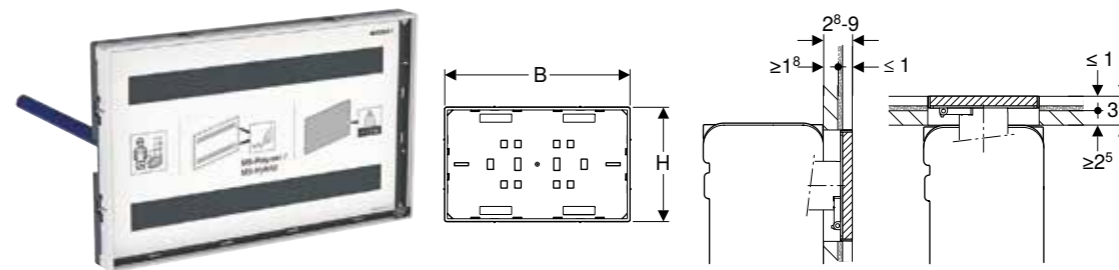

Br. art.	Boja / površina	B [cm]	H [cm]	T [cm]
115.087.00.1	prilagođeno kupcu	18,3 cm	11,3 cm	1,8 cm

GEBERIT OMEGA POKRIVNA PLOČA, RAVNA SA ZIDOM, SA OKVIROM

Prednosti

Pripremu površine i kompletiranje obavlja kupac • Montaža je moguća odozgo i spreda • Ugradnja ravna sa zidom • Okvir za pokrivnu ploču, sjajni hrom • Pokrivna ploča nije pogodna za nanošenje maltera