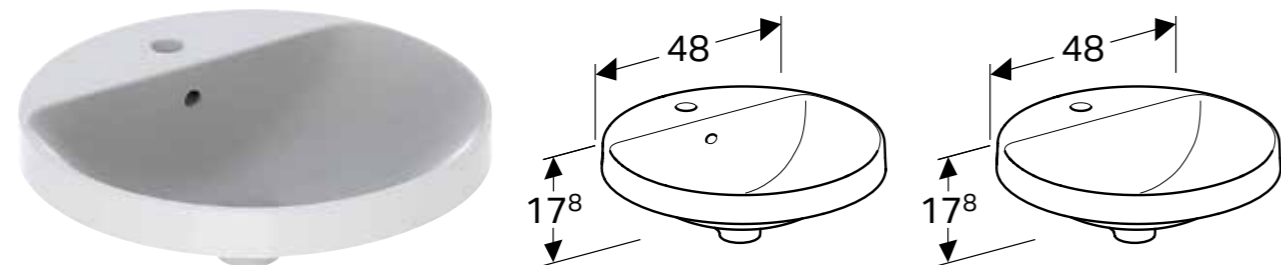

GEBERIT VARIFORM UGRADNI UMIVAONIK, OKRUGLI, SA PLOČOM I OTVOROM ZA ARMATURU

Prednosti

Okruglo • Jednostavna montaža zahvaljujući isporučenom izreznom šablonu

Br. art.	Boja / površina	Otvor slavine	Preliv	H [cm]
500.704.01.2	bela	na sredini	vidljivo	17,8 cm
500.706.01.2*	bela	na sredini	bez	17,8 cm

* Proizvodnja prema porudžbini