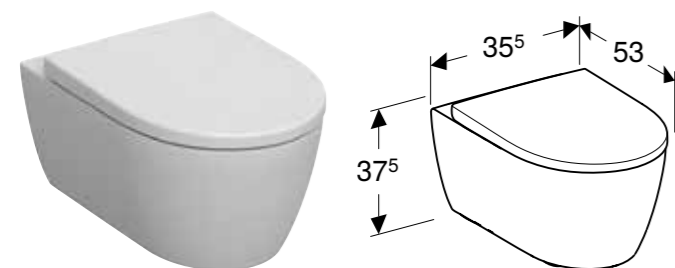

GEBERIT ICON SET KONZOLNE WC ŠOLJE, SKRIVENO KAČENJE, RIMFREE, SA WC SEDIŠTEM

Prednosti

Konzolni element • Rimfree • Jednostavno pričvršćenje pomoću Geberit zidnog pričvršćenja, tip EFF3 za WC • Tip 1, puno ispiranje 6 / 5 / 4 l, prema propisu EN 997 • Ispiranje sa 4,5 l • Skriveno kačenje • Skriveno učvršćenje • WC sedište od duromera • Poklopac WC-a, preklapajući • WC sedište sa EasyMount šarkom

Br. art.	Boja / površina	Funkcija sporog spuštanja	B [cm]	H [cm]	T [cm]	Šarka sa brzim zatezanjem
501.664.00.1	bela	da	35,5 cm	37,5 cm	53 cm	može da se zatvori