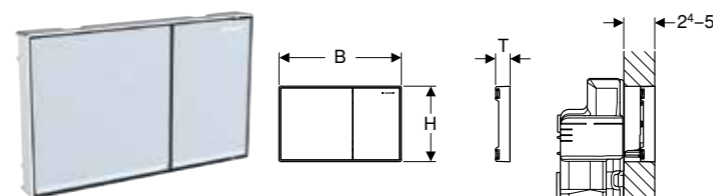

Prednosti

Seriya 2016. • Čeono aktiviranje • Tipka za aktiviranje, u ravni sa zidom • Zvučno izolovane poluge za aktiviranje, brzo podesive bez alata

Br. art.	Boja / površina	Materijal proizvoda	B [cm]	H [cm]	T [cm]
115.640.GH.1	Tasteri: hromirani, četkanj, sa slojem easy-to-clean Ukrasne trake i okvir: sjajni hrom	cink liven pod pritiskom	21,4 cm	13,2 cm	2,5 cm
115.640.JK.1	Tasteri: lava Ukrasne trake: sa reflektujućim premazom Okvir: sjajni hrom	cink liven pod pritiskom / staklo	21,4 cm	13,2 cm	2,5 cm
115.640.JL.1	Tasteri: peščanosiva Ukrasne trake: sa reflektujućim premazom Okvir: sjajni hrom	cink liven pod pritiskom / staklo	21,4 cm	13,2 cm	2,5 cm
115.640.SI.1	Tasteri: beli Ukrasne trake: sa reflektujućim premazom Okvir: sjajni hrom	cink liven pod pritiskom / staklo	21,4 cm	13,2 cm	2,5 cm
115.640.SJ.1	Tasteri: crni Ukrasne trake: sa reflektujućim premazom Okvir: sjajni hrom	cink liven pod pritiskom / staklo	21,4 cm	13,2 cm	2,5 cm