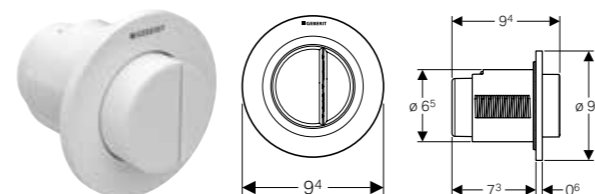

GEBERIT TIP 01 DALJINSKO AKTIVIRANJE ISPIRANJA, PNEUMATSKO, ZA DVOKOLIČINSKO ISPIRANJE, DUGME ZA ISPIRANJE U ZIDU, IZBOČENO

Prednosti

Oblik okrugao • Izbočeni tasteri za aktiviranje • Mogućnost kombinovanja sa Geberit tipkama za aktiviranje za jednokoličinsko ispiranje i start/stop ispiranje ili Geberit pokrivnom pločom

Br. art.	Boja / površina	Materijal proizvoda
116.044.11.1	alpsko bela	plastika