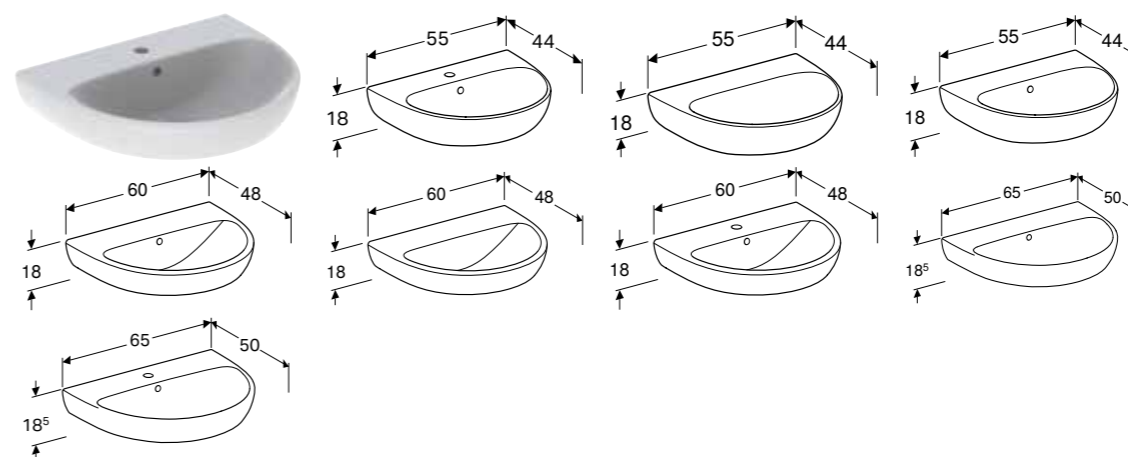

U isporuci od: april 2023

Mogućnost kombinovanja sa

- Geberit Selnova stub → s. 380

GEBERIT SELNOVA UMIVAONIK

Prednosti

Može se kombinovati sa polustubom • Može se kombinovati sa stubom

Br. art.	Boja / površina	Otvor slavine	Preliv	H [cm]	T [cm]
B / širina: 55 cm					
500.315.01.7	bela	na sredini	vidljivo	18 cm	44 cm
500.304.01.7	bela	bez	vidljivo	18 cm	44 cm
500.315.01.5 *	bela	bez	bez	18 cm	44 cm
B / širina: 60 cm					
500.305.01.7	bela	na sredini	vidljivo	18 cm	48 cm
500.305.01.2 *	bela	bez	bez	18 cm	48 cm
500.305.01.5 *	bela	bez	vidljivo	18 cm	48 cm
B / širina: 65 cm					
500.297.01.7	bela	na sredini	vidljivo	18,5 cm	50 cm
500.297.01.2 *	bela	bez	vidljivo	18,5 cm	50 cm