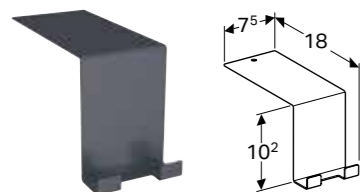

Br. art. Boja / površina

H / visina: 28,1 cm

500.658.00.2 sjajna hrom

H / visina: 31,6 cm

500.657.00.2 sjajna hrom

GEBERIT KUKICA ZA PEŠKIRE

Br. art. Boja / površina

500.647.JK.2 lava / obrada pečenim lakom, mat