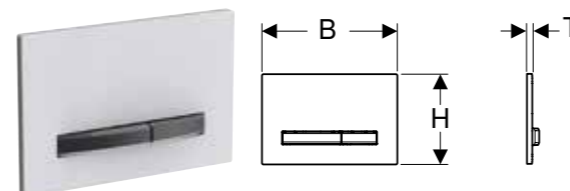

GEBERIT SIGMA50 TIPKA ZA AKTIVIRANJE, ZA DVOKOLIČINSKO ISPIRANJE, CRNAHROM BOJA METALA

Prednosti

Čeono aktiviranje • Tipke za aktiviranje i pričvrtna ploča sa slojem easy-to-clean • Zvučno izolovane poluge za aktiviranje, brzo podesive bez alata

Br. art.	Boja / površina	Materijal proizvoda	B [cm]	H [cm]	T [cm]
115.671.00.2	Osnovna ploča i tasteri: crni hrom Pokrivna ploča: specifično za kupca	cink liven pod pritiskom	24,6 cm	16,4 cm	1 cm
115.671.11.2	Osnovna ploča i tasteri: crni hrom Pokrivna ploča: bela	cink liven pod pritiskom / plastika	24,6 cm	16,4 cm	1,3 cm
115.671.DW.2	Osnovna ploča i tasteri: crni hrom Pokrivna ploča: crna	cink liven pod pritiskom / plastika	24,6 cm	16,4 cm	1,3 cm
115.671.JM.2	Osnovna ploča i tasteri: crni hrom Pokrivna ploča: mustang škrljajac	cink liven pod pritiskom / škrljajac (prirodni proizvod)	24,6 cm	16,4 cm	1,4 cm
115.671.JV.2	Osnovna ploča i tasteri: crni hrom Pokrivna ploča: optika betona	cink liven pod pritiskom / keramika	24,6 cm	16,4 cm	1,4 cm
115.671.JX.2	Osnovna ploča i tasteri: crni hrom Pokrivna ploča: orahovina američka	cink liven pod pritiskom / drvo (prirodni proizvod)	24,6 cm	16,4 cm	1,4 cm
115.671.QD.2	N Osnovna ploča i tasteri: crni hrom Pokrivna ploča: crni hrom, četkani, sa slojem easy-to-clean	cink liven pod pritiskom / mesing	24,6 cm	16,4 cm	1,2 cm

N: Novo, u isporuci od: april 2023