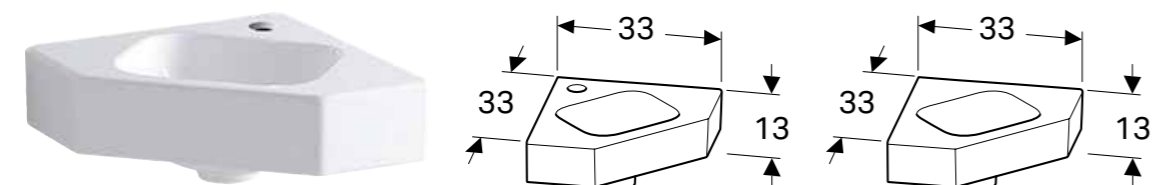

GEBERIT ICON UGAONI UMIVAONIK ZA PRANJE RUKU

Br. art.	Boja / površina	Otvor slavine	Preliv	H [cm]	T [cm]
B / širina: 46 cm					
124729000	bela	na sredini	bez	13 cm	33 cm
124730000	bela	bez	bez	13 cm	33 cm