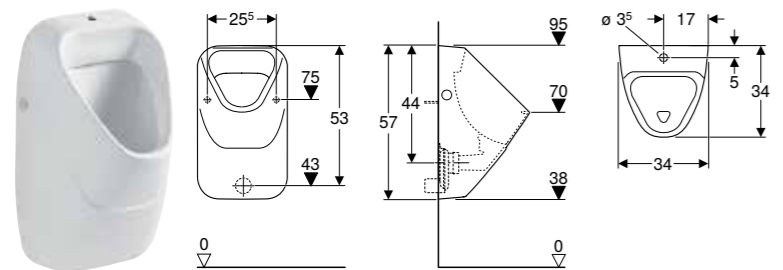

GEBERIT ALIVIO PISOAR, DOVOD ODOZGO, ODVOD SA ZADNJE STRANE ILI DOLE

Prednosti

Konzolni element • Sa ispirnom ivicom • Sifon, skriveni • Skriveno učvršćenje • Ispunjava zahteve standarda EN 13407

Br. art.	Boja / površina	Odvod	Dovodni vod	B [cm]	H [cm]	T [cm]
23815000	bela	prema nazad ili prema dole	gore	34 cm	57 cm	34 cm