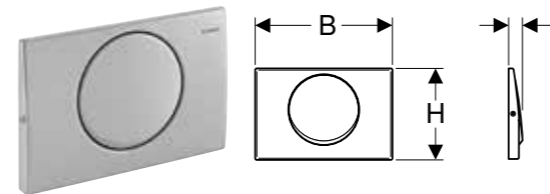

GEBERIT MAMBO TIPKA ZA AKTIVIRANJE, ZA START/STOP ISPIRANJE, PRIČVRŠĆUJE SE VIJCIMA

Prednosti

Čeono aktiviranje • Zvučno izolovane poluge za aktiviranje, brzo podesive bez alata

Br. art.	Boja / površina	Materijal proizvoda	B [cm]	H [cm]	T [cm]
115.751.00.1	četkano	nerđajući čelik	24,6 cm	16,4 cm	2,5 cm