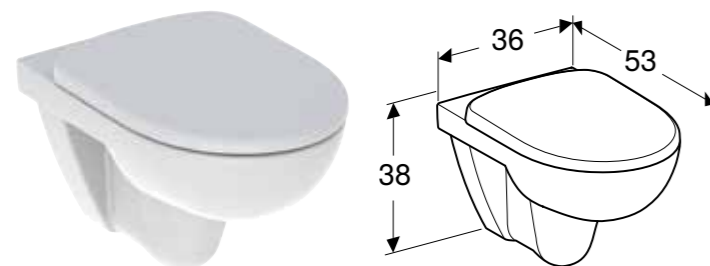

GEBERIT SELNOVA SET KONZOLNE WC ŠOLJE, SA WC SEDIŠTEM

Prednosti

Konzolni element • Sa ispirnom ivicom • Tip 1, puno ispiranje 6 / 4 l, prema propisu EN 997 • WC sedište od duomera • Poklopac WC-a, preklapajući

Br. art.	Boja / površina	Funkcija sporog spuštanja	B [cm]	H [cm]	T [cm]
501.752.00.1	bela	ne	36 cm	38 cm	53 cm