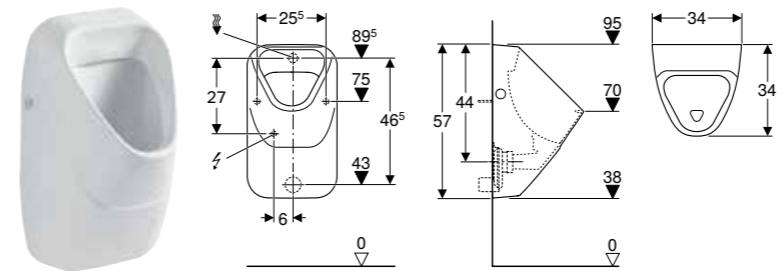

GEBERIT ALIVIO PISOAR, DOVOD OTPOZADI, ODVOD SA ZADNJE STRANE ILI DOLE

Prednosti

Konzolni element • Sa ispirnom ivicom • Sifon, skriveni • Skriveno učvršćenje • Ispunjava zahteve standarda EN 13407

Br. art.	Boja / površina	Odvod	Dovodni vod	B [cm]	H [cm]	T [cm]
23810000	bela	prema nazad ili prema dole	pozadi	34 cm	57 cm	34 cm