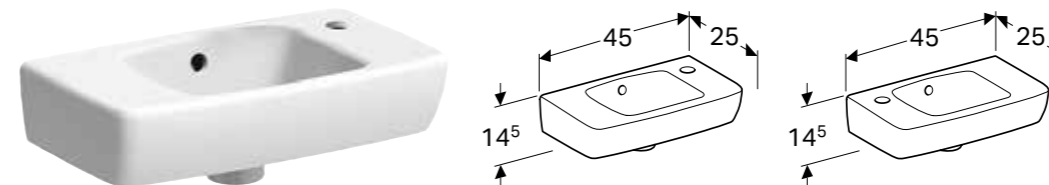

GEBERIT SELNOVA COMPACT UMIVAONIK ZA PRANJE RUKU, SMANJENA DUBINA, SA POVRŠINOM ZA ODLAGANJE

Prednosti

Mogućnost ugradnje sa ormarićem za umivaonik • Asimetričan element • Smanjena dubina • Može se kombinovati sa polustubom • Može se kombinovati sa stubom • Sa površinom za odlaganje

Br. art.	Boja / površina	Otvor slavine	Preliv	Površina za odlaganje	Širina donjeg ormara [cm]	B [cm]	H [cm]	T [cm]
500.318.01.5	bela	desno	vidljivo	levo	40,8 cm	45 cm	14,5 cm	25 cm
500.319.01.5	bela	levo	vidljivo	desno	40,8 cm	45 cm	14,5 cm	25 cm

U isporuci od: april 2023

Mogućnost kombinovanja sa

- Geberit Selnova Square ormarić za umivaonik za pranje ruku, sa jednim vratima, smanjena dubina
- Geberit Selnova Square polustub za umivaonik za pranje ruku → s. 399
- Geberit Selnova Square stub → s. 398