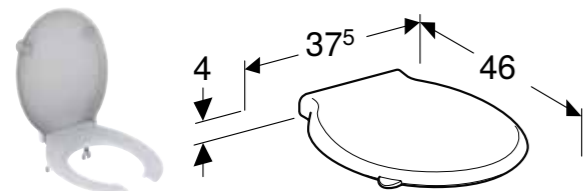

GEBERIT SELNOVA COMFORT WC SEDIŠTE SA OTVOROM, BEZ PREPREKA, ANTIBAKTERIJSKO, PRIČVRŠČENJE ODOZDO

Prednosti

Za osobe sa invaliditetom • Antibakterijski • Za vratilo šarke od nerđajućeg čelika, prolazno • Poklopac WC-a, preklapajući • Otvoreno WC sedište

Br. art.	Boja / površina	Funkcija sporog spuštanja	Šarka sa brzim zatezanjem
502.791.00.1	bela	ne	ne

U isporuci od: april 2023

Mogućnost kombinovanja sa

- Geberit Selnova Comfort konzolna WC šolja, produžena dubina, Rimfree → s. 428
- Geberit Selnova Comfort konzolna WC šolja, produžena dubina → s. 428
- Geberit Selnova Comfort podna WC šolja za predzidni vodokotlić za monoblok, horizontalni odvod, Rimfree → s. 430
- Geberit Selnova Comfort podna WC šolja za monoblok, horizontalni odvod, izdignuta → s. 431