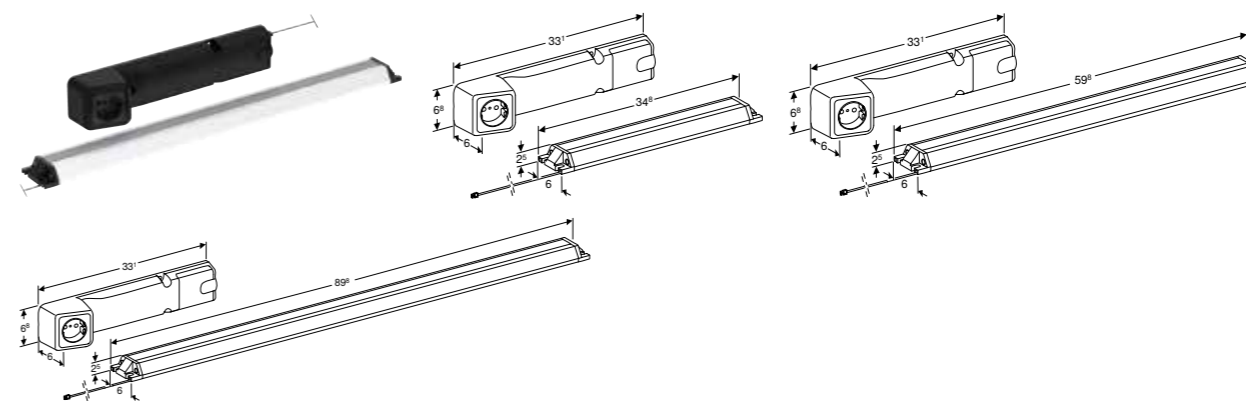

Prednosti

Korisni vek trajanja 3–6 meseci • Punjenje moguće preko mikro USB kabla

Br. art.	L [cm]	Boja svetla
502.032.00.1	40 cm	3500 K

GEBERIT ONE UTIČNICA

Br. art.
505.090.00.2

GEBERIT ONE UTIČNICE SA MODULOM COMFORTLIGHT