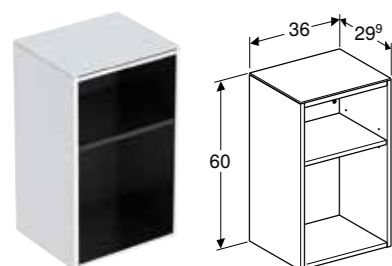

GEBERIT SMYLE SQUARE BOČNI ORMARIĆ, OTVORENI

Prednosti

FSC™ C134279 sertifikovan • Konzolni element • Sa srednjevisokim ormarićem može se povezati na visoki ormarić • Sa pomičnom uložnom policom • Otporno na vlagu • Pokrivna ploča od stakla • Isporučeno u predmontiranom stanju

Br. art.	Boja / površina	B [cm]	H [cm]	T [cm]
500.358.00.1	bela / lakirana, visoki sjaj	36 cm	60 cm	29,9 cm
500.358.JK.1 *	lava / lakirana, mat	36 cm	60 cm	29,9 cm
500.358.JL.1 *	peškovitosiva / lakirana, visoki sjaj	36 cm	60 cm	29,9 cm
500.358.JR.1	orahovina, američki orah / melamin struktura drveta	36 cm	60 cm	29,9 cm

* Proizvodnja prema porudžbini

Mogućnost kombinovanja sa

- Geberit Smyle Square srednje visoki ormarić sa jednim vratima → s. 366