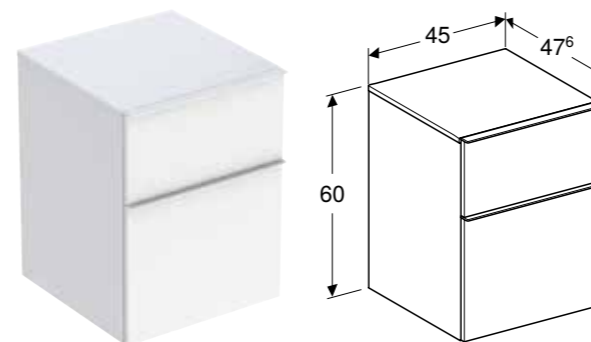

GEBERIT ICON BOČNI ORMARIĆ SA DVE FIOKE

Prednosti

FSC™ C134279 sertifikovan • Konzolni element • Sa dve fioke • Ručka za otvaranje • Zamenjiva drška • Fioka sa samouvlačenjem • Otporno na vlagu • Isporučeno u predmontiranom stanju

Br. art.	Boja / površina	H [cm]	T [cm]
B / širina: 45 cm			
502.315.01.1	Telo i front: bela / lakirano visoki sjaj Drška: bela / završna obrada pečenim lakom, mat	60 cm	47,6 cm
502.315.01.2	Telo i front: bela / lakirano visoki sjaj Drška: sjajna hrom	60 cm	47,6 cm
502.315.01.3 *	Telo i front: bela / lakirana mat Drška: bela / završna obrada pečenim lakom, mat	60 cm	47,6 cm
502.315.JH.1	Telo i front: hrast / melamin tekstura drveta Drška: lava / završna obrada pečenim lakom, mat	60 cm	47,6 cm
502.315.JK.1	Telo i front: lava / lakirano mat Drška: lava / završna obrada pečenim lakom, mat	60 cm	47,6 cm
502.315.JL.1 *	Telo i front: peščanosiva / lakirano visokog sjaja Drška: peščanosiva / završna obrada pečenim lakom, mat	60 cm	47,6 cm
502.315.JR.1 *	Telo i front: orahovina, američki orah / melamin tekstura drveta Drška: lava / završna obrada pečenim lakom, mat	60 cm	47,6 cm

* Proizvodnja prema porudžbini

Mogućnost kombinovanja sa

- Geberit iCon ormarić za umivaonik, sa jednom fiokom → s. 327
- Geberit iCon komplet ugradnog umivaonika sa uskom ivicom, sa ormarićem, dve fioke i priključkom za umivaonik → s. 322
- Geberit iCon komplet ugradnog umivaonika sa uskom ivicom, sa ormarićem, dve fioke i priključkom za umivaonik → s. 324
- Geberit iCon ormarić za umivaonik, sa dve fioke → s. 329
- Geberit iCon ormarić za dupli umivaonik, sa dve fioke → s. 332
- Geberit iCon ormarić za dupli umivaonik, sa četiri fioke → s. 333
- Geberit magnetna ploča sa kutijama za odlaganje → s. 307