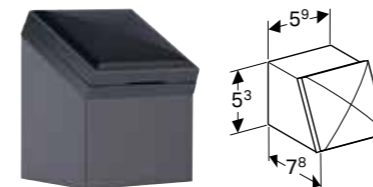

Prednosti
Zaobljeni ugao

Br. art.	Boja / površina	L [cm]
510140000	sjajna hrom	40 cm

GEBERIT UTIČNICA

Br. art.	Boja / površina
501020000	antracit
595165000	N bela

N: Novo, u isporuci od: april 2023

GEBERIT UTIČNICA SA USB PRIKLJUČKOM