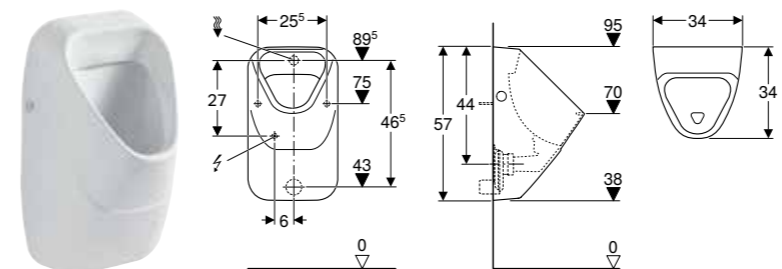

GEBERIT PISOAR ALIVIO SA ODVODNIM SITOM, DOVOD OD POZADI, ODVOD SA ZADNJE STRANE ILI DOLE

Prednosti

Konzolni element • Sa ispirnom ivicom • Sifon, skriveni • Skriveno učvršćenje • Ispunjava zahteve standarda EN 13407 • Sa integrisanim odvodnim sitom od keramike

Br. art.	Boja / površina	Odvod	Dovodni vod	B [cm]	H [cm]	T [cm]
23800000	bela	prema nazad ili prema dole	pozadi	34 cm	57 cm	34 cm