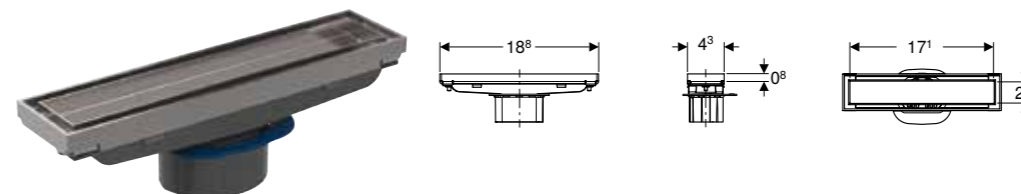

GEBERIT CLEANLINE TUŠ KANAL, MOŽE SE OBLOŽITI PLOČICAMA

Prednosti

Pogodno za debljine podnih pločica od 13–35 mm • Visok umetak pločica sa lepkom za pločice 0,8 cm • Mogućnost centriranja tuš kanala po visini, nagibu i visinskoj razlici • Odvod vode iznad kompozitnog premaza za zaptivanje • Jednostavno čišćenje

Br. art.	Boja / površina	B [cm]
154.455.00.1	prilagođeno kupcu / inox četkani	18,8 cm