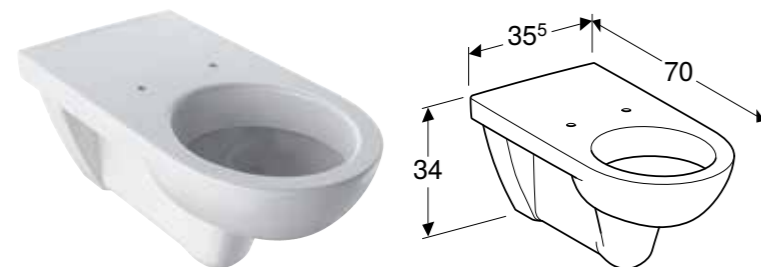

GEBERIT SELNOVA COMFORT KONZOLNA WC ŠOLJA, PRODUŽENA DUBINA

Prednosti

Konzolni element • Sa ispirnom ivicom • Za osobe sa invaliditetom • Tip 1, puno ispiranje 6 / 4 l, prema propisu EN 997 • Produžena dubina

Br. art.	Boja / površina	B [cm]	H [cm]	T [cm]
501.044.00.7	bela	35,5 cm	34 cm	70 cm

U isporuci od: april 2023

Mogućnost kombinovanja sa

- Geberit Selnova Comfort WC sedište za osobe sa invaliditetom, antibakterijsko, pričvršćenje sa gornje strane → s. 433
- Geberit Selnova Comfort WC sedište za osobe sa invaliditetom, pričvršćenje odozgo → s. 436
- Geberit Selnova Comfort WC sedište za osobe sa invaliditetom, pričvršćenje odozgo → s. 433
- Geberit Selnova Comfort WC sedište za osobe sa invaliditetom, pričvršćenje odozdo → s. 432
- Geberit Selnova Comfort WC sedište sa otvorom, bez prepreka, antibakterijsko, pričvršćenje odozdo → s. 432
- Geberit Selnova Comfort WC sedište za osobe sa invaliditetom, antibakterijsko, pričvršćenje sa donje strane → s. 431
- Geberit Selnova Comfort WC sedište, za osobe sa invaliditetom, antibakterijsko, učvršćenje odozgo → s. 436
- Geberit Selnova Comfort WC sedište za osobe sa invaliditetom, pričvršćenje odozdo → s. 435
- Geberit Selnova Comfort WC sedište, za osobe sa invaliditetom, antibakterijsko, pričvršćenje sa donje strane → s. 434
- Geberit Selnova Comfort WC sedište za osobe sa invaliditetom, pričvršćenje odozdo → s. 435