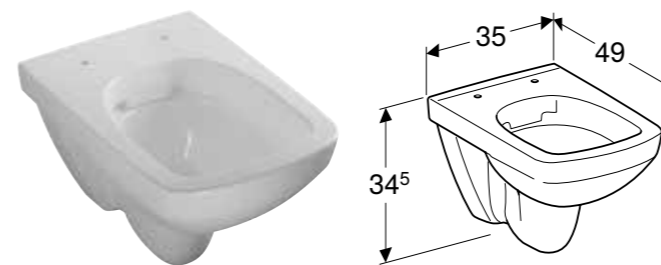

GEBERIT SELNOVA COMPACT KONZOLNA WC ŠOLJA, ČETVRTASTI DIZAJN, SMANJENA DUBINA, RIMFREE

Prednosti

Konzolni element • Rimfree • Četvrtasti dizajn • Tip 1, puno ispiranje 4 l, prema propisu EN 997 • Ispiranje sa 4,5 l • Smanjena dubina • Odstojanje od tla 6 cm

Br. art.	Boja / površina	B [cm]	H [cm]	T [cm]
500.280.01.7	bela	35 cm	34,5 cm	49 cm

U isporuci od: april 2023

Mogućnost kombinovanja sa

- Geberit Selnova Compact WC sedište, četvrtasti dizajn, pričvršćenje sa gornje strane → s. 423