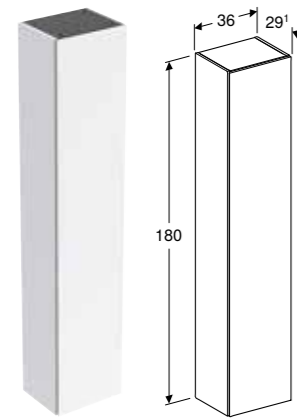

GEBERIT ONE VISOKI ORMARIĆ SA JEDNIM VRATIMA

Prednosti

FSC™ C134279 sertifikovan • Konzolni element • Sa jednim vratima • Vrata sa mehanizmom za prigušivanje • Otvaranje pomoću ručice ili mehanizma sa aktiviranjem pritiskom • Sa četiri staklene pomične police • Sa fiksnom policom • Strana graničnika levo ili desno • Otporno na vlagu • Isporučeno u predmontiranom stanju

Br. art.	Boja / površina	H [cm]	T [cm]
B / širina: 36 cm			
505.083.00.1	bela / lakirana, visoki sjaj	180 cm	29,1 cm
505.083.00.2*	bela / lakirana, mat	180 cm	29,1 cm
505.083.00.3	lava / lakirana, mat	180 cm	29,1 cm
505.083.00.4*	peskovitosiva / lakirana, visoki sjaj	180 cm	29,1 cm
505.083.00.5	hrast / melamin struktura drveta	180 cm	29,1 cm
505.083.00.6*	orahovina, američki orah / melamin struktura drveta	180 cm	29,1 cm
505.083.00.7*	greige / lakirana, mat	180 cm	29,1 cm
505.083.00.8*	Crno / lakirana, mat	180 cm	29,1 cm

* Proizvodnja prema porudžbini