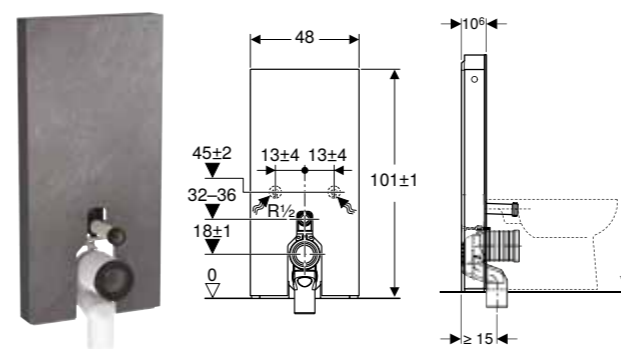

GEBERIT MONOLITH SANITARNI MODUL ZA PODNU WC ŠOLJU, 101 CM, PREDNJI PANEL OD KERAMIKE

Prednosti

Dvokoličinsko ispiranje • Moguće je ujednačavanje razlika u konstrukciji • Vodokotlić sa izolacijom protiv kondenzacije • Bočni panel od alumnijuma, brušenog • Samonoseći element • Podesiva količina ispiranja • Priključak za vodu odozdo • Mogućnost priključka za vodu bočno sa priborom

Br. art.	Boja / površina	B [cm]	H [cm]	T [cm]
131.002.00.5	Prednji panel: keramika sa izgledom škrljca Bočni panel: aluminijum, crni hrom	48 cm	101 cm	10,6 cm
131.002.JV.5	Prednji panel: keramika sa izgledom betona Bočni panel: aluminijum	48 cm	101 cm	10,6 cm