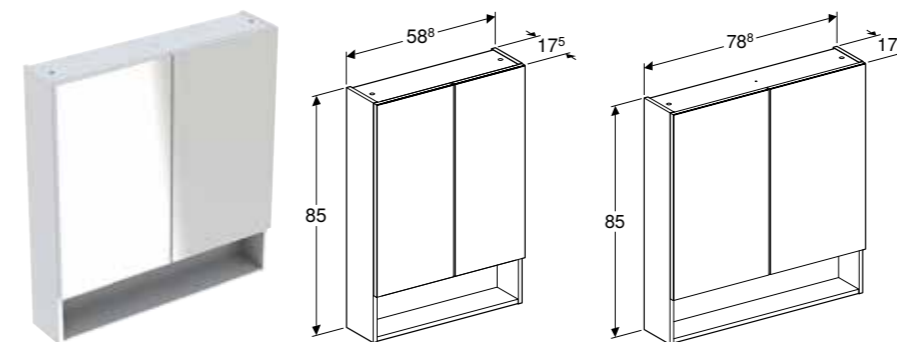

GEBERIT SELNOVA SQUARE ELEMENT SA OGLEDALOM SA DVOJE VRATA

Prednosti

FSC™ C134279 sertifikovan • Konzolni element • Sa dvoje vrata • Spoljašnja vrata sa ogledalom • Strana graničnika levo ili desno • Vrata sa mehanizmom za prigušivanje • Sa otvorenom površinom za odlaganje • Sa četiri staklene pomične police • Isporučeno u predmontiranom stanju

Br. art.	Boja / površina	H [cm]	T [cm]
B / širina: 58,8 cm			
501.264.00.1	bela / lakirana, visoki sjaj	85 cm	17,5 cm
501.265.00.1 *	lava / lakirana, mat	85 cm	17,5 cm
501.266.00.1	orahovina, američki orah / melamin struktura drveta	85 cm	17,5 cm
501.267.00.1 *	orahovina, američki orah, svetli / melamin struktura drveta	85 cm	17,5 cm
B / širina: 78,8 cm			
501.268.00.1	bela / lakirana, visoki sjaj	85 cm	17,5 cm
501.269.00.1 *	lava / lakirana, mat	85 cm	17,5 cm
501.270.00.1	orahovina, američki orah / melamin struktura drveta	85 cm	17,5 cm
501.271.00.1 *	orahovina, američki orah, svetli / melamin struktura drveta	85 cm	17,5 cm

* Proizvodnja prema porudžbini

Mogućnost kombinovanja sa

- Geberit Selnova Square set ugradni umivaonik sa uskom ivicom, sa ormarićem, jedna vrata → s. 400
- Geberit Selnova Square set ugradni umivaonik sa uskom ivicom, sa ormarićem, dvoje vrata → s. 401
- Geberit Selnova Square ormarić za ugradni umivaonik, tanki dizajn, sa jednim vratima
- Geberit Selnova Square ormarić za ugradni umivaonik, tanki dizajn, sa dvoje vrata
- Geberit Selnova Square ormarić za ugradni umivaonik, tanki dizajn, sa dve fioke
- Geberit Selnova Square set ugradni umivaonik sa uskom ivicom, sa ormarićem, dve fioke → s. 402
- Geberit Selnova Square set ugradni umivaonik sa ormarićem i pločom umivaonika, dve fioke → s. 400
- Geberit Selnova Square bočni ormarić sa jednim vratima → s. 403
- Geberit Selnova Square srednje visoki ormarić sa jednim vratima → s. 404