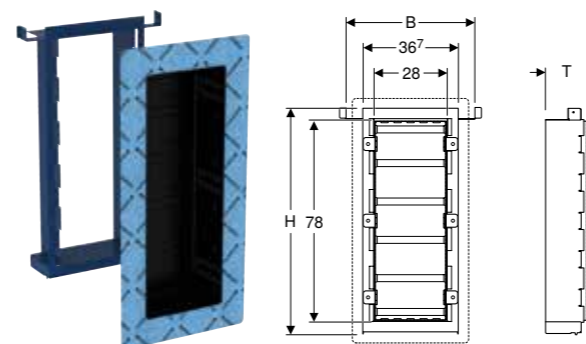

GEBERIT DUOFIX ELEMENT ZA ODLAGANJE U NIŠI SA POLICAMA

Prednosti

Odgovara uz Geberit ONE • Samonoseći okvir sa završnom obradom pečenim lakom • Okvir sa rupama $\varnothing$ 9 mm za učvršćenje u konstrukciji od drvenih okvira • Zaptivne pločice, predmontirane • Zaptivne pločice, kružno 10 cm, za povezivanje zaptivnih sistema • Debljina oblaganja 10–30 mm • Pogodno za debljine podnih pločica od 4–30 mm

Br. art.	B [cm]	H [cm]	T [cm]
111.590.00.1	50 cm	87 cm	15 cm