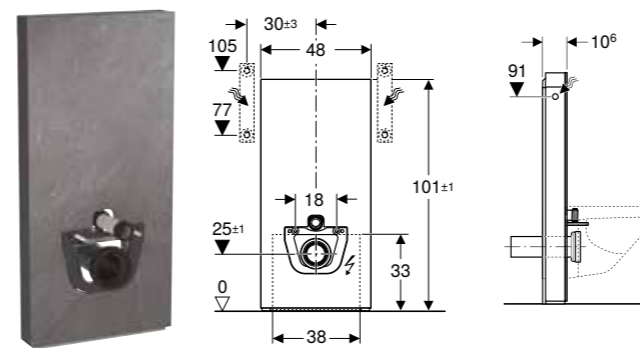

GEBERIT MONOLITH PLUS SANITARNI MODUL ZA KONZOLNU WC ŠOLJU, 101 CM, PREDNJI PANEL OD KERAMIKE

Prednosti

Dvokoličinsko ispiranje • Tasteri osetljivi na dodir za aktiviranje ispiranja • Podešavanja se mogu menjati isključivo pomoću aplikacije Geberit Home • Podesivi opseg detekcije korisnika • Pročišćavanje vazduha sa keramičkim sačastim filterom, sa mogućnošću aktiviranja • Pročišćavanje vazduha sa funkcijom naknadnog rada • Keramički sačasti filter za neutralizaciju mirisa koji se može zameniti bez alata • Interval ispiranja, podesiv • Sa osvetljenjem ComfortLight • Kontinualno podešavanje svetlosti od svetla za orijentaciju do dnevne svetlosti • Podesiva boja svetla po visini od tople bele do hladne bele • DALI-kompatibilno upravljanje • Rad pod niskim naponom, bez mrežnog napona u vodokotliću • Glavni priključak sa trožilnim teleskopskim vodom sa plaštom • Bočni priključak vode • Mogućnost priključka za vodu odozdo sa priborom • Moguće je ujednačavanje razlika u konstrukciji • Podesivo po visini do 7 cm • Pričvrсна visina WC šolje 35 ± 1 cm • Vodokotlić sa izolacijom protiv kondenzacije • Bočni panel od alumnijuma, brušenog • Samonoseći element

Br. art.	Boja / površina	B [cm]	H [cm]	T [cm]	Boja svetla
131.222.00.7	Prednji panel: keramika sa izgledom škriļjca Bočni panel: aluminijum, crni hrom	48 cm	101 cm	10,6 cm	2200–4000 K
131.222.JV.7	Prednji panel: keramika sa izgledom betona Bočni panel: aluminijum	48 cm	101 cm	10,6 cm	2200–4000 K

U isporuci od: april 2023

Mogućnost kombinovanja sa

- Geberit AquaClean Mera Comfort tuš WC komplet, konzolna WC šolja → s. 476
- Geberit AquaClean Mera Classic tuš WC komplet, konzolna WC šolja → s. 477
- Geberit AquaClean Sela tuš WC komplet, konzolna WC šolja → s. 478
- Geberit AquaClean Tuma Comfort tuš WC komplet, konzolna WC šolja → s. 479
- Geberit AquaClean Tuma Classic tuš WC komplet, konzolna WC šolja → s. 479
- Geberit iCon konzolna WC šolja, skriveno kačenje, Rimfree
- Geberit iCon set konzolne WC šolje, skriveno kačenje, Rimfree, sa WC sedištem
- Geberit iCon set konzolne WC šolje, skriveno kačenje, Rimfree, sa WC sedištem
- Geberit Selnova set konzolne WC šolje, Premium, vidljivo kačenje, Rimfree, sa WC sedištem
- Geberit Selnova konzolna WC šolja, Premium, vidljivo kačenje, Rimfree