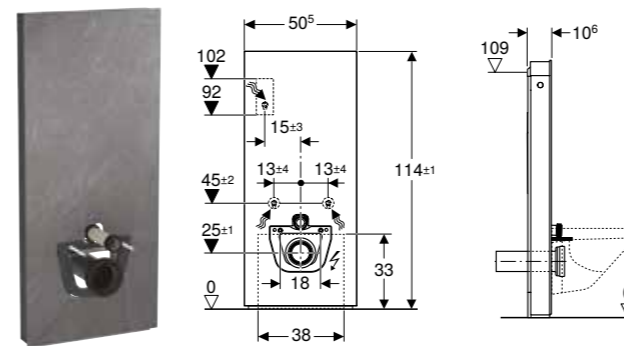

GEBERIT MONOLITH PLUS SANITARNI MODUL ZA KONZOLNU WC ŠOLJU, 114 CM, PREDNJI PANEL OD KERAMIKE

Prednosti

Dvokoličinsko ispiranje • Tasteri osetljivi na dodir za aktiviranje ispiranja • Podešavanja se mogu menjati isključivo pomoću aplikacije Geberit Home • Podesivi opseg detekcije korisnika • Pročišćavanje vazduha sa keramičkim sačastim filterom, sa mogućnošću aktiviranja • Pročišćavanje vazduha sa funkcijom naknadnog rada • Keramički sačasti filter za neutralizaciju mirisa koji se može zameniti bez alata • Interval ispiranja, podesiv • Sa osvetljenjem ComfortLight • Kontinualno podešavanje svetlosti od svetla za orijentaciju do dnevne svetlosti • Podesiva boja svetla po visini od tople bele do hladne bele • DALI-kompatibilno upravljanje • Rad pod niskim naponom, bez mrežnog napona u vodokotliću • Glavni priključak sa trožilnim teleskopskim vodom sa plaštom • Priključak za vodu, pozadi na sredini • Mogućnost priključka za vodu bočno sa priborom • Priključak za vodu odozdo • Moguće je ujednačavanje razlika u konstrukciji • Podesivo po visini do 7 cm • Pričvrсна visina WC šolje 35 ± 1 cm • Vodokotlić sa izolacijom protiv kondenzacije • Bočni panel od aluminijuma, brušenog • Samonoseći element

Br. art.	Boja / površina	B [cm]	H [cm]	T [cm]	Boja svetla
131.231.00.7	Prednji panel: keramika sa izgledom škrijlca Bočni panel: aluminijum, crni hrom	50,5 cm	114 cm	10,6 cm	2200–4000 K
131.231.JV.7	Prednji panel: keramika sa izgledom betona Bočni panel: aluminijum	50,5 cm	114 cm	10,6 cm	2200–4000 K

U isporuci od: april 2023

Mogućnost kombinovanja sa

- Geberit AquaClean Mera Comfort tuš WC komplet, konzolna WC šolja → s. 476
- Geberit AquaClean Mera Classic tuš WC komplet, konzolna WC šolja → s. 477
- Geberit AquaClean Sela tuš WC komplet, konzolna WC šolja → s. 478
- Geberit AquaClean Tuma Comfort tuš WC komplet, konzolna WC šolja → s. 479
- Geberit AquaClean Tuma Classic tuš WC komplet, konzolna WC šolja → s. 479
- Geberit iCon konzolna WC šolja, skriveno kačenje, Rimfree
- Geberit iCon set konzolne WC šolje, skriveno kačenje, Rimfree, sa WC sedištem
- Geberit iCon set konzolne WC šolje, skriveno kačenje, Rimfree, sa WC sedištem
- Geberit Selnova set konzolne WC šolje, Premium, vidljivo kačenje, Rimfree, sa WC sedištem
- Geberit Selnova konzolna WC šolja, Premium, vidljivo kačenje, Rimfree