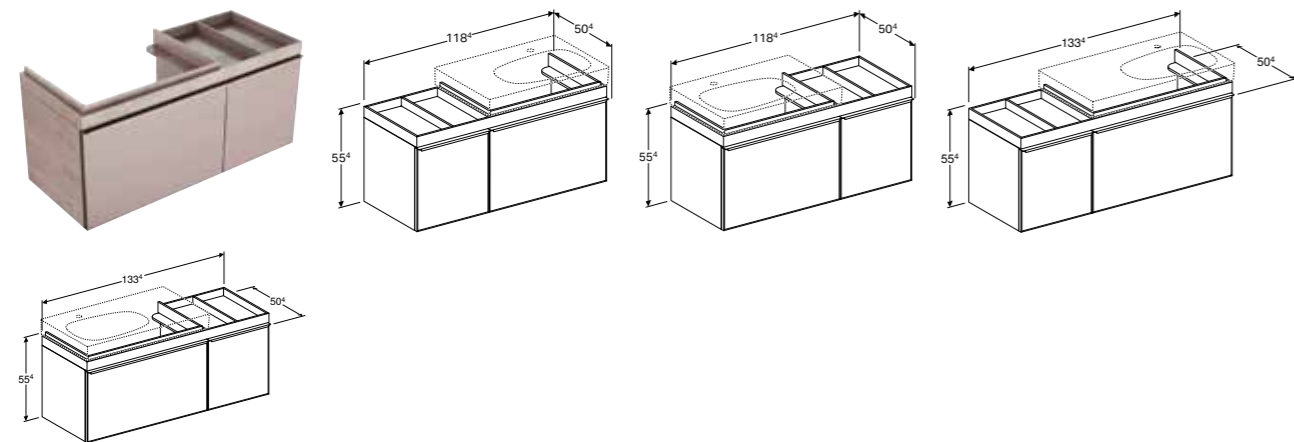

GEBERIT CITTERIO ORMARIĆ ZA UMIVAONIK, SA DVE FIOKE I POVRŠINOM ZA ODLAGANJE

Prednosti

FSC™ C134279 sertifikovan • Konzolni element • Sa jednom unutrašnjom fiokom • Sa dve fioke • Ručka za otvaranje • Fioka sa samouvlačenjem • Može se opremiti nogarama • Front od stakla • Okvir fioke od metala • Isporučeno u predmontiranom stanju

Br. art.	Boja / površina	Površina za odlaganje	B [cm]	H [cm]	T [cm]
Širina umivaonika: 75 cm					
500.563.JI.1 *	Fioke: taupe / staklo sjajno Telo: hrast, bež / melamin tekstura drveta	levo	118,4 cm	55,4 cm	50,4 cm
500.563.JJ.1 *	Fioke: crna / staklo sjajno Telo: hrast, sivo-smeđi / melamin tekstura drveta	levo	118,4 cm	55,4 cm	50,4 cm
500.562.JI.1 *	Fioke: taupe / staklo sjajno Telo: hrast, bež / melamin tekstura drveta	desno	118,4 cm	55,4 cm	50,4 cm
500.562.JJ.1 *	Fioke: crna / staklo sjajno Telo: hrast, sivo-smeđi / melamin tekstura drveta	desno	118,4 cm	55,4 cm	50,4 cm
Širina umivaonika: 90 cm					
500.568.JI.1 *	Fioke: taupe / staklo sjajno Telo: hrast, bež / melamin tekstura drveta	levo	133,4 cm	55,4 cm	50,4 cm
500.568.JJ.1 *	Fioke: crna / staklo sjajno Telo: hrast, sivo-smeđi / melamin tekstura drveta	levo	133,4 cm	55,4 cm	50,4 cm
500.567.JI.1 *	Fioke: taupe / staklo sjajno Telo: hrast, bež / melamin tekstura drveta	desno	133,4 cm	55,4 cm	50,4 cm
500.567.JJ.1 *	Fioke: crna / staklo sjajno Telo: hrast, sivo-smeđi / melamin tekstura drveta	desno	133,4 cm	55,4 cm	50,4 cm

IO: Ističe od decembar 2023; * Proizvodnja prema porudžbini

Mogućnost kombinovanja sa

- Geberit Citterio umivaonik sa površinom za odlaganje → s. 269
- Geberit Citterio ogledalo sa osvetljenjem → s. 276
- Geberit Citterio ogledalo sa osvetljenjem, bočna površina za odlaganje → s. 276