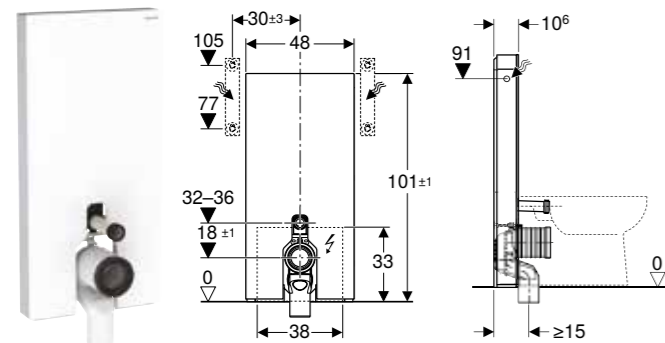

GEBERIT MONOLITH PLUS SANITARNI MODUL ZA PODNE WC ŠOLJE, 101 CM, SA PREDNJIM PANELOM OD STAKLA

Prednosti

Dvokoličinsko ispiranje • Tasteri osetljivi na dodir za aktiviranje ispiranja • Podešavanja se mogu menjati isključivo pomoću aplikacije Geberit Home • Podesivi opseg detekcije korisnika • Pročišćavanje vazduha sa keramičkim sačastim filterom, sa mogućnošću aktiviranja • Pročišćavanje vazduha sa funkcijom naknadnog rada • Keramički sačasti filter za neutralizaciju mirisa koji se može zameniti bez alata • Interval ispiranja, podesiv • Sa osvetljenjem ComfortLight • Kontinualno podešavanje svetlosti od svetla za orijentaciju do dnevne svetlosti • Podesiva boja svetla po visini od tople bele do hladne bele • DALI-kompatibilno upravljanje • Rad pod niskim naponom, bez mrežnog napona u vodokotliću • Glavni priključak sa trožilnim teleskopskim vodom sa plaštom • Bočni priključak vode • Mogućnost priključka za vodu odozdo sa priborom • Moguće je ujednačavanje razlika u konstrukciji • Vodokotlić sa izolacijom protiv kondenzacije • Bočni panel od alumnijuma, brušenog • Samonoseći element

Br. art.	Boja / površina	B [cm]	H [cm]	T [cm]	Boja svetla
131.203.JK.7	Prednji panel: lava staklo Bočni panel: aluminijum, crni hrom	48 cm	101 cm	10,6 cm	2200–4000 K
131.203.JL.7	Prednji panel: pešanosivo staklo Bočni panel: aluminijum	48 cm	101 cm	10,6 cm	2200–4000 K
131.203.SI.7	Prednji panel: belo staklo Bočni panel: aluminijum	48 cm	101 cm	10,6 cm	2200–4000 K
131.203.SJ.7	Prednji panel: crno staklo Bočni panel: aluminijum, crni hrom	48 cm	101 cm	10,6 cm	2200–4000 K

U isporuci od: april 2023