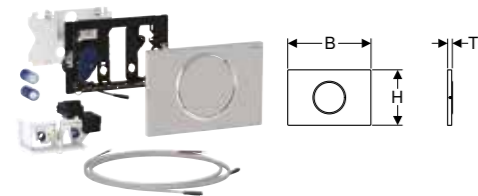

GEBERIT UREĐAJ ZA ISPIRANJE WC-A SA ELEKTRONSKIM AKTIVIRANJEM ISPIRANJA, BATERIJSKO NAPAŽANJE, JEDNOKOLIČINSKO ISPIRANJE, TIPKA ZA AKTIVIRANJE SIGMA10 ZA PREKLOPNU RUČKA ZA OSLANJANJE, RUČNO AKTIVIRANJE

Prednosti

Aktiviranje ispiranja, povezano žicom • Aktiviranje ispiranja preko mehanizma za podizanje, povezano žicom • Moguće je paralelno uključivanje tastera • Jednokoličinsko ispiranje, aktivira se preko tipke za aktiviranje • Baterijsko napajanje • Baterije u zatvorenoj pregradi za baterije u vodokotliču • Sa utičnicom koja se ne može greškom zameniti • Interval ispiranja, prethodno podešen • Interval ispiranja, podesiv • Podešavanja uređaja i rukovanje pomoću mobilnog uređaja putem integrisanog Bluetooth® interfejsa • Kompatibilno sa Geberit Control aplikacijom • Bežično povezivanje sa Geberit mrežnim prolazom preko Bluetooth® veze • Kompatibilno sa Geberit Connect • Mehanizam za podizanje, niskošumni • Električni uređaj za podizanje, sa samostalnom kalibracijom • Tipka za aktiviranje, pričvršćuje se vijcima

Br. art.	Boja / površina	Materijal proizvoda	B [cm]	H [cm]	T [cm]
115.864.16.6	Ploča i taster: crni mat lakirani, sa slojem easy-to-clean Ukrasni prsten: crni	nerđajući čelik	24,6 cm	16,4 cm	1,5 cm

U isporuci od: april 2023