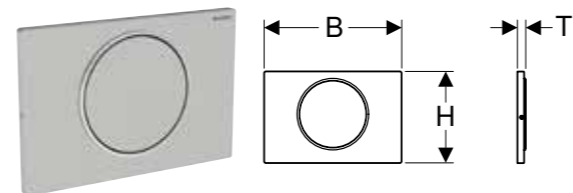

GEBERIT SIGMA10 TIPKA ZA AKTIVIRANJE, ZA START/STOP ISPIRANJE, PRIČVRŠĆUJE SE VIJCIMA

Prednosti

Čeono aktiviranje • Zvučno izolovane poluge za aktiviranje, brzo podesive bez alata

Br. art.	Boja / površina	Materijal proizvoda	B [cm]	H [cm]	T [cm]
115.787.SN.5	Ploča i taster: četkani, sa slojem easy-to-clean Ukrasni prsten: poliran	nerđajući čelik	24,6 cm	16,4 cm	1,5 cm