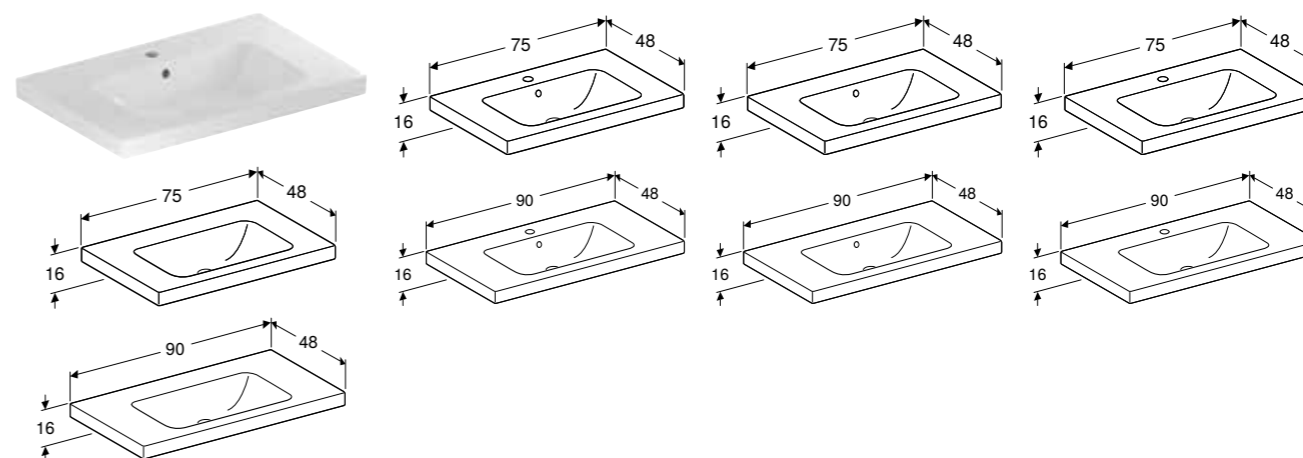

GEBERIT ICON LIGHT UMIVAONIK SA POVRŠINOM ZA ODLAGANJE

Prednosti

Mogućnost ugradnje sa ormarićem za umivaonik • Sa površinom za odlaganje

Br. art.	Boja / površina	Otvor slavine	Preliv	Širina donjeg ormara [cm]	H [cm]	T [cm]
B / širina: 75 cm						
501.839.00.1	bela	na sredini	vidljivo	74 cm	16 cm	48 cm
501.839.00.3 *	bela	bez	vidljivo	74 cm	16 cm	48 cm
501.839.00.5 *	bela	na sredini	bez	74 cm	16 cm	48 cm
501.839.00.7 *	bela	bez	bez	74 cm	16 cm	48 cm
B / širina: 90 cm						
501.840.00.1	bela	na sredini	vidljivo	88,8 cm	16 cm	48 cm
501.840.00.3 *	bela	bez	vidljivo	88,8 cm	16 cm	48 cm
501.840.00.5 *	bela	na sredini	bez	88,8 cm	16 cm	48 cm
501.840.00.7 *	bela	bez	bez	88,8 cm	16 cm	48 cm

* Proizvodnja prema porudžbini

Mogućnost kombinovanja sa

- Geberit iCon ormarić za umivaonik, sa jednom fiokom → s. 327
- Geberit iCon ormarić za umivaonik, sa dve fioke → s. 329