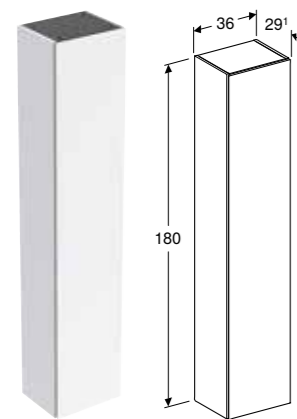

GEBERIT ICON VISOKI ORMARIĆ SA JEDNIM VRATIMA

Prednosti

FSC™ C134279 sertifikovan • Konzolni element • Sa jednim vratima • Vrata sa mehanizmom za prigušivanje • Otvaranje pomoću ručice ili mehanizma sa aktiviranjem pritiskom • Sa četiri staklene pomične police • Sa fiksnom policom • Strana graničnika levo ili desno • Otporno na vlagu • Isporučeno u predmontiranom stanju

Br. art.	Boja / površina	H [cm]	T [cm]
B / širina: 36 cm			
502.316.01.1	bela / lakirana, visoki sjaj	180 cm	29,1 cm
502.316.01.3 *	bela / lakirana, mat	180 cm	29,1 cm
502.316.JH.1	hrast / melamin struktura drveta	180 cm	29,1 cm
502.316.JK.1	lava / lakirana, mat	180 cm	29,1 cm
502.316.JL.1 *	peskovitosiva / lakirana, visoki sjaj	180 cm	29,1 cm
502.316.JR.1 *	orahovina, američki orah / melamin struktura drveta	180 cm	29,1 cm

* Proizvodnja prema porudžbini

Mogućnost kombinovanja sa

- Geberit VariForm ormarić za nadgradni umivaonik, sa jednom fiokom, površinom za odlaganje i sifonom → s. 449
- Geberit VariForm ormarić za nadgradni umivaonik, sa dve fioke, površinom za odlaganje i sifonom → s. 450
- Geberit VariForm ormarić za nadgradni umivaonik, sa tri fioke, površinom za odlaganje i sifonom → s. 451