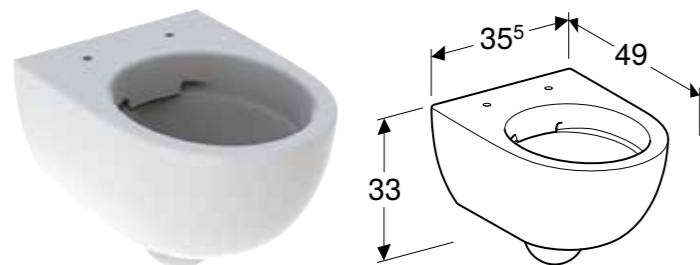

GEBERIT SELNOVA COMPACT KONZOLNA WC ŠOLJA, PREMIUM, SMANJENA DUBINA, SKRIVENO KAČENJE, RIMFREE

Prednosti

Konzolni element • Rimfree • Jednostavno pričvršćenje pomoću Geberit zidnog pričvršćenja, tip EFF3 za WC • Tip 1, puno ispiranje 6 / 5 l, prema propisu EN 997 • Ispiranje sa 4,5 l • Skriveno kačenje • Smanjena dubina • Odstojanje od tla 8 cm

Br. art.	Boja / površina	B [cm]	H [cm]	T [cm]
500.377.01.2	bela	35,5 cm	33 cm	49 cm

Mogućnost kombinovanja sa

- Geberit Selnova WC sedište, pričvršćenje odozgo → s. 391