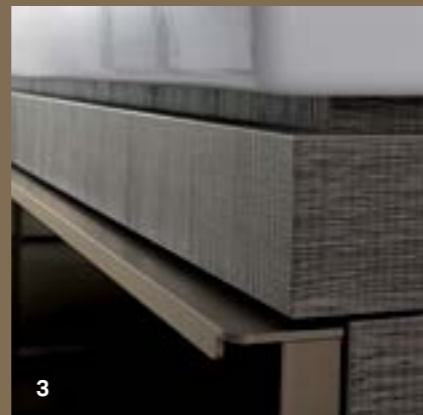

GEBERIT CITTERIO KUPATILSKI NAMEŠTAJ

ORIGINALNI SJAJ ITALIJANSKOG DIZAJNA

Rešenja sa velikim prostorom za odlaganje dopunjuju prirodnu eleganciju Geberit Citterio elemenata za kupatilo. Ova dizajnerska serija izdvaja se po svojoj jedinstvenoj estetici.

Završna obrada ormarića za umivaonike Geberit Citterio je jedinstvena, baš kao i vi. Visokokvalitetne staklene zaštitne ploče u nijansama koje se uklapaju sa bojom nameštaja pružaju dodatni sjaj Geberit Citterio kupatilskom nameštaju. Kombinacija drveta i stakla čini da ova serija istovremeno bude i uzbuđljiva i elegantna. Sve je to zaokruženo modernim ručicama u boji šampanjca.

BOJE KUPATILSKOG NAMEŠTAJA GEBERIT CITTERIO

PREDNJA STRANA

bež-smeđa, staklo sjajno

TELO

hrast bež, melamin, struktura drveta

PREDNJA STRANA

crno, staklo sjajno

TELO

hrast sivo-smeđi, melamin, struktura drveta

RUČICE/NOGARE

Šampanjac

Otporno na vlagu

Prednja strana od stakla

Softclose fioke/ladice

4

1 Veliki prostor za odlaganje. **2** Metalni elementi u boji šampanjca ističu dizajn na pravi način. **3** Ergonomske ručice su takođe u modernoj boji šampanjca. **4** Visoki ormarići koji se montiraju na zidove pružaju dovoljno prostora za odlaganje kada nema previše prostora.