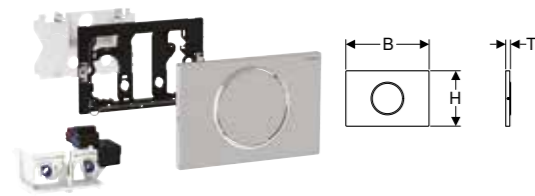

GEBERIT UREĐAJ ZA ISPIRANJE WC-A SA ELEKTRONSKIM AKTIVIRANJEM ISPIRANJA, MREŽNO NAPAJANJE, JEDNOKOLIČINSKO ISPIRANJE, TIPKA ZA AKTIVIRANJE SIGMA10 ZA PREKLOPNU RUČKA ZA OSLANJANJE, RADIOTALASNO AKTIVIRANJE

Prednosti

Aktiviranje ispiranja preko mehanizma za podizanje, bežično, radio-talasi • Jednokoličinsko ispiranje, aktivira se preko tipke za aktiviranje • Napajanje strujom preko eksterne jedinice napajanja • Transformacija mrežnog napona u nizak napon 12 V DC • Rad pod niskim naponom, bez mrežnog napona u vodokotliću • Sa utičnicom koja se ne može greškom zameniti • Interval ispiranja, prethodno podešen • Interval ispiranja, podesiv • Podešavanja uređaja i rukovanje pomoću mobilnog uređaja putem integrisanog Bluetooth® interfejsa • Kompatibilno sa Geberit Control aplikacijom • Bežično povezivanje sa Geberit mrežnim prolazom putem GEBUS konvertera • Bežično povezivanje sa Geberit mrežnim prolazom preko Bluetooth® veze • Kompatibilno sa Geberit Connect • Mehanizam za podizanje, niskošumni • Električni uređaj za podizanje, sa samostalnom kalibracijom • Tipka za aktiviranje, pričvršćuje se vijcima

Br. art.	Boja / površina	Materijal proizvoda	B [cm]	H [cm]	T [cm]
115.867.16.6	Ploča i taster: crni mat lakirani, sa slojem easy-to-clean Ukrasni prsten: crni	nerđajući čelik	24,6 cm	16,4 cm	1,5 cm

U isporuci od: april 2023

Mogućnost kombinovanja sa

- Geberit ugradni set za montažu sa jedinicom napajanja, za uređaj za ispiranje WC-a sa elektronskim aktiviranjem ispiranja, 12 V
- Geberit set Power & Connect kutija i jedinica napajanja za element za konzolnu WC šolju → s. 565
- Komplet jedinice napajanja 230 V / 12 V / 50 Hz, sa kablom za strujno napajanje dužine 1,8 m i kombinovanom priključnom doznom