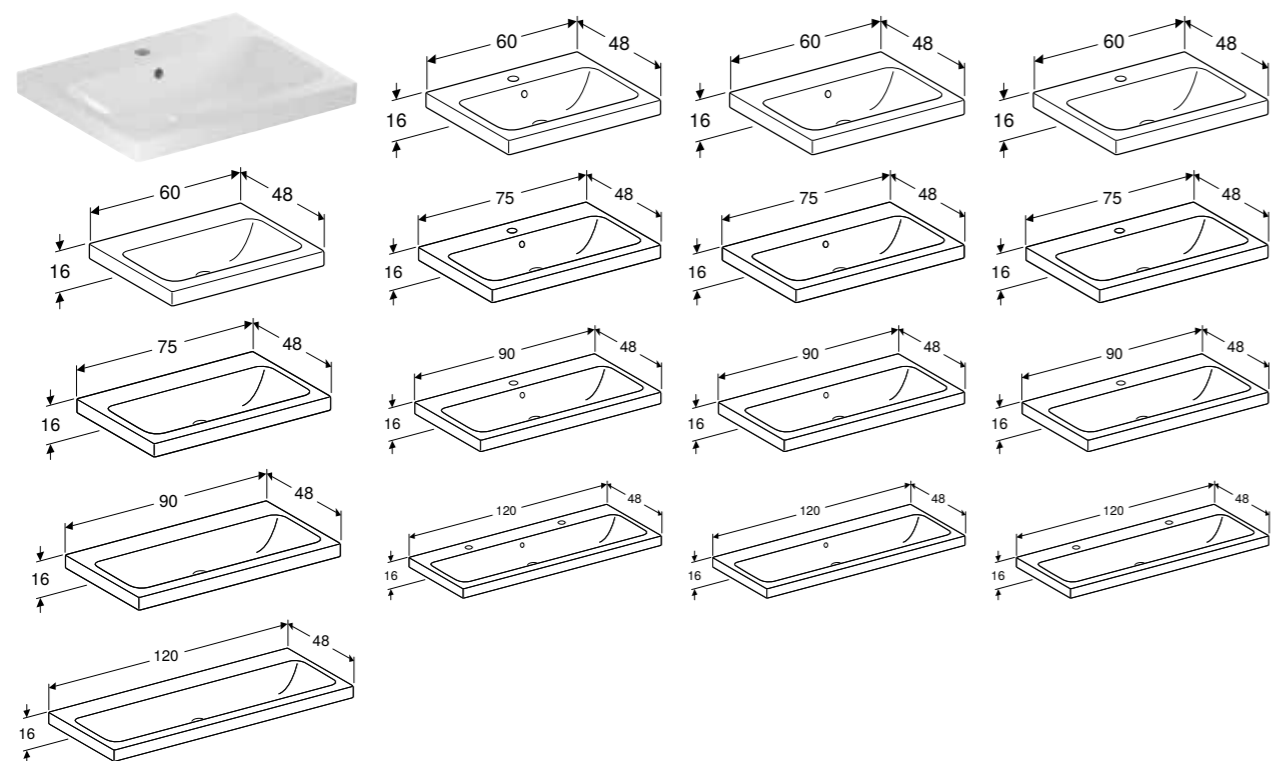

GEBERIT ICON LIGHT UMIVAONIK

Prednosti

Mogućnost ugradnje sa ormarićem za umivaonik

Br. art.	Boja / površina	Otvor slavine	Preliv	Širina donjeg ormara [cm]	H [cm]	T [cm]
B / širina: 60 cm						
501.834.00.3 *	bela	bez	vidljivo	59,2 cm	16 cm	48 cm
501.834.00.7 *	bela	bez	bez	59,2 cm	16 cm	48 cm
501.834.00.1	bela	na sredini	vidljivo	59,2 cm	16 cm	48 cm
501.834.00.5 *	bela	na sredini	bez	59,2 cm	16 cm	48 cm
B / širina: 75 cm						
501.835.00.3 *	bela	bez	vidljivo	74 cm	16 cm	48 cm
501.835.00.7 *	bela	bez	bez	74 cm	16 cm	48 cm
501.835.00.1	bela	na sredini	vidljivo	74 cm	16 cm	48 cm
501.835.00.5 *	bela	na sredini	bez	74 cm	16 cm	48 cm
B / širina: 90 cm						
501.836.00.3 *	bela	bez	vidljivo	88,8 cm	16 cm	48 cm
501.836.00.7 *	bela	bez	bez	88,8 cm	16 cm	48 cm
501.836.00.1	bela	na sredini	vidljivo	88,8 cm	16 cm	48 cm
501.836.00.5 *	bela	na sredini	bez	88,8 cm	16 cm	48 cm
B / širina: 120 cm						
501.837.00.3 *	bela	bez	vidljivo	118,4 cm	16 cm	48 cm
501.837.00.7 *	bela	bez	bez	118,4 cm	16 cm	48 cm
501.837.00.1	bela	levo i desno	vidljivo	118,4 cm	16 cm	48 cm
501.837.00.5 *	bela	levo i desno	bez	118,4 cm	16 cm	48 cm

* Proizvodnja prema porudžbini

Mogućnost kombinovanja sa

- Geberit iCon ormarić za umivaonik, sa jednom fiokom → s. 327
- Geberit iCon ormarić za umivaonik, sa dve fioke → s. 329