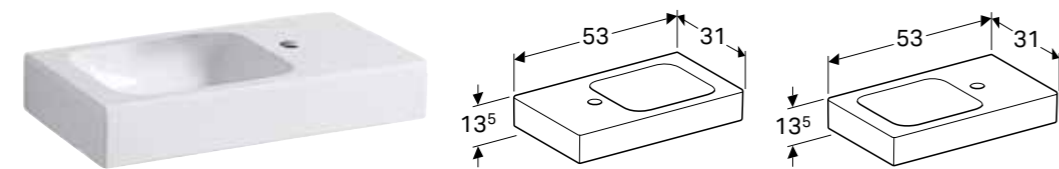

GEBERIT ICON UMIVAONIK ZA PRANJE RUKU, SA POVRŠINOM ZA ODLAGANJE

Prednosti

Mogućnost ugradnje sa ormarićem za umivaonik • Asimetričan element • Sa površinom za odlaganje

Br. art.	Boja / površina	Otvor slavine	Preliv	Površina za odlaganje	H [cm]	T [cm]
B / širina: 53 cm						
124053000	bela	desno	bez	desno	13,5 cm	31 cm
124153000	bela	levo	bez	levo	13,5 cm	31 cm

Mogućnost kombinovanja sa

• Geberit iCon ormarić za umivaonik za pranje ruku, sa jednom fiokom → s. 326