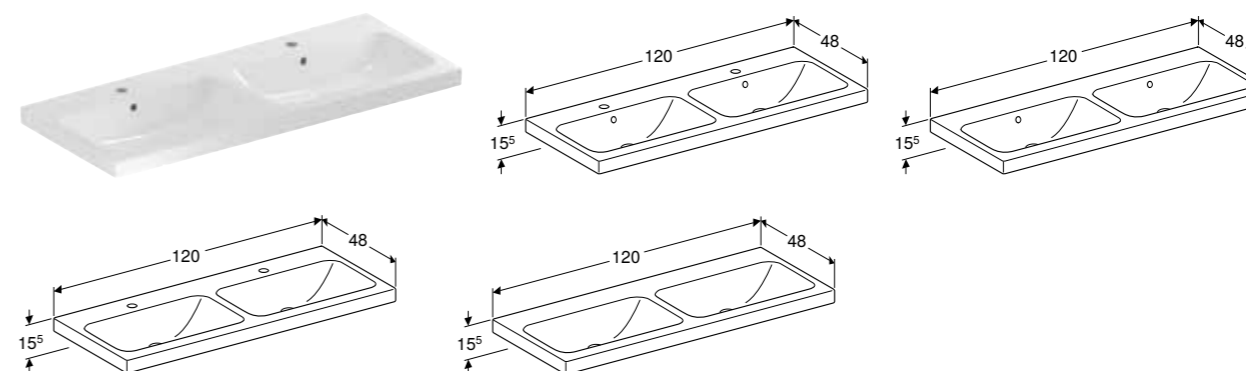

GEBERIT ICON LIGHT DUPLI UMIVAONIK

Prednosti

Mogućnost ugradnje sa ormarićem za umivaonik

Br. art.	Boja / površina	Otvor slavine	Preliv	Širina donjeg ormara [cm]	H [cm]	T [cm]
B / širina: 120 cm						
501.838.00.1	bela	na sredini	vidljivo	118,4 cm	15,5 cm	48 cm
501.838.00.3*	bela	bez	vidljivo	118,4 cm	15,5 cm	48 cm
501.838.00.5*	bela	na sredini	bez	118,4 cm	15,5 cm	48 cm
501.838.00.7*	bela	bez	bez	118,4 cm	15,5 cm	48 cm