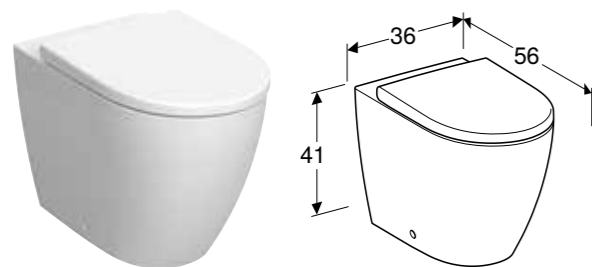

GEBERIT ICON SET PODNE WC ŠOLJE SA DUBOKIM ISPIRANJEM, U RAVNI ZIDA, SKRIVENO KAČENJE, RIMFREE, SA WC SEDIŠTEM

Prednosti

Podni • U ravni zida • Rimfree • Tip 1, puno ispiranje 6 / 5 / 4 l, prema propisu EN 997 • Horizontalni ili vertikalni odvod • Ispiranje sa 4,5 l • Skriveno kačenje • Skriveno učvršćenje • WC sedište od duromera • Poklopac WC-a, preklapajući • WC sedište sa EasyMount šarkom

Br. art.	Boja / površina	Funkcija sporog spuštanja	B [cm]	H [cm]	T [cm]	Šarka sa brzim zatezanjem
502.383.JT.1	alpsko bela / mat	da	36 cm	46 cm	56 cm	može da se zatvori