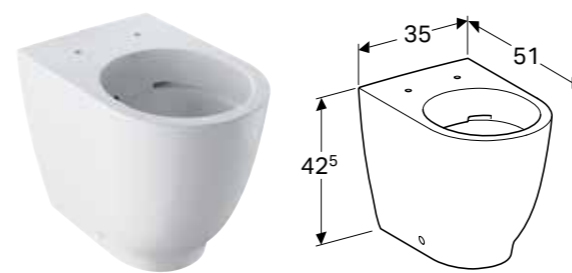

GEBERIT ACANTO PODNA WC ŠOLJA, POVIŠENA, U RAVNI ZIDA, SKRIVENO KAČENJE, RIMFREE

Prednosti

Podni • U ravni zida • Rimfree • Tip 1, puno ispiranje 6 / 5 / 4 l, prema propisu EN 997 • Horizontalni ili vertikalni odvod • Ispiranje sa 4,5 l • Skriveno kačenje • Skriveno učvršćenje • Smanjena dubina • Povećana visina sedišta

Br. art. Boja / površina

Br. art.	Boja / površina	B [cm]	H [cm]	T [cm]
500.602.01.2	bela	35 cm	42,5 cm	51 cm

Mogućnost kombinovanja sa

• Geberit Acanto WC sedište → s. 309