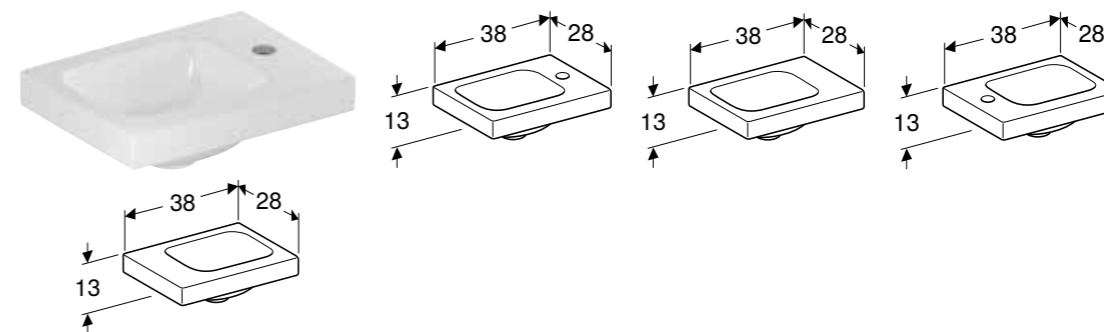

GEBERIT ICON LIGHT UMIVAONIK ZA PRANJE RUKU

Prednosti

Mogućnost ugradnje sa ormarićem za umivaonik • Asimetričan element

Br. art.	Boja / površina	Otvor slavine	Preliv	Površina za odlaganje	H [cm]	T [cm]
B / širina: 38 cm						
501.830.00.1	bela	desno	bez	desno	13 cm	28 cm
501.830.00.3 *	bela	bez	bez	desno	13 cm	28 cm
501.830.JT.1	N alpsko bela / mat	desno	bez	desno	13 cm	28 cm
501.831.00.1	bela	levo	bez	levo	13 cm	28 cm
501.831.00.3 *	bela	bez	bez	levo	13 cm	28 cm
501.831.JT.1	N alpsko bela / mat	levo	bez	levo	13 cm	28 cm

N: Novo, u isporuci od: april 2023; * Proizvodnja prema porudzbini

Mogućnost kombinovanja sa

• Geberit iCon ormarić za umivaonik za pranje ruku, sa jednim vratima → s. 325