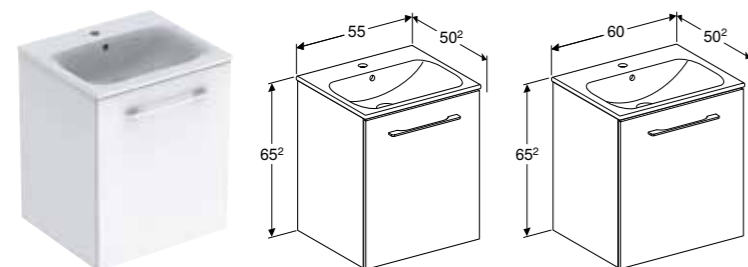

GEBERIT SELNOVA SQUARE SET UGRADNI UMIVAONIK SA USKOM IVICOM, SA ORMARIĆEM, JEDNA VRATA

Prednosti

FSC™ C134279 sertifikovan • Konzolni element • Uska ivica • Sa jednim vratima • Sa fiksnom policom • Ručka za otvaranje • Vrata sa mehanizmom za prigušivanje • Strana graničnika levo ili desno • Otporno na vlagu • Isporučeno u predmontiranom stanju

Br. art.	Boja / površina	Otvor slavine	Preliv	Širina umivaonika [cm]	H [cm]	T [cm]
B / širina: 55 cm						
501.248.00.1	bela / lakirana, visoki sjaj	na sredini	vidljivo	55 cm	65,2 cm	50,2 cm
501.250.00.1	orahovina, američki orah / melamin struktura drveta	na sredini	vidljivo	55 cm	65,2 cm	50,2 cm
501.249.00.1 *	lava / lakirana, mat	na sredini	vidljivo	55 cm	65,2 cm	50,2 cm
501.251.00.1 *	orahovina, američki orah, svetli / melamin struktura drveta	na sredini	vidljivo	55 cm	65,2 cm	50,2 cm
B / širina: 60 cm						
501.252.00.1	bela / lakirana, visoki sjaj	na sredini	vidljivo	60 cm	65,2 cm	50,2 cm
501.254.00.1	orahovina, američki orah / melamin struktura drveta	na sredini	vidljivo	60 cm	65,2 cm	50,2 cm
501.253.00.1 *	lava / lakirana, mat	na sredini	vidljivo	60 cm	65,2 cm	50,2 cm
501.255.00.1 *	orahovina, američki orah, svetli / melamin struktura drveta	na sredini	vidljivo	60 cm	65,2 cm	50,2 cm

* Proizvodnja prema porudžbini

Mogućnost kombinovanja sa

- Geberit Selnova Square bočni ormarić sa jednim vratima → s. 403
- Geberit Selnova Square srednje visoki ormarić sa jednim vratima → s. 404
- Geberit Selnova Square element sa ogledalom sa dvoje vrata → s. 405
- Geberit Selnova Square ogledalo → s. 404