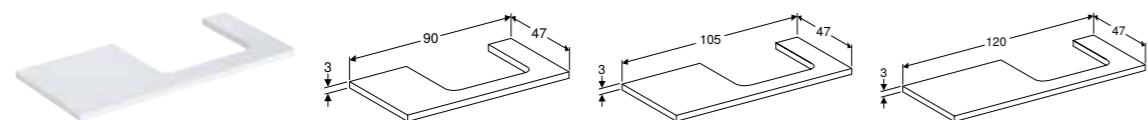

GEBERIT ONE PLOČA UMIVAONIKA SA IZREZOM LEVO, KERAMIKA, ZA ČETVRTASTI NADGRADNI UMIVAONIK

Br. art.	Boja / površina	H [cm]	T [cm]
B / širina: 120 cm			
505.135.00.1 *	bela mermerni dizajn / mat	2 cm	47 cm
505.135.00.2 *	crna mermerni dizajn / mat	2 cm	47 cm

* Proizvodnja prema porudžbini

Mogućnost kombinovanja sa

- Geberit ONE nadgradni umivaonik, pravougaoni, horizontalni odvod → s. 231
- Geberit ONE nadgradni umivaonik, pravougaoni, vertikalni odvod → s. 232

GEBERIT ONE PLOČA UMIVAONIKA SA IZREZOM DESNO, ZA ČETVRTASTI NADGRADNI UMIVAONIK

Prednosti

FSC™ C134279 sertifikovan • Otporno na vlagu

Br. art.	Boja / površina	H [cm]	T [cm]
B / širina: 90 cm			
505.323.00.1 *	bela / lakirana, visoki sjaj	3 cm	47 cm
505.323.00.2 *	bela / lakirana, mat	3 cm	47 cm
505.323.00.3 *	lava / lakirana, mat	3 cm	47 cm
505.323.00.4 *	peskovitosiva / lakirana, visoki sjaj	3 cm	47 cm
505.323.00.5 *	hrast / melamin struktura drveta	3 cm	47 cm
505.323.00.6 *	orahovina, američki orah / melamin struktura drveta	3 cm	47 cm
505.323.00.7 *	greige / lakirana, mat	3 cm	47 cm

B / širina: 105 cm

505.324.00.1 *	bela / lakirana, visoki sjaj	3 cm	47 cm
505.324.00.2 *	bela / lakirana, mat	3 cm	47 cm
505.324.00.3 *	lava / lakirana, mat	3 cm	47 cm
505.324.00.4 *	peskovitosiva / lakirana, visoki sjaj	3 cm	47 cm
505.324.00.5 *	hrast / melamin struktura drveta	3 cm	47 cm
505.324.00.6 *	orahovina, američki orah / melamin struktura drveta	3 cm	47 cm
505.324.00.7 *	greige / lakirana, mat	3 cm	47 cm

B / širina: 120 cm

505.325.00.1 *	bela / lakirana, visoki sjaj	3 cm	47 cm
505.325.00.2 *	bela / lakirana, mat	3 cm	47 cm
505.325.00.3 *	lava / lakirana, mat	3 cm	47 cm
505.325.00.4 *	peskovitosiva / lakirana, visoki sjaj	3 cm	47 cm
505.325.00.5 *	hrast / melamin struktura drveta	3 cm	47 cm
505.325.00.6 *	orahovina, američki orah / melamin struktura drveta	3 cm	47 cm
505.325.00.7 *	greige / lakirana, mat	3 cm	47 cm

* Proizvodnja prema porudžbini

Mogućnost kombinovanja sa

- Geberit ONE nadgradni umivaonik, pravougaoni, horizontalni odvod → s. 231
- Geberit ONE nadgradni umivaonik, pravougaoni, vertikalni odvod → s. 232
- P-nosač za Geberit ONE ploču umivaonika → s. 248

GEBERIT ONE PLOČA UMIVAONIKA SA IZREZOM DESNO, KERAMIKA, ZA ČETVRTASTI NADGRADNI UMIVAONIK

Br. art.	Boja / površina	H [cm]	T [cm]
B / širina: 120 cm			
505.155.00.1 *	bela mermerni dizajn / mat	2 cm	47 cm
505.155.00.2 *	crna mermerni dizajn / mat	2 cm	47 cm

* Proizvodnja prema porudžbini

Mogućnost kombinovanja sa

- Geberit ONE nadgradni umivaonik, pravougaoni, horizontalni odvod → s. 231
- Geberit ONE nadgradni umivaonik, pravougaoni, vertikalni odvod → s. 232