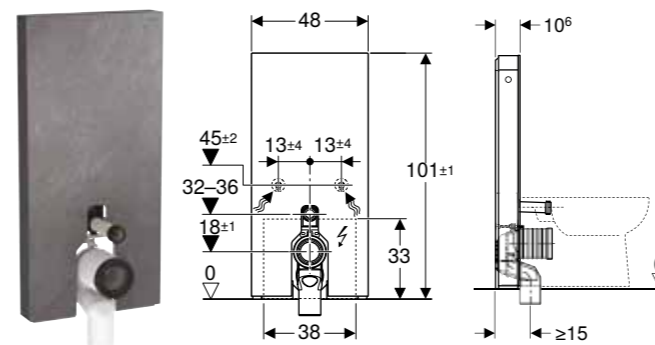

GEBERIT MONOLITH PLUS SANITARNI MODUL ZA PODNE WC ŠOLJE, 101 CM, SA PREDNJIM PANELOM OD KERAMIKE

Prednosti

Dvokoličinsko ispiranje • Tasteri osetljivi na dodir za aktiviranje ispiranja • Podešavanja se mogu menjati isključivo pomoću aplikacije Geberit Home • Podesivi opseg detekcije korisnika • Pročišćavanje vazduha sa keramičkim sačastim filterom, sa mogućnošću aktiviranja • Pročišćavanje vazduha sa funkcijom naknadnog rada • Keramički sačasti filter za neutralizaciju mirisa koji se može zameniti bez alata • Interval ispiranja, podesiv • Sa osvetljenjem ComfortLight • Kontinualno podešavanje svetlosti od svetla za orijentaciju do dnevne svetlosti • Podesiva boja svetla po visini od tople bele do hladne bele • DALI-kompatibilno upravljanje • Rad pod niskim naponom, bez mrežnog napona u vodokotliću • Glavni priključak sa trožilnim teleskopskim vodom sa plaštom • Priključak za vodu odozdo • Mogućnost priključka za vodu bočno sa priborom • Moguće je ujednačavanje razlika u konstrukciji • Vodokotlić sa izolacijom protiv kondenzacije • Bočni panel od alumini- juma, brušenog • Samonoseći element

Br. art.	Boja / površina	B [cm]	H [cm]	T [cm]	Boja svetla
131.202.00.7	Prednji panel: keramika sa izgledom škriļica Bočni panel: aluminijum, crni hrom	48 cm	101 cm	10,6 cm	2200–4000 K
131.202.JV.7	Prednji panel: keramika sa izgledom betona Bočni panel: aluminijum	48 cm	101 cm	10,6 cm	2200–4000 K

U isporuci od: april 2023