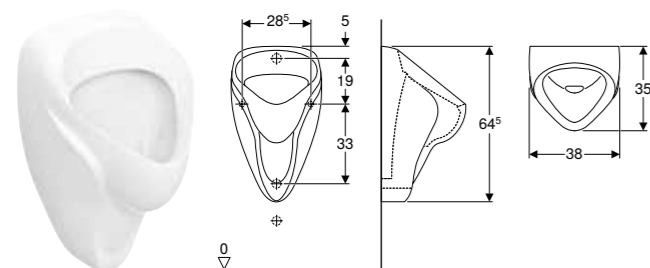

GEBERIT ALEX PISOAR, DOVOD SA ZADNJE STRANE, ODVOD SA ZADNJE STRANE

Prednosti

Konzolni element • Sa ispirnom ivicom • Sifon, skriveni • Skriveno učvršćenje

Br. art.	Odvod	Dovodni vod	B [cm]	H [cm]	T [cm]
502.915.00.1	prema nazad	pozadi	38 cm	64,5 cm	35 cm

U isporuci od: april 2023