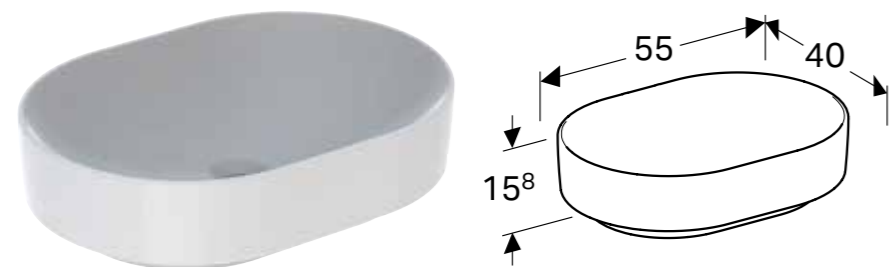

GEBERIT VARIFORM NADGRADNI UMIVAONIK, ELIPSASTI

Prednosti

Odgovara uz svaki kupatilski nameštaj VariForm • Elipsasto • Jednostavna montaža zahvaljujući isporučenom izreznom šablonu • Mogućnost ugradnje sa ormarićem za umivaonik

Br. art.	Boja / površina	Otvor slavine	Preliv	H [cm]	T [cm]
B / širina: 55 cm					
500.774.01.2	bela	bez	bez	15,8 cm	40 cm

Mogućnost kombinovanja sa

- Geberit VariForm ormarić za nadgradni umivaonik, sa jednom fiokom, površinom za odlaganje i sifonom → s. 449
- Geberit VariForm ormarić za nadgradni umivaonik, sa dve fioke, površinom za odlaganje i sifonom → s. 450
- Geberit VariForm ormarić za nadgradni umivaonik, sa tri fioke, površinom za odlaganje i sifonom → s. 451