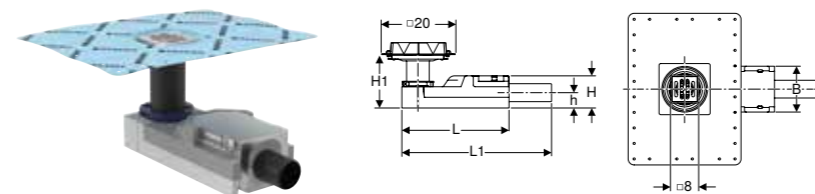

GEBERIT PODNI ODVOD ZA TUŠ ZA VISINU ESTRIHA NA PODNOM SIFONU 90–220 MM

Prednosti

Kontrolisani kvalitet u skladu sa standardom EN 1253-3 • Pogodno za debljine podnih pločica od 2–40 mm • Zaptivne pločice, predmontirane • Zaptivne pločice, kružno 10 cm, za povezivanje zaptivnih sistema • Rešetka od nerđajućeg čelika • Mogućnost podešavanja rešetke po visini, nagibu i visinskoj razlici • Osnovni element od EPS za zvučnu izolaciju i prihvatjanje sifona • Klasa opterećenja K 3 (3 kN) • Odvod vode iznad kompozitnog premaza za zaptivanje

Br. art.	B [cm]	L [cm]	H [cm]
154.050.00.1	13 cm	30 cm	9 cm

Mogućnost kombinovanja sa

- Geberit produžetak za krovni ulivni element za tuš kanale iz serije CleanLine