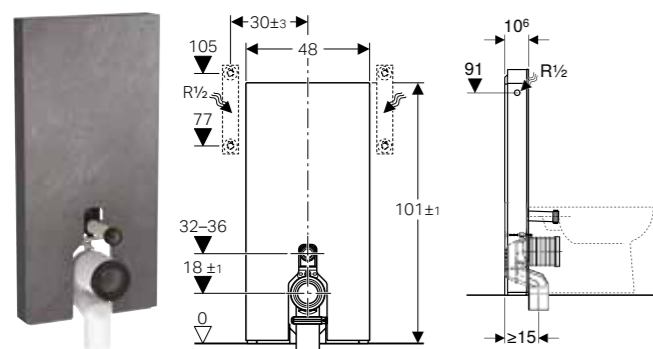

GEBERIT MONOLITH SANITARNI MODUL ZA PODNU WC ŠOLJU, 101 CM, PREDNJI PANEL OD KERAMIKE

Prednosti

Dvokoličinsko ispiranje • Moguće je ujednačavanje razlika u konstrukciji • Vodokotlić sa izolacijom protiv kondenzacije • Bočni panel od alumnijuma, brušenog • Samonoseći element • Podesiva količina ispiranja • Bočni priključak vode • Mogućnost priključka za vodu odozdo sa priborom

Br. art.	Boja / površina	B [cm]	H [cm]	T [cm]
131.003.00.5	Prednji panel: keramika sa izgledom škrljca Bočni panel: aluminijum, crni hrom	48 cm	101 cm	10,6 cm
131.003.JV.5	Prednji panel: keramika sa izgledom betona Bočni panel: aluminijum	48 cm	101 cm	10,6 cm