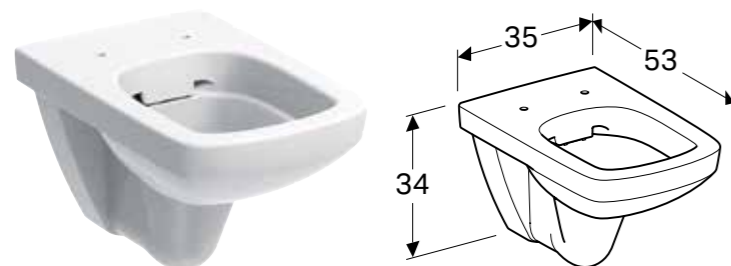

GEBERIT SELNOVA SQUARE KONZOLNA WC ŠOLJA, RIMFREE

Prednosti

Konzolni element • Rimfree • Tip 1, puno ispiranje 6 / 4 l, prema propisu EN 997

Br. art.	Boja / površina	B [cm]	H [cm]	T [cm]
501.458.00.7	bela	35 cm	34 cm	53 cm

U isporuci od: april 2023

Mogućnost kombinovanja sa

- Geberit Selnova Square WC sedište, pričvršćenje sa donje strane → s. 411
- Geberit Selnova Square WC sedište, pričvršćenje sa gornje strane → s. 411