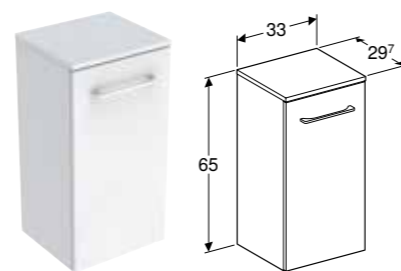

GEBERIT SELNOVA SQUARE BOČNI ORMARIĆ SA JEDNIM VRATIMA

Prednosti

FSC™ C134279 sertifikovan • Konzolni element • Sa jednim vratima • Ručka za otvaranje • Sa pomičnom uložnom policom • Vrata sa mehanizmom za prigušivanje • Strana graničnika levo ili desno • Otporno na vlagu • Isporučeno u predmontiranom stanju

Br. art.	Boja / površina	B [cm]	H [cm]	T [cm]
501.272.00.1	bela / lakirana, visoki sjaj	33 cm	65 cm	29,7 cm
501.273.00.1 *	lava / lakirana, mat	33 cm	65 cm	29,7 cm
501.274.00.1	orahovina, američki orah / melamin struktura drveta	33 cm	65 cm	29,7 cm
501.275.00.1 *	orahovina, američki orah, svetli / melamin struktura drveta	33 cm	65 cm	29,7 cm

* Proizvodnja prema porudžbini

Mogućnost kombinovanja sa

- Geberit Selnova Square set ugradni umivaonik sa uskom ivicom, sa ormarićem, jedna vrata → s. 400
- Geberit Selnova Square set ugradni umivaonik sa ormarićem i pločom umivaonika, dve fioke → s. 400
- Geberit Selnova Square set ugradni umivaonik sa uskom ivicom, sa ormarićem, dvoje vrata → s. 401
- Geberit Selnova Square set ugradni umivaonik sa uskom ivicom, sa ormarićem, dve fioke → s. 402
- Geberit Selnova Square komplet, umivaonik za pranje ruku sa ormarićem, jedna vrata → s. 399
- Geberit Selnova Square srednje visoki ormarić sa jednim vratima → s. 404
- Geberit Selnova Square ormarić za umivaonik za pranje ruku, sa jednim vratima
- Geberit Selnova Square ormarić za ugradni umivaonik, tanki dizajn, sa jednim vratima
- Geberit Selnova Square ormarić za ugradni umivaonik, tanki dizajn, sa dvoje vrata
- Geberit Selnova Square ormarić za ugradni umivaonik, tanki dizajn, sa dve fioke
- Geberit Selnova Square element sa ogledalom sa dvoje vrata → s. 405