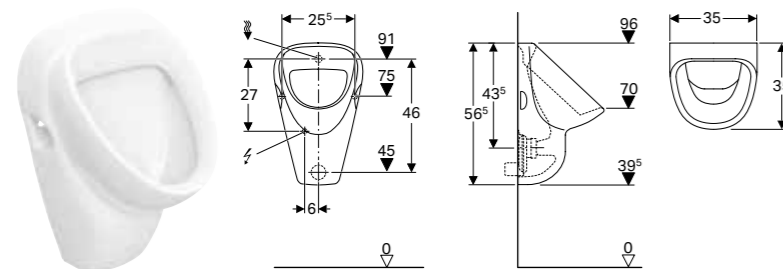

GEBERIT ALLER PISOAR, DOVOD OTPOZADI, ODVOD PREMA POZADI

Prednosti

Konzolni element • Sa ispirnom ivicom • Sifon, skriveni • Ispunjava zahteve standarda EN 13407 • Vidljivo pričvršćenje

Br. art.	Boja / površina	Odvod	Dovodni vod	B [cm]	H [cm]	T [cm]
23650000	bela	prema nazad	pozadi	35 cm	56,5 cm	35 cm
23652000	bela	prema nazad	pozadi	35 cm	56,5 cm	35 cm