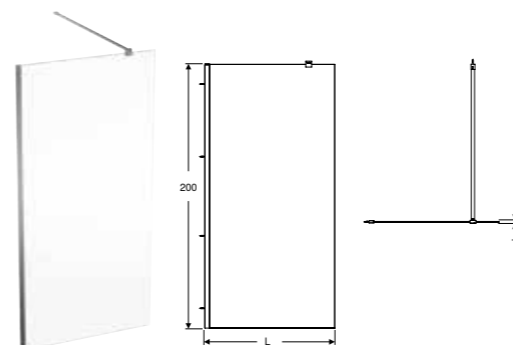

GEBERIT GEO WALK-IN TUŠ PANEL

Prednosti

Bez rama • Jednoslojno sigurnosno staklo sa nanopremazom • Ploča, okretna za 180° • Pravo

Br. art.	Boja / površina	L [cm]	H [cm]	T [cm]
560.119.00.2	srebrne boje / staklo, transparentno	78,5–80 cm	200 cm	8 cm
560.129.00.2	srebrne boje / staklo, transparentno	88,5–90 cm	200 cm	9 cm
560.139.00.2	srebrne boje / staklo, transparentno	98,5–100 cm	200 cm	10 cm
560.149.00.2	srebrne boje / staklo, transparentno	108,5–110 cm	200 cm	11 cm
560.159.00.2	srebrne boje / staklo, transparentno	118,5–120 cm	200 cm	12 cm
560.169.00.2	srebrne boje / staklo, transparentno	138,5–140 cm	200 cm	14 cm

U isporuci od: januar 2023

Mogućnost kombinovanja sa

• Geberit produžni profil za GEO vrata → s. 525