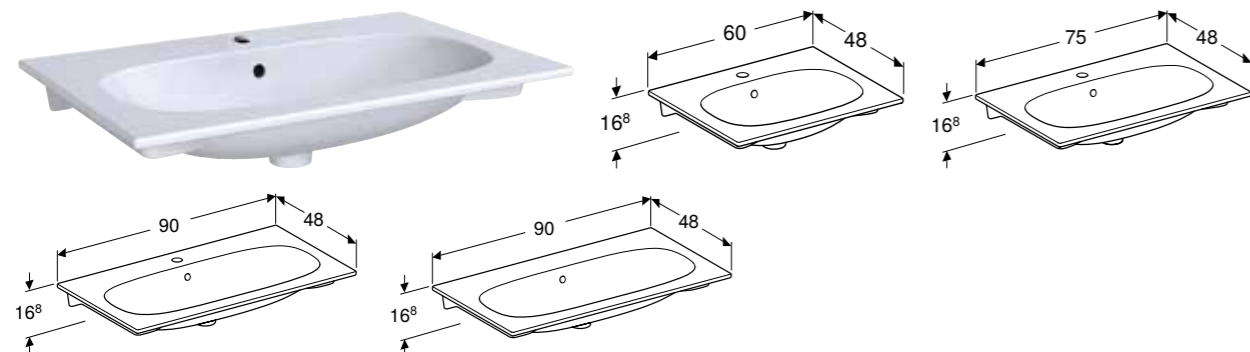

• Geberit Acanto ormarić za dvostruki umivaonik, sa dve fioke i sifonom → s. 300

GEBERIT ACANTO UGRADNI UMIVAONIK

**Prednosti**

Uska ivica

Br. art.	Boja / površina	Otvor slavine	Preliv	Širina donjeg ormana [cm]	H [cm]	T [cm]
B / širina: 60 cm						
500.640.01.2	bela	na sredini	vidljivo	59 cm	16,8 cm	48 cm
B / širina: 75 cm						
500.641.01.2	bela	na sredini	vidljivo	74 cm	16,8 cm	48 cm
B / širina: 90 cm						
500.642.01.2	bela	na sredini	vidljivo	89 cm	16,8 cm	48 cm
500.643.01.2	bela	bez	vidljivo	89 cm	16,8 cm	48 cm