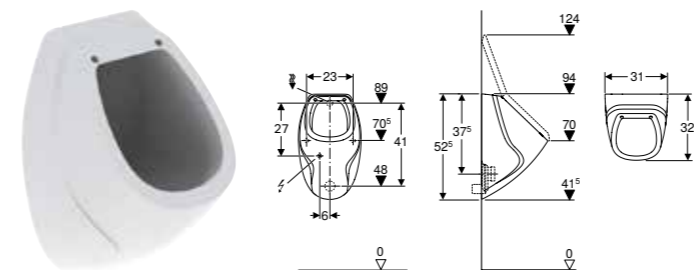

Br. art.	Boja / površina	Odvod	Dovodni vod	B [cm]	H [cm]	T [cm]
23800000	bela	prema nazad ili prema dole	pozadi	34 cm	57 cm	34 cm

GEBERIT CORSO PISOAR ZA POKLOPAC, DOVOD SA ZADNJE STRANE, ODVOD KA ZADNJOJ STRANI