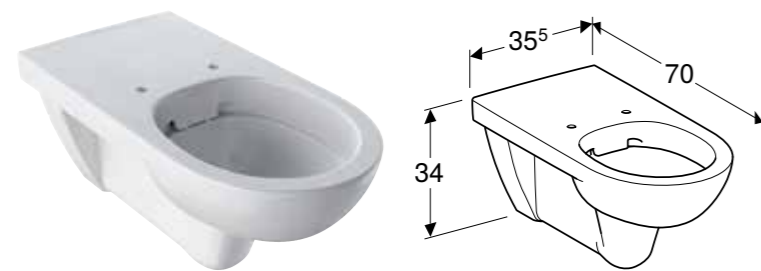

GEBERIT SELNOVA COMFORT KONZOLNA WC ŠOLJA, PRODUŽENA DUBINA, RIMFREE

Prednosti

Konzolni element • Rimfree • Za osobe sa invaliditetom • Tip 1, puno ispiranje 6 / 4 l, prema propisu EN 997 • Produžena dubina

Br. art.	Boja / površina	B [cm]	H [cm]	T [cm]
501.046.00.7	bela	35,5 cm	34 cm	70 cm

U isporuci od: april 2023

Mogućnost kombinovanja sa

- Geberit Selnova Comfort WC sedište za osobe sa invaliditetom, antibakterijsko, pričvršćenje sa gornje strane → s. 433
- Geberit Selnova Comfort WC sedište za osobe sa invaliditetom, pričvršćenje odozgo → s. 433
- Geberit Selnova Comfort WC sedište za osobe sa invaliditetom, pričvršćenje odozgo → s. 436
- Geberit Selnova Comfort WC sedište za osobe sa invaliditetom, pričvršćenje odozdo → s. 432
- Geberit Selnova Comfort WC sedište sa otvorom, bez prepreka, antibakterijsko, pričvršćenje odozdo → s. 432
- Geberit Selnova Comfort WC sedište za osobe sa invaliditetom, antibakterijsko, pričvršćenje sa donje strane → s. 431
- Geberit Selnova Comfort WC sedište, za osobe sa invaliditetom, antibakterijsko, učvršćenje odozgo → s. 436
- Geberit Selnova Comfort WC sedište za osobe sa invaliditetom, pričvršćenje odozdo → s. 435
- Geberit Selnova Comfort WC sedište, za osobe sa invaliditetom, antibakterijsko, pričvršćenje sa donje strane → s. 434
- Geberit Selnova Comfort WC sedište za osobe sa invaliditetom, pričvršćenje odozdo → s. 435