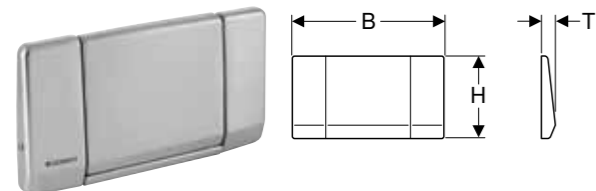

GEBERIT HIGHLINE TIPKA ZA AKTIVIRANJE, ZA START/STOP ISPIRANJE, PRIČVRŠĆUJE SE VIJCIMA

Prednosti
Čeono aktiviranje

Br. art.	Boja / površina	Materijal proizvoda	B [cm]	H [cm]	T [cm]
115.151.00.1	inox četkani	nerđajući čelik	34 cm	18,5 cm	3,6 cm