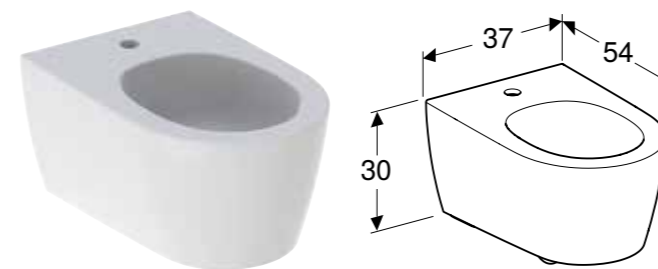

GEBERIT ONE KONZOLNI BIDE, SKRIVENO KAČENJE

Prednosti

Konzolni element • Podesiv po visini, gornja ivica keramike 41–45 cm • Skriveni priključak vode • Jednostavno učvršćenje preko prenosnika za optimizovani prenos snage • Skriveno kačenje • Skriveno učvršćenje • Tanki dizajn

Br. art.	Boja / površina	Preliv	B [cm]	H [cm]	T [cm]
500.690.01.1	bela / KeraTect	skriveno	37 cm	30 cm	54 cm
500.690.JT.1	alpsko bela / mat	skriveno	37 cm	30 cm	54 cm