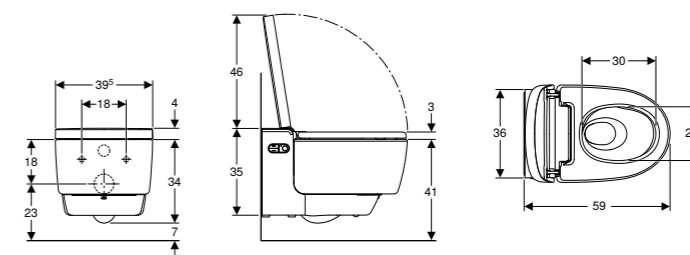

GEBERIT AQUACLEAN MERA CLASSIC TUŠ WC KOMPLET, KONZOLNA WC ŠOLJA

Prednosti

Hibridni sistem tople vode sa protočnim grejačem i bojlerom • Tuš za analni predeo sa dvostrukom prskalicom u WhirlSpray tehnologiji tuširanja • Zasebna prskalica za dame u zaštićenom položaju mirovanja • Temperatura vode tuša, podesiva • Jačina mlaza, podesiva u 5 nivoa • Ručica tuša sa mogućnošću pozicioniranja u pet nivoa • Podesivi osciljući mlaz (automatsko kretanje ručice tuša napred-nazad) • Automatsko ispiranje prskalice svežom vodom pre i nakon upotrebe • Program za uklanjanje kamenca • WC šolja bez ivice za ispiranje sa tehnikom ispiranja TurboFlush • WC šolja sa posebnim premazom KeraTect • Detekcija korisnika • Pročišćavanje vazduha sa keramičkim sačastim filterom, sa mogućnošću aktiviranja • Pročišćavanje vazduha sa funkcijom naknadnog rada • Fen, sa mogućnošću uključivanja • Jačina vazduha fena podesiva na 5 nivoa • Ručica fena, može se izvući • Temperatura fena, podesiva • WC sedišta i WC poklopac sa funkcijom sporog spuštanja • Poklopac WC-a sa opcijom SoftOpening • Funkcije i podešavanja preko daljinskog upravljača • Mogućnost programiranja četiri postavke korisnika • Kompatibilno Geberit Home aplikacijom • Priključak vode bočno sa leve strane skriven iza WC šolje • Glavni priključak sa trožilnim vodom sa plaštom, bočno desno, sakriven iza WC šolje • Mogućnost spoljnog priključka vode pomoću pribora, bočno levo • Glavni priključak, eksterni, moguć preko utičnice na desnoj strani • Izolacija od buke, predmontirana • Dozvola u skladu sa standardom (DIN) EN 1717 / (DIN) EN 13077

Br. art.	Boja / površina
146.203.11.1	WC šolja: bela / KeraTect Dizajn maska: bela
146.203.21.1	WC šolja: bela / KeraTect Dizajn maska: sjajni hrom