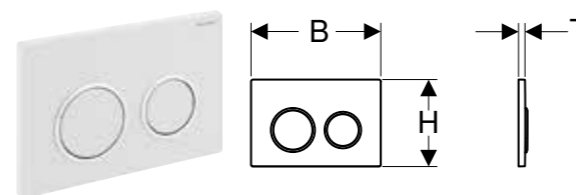

GEBERIT OMEGA20 TIPKA ZA AKTIVIRANJE, ZA DVOKOLIČINSKO ISPIRANJE

Prednosti
Aktiviranje odozgo ili čeonno aktiviranje • Zvučno izolovane poluge za aktiviranje, brzo podesive bez alata

Br. art.	Boja / površina	Materijal proizvoda	B [cm]	H [cm]	T [cm]
115.085.01.1	N Ploča i tasteri: beli mat lakirani, sa slojem easy-to-clean Ukrasni prstenovi: beli	plastika	21,2 cm	14,2 cm	1 cm
115.085.11.1	N Ploča i tasteri: beli Ukrasni prstenovi: beli mat	plastika	21,2 cm	14,2 cm	1 cm
115.085.14.1	N Ploča i tasteri: crni mat lakirani, sa slojem easy-to-clean Ukrasni prstenovi: sjajnohromirani	plastika	21,2 cm	14,2 cm	1 cm
115.085.16.1	N Ploča i tasteri: crni mat lakirani, sa slojem easy-to-clean Ukrasni prstenovi: crni	plastika	21,2 cm	14,2 cm	1 cm
115.085.DW.1	N Ploča i tasteri: crni Ukrasni prstenovi: crni mat	plastika	21,2 cm	14,2 cm	1 cm
115.085.JQ.1	Ploča i taster: mat hrom-lakirani, sa slojem easy-to-clean Ukrasni prstenovi: sjajnohromirani	plastika	21,2 cm	14,2 cm	1 cm
115.085.JT.1	N Ploča i tasteri: beli mat lakirani, sa slojem easy-to-clean Ukrasni prstenovi: sjajnohromirani	plastika	21,2 cm	14,2 cm	1 cm
115.085.KH.1	Ploča i tasteri: sjajni hrom Ukrasni prstenovi: mat-hromirani	plastika	21,2 cm	14,2 cm	1 cm
115.085.KJ.1	Ploča i tasteri: beli Ukrasni prstenovi: sjajnohromirani	plastika	21,2 cm	14,2 cm	1 cm
115.085.KK.1	Ploča i tasteri: beli Ukrasni prstenovi: pozlaćeni	plastika	21,2 cm	14,2 cm	1 cm
115.085.KM.1	Ploča i tasteri: crni Ukrasni prstenovi: sjajnohromirani	plastika	21,2 cm	14,2 cm	1 cm

N: Novo, u isporuci od: april 2023