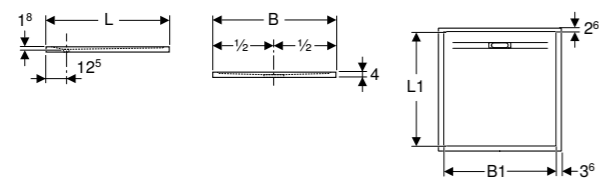

TUŠEVI

GEBERIT SESTRA KVADRATNA TUŠ KADA

Prednosti

Kvadratno • Strukturirana površina • Izlaz pozadi na sredini • Klasa zaštite od klizanja C prema EN 16165 (bosonogo hodanje) • Klasa zaštite od klizanja prema NF: PN 24 • Ispunjava zahteve u skladu sa EN 14527, klasa 1

Br. art.	Boja / površina	B [cm]	L [cm]	H [cm]
550.250.00.2	bela / struktura škrljca	90 cm	90 cm	4 cm
550.260.00.2	siva / struktura škrljca	90 cm	90 cm	4 cm
550.270.00.2	grafitna / struktura škrljca	90 cm	90 cm	4 cm
550.290.00.2	bela / struktura škrljca	80 cm	80 cm	4 cm
550.291.00.2	siva / struktura škrljca	80 cm	80 cm	4 cm
550.292.00.2	grafitna / struktura škrljca	80 cm	80 cm	4 cm