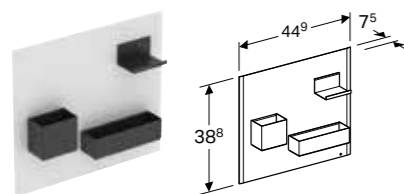

OSTALI PROIZVODI

GEBERIT MAGNETNA PLOČA SA KUTIJAMA ZA ODLAGANJE

Prednosti

Kutije različnih veličina za odlaganje • Kutije za odlaganje sa magnetnim učvršćenjem

Br. art.	Boja / površina
500.649.01.2	Magnetna ploča: bela / sa zaštitnim premazom mat Magnetni police: lava / sa zaštitnim premazom, mat
500.649.JL.2	Magnetna ploča: peščanosiva / sa zaštitnim premazom mat Magnetni police: lava / sa zaštitnim premazom, mat
500.649.JK.2	Magnetna ploča: lava / sa zaštitnim premazom mat Magnetni police: lava / sa zaštitnim premazom, mat
500.649.16.1	Magnetna ploča: crna / sa zaštitnim premazom mat Magnetni police: lava / sa zaštitnim premazom, mat

Mogućnost kombinovanja sa

- Geberit Acanto bočni ormarić sa jednom fiokom i unutrašnjom fiokom → s. 304
- Geberit iCon bočni ormarić sa dve fioke → s. 335
- Geberit Smyle Square bočni ormarić sa dve fioke → s. 368