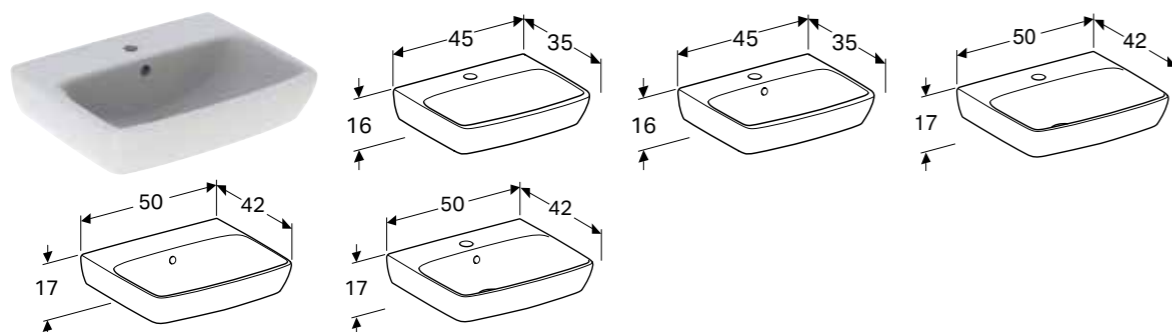

GEBERIT SELNOVA SQUARE UMIVAONIK ZA PRANJE RUKU

Prednosti

Može se kombinovati sa polustubom • Može se kombinovati sa stubom • Mogućnost ugradnje sa ormarićem za umivaonik

Br. art.	Boja / površina	Otvor slavine	Preliv	Širina donjeg ormara [cm]	H [cm]	T [cm]
B / širina: 45 cm						
500.322.01.2 *	bela	na sredini	bez	37,6 cm	16 cm	35 cm
500.322.01.7	bela	na sredini	vidljivo	37,6 cm	16 cm	35 cm
B / širina: 50 cm						
500.301.01.7	bela	bez	vidljivo	41,8 cm	17 cm	42 cm
500.310.01.2 *	bela	na sredini	bez	41,8 cm	17 cm	42 cm
500.310.01.7	bela	na sredini	vidljivo	41,8 cm	17 cm	42 cm

U isporuci od: april 2023; * Proizvodnja prema porudžbini

Mogućnost kombinovanja sa

- Geberit Selnova Square ormarić za umivaonik za pranje ruku, sa jednim vratima
- Geberit Selnova Square ormarić za umivaonik za pranje ruku, sa jednim vratima
- Geberit Selnova Square polustub za umivaonik za pranje ruku → s. 399
- Geberit Selnova Square stub → s. 398