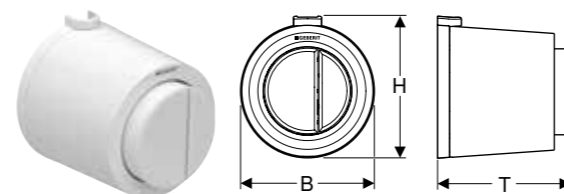

GEBERIT TIP 01 DALJINSKO AKTIVIRANJE ISPIRANJA, PNEUMATSKO, ZA DVOKOLIČINSKO ISPIRANJE, DUGME ZA ISPIRANJE NA ZIDU

Prednosti

Oblik okrugao • Izbočeni tasteri za aktiviranje • Mogućnost kombinovanja sa Geberit tipkama za aktiviranje za jednokoličinsko ispiranje i start/stop ispiranje ili Geberit pokrivnom pločom

Br. art.	Boja / površina	Materijal proizvoda	B [cm]	H [cm]	T [cm]
116.048.11.1	alpsko bela	plastika	8,5 cm	9 cm	8,5 cm