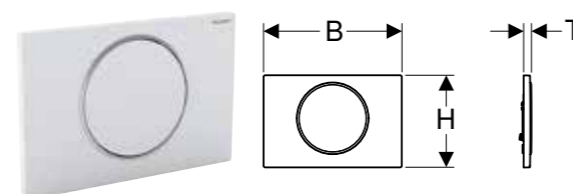

GEBERIT SIGMA10 TIPKA ZA AKTIVIRANJE, ZA START/STOP ISPIRANJE

Prednosti

Čeono aktiviranje • Zvučno izolovane poluge za aktiviranje, brzo podesive bez alata

Br. art.	Boja / površina	Materijal proizvoda	B [cm]	H [cm]	T [cm]
115.758.01.5	N Ploča i taster: beli mat lakirani, sa slojem easy-to-clean Ukrasni prsten: beli	nerđajući čelik	24,6 cm	16,4 cm	1,4 cm
115.758.14.5	Ploča i taster: crni mat lakirani, sa slojem easy-to-clean Ukrasni prsten: poliran	nerđajući čelik	24,6 cm	16,4 cm	1,4 cm
115.758.16.5	N Ploča i taster: crni mat lakirani, sa slojem easy-to-clean Ukrasni prsten: crni	nerđajući čelik	24,6 cm	16,4 cm	1,4 cm
115.758.JQ.5	Ploča i taster: lakirano u mat hromu, sa slojem easy-to-clean Ukrasni prsten: sjajni hrom	plastika	24,6 cm	16,4 cm	1,4 cm
115.758.JT.5	Ploča i taster: beli mat lakirani, sa slojem easy-to-clean Ukrasni prsten: poliran	nerđajući čelik	24,6 cm	16,4 cm	1,4 cm
115.758.KH.5	Ploča i taster: sjajni hrom Ukrasni prsten: mat hrom	plastika	24,6 cm	16,4 cm	1,4 cm
115.758.KJ.5	Ploča i taster: beli Ukrasni prsten: sjajni hrom	plastika	24,6 cm	16,4 cm	1,4 cm
115.758.KK.5	Ploča i taster: beli Ukrasni prsten: pozlaćen	plastika	24,6 cm	16,4 cm	1,4 cm
115.758.KM.5	Ploča i taster: crni Ukrasni prsten: sjajni hrom	plastika	24,6 cm	16,4 cm	1,4 cm
115.758.SN.5	Ploča i taster: četkani, sa slojem easy-to-clean Ukrasni prsten: poliran	nerđajući čelik	24,6 cm	16,4 cm	1,4 cm

N: Novo, u isporuci od: oktobar 2022