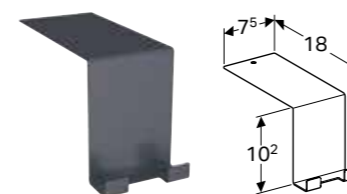

GEBERIT KUKICA ZA PEŠKIRE

Br. art.	Boja / površina
500.647.JK.2	lava / obrada pečnim lakom, mat