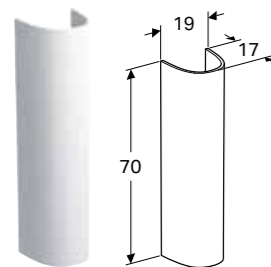

GEBERIT SELNOVA STUB

Br. art.	Boja / površina	B [cm]
500.341.01.7	bela	19 cm

U isporuci od: april 2023

Mogućnost kombinovanja sa

- Geberit Smyle Square umivaonik → s. 360
- Geberit Smyle umivaonik → s. 359
- Geberit Selnova umivaonik za pranje ruku → s. 378
- Geberit Selnova umivaonik → s. 379
- Geberit Selnova Square umivaonik → s. 397
- Geberit Selnova ugaoni umivaonik za pranje ruku → s. 379