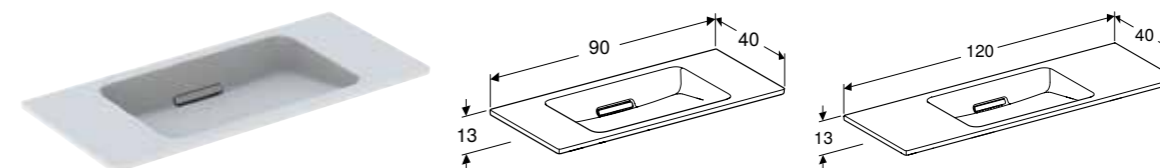

GEBERIT ONE UMIVAONIK, LEBDEĆI DIZAJN, HORIZONTALNI ODVOD, SMANJENA DUBINA

Prednosti

Uska ivica • Smanjena dubina • Ugradni sifon • Lebdeći dizajn • Horizontalni odvod • Sa slobodnim priključkom vode • Odgovara preporukama Komisije za bolničku higijenu i prevenciju zaraza (KRINKO)

Br. art.	Boja / površina	Otvor slavine	Preliv	H [cm]	T [cm]
B / širina: 90 cm					
500.390.01.3	Umivaonik: bela / KeraTect Maska: sjajna	bez	bez	13 cm	40 cm
500.390.01.2	Umivaonik: bela / KeraTect Maska: četkani hrom	bez	bez	13 cm	40 cm
500.390.01.1	Umivaonik: bela / KeraTect Maska: sjajni hrom	bez	bez	13 cm	40 cm
B / širina: 120 cm					
500.392.01.3	Umivaonik: bela / KeraTect Maska: sjajna	bez	bez	13 cm	40 cm
500.392.01.2	Umivaonik: bela / KeraTect Maska: četkani hrom	bez	bez	13 cm	40 cm
500.392.01.1	Umivaonik: bela / KeraTect Maska: sjajni hrom	bez	bez	13 cm	40 cm