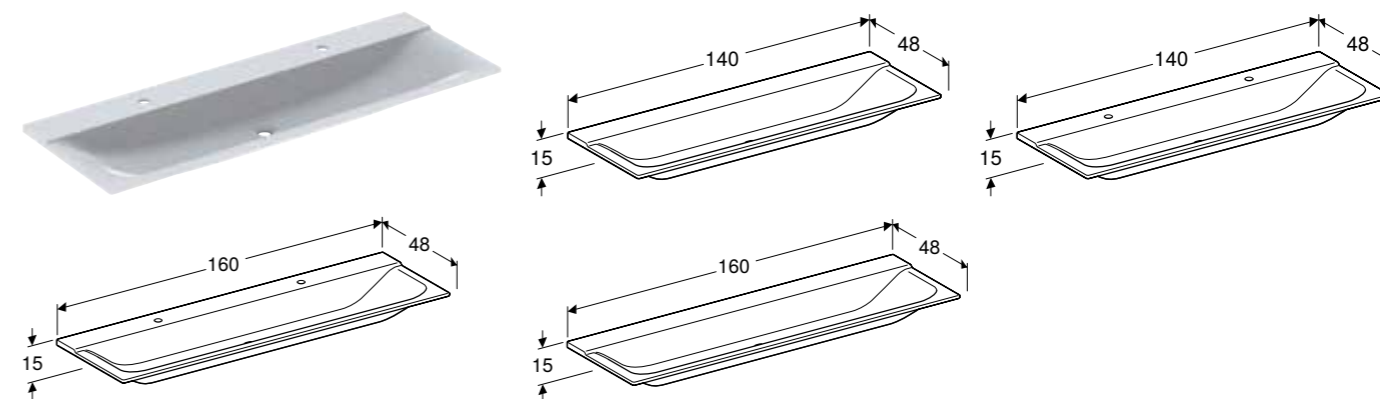

GEBERIT XENO² UGRADNI UMIVAONIK

Prednosti

Dva mesta za umivanje • Uska ivica • Antibakterijski • Otporan na udarce • Otporno na grebanje • Jednostavno čišćenje • Površinska opravka bez varova

Br. art.	Boja / površina	Otvor slavine	Preliv	Širina donjeg ormara [cm]	H [cm]	T [cm]
B / širina: 140 cm						
500.277.00.1	bela / mat	levo i desno	bez	139,5 cm	15 cm	48 cm
500.276.00.1	bela / mat	bez	bez	139,5 cm	15 cm	48 cm
B / širina: 160 cm						
500.279.00.1	bela / mat	levo i desno	bez	159,5 cm	15 cm	48 cm
500.278.00.1	bela / mat	bez	bez	159,5 cm	15 cm	48 cm

Mogućnost kombinovanja sa

- Geberit Xeno² ormarić za umivaonik od mineralnih materijala, sa dve fiokom → s. 285