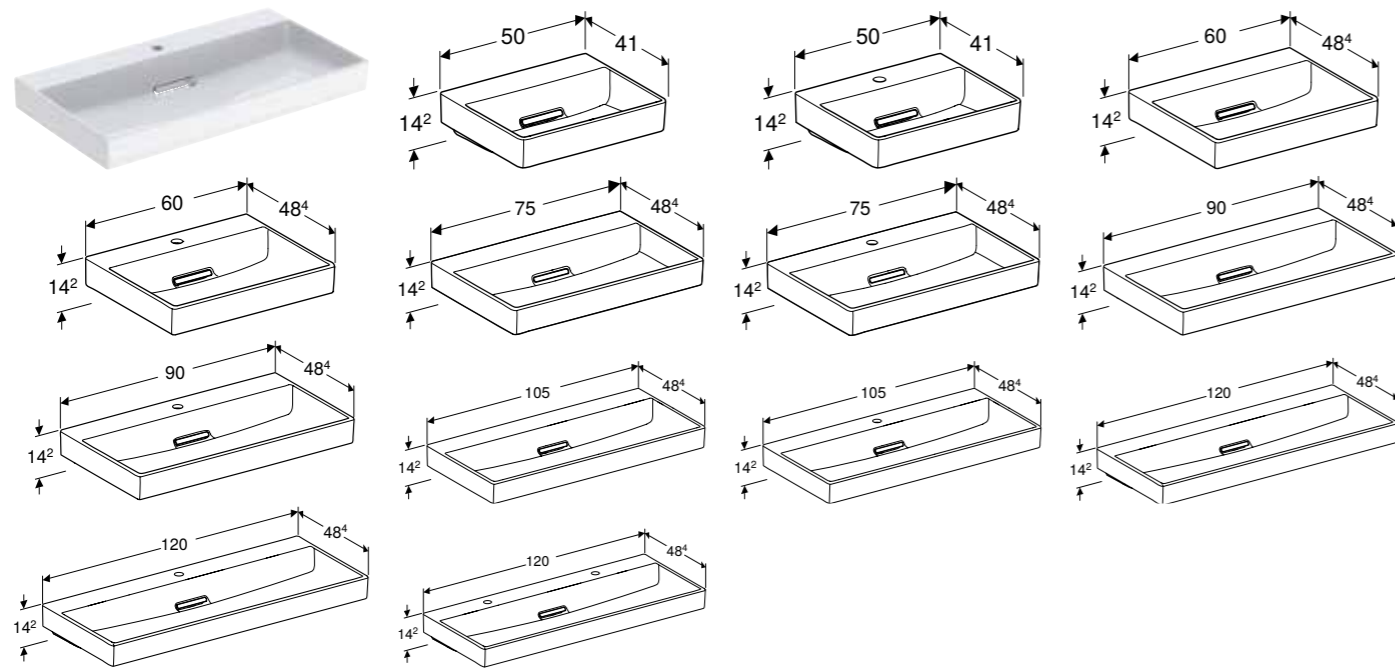

GEBERIT ONE

GEBERIT ONE UMIVAONIK, HORIZONTALNI ODVOD

Prednosti

Mogućnost ugradnje sa ormarićem za umivaonik • Horizontalni odvod • Funkcija preliva, nevidljiva • Aktiviranje preko spone • Sa integrisanim filterom za dlake • Higijenski zahvaljujući optimalnom strujanju • Odgovara preporukama Komisije za bolničku higijenu i prevenciju zaraza (KRINKO)

Br. art.	Boja / površina	Otvor slavine	Preliv	Širina donjeg ormara [cm]	H [cm]	T [cm]
B / širina: 50 cm						
505.018.00.1	Umivaonik: bela / KeraTect Maska: sjajna	bez	bez	- cm	14,2 cm	41 cm
505.019.00.1	Umivaonik: bela / KeraTect Maska: sjajna	na sredini	bez	- cm	14,2 cm	41 cm
B / širina: 60 cm						
505.033.00.1	Umivaonik: bela / KeraTect Maska: sjajna	bez	bez	60 cm	14,2 cm	48 cm
505.034.00.1	Umivaonik: bela / KeraTect Maska: sjajna	na sredini	bez	60 cm	14,2 cm	48 cm
B / širina: 75 cm						
505.035.00.1	Umivaonik: bela / KeraTect Maska: sjajna	bez	bez	75 cm	14,2 cm	48 cm
505.036.00.1	Umivaonik: bela / KeraTect Maska: sjajna	na sredini	bez	75 cm	14,2 cm	48 cm
B / širina: 90 cm						
505.037.00.1	Umivaonik: bela / KeraTect Maska: sjajna	bez	bez	90 cm	14,2 cm	48 cm
505.038.00.1	Umivaonik: bela / KeraTect Maska: sjajna	na sredini	bez	90 cm	14,2 cm	48 cm
B / širina: 105 cm						
505.045.00.1	Umivaonik: bela / KeraTect Maska: sjajna	bez	bez	105 cm	14,2 cm	48 cm
505.046.00.1	Umivaonik: bela / KeraTect Maska: sjajna	na sredini	bez	105 cm	14,2 cm	48 cm
B / širina: 120 cm						
505.047.00.1	Umivaonik: bela / KeraTect Maska: sjajna	bez	bez	120 cm	14,2 cm	48 cm
505.049.00.1	Umivaonik: bela / KeraTect Maska: sjajna	levo i desno	bez	120 cm	14,2 cm	48 cm
505.048.00.1	Umivaonik: bela / KeraTect Maska: sjajna	na sredini	bez	120 cm	14,2 cm	48 cm

Mogućnost kombinovanja sa

- Geberit ONE ormarić za umivaonik, sa dve fioke → s. 233
- Geberit ONE ormarić za umivaonik, sa jednom fiokom → s. 235