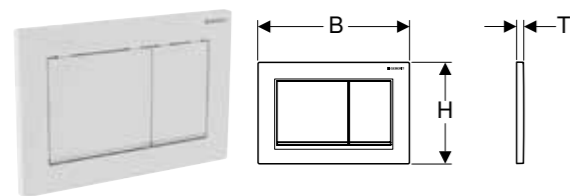

GEBERIT OMEGA30 TIPKA ZA AKTIVIRANJE, ZA DVOKOLIČINSKO ISPIRANJE

Prednosti

Aktiviranje odozgo ili čeonno aktiviranje • Zvučno izolovane poluge za aktiviranje, brzo podesive bez alata

Br. art.	Boja / površina	Materijal proizvoda	B [cm]	H [cm]	T [cm]
115.080.01.1	N Ploča i tasteri: beli mat lakirani, sa slojem easy-to-clean Ukrasne trake: bele	plastika	21,2 cm	14,2 cm	1 cm
115.080.11.1	N Ploča i tasteri: beli Ukrasne trake: bele mat	plastika	21,2 cm	14,2 cm	1 cm
115.080.14.1	N Ploča i tasteri: crni mat lakirani, sa slojem easy-to-clean Ukrasne trake: sjajni hrom	plastika	21,2 cm	14,2 cm	1 cm
115.080.16.1	N Ploča i tasteri: crni mat lakirani, sa slojem easy-to-clean Ukrasne trake: crne	plastika	21,2 cm	14,2 cm	1 cm
115.080.DW.1	N Ploča i tasteri: crni Ukrasne trake: crne mat	plastika	21,2 cm	14,2 cm	1 cm
115.080.JQ.1	Ploča i taster: mat hrom-lakirani, sa slojem easy-to-clean Ukrasne trake: sjajni hrom	plastika	21,2 cm	14,2 cm	1 cm
115.080.JT.1	N Ploča i tasteri: beli mat lakirani, sa slojem easy-to-clean Ukrasne trake: sjajni hrom	plastika	21,2 cm	14,2 cm	1 cm
115.080.KH.1	Ploča i tasteri: sjajni hrom Ukrasne trake: mat hrom	plastika	21,2 cm	14,2 cm	1 cm
115.080.KJ.1	Ploča i tasteri: beli Ukrasne trake: sjajni hrom	plastika	21,2 cm	14,2 cm	1 cm
115.080.KK.1	Ploča i tasteri: beli Ukrasne trake: pozlaćene	plastika	21,2 cm	14,2 cm	1 cm
115.080.KM.1	Ploča i tasteri: crni Ukrasne trake: sjajni hrom	plastika	21,2 cm	14,2 cm	1 cm

N: Novo, u isporuci od: april 2023