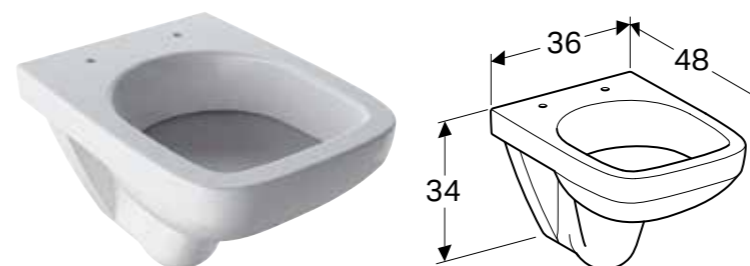

GEBERIT SELNOVA COMPACT KONZOLNA WC ŠOLJA, SMANJENA DUBINA, ČETVRTASTI DIZAJN

Prednosti

Konzolni element • Sa ispirnom ivicom • Tip 1, puno ispiranje 6 / 4 l, prema propisu EN 997 • Smanjena dubina

Br. art.	Boja / površina	B [cm]	H [cm]	T [cm]
501.504.00.7	bela	36 cm	34 cm	48 cm

U isporuci od: april 2023

Mogućnost kombinovanja sa

- Geberit Selnova Square WC sedište, pričvršćenje sa gornje strane → s. 411