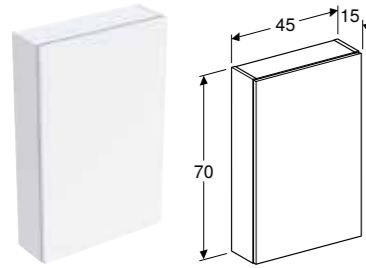

GEBERIT ICON VISEĆI ORMARIĆ, PRAVOUGAONI, SA JEDNIM VRATIMA

Prednosti

FSC™ C134279 sertifikovan • Konzolni element • Sa jednim vratima • Vrata sa mehanizmom za prigušivanje • Otvaranje pomoću ručice ili mehanizma sa aktiviranjem pritiskom • Sa dva pokretna staklena umetka • Strana graničnika levo ili desno • Otporno na vlagu • Isporučeno u predmontiranom stanju

Br. art.	Boja / površina	H [cm]	T [cm]
B / širina: 45 cm			
502.318.01.1	bela / lakirana, visoki sjaj	70 cm	15 cm
502.318.01.3 *	bela / lakirana, mat	70 cm	15 cm
502.318.JH.1	hrast / melamin struktura drveta	70 cm	15 cm
502.318.JK.1	lava / lakirana, mat	70 cm	15 cm
502.318.JL.1 *	peskovitosiva / lakirana, visoki sjaj	70 cm	15 cm
502.318.JR.1 *	orahovina, američki orah / melamin struktura drveta	70 cm	15 cm

* Proizvodnja prema porudžbini

Mogućnost kombinovanja sa

- Geberit VariForm ormarić za nadgradni umivaonik, sa jednom fiokom, površinom za odlaganje i sifonom → s. 449
- Geberit VariForm ormarić za nadgradni umivaonik, sa dve fioke, površinom za odlaganje i sifonom → s. 450
- Geberit VariForm ormarić za nadgradni umivaonik, sa tri fioke, površinom za odlaganje i sifonom → s. 451