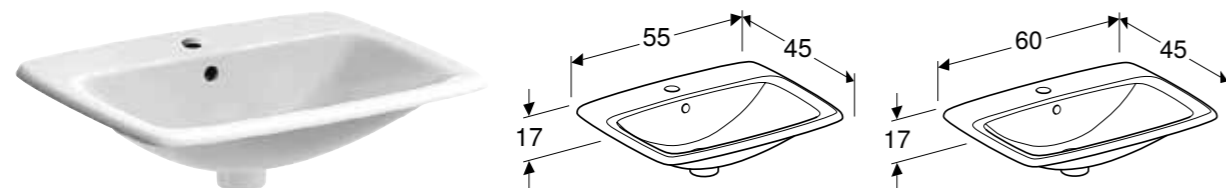

GEBERIT SELNOVA SQUARE UGRADNI UMIVAONIK

Br. art.	Boja / površina	Otvor slavine	Preliv	H [cm]	T [cm]
B / širina: 55 cm					
501.466.00.7	bela	na sredini	vidljivo	17 cm	45 cm
B / širina: 60 cm					
500.307.01.7	bela	na sredini	vidljivo	17 cm	45 cm

U isporuci od: april 2023

GEBERIT SELNOVA SQUARE STUB

Br. art.	Boja / površina	B [cm]
500.342.01.7	bela	16,5 cm

U isporuci od: april 2023

Mogućnost kombinovanja sa

- Geberit Selnova Compact umivaonik za pranje ruku, smanjena dubina, sa površinom za odlaganje → s. 417
- Geberit Smyle Square umivaonik za pranje ruku, sa asimetričnim prelivom → s. 358
- Geberit Smyle Square umivaonik → s. 360
- Geberit Selnova Square umivaonik za pranje ruku, sa asimetričnim prelivom → s. 396
- Geberit Selnova Square umivaonik za pranje ruku → s. 396
- Geberit Smyle Square umivaonik za pranje ruku → s. 358