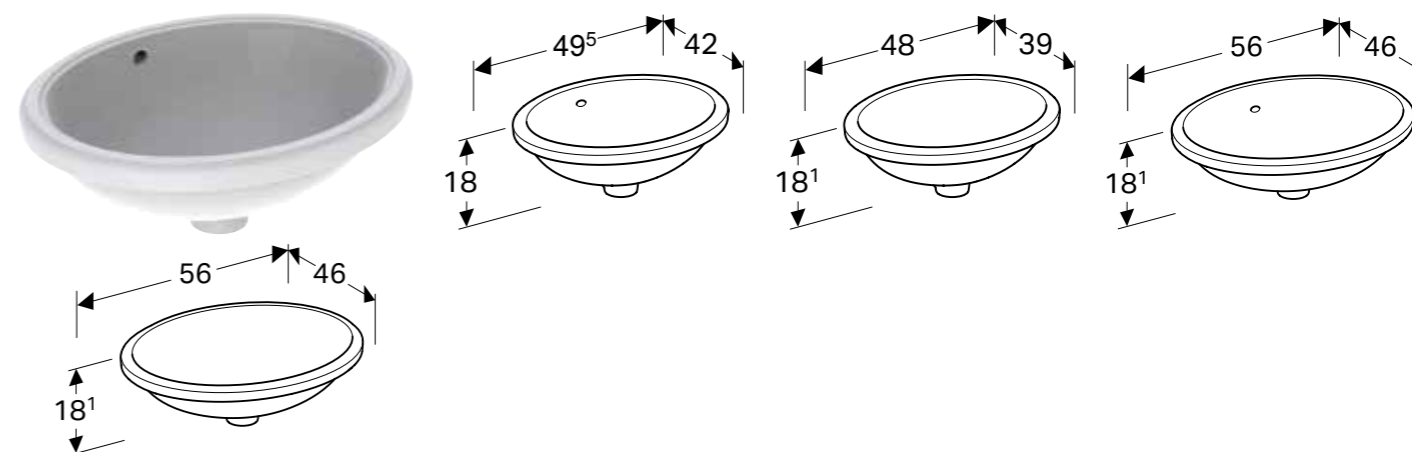

GEBERIT VARIFORM PODGRADNI UMIVAONIK, OVALNI

Prednosti

Ovalna • Jednostavna montaža zahvaljujući isporučenom izreznom šablonu

Br. art.	Boja / površina	Otvor slavine	Preliv	H [cm]	T [cm]
B / širina: 49,5 cm					
500.748.01.2	bela	bez	vidljivo	18 cm	42 cm
500.750.01.2 *	bela	bez	bez	18 cm	42 cm
B / širina: 56 cm					
500.752.01.2	bela	bez	vidljivo	18 cm	46 cm
500.754.01.2 *	bela	bez	bez	18 cm	46 cm

* Proizvodnja prema porudžbini