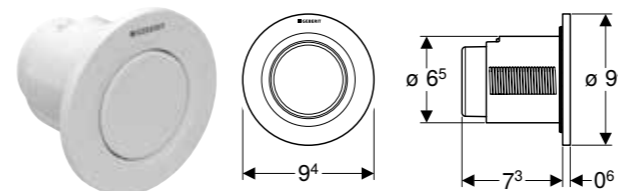

Prednosti

Oblik okrugao • Mogućnost kombinovanja sa Geberit tipkama za aktiviranje za jednokoličinsko ispiranje i start/stop ispiranje ili Geberit pokrivnom pločom

Br. art.	Boja / površina	Materijal proizvoda
116.041.JQ.1	hromirani mat / sa slojem easy-to-clean	plastika