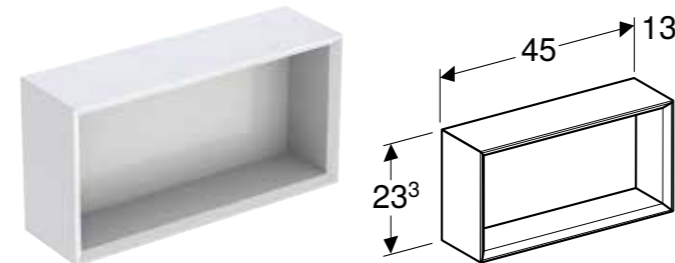

GEBERIT ICON ZIDNA KUTIJA, PRAVOUGAONA

Prednosti

FSC™ C134279 sertifikovan • Konzolni element • Skriveno učvršćenje • Otporno na vlagu • Isporučeno u predmontiranom stanju

Br. art.	Boja / površina	H [cm]	T [cm]
B / širina: 45 cm			
502.322.01.1	bela / lakirana, visoki sjaj	23,3 cm	13,2 cm
502.322.01.3 *	bela / lakirana, mat	23,3 cm	13,2 cm
502.322.JH.1	hrast / melamin struktura drveta	23,3 cm	13,2 cm
502.322.JK.1	lava / lakirana, mat	23,3 cm	13,2 cm
502.322.JL.1 *	peskovitosiva / lakirana, visoki sjaj	23,3 cm	13,2 cm
502.322.JR.1 *	orahovina, američki orah / melamin struktura drveta	23,3 cm	13,2 cm

* Proizvodnja prema porudžbini

Mogućnost kombinovanja sa

- Geberit VariForm ormarić za nadgradni umivaonik, sa jednom fiokom, površinom za odlaganje i sifonom → s. 449
- Geberit VariForm ormarić za nadgradni umivaonik, sa dve fioke, površinom za odlaganje i sifonom → s. 450
- Geberit VariForm ormarić za nadgradni umivaonik, sa tri fioke, površinom za odlaganje i sifonom → s. 451