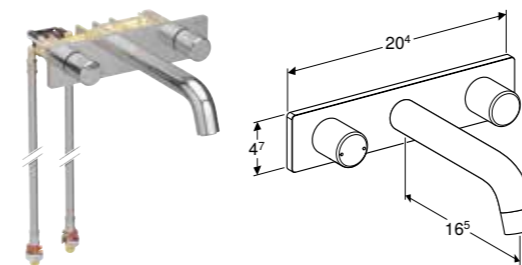

GEBERIT ONE ARMATURA ZA UMIVAONIK, OKRUGLI DIZAJN, ZIDNA MONTAŽA, ZA GEBERIT ONE INSTALACIONI ELEMENT

Prednosti

Grupa armature I u skladu sa standardom DIN 4109 • Mešač sa dve ručke • leva ručka za aktiviranje za podešavanje temperature, desna ručka za aktiviranje za podešavanje zapreminskog protoka • Ograničenje obima napajanja regulatorom jačine mlaza • Sa integrisanim ventilom sa nepovratnom klapnom • Sa cevima za priključak vode dužine od 57 / 54 cm

Br. art.	Boja / površina	L [cm]
116.460.14.1	Matirana crna / sa slojem easy-to-clean	16,5 cm

U isporuci od: jul 2023