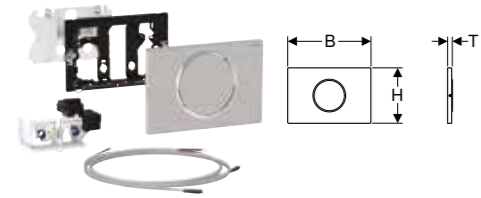

GEBERIT UREĐAJ ZA ISPIRANJE WC-A SA ELEKTRONSKIM AKTIVIRANJEM ISPIRANJA, MREŽNO NAPAJANJE, JEDNOKOLIČINSKO ISPIRANJE, TIPKA ZA AKTIVIRANJE SIGMA10 ZA PREKLOPNU RUČKA ZA OSLANJANJE, RUČNO AKTIVIRANJE

Prednosti

Aktiviranje ispiranja, povezano žicom • Aktiviranje ispiranja preko mehanizma za podizanje, povezano žicom • Moguće je paralelno uključivanje tastera • Jednokoličinsko ispiranje, aktivira se preko tipke za aktiviranje • Napajanje strujom preko eksterne jedinice napajanja • Transformacija mrežnog napona u nizak napon 12 V DC • Rad pod niskim naponom, bez mrežnog napona u vodokotliću • Sa utičnicom koja se ne može greškom zameniti • Interval ispiranja, prethodno podešen • Interval ispiranja, podesiv • Podešavanja uređaja i rukovanje pomoću mobilnog uređaja putem integrisanog Bluetooth® interfejsa • Kompatibilno sa Geberit Control aplikacijom • Bežično povezivanje sa Geberit mrežnim prolazom putem GEBUS konvertera • Bežično povezivanje sa Geberit mrežnim prolazom preko Bluetooth® veze • Kompatibilno sa Geberit Connect • Mehanizam za podizanje, niskošumni • Električni uređaj za podizanje, sa samostalnom kalibracijom • Tipka za aktiviranje, pričvršćuje se vijcima

Br. art.	Boja / površina	Materijal proizvoda	B [cm]	H [cm]	T [cm]
115.863.16.6	Ploča: crna mat, sa slojem easy-to-clean Ukrasni prsten: crni	nerđajući čelik	24,6 cm	16,4 cm	1,5 cm

U isporuci od: april 2023

Mogućnost kombinovanja sa

- Geberit ugradni set za montažu sa jedinicom napajanja, za uređaj za ispiranje WC-a sa elektronskim aktiviranjem ispiranja, 12 V
- Geberit set Power & Connect kutija i jedinica napajanja za element za konzolnu WC šolju → s. 565
- Komplet jedinice napajanja 230 V / 12 V / 50 Hz, sa kablom za strujno napajanje dužine 1,8 m i kombinovanom priključnom doznom