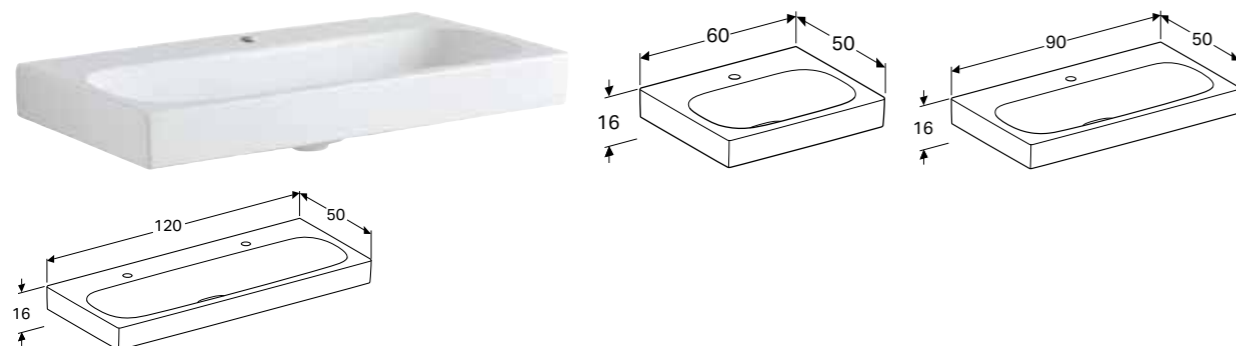

GEBERIT CITTERIO UMIVAONIK

Prednosti

Mogućnost ugradnje sa ormarićem za umivaonik • Odgovara uz Clou priključka za umivaonik

Br. art.	Boja / površina	Otvor slavine	Preliv	Širina donjeg ormara [cm]	H [cm]	T [cm]
B / širina: 60 cm						
500.544.01.1	bela / KeraTect	na sredini	bez	58,4 cm	16 cm	50 cm
B / širina: 90 cm						
500.547.01.1	bela / KeraTect	na sredini	bez	88,4 cm	16 cm	50 cm
B / širina: 120 cm						
500.553.01.1	bela / KeraTect	levo i desno	bez	118,4 cm	16 cm	50 cm

IO: Ističe od decembar 2023

Mogućnost kombinovanja sa

- Geberit Citterio ormarić za umivaonik, sa jednom fiokom → s. 271