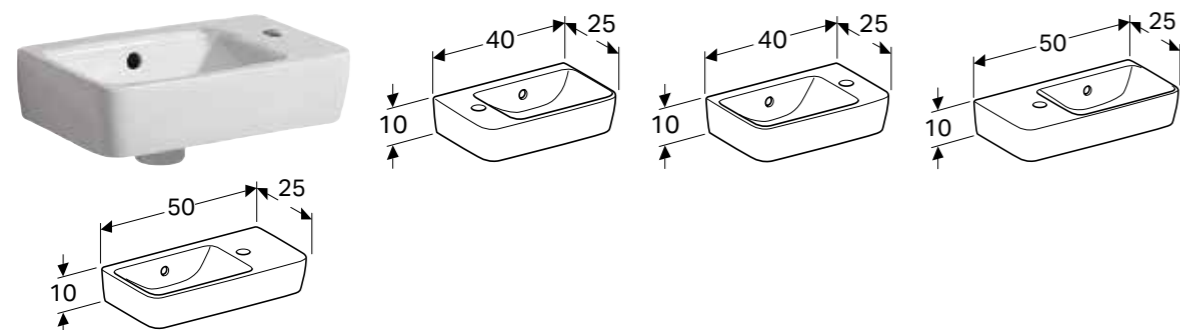

GEBERIT SELNOVA COMPACT UMIVAONIK ZA PRANJE RUKU, SMANJENA DUBINA

Prednosti

Asimetričan element • Mogućnost ugradnje sa ormarićem za umivaonik

Br. art.	Boja / površina	Otvor slavine	Preliv	Površina za odlaganje	H [cm]	T [cm]
B / širina: 40 cm						
501.517.00.7	bela	desno	vidljivo	bez	15 cm	25 cm
501.518.00.7	bela	levo	vidljivo	bez	15 cm	25 cm
B / širina: 50 cm						
501.513.00.7	bela	desno	vidljivo	bez	15 cm	25 cm
501.506.00.7	bela	levo	vidljivo	bez	15 cm	25 cm

U isporuci od: april 2023