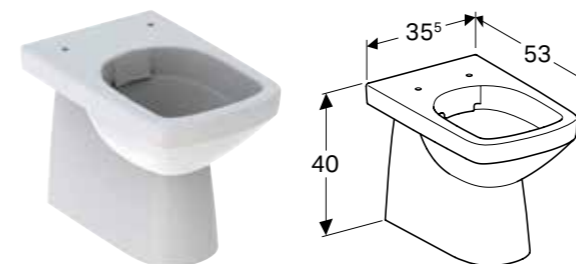

GEBERIT SELNOVA SQUARE PODNA WC ŠOLJA, U RAVNI ZIDA, HORIZONTALNI ILI VERTIKALNI ODVOD, VIDLJIVO KAČENJE, RIMFREE

Prednosti

Podni • U ravni zida • Rimfree • Horizontalni ili vertikalni odvod • Tip 1, puno ispiranje 6 / 4 l, prema propisu EN 997 • Vidljivo kačenje

Br. art.	Boja / površina	B [cm]	H [cm]	T [cm]
501.564.01.7	bela	35,5 cm	40 cm	53 cm

U isporuci od: april 2023

Mogućnost kombinovanja sa

- Geberit Selnova Square WC sedište, pričvršćenje sa donje strane → s. 411
- Geberit Selnova Square WC sedište, pričvršćenje sa gornje strane → s. 411