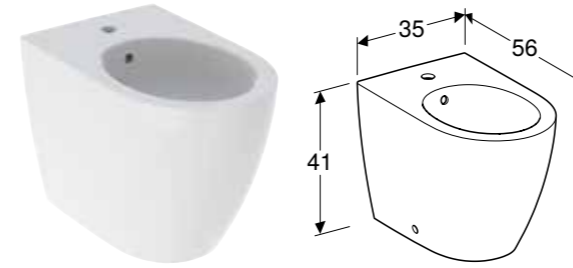

Br. art.	Boja / površina	Preliv	B [cm]	H [cm]	T [cm]
231910000	bela	vidljivo	35 cm	26 cm	54 cm

GEBERIT ICON PODNI BIDE U RAVNI ZIDA, SKRIVENO KAČENJE

Prednosti

Podni • U ravni zida • Skriveni priključak vode • Skriveno kačenje • Skriveno učvršćenje