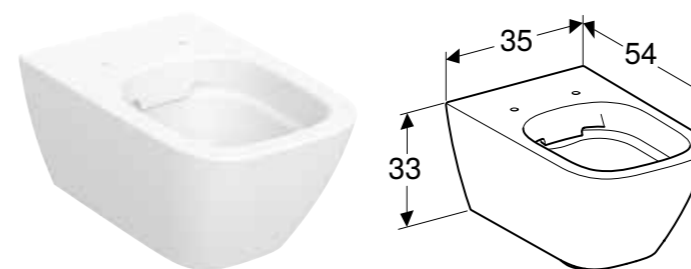

Br. art.	Boja / površina	Funkcija sporog spuštanja	B [cm]	H [cm]	T [cm]	Šarka sa brzim zatezanjem
500.683.00.2	bela	da	35,5 cm	37,5 cm	54 cm	da

GEBERIT SMYLE SQUARE KONZOLNA WC ŠOLJA, SKRIVENO KAČENJE, RIMFREE