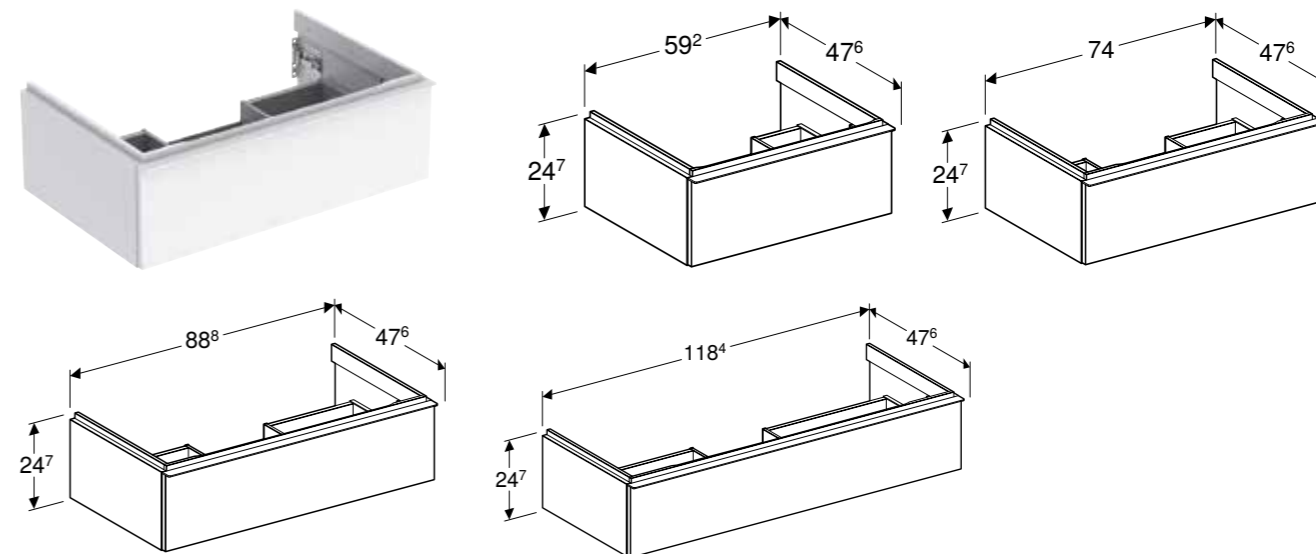

GEBERIT ICON ORMARIĆ ZA UMIVAONIK, SA JEDNOM FIOKOM

Prednosti

FSC™ C134279 sertifikovan • Konzolni element • Sa jednom fiokom • Ručka za otvaranje • Zamenjiva drška • Fioka sa samouvlačenjem • Fioka bez izreza za sifon • Otporno na vlagu • Isporučeno u predmontiranom stanju

Br. art.	Boja / površina	B [cm]	H [cm]	T [cm]
Širina umivaonika: 60 cm				
502.310.01.1	Telo i front: bela / lakirano visoki sjaj Drška: bela / završna obrada pečenim lakom, mat	59,2 cm	24,7 cm	47,6 cm
502.310.01.2	Telo i front: bela / lakirano visoki sjaj Drška: sjajna hrom	59,2 cm	24,7 cm	47,6 cm
502.310.01.3 *	Telo i front: bela / lakirana mat Drška: bela / završna obrada pečenim lakom, mat	59,2 cm	24,7 cm	47,6 cm
502.310.JH.1	Telo i front: hrast / melamin tekstura drveta Drška: lava / završna obrada pečenim lakom, mat	59,2 cm	24,7 cm	47,6 cm
502.310.JK.1	Telo i front: lava / lakirano mat Drška: lava / završna obrada pečenim lakom, mat	59,2 cm	24,7 cm	47,6 cm
502.310.JL.1 *	Telo i front: peščanosiva / lakirano visokog sjaja Drška: peščanosiva / završna obrada pečenim lakom, mat	59,2 cm	24,7 cm	47,6 cm
502.310.JR.1 *	Telo i front: orahovina, američki orah / melamin tekstura drveta Drška: lava / završna obrada pečenim lakom, mat	59,2 cm	24,7 cm	47,6 cm
Širina umivaonika: 75 cm				
502.311.01.1	Telo i front: bela / lakirano visoki sjaj Drška: bela / završna obrada pečenim lakom, mat	74 cm	24,7 cm	47,6 cm
502.311.01.2	Telo i front: bela / lakirano visoki sjaj Drška: sjajna hrom	74 cm	24,7 cm	47,6 cm
502.311.01.3 *	Telo i front: bela / lakirana mat Drška: bela / završna obrada pečenim lakom, mat	74 cm	24,7 cm	47,6 cm
502.311.JH.1	Telo i front: hrast / melamin tekstura drveta Drška: lava / završna obrada pečenim lakom, mat	74 cm	24,7 cm	47,6 cm
502.311.JK.1	Telo i front: lava / lakirano mat Drška: lava / završna obrada pečenim lakom, mat	74 cm	24,7 cm	47,6 cm
502.311.JL.1 *	Telo i front: peščanosiva / lakirano visokog sjaja Drška: peščanosiva / završna obrada pečenim lakom, mat	74 cm	24,7 cm	47,6 cm
502.311.JR.1 *	Telo i front: orahovina, američki orah / melamin tekstura drveta Drška: lava / završna obrada pečenim lakom, mat	74 cm	24,7 cm	47,6 cm
Širina umivaonika: 90 cm				
502.312.01.1	Telo i front: bela / lakirano visoki sjaj Drška: bela / završna obrada pečenim lakom, mat	88,8 cm	24,7 cm	47,6 cm
502.312.01.2	Telo i front: bela / lakirano visoki sjaj Drška: sjajna hrom	88,8 cm	24,7 cm	47,6 cm
502.312.01.3 *	Telo i front: bela / lakirana mat Drška: bela / završna obrada pečenim lakom, mat	88,8 cm	24,7 cm	47,6 cm