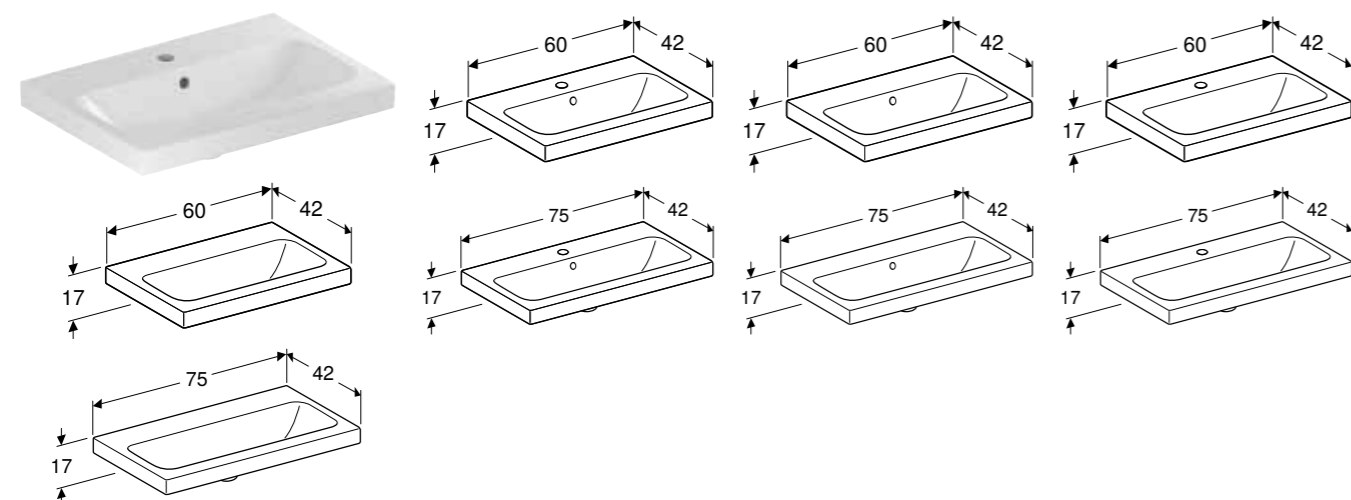

GEBERIT ICON LIGHT UMIVAONIK, SMANJENA DUBINA

Prednosti

Mogućnost ugradnje sa ormarićem za umivaonik • Smanjena dubina

Br. art.	Boja / površina	Otvor slavine	Preliv	Širina donjeg ormara [cm]	H [cm]	T [cm]
B / širina: 60 cm						
501.841.00.1	bela	na sredini	vidljivo	60 cm	17 cm	42 cm
501.841.00.3*	bela	bez	vidljivo	60 cm	17 cm	42 cm
501.841.00.5*	bela	na sredini	bez	60 cm	17 cm	42 cm
501.841.00.7*	bela	bez	bez	60 cm	17 cm	42 cm
B / širina: 75 cm						
501.842.00.1	bela	na sredini	vidljivo	75 cm	17 cm	42 cm
501.842.00.3*	bela	bez	vidljivo	75 cm	17 cm	42 cm
501.842.00.5*	bela	na sredini	bez	75 cm	17 cm	42 cm
501.842.00.7*	bela	bez	bez	75 cm	17 cm	42 cm

* Proizvodnja prema porudžbini

Mogućnost kombinovanja sa

- Geberit iCon ormarić za umivaonik, sa dve fioke, smanjena dubina → s. 331