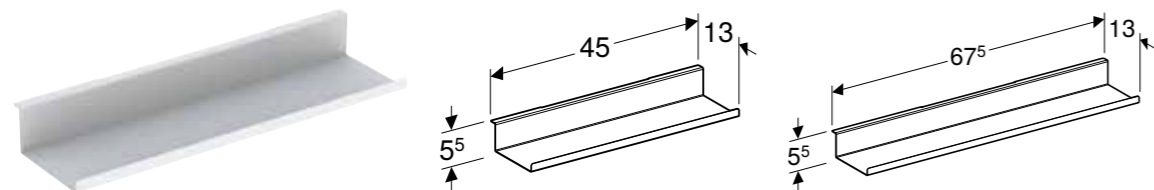

OSTALI PROIZVODI

GEBERIT MAGNETNA PLOČA SA KUTIJAMA ZA ODLAGANJE

Prednosti

Kutije različnih veličina za odlaganje • Kutije za odlaganje sa magnetnim učvršćenjem

Br. art.	Boja / površina
500.649.01.2	Magnetna ploča: bela / sa zaštitnim premazom mat Magnetni police: lava / sa zaštitnim premazom, mat
500.649.JL.2	Magnetna ploča: peščanosiva / sa zaštitnim premazom mat Magnetni police: lava / sa zaštitnim premazom, mat
500.649.JK.2	Magnetna ploča: lava / sa zaštitnim premazom mat Magnetni police: lava / sa zaštitnim premazom, mat
500.649.16.1	Magnetna ploča: crna / sa zaštitnim premazom mat Magnetni police: lava / sa zaštitnim premazom, mat

Mogućnost kombinovanja sa

- Geberit Acanto bočni ormarić sa jednom fiokom i unutrašnjom fiokom → s. 304
- Geberit iCon bočni ormarić sa dve fioke → s. 335
- Geberit Smyle Square bočni ormarić sa dve fioke → s. 368

GEBERIT ZIDNA POLICA

Prednosti

Konzolni element • Skriveno učvršćenje

Br. art.	Boja / površina	H [cm]	T [cm]
B / širina: 45 cm			
502.326.01.3	bela / obrada pečenim lakom, mat	5,5 cm	13 cm
502.326.JK.1	lava / obrada pečenim lakom, mat	5,5 cm	13 cm
502.326.JL.1	peškovitosiva / obrada pečenim lakom, mat	5,5 cm	13 cm
B / širina: 67,5 cm			
502.327.01.3	bela / obrada pečenim lakom, mat	5,5 cm	13 cm
502.327.JK.1	lava / obrada pečenim lakom, mat	5,5 cm	13 cm
502.327.JL.1	peškovitosiva / obrada pečenim lakom, mat	5,5 cm	13 cm

Mogućnost kombinovanja sa

- Geberit VariForm ormarić za nadgradni umivaonik, sa jednom fiokom, površinom za odlaganje i sifonom → s. 449
- Geberit VariForm ormarić za nadgradni umivaonik, sa dve fioke, površinom za odlaganje i sifonom → s. 450
- Geberit VariForm ormarić za nadgradni umivaonik, sa tri fioke, površinom za odlaganje i sifonom → s. 451