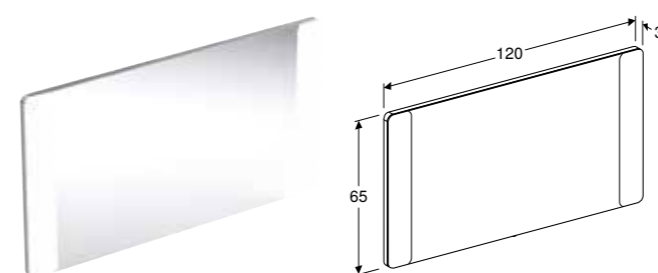

GEBERIT OPTION SQUARE OGLEDALO SA OSVETLJENJEM, OSVETLJENJE OBOSTRANO

Prednosti

Pogodno za sve kupatilske serije • LED osvetljenje • Prekidač, mehanički

Br. art.	Boja / površina	B [cm]	H [cm]	T [cm]	Svetlosni tok [lm]	Boja svetla
819220000	aluminijum brušeni	120 cm	65 cm	3 cm	2860 lm	4200 K