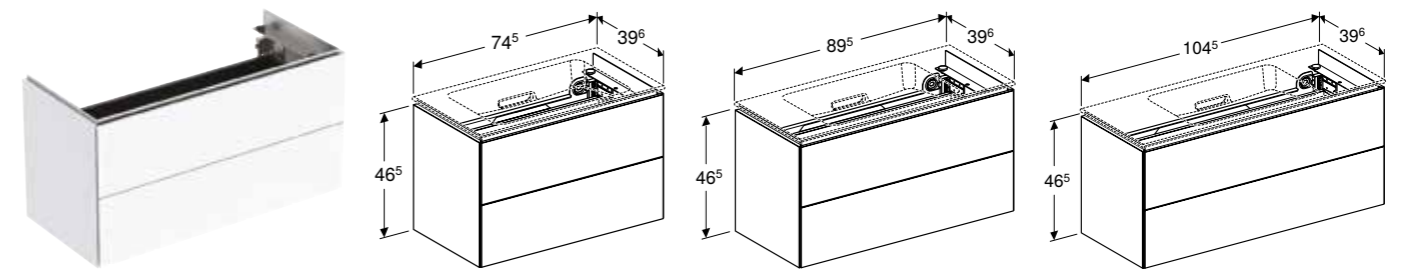

GEBERIT ONE ORMARIĆ ZA UMIVAONIK, SA DVE FIOKE, SMANJENA DUBINA

Prednosti

FSC™ C134279 sertifikovan • Konzolni element • Fioke sa prorezima za pregradne zidove • Potpuno iskoristiv prostor za odlaganje u gornjoj fioci • Sa dve fioke • Mehanizam za otvaranje sa aktiviranjem pritiskom • Fioka sa samouvlačenjem • Front od MDF-a • Gornja fioka sa LED svetiljkom • Otporno na vlagu • Okretno dugme za grlo umivaonika sa desne strane ormarića • Isporučeno u predmontiranom stanju

Br. art.	Boja / površina	B [cm]	H [cm]	T [cm]	Svetlosni tok [lm]	Boja svetla
Širina umivaonika: 75 cm						
500.381.01.1	bela / lakirana, visoki sjaj	74,5 cm	46,5 cm	39,5 cm	350 lm	4000–4200 K
500.381.00.1 *	orahovina, američka / furnir od pravog drveta	74,5 cm	46,5 cm	39,5 cm	350 lm	4000–4200 K
Širina umivaonika: 90 cm						
500.385.01.1	bela / lakirana, visoki sjaj	89,5 cm	46,5 cm	39,5 cm	455 lm	4000–4200 K
500.385.00.1 *	orahovina, američka / furnir od pravog drveta	89,5 cm	46,5 cm	39,5 cm	455 lm	4000–4200 K
Širina umivaonika: 105 cm						
500.386.01.1	bela / lakirana, visoki sjaj	104,5 cm	46,5 cm	39,5 cm	560 lm	4000–4200 K
500.386.00.1 *	orahovina, američka / furnir od pravog drveta	104,5 cm	46,5 cm	39,5 cm	560 lm	4000–4200 K

* Proizvodnja prema porudžbini