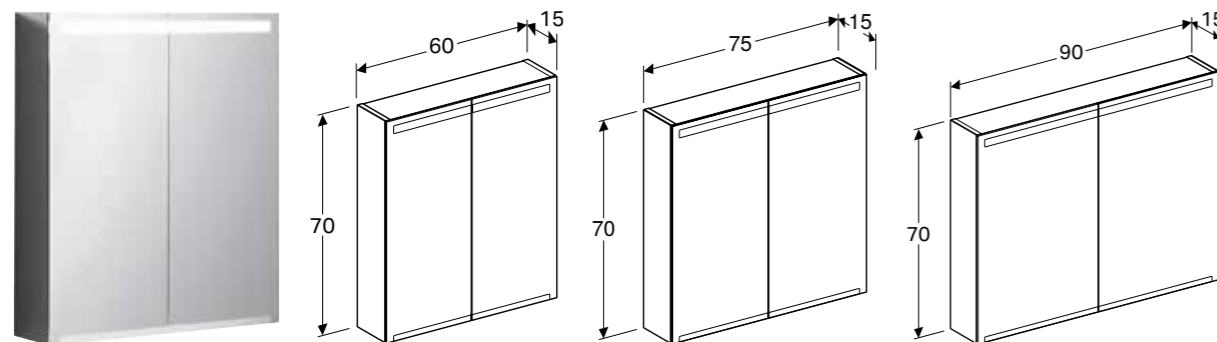

GEBERIT OPTION ELEMENT SA OGLEDALOM SA OSVETLJENJEM I DVOJE VRATA

Prednosti

Pogodno za sve kupatilske serije • FSC™ C134279 sertifikovan • LED osvetljenje • Indirektno osvetljenje • Prekidač sa senzorom na dodir za gornju svetiljku • Prekidač sa senzorom na dodir za donju svetiljku • Utičnica • Reflektujuće spoljašnje strane • Sa dvoje vrata • Vrata sa reflektujućim premazom sa obe strane • Mogućnost pomeranja staklenih polica • Rukohvat za otvaranje

Br. art.	Boja / površina	B [cm]	H [cm]	T [cm]	Svetlosni tok [lm]	Boja svetla
500.582.00.1	Telo: ogledalo spolja Vrata: sa ogledalima unutra i spolja	60 cm	70 cm	15 cm	935 lm	4200 K
500.205.00.1	Telo: ogledalo spolja Vrata: sa ogledalima unutra i spolja	75 cm	70 cm	15 cm	1190 lm	4200 K
500.583.00.1	Telo: ogledalo spolja Vrata: sa ogledalima unutra i spolja	90 cm	70 cm	15 cm	1445 lm	4200 K