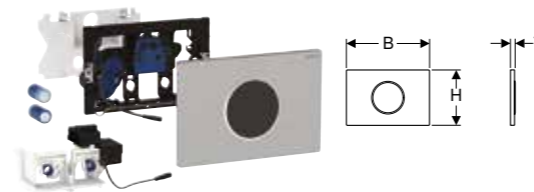

GEBERIT UREĐAJ ZA ISPIRANJE WC-A SA ELEKTRONSKIM AKTIVIRANJEM ISPIRANJA, BATERIJSKO NAPAŽANJE, DVOKOLIČINSKO ISPIRANJE, SIGMA10 TIPKA ZA AUTOMATSKO / BESKONTAKTNO AKTIVIRANJE

Prednosti

Ručno pokretanje ispiranja, beskontaktno • Automatsko pokretanje ispiranja • Beskontaktna aktivacija jednokoličinskog ili dvokoličinskog ispiranja približavanjem ruke • Aktiviranje ispiranja, moguće preko eksternog tastera • Baterijsko napajanje • Baterije u zatvorenoj pregradi za baterije u vodokotliću • Sa utičnicom koja se ne može greškom zameniti • Infracrvena detekcija korisnika sa ignorisanjem pozadine • IC senzor, samopodešavajući • Sigurna detekcija rastojanja pomoću infracrvenih zraka • Interval ispiranja, prethodno podešen • Interval ispiranja, podesiv • Predispiranje, podesivo • Minimalno vreme zadržavanja, podesivo • Podešavanja uređaja i rukovanje pomoću mobilnog uređaja putem integrisanog Bluetooth® interfejsa • Kompatibilno sa Geberit Control aplikacijom • Bežično povezivanje sa Geberit mrežnim prolazom preko Bluetooth® veze • Kompatibilno sa Geberit Connect • Kompatibilno sa Geberit servisnim upravljačem • Aktiviranje ispiranja, može se deaktivirati • Mehanizam za podizanje, niskošumni • Električni uređaj za podizanje, sa samostalnom kalibracijom • Lako se održava i čisti

Br. art.	Boja / površina	Materijal proizvoda	B [cm]	H [cm]	T [cm]
115.908.16.6	Ploča: crna mat, sa slojem easy-to-clean Ukrasni prsten: crni	nerđajući čelik	24,6 cm	16,4 cm	1,5 cm
115.908.DW.6	Ploča: crna Ukrasni prsten: crni mat	nerđajući čelik	24,6 cm	16,4 cm	1,5 cm
115.908.JQ.6	Ploča: hrom mat, sa slojem easy-to-clean Ukrasni prsten: sjajni hrom	plastika	24,6 cm	16,4 cm	1,5 cm

U isporuci od: april 2023