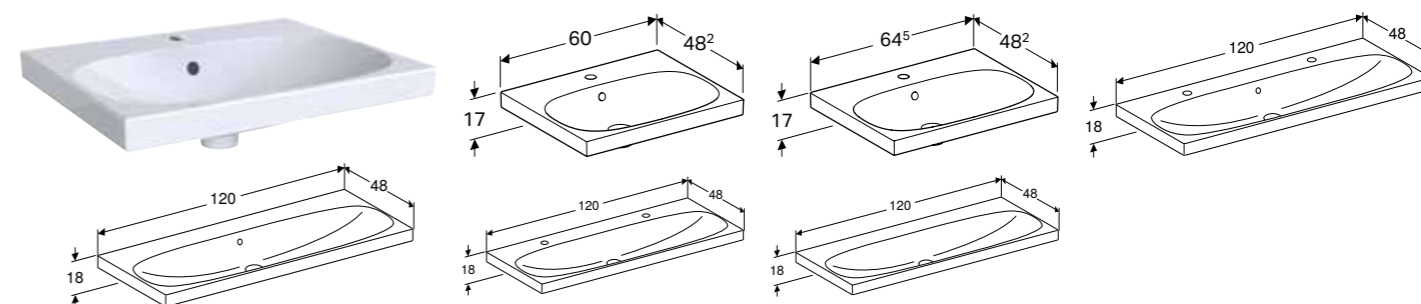

GEBERIT ACANTO UMIVAONIK

Prednosti

Mogućnost ugradnje sa ormarićem za umivaonik

Br. art.	Boja / površina	Otvor slavine	Preliv	Širina donjeg ormara [cm]	H [cm]	T [cm]
B / širina: 60 cm						
500.620.01.2	bela	na sredini	vidljivo	59,5 cm	17 cm	48,2 cm
B / širina: 65 cm						
500.621.01.2	bela	na sredini	vidljivo	64 cm	17 cm	48,2 cm
B / širina: 120 cm						
501.880.00.3 *	bela	bez	vidljivo	119 cm	18 cm	48,2 cm
501.880.00.7 *	bela	bez	bez	119 cm	18 cm	48,2 cm
501.880.00.1	bela	levo i desno	vidljivo	119 cm	18 cm	48,2 cm
501.880.00.5 *	bela	levo i desno	bez	119 cm	18 cm	48,2 cm

* Proizvodnja prema porudžbini

Mogućnost kombinovanja sa

- Geberit Acanto ormarić za umivaonik, sa dve fioke, dve unutrašnje fioke i sifonom → s. 301
- Geberit Acanto ormarić za umivaonik, sa jednom fiokom, jednom unutrašnjom fiokom i sifonom → s. 298