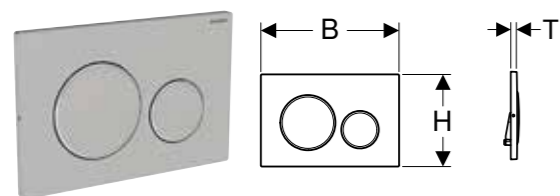

GEBERIT SIGMA20 TIPKA ZA AKTIVIRANJE, ZA DVOKOLIČINSKO ISPIRANJE, PRIČVRŠĆUJE SE VIJCIMA

Prednosti

Čeono aktiviranje • Zvučno izolovane poluge za aktiviranje, brzo podesive bez alata

Br. art.	Boja / površina	Materijal proizvoda	B [cm]	H [cm]	T [cm]
115.889.SN.1	Ploča i tasteri: četkani, sa slojem easy-to-clean Ukrasni prstenovi: polirani	nerđajući čelik	24,6 cm	16,4 cm	1,2 cm