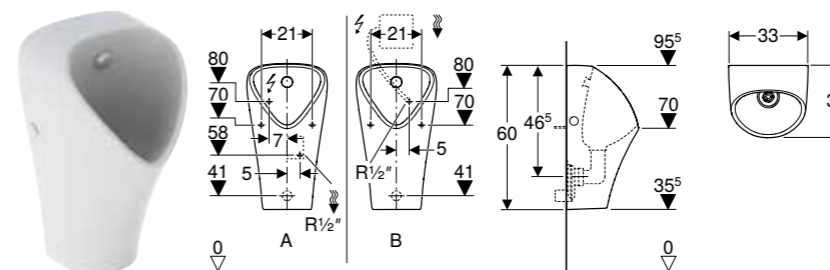

GEBERIT NARVA PISOAR, DOVOD OTPOZADI, ODVOD SA ZADNJE STRANE ILI DOLE

Prednosti

Bez ivice za ispiranje • Konzolni element • Sifon, skriveni • Skriveno učvršćenje • Ispunjava zahteve standarda EN 13407 • Raspršivač može da se zameni spređa, bez skidanja keramike • Lako se održava i čisti

Br. art.	Boja / površina	Odvod	Dovodni vod	B [cm]	H [cm]	T [cm]
501.655.00.1	bela	prema nazad	pozadi	33 cm	60 cm	30 cm
501.655.00.8	bela / KeraTect	prema nazad	pozadi	33 cm	60 cm	30 cm