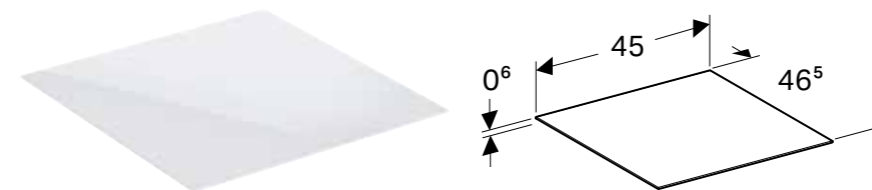

GEBERIT ONE POKLOPAC ZA BOČNI ORMARIĆ I BOČNI ELEMENT, STAKLO

Br. art.	Boja / površina	B [cm]	H [cm]	T [cm]
505.082.00.1	bela / staklo	45 cm	0,6 cm	46,5 cm
505.082.00.2	lava / staklo	45 cm	0,6 cm	46,5 cm

Mogućnost kombinovanja sa

- Geberit ONE bočni ormarić sa dve fioke → s. 237
- Geberit ONE bočni ormarić sa jednom fiokom → s. 237
- Geberit ONE bočni element → s. 238