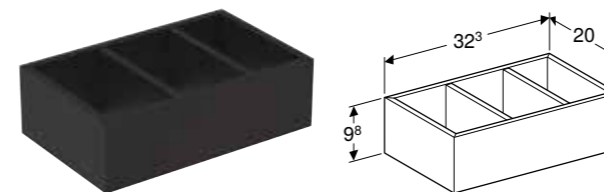

GEBERIT UMETAK ZA FIOKU, PODELA U OBLIKU SLOVA H, ZA DONJU FIOKU

Prednosti
FSC™ C134279 sertifikovan • H-podela

Br. art.	Boja / površina	B [cm]	H [cm]	T [cm]
500.676.00.1	lava / melamin struktuisana	32,3 cm	9,8 cm	20 cm