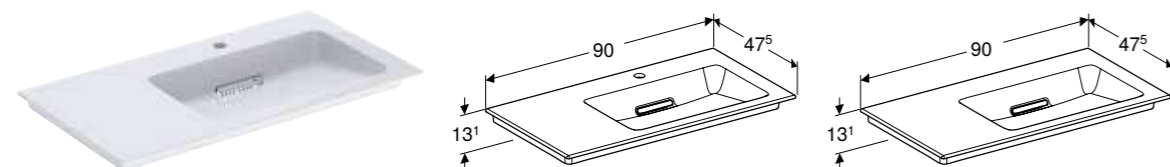

GEBERIT ONE UGRADNI UMIVAONIK, HORIZONTALNI ODVOD, POVRŠINA ZA ODLAGANJE LEVO

Prednosti

Horizontalni odvod • Uska ivica • Funkcija preliva, nevidljiva • Aktiviranje preko sponse • Sa integrisanim filterom za dlake • Higijenski zahvaljujući optimalnom strujanju

Br. art.	Boja / površina	Otvor slavine	Preliv	Površina za odlaganje	Širina donjeg ormara [cm]	H [cm]	T [cm]
B / širina: 90 cm							
505.009.00.1	Umivaonik: bela / KeraTect Maska: sjajna	desno	bez	levo	90 cm	13,1 cm	48 cm
505.013.00.1	Umivaonik: bela / KeraTect Maska: sjajna	bez	bez	levo	90 cm	13,1 cm	48 cm

Mogućnost kombinovanja sa

- Geberit ONE ormarić za umivaonik, sa dve fioke → s. 233
- Geberit ONE ormarić za umivaonik, sa jednom fiokom → s. 235