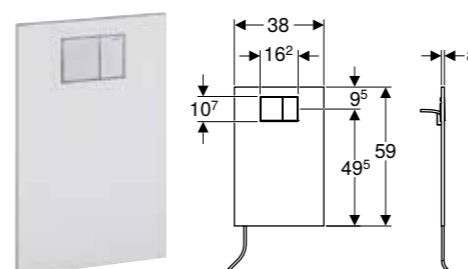

DIZAJNERSKA POKRIVNA PLOČA ZA GEBERIT AQUACLEAN TUŠ WC SEDIŠTE

Prednosti

Set za zamenu bez oštećenja površine pločica sa mogućnošću montaže i demontaže • Pokrivna ploča sa integriranim aktiviranjem za dvokoličinsko ispiranje • Tipka za aktiviranje, u ravni sa zidom • Tipka za aktiviranje mat hrom • Skriveni priključak za vođenje vode u pokrivnoj ploči

Br. art.	Boja / površina	Materijal proizvoda
115.322.11.1	alpsko bela	laminatna ploča presovana pod visokim pritiskom
115.324.SI.1	bela / staklo	laminatna ploča presovana pod visokim pritiskom / staklo
115.324.SJ.1	Crno / staklo	laminatna ploča presovana pod visokim pritiskom / staklo