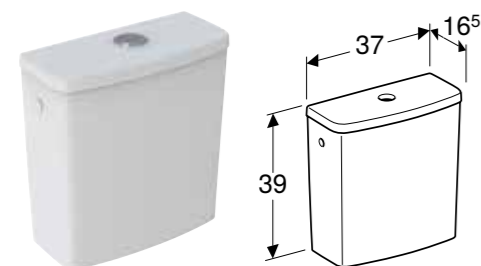

GEBERIT SELNOVA SQUARE VODOKOTLIĆ ZA MONOBLOK, DVOKOLIČINSKO ISPIRANJE, BOČNI PRIKLJUČAK VODE

Prednosti

Dvokoličinsko ispiranje • Tip 1, puno ispiranje 6 l, prema propisu EN 997 • Bočni priključak vode

Br. art.	Boja / površina	B [cm]	H [cm]	T [cm]
500.267.01.1	bela	37 cm	39 cm	16,5 cm

Mogućnost kombinovanja sa

- Geberit Selnova Comfort podna WC šolja za monoblok, horizontalni odvod, izdignuta → s. 431
- Geberit Selnova podna WC šolja za predzidni vodokotlić za monoblok, horizontalna račva, vidljivo kačenje
- Geberit Selnova podna WC šolja za monoblok, vertikalni odvod → s. 389
- Geberit Selnova podna WC šolja za monoblok, horizontalni odvod → s. 389
- Geberit Selnova podna WC šolja za monoblok, horizontalni odvod, Rimfree → s. 388
- Geberit Selnova podna WC šolja za predzidni vodokotlić za monoblok, horizontalna račva, vidljivo kačenje, Rimfree → s. 387
- Geberit Selnova podna WC šolja za predzidni vodokotlić za monoblok, vertikalni odvod, vidljivo kačenje → s. 388
- Geberit Selnova Square podna WC šolja za predzidni vodokotlić za monoblok, horizontalna račva, četvrtasti dizajn, vidljivo kačenje, Rimfree → s. 410