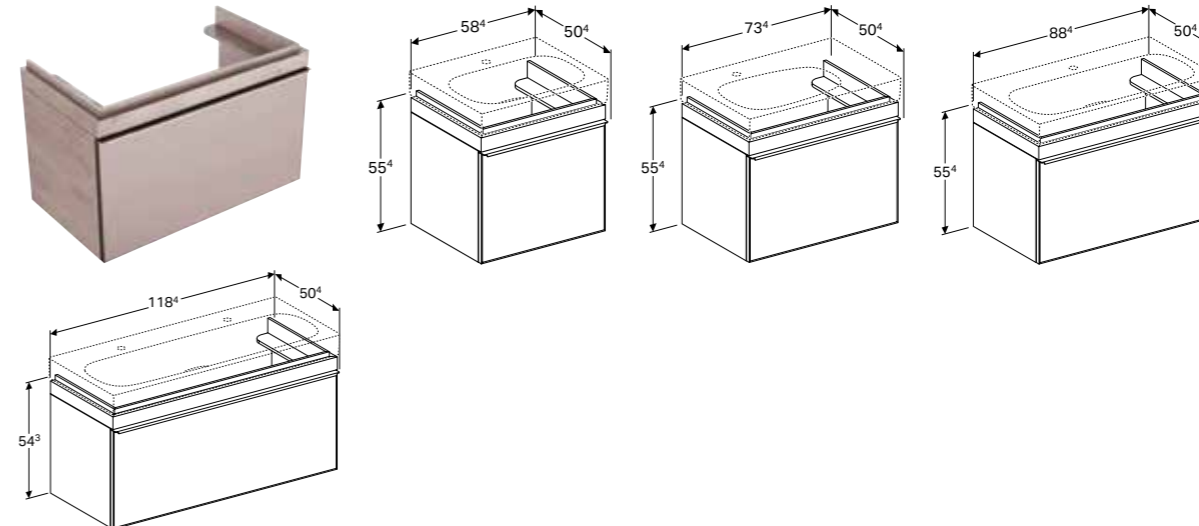

GEBERIT CITTERIO ORMARIĆ ZA UMIVAONIK, SA JEDNOM FIOKOM

Prednosti

FSC™ C134279 sertifikovan • Konzolni element • Sa jednom fiokom • Ručka za otvaranje • Fioka sa samouvlačenjem • Može se opremiti nogarama • Front od stakla • Okvir fioke od metala • Isporučeno u predmontiranom stanju

Br. art.	Boja / površina	B [cm]	H [cm]	T [cm]
Širina umivaonika: 60 cm				
500.556.JI.1 *	Fioke: taupe / staklo sjajno Telo: hrast, bež / melamin tekstura drveta	58,4 cm	55,4 cm	50,4 cm
500.556.JJ.1 *	Fioke: crna / staklo sjajno Telo: hrast, sivo-smeđi / melamin tekstura drveta	58,4 cm	55,4 cm	50,4 cm
Širina umivaonika: 75 cm				
500.557.JI.1 *	Fioke: taupe / staklo sjajno Telo: hrast, bež / melamin tekstura drveta	73,4 cm	55,4 cm	50,4 cm
500.557.JJ.1 *	Fioke: crna / staklo sjajno Telo: hrast, sivo-smeđi / melamin tekstura drveta	73,4 cm	55,4 cm	50,4 cm
Širina umivaonika: 90 cm				
500.559.JI.1 *	Fioke: taupe / staklo sjajno Telo: hrast, bež / melamin tekstura drveta	88,4 cm	55,4 cm	50,4 cm
500.559.JJ.1 *	Fioke: crna / staklo sjajno Telo: hrast, sivo-smeđi / melamin tekstura drveta	88,4 cm	55,4 cm	50,4 cm
Širina umivaonika: 120 cm				
500.566.JI.1 *	Fioke: taupe / staklo sjajno Telo: hrast, bež / melamin tekstura drveta	118,4 cm	55,4 cm	50,4 cm
500.566.JJ.1 *	Fioke: crna / staklo sjajno Telo: hrast, sivo-smeđi / melamin tekstura drveta	118,4 cm	55,4 cm	50,4 cm

IO: Ističe od decembar 2023; * Proizvodnja prema porudžbini

Mogućnost kombinovanja sa

- Geberit Citterio umivaonik → s. 268
- Geberit Citterio umivaonik sa površinom za odlaganje → s. 269
- Geberit Citterio ogledalo sa osvetljenjem → s. 276
- Geberit Citterio ogledalo sa osvetljenjem, bočna površina za odlaganje → s. 276