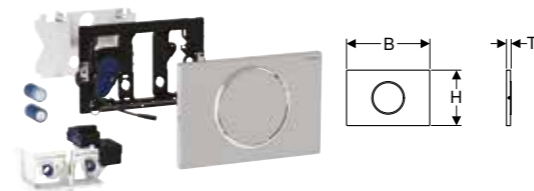

GEBERIT UREĐAJ ZA ISPIRANJE WC-A SA ELEKTRONSKIM AKTIVIRANJEM ISPIRANJA, BATERIJSKO NAPAŽANJE, JEDNOKOLIČINSKO ISPIRANJE, TIPKA ZA AKTIVIRANJE SIGMA10 ZA PREKLOPNU RUČKA ZA OSLANJANJE, RADIOTALASNO AKTIVIRANJE

Prednosti

Aktiviranje ispiranja preko mehanizma za podizanje, bežično, radio-talasi • Jednokoličinsko ispiranje, aktivira se preko tipke za aktiviranje • Baterijsko napajanje • Baterije u zatvorenoj pregradi za baterije u vodokotliću • Sa utičnicom koja se ne može greškom zameniti • Interval ispiranja, prethodno podešen • Interval ispiranja, podesiv • Podešavanja uređaja i rukovanje pomoću mobilnog uređaja putem integrisanog Bluetooth® interfejsa • Kompatibilno sa Geberit Control aplikacijom • Bežično povezivanje sa Geberit mrežnim prolazom preko Bluetooth® veze • Kompatibilno sa Geberit Connect • Mehanizam za podizanje, niskošumni • Električni uređaj za podizanje, sa samostalnom kalibracijom • Tipka za aktiviranje, pričvršćuje se vijcima

Br. art.	Boja / površina	Materijal proizvoda	B [cm]	H [cm]	T [cm]
115.869.16.6	Ploča i taster: crni mat lakirani, sa slojem easy-to-clean Ukrasni prsten: crni	nerđajući čelik	24,6 cm	16,4 cm	1,5 cm

U isporuci od: april 2023