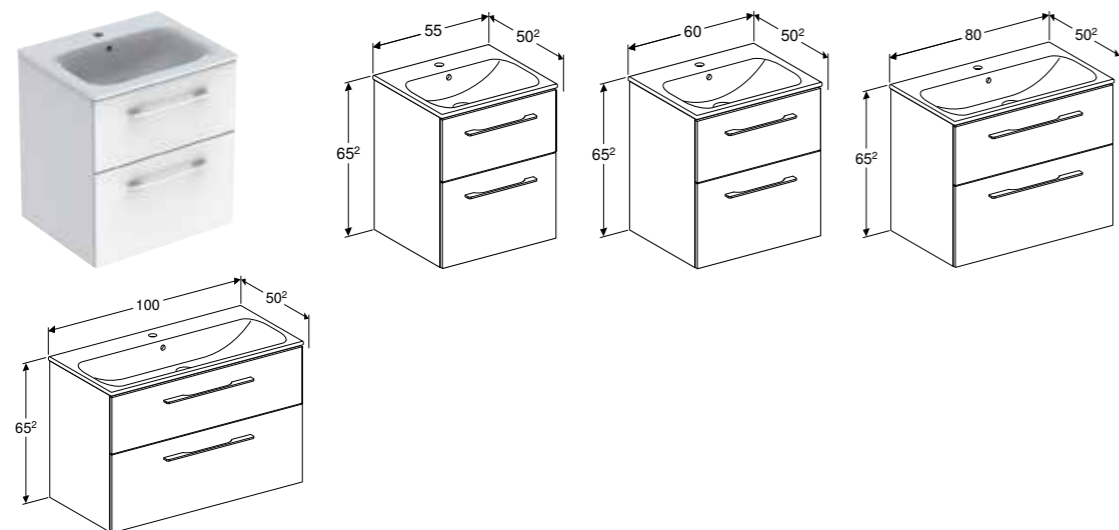

GEBERIT SELNOVA SQUARE SET UGRADNI UMIVAONIK SA USKOM IVICOM, SA ORMARIČEM, DVE FIOKE

Prednosti

FSC™ C134279 sertifikovan • Konzolni element • Uska ivica • Sa dve fioke • Ručka za otvaranje • Fioka sa samouvlačenjem • Otporno na vlagu • Isporučeno u predmontiranom stanju

Br. art.	Boja / površina	Otvor slavine	Preliv	B [cm]	H [cm]	T [cm]
Širina umivaonika: 55 cm						
501.232.00.1	bela / lakirana, visoki sjaj	na sredini	vidljivo	55 cm	65,2 cm	50,2 cm
501.234.00.1	orahovina, američki orah / melamin struktura drveta	na sredini	vidljivo	55 cm	65,2 cm	50,2 cm
501.233.00.1 *	lava / lakirana, mat	na sredini	vidljivo	55 cm	65,2 cm	50,2 cm
501.235.00.1 *	orahovina, američki orah, svetli / melamin struktura drveta	na sredini	vidljivo	55 cm	65,2 cm	50,2 cm
Širina umivaonika: 60 cm						
501.236.00.1	bela / lakirana, visoki sjaj	na sredini	vidljivo	60 cm	65,2 cm	50,2 cm
501.238.00.1	orahovina, američki orah / melamin struktura drveta	na sredini	vidljivo	60 cm	65,2 cm	50,2 cm
501.237.00.1 *	lava / lakirana, mat	na sredini	vidljivo	60 cm	65,2 cm	50,2 cm
501.239.00.1 *	orahovina, američki orah, svetli / melamin struktura drveta	na sredini	vidljivo	60 cm	65,2 cm	50,2 cm
Širina umivaonika: 80 cm						
501.240.00.1	bela / lakirana, visoki sjaj	na sredini	vidljivo	80 cm	65,2 cm	50,2 cm
501.242.00.1	orahovina, američki orah / melamin struktura drveta	na sredini	vidljivo	80 cm	65,2 cm	50,2 cm
501.241.00.1 *	lava / lakirana, mat	na sredini	vidljivo	80 cm	65,2 cm	50,2 cm
501.243.00.1 *	orahovina, američki orah, svetli / melamin struktura drveta	na sredini	vidljivo	80 cm	65,2 cm	50,2 cm
Širina umivaonika: 100 cm						
501.244.00.1	bela / lakirana, visoki sjaj	na sredini	vidljivo	100 cm	65,2 cm	50,2 cm
501.246.00.1	orahovina, američki orah / melamin struktura drveta	na sredini	vidljivo	100 cm	65,2 cm	50,2 cm
501.245.00.1 *	lava / lakirana, mat	na sredini	vidljivo	100 cm	65,2 cm	50,2 cm
501.247.00.1 *	orahovina, američki orah, svetli / melamin struktura drveta	na sredini	vidljivo	100 cm	65,2 cm	50,2 cm

* Proizvodnja prema porudžbini

Mogućnost kombinovanja sa

- Geberit Selnova Square bočni ormarić sa jednim vratima → s. 403
- Geberit Selnova Square srednje visoki ormarić sa jednim vratima → s. 404
- Geberit Selnova Square element sa ogledalom sa dvoje vrata → s. 405
- Geberit Selnova Square ogledalo → s. 404