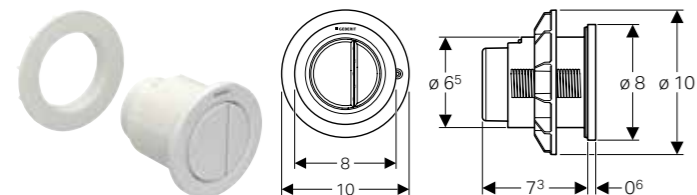

GEBERIT TIP 01 DALJINSKO AKTIVIRANJE ISPIRANJA, PNEUMATSKO, ZA DVOKOLIČINSKO ISPIRANJE, DUGME ZA ISPIRANJE NA NAMEŠTAJU

Prednosti

Oblik okrugao • Mogućnost kombinovanja sa Geberit tipkama za aktiviranje za jednokoličinsko ispiranje i start/stop ispiranje ili Geberit pokrivnom pločom

Br. art.	Boja / površina	Materijal proizvoda
116.050.11.1	bela	plastika
116.050.21.1	sjajna hrom	plastika
116.050.JQ.1	N hromirani mat / sa slojem easy-to-clean	plastika

N: Novo, u isporuci od: april 2023