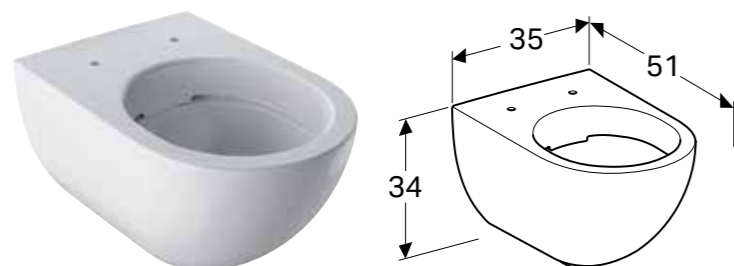

GEBERIT ACANTO KONZOLNA WC ŠOLJA, SKRIVENO KAČENJE, RIMFREE

Prednosti

Konzolni element • Rimfree • Jednostavno pričvršćenje pomoću Geberit zidnog pričvršćenja, tip EFF3 za WC • Tip 1, puno ispiranje 6 / 5 / 4 l, prema propisu EN 997 • Ispiranje sa 4,5 l • Skriveno kačenje • Skriveno učvršćenje

Br. art. Boja / površina

Br. art.	Boja / površina	B [cm]	H [cm]	T [cm]
500.600.01.2	bela	35 cm	34 cm	51 cm

Mogućnost kombinovanja sa

• Geberit Acanto WC sedište → s. 309