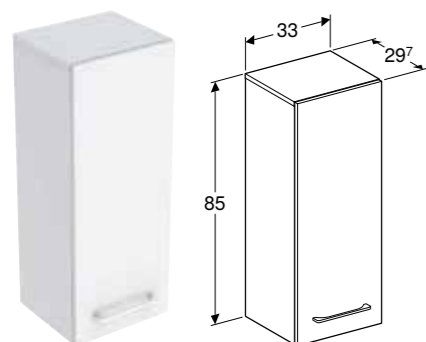

GEBERIT SELNOVA SQUARE SREDNJE VISOKI ORMARIĆ SA JEDNIM VRATIMA

Prednosti

FSC™ C134279 sertifikovan • Konzolni element • Sa jednim vratima • Vrata sa mehanizmom za prigušivanje • Ručka za otvaranje • Sa dve pokretne police • Strana graničnika levo ili desno • Otporno na vlagu • Isporučeno u predmontiranom stanju

Br. art.	Boja / površina	B [cm]	H [cm]	T [cm]
501.276.00.1	bela / lakirana, visoki sjaj	33 cm	85 cm	29,7 cm
501.277.00.1 *	lava / lakirana, mat	33 cm	85 cm	29,7 cm
501.278.00.1	orahovina, američki orah / melamin struktura drveta	33 cm	85 cm	29,7 cm
501.279.00.1 *	orahovina, američki orah, svetli / melamin struktura drveta	33 cm	85 cm	29,7 cm

* Proizvodnja prema porudžbini

Mogućnost kombinovanja sa

- Geberit Selnova Square set ugradni umivaonik sa uskom ivicom, sa ormarićem, jedna vrata → s. 400
- Geberit Selnova Square set ugradni umivaonik sa uskom ivicom, sa ormarićem, dvoje vrata → s. 401
- Geberit Selnova Square set ugradni umivaonik sa ormarićem i pločom umivaonika, dve fioke → s. 400
- Geberit Selnova Square set ugradni umivaonik sa uskom ivicom, sa ormarićem, dve fioke → s. 402
- Geberit Selnova Square ormarić za umivaonik za pranje ruku, sa jednim vratima
- Geberit Selnova Square bočni ormarić sa jednim vratima → s. 403
- Geberit Selnova Square komplet, umivaonik za pranje ruku sa ormarićem, jedna vrata → s. 399
- Geberit Selnova Square ormarić za ugradni umivaonik, tanki dizajn, sa jednim vratima
- Geberit Selnova Square ormarić za ugradni umivaonik, tanki dizajn, sa dvoje vrata
- Geberit Selnova Square ormarić za ugradni umivaonik, tanki dizajn, sa dve fioke
- Geberit Selnova Square element sa ogledalom sa dvoje vrata → s. 405