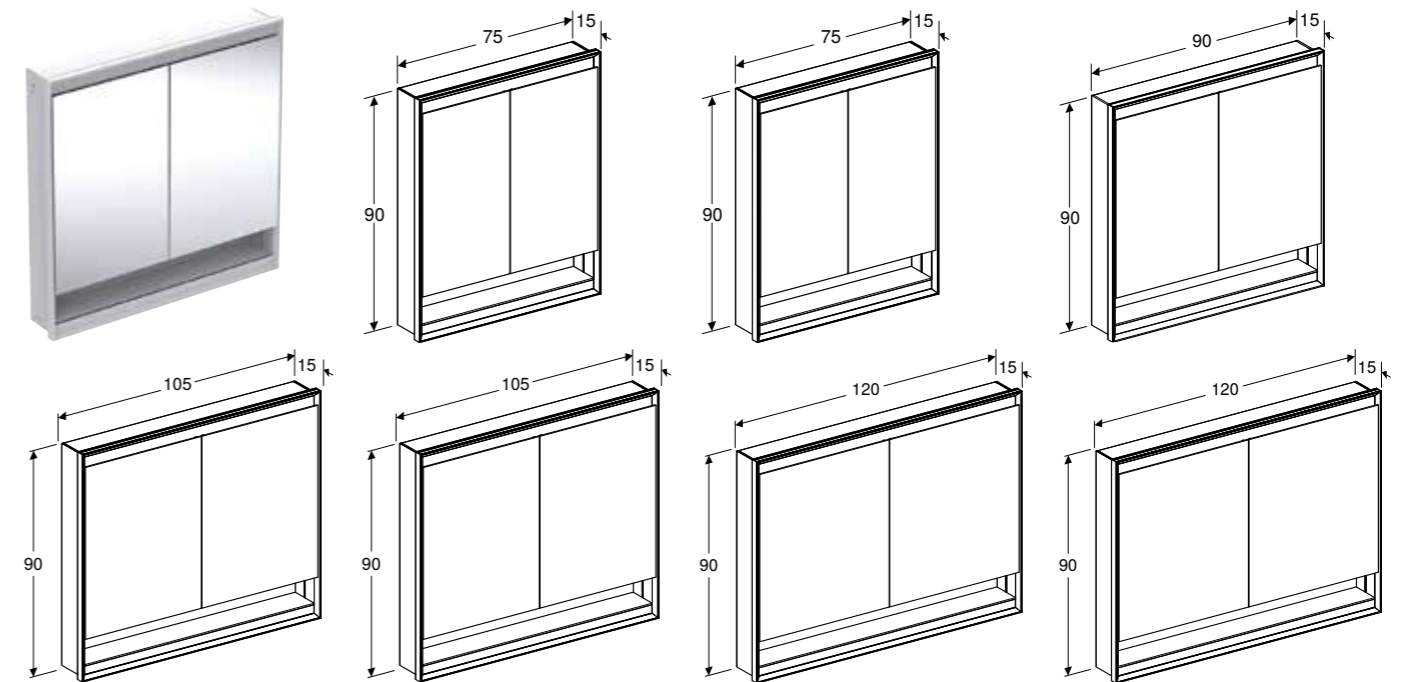

GEBERIT ONE ELEMENT SA OGLEDALOM SA NIŠOM I COMFORTLIGHT OSVETLJENJEM, SA DVOJE VRATA, UGRADNA MONTAŽA, VISINA 90 CM

Prednosti

Sa osvetljenjem ComfortLight • LED osvetljenje • Indirektno osvetljenje • Unutrašnje osvetljenje • Kontinualno podešavanje svetlosti od svetla za orijentaciju do dnevne svetlosti • Funkcije se mogu aktivirati putem senzora osetljivog na dodir • DALI-kompatibilno upravljanje • Kompatibilno Geberit Home aplikacijom • Sa dvoje vrata • Vrata sa reflektujućim premazom sa obe strane • Sa dve utičnice • Utičnice su montirane na unutrašnjoj strani levo ili desno gore • Mogućnost kontinualnog pomeranja staklenih umetaka

Br. art.	Boja / površina	H [cm]	T [cm]	Boja svetla
B / širina: 75 cm				
505.822.00.1	aluminijum eloksiran	90 cm	15 cm	2200-4000 K
505.822.00.2	bela / aluminijum, sa zaštitnim premazom	90 cm	15 cm	2200-4000 K
505.822.00.7	N Matirana crna / aluminijum, sa zaštitnim premazom	90 cm	15 cm	2200-4000 K
B / širina: 90 cm				
505.823.00.1	aluminijum eloksiran	90 cm	15 cm	2200-4000 K
505.823.00.2	bela / aluminijum, sa zaštitnim premazom	90 cm	15 cm	2200-4000 K
505.823.00.7	N Matirana crna / aluminijum, sa zaštitnim premazom	90 cm	15 cm	2200-4000 K
B / širina: 105 cm				
505.824.00.1	aluminijum eloksiran	90 cm	15 cm	2200-4000 K
505.824.00.2	bela / aluminijum, sa zaštitnim premazom	90 cm	15 cm	2200-4000 K
505.824.00.7	N Matirana crna / aluminijum, sa zaštitnim premazom	90 cm	15 cm	2200-4000 K
B / širina: 120 cm				
505.825.00.1	aluminijum eloksiran	90 cm	15 cm	2200-4000 K
505.825.00.2	bela / aluminijum, sa zaštitnim premazom	90 cm	15 cm	2200-4000 K
505.825.00.7	N Matirana crna / aluminijum, sa zaštitnim premazom	90 cm	15 cm	2200-4000 K

N: Novo, u isporuci od: april 2023

Mogućnost kombinovanja sa

- Geberit ONE utičnice sa modulom ComfortLight → s. 251