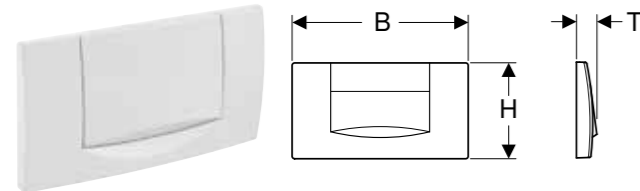

GEBERIT 200F TIPKA ZA AKTIVIRANJE, ZA START/STOP ISPIRANJE

Prednosti
Čeono aktiviranje

Br. art.	Boja / površina	Materijal proizvoda	B [cm]	H [cm]	T [cm]
115.222.11.1	belo	plastika	34 cm	18,5 cm	3,9 cm
115.222.21.1	sjajna hrom	plastika	34 cm	18,5 cm	3,9 cm
115.222.46.1	mat hrom	plastika	34 cm	18,5 cm	3,9 cm