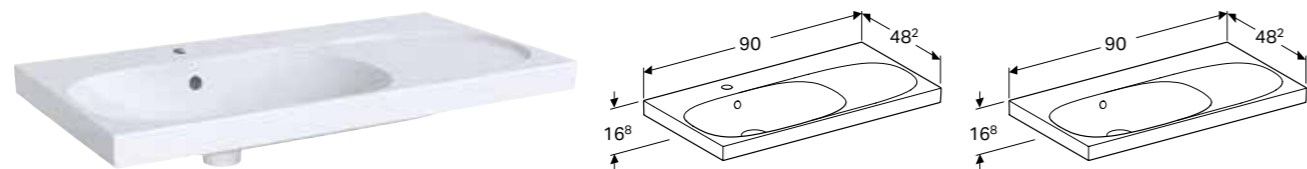

GEBERIT ACANTO UMIVAONIK SA POVRŠINOM ZA ODLAGANJE SA DESNE STRANE

Prednosti

Mogućnost ugradnje sa ormarićem za umivaonik • Asimetričan element

Br. art.	Boja / površina	Otvor slavine	Preliv	Površina za odlaganje	H [cm]	T [cm]
B / širina: 90 cm						
500.625.01.2	bela	na sredini	vidljivo	desno	16,8 cm	48,2 cm
500.626.01.2	bela	bez	vidljivo	desno	16,8 cm	48,2 cm

Mogućnost kombinovanja sa

• Geberit Acanto ormarić za umivaonik, sa jednom fiokom, jednom unutrašnjom fiokom i sifonom → s. 298