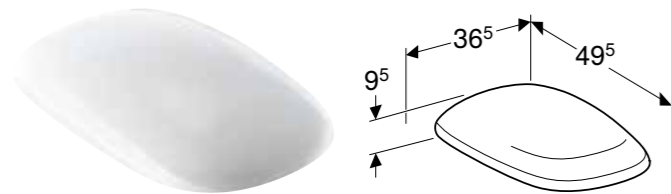

GEBERIT CITTERIO WC SEDIŠTE

Prednosti

Poklopac WC-a, preklapajući

Br. art.	Boja / površina	Funkcija sporog spuštanja
500.540.01.1	bela / sjajna	da

Mogućnost kombinovanja sa

- Geberit Citterio konzolna WC šolja, skriveno kačenje, Rimfree → s. 277
- Geberit Citterio podna WC šolja, u ravni zida, skriveno kačenje, Rimfree → s. 277