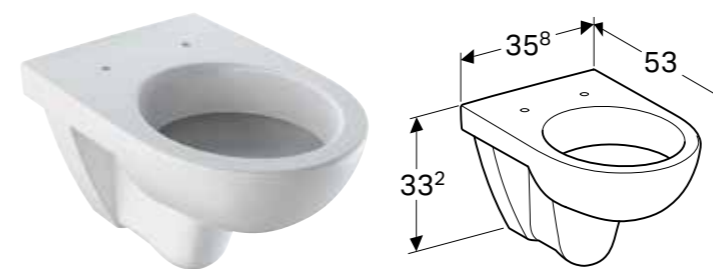

GEBERIT SELNOVA KONZOLNA WC ŠOLJA

Prednosti

Konzolni element • Sa ispirnom ivicom • Tip 1, puno ispiranje 6 / 4 l, prema propisu EN 997

Br. art.	Boja / površina	B [cm]	H [cm]	T [cm]
500.260.01.7	bela	35,8 cm	33,2 cm	53 cm

U isporuci od: april 2023

Mogućnost kombinovanja sa

- Geberit Selnova WC sedište sa šarkama od plastike, pričvršćenje sa donje strane → s. 390
- Geberit Selnova WC sedište, pričvršćenje odozgo → s. 391
- Geberit Selnova WC sedište sa poklopcem za decu, pričvršćenje sa gornje strane → s. 392
- Geberit Selnova WC sedište, pričvršćenje sa donje strane → s. 390
- Geberit AquaClean Tuma Comfort tuš WC sedište
- Geberit AquaClean Tuma Classic tuš WC sedište
- Geberit AquaClean 4000 tuš WC sedište