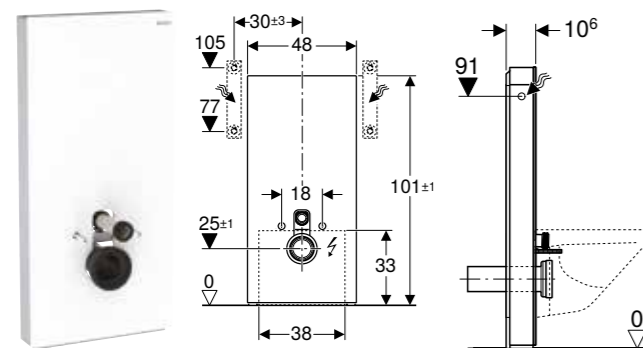

GEBERIT MONOLITH PLUS SANITARNI MODUL ZA KONZOLNU WC ŠOLJU, 101 CM, PREDNJI PANEL OD STAKLA

Prednosti

Dvokoličinsko ispiranje • Tasteri osetljivi na dodir za aktiviranje ispiranja • Podešavanja se mogu menjati isključivo pomoću aplikacije Geberit Home • Podesivi opseg detekcije korisnika • Pročišćavanje vazduha sa keramičkim sačastim filterom, sa mogućnošću aktiviranja • Pročišćavanje vazduha sa funkcijom naknadnog rada • Keramički sačasti filter za neutralizaciju mirisa koji se može zameniti bez alata • Interval ispiranja, podesiv • Sa osvetljenjem ComfortLight • Kontinualno podešavanje svetlosti od svetla za orijentaciju do dnevne svetlosti • Podesiva boja svetla po visini od tople bele do hladne bele • DALI-kompatibilno upravljanje • Rad pod niskim naponom, bez mrežnog napona u vodokotliću • Glavni priključak sa trožilnim teleskopskim vodom sa plaštom • Bočni priključak vode • Mogućnost priključka za vodu odozdo sa priborom • Moguće je ujednačavanje razlika u konstrukciji • Podesivo po visini do 7 cm • Pričvrсна visina WC šolje 35 ± 1 cm • Vodokotlić sa izolacijom protiv kondenzacije • Bočni panel od alumnijuma, brušenog • Samonoseći element

Br. art.	Boja / površina	B [cm]	H [cm]	T [cm]	Boja svetla
131.222.JK.7	Prednji panel: lava staklo Bočni panel: aluminijum, crni hrom	48 cm	101 cm	10,6 cm	2200–4000 K
131.222.JL.7	Prednji panel: peščanosivo staklo Bočni panel: aluminijum	48 cm	101 cm	10,6 cm	2200–4000 K
131.222.SI.7	Prednji panel: belo staklo Bočni panel: aluminijum	48 cm	101 cm	10,6 cm	2200–4000 K
131.222.SJ.7	Prednji panel: crno staklo Bočni panel: aluminijum, crni hrom	48 cm	101 cm	10,6 cm	2200–4000 K

U isporuci od: april 2023