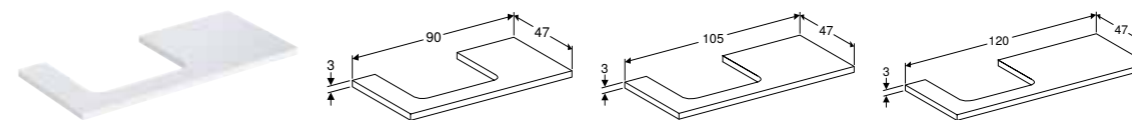

GEBERIT ONE PLOČA UMIVAONIKA SA IZREZOM LEVO, ZA ČETVRTASTI NADGRADNI UMIVAONIK

Prednosti

FSC™ C134279 sertifikovan • Otporno na vlagu

Br. art.	Boja / površina	H [cm]	T [cm]
B / širina: 90 cm			
505.303.00.1 *	bela / lakirana, visoki sjaj	3 cm	47 cm
505.303.00.2 *	bela / lakirana, mat	3 cm	47 cm
505.303.00.3 *	lava / lakirana, mat	3 cm	47 cm
505.303.00.4 *	peskovitosiva / lakirana, visoki sjaj	3 cm	47 cm
505.303.00.5 *	hrast / melamin struktura drveta	3 cm	47 cm
505.303.00.6 *	orahovina, američki orah / melamin struktura drveta	3 cm	47 cm
505.303.00.7 *	greige / lakirana, mat	3 cm	47 cm
B / širina: 105 cm			
505.304.00.1 *	bela / lakirana, visoki sjaj	3 cm	47 cm
505.304.00.2 *	bela / lakirana, mat	3 cm	47 cm
505.304.00.3 *	lava / lakirana, mat	3 cm	47 cm
505.304.00.4 *	peskovitosiva / lakirana, visoki sjaj	3 cm	47 cm
505.304.00.5 *	hrast / melamin struktura drveta	3 cm	47 cm
505.304.00.6 *	orahovina, američki orah / melamin struktura drveta	3 cm	47 cm
505.304.00.7 *	greige / lakirana, mat	3 cm	47 cm
B / širina: 120 cm			
505.305.00.1 *	bela / lakirana, visoki sjaj	3 cm	47 cm
505.305.00.2 *	bela / lakirana, mat	3 cm	47 cm
505.305.00.3 *	lava / lakirana, mat	3 cm	47 cm
505.305.00.4 *	peskovitosiva / lakirana, visoki sjaj	3 cm	47 cm
505.305.00.5 *	hrast / melamin struktura drveta	3 cm	47 cm
505.305.00.6 *	orahovina, američki orah / melamin struktura drveta	3 cm	47 cm
505.305.00.7 *	greige / lakirana, mat	3 cm	47 cm

* Proizvodnja prema porudžbini

Mogućnost kombinovanja sa

- Geberit ONE nadgradni umivaonik, pravougaoni, horizontalni odvod → s. 231
- Geberit ONE nadgradni umivaonik, pravougaoni, vertikalni odvod → s. 232
- P-nosač za Geberit ONE ploču umivaonika → s. 248