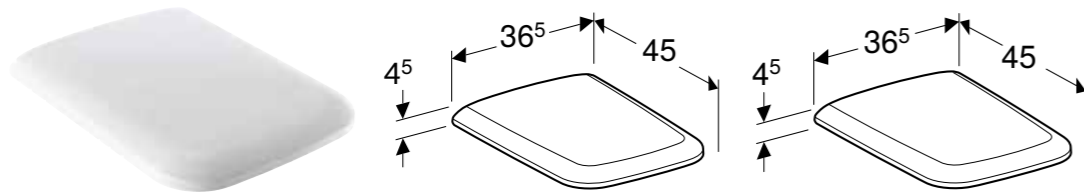

GEBERIT ICON SQUARE WC SEDIŠTE

Prednosti

Poklopac WC-a, preklapajući

Br. art.	Boja / površina	Funkcija sporog spuštanja	Šarka sa brzim zatezanjem
500.837.01.1	bela / sjajna	da	da
571910000	bela / sjajna	da	ne
571900000	bela / sjajna	ne	ne

Mogućnost kombinovanja sa

- Geberit iCon Square konzolna WC šolja, skriveno kačenje, Rimfree → s. 348
- Geberit iCon Square konzolna WC šolja sa funkcijom bidea, skriveno kačenje, Rimfree
- Geberit iCon Square podna WC šolja za predzidni vodokotlić za monoblok, u ravni zida, skriveno kačenje → s. 352
- Geberit iCon Square podna WC šolja, u ravni zida, skriveno kačenje, Rimfree → s. 351
- Geberit iCon Square podna WC šolja za predzidni vodokotlić za monoblok, skriveno kačenje, Rimfree → s. 352