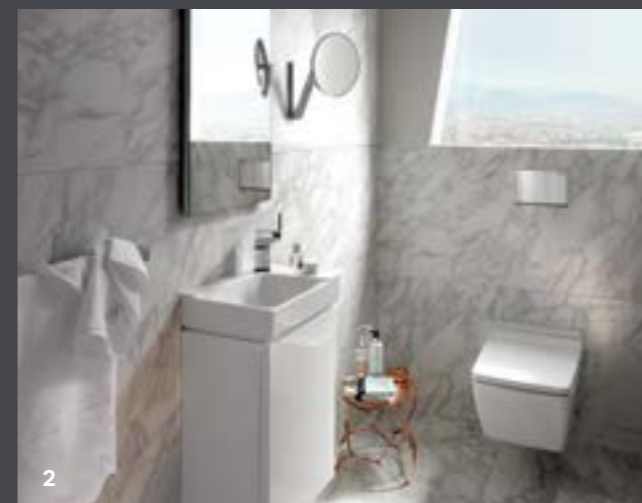

1 Blago zaobljena linija umivaonika predstavlja uzbudljiv kontrast u odnosu na čistu geometrijsku formu spoljašnjeg dela umivaonika. **2** Jasan fokus: kupatilski nameštaj i WC šolje se savršeno uklapaju sa umivaonicima. **3** Geometrijski dizajn serije za kupatila Geberit Xeno² za moderna kupatila. **4** Izdignuto postolje za otvor za armaturu je privlačnog i praktičnog dizajna. **5** Izuzetno: asimetrični oblik umivaonika sa policom sa bočne i zadnje strane. **6** Asimetrični oblik umivaonika omogućava interesantna rešenja, čak i u malim prostorima.