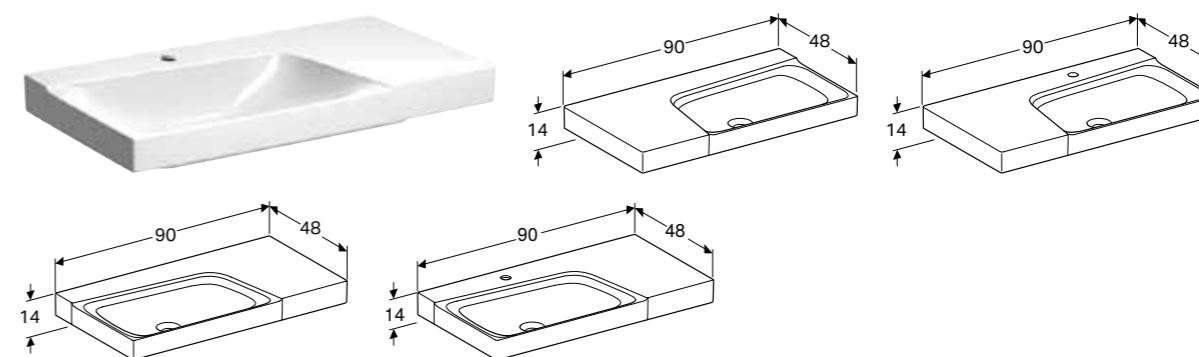

GEBERIT XENO² UMIVAONIK SA POVRŠINOM ZA ODLAGANJE

Prednosti

Mogućnost ugradnje sa ormarićem za umivaonik • Asimetričan element • Sa površinom za odlaganje

Br. art.	Boja / površina	Otvor slavine	Preliv	Površina za odlaganje	H [cm]	T [cm]
B / širina: 90 cm						
500.533.01.1	bela / KeraTect	na sredini	bez	desno	14 cm	48 cm
500.535.01.1	bela / KeraTect	na sredini	bez	levo	14 cm	48 cm
500.534.01.1	bela / KeraTect	bez	bez	desno	14 cm	48 cm
500.536.01.1	bela / KeraTect	bez	bez	levo	14 cm	48 cm

Mogućnost kombinovanja sa

- Geberit Xeno² ormarić za umivaonik sa površinom za odlaganje, sa jednom fiokom → s. 283
- Geberit Xeno² ormarić za umivaonik sa površinom za odlaganje, sa dve fiokom → s. 284