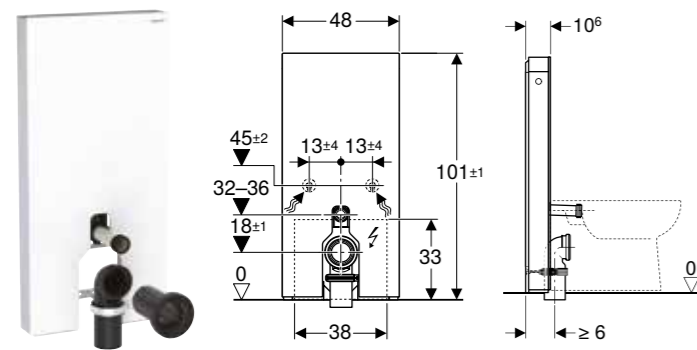

GEBERIT MONOLITH PLUS SANITARNI MODUL ZA PODNE WC ŠOLJE, 101 CM, SA PREDNJIM PANELOM OD STAKLA

Prednosti

Dvokoličinsko ispiranje • Tasteri osetljivi na dodir za aktiviranje ispiranja • Podešavanja se mogu menjati isključivo pomoću aplikacije Geberit Home • Podesivi opseg detekcije korisnika • Pročišćavanje vazduha sa keramičkim sačastim filterom, sa mogućnošću aktiviranja • Pročišćavanje vazduha sa funkcijom naknadnog rada • Keramički sačasti filter za neutralizaciju mirisa koji se može zameniti bez alata • Interval ispiranja, podesiv • Sa osvetljenjem ComfortLight • Kontinualno podešavanje svetlosti od svetla za orijentaciju do dnevne svetlosti • Podesiva boja svetla po visini od tople bele do hladne bele • DALI-kompatibilno upravljanje • Rad pod niskim naponom, bez mrežnog napona u vodokotliću • Glavni priključak sa trožilnim teleskopskim vodom sa plaštom • Priključak za vodu odozdo • Mogućnost priključka za vodu bočno sa priborom • Moguće je ujednačavanje razlika u konstrukciji • Vodokotlić sa izolacijom protiv kondenzacije • Bočni panel od alumini- juma, brušenog • Samonoseći element

Br. art.	Boja / površina	B [cm]	H [cm]	T [cm]	Boja svetla
131.201.JK.7	Prednji panel: lava staklo Bočni panel: aluminijum, crni hrom	48 cm	101 cm	10,6 cm	2200–4000 K
131.201.JL.7	Prednji panel: peščanosivo staklo Bočni panel: aluminijum	48 cm	101 cm	10,6 cm	2200–4000 K
131.201.SI.7	Prednji panel: belo staklo Bočni panel: aluminijum	48 cm	101 cm	10,6 cm	2200–4000 K
131.201.SJ.7	Prednji panel: crno staklo Bočni panel: aluminijum, crni hrom	48 cm	101 cm	10,6 cm	2200–4000 K

U isporuci od: april 2023