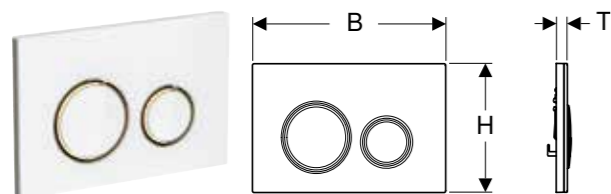

GEBERIT SIGMA21 TIPKA ZA AKTIVIRANJE, ZA DVOKOLIČINSKO ISPIRANJE, BOJA METALA MESING

Prednosti

Čeono aktiviranje • Pričvrtna ploča sa slojem easy-to-clean • Zvučno izolovane poluge za aktiviranje, brzo podesive bez alata

Br. art.	Boja / površina	Materijal proizvoda	B [cm]	H [cm]	T [cm]
115.652.00.1	Osnovna ploča i ukrasni prstenovi: mesing Pokrivna ploča i tasteri: specifično za kupca	cink liven pod pritiskom	24,6 cm	16,4 cm	1 cm
115.652.JM.1	Osnovna ploča i ukrasni prstenovi: mesing Pokrivna ploča i tasteri: mustang škrljajac	cink liven pod pritiskom / škrljajac (prirodni proizvod)	24,6 cm	16,4 cm	1,4 cm
115.652.JV.1	Osnovna ploča i ukrasni prstenovi: mesing Pokrivna ploča i tasteri: optika betona	cink liven pod pritiskom / keramika	24,6 cm	16,4 cm	1,4 cm
115.652.JX.1	Osnovna ploča i ukrasni prstenovi: mesing Pokrivna ploča i tasteri: orahovina američka	cink liven pod pritiskom / drvo (prirodni proizvod)	24,6 cm	16,4 cm	1,4 cm
115.652.SI.1	Osnovna ploča i ukrasni prstenovi: mesing Pokrivna ploča i tasteri: bela	cink liven pod pritiskom / staklo	24,6 cm	16,4 cm	1,4 cm
115.652.SJ.1	Osnovna ploča i ukrasni prstenovi: mesing Pokrivna ploča i tasteri: crna	cink liven pod pritiskom / staklo	24,6 cm	16,4 cm	1,4 cm