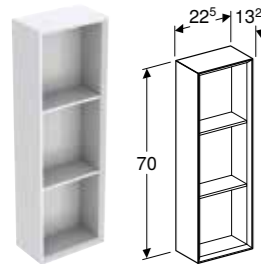

GEBERIT ICON REGAL, PRAVOUGAONI

Prednosti

FSC™ C134279 sertifikovan • Konzolni element • Skriveno učvršćenje • Sa dve fiksne police • Otporno na vlagu • Isporučeno u predmontiranom stanju

Br. art.	Boja / površina	H [cm]	T [cm]
B / širina: 22,5 cm			
502.320.01.1	bela / lakirana, visoki sjaj	70 cm	13,2 cm
502.320.01.3 *	bela / lakirana, mat	70 cm	13,2 cm
502.320.JH.1	hrast / melamin struktura drveta	70 cm	13,2 cm
502.320.JK.1	lava / lakirana, mat	70 cm	13,2 cm
502.320.JL.1 *	peskovitosiva / lakirana, visoki sjaj	70 cm	13,2 cm
502.320.JR.1 *	orahovina, američki orah / melamin struktura drveta	70 cm	13,2 cm

* Proizvodnja prema porudžbini

Mogućnost kombinovanja sa

- Geberit VariForm ormarić za nadgradni umivaonik, sa jednom fiokom, površinom za odlaganje i sifonom → s. 449
- Geberit VariForm ormarić za nadgradni umivaonik, sa dve fioke, površinom za odlaganje i sifonom → s. 450
- Geberit VariForm ormarić za nadgradni umivaonik, sa tri fioke, površinom za odlaganje i sifonom → s. 451