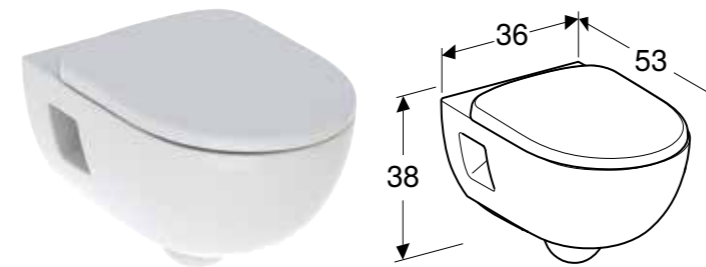

GEBERIT SELNOVA SET KONZOLNE WC ŠOLJE, PREMIUM, VIDLJIVO KAČENJE, RIMFREE, SA WC SEDIŠTEM

Prednosti

Konzolni element • Rimfree • Tip 1, puno ispiranje 6 / 5 l, prema propisu EN 997 • Ispiranje sa 4,5 l • Vidljivo kačenje • WC sedište od duromera • Poklopac WC-a, preklapajući

Br. art.	Boja / površina	Funkcija sporog spuštanja	B [cm]	H [cm]	T [cm]	Šarka sa brzim zatezanjem
501.750.00.1	bela	da	36 cm	38 cm	53 cm	da