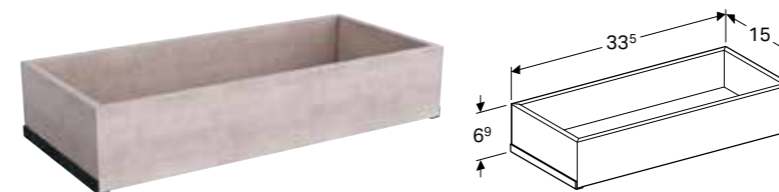

GEBERIT ACANTO KUTIJA ZA SLAGANJE

Prednosti

FSC™ C134279 sertifikovan

Br. art.	Boja / površina
500.648.00.2	mistični hrast