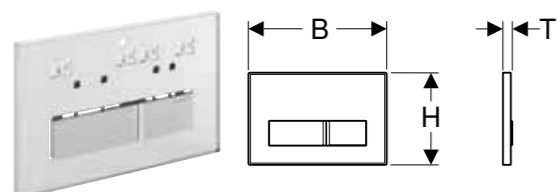

GEBERIT SIGMA50 TIPKA ZA AKTIVIRANJE, ZA DVOKOLIČINSKO ISPIRANJE, PRILAGOĐENA KUPCU

Prednosti

Pripremu površine i kompletiranje obavlja kupac • Čeono aktiviranje • Tipke za aktiviranje sa slojem easy-to-clean • Zvučno izolovane poluge za aktiviranje, brzo podesive bez alata

Br. art.	Boja / površina	Materijal proizvoda	B [cm]	H [cm]	T [cm]
115.788.00.1	prilagođeno kupcu	cink liven pod pritiskom	24,6 cm	16,4 cm	1,4 cm