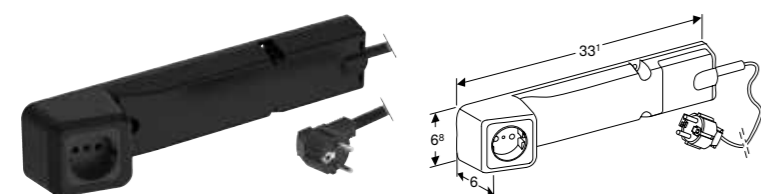

GEBERIT ONE UTIČNICA

Br. art.
505.090.00.2