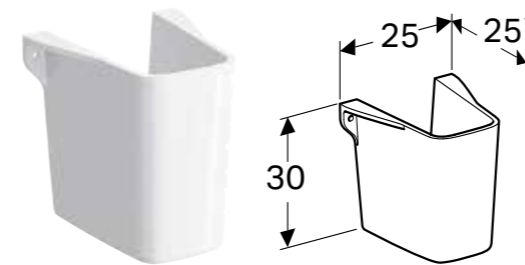

GEBERIT SELNOVA SQUARE POLUSTUB ZA UMIVAONIK ZA PRANJE RUKU

Br. art.	Boja / površina	B [cm]
501.477.00.7	bela	25 cm

U isporuci od: april 2023

Mogućnost kombinovanja sa

- Geberit Selnova Compact umivaonik za pranje ruku, smanjena dubina, sa površinom za odlaganje → s. 417
- Geberit Selnova Square umivaonik za pranje ruku → s. 396