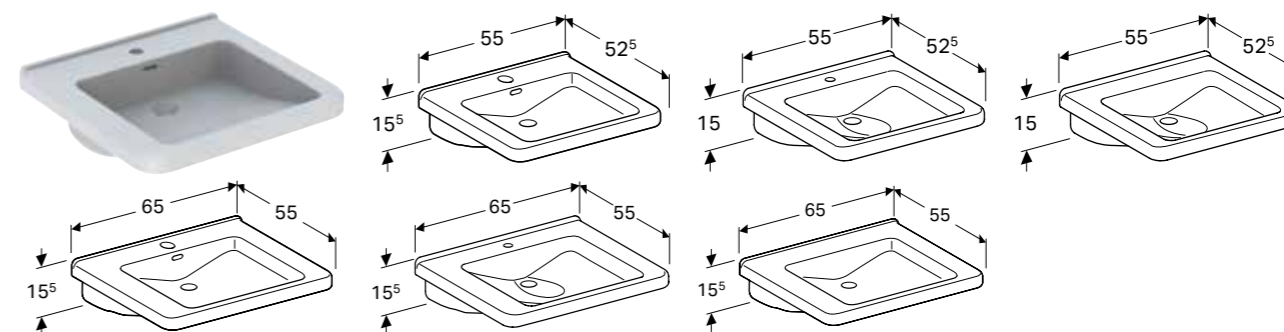

GEBERIT SELNOVA COMFORT SQUARE UMIVAONIK ZA OSOBE SA INVALIDITETOM

Prednosti

Četvrtasti dizajn • Ergonomski oblikovane prednja strana • Ergonomski oblikovane podloge za ruke • Integrisano udubljenje ručice • Izlivno korito, ravno • Unutrašnji umivaonik sa dva sloja za delimično punjenje • Ivica za direktni dodatak za ogledalo

Br. art.	Boja / površina	Otvor slavine	Preliv	H [cm]	T [cm]
B / širina: 55 cm					
500.787.01.7	bela	bez	bez	15,5 cm	52,5 cm
500.785.00.7	bela	na sredini	vidljivo	15,5 cm	52,5 cm
500.786.00.7	bela	na sredini	bez	15,5 cm	52,5 cm
B / širina: 65 cm					
500.790.01.7	bela	bez	bez	15,5 cm	55 cm
500.788.01.7	bela	na sredini	vidljivo	15,5 cm	55 cm
500.789.01.7	bela	na sredini	bez	15,5 cm	55 cm

U isporuci od: april 2023

Mogućnost kombinovanja sa

- Geberit otočni ventil za umivaonike