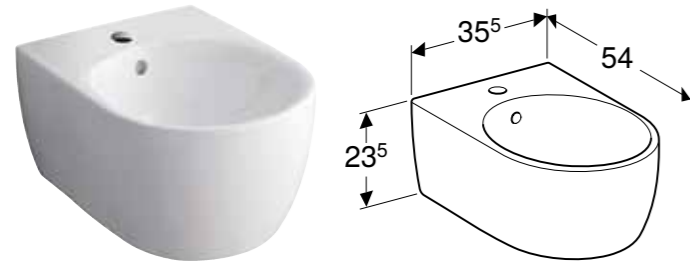

Br. art.	Boja / površina	Preliv	B [cm]	H [cm]	T [cm]
501.898.00.1	bela	vidljivo	35,5 cm	30 cm	53 cm
501.898.JT.1	alpsko bela / mat	vidljivo	35,5 cm	30 cm	53 cm

GEBERIT ICON KONZOLNI BIDE, SKRIVENO KAČENJE