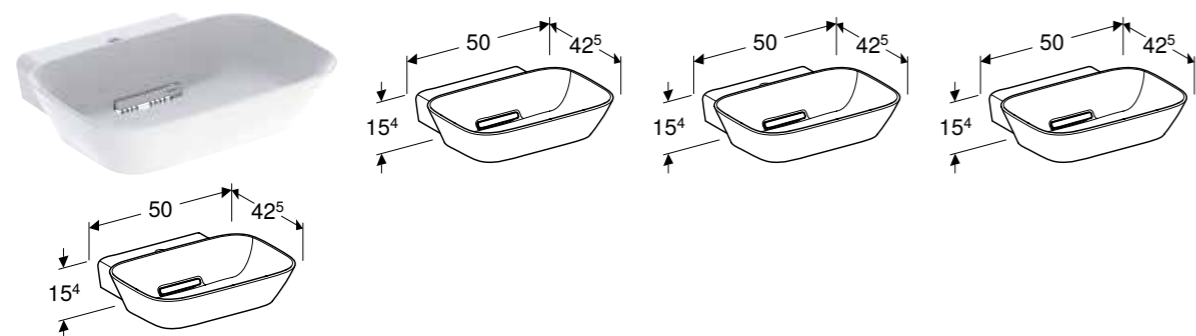

GEBERIT ONE NADGRADNI UMIVAONIK U OBLIKU ŠKOLJKE, HORIZONTALNI ODVOD

Prednosti

Horizontalni odvod • Funkcija preliva, nevidljiva • Aktiviranje preko sponse • Sa integrisanim filterom za dlake • Higijenski zahvaljujući optimalnom strujanju • Donja i zadnja strana izbrušene

Br. art.	Boja / površina	Otvor slavine	Preliv	H [cm]	T [cm]
B / širina: 50 cm					
505.050.00.1	Umivaonik: bela / KeraTect Maska: sjajna	bez	bez	15,4 cm	42,5 cm
505.052.00.1	Umivaonik: bela mat Maska: sjajna	bez	bez	15,4 cm	42,5 cm
505.051.00.1	Umivaonik: bela / KeraTect Maska: sjajna	na sredini	bez	15,4 cm	42,5 cm
505.053.00.1	Umivaonik: bela mat Maska: sjajna	na sredini	bez	15,4 cm	42,5 cm

Mogućnost kombinovanja sa

- Geberit ONE ploča umivaonika sa izrezom po sredini, za nadgradni umivaonik u obliku školjke → s. 239
- Geberit ONE ploča umivaonika sa izrezom po sredini, keramika, za nadgradni umivaonik u obliku školjke → s. 240
- Geberit ONE ploča umivaonika sa izrezom levo, za nadgradni umivaonik u obliku školjke → s. 240
- Geberit ONE ploča umivaonika sa izrezom levo, keramika, za nadgradni umivaonik u obliku školjke → s. 241
- Geberit ONE ploča umivaonika sa izrezom desno, za nadgradni umivaonik u obliku školjke → s. 241
- Geberit ONE ploča umivaonika sa izrezom desno, keramika, za nadgradni umivaonik u obliku školjke → s. 242
- Geberit ONE ploča umivaonika sa dvostrukim izrezom, za nadgradni umivaonik u obliku školjke → s. 242
- Geberit ONE ploča umivaonika sa dvostrukim izrezom, keramika, za nadgradni umivaonik u obliku školjke → s. 243