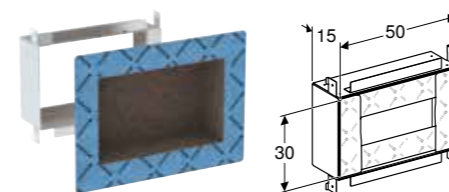

GEBERIT DUOFIX ELEMENT ZA ODLAGANJE U NIŠI, MOŽE SE OBLOŽITI KERAMIČKIM PLOČICAMA

Prednosti

Odgovara uz Geberit ONE • Zaptivne pločice, predmontirane • Zaptivne pločice, kružno 10 cm, za povezivanje zaptivnih sistema • Fabrički obloženo, može se direktno obložiti pločicama • Debljina oblaganja 10–30 mm • Pogodno za debljine podnih pločica od 4–30 mm

Br. art.	Materijal proizvoda	B [cm]	H [cm]	T [cm]
111.594.00.1	nerđajući čelik	50 cm	30 cm	15 cm