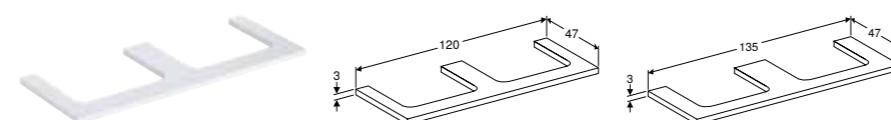

GEBERIT ONE PLOČA UMIVAONIKA SA DVOSTRUKIM IZREZOM, ZA ČETVRTASTI NADGRADNI UMIVAONIK

Prednosti

FSC™ C134279 sertifikovan • Otporno na vlagu

Br. art.	Boja / površina	H [cm]	T [cm]
B / širina: 120 cm			
505.345.00.1 *	bela / lakirana, visoki sjaj	3 cm	47 cm
505.345.00.2 *	bela / lakirana, mat	3 cm	47 cm
505.345.00.3 *	lava / lakirana, mat	3 cm	47 cm
505.345.00.4 *	peskovitosiva / lakirana, visoki sjaj	3 cm	47 cm
505.345.00.5 *	hrast / melamin struktura drveta	3 cm	47 cm
505.345.00.6 *	orahovina, američki orah / melamin struktura drveta	3 cm	47 cm
505.345.00.7 *	greige / lakirana, mat	3 cm	47 cm

B / širina: 135 cm

505.286.00.1 *	bela / lakirana, visoki sjaj	3 cm	47 cm
505.286.00.2 *	bela / lakirana, mat	3 cm	47 cm
505.286.00.3 *	lava / lakirana, mat	3 cm	47 cm
505.286.00.4 *	peskovitosiva / lakirana, visoki sjaj	3 cm	47 cm
505.286.00.5 *	hrast / melamin struktura drveta	3 cm	47 cm
505.286.00.6 *	orahovina, američki orah / melamin struktura drveta	3 cm	47 cm
505.286.00.7 *	greige / lakirana, mat	3 cm	47 cm

* Proizvodnja prema porudžbini

Mogućnost kombinovanja sa

- Geberit ONE nadgradni umivaonik, pravougaoni, horizontalni odvod → s. 231
- Geberit ONE nadgradni umivaonik, pravougaoni, vertikalni odvod → s. 232
- P-nosač za Geberit ONE ploču umivaonika → s. 248