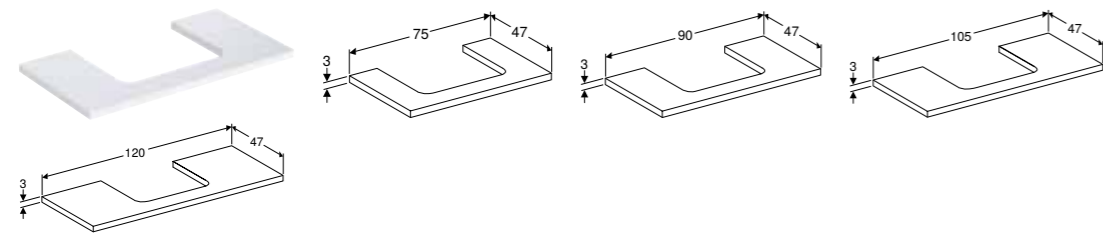

GEBERIT ONE PLOČA UMIVAONIKA SA IZREZOM PO SREDINI, ZA ČETVRTASTI NADGRADNI UMIVAONIK

Prednosti

FSC™ C134279 sertifikovan • Otporno na vlagu

Br. art.	Boja / površina	H [cm]	T [cm]
B / širina: 75 cm			
505.282.00.1 *	bela / lakirana, visoki sjaj	3 cm	47 cm
505.282.00.2 *	bela / lakirana, mat	3 cm	47 cm
505.282.00.3 *	lava / lakirana, mat	3 cm	47 cm
505.282.00.4 *	peskovitosiva / lakirana, visoki sjaj	3 cm	47 cm
505.282.00.5 *	hrast / melamin struktura drveta	3 cm	47 cm
505.282.00.6 *	orahovina, američki orah / melamin struktura drveta	3 cm	47 cm
505.282.00.7 *	greige / lakirana, mat	3 cm	47 cm
B / širina: 90 cm			
505.283.00.1 *	bela / lakirana, visoki sjaj	3 cm	47 cm
505.283.00.2 *	bela / lakirana, mat	3 cm	47 cm
505.283.00.3 *	lava / lakirana, mat	3 cm	47 cm
505.283.00.4 *	peskovitosiva / lakirana, visoki sjaj	3 cm	47 cm
505.283.00.5 *	hrast / melamin struktura drveta	3 cm	47 cm
505.283.00.6 *	orahovina, američki orah / melamin struktura drveta	3 cm	47 cm
505.283.00.7 *	greige / lakirana, mat	3 cm	47 cm
B / širina: 105 cm			
505.284.00.1 *	bela / lakirana, visoki sjaj	3 cm	47 cm
505.284.00.2 *	bela / lakirana, mat	3 cm	47 cm
505.284.00.3 *	lava / lakirana, mat	3 cm	47 cm
505.284.00.4 *	peskovitosiva / lakirana, visoki sjaj	3 cm	47 cm
505.284.00.5 *	hrast / melamin struktura drveta	3 cm	47 cm
505.284.00.6 *	orahovina, američki orah / melamin struktura drveta	3 cm	47 cm
505.284.00.7 *	greige / lakirana, mat	3 cm	47 cm
B / širina: 120 cm			
505.285.00.1 *	bela / lakirana, visoki sjaj	3 cm	47 cm
505.285.00.2 *	bela / lakirana, mat	3 cm	47 cm
505.285.00.3 *	lava / lakirana, mat	3 cm	47 cm
505.285.00.4 *	peskovitosiva / lakirana, visoki sjaj	3 cm	47 cm
505.285.00.5 *	hrast / melamin struktura drveta	3 cm	47 cm
505.285.00.6 *	orahovina, američki orah / melamin struktura drveta	3 cm	47 cm
505.285.00.7 *	greige / lakirana, mat	3 cm	47 cm

* Proizvodnja prema porudžbini

Mogućnost kombinovanja sa

- Geberit ONE nadgradni umivaonik, pravougaoni, horizontalni odvod → s. 231
- Geberit ONE nadgradni umivaonik, pravougaoni, vertikalni odvod → s. 232
- P-nosač za Geberit ONE ploču umivaonika → s. 248

GEBERIT ONE PLOČA UMIVAONIKA SA IZREZOM PO SREDINI, KERAMIKA, ZA ČETVRTASTI NADGRADNI UMIVAONIK

Br. art.	Boja / površina	H [cm]	T [cm]
B / širina: 120 cm			
505.115.00.1 *	bela mermerni dizajn / mat	2 cm	47 cm
505.115.00.2 *	crna mermerni dizajn / mat	2 cm	47 cm

* Proizvodnja prema porudžbini

Mogućnost kombinovanja sa

- Geberit ONE nadgradni umivaonik, pravougaoni, horizontalni odvod → s. 231
- Geberit ONE nadgradni umivaonik, pravougaoni, vertikalni odvod → s. 232