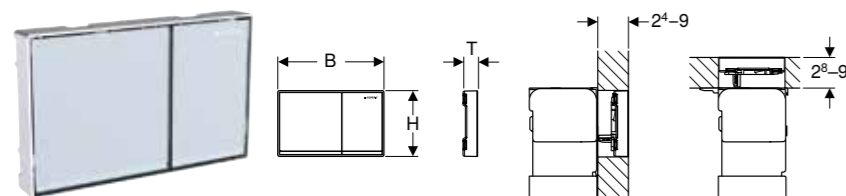

GEBERIT OMEGA60 TIPKA ZA AKTIVIRANJE, ZA DVOKOLIČINSKO ISPIRANJE, RAVNA SA ZIDOM

Prednosti

Aktiviranje odozgo ili čeonno aktiviranje • Tipka za aktiviranje, u ravni sa zidom • Zvučno izolovane poluge za aktiviranje, brzo podesive bez alata

Br. art.	Boja / površina	Materijal proizvoda	B [cm]	H [cm]	T [cm]
115.081.GH.1	Tasteri: hromirani, četkani, sa slojem easy-to-clean Ukrasne trake i okvir: sjajni hrom	cink liven pod pritiskom	18,4 cm	11,4 cm	2,5 cm
115.081.JK.1	Tasteri: lava Ukrasne trake: sa reflektujućim premazom Okvir: sjajni hrom	cink liven pod pritiskom / staklo	18,4 cm	11,4 cm	2,5 cm
115.081.JL.1	Tasteri: peščanosiva Ukrasne trake: sa reflektujućim premazom Okvir: sjajni hrom	cink liven pod pritiskom / staklo	18,4 cm	11,4 cm	2,5 cm
115.081.SI.1	Tasteri: beli Ukrasne trake: sa reflektujućim premazom Okvir: sjajni hrom	cink liven pod pritiskom / staklo	18,4 cm	11,4 cm	2,5 cm
115.081.SJ.1	Tasteri: crni Ukrasne trake: sa reflektujućim premazom Okvir: sjajni hrom	cink liven pod pritiskom / staklo	18,4 cm	11,4 cm	2,5 cm