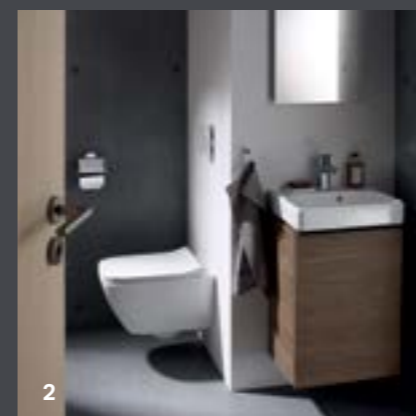

BOJE KUPATILSKOG NAMEŠTAJA GEBERIT SMYLE

TELO/PREDNJA STRANA

peščanosiva, lakirano, visokog sjaja

lava, lakirano, mat

bela, lakirano, visoki sjaj

orahovina, američki orah, melamin, tekstura drveta

RUČICA

bela, završna obrada pečenim lakom, mat

peščanosiva, završna obrada pečenim lakom, mat

lava, završna obrada pečenim lakom, mat