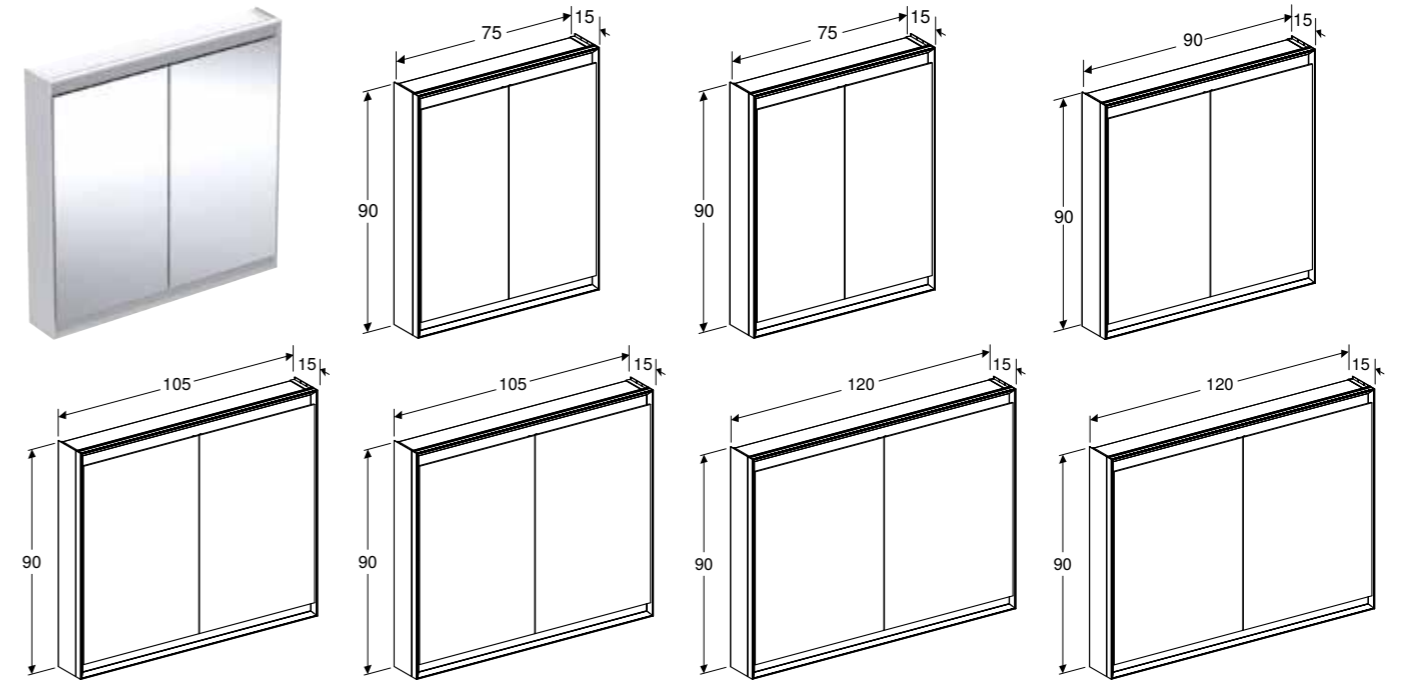

GEBERIT ONE ELEMENT SA OGLEDALOM SA COMFORTLIGHT OSVETLJENJEM I DVOJE VRATA, PREDZIDNA MONTAŽA, VISINA 90 CM

Prednosti

Sa osvetljenjem ComfortLight • LED osvetljenje • Indirektno osvetljenje • Unutrašnje osvetljenje • Kontinualno podešavanje svetlosti od svetla za orijentaciju do dnevne svetlosti • Funkcije se mogu aktivirati putem senzora osetljivog na dodir • DALI-kompatibilno upravljanje • Kompatibilno Geberit Home aplikacijom • Sa dvoje vratima • Vrata sa reflektujućim premazom sa obe strane • Sa dve utičnice • Utičnice su montirane na unutrašnjoj strani levo ili desno gore • Mogućnost kontinualnog pomeranja staklenih umetaka

Br. art.	Boja / površina	H [cm]	T [cm]	Boja svetla
B / širina: 75 cm				
505.812.00.1	aluminijum eloksiran	90 cm	15 cm	2200-4000 K
505.812.00.2	bela / aluminijum, sa zaštitnim premazom	90 cm	15 cm	2200-4000 K
B / širina: 90 cm				
505.813.00.1	aluminijum eloksiran	90 cm	15 cm	2200-4000 K
505.813.00.2	bela / aluminijum, sa zaštitnim premazom	90 cm	15 cm	2200-4000 K
B / širina: 105 cm				
505.814.00.1	aluminijum eloksiran	90 cm	15 cm	2200-4000 K
505.814.00.2	bela / aluminijum, sa zaštitnim premazom	90 cm	15 cm	2200-4000 K
B / širina: 120 cm				
505.815.00.1	aluminijum eloksiran	90 cm	15 cm	2200-4000 K
505.815.00.2	bela / aluminijum, sa zaštitnim premazom	90 cm	15 cm	2200-4000 K

Mogućnost kombinovanja sa

- Geberit ONE utičnice sa modulom ComfortLight → s. 251