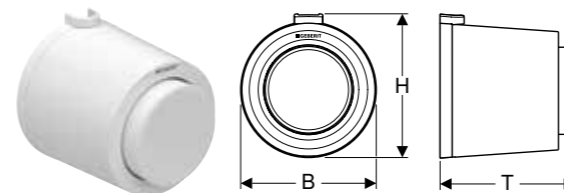

GEBERIT TIP 01 DALJINSKO AKTIVIRANJE ISPIRANJA, PNEUMATSKO, ZA JEDNOKOLIČINSKO ISPIRANJE, DUGME ZA ISPIRANJE NA ZIDU

Prednosti

Oblik okrugao • Izbočeni taster za aktiviranje • Mogućnost kombinovanja sa Geberit tipkama za aktiviranje za jednokoličinsko ispiranje i start/stop ispiranje ili Geberit pokrivnom pločom

Br. art.	Boja / površina	Materijal proizvoda	B [cm]	H [cm]	T [cm]
116.046.11.1	alpsko bela	plastika	8,5 cm	9 cm	8,5 cm