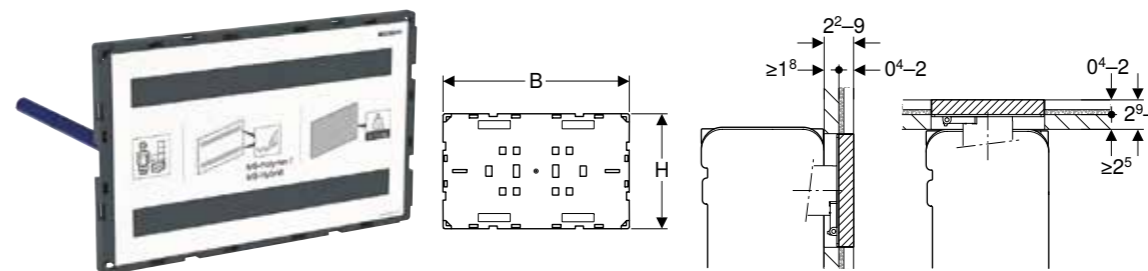

GEBERIT OMEGA POKRIVNA PLOČA, RAVNA SA ZIDOM

Prednosti

Pripremu površine i kompletiranje obavlja kupac • Montaža je moguća odozgo i spreda • Ugradnja ravna sa zidom • Pokrivna ploča nije pogodna za nanošenje maltera

Br. art.	Boja / površina	B [cm]	H [cm]	T [cm]
115.087.00.1	prilagođeno kupcu	18,3 cm	11,3 cm	1,8 cm