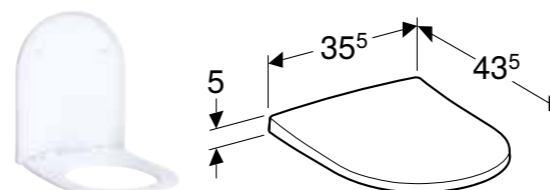

GEBERIT ACANTO WC SEDIŠTE

Prednosti

Poklopac WC-a, preklapajući • Tanki dizajn • Antibakterijski

Br. art. Boja / površina Funkcija sporog spuštanja Šarka sa brzim zatezanjem

500.605.01.2	bela / sjajna	da	da

500.660.01.2	bela / sjajna	da	ne

500.604.01.2	bela / sjajna	ne	ne

Mogućnost kombinovanja sa

• Geberit Acanto konzolna WC šolja, skriveno kačenje, Rimfree → s. 308
• Geberit Acanto podna WC šolja, povišena, u ravni zida, skriveno kačenje, Rimfree → s. 309