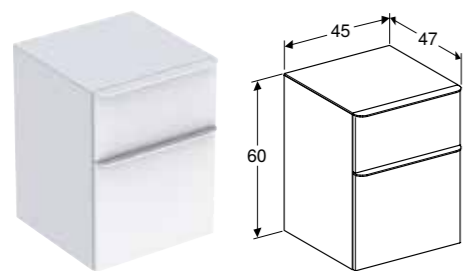

GEBERIT SMYLE SQUARE BOČNI ORMARIĆ SA DVE FIOKE

Prednosti

FSC™ C134279 sertifikovan • Konzolni element • Mogućnost povezivanja sa donjim ormarićem umivaonika • Sa dve fioke • Ručka za otvaranje • Fioka sa samouvlačenjem • Otporno na vlagu • Okvir fioke od metala • Pokrivna ploča od stakla • Isporučeno u predmontiranom stanju

Br. art.	Boja / površina	B [cm]	H [cm]	T [cm]
500.357.00.1	Telo i front: bela / lakirano visoki sjaj Drška: bela / završna obrada pečenim lakom, mat	45 cm	60 cm	47 cm
500.357.JK.1 *	Telo i front: lava / lakirano mat Drška: lava / završna obrada pečenim lakom, mat	45 cm	60 cm	47 cm
500.357.JL.1 *	Telo i front: peščanosiva / lakirano visokog sjaja Drška: peščanosiva / završna obrada pečenim lakom, mat	45 cm	60 cm	47 cm
500.357.JR.1	Telo i front: orahovina, američki orah / melamin tekstura drveta Drška: lava / završna obrada pečenim lakom, mat	45 cm	60 cm	47 cm

* Proizvodnja prema porudžbini

Mogućnost kombinovanja sa

- Geberit Smyle Square ormarić za umivaonik, sa dve fioke → s. 364
- Geberit Smyle Square ormarić za dupli umivaonik, sa dve fioke → s. 365
- Geberit magnetna ploča sa kutijama za odlaganje → s. 307