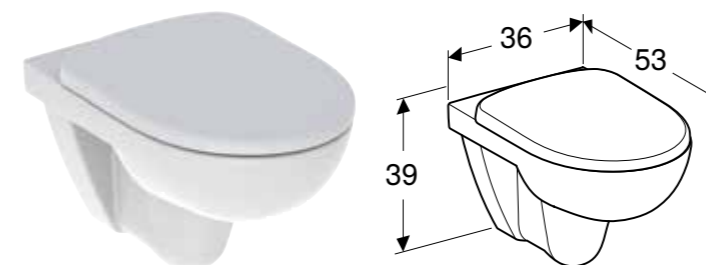

GEBERIT SELNOVA SET KONZOLNE WC ŠOLJE, RIMFREE, SA WC SEDIŠTEM

Prednosti

Konzolni element • Rimfree • Tip 1, puno ispiranje 6 / 4 l, prema propisu EN 997 • WC sedište od duromera • Poklopac WC-a, preklapajući

Br. art.	Boja / površina	Funkcija sporog spuštanja	B [cm]	H [cm]	T [cm]	Šarka sa brzim zatezanjem
501.751.00.1	bela	da	36 cm	39 cm	53 cm	da