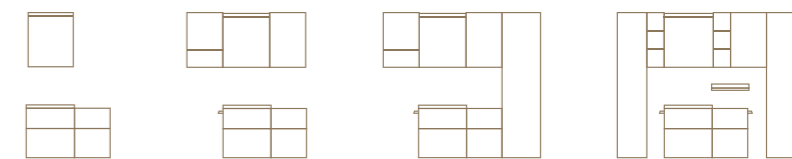

↑
MOGUĆNOSTI ZA KOMBINACIJE SA GEBERIT OPTION PLUS ELEMENTIMA SA OGLEDALOM

Osvetljena ogledala i ormarići sa ogledalom iz Geberit Option Plus asortimana proizvoda savršeno se slažu sa Geberit iCon serijom za kupatilo. Nude raznovrsne opcije za savršeno osvetljenje umivaonika, kao i opcije za poboljšanje dodatnim funkcijama za udobnost i dodatnim prostorom za odlaganje. Dodatne informacije mogu se pronaći od 220. stranice.

SLIMRIM

Umivaonici sa površinom za odlaganje SlimRim dizajna sa visinom ivice od samo 1,5 cm*.

SLIM

Umivaonici LightRim dizajna sa visinom ivice od 5,5 cm.