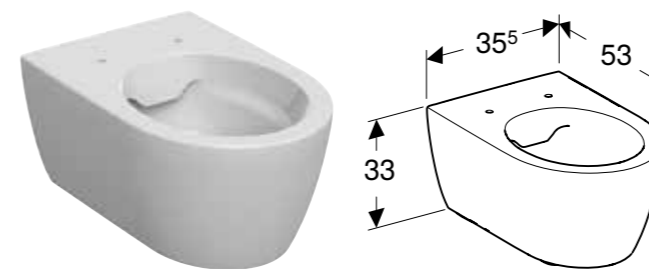

GEBERIT ICON KONZOLNA WC ŠOLJA, SKRIVENO KAČENJE, RIMFREE

Prednosti

Konzolni element • Rimfree • Jednostavno pričvršćenje pomoću Geberit zidnog pričvršćenja, tip EFF3 za WC • Tip 1, puno ispiranje 6 / 5 / 4 l, prema propisu EN 997 • Ispiranje sa 4,5 l • Skriveno kačenje • Skriveno učvršćenje

Br. art.	Boja / površina	B [cm]	H [cm]	T [cm]
501.661.00.1	bela	35,5 cm	33 cm	53 cm

Mogućnost kombinovanja sa

- Geberit iCon WC sedište → s. 353
- Geberit iCon WC sedište → s. 354
- Geberit iCon WC sedište tanki dizajn → s. 353
- Geberit AquaClean Tuma Comfort tuš WC sedište
- Geberit AquaClean Tuma Classic tuš WC sedište