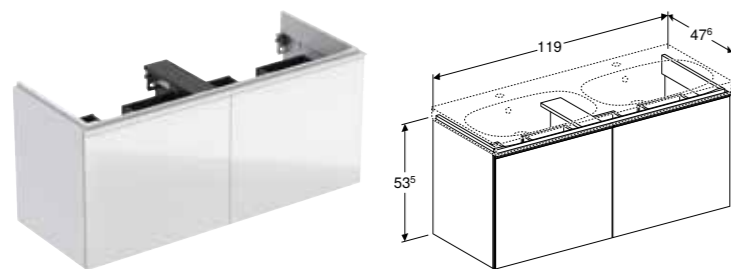

GEBERIT ACANTO ORMARIĆ ZA DVOSTRUKI UMIVAONIK, SA DVE FIOKE I SIFONOM

Prednosti

FSC™ C134279 sertifikovan • Konzolni element • Sa dve unutrašnje fioke • Sa dve fioke • Ručka za otvaranje • Fioka sa samouvlačenjem • Otporno na vlagu • Front od iverice sa staklenom maskom • Isporučeno u predmontiranom stanju

Br. art.	Boja / površina	B [cm]	H [cm]	T [cm]
Širina umivaonika: 120 cm				
500.613.01.2	Telo: bela / lakirano visoki sjaj Fioke: bela / staklo sjajno	119 cm	53,5 cm	47,6 cm
500.613.JL.2 *	Telo: peščanosiva / lakirano mat Fioke: peščanosiva / staklo sjajno	119 cm	53,5 cm	47,6 cm
500.613.JK.2	Telo: lava / lakirano mat Fioke: lava / staklo sjajno	119 cm	53,5 cm	47,6 cm
500.613.16.1 *	Telo: crna / lakirano mat Fioke: crna / staklo sjajno	119 cm	53,5 cm	47,6 cm

* Proizvodnja prema porudžbini

Mogućnost kombinovanja sa

- Geberit Option Plus Square ogledalo sa direktnim i indirektnim osvetljenjem → s. 456
- Geberit Option Oval ogledalo sa indirektnim osvetljenjem → s. 457
- Geberit Option Round ogledalo sa direktnim i indirektnim osvetljenjem → s. 457
- Geberit Acanto dupli umivaonik → s. 296
- Geberit Option Plus ogledalo sa direktnim i indirektnim osvetljenjem
- Geberit Option Plus element sa ogledalom sa osvetljenjem i troje vrata → s. 460