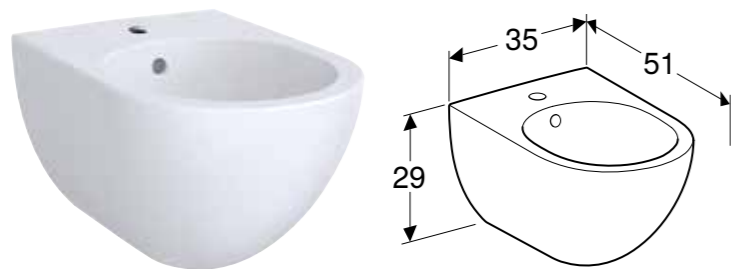

GEBERIT ACANTO KONZOLNI BIDE, SKRIVENO KAČENJE

Prednosti

Konzolni element • Skriveni priključak vode • Jednostavno pričvršćenje preko Geberit zidnog pričvršćenja, tip EFF3 za bide • Skriveno kačenje • Skriveno učvršćenje

Br. art.	Boja / površina	Preliv	B [cm]	H [cm]	T [cm]
500.601.01.2	bela	vidljivo	35 cm	29 cm	51 cm