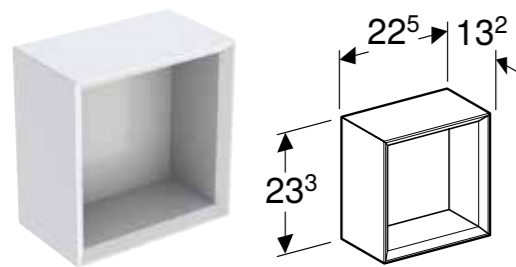

GEBERIT ICON ZIDNA KUTIJA, KVADRATNA

Prednosti

FSC™ C134279 sertifikovan • Konzolni element • Skriveno učvršćenje • Otporno na vlagu • Isporučeno u predmontiranom stanju

Br. art.	Boja / površina	H [cm]	T [cm]
B / širina: 22,5 cm			
502.321.01.1	bela / lakirana, visoki sjaj	23,3 cm	13,2 cm
502.321.01.3 *	bela / lakirana, mat	23,3 cm	13,2 cm
502.321.JH.1	hrast / melamin struktura drveta	23,3 cm	13,2 cm
502.321.JK.1	lava / lakirana, mat	23,3 cm	13,2 cm
502.321.JL.1 *	peskovitosiva / lakirana, visoki sjaj	23,3 cm	13,2 cm
502.321.JR.1 *	orahovina, američki orah / melamin struktura drveta	23,3 cm	13,2 cm

* Proizvodnja prema porudžbini

Mogućnost kombinovanja sa

- Geberit VariForm ormarić za nadgradni umivaonik, sa jednom fiokom, površinom za odlaganje i sifonom → s. 449
- Geberit VariForm ormarić za nadgradni umivaonik, sa dve fioke, površinom za odlaganje i sifonom → s. 450
- Geberit VariForm ormarić za nadgradni umivaonik, sa tri fioke, površinom za odlaganje i sifonom → s. 451