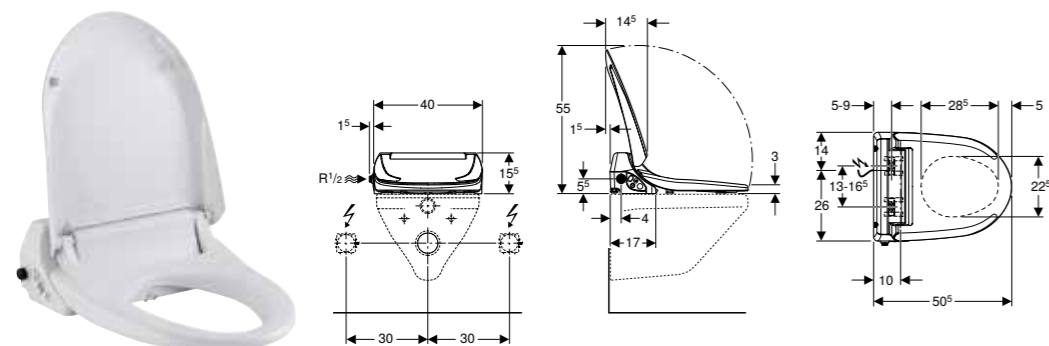

GEBERIT AQUACLEAN 4000 TUŠ WC SEDIŠTE

Prednosti

WC sedište i WC poklopac sa funkcijom sporog spuštanja • Integrirani bojler • Ručica tuša sa prskalicom za analni predeo, na izvlačenje • Jačina mlaza, podesiva u 5 nivoa • Automatsko ispiranje prskalice svežom vodom pre i nakon upotrebe • Tuš lagano i konstantno hladi tokom tuširanja • Podesiv režim rada bojlera (UKLJ / ISK. / ekonomičan režim rada) • Detekcija korisnika za pripremu tople vode • Poslednje upotrebljena podešavanja se automatski memorišu • Priključak za vodu bočno levo • Glavni priključak pozadi, sa mogućnošću skrivenog postavljanja levo ili desno • Mrežni kabl, može se seći prema dužini • Dozvola u skladu sa standardom (DIN) EN 1717 / (DIN) EN 13077

Br. art.	Boja / površina
146.130.11.2	bela

Mogućnost kombinovanja sa

- Geberit Selnova podna WC šolja za predzidni vodokotlić za monoblok, horizontalna račva, vidljivo kačenje, Rimfree
- Geberit Selnova konzolna WC šolja, Premium, vidljivo kačenje, Rimfree
- Geberit Selnova konzolna WC šolja
- Geberit Selnova konzolna WC šolja, Rimfree
- Geberit Selnova podni WC, u ravni zida, horizontalni ili vertikalni odvod, vidljivo kačenje
- Geberit Selnova podna WC šolja za predzidni vodokotlić za monoblok, horizontalna račva, vidljivo kačenje
- Geberit Selnova podna WC šolja za monoblok, vertikalni odvod
- Geberit Selnova podna WC šolja za monoblok, horizontalni odvod
- Geberit Selnova podni WC, u ravni zida, horizontalni odvod, vidljivo kačenje
- Geberit Selnova podna WC šolja, u ravni zida, horizontalni ili vertikalni odvod, vidljivo kačenje, Rimfree
- Geberit Selnova podna WC šolja, vertikalni odvod, vidljivo kačenje, Rimfree