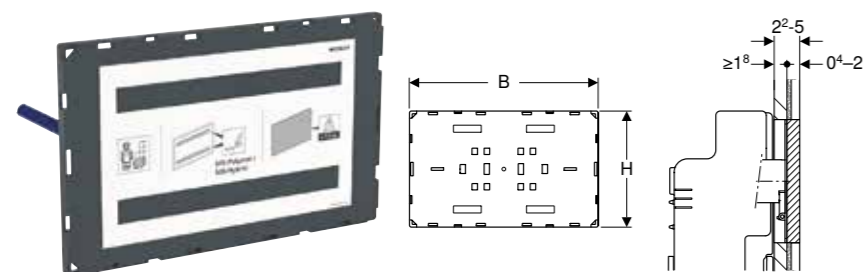

GEBERIT SIGMA POKRIVNA PLOČA, RAVNA SA ZIDOM

Prednosti
Pripremu površine i kompletiranje obavlja kupac • Ugradnja ravna sa zidom • Pokrivna ploča nije pogodna za nanošenje maltera

Br. art.	Boja / površina	B [cm]	H [cm]	T [cm]
115.696.00.1	prilagođeno kupcu	21,3 cm	13,1 cm	1,8 cm