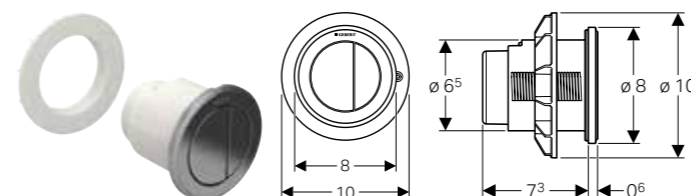

GEBERIT TIP 10 DALJINSKO AKTIVIRANJE ISPIRANJA, PNEUMATSKO, ZA DVOKOLIČINSKO ISPIRANJE, DUGME ZA ISPIRANJE NA NAMEŠTAJU

Prednosti

Oblik okrugao • Mogućnost kombinovanja sa Geberit tipkama za aktiviranje za jednokoličinsko ispiranje i start/stop ispiranje ili Geberit pokrivnom pločom

Br. art.	Boja / površina	Materijal proizvoda
116.057.16.1	N Rozetna i tasteri: matirani crni, sa premazom za lako čišćenje Ukrasni prsten: crni	plastika
116.057.DW.1	N Rozetna i tasteri: crni Ukrasni prsten: crni mat	plastika
116.057.JQ.1	N Rozetna i tasteri: hromirani mat, sa premazom za lako čišćenje Ukrasni prstenovi: polirani	plastika
116.057.KH.1	Rozetna i tasteri: izgled inoxa četkanog Ukrasni prsten: mat hrom	plastika
116.057.KJ.1	Rozetna i tasteri: beli Ukrasni prsten: sjajni hrom	plastika
116.057.KK.1	Rozetna i tasteri: beli Ukrasni prsten: pozlaćen	plastika
116.057.KM.1	Rozetna i tasteri: crni Ukrasni prsten: sjajni hrom	plastika
116.057.SN.1	Rozetna i tasteri: mat hrom Ukrasni prsten: poliran do visokog sjaja	cink liven pod pritiskom

N: Novo, u isporuci od: april 2023