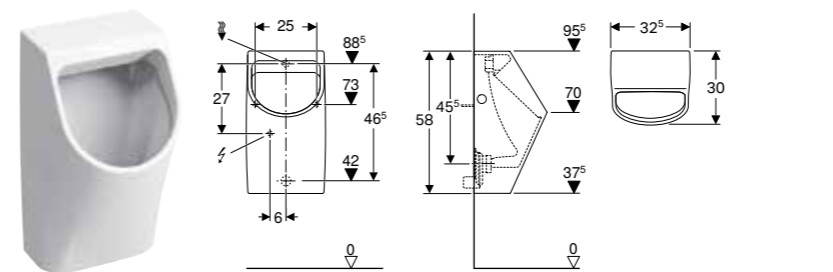

GEBERIT SMYLE PISOAR, DOVOD OTPOZADI, ODVOD PREMA POZADI

Prednosti

Konzolni element • Sa ispirnom ivicom • Sifon, skriveni • Skriveno učvršćenje • Ispunjava zahteve standarda EN 13407

Br. art.	Boja / površina	Odvod	Dovodni vod	B [cm]	H [cm]	T [cm]
500.254.01.1	bela	prema nazad	pozadi	32,5 cm	58 cm	30 cm