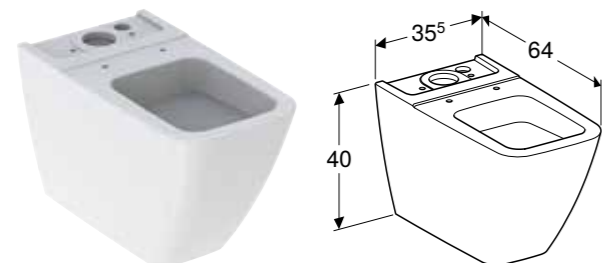

GEBERIT ICON SQUARE PODNA WC ŠOLJA ZA PREDZIDNI VODOKOTLIĆ ZA MONOBLOK, U RAVNI ZIDA, SKRIVENO KAČENJE

Prednosti

Podni • Sa ispirom ivicom • Horizontalni ili vertikalni odvod • Tip 1, puno ispiranje 6 l, prema propisu EN 997 • Skriveno kačenje • Skriveno učvršćenje

Br. art.	Boja / površina	B [cm]	H [cm]	T [cm]
200920000	bela	35,5 cm	40 cm	63,5 cm

Mogućnost kombinovanja sa

- Geberit iCon Square predzidni vodokotlić za monoblok, dvokoličinsko ispiranje, priključak za vodu bočni ili dole → s. 355
- Geberit iCon Square WC sedište → s. 354