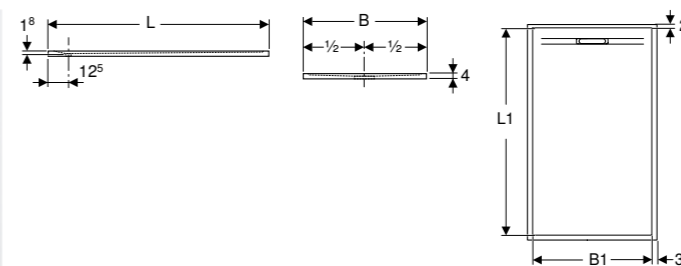

GEBERIT SESTRA PRAVOUGAONA TUŠ KADA

Prednosti

Pravougaoni oblik • Strukturirana površina • Izlaz pozadi na sredini • Klasa zaštite od klizanja C prema EN 16165 (bosonogo hodanje) • Klasa zaštite od klizanja prema NF: PN 24 • Ispunjava zahteve u skladu sa EN 14527, klasa 1

Br. art.	Boja / površina	B [cm]	L [cm]	H [cm]
550.202.00.2	bela / struktura škrljca	70 cm	90 cm	4 cm
550.212.00.2	siva / struktura škrljca	70 cm	90 cm	4 cm
550.222.00.2	grafitna / struktura škrljca	70 cm	90 cm	4 cm
550.203.00.2	bela / struktura škrljca	70 cm	100 cm	4 cm
550.213.00.2	siva / struktura škrljca	70 cm	100 cm	4 cm
550.223.00.2	grafitna / struktura škrljca	70 cm	100 cm	4 cm
550.252.00.2	bela / struktura škrljca	80 cm	100 cm	4 cm
550.253.00.2	bela / struktura škrljca	90 cm	100 cm	4 cm
550.262.00.2	siva / struktura škrljca	80 cm	100 cm	4 cm
550.263.00.2	siva / struktura škrljca	90 cm	100 cm	4 cm
550.272.00.2	grafitna / struktura škrljca	80 cm	100 cm	4 cm
550.273.00.2	grafitna / struktura škrljca	90 cm	100 cm	4 cm
550.204.00.2	bela / struktura škrljca	70 cm	120 cm	4 cm
550.214.00.2	siva / struktura škrljca	70 cm	120 cm	4 cm
550.224.00.2	grafitna / struktura škrljca	70 cm	120 cm	4 cm
550.254.00.2	bela / struktura škrljca	80 cm	120 cm	4 cm
550.255.00.2	bela / struktura škrljca	90 cm	120 cm	4 cm
550.264.00.2	siva / struktura škrljca	80 cm	120 cm	4 cm
550.265.00.2	siva / struktura škrljca	90 cm	120 cm	4 cm
550.274.00.2	grafitna / struktura škrljca	80 cm	120 cm	4 cm
550.275.00.2	grafitna / struktura škrljca	90 cm	120 cm	4 cm
550.205.00.2	bela / struktura škrljca	70 cm	140 cm	4 cm
550.215.00.2	siva / struktura škrljca	70 cm	140 cm	4 cm
550.225.00.2	grafitna / struktura škrljca	70 cm	140 cm	4 cm
550.256.00.2	bela / struktura škrljca	80 cm	140 cm	4 cm
550.257.00.2	bela / struktura škrljca	90 cm	140 cm	4 cm
550.266.00.2	siva / struktura škrljca	80 cm	140 cm	4 cm
550.267.00.2	siva / struktura škrljca	90 cm	140 cm	4 cm
550.276.00.2	grafitna / struktura škrljca	80 cm	140 cm	4 cm
550.277.00.2	grafitna / struktura škrljca	90 cm	140 cm	4 cm
550.206.00.2	bela / struktura škrljca	70 cm	160 cm	4 cm
550.216.00.2	siva / struktura škrljca	70 cm	160 cm	4 cm
550.226.00.2	grafitna / struktura škrljca	70 cm	160 cm	4 cm
550.258.00.2	bela / struktura škrljca	80 cm	160 cm	4 cm
550.259.00.2	bela / struktura škrljca	90 cm	160 cm	4 cm
550.268.00.2	siva / struktura škrljca	80 cm	160 cm	4 cm
550.269.00.2	siva / struktura škrljca	90 cm	160 cm	4 cm
550.278.00.2	grafitna / struktura škrljca	80 cm	160 cm	4 cm
550.279.00.2	grafitna / struktura škrljca	90 cm	160 cm	4 cm
550.207.00.2	bela / struktura škrljca	70 cm	170 cm	4 cm
550.217.00.2	siva / struktura škrljca	70 cm	170 cm	4 cm
550.227.00.2	grafitna / struktura škrljca	70 cm	170 cm	4 cm