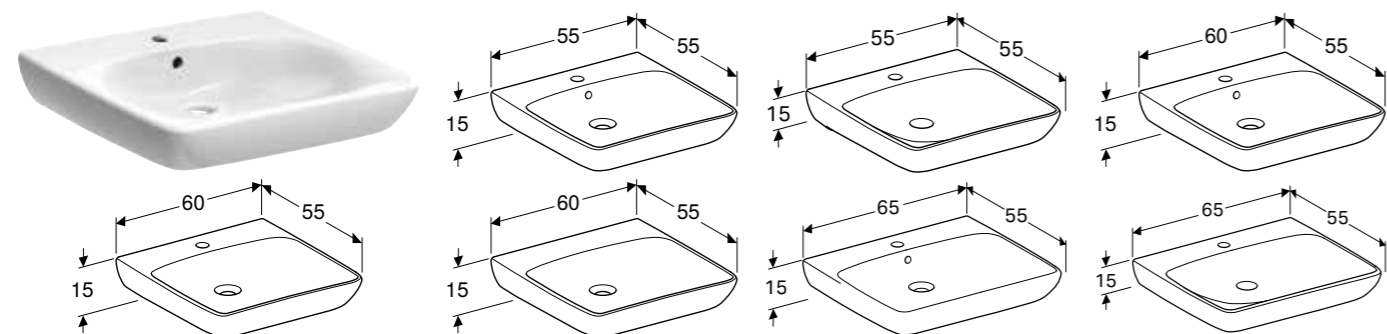

GEBERIT SELNOVA COMFORT

GEBERIT SELNOVA COMFORT UMIVAONIK ZA OSOBE SA INVALIDITETOM

Prednosti

Ergonomski oblikovane prednja strana • Izlivno korito, ravno

Br. art.	Boja / površina	Otvor slavine	Preliv	H [cm]	T [cm]
B / širina: 55 cm					
501.461.00.7	bela	na sredini	vidljivo	15 cm	55 cm
500.187.01.7	bela	na sredini	bez	15 cm	55 cm
B / širina: 60 cm					
502.771.00.7	bela	bez	bez	15 cm	55 cm
502.769.00.7	bela	na sredini	vidljivo	15 cm	55 cm
502.770.00.7	bela	na sredini	bez	15 cm	55 cm
B / širina: 65 cm					
501.463.00.7	bela	na sredini	vidljivo	15 cm	55 cm
500.188.01.7	bela	na sredini	bez	15 cm	55 cm