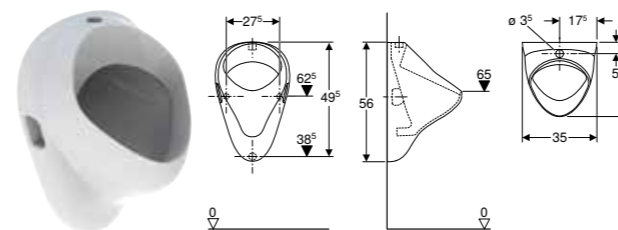

GEBERIT FELIX PISOAR, DOVOD ODOZGO, ODVOD SA ZADNJE STRANE ILI ODOZDO

Prednosti

Konzolni element • Sa ispirnom ivicom • Sifon, skriveni • Vidljivo pričvršćenje • Ispunjava zahteve standarda EN 13407

Br. art.	Odvod	Dovodni vod	B [cm]	H [cm]	T [cm]
502.885.00.1	prema nazad ili prema dole	gore	35 cm	56 cm	35,5 cm

U isporuci od: april 2023