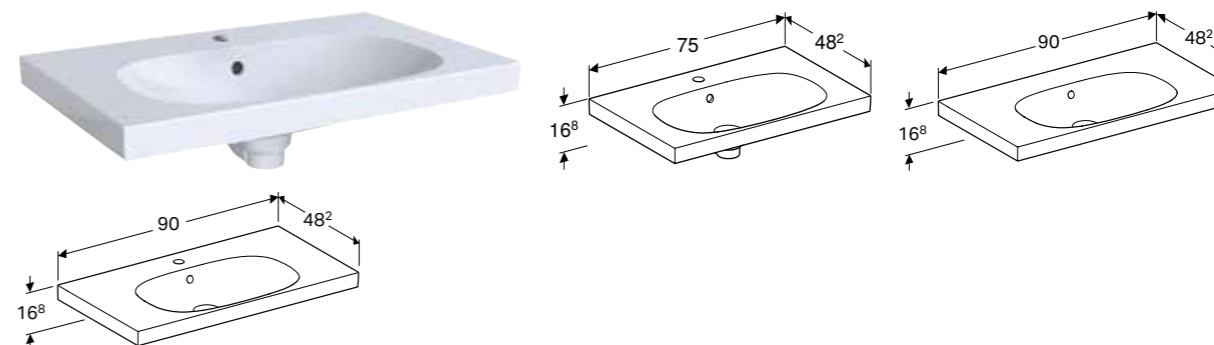

GEBERIT ACANTO UMIVAONIK SA POVRŠINOM ZA ODLAGANJE

Prednosti

Mogućnost ugradnje sa ormarićem za umivaonik • Sa površinom za odlaganje

Br. art.	Boja / površina	Otvor slavine	Preliv	Širina donjeg ormara [cm]	H [cm]	T [cm]
B / širina: 75 cm						
500.622.01.2	bela	na sredini	vidljivo	74 cm	16,8 cm	48,2 cm
B / širina: 90 cm						
500.623.01.2	bela	na sredini	vidljivo	89 cm	16,8 cm	48,2 cm
500.624.01.2	bela	bez	vidljivo	89 cm	16,8 cm	48,2 cm

Mogućnost kombinovanja sa

• Geberit Acanto ormarić za umivaonik, sa jednom fiokom, jednom unutrašnjom fiokom i sifonom → s. 298