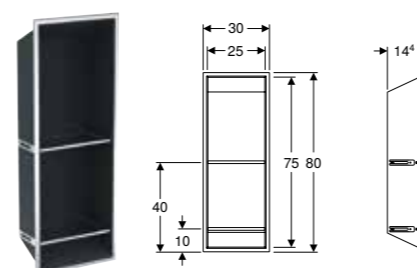

GEBERIT KUTIJA ZA ODLAGANJE ZA NIŠE SA UMETNIM POLICAMA

Prednosti

Odgovara uz Geberit ONE • Jednostavno čišćenje • Pogodno za debljine zidnih pločica od 4–30 mm • Završna obrada pečenim lakom

Br. art.	Boja / površina
154.291.00.1	Kućište: umbrasivo / završna obrada pečenim lakom