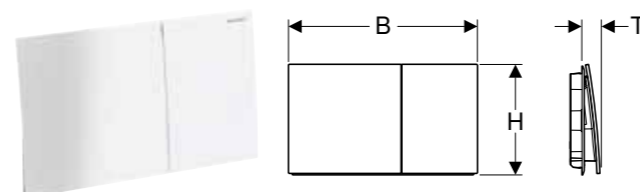

GEBERIT SIGMA70 TIPKA ZA AKTIVIRANJE

Prednosti

Čeono aktiviranje • Zvučno izolovane poluge za aktiviranje, brzo podesive bez alata

Br. art.	Boja / površina	Materijal proizvoda	B [cm]	H [cm]	T [cm]
115.622.14.1	crna mat / sa slojem easy-to-clean	nerđajući čelik	25 cm	14,6 cm	2,3 cm
115.622.FW.1	četkano, sa slojem easy-to-clean	nerđajući čelik	25 cm	14,6 cm	2,3 cm
115.622.JK.1	lava	staklo	25 cm	14,6 cm	2,5 cm
115.622.JL.1	sand grey	staklo	25 cm	14,6 cm	2,5 cm
115.622.JT.1	bela mat / sa slojem easy-to-clean	nerđajući čelik	25 cm	14,6 cm	2,3 cm
115.622.QB.1	roze-zlatna / četkano, sa slojem easy-to-clean	nerđajući čelik	25 cm	14,6 cm	2,3 cm
115.622.QD.1	crni hrom / četkano, sa slojem easy-to-clean	nerđajući čelik	25 cm	14,6 cm	2,3 cm
115.622.QF.1	četkano, sa slojem easy-to-clean	nerđajući čelik	25 cm	14,6 cm	2,3 cm
115.622.SI.1	bela	staklo	25 cm	14,6 cm	2,5 cm
115.622.SJ.1	crna	staklo	25 cm	14,6 cm	2,5 cm

U isporuci od: april 2023