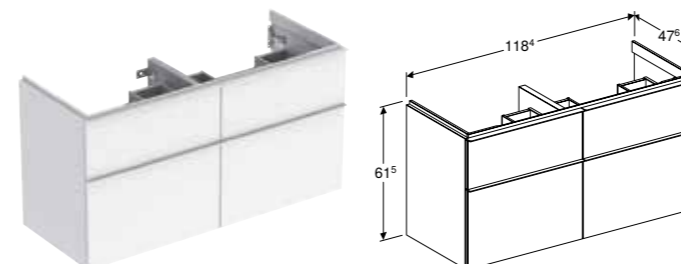

GEBERIT ICON ORMARIĆ ZA DUPLI UMIVAONIK, SA ČETIRI FIOKE

Prednosti

FSC™ C134279 sertifikovan • Konzolni element • Sa četiri fioke • Ručka za otvaranje • Zamenjiva drška • Fioka sa samouvlačenjem • Fioka bez izreza za sifon • Otporno na vlagu • Isporučeno u predmontiranom stanju

Br. art.	Boja / površina	B [cm]	H [cm]	T [cm]
Širina umivaonika: 120 cm				
502.309.01.1	Telo i front: bela / lakirano visoki sjaj Drška: bela / završna obrada pečenim lakom, mat	118,4 cm	61,5 cm	47,6 cm
502.309.01.2	Telo i front: bela / lakirano visoki sjaj Drška: sjajna hrom	118,4 cm	61,5 cm	47,6 cm
502.309.01.3 *	Telo i front: bela / lakirana mat Drška: bela / završna obrada pečenim lakom, mat	118,4 cm	61,5 cm	47,6 cm
502.309.JH.1	Telo i front: hrast / melamin tekstura drveta Drška: lava / završna obrada pečenim lakom, mat	118,4 cm	61,5 cm	47,6 cm
502.309.JK.1	Telo i front: lava / lakirano mat Drška: lava / završna obrada pečenim lakom, mat	118,4 cm	61,5 cm	47,6 cm
502.309.JL.1 *	Telo i front: peščanosiva / lakirano visokog sjaja Drška: peščanosiva / završna obrada pečenim lakom, mat	118,4 cm	61,5 cm	47,6 cm
502.309.JR.1 *	Telo i front: orahovina, američki orah / melamin tekstura drveta Drška: lava / završna obrada pečenim lakom, mat	118,4 cm	61,5 cm	47,6 cm

* Proizvodnja prema porudžbini

Mogućnost kombinovanja sa

- Geberit Option Plus Square ogledalo sa direktnim i indirektnim osvetljenjem → s. 456
- Geberit Option Oval ogledalo sa indirektnim osvetljenjem → s. 457
- Geberit Option Round ogledalo sa direktnim i indirektnim osvetljenjem → s. 457
- Geberit iCon dupli umivaonik → s. 319
- Geberit iCon Light dupli umivaonik → s. 319
- Geberit iCon bočni ormarić sa dve fioke → s. 335
- Geberit Option Plus ogledalo sa direktnim i indirektnim osvetljenjem
- Geberit Option Plus element sa ogledalom sa osvetljenjem i troje vrata → s. 460