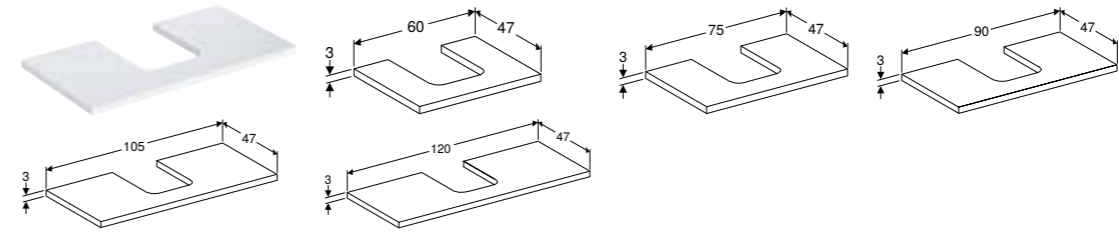

GEBERIT ONE PLOČA UMIVAONIKA SA IZREZOM PO SREDINI, ZA NADGRADNI UMIVAONIK U OBLIKU ŠKOLJKE

Prednosti

FSC™ C134279 sertifikovan • Otporno na vlagu

Br. art.	Boja / površina	H [cm]	T [cm]
B / širina: 60 cm			
505.271.00.1*	bela / lakirana, visoki sjaj	3 cm	47 cm
505.271.00.2*	bela / lakirana, mat	3 cm	47 cm
505.271.00.3*	lava / lakirana, mat	3 cm	47 cm
505.271.00.4*	peskovitosiva / lakirana, visoki sjaj	3 cm	47 cm
505.271.00.5*	hrast / melamin struktura drveta	3 cm	47 cm
505.271.00.6*	orahovina, američki orah / melamin struktura drveta	3 cm	47 cm
505.271.00.7*	greige / lakirana, mat	3 cm	47 cm
B / širina: 75 cm			
505.272.00.1*	bela / lakirana, visoki sjaj	3 cm	47 cm
505.272.00.2*	bela / lakirana, mat	3 cm	47 cm
505.272.00.3*	lava / lakirana, mat	3 cm	47 cm
505.272.00.4*	peskovitosiva / lakirana, visoki sjaj	3 cm	47 cm
505.272.00.5*	hrast / melamin struktura drveta	3 cm	47 cm
505.272.00.6*	orahovina, američki orah / melamin struktura drveta	3 cm	47 cm
505.272.00.7*	greige / lakirana, mat	3 cm	47 cm
B / širina: 90 cm			
505.273.00.1*	bela / lakirana, visoki sjaj	3 cm	47 cm
505.273.00.2*	bela / lakirana, mat	3 cm	47 cm
505.273.00.3*	lava / lakirana, mat	3 cm	47 cm
505.273.00.4*	peskovitosiva / lakirana, visoki sjaj	3 cm	47 cm
505.273.00.5*	hrast / melamin struktura drveta	3 cm	47 cm
505.273.00.6*	orahovina, američki orah / melamin struktura drveta	3 cm	47 cm
505.273.00.7*	greige / lakirana, mat	3 cm	47 cm
B / širina: 105 cm			
505.274.00.1*	bela / lakirana, visoki sjaj	3 cm	47 cm
505.274.00.2*	bela / lakirana, mat	3 cm	47 cm
505.274.00.3*	lava / lakirana, mat	3 cm	47 cm
505.274.00.4*	peskovitosiva / lakirana, visoki sjaj	3 cm	47 cm
505.274.00.5*	hrast / melamin struktura drveta	3 cm	47 cm
505.274.00.6*	orahovina, američki orah / melamin struktura drveta	3 cm	47 cm
505.274.00.7*	greige / lakirana, mat	3 cm	47 cm
B / širina: 120 cm			
505.275.00.1*	bela / lakirana, visoki sjaj	3 cm	47 cm
505.275.00.2*	bela / lakirana, mat	3 cm	47 cm
505.275.00.3*	lava / lakirana, mat	3 cm	47 cm
505.275.00.4*	peskovitosiva / lakirana, visoki sjaj	3 cm	47 cm
505.275.00.5*	hrast / melamin struktura drveta	3 cm	47 cm
505.275.00.6*	orahovina, američki orah / melamin struktura drveta	3 cm	47 cm
505.275.00.7*	greige / lakirana, mat	3 cm	47 cm

* Proizvodnja prema porudžbini

Mogućnost kombinovanja sa

- Geberit ONE nadgradni umivaonik u obliku školjke, horizontalni odvod → s. 230
- Geberit ONE nadgradni umivaonik u obliku školjke, vertikalni odvod → s. 230
- P-nosač za Geberit ONE ploču umivaonika → s. 248