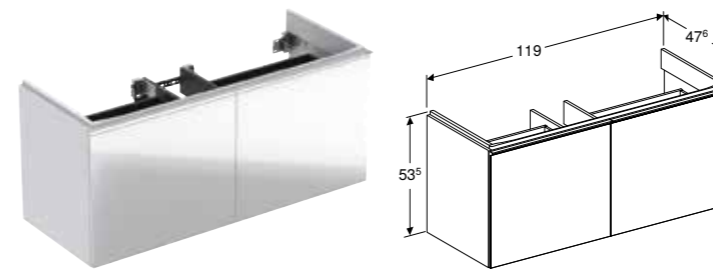

GEBERIT ACANTO ORMARIĆ ZA UMIVAONIK, SA DVE FIOKE, DVE UNUTRAŠNJE FIOKE I SIFONOM

Prednosti

FSC™ C134279 sertifikovan • Konzolni element • Sa dve fioke • Sa dve unutrašnje fioke • Ručka za otvaranje • Fioka sa samouvlačenjem • Otporno na vlagu • Front od iverice sa staklenom maskom • Isporučeno u predmontiranom stanju

Br. art.	Boja / površina	B [cm]	H [cm]	T [cm]
Širina umivaonika: 120 cm				
502.355.01.2	Telo: bela / lakirano visoki sjaj Fioke: bela / staklo sjajno	119 cm	53,5 cm	47,6 cm
502.355.JL.2 *	Telo: peščanosiva / lakirano mat Fioke: peščanosiva / staklo sjajno	119 cm	53,5 cm	47,6 cm
502.355.JK.2	Telo: lava / lakirano mat Fioke: lava / staklo sjajno	119 cm	53,5 cm	47,6 cm
502.355.16.1 *	Telo: crna / lakirano mat Fioke: crna / staklo sjajno	119 cm	53,5 cm	47,6 cm

* Proizvodnja prema porudžbini

Mogućnost kombinovanja sa

- Geberit Option Plus Square ogledalo sa direktnim i indirektnim osvetljenjem → s. 456
- Geberit Option Oval ogledalo sa indirektnim osvetljenjem → s. 457
- Geberit Option Round ogledalo sa direktnim i indirektnim osvetljenjem → s. 457
- Geberit Acanto umivaonik → s. 293
- Geberit Option Plus ogledalo sa direktnim i indirektnim osvetljenjem
- Geberit Option Plus element sa ogledalom sa osvetljenjem i troje vrata → s. 460