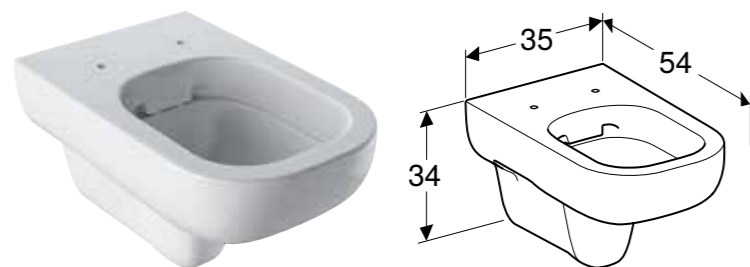

GEBERIT SMYLE KONZOLNA WC ŠOLJA, RIMFREE

Prednosti

Konzolni element • Rimfree • Tip 1, puno ispiranje 6 l, prema propisu EN 997

Br. art.	Boja / površina	B [cm]	H [cm]	T [cm]
500.210.01.1	bela	35 cm	34 cm	54 cm

IO: Ističe od decembar 2023

Mogućnost kombinovanja sa

- Geberit Smyle WC sedište → s. 375
- Geberit Smyle WC sedište, ugaona ivica → s. 375