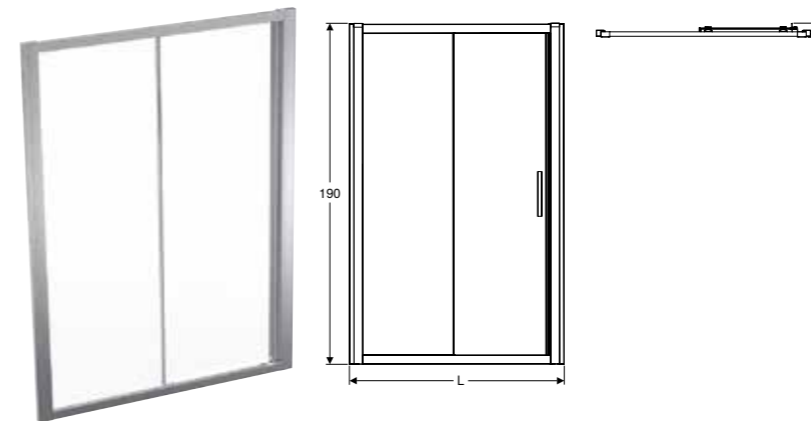

GEBERIT GEO KLIZNA VRATA

Prednosti

Uokvireno • Jednoslojno sigurnosno staklo sa nanopremazom • Otvor za klizna vrata • Vrata, okretna za 180° • Pravo

Br. art.	Boja / površina	L [cm]	H [cm]	T [cm]
560.133.00.2	srebrne boje / staklo, transparentno	95–100 cm	190 cm	10 cm
560.143.00.2	srebrne boje / staklo, transparentno	105–110 cm	190 cm	11 cm
560.153.00.2	srebrne boje / staklo, transparentno	115–120 cm	190 cm	12 cm
560.163.00.2	srebrne boje / staklo, transparentno	135–140 cm	190 cm	14 cm
560.173.00.2	srebrne boje / staklo, transparentno	145–150 cm	190 cm	15 cm
560.183.00.2	srebrne boje / staklo, transparentno	155–160 cm	190 cm	16 cm
560.193.00.2	srebrne boje / staklo, transparentno	165–170 cm	190 cm	17 cm

U isporuci od: januar 2023

Mogućnost kombinovanja sa

- Geberit produžni profil za GEO vrata → s. 525