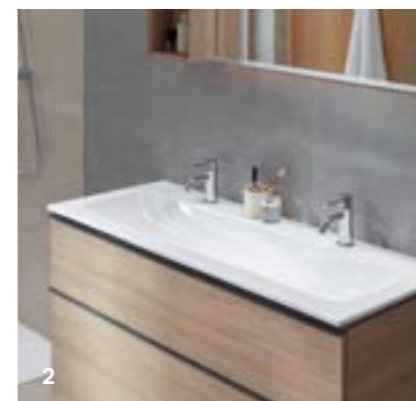

Keramički umivaonici GEBERIT ICON SERIJE ZA KUPATILO dostupni su sa tri visine ivica: kao podni umivaonici sa LightRim dizajnom koji karakteriše smanjena visina ivica od 5,5 cm i kao SlimRim umivaonik sa površinom za odlaganje čija visina ivice iznosi samo 1,5 cm.