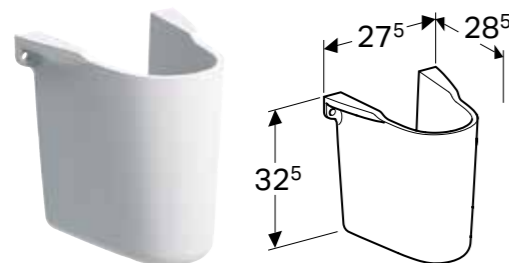

GEBERIT SELNOVA POLUSTUB

Br. art.	Boja / površina	B [cm]
500.329.01.7	bela	27,5 cm

U isporuci od: april 2023

Mogućnost kombinovanja sa

- Geberit Selnova Square umivaonik → s. 397
- Geberit Selnova umivaonik za pranje ruku → s. 378
- Geberit Selnova umivaonik → s. 379