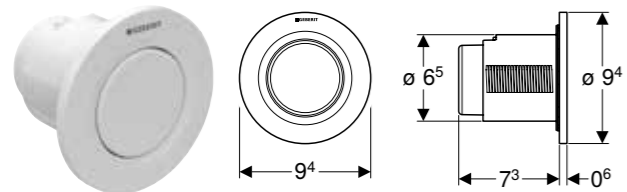

GEBERIT TIP 01 DALJINSKO AKTIVIRANJE ISPIRANJA, PNEUMATSKO, ZA JEDNOKOLIČINSKO ISPIRANJE, DUGME ZA ISPIRANJE U ZIDU

Prednosti

Oblik okrugao • Mogućnost kombinovanja sa Geberit tipkama za aktiviranje za jednokoličinsko ispiranje i start/stop ispiranje ili Geberit pokrivnom pločom

Br. art.	Boja / površina	Materijal proizvoda
116.040.11.1	bela	plastika
116.040.21.1	sjajna hrom	plastika
116.040.JQ.1	N hromirani mat / sa slojem easy-to-clean	plastika

N: Novo, u isporuci od: april 2023