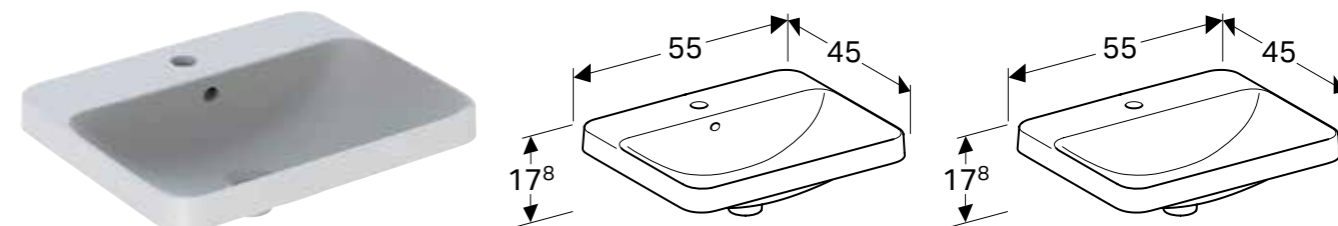

GEBERIT VARIFORM UGRADNI UMIVAONIK, PRAVOUGAONI, SA PLOČOM I OTVOROM ZA ARMATURU

Prednosti

Pravougaoni oblik • Jednostavna montaža zahvaljujući isporučenom izreznom šablonu

Br. art.	Boja / površina	Otvor slavine	Preliv	H [cm]	T [cm]
B / širina: 55 cm					
500.740.01.2	bela	na sredini	vidljivo	17,8 cm	45 cm
500.742.01.2 *	bela	na sredini	bez	17,8 cm	45 cm

* Proizvodnja prema porudžbini