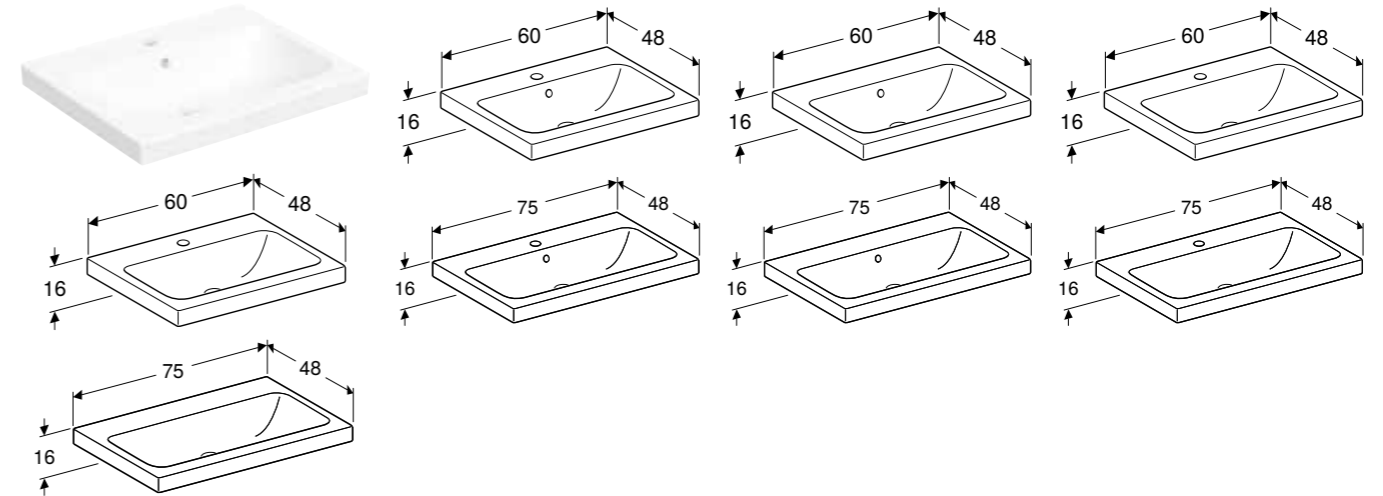

GEBERIT ICON LIGHT NADGRADNI UMIVAONIK

Prednosti

Zidno kačenje • Donja i zadnja strana izbrušene

Br. art.	Boja / površina	Otvor slavine	Preliv	H [cm]	T [cm]
B / širina: 60 cm					
501.847.00.1	bela	na sredini	vidljivo	16 cm	48 cm
501.847.00.3 *	bela	bez	vidljivo	16 cm	48 cm
501.847.00.5 *	bela	na sredini	bez	16 cm	48 cm
501.847.00.7 *	bela	bez	bez	16 cm	48 cm
501.847.JT.1	alpsko bela / mat	na sredini	vidljivo	16 cm	48 cm
B / širina: 75 cm					
501.848.00.1	bela	na sredini	vidljivo	16 cm	48 cm
501.848.00.3 *	bela	bez	vidljivo	16 cm	48 cm
501.848.00.5 *	bela	na sredini	bez	16 cm	48 cm
501.848.00.7 *	bela	bez	bez	16 cm	48 cm
501.848.JT.1	alpsko bela / mat	na sredini	vidljivo	16 cm	48 cm

* Proizvodnja prema porudžbini