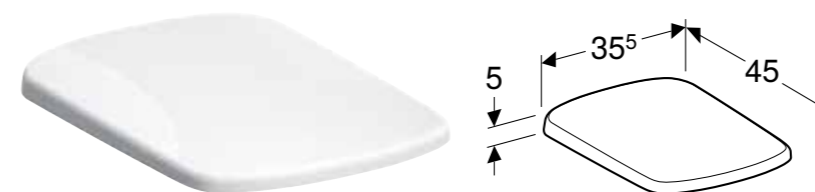

GEBERIT SELNOVA SQUARE WC SEDIŠTE, PRIČVRŠĆENJE SA DONJE STRANE

Prednosti

Šarka od metala • Četvrtasti dizajn • Poklopac WC-a, preklapajući

Br. art.	Boja / površina	Funkcija sporog spuštanja	Šarka sa brzim zatezanjem
500.332.01.1	bela / sjajna	ne	ne

Mogućnost kombinovanja sa

- Geberit Selnova Square konzolna WC šolja, Rimfree → s. 408
- Geberit Selnova Square konzolna WC šolja → s. 409
- Geberit Selnova Square podna WC šolja, u ravni zida, horizontalni ili vertikalni odvod, vidljivo kačenje, Rimfree → s. 409
- Geberit Selnova Square podna WC šolja za predzidni vodokotlić za monoblok, horizontalna račva, četvrtasti dizajn, vidljivo kačenje, Rimfree → s. 410