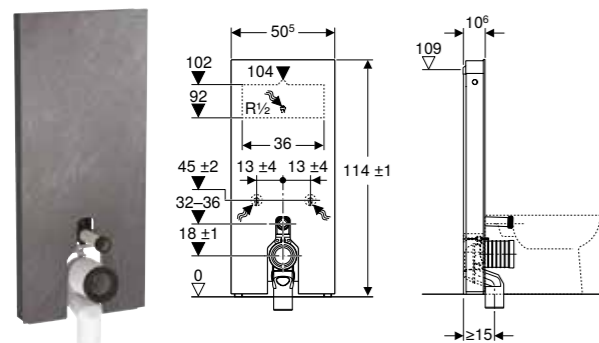

GEBERIT MONOLITH SANITARNI MODUL ZA PODNU WC ŠOLJU, 114 CM, PREDNJI PANEL OD KERAMIKE

Prednosti

Dvokoličinsko ispiranje • Moguće je ujednačavanje razlika u konstrukciji • Vodokotlić sa izolacijom protiv kondenzacije • Bočni panel od aluminijuma, brušenog • Samonoseći element • Podesiva količina ispiranja • Priključak za vodu, pozadi na sredini • Mogućnost priključka za vodu bočno sa priborom • Priključak za vodu odozdo

Br. art.	Boja / površina	B [cm]	H [cm]	T [cm]
131.033.00.5	Prednji panel: keramika sa izgledom škriljca Bočni panel: aluminijum, crni hrom	50,5 cm	114 cm	10,6 cm
131.033.JV.5	Prednji panel: keramika sa izgledom betona Bočni panel: aluminijum	50,5 cm	114 cm	10,6 cm