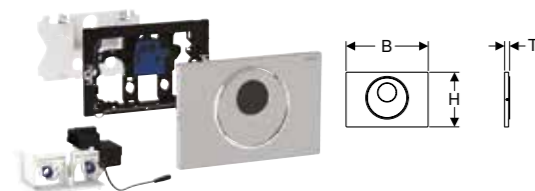

GEBERIT UREĐAJ ZA ISPIRANJE WC-A SA ELEKTRONSKIM AKTIVIRANJEM ISPIRANJA, MREŽNO NAPAJSANJE, DVOKOLIČINSKO ISPIRANJE, TIPKA ZA AKTIVIRANJE SIGMA10, AUTOMATSKO / BESKONTAKTNO / RUČNO

Prednosti

Ručno pokretanje ispiranja, beskontaktno • Automatsko pokretanje ispiranja • Beskontaktna aktivacija jednokoličinskog ili dvokoličinskog ispiranja približavanjem ruke • Ručno aktiviranje funkcije ispiranja preko tipke za aktiviranje • Aktiviranje ispiranja, moguće preko eksternog tastera • Tipka za aktiviranje, pričvršćuje se vijcima • Napajanje strujom preko eksterne jedinice napajanja • Transformacija mrežnog napona u nizak napon 12 V DC • Rad pod niskim naponom, bez mrežnog napona u vodokotliću • Sa utičnicom koja se ne može greškom zameniti • Infracrvena detekcija korisnika sa ignorisanjem pozadine • IC senzor, samopodešavajući • Sigurna detekcija rastojanja pomoću infracrvenih zraka • Interval ispiranja, prethodno podešen • Interval ispiranja, podesiv • Predispiranje, podesivo • Minimalno vreme zadržavanja, podesivo • Podešavanja uređaja i rukovanje pomoću mobilnog uređaja putem integrisanog Bluetooth® interfejsa • Kompatibilno sa Geberit Control aplikacijom • Bežično povezivanje sa Geberit mrežnim prolazom putem GEBUS konvertera • Bežično povezivanje sa Geberit mrežnim prolazom preko Bluetooth® veze • Kompatibilno sa Geberit Connect • Kompatibilno sa Geberit servisnim upravljačem • Aktiviranje ispiranja, može se deaktivirati • Mehanizam za podizanje, niskošumni • Električni uređaj za podizanje, sa samostalnom kalibracijom • Antivandal zaštita • Lako se održava i čisti

Br. art.	Boja / površina	Materijal proizvoda	B [cm]	H [cm]	T [cm]
115.890.16.6	Ploča i taster: crni mat lakirani, sa slojem easy-to-clean Ukrasni prstenovi: crni	nerđajući čelik	24,6 cm	16,4 cm	1,5 cm
115.890.DW.6	Ploča i taster: crni Ukrasni prstenovi: crni mat	nerđajući čelik	24,6 cm	16,4 cm	1,5 cm

U isporuci od: april 2023

Mogućnost kombinovanja sa

- Geberit ugradni set za montažu sa jedinicom napajanja, za uređaj za ispiranje WC-a sa elektronskim aktiviranjem ispiranja, 12 V
- Geberit set Power & Connect kutija i jedinica napajanja za element za konzolnu WC šolju → s. 565
- Komplet jedinice napajanja 230 V / 12 V / 50 Hz, sa kablom za strujno napajanje dužine 1,8 m i kombinovanom priključnom doznom