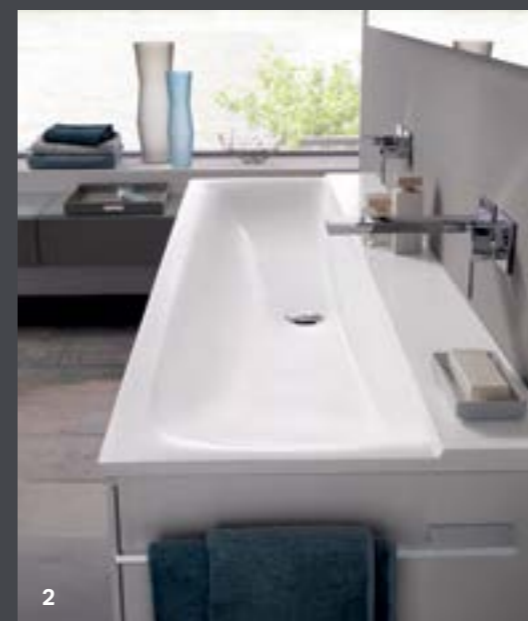

1 Blago zaobljena linija umivaonika predstavlja uzbudljiv kontrast u odnosu na čistu geometrijsku formu spoljašnjeg dela umivaonika. **2** Jasan fokus: kupatilski nameštaj i WC šolje se savršeno uklapaju sa umivaonicima. **3** Geometrijski dizajn serije za kupatila Geberit Xeno² za moderna kupatila. **4** Izdignuto postolje za otvor za armaturu je privlačnog i praktičnog dizajna. **5** Izuzetno: asimetrični oblik umivaonika sa policom sa bočne i zadnje strane. **6** Asimetrični oblik umivaonika omogućava interesantna rešenja, čak i u malim prostorima.

Skriveni preliv

Mineralni materijal

UMIVAONICI TANKIH IVICA GEBERIT XENO²

TANKE IVICE ZA EKSKLUZIVAN IZGLED UMIVAONIKA

Umivaonici Geberit Xeno² napravljeni su od čvrstog materijala Varicor® i izdvajaju se po svojoj izuzetno tankoj ivici. Zajedno sa odgovarajućim kupatilskim nameštajem postiže se ekskluzivan izgled kupatila u kom su oblasti oko umivaonika istovremeno prostrane i laganog izgleda. Izuzetni detalji, poput integrisane svetlosne trake ispod umivaonika, ističu dizajn na pravi način.

3

4

2

5

1 Elegantna oblast oko dvostrukog umivaonika sa svetlosnom trakom koja je diskretno ugrađena između umivaonika i ormarića za umivaonik. **2** Ormarići za umivaonik mogu da se kombinuju i sa funkcionalnim držačem za peškire iz Geberit asortimana dodatne opreme za kupatilo. **3** Mehanizam otvaranja laganim pritiskom omogućava lako otvaranje i zatvaranje fioka. **4** Svetlosna traka osvetljava i ormariće za umivaonik, koji mogu da se postave na različite načine. **5** Privlačna i prostrana oblast oko umivaonika sa zidnim armaturama i odgovarajućim ogledalom sa osvetljenjem.