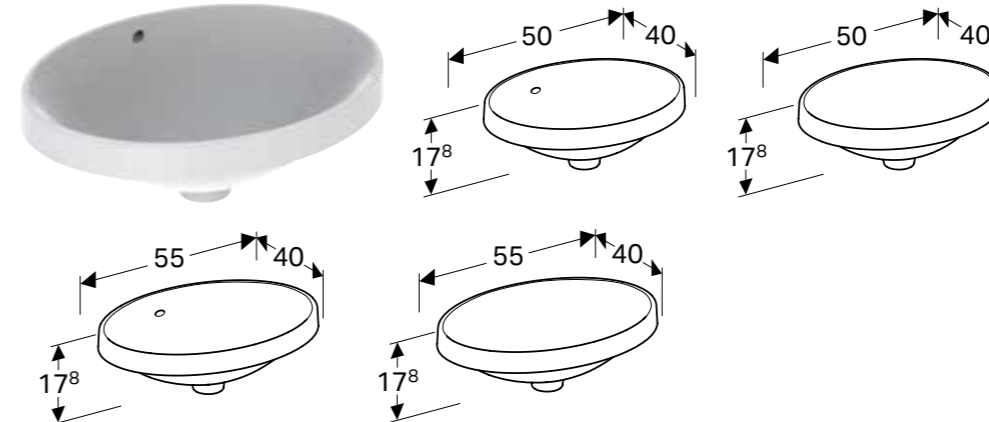

GEBERIT VARIFORM UGRADNI UMIVAONIK, OVALNI

Prednosti

Ovalna • Jednostavna montaža zahvaljujući isporučenom izreznom šablonu

Br. art.	Boja / površina	Otvor slavine	Preliv	H [cm]	T [cm]
B / širina: 50 cm					
500.708.01.2	bela	bez	vidljivo	17,8 cm	40 cm
500.710.01.2*	bela	bez	bez	17,8 cm	40 cm
B / širina: 55 cm					
500.716.01.2	bela	bez	vidljivo	17,8 cm	40 cm
500.718.01.2*	bela	bez	bez	17,8 cm	40 cm

* Proizvodnja prema porudžbini