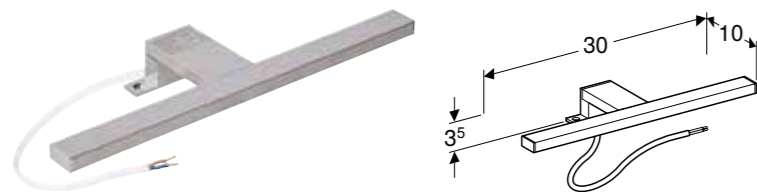

GEBERIT SVETLO ZA ORMARIĆ SA OGLEDALOM

Br. art.	Boja svetla
501.280.00.1	4000 K

GEBERIT SELNOVA SQUARE KUKICA ZA PEŠKIRE

Br. art.	Boja / površina
500.193.21.1	sjajna hrom