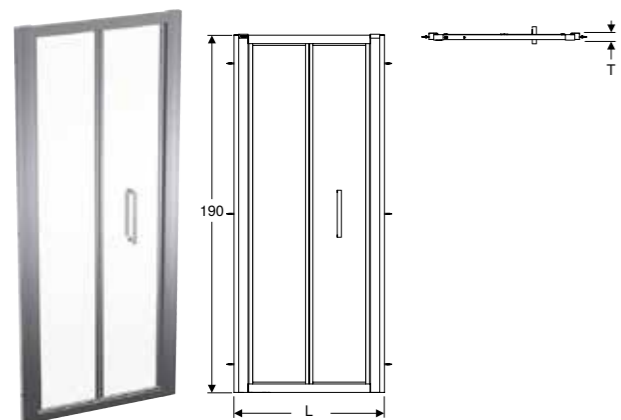

GEBERIT GEO SKLOPIVA KLIZNA VRATA

Prednosti

Uokvireno • Jednoslojno sigurnosno staklo sa nanopremazom • Otvor za preklapajuća klizna vrata • Vrata, okretna za 180° • Pravo

Br. art.	Boja / površina	L [cm]	H [cm]	T [cm]
560.106.00.2	srebrne boje / staklo, transparentno	71–76 cm	190 cm	7,6 cm
560.116.00.2	srebrne boje / staklo, transparentno	75–80 cm	190 cm	8 cm
560.126.00.2	srebrne boje / staklo, transparentno	85–90 cm	190 cm	9 cm

U isporuci od: januar 2023

Mogućnost kombinovanja sa

- Geberit produžni profil za GEO vrata → s. 525