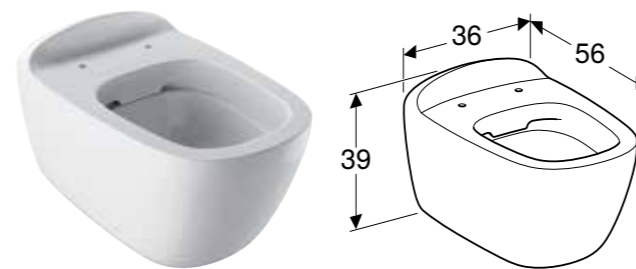

GEBERIT CITTERIO KONZOLNA WC ŠOLJA, SKRIVENO KAČENJE, RIMFREE

Prednosti

Konzolni element • Rimfree • Jednostavno pričvršćenje pomoću Geberit zidnog pričvršćenja, tip EFF3 za WC • Tip 1, puno ispiranje 6 / 5 l, prema propisu EN 997 • Ispiranje sa 4,5 l • Skriveno kačenje

Br. art.	Boja / površina	B [cm]	H [cm]	T [cm]
500.510.01.1	bela / KeraTect	36 cm	33 cm	56 cm

IO: Ističe od decembar 2023

Mogućnost kombinovanja sa

- Geberit Citterio WC sedište → s. 278