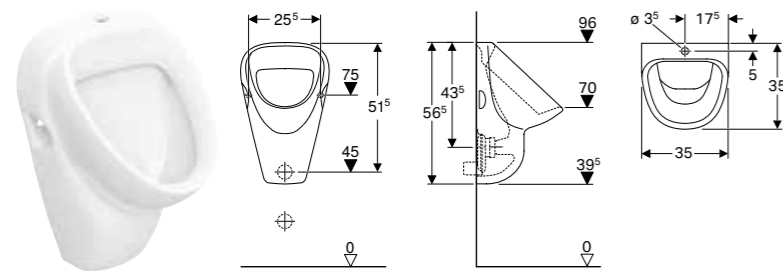

GEBERIT ALLER PISOAR, DOVOD ODOZGO, ODVOD SA ZADNJE STRANE ILI DOLE

Prednosti

Konzolni element • Sa ispirnom ivicom • Sifon, skriveni • Ispunjava zahteve standarda EN 13407 • Vidljivo pričvršćenje

Br. art.	Boja / površina	Odvod	Dovodni vod	B [cm]	H [cm]	T [cm]
23660000	bela	prema nazad ili prema dole	gore	35 cm	56,5 cm	35 cm