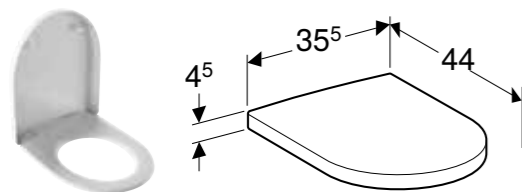

GEBERIT ICON WC SEDIŠTE

Prednosti

Poklopac WC-a, preklapajući

Br. art.	Boja / površina	Funkcija sporog spuštanja	Šarka sa brzim zatezanjem
500.670.01.1	bela / sjajna	da	da
574130000	bela / sjajna	da	ne
574120000	bela / sjajna	ne	ne

Mogućnost kombinovanja sa

- Geberit iCon konzolna WC šolja, skriveno kačenje, Rimfree → s. 345
- Geberit iCon konzolna WC šolja, skriveno kačenje, Rimfree → s. 346
- Geberit iCon konzolna WC šolja, skriveno kačenje → s. 349
- Geberit iCon konzolna WC šolja, smanjena dubina, skriveno kačenje, Rimfree → s. 348
- Geberit iCon konzolna WC šolja, smanjena dubina, skriveno kačenje → s. 349
- Geberit iCon podna WC šolja, u ravni zida, skriveno kačenje, Rimfree → s. 350
- Geberit iCon podna WC šolja, u ravni zida, skriveno kačenje, Rimfree
- Geberit iCon podna WC šolja za predzidni vodokotlić za monoblok, WC šolja, skriveno kačenje, Rimfree → s. 351
- Geberit iCon konzolna WC šolja sa funkcijom bidea, skriveno kačenje, Rimfree