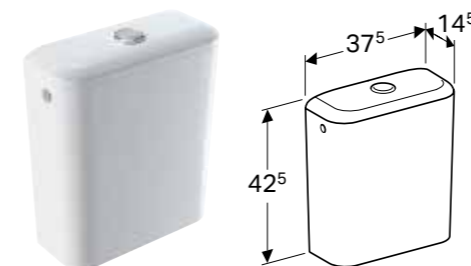

GEBERIT ICON SQUARE PREDZIDNI VODOKOTLIĆ ZA MONOBLOK, DVOKOLIČINSKO ISPIRANJE, PRIKLJUČAK ZA VODU BOČNI ILI DOLE

Prednosti

Dvokoličinsko ispiranje • Priključak za vodu levo/desno ili dole • Tip 1, puno ispiranje 6 l, prema propisu EN 997

Br. art.	Boja / površina	B [cm]	H [cm]	T [cm]
228950000	bela	37,5 cm	42,5 cm	14,5 cm

Mogućnost kombinovanja sa

- Geberit iCon Square podna WC šolja za predzidni vodokotlić za monoblok, u ravni zida, skriveno kačenje → s. 352
- Geberit iCon Square podna WC šolja za predzidni vodokotlić za monoblok, skriveno kačenje, Rimfree → s. 352