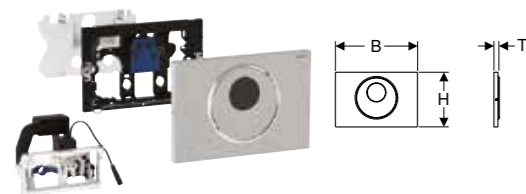

GEBERIT UREĐAJ ZA ISPIRANJE WC-A SA ELEKTRONSKIM AKTIVIRANJEM ISPIRANJA, MREŽNO NAPAŽANJE, DVOKOLIČINSKO ISPIRANJE, TIPKA ZA AKTIVIRANJE SIGMA10, AUTOMATSKO / BESKONTAKTNO / RUČNO

Prednosti

Ručno pokretanje ispiranja, beskontaktno • Automatsko pokretanje ispiranja • Beskontaktna aktivacija jednokoličinskog ili dvokoličinskog ispiranja približavanjem ruke • Ručno aktiviranje funkcije ispiranja preko tipke za aktiviranje • Aktiviranje ispiranja, moguće preko eksternog tastera • Tipka za aktiviranje, pričvršćuje se vijcima • Napajanje strujom preko eksterne jedinice napajanja • Transformacija mrežnog napona u nizak napon 12 V DC • Rad pod niskim naponom, bez mrežnog napona u vodokotliću • Sa utičnicom koja se ne može greškom zameniti • Infracrvena detekcija korisnika sa ignorisanjem pozadine • IC senzor, samopodešavajući • Sigurna detekcija rastojanja pomoću infracrvenih zraka • Interval ispiranja, prethodno podešen • Interval ispiranja, podesiv • Predispiranje, podesivo • Minimalno vreme zadržavanja, podesivo • Podešavanja uređaja i rukovanje pomoću mobilnog uređaja putem integrisanog Bluetooth® interfejsa • Kompatibilno sa Geberit Control aplikacijom • Bežično povezivanje sa Geberit mrežnim prolazom putem GEBUS konvertera • Bežično povezivanje sa Geberit mrežnim prolazom preko Bluetooth® veze • Kompatibilno sa Geberit Connect • Kompatibilno sa Geberit servisnim upravljačem • Aktiviranje ispiranja, može se deaktivirati • Mehanizam za podizanje, niskošumni • Električni uređaj za podizanje, sa samostalnom kalibracijom • Antivandal zaštita • Lako se održava i čisti

Br. art.	Boja / površina	Materijal proizvoda	B [cm]	H [cm]	T [cm]
115.856.16.6	Ploča i taster: crni mat lakirani, sa slojem easy-to-clean Ukrasni prstenovi: crni	nerđajući čelik	24,6 cm	16,4 cm	1,5 cm
115.856.DW.6	Ploča i taster: crni Ukrasni prstenovi: crni mat	nerđajući čelik	24,6 cm	16,4 cm	1,5 cm

U isporuci od: april 2023

Mogućnost kombinovanja sa

- Komplet jedinice napajanja 230 V / 12 V / 50 Hz, sa kablom za strujno napajanje dužine 1,8 m i kombinovanom priključnom doznom