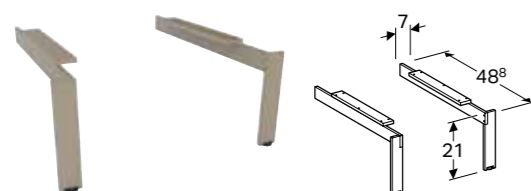

GEBERIT CITTERIO SET NOGARA

Br. art.	Boja / površina
500.573.39.1	šampanjac

IO: Ističe od decembar 2023