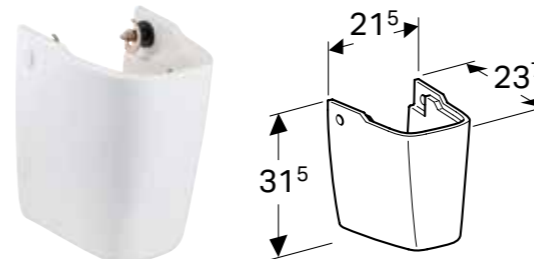

GEBERIT SELNOVA COMPACT POLUSTUB ZA UMIVAONIK ZA PRANJE RUKU

Prednosti

Jednostavno učvršćenje pomoću Geberit Kerafix materijala za pričvršćenje, za polustubove

Br. art.	Boja / površina	B [cm]	H [cm]
501.448.00.7	bela	21,5 cm	31,5 cm

U isporuci od: april 2023

Mogućnost kombinovanja sa

- Geberit materijal za pričvršćenje za polustub za umivaonik, Kerafix
- Geberit Selnova Compact umivaonik za pranje ruku → s. 416
- Geberit Selnova Compact umivaonik → s. 418