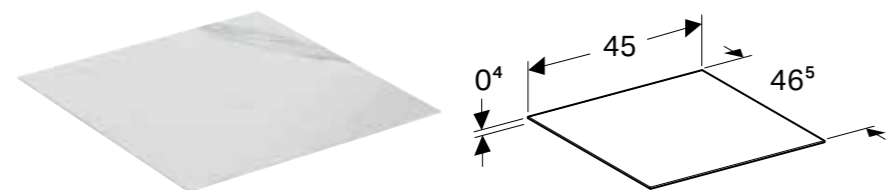

GEBERIT ONE POKLOPAC ZA BOČNI ORMARIĆ I BOČNI ELEMENT, KERAMIKA

Br. art.	Boja / površina	B [cm]	H [cm]	T [cm]
505.080.00.1	crna mermerni dizajn / mat	45 cm	0,4 cm	46,5 cm
505.081.00.1	bela mermerni dizajn / mat	45 cm	0,4 cm	46,5 cm

Mogućnost kombinovanja sa

- Geberit ONE bočni ormarić sa dve fioke → s. 237
- Geberit ONE bočni ormarić sa jednom fiokom → s. 237
- Geberit ONE bočni element → s. 238

GEBERIT ONE ARMATURA ZA UMIVAONIK, OKRUGLI DIZAJN, ZIDNA MONTAŽA, MEŠAČ SA DVE RUČKE, ZA UGRADNU FUNKCIONALNU KUTIJU

Prednosti

Grupa armature I u skladu sa standardom DIN 4109 • Mešač sa dve ručke • leva ručka za aktiviranje za podešavanje temperature, desna ručka za aktiviranje za podešavanje zapreminskog protoka • Ograničenje obima napajanja regulatorom jačine mlaza • Sa integrisanim ventilom sa nepovratnom klapnom • Sa priključnim crevima dužine 105,5 cm

Br. art.	Boja / površina	L [cm]
116.462.14.1	Matirana crna / sa slojem easy-to-clean	16,5 cm
116.464.14.1	Matirana crna / sa slojem easy-to-clean	20,5 cm

U isporuci od: jul 2023

GEBERIT ONE ARMATURA ZA UMIVAONIK, ČETVRTASTI DIZAJN, ZIDNA MONTAŽA, MEŠAČ SA DVE RUČKE, ZA UGRADNU FUNKCIONALNU KUTIJU

Prednosti

Grupa armature I u skladu sa standardom DIN 4109 • Mešač sa dve ručke • leva ručka za aktiviranje za podešavanje temperature, desna ručka za aktiviranje za podešavanje zapreminskog protoka • Ograničenje obima napajanja regulatorom jačine mlaza • Sa integrisanim ventilom sa nepovratnom klapnom • Sa priključnim crevima dužine 105,5 cm

Br. art.	Boja / površina	L [cm]
116.463.14.1	Matirana crna / sa slojem easy-to-clean	18 cm
116.465.14.1	Matirana crna / sa slojem easy-to-clean	22 cm

U isporuci od: jul 2023