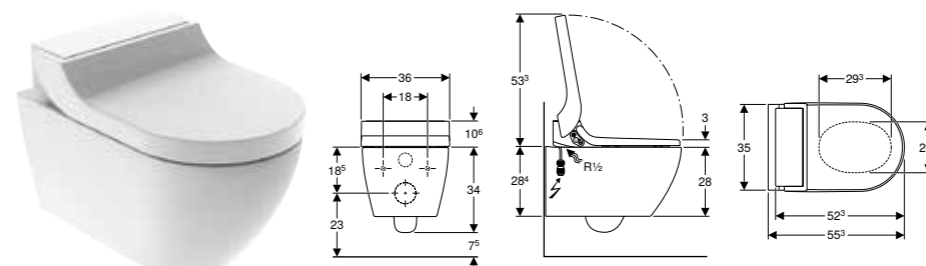

GEBERIT AQUACLEAN TUMA CLASSIC TUŠ WC KOMPLET, KONZOLNA WC ŠOLJA

Prednosti

Priprema tople vode preko protočnog bojlera • Tuš za analni predeo sa tehnologijom tuširanja WhirlSpray • Ručica tuša sa prskalicom za analni predeo, na izvlačenje • Jačina mlaza, podesiva u 5 nivoa • Oscilujući mlaz (automatsko kretanje ručice tuša napred-nazad) • Automatsko ispiranje prskalice svežom vodom pre i nakon upotrebe • Program za uklanjanje kamenca • WC šolja bez ivice • Jednostavno pričvršćenje pomoću Geberit zidnog pričvršćenja, tip EFF3 za WC • WC šolja sa posebnim premazom KeraTect • WC sedište i WC poklopac sa funkcijom sporog spuštanja • Poklopac WC-a sa opcijom SoftOpening • Priključak vode bočno sa leve strane skriven iza WC šolje • Glavni priključak sa trožilnim vodom sa plaštom, bočno desno, sakriven iza WC šolje • Dozvola u skladu sa standardom (DIN) EN 1717 / (DIN) EN 13077 • Kompatibilno Geberit Home aplikacijom • Temperatura vode tuša podesiva preko Geberit Home aplikacije • Protočni bojler sa mogućnošću deaktiviranja pomoću Geberit Home aplikacije • Ručica tuša sa mogućnošću podešavanja u pet stepena preko Geberit Home aplikacije

Br. art.	Boja / površina
146.093.11.1	WC šolja: bela / KeraTect Dizajn maska: bela