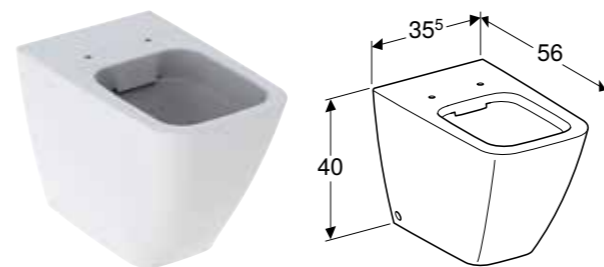

GEBERIT ICON SQUARE PODNA WC ŠOLJA, U RAVNI ZIDA, SKRIVENO KAČENJE, RIMFREE

Prednosti

Podni • U ravni zida • Rimfree • Tip 1, puno ispiranje 6 / 5 / 4 l, prema propisu EN 997 • Horizontalni ili vertikalni odvod • Ispiranje sa 4,5 l • Skriveno kačenje • Skriveno učvršćenje

Br. art.	Boja / površina	B [cm]	H [cm]	T [cm]
211910000	bela	35 cm	40,5 cm	56 cm

Mogućnost kombinovanja sa

- Geberit iCon Square WC sedište → s. 354