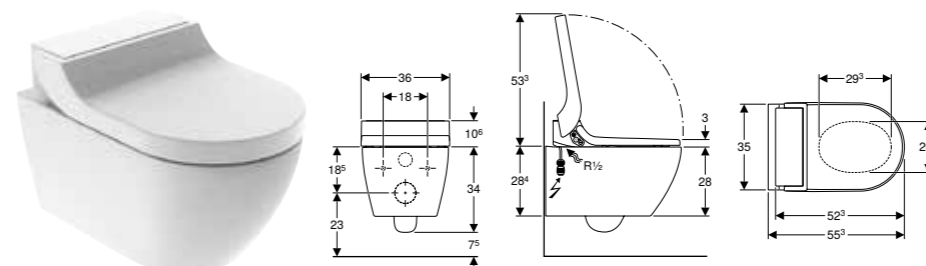

GEBERIT AQUACLEAN TUMA COMFORT TUŠ WC KOMPLET, KONZOLNA WC ŠOLJA

Prednosti

Priprema tople vode preko protočnog bojlera • Tuš za analni predeo sa tehnologijom tuširanja WhirlSpray • Zasebna prskalica za dame u zaštićenom položaju mirovanja • Protočni bojler sa mogućnošću deaktivacije • Ručica tuša sa prskalicom za analni i vaginalni predeo, na izvlačenje • Jačina mlaza, podesiva u 5 nivoa • Ručica tuša sa mogućnošću pozicioniranja u pet nivoa • Podesivi oscilujući mlaz (automatsko kretanje ručice tuša napred-nazad) • Automatsko ispiranje prskalice svežom vodom pre i nakon upotrebe • Program za uklanjanje kamenca • WC šolja bez ivice • Jednostavno pričvršćenje pomoću Geberit zidnog pričvršćenja, tip EFF3 za WC • WC šolja sa posebnim premazom KeraTect • Detekcija korisnika • Pročišćavanje vazduha sa keramičkim sačastim filterom, sa mogućnošću aktiviranja • Pročišćavanje vazduha sa funkcijom naknadnog rada • Fen, sa mogućnošću uključivanja • WC sedište sa brzim grejanjem sedišta • WC sedište i WC poklopac sa funkcijom sporog spuštanja • Poklopac WC-a sa opcijom SoftOpening • Funkcije i podešavanja preko daljinskog upravljača • Mogućnost programiranja četiri postavke korisnika • Kompatibilno Geberit Home aplikacijom • Priključak vode bočno sa leve strane skriven iza WC šolje • Glavni priključak sa trožilnim vodom sa plaštom, bočno desno, sakriven iza WC šolje • Dozvola u skladu sa standardom (DIN) EN 1717 / (DIN) EN 13077 • Temperatura vode tuša podesiva preko Geberit Home aplikacije • Temperatura fena podesiva preko Geberit Home aplikacije • Temperatura grejanja WC sedišta podesiva preko Geberit Home aplikacije

Br. art.	Boja / površina
146.293.11.1	WC šolja: bela / KeraTect Dizajn maska: bela
146.293.FW.1	WC šolja: bela / KeraTect Design cover: brushed stainless steel
146.293.SI.1	WC šolja: bela / KeraTect Design cover: white glass
146.293.SJ.1	WC šolja: bela / KeraTect Design cover: black glass