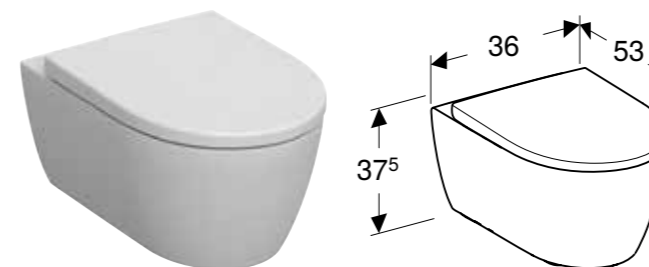

GEBERIT ICON SET KONZOLNE WC ŠOLJE, SKRIVENO KAČENJE, RIMFREE, SA WC SEDIŠTEM

Prednosti

Konzolni element • Rimfree • Jednostavno pričvršćenje pomoću Geberit zidnog pričvršćenja, tip EFF3 za WC • Tip 1, puno ispiranje 6 / 5 / 4 l, prema propisu EN 997 • Ispiranje sa 4,5 l • Skriveno kačenje • Skriveno učvršćenje • WC sedište od duromera • Poklopac WC-a, preklapajući • WC sedište sa EasyMount šarkom

Br. art.	Boja / površina	Funkcija sporog spuštanja	B [cm]	H [cm]	T [cm]	Šarka sa brzim zatezanjem
501.663.JT.1	alpsko bela / mat	da	36 cm	37,5 cm	53 cm	može da se zatvori