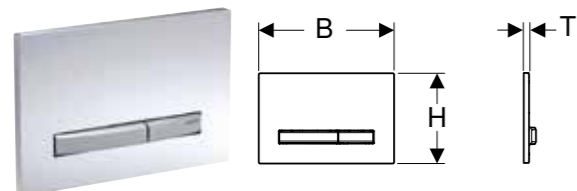

GEBERIT SIGMA50 TIPKA ZA AKTIVIRANJE, ZA DVOKOLIČINSKO ISPIRANJE, HROMIRANA BOJA METALA

Prednosti

Čeono aktiviranje • Tipke za aktiviranje sa slojem easy-to-clean • Zvučno izolovane poluge za aktiviranje, brzo podesive bez alata

Br. art.	Boja / površina	Materijal proizvoda	B [cm]	H [cm]	T [cm]
115.788.00.2	Osnovna ploča i tasteri: hromirani Pokrivna ploča: specifično za kupca	cink liven pod pritiskom	24,6 cm	16,4 cm	1 cm
115.788.11.2	Osnovna ploča i tasteri: hromirani Pokrivna ploča: bela	cink liven pod pritiskom / plastika	24,6 cm	16,4 cm	1,3 cm
115.788.21.2	Osnovna ploča i tasteri: hromirani Pokrivna ploča: visoki sjaj hromirana	cink liven pod pritiskom / mesing	24,6 cm	16,4 cm	1,2 cm
115.788.DW.2	Osnovna ploča i tasteri: hromirani Pokrivna ploča: crna	cink liven pod pritiskom / plastika	24,6 cm	16,4 cm	1,3 cm
115.788.GH.2	Osnovna ploča i tasteri: hromirani Pokrivna ploča: hromirana, četkana, sa slojem easy-to-clean	cink liven pod pritiskom / mesing	24,6 cm	16,4 cm	1,2 cm
115.788.JK.2	Osnovna ploča i tasteri: hromirani Pokrivna ploča: lava	cink liven pod pritiskom / staklo	24,6 cm	16,4 cm	1,4 cm
115.788.JL.2	Osnovna ploča i tasteri: hromirani Pokrivna ploča: peščanosiva	cink liven pod pritiskom / staklo	24,6 cm	16,4 cm	1,4 cm
115.788.JM.2	Osnovna ploča i tasteri: hromirani Pokrivna ploča: mustang škrljajac	cink liven pod pritiskom / škrljajac (prirodni proizvod)	24,6 cm	16,4 cm	1,4 cm
115.788.JV.2	Osnovna ploča i tasteri: hromirani Pokrivna ploča: optika betona	cink liven pod pritiskom / keramika	24,6 cm	16,4 cm	1,4 cm
115.788.JX.2	Osnovna ploča i tasteri: hromirani Pokrivna ploča: orahovina američka	cink liven pod pritiskom / drvo (prirodni proizvod)	24,6 cm	16,4 cm	1,4 cm
115.788.SD.2	Osnovna ploča i tasteri: hromirani Pokrivna ploča: dim staklo sa reflektujućim premazom	cink liven pod pritiskom / staklo	24,6 cm	16,4 cm	1,4 cm