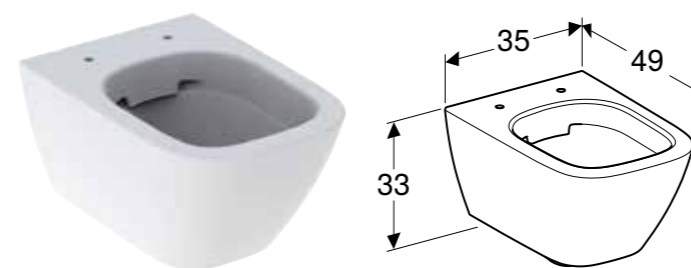

GEBERIT SMYLE SQUARE KONZOLNA WC ŠOLJA, SMANJENE DUBINE, SKRIVENO KAČENJE, RIMFREE

Prednosti

Konzolni element • Rimfree • Jednostavno pričvršćenje pomoću Geberit zidnog pričvršćenja, tip EFF3 za WC • Tip 1, puno ispiranje 6 / 5 l, prema propisu EN 997 • Ispiranje sa 4,5 l • Skriveno kačenje • Skriveno učvršćenje • Smanjena dubina

Br. art.	Boja / površina	B [cm]	H [cm]	T [cm]
500.379.01.1	bela	35 cm	33 cm	49 cm

Mogućnost kombinovanja sa

- Geberit Smyle Square WC sedište tanki dizajn, tip sendvič → s. 374
- Geberit Smyle Square WC sedište tanki dizajn → s. 374