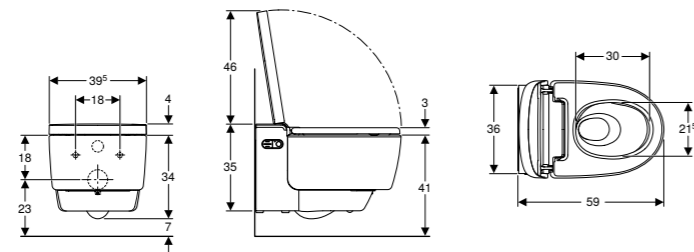

GEBERIT AQUACLEAN

GEBERIT AQUACLEAN MERA COMFORT TUŠ WC KOMPLET, KONZOLNA WC ŠOLJA

Prednosti

Hibridni sistem tople vode sa protočnim grejačem i bojlerom • Tuš za analni predeo sa dvostrukom prskalicom u WhirlSpray tehnologiji tuširanja • Zasebna prskalica za dame u zaštićenom položaju mirovanja • Temperatura vode tuša, podesiva • Jačina mlaza, podesiva u 5 nivoa • Ručica tuša sa mogućnošću pozicioniranja u pet nivoa • Podesivi osciljući mlaz (automatsko kretanje ručice tuša napred-nazad) • Automatsko ispiranje prskalice svežom vodom pre i nakon upotrebe • Program za uklanjanje kamenca • WC šolja bez ivice za ispiranje sa tehnikom ispiranja TurboFlush • WC šolja sa posebnim premazom KeraTect • Detekcija korisnika • Pročišćavanje vazduha sa keramičkim sačastim filterom, sa mogućnošću aktiviranja • Pročišćavanje vazduha sa funkcijom naknadnog rada • Fen, sa mogućnošću uključivanja • Jačina vazduha fena podesiva na 5 nivoa • Ručica fena, može se izvući • Temperatura fena, podesiva • WC sedišta sa brzim grejanjem sedišta • Podesiva temperatura grejanja WC sedišta • WC sedišta i WC poklopac sa funkcijom sporog spuštanja • Poklopac WC-a sa opcijom SoftOpening • Beskontaktno otvaranje i zatvaranje poklopca WC-a • Aktiviranje svetla za orijentaciju u slučaju približavanja • Svetlo za orijentaciju je podesivo u sedam boja • Funkcije i podešavanja preko daljinskog upravljača • Mogućnost programiranja četiri postavke korisnika • Kompatibilno Geberit Home aplikacijom • Priključak vode bočno sa leve strane skriven iza WC šolje • Glavni priključak sa trožilnim vodom sa plaštom, bočno desno, sakriven iza WC šolje • Mogućnost spoljnog priključka vode pomoću pribora, bočno levo • Glavni priključak, eksterni, moguć preko utičnice na desnoj strani • Izolacija od buke, predmontirana • Dozvola u skladu sa standardom (DIN) EN 1717 / (DIN) EN 13077

Br. art.	Boja / površina
146.213.11.1	WC šolja: bela / KeraTect Dizajn maska: bela
146.213.21.1	WC šolja: bela / KeraTect Dizajn maska: sjajni hrom