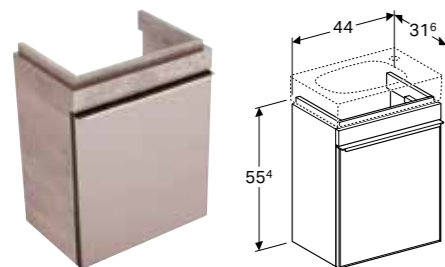

GEBERIT CITTERIO ORMARIĆ ZA UMIVAONIK ZA PRANJE RUKU, SA JEDNIM VRATIMA

Prednosti

FSC™ C134279 sertifikovan • Konzolni element • Sa jednim vratima • Ručka za otvaranje • Može se opremiti nogarama • Front od stakla • Isporučeno u predmontiranom stanju • Ram vrata od metala

Br. art.	Boja / površina	Vrata	B [cm]	H [cm]	T [cm]
Širina umivaonika: 45 cm					
500.555.JI.1 *	Vrata: bež-smeđa / staklo sjajno Telo: hrast, bež / melamin tekstura drveta	graničnik desno	44 cm	55,4 cm	31,6 cm
500.555.JJ.1 *	Vrata: crna / staklo sjajno Telo: hrast, sivo-smeđi / melamin tekstura drveta	graničnik desno	44 cm	55,4 cm	31,6 cm

IO: Ističe od decembar 2023; * Proizvodnja prema porudžbini

Mogućnost kombinovanja sa

- Geberit Citterio umivaonik za pranje ruku → s. 268