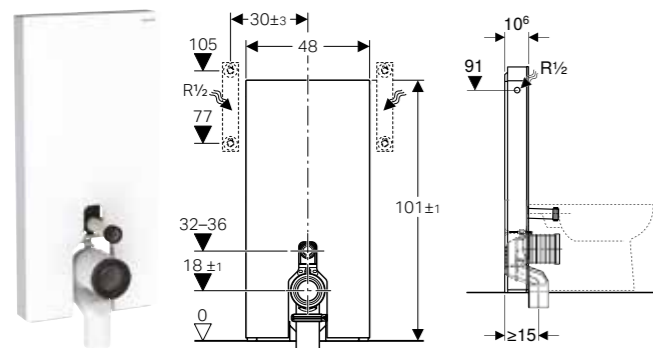

GEBERIT MONOLITH SANITARNI MODUL ZA PODNU WC ŠOLJU, 101 CM, PREDNJI PANEL OD STAKLA

Prednosti

Dvokoličinsko ispiranje • Moguće je ujednačavanje razlika u konstrukciji • Vodokotlić sa izolacijom protiv kondenzacije • Bočni panel od alumnijuma, brušenog • Samonoseći element • Podesiva količina ispiranja • Bočni priključak vode • Mogućnost priključka za vodu odozdo sa priborom

Br. art.	Boja / površina	B [cm]	H [cm]	T [cm]
131.003.JK.5	Prednji panel: lava staklo Bočni panel: aluminijum, crni hrom	48 cm	101 cm	10,6 cm
131.003.JL.5	Prednji panel: peščanosivo staklo Bočni panel: aluminijum	48 cm	101 cm	10,6 cm
131.003.SI.5	Prednji panel: belo staklo Bočni panel: aluminijum	48 cm	101 cm	10,6 cm
131.003.SJ.6	Prednji panel: crno staklo Bočni panel: aluminijum, crni hrom	48 cm	101 cm	10,6 cm
131.003.SL.5	Prednji panel: mint zeleno staklo Bočni panel: aluminijum	48 cm	101 cm	10,6 cm