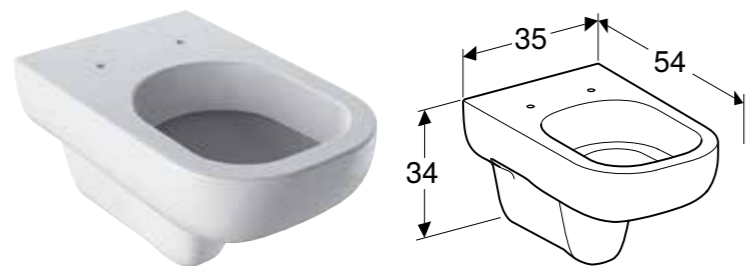

GEBERIT SMYLE KONZOLNA WC ŠOLJA

Prednosti

Konzolni element • Sa ispiranom ivicom • Tip 1, puno ispiranje 6 l, prema propisu EN 997

Br. art.	Boja / površina	B [cm]	H [cm]	T [cm]
500.211.01.1	bela	35 cm	34 cm	54 cm

IO: Ističe od decembar 2023

Mogućnost kombinovanja sa

- Geberit Smyle WC sedište → s. 375
- Geberit Smyle WC sedište, ugaona ivica → s. 375