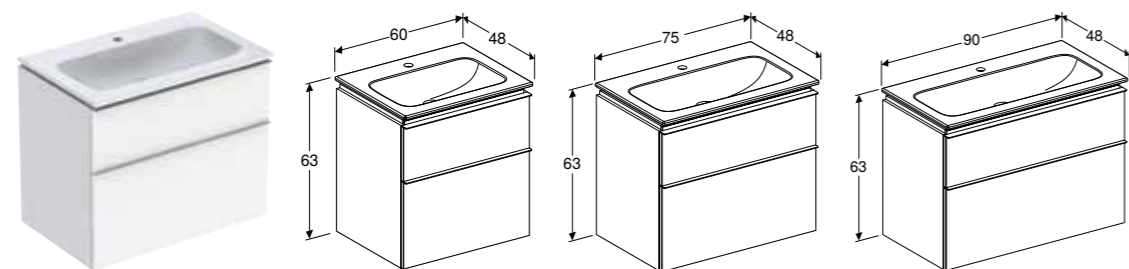

GEBERIT ICON KOMPLET UGRADNOG UMIVAONIKA SA USKOM IVICOM, SA ORMARIĆEM, DVE FIOKE I PRIKLJUČKOM ZA UMIVAONIK

Prednosti

FSC™ C134279 sertifikovan • Konzolni element • Sa dve fioke • Uska ivica • Fioka sa samouvlačenjem • Ručka za otvaranje • Zamenjiva drška • Fioka bez izreza za sifon • Ormarić od troslojne iverice visoke gustine • Otporno na vlagu • Isporučeno u predmontiranom stanju

Br. art.	Boja / površina	Otvor slavine	Preliv	H [cm]	T [cm]
B / širina: 60 cm					
502.335.01.1	Umivaonik: bela Telo i front: bela / lakirano visoki sjaj Drška: bela / završna obrada pečenim lakom, mat	na sredini	bez	63 cm	48 cm
502.335.01.2	Umivaonik: bela Telo i front: bela / lakirano visoki sjaj Drška: sjajna hrom	na sredini	bez	63 cm	48 cm
502.335.01.3 *	Umivaonik: bela Telo i front: bela / lakirana mat Drška: bela / završna obrada pečenim lakom, mat	na sredini	bez	63 cm	48 cm
502.335.JK.1	Umivaonik: bela Telo i front: lava / lakirano mat Drška: lava / završna obrada pečenim lakom, mat	na sredini	bez	63 cm	48 cm
502.335.JL.1 *	Umivaonik: bela Telo i front: peščanosiva / lakirano visokog sjaja Drška: peščanosiva / završna obrada pečenim lakom, mat	na sredini	bez	63 cm	48 cm
502.335.JH.1	Umivaonik: bela Telo i front: hrast / melamin tekstura drveta Drška: lava / završna obrada pečenim lakom, mat	na sredini	bez	63 cm	48 cm
502.335.JR.1 *	Umivaonik: bela Telo i front: orahovina, američki orah / melamin tekstura drveta Drška: lava / završna obrada pečenim lakom, mat	na sredini	bez	63 cm	48 cm
B / širina: 75 cm					
502.336.01.1	Umivaonik: bela Telo i front: bela / lakirano visoki sjaj Drška: bela / završna obrada pečenim lakom, mat	na sredini	bez	63 cm	48 cm
502.336.01.2	Umivaonik: bela Telo i front: bela / lakirano visoki sjaj Drška: sjajna hrom	na sredini	bez	63 cm	48 cm
502.336.01.3 *	Umivaonik: bela Telo i front: bela / lakirana mat Drška: bela / završna obrada pečenim lakom, mat	na sredini	bez	63 cm	48 cm
502.336.JK.1	Umivaonik: bela Telo i front: lava / lakirano mat Drška: lava / završna obrada pečenim lakom, mat	na sredini	bez	63 cm	48 cm
502.336.JL.1 *	Umivaonik: bela Telo i front: peščanosiva / lakirano visokog sjaja Drška: peščanosiva / završna obrada pečenim lakom, mat	na sredini	bez	63 cm	48 cm
502.336.JH.1	Umivaonik: bela Telo i front: hrast / melamin tekstura drveta Drška: lava / završna obrada pečenim lakom, mat	na sredini	bez	63 cm	48 cm
502.336.JR.1 *	Umivaonik: bela Telo i front: orahovina, američki orah / melamin tekstura drveta Drška: lava / završna obrada pečenim lakom, mat	na sredini	bez	63 cm	48 cm