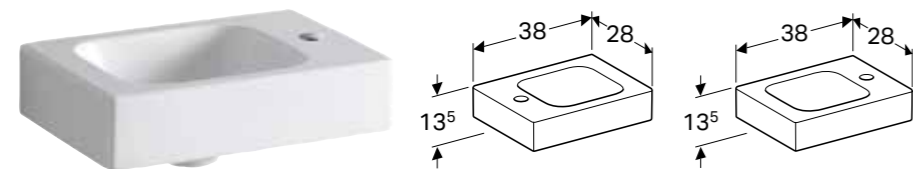

Br. art.	Boja / površina	Preliv	B [cm]	H [cm]	T [cm]
500.603.01.2	bela	vidljivo	35 cm	42,5 cm	51 cm

GEBERIT ICON

GEBERIT ICON UMIVAONIK ZA PRANJE RUKU

Prednosti

Mogućnost ugradnje sa ormarićem za umivaonik • Asimetričan element