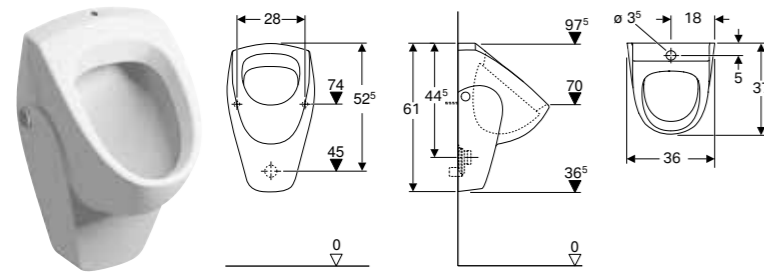

PISOARI I PREGRADE PISOARA

GEBERIT SELNOVA PISOAR, DOVOD ODOZGO, ODVOD SA ZADNJE STRANE ILI ISPOD

Prednosti

Konzolni element • Sa ispirnom ivicom • Sifon, skriveni • Skriveno učvršćenje • Ispunjava zahteve standarda EN 13407

Br. art.	Boja / površina	Odvod	Dovodni vod	B [cm]	H [cm]	T [cm]
500.343.01.1	bela	prema nazad ili prema dole	gore	36 cm	61 cm	37 cm