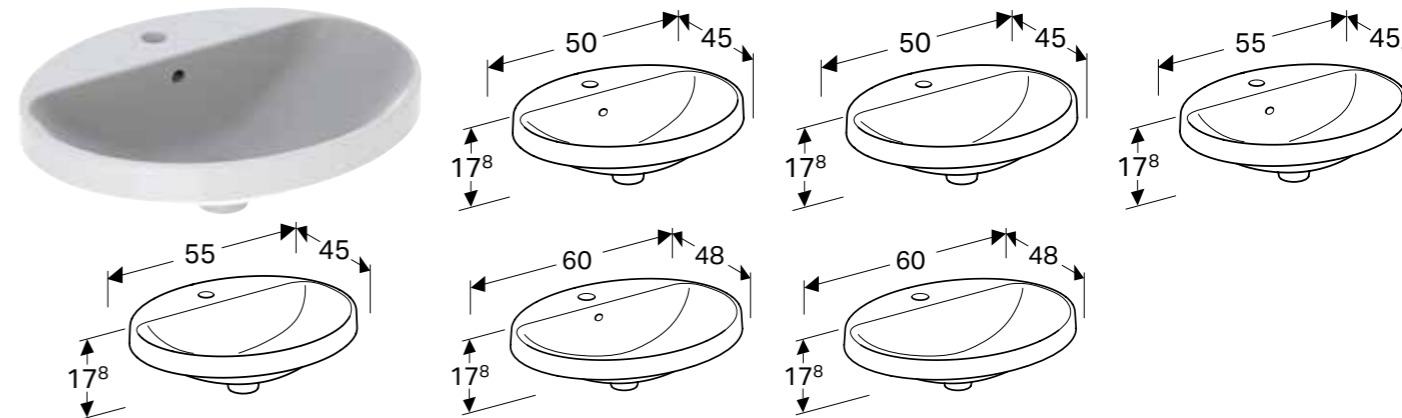

GEBERIT VARIFORM UGRADNI UMIVAONIK, OVALNI, SA PLOČOM I OTVOROM ZA ARMATURU

Prednosti

Ovalna • Jednostavna montaža zahvaljujući isporučenom izreznom šablonu

Br. art.	Boja / površina	Otvor slavine	Preliv	H [cm]	T [cm]
B / širina: 50 cm					
500.712.01.2	bela	na sredini	vidljivo	17,8 cm	45 cm
500.714.01.2*	bela	na sredini	bez	17,8 cm	45 cm
B / širina: 55 cm					
500.720.01.2	bela	na sredini	vidljivo	17,8 cm	45 cm
500.722.01.2*	bela	na sredini	bez	17,8 cm	45 cm
B / širina: 60 cm					
500.724.01.2	bela	na sredini	vidljivo	17,8 cm	48 cm
500.726.01.2*	bela	na sredini	bez	17,8 cm	48 cm

* Proizvodnja prema porudžbini

Mogućnost kombinovanja sa

- Geberit Selnova Square za ploču umivaonika za ugradni umivaonik