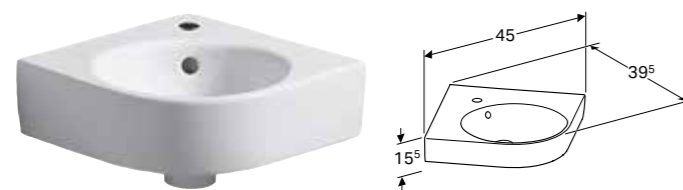

GEBERIT SELNOVA COMPACT UGAONI UMIVAONIK ZA PRANJE RUKU

Prednosti

Mogućnost ugradnje sa ormarićem za umivaonik

Br. art.	Boja / površina	Otvor slavine	Preliv	H [cm]	T [cm]
B / širina: 45 cm					
501.519.00.7	bela	na sredini	vidljivo	15,5 cm	39,5 cm

U isporuci od: april 2023