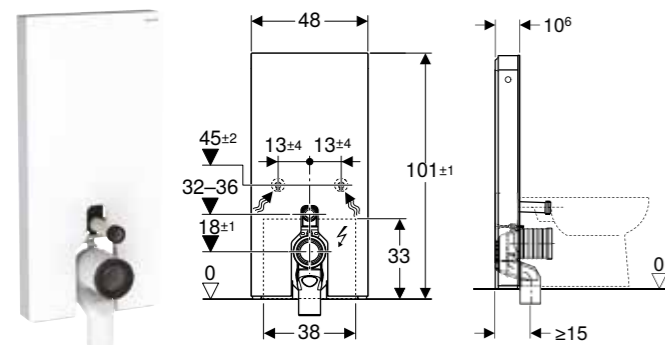

GEBERIT MONOLITH PLUS SANITARNI MODUL ZA PODNE WC ŠOLJE, 101 CM, SA PREDNJIM PANELOM OD STAKLA

Prednosti

Dvokoličinsko ispiranje • Tasteri osetljivi na dodir za aktiviranje ispiranja • Podešavanja se mogu menjati isključivo pomoću aplikacije Geberit Home • Podesivi opseg detekcije korisnika • Pročišćavanje vazduha sa keramičkim sačastim filterom, sa mogućnošću aktiviranja • Pročišćavanje vazduha sa funkcijom naknadnog rada • Keramički sačasti filter za neutralizaciju mirisa koji se može zameniti bez alata • Interval ispiranja, podesiv • Sa osvetljenjem ComfortLight • Kontinualno podešavanje svetlosti od svetla za orijentaciju do dnevne svetlosti • Podesiva boja svetla po visini od tople bele do hladne bele • DALI-kompatibilno upravljanje • Rad pod niskim naponom, bez mrežnog napona u vodokotliću • Glavni priključak sa trožilnim teleskopskim vodom sa plaštom • Priključak za vodu odozdo • Mogućnost priključka za vodu bočno sa priborom • Moguće je ujednačavanje razlika u konstrukciji • Vodokotlić sa izolacijom protiv kondenzacije • Bočni panel od alumini- juma, brušenog • Samonoseći element

Br. art.	Boja / površina	B [cm]	H [cm]	T [cm]	Boja svetla
131.202.JK.7	Prednji panel: lava staklo Bočni panel: aluminijum, crni hrom	48 cm	101 cm	10,6 cm	2200–4000 K
131.202.JL.7	Prednji panel: peščanosivo staklo Bočni panel: aluminijum	48 cm	101 cm	10,6 cm	2200–4000 K
131.202.SI.7	Prednji panel: belo staklo Bočni panel: aluminijum	48 cm	101 cm	10,6 cm	2200–4000 K
131.202.SJ.7	Prednji panel: crno staklo Bočni panel: aluminijum, crni hrom	48 cm	101 cm	10,6 cm	2200–4000 K

U isporuci od: april 2023