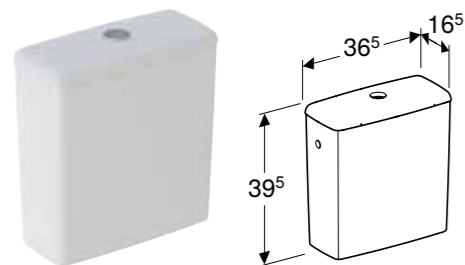

GEBERIT SELNOVA SQUARE PREDZIDNI VODOKOTLIČI ZA MONOBLOK, DVOKOLIČINSKO ISPIRANJE, BOČNI PRIKLJUČAK VODE, MOŽE SE OKRENUTI, ZA WC RIMFREE

Prednosti

Dvokoličinsko ispiranje • Vodokotlič se može obrnuti, za bočni priključak vode • Tip 1, puno ispiranje 6 l, prema propisu EN 997 • Bočni priključak vode

Br. art.	Boja / površina	B [cm]	H [cm]	T [cm]
500.490.01.1	bela	36,5 cm	39,5 cm	16,5 cm

Mogućnost kombinovanja sa

- Geberit Selnova podna WC šolja za monoblok, horizontalni odvod, Rimfree → s. 388
- Geberit Selnova podna WC šolja za predzidni vodokotlič za monoblok, horizontalna račva, vidljivo kačenje, Rimfree → s. 387
- Geberit Selnova podna WC šolja za predzidni vodokotlič za monoblok, višesmerni odvod, vidljivo kačenje, Rimfree → s. 386
- Geberit Selnova Compact podna WC šolja za predzidni vodokotlič za monoblok, odvod u više pravaca, vidljivo kačenje, smanjena dubina, Rimfree → s. 422
- Geberit Selnova Comfort podna WC šolja za predzidni vodokotlič za monoblok, horizontalni odvod, Rimfree → s. 430