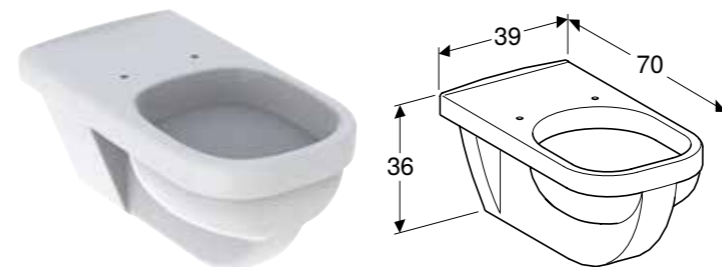

GEBERIT SELNOVA COMFORT SQUARE KONZOLNA WC ŠOLJA

Prednosti

Konzolni element • Jednostavno pričvršćenje pomoću Geberit zidnog pričvršćenja, tip EFF3 za WC • Sa ispirnom ivicom • Za osobe sa invaliditetom • Tip 1, puno ispiranje 6 l, prema propisu EN 997 • Povišena gornja ivica keramike, 41 cm kod standardne visine pričvršćivanja • Prazan prostro 7 cm • Keramički obod za zaštitu od bočnog klizanja WC sedišta

Br. art.	Boja / površina	B [cm]	H [cm]	T [cm]
500.792.01.7	bela	39 cm	36 cm	70 cm

U isporuci od: april 2023

Mogućnost kombinovanja sa

- Geberit Selnova Comfort Square WC sedište, za osobe sa invaliditetom, pričvršćenje sa donje strane → s. 434
- Geberit Selnova Comfort Square WC sedište za osobe sa invaliditetom, pričvršćenje odozdo → s. 437