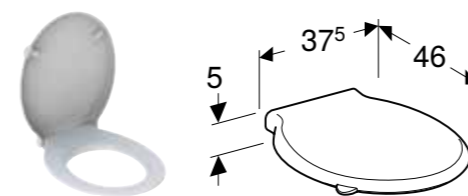

GEBERIT SELNOVA COMFORT WC SEDIŠTE ZA OSOBE SA INVALIDITETOM, ANTIBAKTERIJSKO, PRIČVRŠĆENJE SA DONJE STRANE

Prednosti

Za osobe sa invaliditetom • Antibakterijski • Za vratilo šarke od nerđajućeg čelika, prolazno • Poklopac WC-a, preklapajući

Br. art.	Boja / površina	Funkcija sporog spuštanja	Šarka sa brzim zatezanjem
500.133.00.1	bela	ne	ne

Mogućnost kombinovanja sa

- Geberit Selnova Comfort konzolna WC šolja, produžena dubina, Rimfree → s. 428
- Geberit Selnova Comfort konzolna WC šolja, produžena dubina → s. 428
- Geberit Selnova Comfort podna WC šolja za predzidni vodokotlić za monoblok, horizontalni odvod, Rimfree → s. 430
- Geberit Selnova Comfort podna WC šolja za monoblok, horizontalni odvod, izdignuta → s. 431