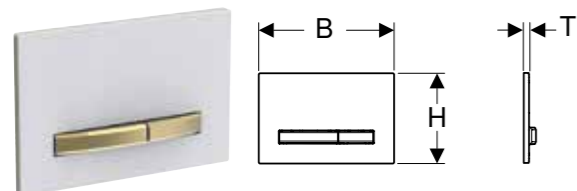

GEBERIT SIGMA50 TIPKA ZA AKTIVIRANJE, ZA DVOKOLIČINSKO ISPIRANJE, BOJA METALA MESSING

Prednosti

Čeono aktiviranje • Tipke za aktiviranje i pričvrstna ploča sa slojem easy-to-clean • Zvučno izolovane poluge za aktiviranje, brzo podesive bez alata

Br. art.	Boja / površina	Materijal proizvoda	B [cm]	H [cm]	T [cm]
115.672.00.2	Osnovna ploča i tasteri: mesing Pokrivna ploča: specifično za kupca	cink liven pod pritiskom	24,6 cm	16,4 cm	1 cm
115.672.11.2	Osnovna ploča i tasteri: mesing Pokrivna ploča: bela	cink liven pod pritiskom / plastika	24,6 cm	16,4 cm	1,3 cm
115.672.DW.2	Osnovna ploča i tasteri: mesing Pokrivna ploča: crna	cink liven pod pritiskom / plastika	24,6 cm	16,4 cm	1,3 cm
115.672.JM.2	Osnovna ploča i tasteri: mesing Pokrivna ploča: mustang škriļjac	cink liven pod pritiskom / škriļjavec (prirodni proizvod)	24,6 cm	16,4 cm	1,4 cm
115.672.JV.2	Osnovna ploča i tasteri: mesing Pokrivna ploča: optika betona	cink liven pod pritiskom / keramika	24,6 cm	16,4 cm	1,4 cm
115.672.JX.2	Osnovna ploča i tasteri: mesing Pokrivna ploča: orahovina američka	cink liven pod pritiskom / drvo (prirodni proizvod)	24,6 cm	16,4 cm	1,4 cm
115.672.QF.2	N Osnovna ploča i tasteri: mesing Pokrivna ploča: mesing, brušen, sa slojem easy-to-clean	cink liven pod pritiskom / mesing	24,6 cm	16,4 cm	1,2 cm

N: Novo, u isporuci od: april 2023