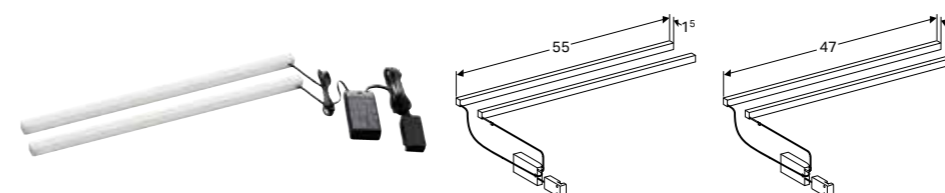

GEBERIT DVOSTRUKA LETVICA SA SVETLOM ZA FIOKU

Br. art.	L [cm]	Svetlosni tok [lm]	Boja svetla
501470000	47 cm	896 lm	4000 K
501550000	55 cm	1064 lm	4000 K