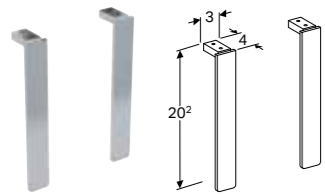

GEBERIT SELNOVA SQUARE SET NOGARA

Br. art.	Boja / površina
500.199.21.1	sjajna hrom