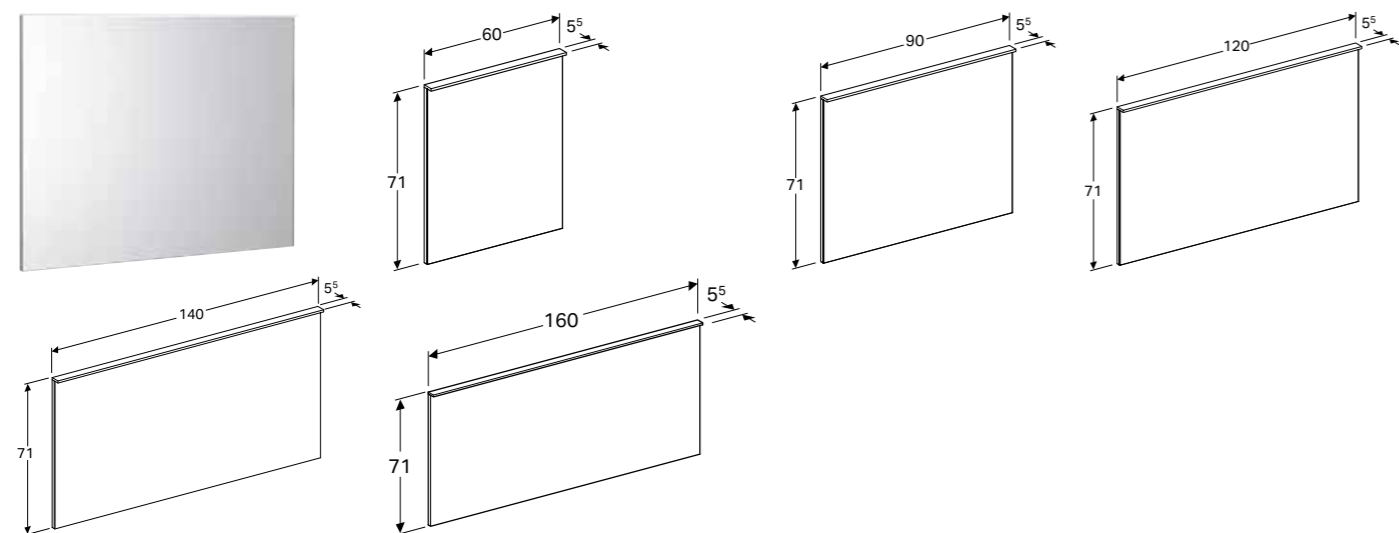

GEBERIT XENO² OGLEDALO SA DIREKTNIM I INDIREKTNIM OSVETLJENJEM

Prednosti

LED osvetljenje • Direktno i indirektno osvetljenje • Direktno osvetljenje, sa zatamnjenjem • Heated rear to prevent mirror steaming up, when activating direct lighting • Prekidač sa senzorom na dodir

Br. art.	Boja / površina	H [cm]	T [cm]	Svetlosni tok [lm]	Boja svetla
B / širina: 60 cm					
500.521.00.1	aluminijum brušeni	71 cm	5,5 cm	1495 lm	4200 K
B / širina: 90 cm					
500.522.00.1	aluminijum brušeni	71 cm	5,5 cm	2275 lm	4200 K
B / širina: 120 cm					
500.519.00.1	aluminijum brušeni	71 cm	5,5 cm	3055 lm	4200 K
B / širina: 140 cm					
500.203.00.1	aluminijum brušeni	71 cm	5,5 cm	3575 lm	4200 K
B / širina: 160 cm					
500.204.00.1	aluminijum brušeni	71 cm	5,5 cm	4095 lm	4200 K

GEBERIT XENO² UMETAK ZA FIOKU, H-PODELA, ZA GORNJU FIOKU

Prednosti

FSC™ C134279 sertifikovan • H-podela

Br. art.	Boja / površina	B [cm]	H [cm]	T [cm]
500.526.00.1	scultura siva / melamin struktura drveta	32,3 cm	6,2 cm	15 cm

GEBERIT XENO² UMETAK ZA FIOKU, T-PODELA, ZA GORNJU FIOKU

Prednosti

FSC™ C134279 sertifikovan • T-podela

Br. art.	Boja / površina	B [cm]	H [cm]	T [cm]
500.525.00.1	scultura siva / melamin struktura drveta	32,3 cm	6,2 cm	15 cm

GEBERIT XENO² UMETAK ZA FIOKU, H-PODELA, ZA DONJU FIOKU

Prednosti

FSC™ C134279 sertifikovan • H-podela

Br. art.	Boja / površina	B [cm]	H [cm]	T [cm]
500.527.00.1	scultura siva / melamin struktura drveta	37,3 cm	9,8 cm	20,8 cm