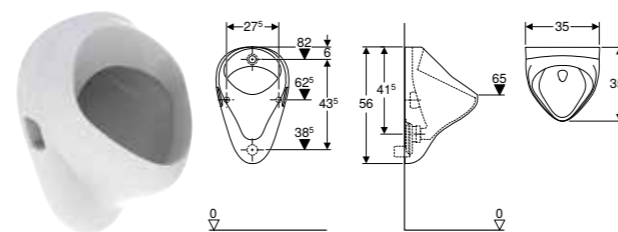

GEBERIT FELIX PISOAR, DOVOD SA ZADNJE STRANE, ODVOD SA ZADNJE STRANE

Prednosti

Konzolni element • Sa ispirnom ivicom • Sifon, skriveni • Vidljivo pričvršćenje • Ispunjava zahteve standarda EN 13407

Br. art.	Odvod	Dovodni vod	B [cm]	H [cm]	T [cm]
502.895.00.1	prema nazad	pozadi	35 cm	56 cm	35,5 cm

U isporuci od: april 2023