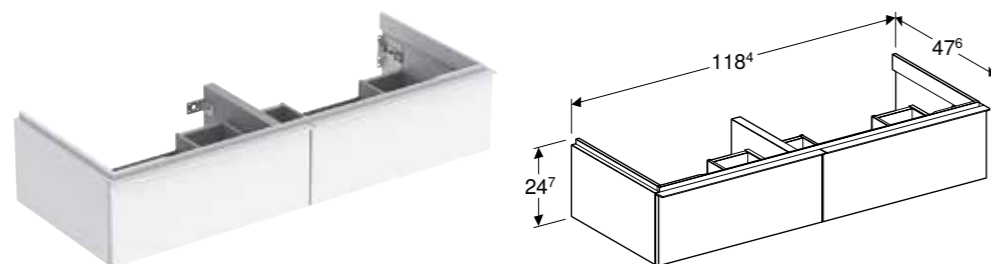

GEBERIT ICON ORMARIĆ ZA DUPLI UMIVAONIK, SA DVE FIOKE

Prednosti

FSC™ C134279 sertifikovan • Konzolni element • Sa dve fioke • Ručka za otvaranje • Zamenjiva drška • Fioka sa samouvlačenjem • Fioka bez izreza za sifon • Otporno na vlagu • Isporučeno u predmontiranom stanju

Br. art.	Boja / površina	B [cm]	H [cm]	T [cm]
Širina umivaonika: 120 cm				
502.314.01.1	Telo i front: bela / lakirano visoki sjaj Drška: bela / završna obrada pečenim lakom, mat	118,4 cm	24,7 cm	47,6 cm
502.314.01.2	Telo i front: bela / lakirano visoki sjaj Drška: sjajna hrom	118,4 cm	24,7 cm	47,6 cm
502.314.01.3 *	Telo i front: bela / lakirana mat Drška: bela / završna obrada pečenim lakom, mat	118,4 cm	24,7 cm	47,6 cm
502.314.JH.1	Telo i front: hrast / melamin tekstura drveta Drška: lava / završna obrada pečenim lakom, mat	118,4 cm	24,7 cm	47,6 cm
502.314.JK.1	Telo i front: lava / lakirano mat Drška: lava / završna obrada pečenim lakom, mat	118,4 cm	24,7 cm	47,6 cm
502.314.JL.1 *	Telo i front: peščanosiva / lakirano visokog sjaja Drška: peščanosiva / završna obrada pečenim lakom, mat	118,4 cm	24,7 cm	47,6 cm
502.314.JR.1 *	Telo i front: orahovina, američki orah / melamin tekstura drveta Drška: lava / završna obrada pečenim lakom, mat	118,4 cm	24,7 cm	47,6 cm

* Proizvodnja prema porudžbini

Mogućnost kombinovanja sa

- Geberit Option Plus Square ogledalo sa direktnim i indirektnim osvetljenjem → s. 456
- Geberit Option Oval ogledalo sa indirektnim osvetljenjem → s. 457
- Geberit Option Round ogledalo sa direktnim i indirektnim osvetljenjem → s. 457
- Geberit iCon dupli umivaonik → s. 319
- Geberit iCon Light dupli umivaonik → s. 319
- Geberit iCon bočni ormarić sa dve fioke → s. 335
- Geberit Option Plus ogledalo sa direktnim i indirektnim osvetljenjem
- Geberit Option Plus element sa ogledalom sa osvetljenjem i troje vrata → s. 460