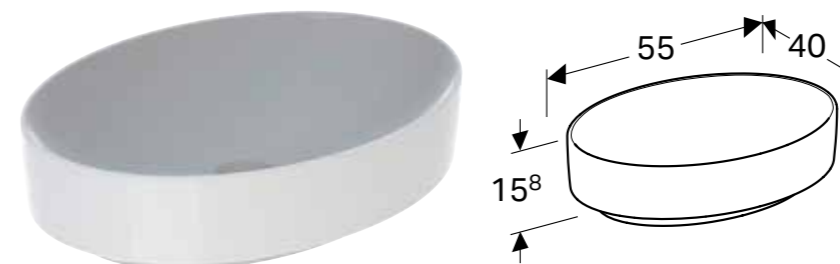

GEBERIT VARIFORM NADGRADNI UMIVAONIK, OVALNI

Prednosti

Odgovara uz svaki kupatilski nameštaj VariForm • Ovalna • Jednostavna montaža zahvaljujući isporučenom izreznom šablonu • Mogućnost ugradnje sa ormarićem za umivaonik

Br. art.	Boja / površina	Otvor slavine	Preliv	H [cm]	T [cm]
B / širina: 55 cm					
500.771.01.2	bela	bez	bez	15,8 cm	40 cm

Mogućnost kombinovanja sa

- Geberit VariForm ormarić za nadgradni umivaonik, sa jednom fiokom, površinom za odlaganje i sifonom → s. 449
- Geberit VariForm ormarić za nadgradni umivaonik, sa dve fioke, površinom za odlaganje i sifonom → s. 450
- Geberit VariForm ormarić za nadgradni umivaonik, sa tri fioke, površinom za odlaganje i sifonom → s. 451