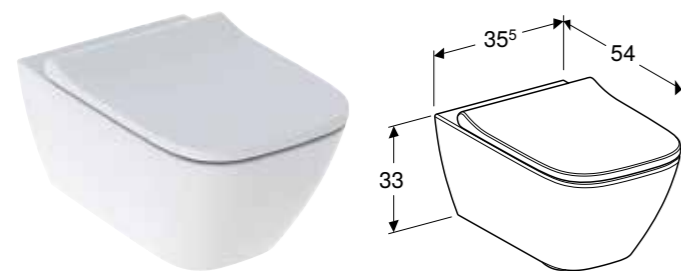

GEBERIT SMYLE SQUARE SET KONZOLNE WC ŠOLJE, SKRIVENO KAČENJE, RIMFREE, SA WC SEDIŠTEM, PREKLOPNI POKLOPAC

Prednosti

Konzolni element • Rimfree • Jednostavno pričvršćenje pomoću Geberit zidnog pričvršćenja, tip EFF3 za WC • Tip 1, puno ispiranje 6 / 5 l, prema propisu EN 997 • Ispiranje sa 4,5 l • Skriveno kačenje • Skriveno učvršćenje • WC sedište od duomera, antibakterijsko • Poklopac WC-a, preklapajući • Tanki dizajn

Br. art.	Boja / površina	Funkcija sporog spuštanja	B [cm]	H [cm]	T [cm]	Šarka sa brzim zatezanjem
500.683.00.2	bela	da	35,5 cm	37,5 cm	54 cm	da