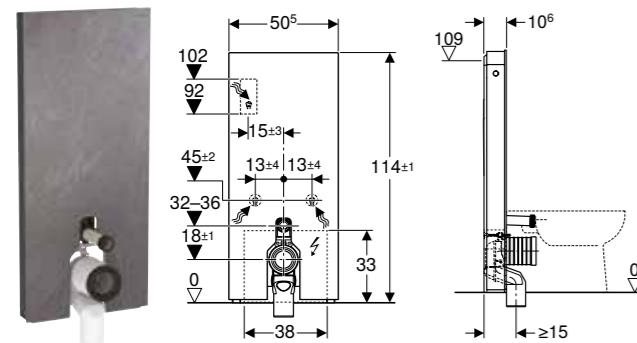

GEBERIT MONOLITH PLUS SANITARNI MODUL ZA PODNE WC ŠOLJE, 114 CM, PREDNJI PANEL OD KERAMIKE

Prednosti

Dvokoličinsko ispiranje • Tasteri osetljivi na dodir za aktiviranje ispiranja • Podešavanja se mogu menjati isključivo pomoću aplikacije Geberit Home • Podesivi opseg detekcije korisnika • Pročišćavanje vazduha sa keramičkim sačastim filterom, sa mogućnošću aktiviranja • Pročišćavanje vazduha sa funkcijom naknadnog rada • Keramički sačasti filter za neutralizaciju mirisa koji se može zameniti bez alata • Interval ispiranja, podesiv • Sa osvetljenjem ComfortLight • Kontinualno podešavanje svetlosti od svetla za orijentaciju do dnevne svetlosti • Podesiva boja svetla po visini od tople bele do hladne bele • DALI-kompatibilno upravljanje • Rad pod niskim naponom, bez mrežnog napona u vodokotliću • Glavni priključak sa trožilnim teleskopskim vodom sa plaštom • Priključak za vodu, pozadi na sredini • Mogućnost priključka za vodu bočno sa priborom • Priključak za vodu odozdo • Moguće je ujednačavanje razlika u konstrukciji • Vodokotlić sa izolacijom protiv kondenzacije • Bočni panel od alumnijuma, brušenog • Samonoseći element

Br. art.	Boja / površina	B [cm]	H [cm]	T [cm]	Boja svetla
131.233.00.7	Prednji panel: keramika sa izgledom škrljca Bočni panel: aluminijum, crni hrom	50,5 cm	114 cm	10,6 cm	2200-4000 K
131.233.JV.7	Prednji panel: keramika sa izgledom betona Bočni panel: aluminijum	50,5 cm	114 cm	10,6 cm	2200-4000 K

U isporuci od: april 2023