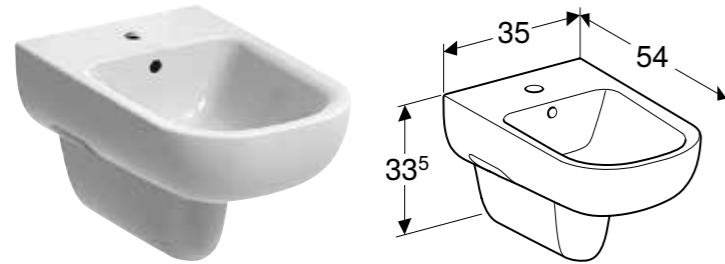

GEBERIT SMYLE KONZOLNI BIDE

Prednosti

Konzolni element

Br. art.	Boja / površina	Preliv	B [cm]	H [cm]	T [cm]
500.216.01.1	bela	vidljivo	35 cm	33,5 cm	54 cm

IO: Ističe od decembar 2023