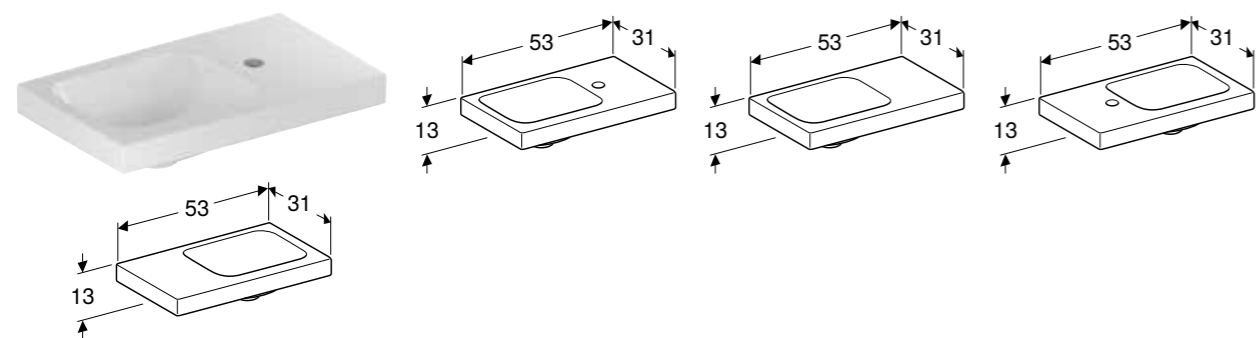

GEBERIT ICON LIGHT UMIVAONIK ZA PRANJE RUKU, SA POVRŠINOM ZA ODLAGANJE

Prednosti

Mogućnost ugradnje sa ormarićem za umivaonik • Asimetričan element • Sa površinom za odlaganje

Br. art.	Boja / površina	Otvor slavine	Preliv	Površina za odlaganje	H [cm]	T [cm]
B / širina: 53 cm						
501.832.00.1	bela	desno	bez	desno	13 cm	31 cm
501.832.00.3*	bela	bez	bez	desno	13 cm	31 cm
501.832.JT.1	N alpsko bela / mat	desno	bez	desno	13 cm	31 cm
501.833.00.1	bela	levo	bez	levo	13 cm	31 cm
501.833.00.3*	bela	bez	bez	levo	13 cm	31 cm
501.833.JT.1	N alpsko bela / mat	levo	bez	levo	13 cm	31 cm

N: Novo, u isporuci od: april 2023; * Proizvodnja prema porudžbini

Mogućnost kombinovanja sa

• Geberit iCon ormarić za umivaonik za pranje ruku, sa jednom fiokom → s. 326