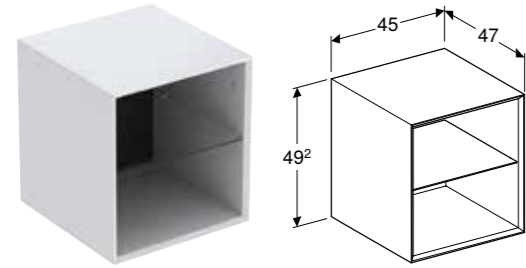

GEBERIT ONE BOČNI ELEMENT

Prednosti

FSC™ C134279 sertifikovan • Konzolni element • Sa staklenim umetkom • Otporno na vlagu • Isporučeno u predmontiranom stanju

Br. art.	Boja / površina	B [cm]	H [cm]	T [cm]
505.079.00.1	bela / lakirana, visoki sjaj	45 cm	49,2 cm	47 cm
505.079.00.2*	bela / lakirana, mat	45 cm	49,2 cm	47 cm
505.079.00.3	lava / lakirana, mat	45 cm	49,2 cm	47 cm
505.079.00.4*	peskovitosiva / lakirana, visoki sjaj	45 cm	49,2 cm	47 cm
505.079.00.5	hrast / melamin struktura drveta	45 cm	49,2 cm	47 cm
505.079.00.6*	orahovina, američki orah / melamin struktura drveta	45 cm	49,2 cm	47 cm
505.079.00.7*	greige / lakirana, mat	45 cm	49,2 cm	47 cm
505.079.00.8*	Matirana crna	45 cm	49,2 cm	47 cm

* Proizvodnja prema porudžbini

Mogućnost kombinovanja sa

- Geberit ONE ormarić za umivaonik, sa jednom fiokom → s. 235
- Geberit ONE ormarić za umivaonik, sa dve fioke → s. 236
- Geberit ONE ormarić za umivaonik, sa dve fioke → s. 233
- Geberit ONE ormarić za umivaonik, sa četiri fioke → s. 234
- Geberit ONE poklopac za bočni ormarić i bočni element, keramika → s. 252
- Geberit ONE poklopac za bočni ormarić i bočni element, staklo → s. 251