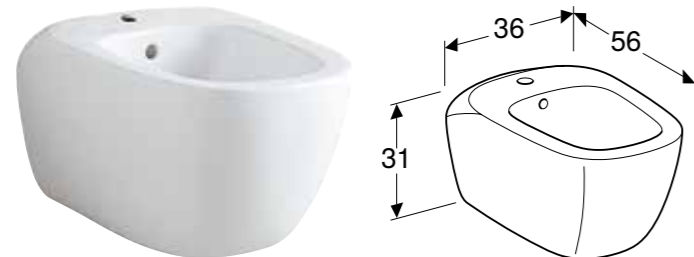

GEBERIT CITTERIO KONSOLNI BIDE, SKRIVENO KAČENJE

Prednosti

Konzolni element • Skriveni priključak vode • Jednostavno pričvršćenje preko Geberit zidnog pričvršćenja, tip EFF3 za bide • Skriveno kačenje • Skriveno učvršćenje

Br. art.	Boja / površina	Preliv	B [cm]	H [cm]	T [cm]
500.539.01.1	bela / KeraTect	vidljivo	36 cm	31 cm	56 cm

IO: Ističe od decembar 2023