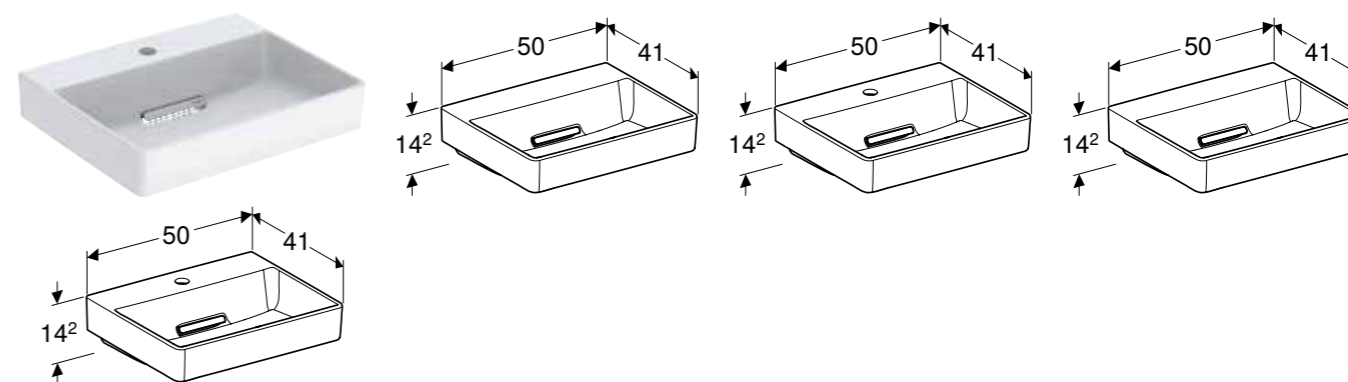

GEBERIT ONE NADGRADNI UMIVAONIK, PRAVOUGAONI, HORIZONTALNI ODVOD

Prednosti

Horizontalni odvod • Funkcija preliva, nevidljiva • Aktiviranje preko sponse • Sa integrisanim filterom za dlake • Higijenski zahvaljujući optimalnom strujanju • Donja i zadnja strana izbrušene

Br. art.	Boja / površina	Otvor slavine	Preliv	H [cm]	T [cm]
B / širina: 50 cm					
505.023.00.1	Umivaonik: bela / KeraTect Maska: sjajna	bez	bez	14,2 cm	41 cm
505.025.00.1	Umivaonik: bela mat Maska: sjajna	bez	bez	14,2 cm	41 cm
505.024.00.1	Umivaonik: bela / KeraTect Maska: sjajna	na sredini	bez	14,2 cm	41 cm
505.026.00.1	Umivaonik: bela mat Maska: sjajna	na sredini	bez	14,2 cm	41 cm

Mogućnost kombinovanja sa

- Geberit ONE ploča umivaonika sa izrezom po sredini, za četvrtasti nadgradni umivaonik → s. 244
- Geberit ONE ploča umivaonika sa izrezom po sredini, keramika, za četvrtasti nadgradni umivaonik → s. 245
- Geberit ONE ploča umivaonika sa izrezom levo, za četvrtasti nadgradni umivaonik → s. 245
- Geberit ONE ploča umivaonika sa izrezom levo, keramika, za četvrtasti nadgradni umivaonik → s. 246
- Geberit ONE ploča umivaonika sa izrezom desno, za četvrtasti nadgradni umivaonik → s. 246
- Geberit ONE ploča umivaonika sa izrezom desno, keramika, za četvrtasti nadgradni umivaonik → s. 247
- Geberit ONE ploča umivaonika sa dvostrukim izrezom, za četvrtasti nadgradni umivaonik → s. 247
- Geberit ONE ploča umivaonika sa dvostrukim izrezom, keramika, za četvrtasti nadgradni umivaonik → s. 248