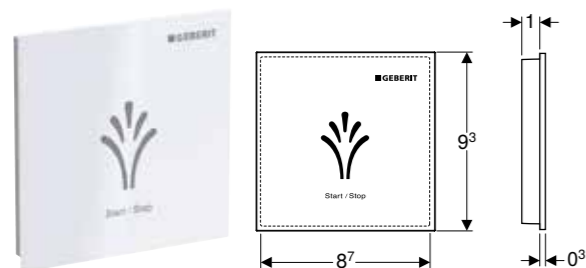

ZIDNI PANEL ZA RUKOVANJE, BESKONTAKTNI, ZA GEBERIT AQUACLEAN

Prednosti

Površina za upravljanje kapacitivna • Beskontaktno aktiviranje • Površina od plastike • Povezivanje preko Bluetooth-a • Napajanje strujom preko baterije • Upozorenje da je baterija oslabila

Br. art.	Boja / površina
147.044.00.1	bela / plastika