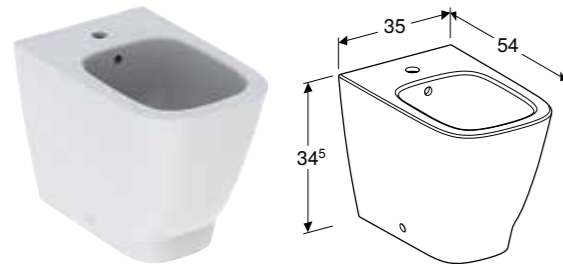

GEBERIT SMYLE SQUARE PODNI BIDE U RAVNI ZIDA, SKRIVENO KAČENJE

Prednosti

Podni • U ravni zida • Skriveni priključak vode • Skriveno kačenje • Skriveno učvršćenje

Br. art.	Boja / površina	Preliv	B [cm]	H [cm]	T [cm]
500.841.00.1	bela	vidljivo	35 cm	34,5 cm	54 cm