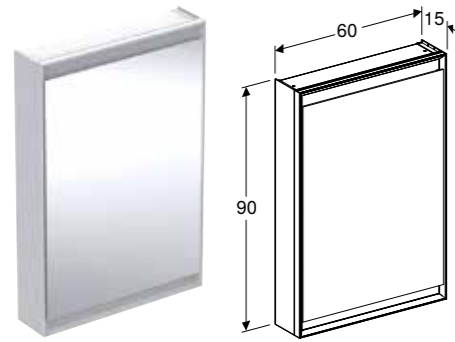

GEBERIT ONE ELEMENT SA OGLEDALOM SA COMFORTLIGHT OSVETLJENJEM I JEDNIM VRATIMA, PREDZIDNA MONTAŽA, VISINA 90 CM

Prednosti

Sa osvetljenjem ComfortLight • LED osvetljenje • Indirektno osvetljenje • Unutrašnje osvetljenje • Kontinualno podešavanje svetlosti od svetla za orijentaciju do dnevne svetlosti • Funkcije se mogu aktivirati putem senzora osetljivog na dodir • DALI-kompatibilno upravljanje • Kompatibilno Geberit Home aplikacijom • Sa jednim vratima • Vrata sa reflektujućim premazom sa obe strane • Sa dve utičnice • Utičnice su montirane na unutrašnjoj strani levo ili desno gore • Mogućnost kontinualnog pomeranja staklenih umetaka

Br. art.	Boja / površina	Vrata	H [cm]	T [cm]	Boja svetla
B / širina: 60 cm					
505.810.00.1	aluminijum eloksiran	graničnik levo	90 cm	15 cm	2200-4000 K
505.811.00.1	aluminijum eloksiran	graničnik desno	90 cm	15 cm	2200-4000 K
505.810.00.2	bela / aluminijum, sa zaštitnim premazom	graničnik levo	90 cm	15 cm	2200-4000 K
505.811.00.2	bela / aluminijum, sa zaštitnim premazom	graničnik desno	90 cm	15 cm	2200-4000 K

Mogućnost kombinovanja sa

- Geberit ONE utičnice sa modulom ComfortLight → s. 251