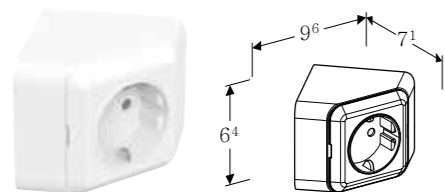

N: Novo, u isporuci od: april 2023

GEBERIT ONE RUČKA ZA VRATA SA OGLEDALOM

Br. art.	B [cm]	H [cm]	T [cm]
502.619.00.1	3,5 cm	2,35 cm	2,5 cm

U isporuci od: april 2023

GEBERIT ONE UTIČNICA ZA ELEMENT SA OGLEDALOM