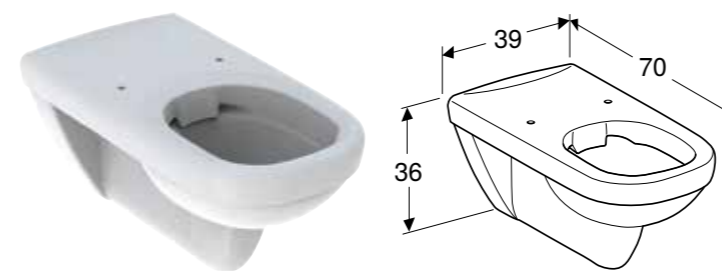

GEBERIT SELNOVA COMFORT SQUARE KONZOLNA WC ŠOLJA, PRODUŽENE DUBINE, RIMFREE

Prednosti

Konzolni element • Rimfree • Za osobe sa invaliditetom • Tip 1, puno ispiranje 6 / 5 l, prema propisu EN 997 • Ispiranje sa 4,5 l • Produžena dubina • Keramički obod za zaštitu od bočnog klizanja WC sedišta • Četvrtasti dizajn

Br. art.	Boja / površina	B [cm]	H [cm]	T [cm]
500.791.01.7	bela	39 cm	36 cm	70 cm

U isporuci od: april 2023

Mogućnost kombinovanja sa

- Geberit Selnova Comfort Square WC sedište, za osobe sa invaliditetom, pričvršćenje sa donje strane → s. 434
- Geberit Selnova Comfort Square WC sedište za osobe sa invaliditetom, pričvršćenje odozdo → s. 437