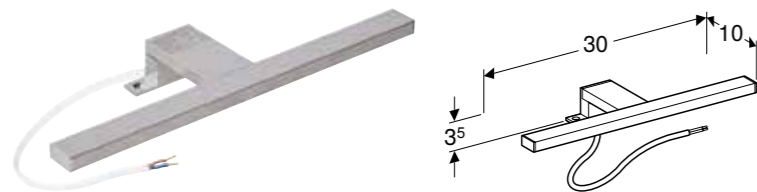

GEBERIT SVETLO ZA ORMARIĆ SA OGLEDALOM

Br. art.	Boja svetla
501.280.00.1	4000 K

GEBERIT MAGNETNI DRŽAČ

Prednosti
Samolepljivi

Br. art.	B [cm]	H [cm]	T [cm]
510010000	10 cm	2 cm	0,5 cm