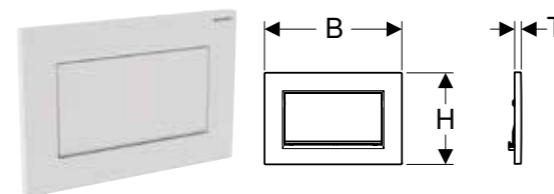

GEBERIT SIGMA30 TIPKA ZA AKTIVIRANJE, ZA START/STOP ISPIRANJE, PRIČVRŠĆUJE SE VIJCIMA

Prednosti

Čeono aktiviranje • Zvučno izolovane poluge za aktiviranje, brzo podesive bez alata

Br. art.	Boja / površina	Materijal proizvoda	B [cm]	H [cm]	T [cm]
115.893.14.1	Ploča i taster: crni mat lakirani, sa slojem easy-to-clean Ukrasne trake: sjajni hrom	cink liven pod pritiskom	24,6 cm	16,4 cm	1,2 cm
115.893.45.1	pozlaćena	cink liven pod pritiskom	24,6 cm	16,4 cm	1,2 cm
115.893.JT.1	Ploča i taster: beli mat lakirani, sa slojem easy-to-clean Ukrasne trake: sjajni hrom	cink liven pod pritiskom	24,6 cm	16,4 cm	1,2 cm
115.893.KJ.1	Ploča i taster: beli Ukrasne trake: sjajni hrom	cink liven pod pritiskom	24,6 cm	16,4 cm	1,2 cm
115.893.KX.1	Ploča i taster: hromirani, četkani, sa slojem easy-to-clean Ukrasne trake: sjajni hrom	cink liven pod pritiskom	24,6 cm	16,4 cm	1,2 cm
115.893.KY.1	Ploča i taster: sjajni hrom Ukrasne trake: hromirane, četkane	cink liven pod pritiskom	24,6 cm	16,4 cm	1,2 cm