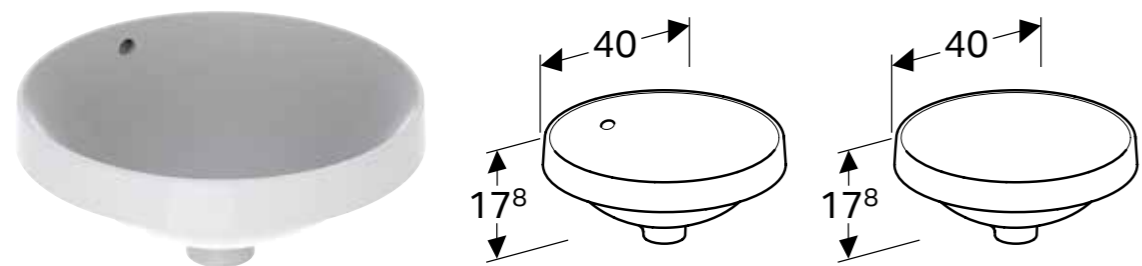

GEBERIT VARIFORM UGRADNI UMIVAONIK, OKRUGLI

Prednosti

Okruglo • Jednostavna montaža zahvaljujući isporučenom izreznom šablonu

Br. art.	Boja / površina	Otvor slavine	Preliv	H [cm]
500.700.01.2	bela	bez	vidljivo	17,8 cm
500.702.01.2*	bela	bez	bez	17,8 cm

* Proizvodnja prema porudžbini