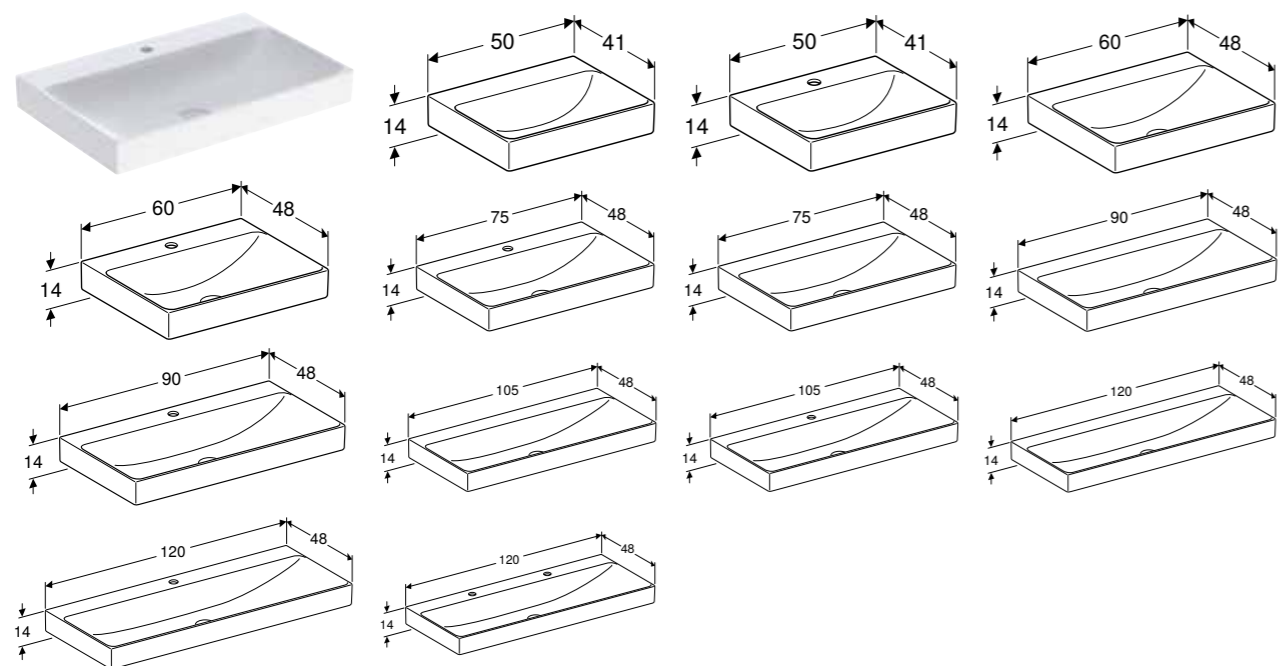

GEBERIT ONE UMIVAONIK, VERTIKALNI ODVOD

Prednosti

Mogućnost ugradnje sa ormarićem za umivaonik • Vertikalni odvod

Br. art.	Boja / površina	Otvor slavine	Preliv	Širina donjeg ormara [cm]	H [cm]	T [cm]
B / širina: 50 cm						
505.021.01.6	bela / KeraTect	bez	bez	- cm	14 cm	41 cm
505.020.01.6	bela / KeraTect	na sredini	bez	- cm	14 cm	41 cm
B / širina: 60 cm						
505.021.01.1	bela / KeraTect	bez	bez	60 cm	14 cm	48 cm
505.020.01.1	bela / KeraTect	na sredini	bez	60 cm	14 cm	48 cm
B / širina: 75 cm						
505.021.01.2	bela / KeraTect	bez	bez	75 cm	14 cm	48 cm
505.020.01.2	bela / KeraTect	na sredini	bez	75 cm	14 cm	48 cm
B / širina: 90 cm						
505.021.01.3	bela / KeraTect	bez	bez	90 cm	14 cm	48 cm
505.020.01.3	bela / KeraTect	na sredini	bez	90 cm	14 cm	48 cm
B / širina: 105 cm						
505.021.01.4	bela / KeraTect	bez	bez	105 cm	14 cm	48 cm
505.020.01.4	bela / KeraTect	na sredini	bez	105 cm	14 cm	48 cm
B / širina: 120 cm						
505.021.01.5	bela / KeraTect	bez	bez	102 cm	14 cm	48 cm
505.022.01.5	bela / KeraTect	levo i desno	bez	120 cm	14 cm	48 cm
505.020.01.5	bela / KeraTect	na sredini	bez	120 cm	14 cm	48 cm

Mogućnost kombinovanja sa

- Geberit ONE ormarić za umivaonik, sa dve fioke → s. 233
- Geberit ONE ormarić za umivaonik, sa jednom fiokom → s. 235