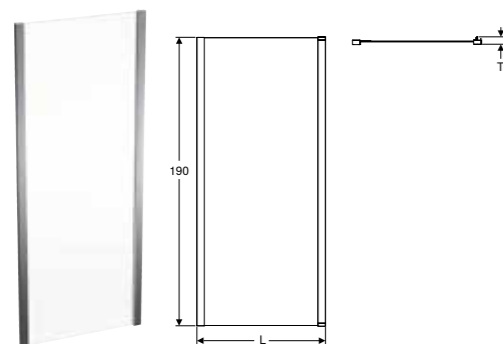

GEBERIT BOČNA PREGRADA ZA GEO VRATA

Prednosti

Uokvirjeno • Jednoslojno sigurnosno staklo sa nanopremazom • Ploča, okretna za 180° • Pravo

Br. art.	Boja / površina	L [cm]	H [cm]	T [cm]
560.107.00.2	srebrne boje / staklo, transparentno	71–76 cm	190 cm	7,6 cm
560.117.00.2	srebrne boje / staklo, transparentno	75–80 cm	190 cm	8 cm
560.127.00.2	srebrne boje / staklo, transparentno	85–90 cm	190 cm	9 cm

U isporuci od: januar 2023

Mogućnost kombinovanja sa

• Geberit produžni profil za GEO vrata → s. 525