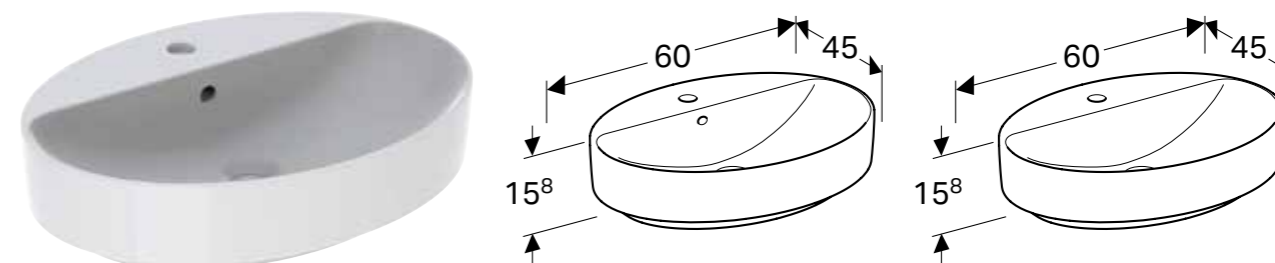

GEBERIT VARIFORM NADGRADNI UMIVAONIK, OVALNI, SA PLOČOM I OTVOROM ZA ARMATURU

Prednosti

Odgovara uz svaki kupatilski nameštaj VariForm • Ovalna • Jednostavna montaža zahvaljujući isporučenom izreznom šablonu • Mogućnost ugradnje sa ormarićem za umivaonik

Br. art.	Boja / površina	Otvor slavine	Preliv	H [cm]	T [cm]
B / širina: 60 cm					
500.772.01.2	bela	na sredini	vidljivo	15,8 cm	45 cm
500.773.01.2*	bela	na sredini	bez	15,8 cm	45 cm

* Proizvodnja prema porudžbini

Mogućnost kombinovanja sa

- Geberit VariForm ormarić za nadgradni umivaonik, sa jednom fiokom, površinom za odlaganje i sifonom → s. 449
- Geberit VariForm ormarić za nadgradni umivaonik, sa dve fioke, površinom za odlaganje i sifonom → s. 450
- Geberit VariForm ormarić za nadgradni umivaonik, sa tri fioke, površinom za odlaganje i sifonom → s. 451