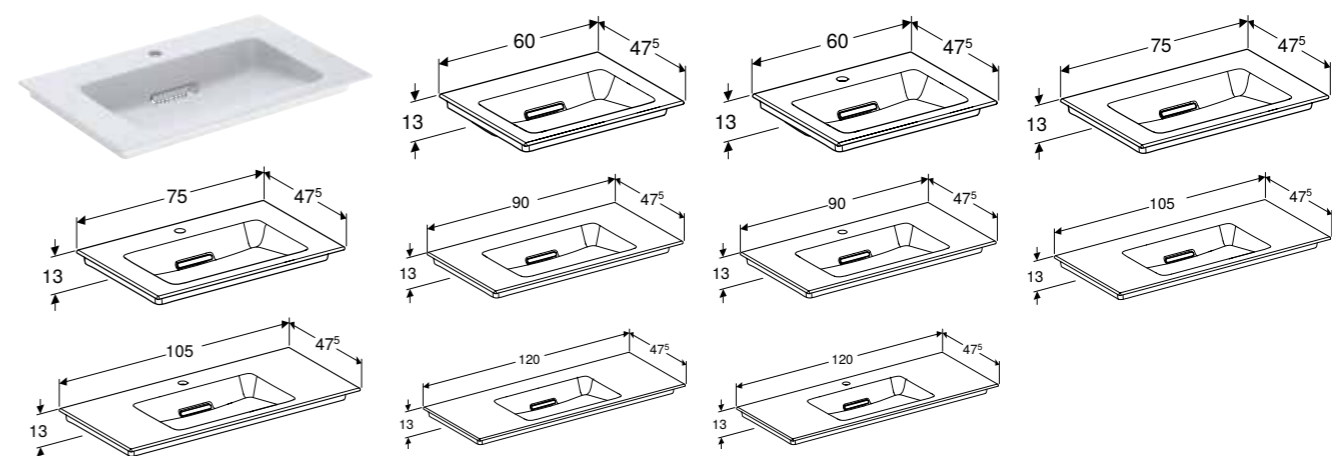

GEBERIT ONE UGRADNI UMIVAONIK, HORIZONTALNI ODVOD

Prednosti

Horizontalni odvod • Uska ivica • Funkcija preliva, nevidljiva • Aktiviranje preko spone • Sa integrisanim filterom za dlake • Higijenski zahvaljujući optimalnom strujanju

Br. art.	Boja / površina	Otvor slavine	Preliv	Površina za odlaganje	Širina donjeg ormara [cm]	H [cm]	T [cm]
B / širina: 60 cm							
505.001.00.1	Umivaonik: bela / KeraTect Maska: sjajna	bez	bez	sa obe strane	60 cm	13 cm	48 cm
505.002.00.1	Umivaonik: bela / KeraTect Maska: sjajna	na sredini	bez	sa obe strane	60 cm	13 cm	48 cm
B / širina: 75 cm							
505.003.00.1	Umivaonik: bela / KeraTect Maska: sjajna	bez	bez	sa obe strane	75 cm	13 cm	48 cm
505.004.00.1	Umivaonik: bela / KeraTect Maska: sjajna	na sredini	bez	sa obe strane	75 cm	13 cm	48 cm
B / širina: 90 cm							
505.005.00.1	Umivaonik: bela / KeraTect Maska: sjajna	bez	bez	sa obe strane	90 cm	13 cm	48 cm
505.006.00.1	Umivaonik: bela / KeraTect Maska: sjajna	na sredini	bez	sa obe strane	90 cm	13 cm	48 cm
B / širina: 105 cm							
505.014.00.1	Umivaonik: bela / KeraTect Maska: sjajna	bez	bez	sa obe strane	105 cm	13 cm	48 cm
505.015.00.1	Umivaonik: bela / KeraTect Maska: sjajna	na sredini	bez	sa obe strane	105 cm	13 cm	48 cm
B / širina: 120 cm							
505.016.00.1	Umivaonik: bela / KeraTect Maska: sjajna	bez	bez	sa obe strane	120 cm	13 cm	48 cm
505.017.00.1	Umivaonik: bela / KeraTect Maska: sjajna	na sredini	bez	sa obe strane	120 cm	13 cm	48 cm

Mogućnost kombinovanja sa

- Geberit ONE ormarić za umivaonik, sa dve fioke → s. 233
- Geberit ONE ormarić za umivaonik, sa jednom fiokom → s. 235