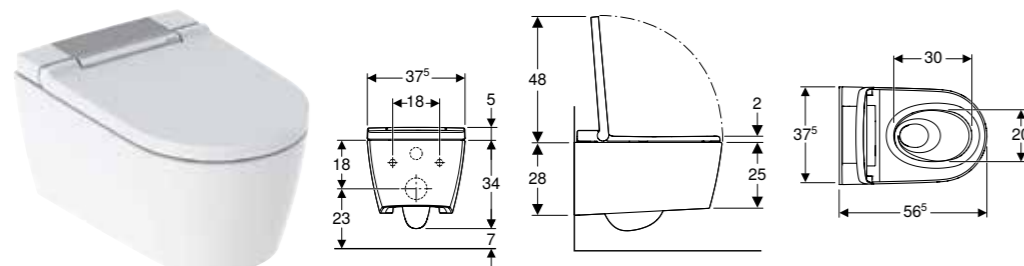

GEBERIT AQUACLEAN SELA TUŠ WC KOMPLET, KONZOLNA WC ŠOLJA

Prednosti

Priprema tople vode preko protočnog bojlera • Tuš za analni predeo sa tehnologijom tuširanja WhirlSpray • Zasebna prskalica za dame u zaštićenom položaju mirovanja • Temperatura vode tuša, podesiva • Jačina mlaza, podesiva u 5 nivoa • Ručica tuša sa mogućnošću pozicioniranja u pet nivoa • Podesivi oscilujući mlaz (automatsko kretanje ručice tuša napred-nazad) • Automatsko ispiranje prskalice svežom vodom pre i nakon upotrebe • Program za uklanjanje kamenca • WC šolja bez ivice za ispiranje sa tehnikom ispiranja TurboFlush • Detekcija korisnika • WC sedište i WC poklopac sa funkcijom sporog spuštanja • Poklopac WC-a sa opcijom SoftOpening • Aktiviranje svetla za orijentaciju preko senzora osvetljenja • Svetlo za orijentaciju je podesivo u sedam boja • Funkcije i podešavanja preko daljinskog upravljača • Mogućnost programiranja četiri postavke korisnika • Kompatibilno Geberit Home aplikacijom • Priključak vode bočno sa leve strane skriven iza WC šolje • Glavni priključak sa trožilnim vodom sa plaštom, bočno desno, sakriven iza WC šolje • Mogućnost spoljnog priključka vode pomoću pribora, bočno levo • Glavni priključak, eksterni, moguć preko utičnice na desnoj strani • Dozvola u skladu sa standardom (DIN) EN 1717 / (DIN) EN 13077

Br. art.	Boja / površina
146.223.11.1	WC šolja: bela / KeraTect Dizajn maska: bela
146.223.21.1	WC šolja: bela / KeraTect Dizajn maska: sjajni hrom
146.223.JT.1	N WC šolja: bela mat Dizajn maska: bela mat

N: Novo, u isporuci od: april 2023