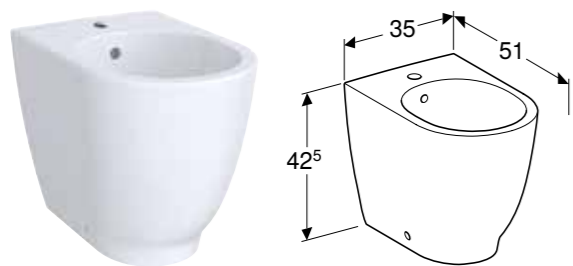

GEBERIT ACANTO PODNI BIDE U RAVNI ZIDA, SKRIVENO KAČENJE

Prednosti

Podni • U ravni zida • Skriveni priključak vode • Smanjena dubina • Skriveno kačenje • Skriveno učvršćenje

Br. art.	Boja / površina	Preliv	B [cm]	H [cm]	T [cm]
500.603.01.2	bela	vidljivo	35 cm	42,5 cm	51 cm