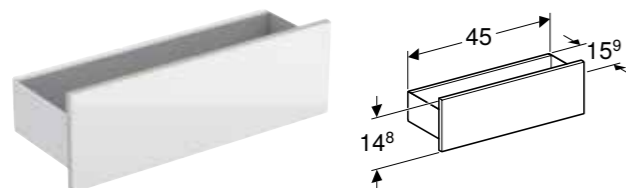

GEBERIT ACANTO ZIDNA POLICA

Prednosti

FSC™ C134279 sertifikovan • Konzolni element • Sa tri kukice za peškire • Otporno na vlagu • Front od iverice sa staklenom maskom • Isporučeno u predmontiranom stanju

Br. art.	Boja / površina	B [cm]	H [cm]	T [cm]
500.617.01.2	Telo: bela / sa zaštitnim premazom mat Prednja strana: bela / staklo sjajno	45 cm	14,8 cm	15,9 cm
500.617.JL.2	Telo: peščanosiva / sa zaštitnim premazom mat Prednja strana: peščanosiva / staklo sjajno	45 cm	14,8 cm	15,9 cm
500.617.JK.2	Telo: lava / sa zaštitnim premazom mat Prednja strana: lava / staklo sjajno	45 cm	14,8 cm	15,9 cm
500.617.16.1	Telo: crna / sa zaštitnim premazom mat Prednja strana: crna / staklo sjajno	45 cm	14,8 cm	15,9 cm

Mogućnost kombinovanja sa

- Geberit Acanto element sa ogledalom sa osvetljenjem i dvoje vrata → s. 306