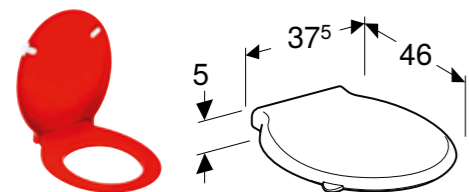

GEBERIT SELNOVA COMFORT WC SEDIŠTE ZA OSOBE SA INVALIDITETOM, PRIČVRŠČENJE ODOZDO

Prednosti

Za osobe sa invaliditetom • Za vratilo šarke od nerđajućeg čelika, prolazno • Poklopac WC-a, preklapajući

Br. art.	Boja / površina	Funkcija sporog spuštanja	Šarka sa brzim zatezanjem
500.133.00.2	crveni ruž	ne	ne

Mogućnost kombinovanja sa

- Geberit Selnova Comfort konzolna WC šolja, produžena dubina, Rimfree → s. 428
- Geberit Selnova Comfort konzolna WC šolja, produžena dubina → s. 428
- Geberit Selnova Comfort podna WC šolja za predzidni vodokotlić za monoblok, horizontalni odvod, Rimfree → s. 430
- Geberit Selnova Comfort podna WC šolja za monoblok, horizontalni odvod, izdignuta → s. 431