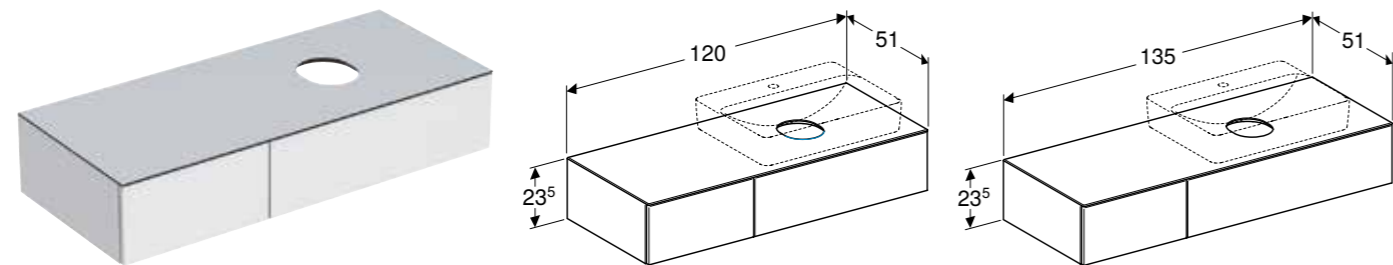

GEBERIT VARIFORM ORMARIĆ ZA NADGRADNI UMIVAONIK, SA DVE FIOKE, POVRŠINOM ZA ODLAGANJE I SIFONOM

Prednosti

Odgovara uz sve nadgradne umivaonike VariForm • FSC™ C134279 sertifikovan • Konzolni element • Sa dve fioke • Mehanizam za otvaranje sa aktiviranjem pritiskom • Fioka sa samouvlačenjem • Fioke bez izreza za sifon • Otporno na vlagu • Isporučeno u predmontiranom stanju • Pokrivna ploča od kompaktnog laminata • Nadgradni umivaonik može da se montira levo ili desno

Br. art.	Boja / površina	H [cm]	T [cm]
B / širina: 120 cm			
501.171.00.1	Telo i front: bela / lakirano visoki sjaj Pokrivna ploča: bela / presvučeno melaminom mat	23,5 cm	51 cm
501.172.00.1 *	Telo i front: lava / lakirano mat Pokrivna ploča: lava / presvučeno melaminom, mat	23,5 cm	51 cm
501.174.00.1 *	Telo i front: orahovina, američki orah / melamin tekstura drveta Pokrivna ploča: orahovina, američki orah / melamin tekstura drveta	23,5 cm	51 cm
501.175.00.1	Telo i front: hrast / melamin tekstura drveta Pokrivna ploča: hrast / melamin tekstura drveta	23,5 cm	51 cm
B / širina: 135 cm			
501.177.00.1	Telo i front: bela / lakirano visoki sjaj Pokrivna ploča: bela / presvučeno melaminom mat	23,5 cm	51 cm
501.178.00.1 *	Telo i front: lava / lakirano mat Pokrivna ploča: lava / presvučeno melaminom, mat	23,5 cm	51 cm
501.180.00.1 *	Telo i front: orahovina, američki orah / melamin tekstura drveta Pokrivna ploča: orahovina, američki orah / melamin tekstura drveta	23,5 cm	51 cm
501.181.00.1	Telo i front: hrast / melamin tekstura drveta Pokrivna ploča: hrast / melamin tekstura drveta	23,5 cm	51 cm

* Proizvodnja prema porudžbini

Mogućnost kombinovanja sa