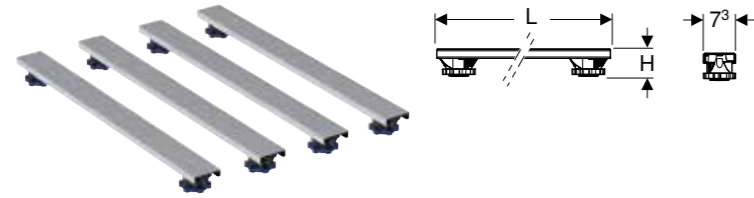

GEBERIT SET NOGARA I TRAVERZI, ZA TUŠ KADE OD KAMENE SMOLE, OD 140 CM

Prednosti

Podesive noge • Podesiv po visini bez alata

Br. art.	B [cm]	L [cm]	H [cm]
554.956.00.1	7,3 cm	62,5 cm	6,2–12 cm
554.956.00.2	7,3 cm	62,5 cm	9,2–21 cm
554.959.00.1	7,3 cm	70 cm	6,2–12 cm
554.959.00.2	7,3 cm	70 cm	9,2–21 cm
554.962.00.1	7,3 cm	80 cm	6,2–12 cm
554.962.00.2	7,3 cm	80 cm	9,2–21 cm