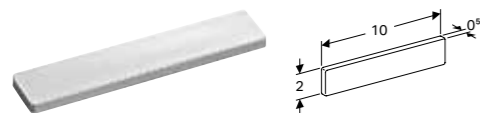

GEBERIT MAGNETNI DRŽAČ

Prednosti
Samolepljivi

Br. art.	B [cm]	H [cm]	T [cm]
510010000	10 cm	2 cm	0,5 cm