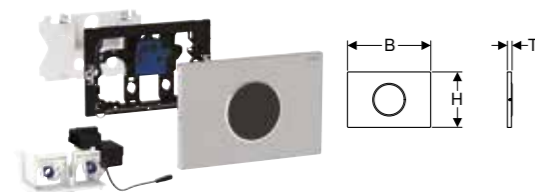

GEBERIT UREĐAJ ZA ISPIRANJE WC-A SA ELEKTRONSKIM AKTIVIRANJEM ISPIRANJA, MREŽNO NAPAJSANJE, DVOKOLIČINSKO ISPIRANJE, TIPKA ZA AKTIVIRANJE SIGMA10, AUTOMATSKO / BESKONTAKTNO / PRIČVRŠĆUJE SE VIJCIMA

Prednosti

Ručno pokretanje ispiranja, beskontaktno • Automatsko pokretanje ispiranja • Beskontaktna aktivacija jednokoličinskog ili dvokoličinskog ispiranja približavanjem ruke • Aktiviranje ispiranja, moguće preko eksternog tastera • Tipka za aktiviranje, pričvršćuje se vijcima • Napajanje strujom preko eksterne jedinice napajanja • Transformacija mrežnog napona u nizak napon 12 V DC • Rad pod niskim naponom, bez mrežnog napona u vodokotliću • Sa utičnicom koja se ne može greškom zameniti • Infracrvena detekcija korisnika sa ignorisanjem pozadine • IC senzor, samopodešavajući • Sigurna detekcija rastojanja pomoću infracrvenih zraka • Interval ispiranja, prethodno podešen • Interval ispiranja, podesiv • Predispiranje, podesivo • Minimalno vreme zadržavanja, podesivo • Podešavanja uređaja i rukovanje pomoću mobilnog uređaja putem integrisanog Bluetooth® interfejsa • Kompatibilno sa Geberit Control aplikacijom • Bežično povezivanje sa Geberit mrežnim prolazom putem GEBUS konvertera • Bežično povezivanje sa Geberit mrežnim prolazom preko Bluetooth® veze • Kompatibilno sa Geberit Connect • Kompatibilno sa Geberit servisnim upravljačem • Aktiviranje ispiranja, može se deaktivirati • Mehanizam za podizanje, niskošumni • Električni uređaj za podizanje, sa samostalnom kalibracijom • Antivandal zaštita • Lako se održava i čisti

Br. art.	Boja / površina	Materijal proizvoda	B [cm]	H [cm]	T [cm]
115.906.16.6	Ploča: crna mat, sa slojem easy-to-clean Ukrasni prsten: crni	nerđajući čelik	24,6 cm	16,4 cm	1,5 cm
115.906.DW.6	Ploča: crna Ukrasni prsten: crni mat	nerđajući čelik	24,6 cm	16,4 cm	1,5 cm

U isporuci od: april 2023

Mogućnost kombinovanja sa

- Geberit ugradni set za montažu sa jedinicom napajanja, za uređaj za ispiranje WC-a sa elektronskim aktiviranjem ispiranja, 12 V
- Geberit set Power & Connect kutija i jedinica napajanja za element za konzolnu WC šolju → s. 565
- Komplet jedinice napajanja 230 V / 12 V / 50 Hz, sa kablom za strujno napajanje dužine 1,8 m i kombinovanom priključnom doznom