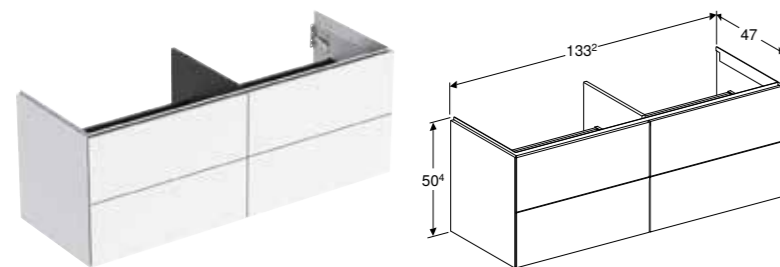

* Proizvodnja prema porudžbini

Mogućnost kombinovanja sa

- Geberit ONE umivaonik, horizontalni odvod → s. 224
- Geberit ONE umivaonik, horizontalni odvod, površina za odlaganje desno → s. 225
- Geberit ONE umivaonik, horizontalni odvod, površina za odlaganje levo → s. 225
- Geberit ONE umivaonik, vertikalni odvod → s. 226
- Geberit ONE ugradni umivaonik, horizontalni odvod → s. 227
- Geberit ONE ugradni umivaonik, horizontalni odvod, površina za odlaganje desno → s. 228
- Geberit ONE ugradni umivaonik, horizontalni odvod, površina za odlaganje levo → s. 228
- Geberit ONE ugradni umivaonik, vertikalni odvod → s. 229
- Geberit ONE nadgradni umivaonik u obliku školjke, horizontalni odvod → s. 230
- Geberit ONE nadgradni umivaonik u obliku školjke, vertikalni odvod → s. 230
- Geberit ONE nadgradni umivaonik, pravougaoni, horizontalni odvod → s. 231
- Geberit ONE nadgradni umivaonik, pravougaoni, vertikalni odvod → s. 232
- Geberit ONE bočni ormarić sa jednom fiokom → s. 237
- Geberit ONE bočni ormarić sa dve fioke → s. 237
- Geberit ONE bočni element → s. 238

GEBERIT ONE ORMARIĆ ZA UMIVAONIK, SA ČETIRI FIOKE

Prednosti

FSC™ C134279 sertifikovan • Konzolni element • Potpuno iskoristiv prostor za odlaganje u gornjoj fioci • Sa četiri fioke • Mehanizam za otvaranje sa aktiviranjem pritiskom • Fioka sa samouvlačenjem • Otporno na vlagu • Isporučeno u predmontiranom stanju

Br. art.	Boja / površina	Širina umivaonika [cm]	B [cm]	H [cm]	T [cm]
505.266.00.1	bela / lakirana, visoki sjaj	135 cm	133,2 cm	50,4 cm	47 cm
505.266.00.2 *	bela / lakirana, mat	135 cm	133,2 cm	50,4 cm	47 cm
505.266.00.3	lava / lakirana, mat	135 cm	133,2 cm	50,4 cm	47 cm
505.266.00.4 *	peskovitosiva / lakirana, visoki sjaj	135 cm	133,2 cm	50,4 cm	47 cm
505.266.00.5	hrast / melamin struktura drveta	135 cm	133,2 cm	50,4 cm	47 cm
505.266.00.6 *	orahovina, američki orah / melamin struktura drveta	135 cm	133,2 cm	50,4 cm	47 cm
505.266.00.7 *	greige / lakirana, mat	135 cm	133,2 cm	50,4 cm	47 cm
505.266.00.8 *	Crno / lakirana, mat	135 cm	133,2 cm	50,4 cm	47 cm

* Proizvodnja prema porudžbini

Mogućnost kombinovanja sa

- Geberit ONE nadgradni umivaonik u obliku školjke, horizontalni odvod → s. 230
- Geberit ONE nadgradni umivaonik u obliku školjke, vertikalni odvod → s. 230
- Geberit ONE nadgradni umivaonik, pravougaoni, horizontalni odvod → s. 231
- Geberit ONE nadgradni umivaonik, pravougaoni, vertikalni odvod → s. 232
- Geberit ONE bočni ormarić sa jednom fiokom → s. 237
- Geberit ONE bočni ormarić sa dve fioke → s. 237
- Geberit ONE bočni element → s. 238