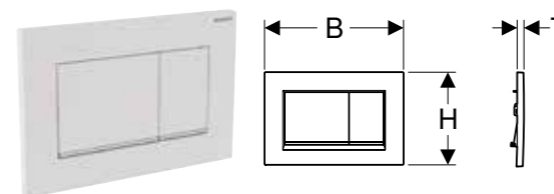

GEBERIT SIGMA30 TIPKA ZA AKTIVIRANJE, ZA DVOKOLIČINSKO ISPIRANJE

Prednosti

Čeono aktiviranje • Zvučno izolovane poluge za aktiviranje, brzo podesive bez alata

Br. art.	Boja / površina	Materijal proizvoda	B [cm]	H [cm]	T [cm]
115.883.01.1	Ploča i tasteri: beli mat lakirani, sa slojem easy-to-clean Ukrasne trake: bele	plastika	24,6 cm	16,4 cm	1,2 cm
115.883.11.1	Ploča i tasteri: beli Ukrasne trake: bele mat	plastika	24,6 cm	16,4 cm	1,2 cm
115.883.14.1	Ploča i tasteri: crni mat lakirani, sa slojem easy-to-clean Ukrasne trake: sjajni hrom	plastika	24,6 cm	16,4 cm	1,2 cm
115.883.16.1	Ploča i tasteri: crni mat lakirani, sa slojem easy-to-clean Ukrasne trake: crne	plastika	24,6 cm	16,4 cm	1,2 cm
115.883.DW.1	Ploča i tasteri: crni Ukrasne trake: crne mat	plastika	24,6 cm	16,4 cm	1,2 cm
115.883.JQ.1	Ploča i taster: mat hrom-lakirani, sa slojem easy-to-clean Ukrasne trake: sjajni hrom	plastika	24,6 cm	16,4 cm	1,2 cm
115.883.JT.1	Ploča i tasteri: beli mat lakirani, sa slojem easy-to-clean Ukrasne trake: sjajni hrom	plastika	24,6 cm	16,4 cm	1,2 cm
115.883.KH.1	Ploča i tasteri: sjajni hrom Ukrasne trake: mat hrom	plastika	24,6 cm	16,4 cm	1,2 cm
115.883.KJ.1	Ploča i tasteri: beli Ukrasne trake: sjajni hrom	plastika	24,6 cm	16,4 cm	1,2 cm
115.883.KK.1	Ploča i tasteri: beli Ukrasne trake: pozlaćene	plastika	24,6 cm	16,4 cm	1,2 cm
115.883.KM.1	Ploča i tasteri: crni Ukrasne trake: sjajni hrom	plastika	24,6 cm	16,4 cm	1,2 cm