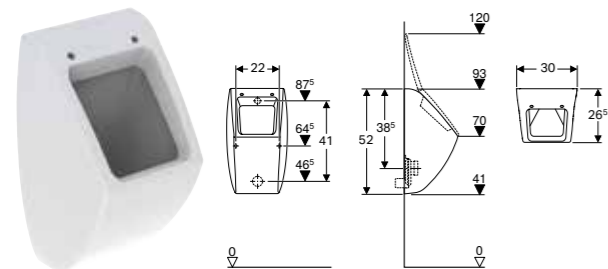

GEBERIT PAREO PISOAR ZA POKLOPAC, DOVOD SA ZADNJE STRANE, ODVOD KA ZADNJOJ STRANI

Prednosti

Konzolni element • Sa ispirnom ivicom • Sifon, skriveni • Skriveno učvršćenje • Ispunjava zahteve standarda EN 13407

Br. art.	Boja / površina	Odvod	Dovodni vod	B [cm]	H [cm]	T [cm]
236100000	bela	prema nazad	pozadi	30 cm	52 cm	26,5 cm