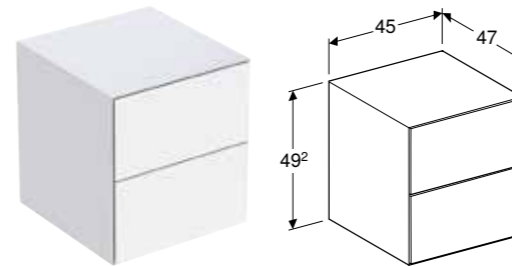

GEBERIT ONE BOČNI ORMARIĆ SA DVE FIOKE

Prednosti

FSC™ C134279 sertifikovan • Konzolni element • Sa dve fioke • Mehanizam za otvaranje sa aktiviranjem pritiskom • Fioka sa samouvlačenjem • Otporno na vlagu • Isporučeno u predmontiranom stanju

Br. art.	Boja / površina	B [cm]	H [cm]	T [cm]
505.077.00.1	bela / lakirana, visoki sjaj	45 cm	49,2 cm	47 cm
505.077.00.2 *	bela / lakirana, mat	45 cm	49,2 cm	47 cm
505.077.00.3	lava / lakirana, mat	45 cm	49,2 cm	47 cm
505.077.00.4 *	peskovitosiva / lakirana, visoki sjaj	45 cm	49,2 cm	47 cm
505.077.00.5	hrast / melamin struktura drveta	45 cm	49,2 cm	47 cm
505.077.00.6 *	orahovina, američki orah / melamin struktura drveta	45 cm	49,2 cm	47 cm
505.077.00.7 *	greige / lakirana, mat	45 cm	49,2 cm	47 cm
505.077.00.8 *	Matirana crna	45 cm	49,2 cm	47 cm

* Proizvodnja prema porudžbini

Mogućnost kombinovanja sa

- Geberit ONE poklopac za bočni ormarić i bočni element, keramika → s. 252
- Geberit ONE poklopac za bočni ormarić i bočni element, staklo → s. 251
- Geberit ONE ormarić za umivaonik, sa jednom fiokom → s. 235
- Geberit ONE ormarić za umivaonik, sa dve fioke → s. 236
- Geberit ONE ormarić za umivaonik, sa dve fioke → s. 233
- Geberit ONE ormarić za umivaonik, sa četiri fioke → s. 234