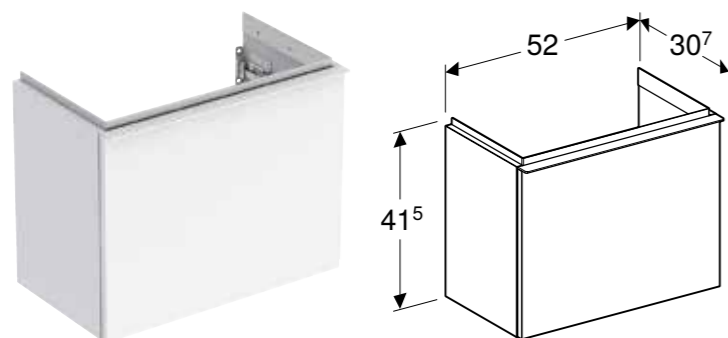

GEBERIT ICON ORMARIĆ ZA UMIVAONIK ZA PRANJE RUKU, SA JEDNOM FIOKOM

Prednosti

FSC™ C134279 sertifikovan • Konzolni element • Sa jednom fiokom • Ručka za otvaranje • Fioka sa samouvlačenjem • Zamenjiva drška • Fioka bez izreza za sifon • Otporno na vlagu • Isporučeno u predmontiranom stanju

Br. art.	Boja / površina	B [cm]	H [cm]	T [cm]
Širina umivaonika: 53 cm				
502.302.01.1	Telo i front: bela / lakirano visoki sjaj Drška: bela / završna obrada pečenim lakom, mat	52 cm	41,5 cm	30,7 cm
502.302.01.2	Telo i front: bela / lakirano visoki sjaj Drška: sjajna hrom	52 cm	41,5 cm	30,7 cm
502.302.01.3 *	Telo i front: bela / lakirana mat Drška: bela / završna obrada pečenim lakom, mat	52 cm	41,5 cm	30,7 cm
502.302.JH.1	Telo i front: hrast / melamin tekstura drveta Drška: lava / završna obrada pečenim lakom, mat	52 cm	41,5 cm	30,7 cm
502.302.JK.1	Telo i front: lava / lakirano mat Drška: lava / završna obrada pečenim lakom, mat	52 cm	41,5 cm	30,7 cm
502.302.JL.1 *	Telo i front: peščanosiva / lakirano visokog sjaja Drška: peščanosiva / završna obrada pečenim lakom, mat	52 cm	41,5 cm	30,7 cm
502.302.JR.1 *	Telo i front: orahovina, američki orah / melamin tekstura drveta Drška: lava / završna obrada pečenim lakom, mat	52 cm	41,5 cm	30,7 cm

* Proizvodnja prema porudžbini

Mogućnost kombinovanja sa

- Geberit Option Plus Square ogledalo sa direktnim i indirektnim osvetljenjem → s. 456
- Geberit Option Oval ogledalo sa indirektnim osvetljenjem → s. 457
- Geberit Option Round ogledalo sa direktnim i indirektnim osvetljenjem → s. 457
- Geberit iCon umivaonik za pranje ruku, sa površinom za odlaganje → s. 312
- Geberit iCon Light umivaonik za pranje ruku, sa površinom za odlaganje → s. 314
- Geberit iCon bočni element → s. 336
- Geberit Option Plus ogledalo sa direktnim i indirektnim osvetljenjem