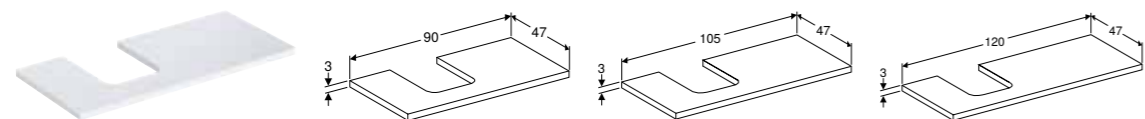

GEBERIT ONE PLOČA UMIVAONIKA SA IZREZOM PO SREDINI, KERAMIKA, ZA NADGRADNI UMIVAONIK U OBLIKU ŠKOLJKE

Br. art.	Boja / površina	H [cm]	T [cm]
B / širina: 120 cm			
505.105.00.1 *	bela mermerni dizajn / mat	2 cm	47 cm
505.105.00.2 *	crna mermerni dizajn / mat	2 cm	47 cm

* Proizvodnja prema porudžbini

Mogućnost kombinovanja sa

- Geberit ONE nadgradni umivaonik u obliku školjke, horizontalni odvod → s. 230
- Geberit ONE nadgradni umivaonik u obliku školjke, vertikalni odvod → s. 230

GEBERIT ONE PLOČA UMIVAONIKA SA IZREZOM LEVO, ZA NADGRADNI UMIVAONIK U OBLIKU ŠKOLJKE

Prednosti

FSC™ C134279 sertifikovan • Otporno na vlagu

Br. art.	Boja / površina	H [cm]	T [cm]
B / širina: 90 cm			
505.293.00.1 *	bela / lakirana, visoki sjaj	3 cm	47 cm
505.293.00.2 *	bela / lakirana, mat	3 cm	47 cm
505.293.00.3 *	lava / lakirana, mat	3 cm	47 cm
505.293.00.4 *	peskovitosa / lakirana, visoki sjaj	3 cm	47 cm
505.293.00.5 *	hrast / melamin struktura drveta	3 cm	47 cm
505.293.00.6 *	orahovina, američki orah / melamin struktura drveta	3 cm	47 cm
505.293.00.7 *	greige / lakirana, mat	3 cm	47 cm
B / širina: 105 cm			
505.294.00.1 *	bela / lakirana, visoki sjaj	3 cm	47 cm
505.294.00.2 *	bela / lakirana, mat	3 cm	47 cm
505.294.00.3 *	lava / lakirana, mat	3 cm	47 cm
505.294.00.4 *	peskovitosa / lakirana, visoki sjaj	3 cm	47 cm
505.294.00.5 *	hrast / melamin struktura drveta	3 cm	47 cm
505.294.00.6 *	orahovina, američki orah / melamin struktura drveta	3 cm	47 cm
505.294.00.7 *	greige / lakirana, mat	3 cm	47 cm
B / širina: 120 cm			
505.295.00.1 *	bela / lakirana, visoki sjaj	3 cm	47 cm
505.295.00.2 *	bela / lakirana, mat	3 cm	47 cm
505.295.00.3 *	lava / lakirana, mat	3 cm	47 cm
505.295.00.4 *	peskovitosa / lakirana, visoki sjaj	3 cm	47 cm
505.295.00.5 *	hrast / melamin struktura drveta	3 cm	47 cm
505.295.00.6 *	orahovina, američki orah / melamin struktura drveta	3 cm	47 cm
505.295.00.7 *	greige / lakirana, mat	3 cm	47 cm

* Proizvodnja prema porudžbini

Mogućnost kombinovanja sa

- Geberit ONE nadgradni umivaonik u obliku školjke, horizontalni odvod → s. 230
- Geberit ONE nadgradni umivaonik u obliku školjke, vertikalni odvod → s. 230
- P-nosač za Geberit ONE ploču umivaonika → s. 248

GEBERIT ONE PLOČA UMIVAONIKA SA IZREZOM LEVO, KERAMIKA, ZA NADGRADNI UMIVAONIK U OBLIKU ŠKOLJKE

Br. art.	Boja / površina	H [cm]	T [cm]
B / širina: 120 cm			
505.125.00.1 *	bela mermerni dizajn / mat	2 cm	47 cm
505.125.00.2 *	crna mermerni dizajn / mat	2 cm	47 cm

* Proizvodnja prema porudžbini

Mogućnost kombinovanja sa

- Geberit ONE nadgradni umivaonik u obliku školjke, horizontalni odvod → s. 230
- Geberit ONE nadgradni umivaonik u obliku školjke, vertikalni odvod → s. 230