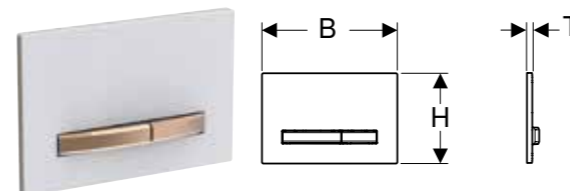

GEBERIT SIGMA50 TIPKA ZA AKTIVIRANJE, ZA DVOKOLIČINSKO ISPIRANJE, CRVENOZLATNA BOJA METALA

Prednosti

Čeono aktiviranje • Tipke za aktiviranje i pričvrtna ploča sa slojem easy-to-clean • Zvučno izolovane poluge za aktiviranje, brzo podesive bez alata

Br. art.	Boja / površina	Materijal proizvoda	B [cm]	H [cm]	T [cm]
115.670.00.2	Osnovna ploča i tasteri: crvena pozlaćena Pokrivna ploča: specifično za kupca	cink liven pod pritiskom	24,6 cm	16,4 cm	1 cm
115.670.11.2	Osnovna ploča i tasteri: crvena pozlaćena Pokrivna ploča: bela	cink liven pod pritiskom / plastika	24,6 cm	16,4 cm	1,3 cm
115.670.DW.2	Osnovna ploča i tasteri: crvena pozlaćena Pokrivna ploča: crna	cink liven pod pritiskom / plastika	24,6 cm	16,4 cm	1,3 cm
115.670.JM.2	Osnovna ploča i tasteri: crvena pozlaćena Pokrivna ploča: mustang škrljajac	cink liven pod pritiskom / škrljajac (prirodni proizvod)	24,6 cm	16,4 cm	1,4 cm
115.670.JV.2	Osnovna ploča i tasteri: crvena pozlaćena Pokrivna ploča: optika betona	cink liven pod pritiskom / keramika	24,6 cm	16,4 cm	1,4 cm
115.670.JX.2	Osnovna ploča i tasteri: crvena pozlaćena Pokrivna ploča: orahovina američka	cink liven pod pritiskom / drvo (prirodni proizvod)	24,6 cm	16,4 cm	1,4 cm
115.670.QB.2	N Osnovna ploča i tasteri: crvena pozlaćena Pokrivna ploča: crvena pozlaćena, brušena, sa slojem easy-to-clean	cink liven pod pritiskom / mesing	24,6 cm	16,4 cm	1,2 cm

N: Novo, u isporuci od: april 2023