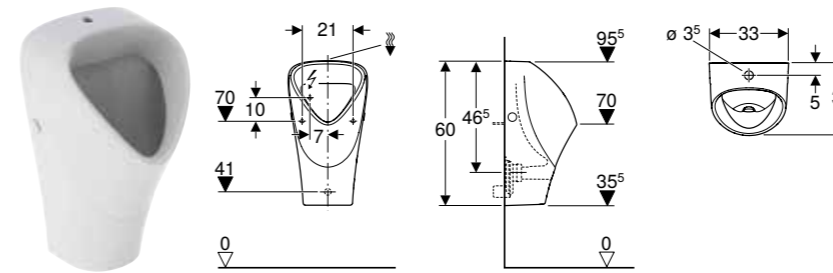

GEBERIT SELNOVA PISOAR TROUGLAST, DOVOD ODOZGO, ODVOD UNAZAD ILI ISPOD

Prednosti

Konzolni element • Sa ispirnom ivicom • Sifon, skriveni • Skriveno učvršćenje • Ispunjava zahteve standarda EN 13407

Br. art.	Boja / površina	Odvod	Dovodni vod	B [cm]	H [cm]	T [cm]
501.676.00.1	bela	prema nazad	gore	33 cm	60 cm	30 cm