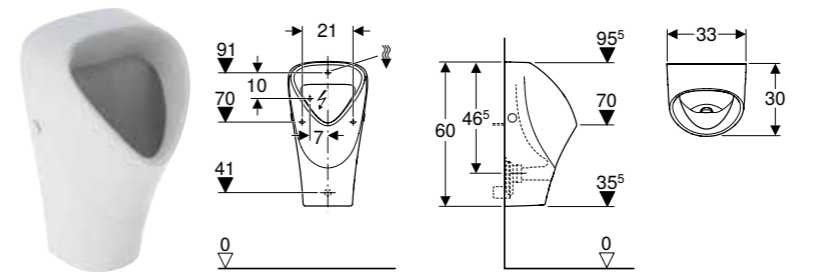

GEBERIT SELNOVA PISOAR, DOVOD SA ZADNJE STRANE, ODVOD UNAZAD ILI ISPOD

Prednosti

Konzolni element • Sa ispirnom ivicom • Sifon, skriveni • Skriveno učvršćenje • Ispunjava zahteve standarda EN 13407

Br. art.	Boja / površina	Odvod	Dovodni vod	B [cm]	H [cm]	T [cm]
501.666.00.1	bela	prema nazad	pozadi	33 cm	60 cm	30 cm