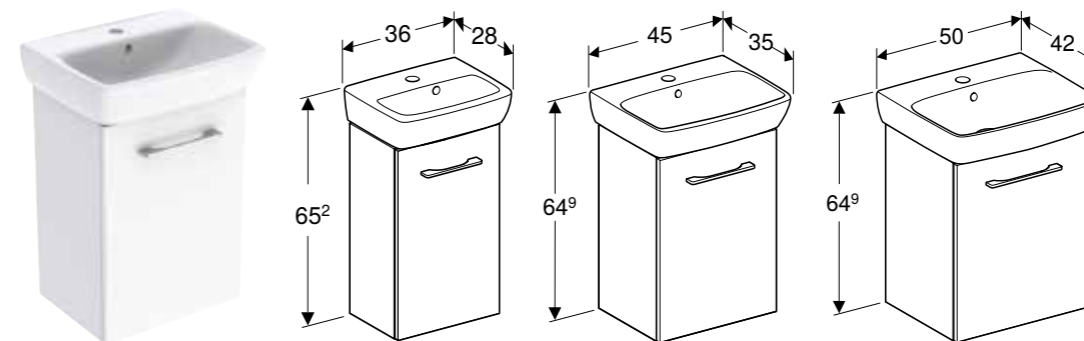

GEBERIT SELNOVA SQUARE KOMPLET, UMIVAONIK ZA PRANJE RUKU SA ORMARIĆEM, JEDNA VRATA

Prednosti

FSC™ C134279 sertifikovan • Konzolni element • Sa jednim vratima • Ručka za otvaranje • Vrata sa mehanizmom za prigušivanje • Sa fiksnom policom • Strana graničnika levo ili desno • Otporno na vlagu • Isporučeno u predmontiranom stanju

Br. art.	Boja / površina	B [cm]	H [cm]	T [cm]
Širina umivaonika: 36 cm				
502.742.00.1	bela / lakirana, visoki sjaj	36 cm	65,2 cm	28 cm
502.743.00.1 *	lava / lakirana, mat	36 cm	65,2 cm	28 cm
502.744.00.1	orahovina, američki orah / melamin struktura drveta	36 cm	65,2 cm	28 cm
502.745.00.1 *	orahovina, američki orah, svetli / melamin struktura drveta	36 cm	65,2 cm	28 cm
Širina umivaonika: 45 cm				
502.746.00.1	bela / lakirana, visoki sjaj	45 cm	64,9 cm	35 cm
502.747.00.1 *	lava / lakirana, mat	45 cm	64,9 cm	35 cm
502.748.00.1	orahovina, američki orah / melamin struktura drveta	45 cm	64,9 cm	35 cm
502.749.00.1 *	orahovina, američki orah, svetli / melamin struktura drveta	45 cm	64,9 cm	35 cm
Širina umivaonika: 50 cm				
502.750.00.1	bela / lakirana, visoki sjaj	50 cm	64,9 cm	42 cm
502.751.00.1 *	lava / lakirana, mat	50 cm	64,9 cm	42 cm
502.752.00.1	orahovina, američki orah / melamin struktura drveta	50 cm	64,9 cm	42 cm
502.753.00.1 *	orahovina, američki orah, svetli / melamin struktura drveta	50 cm	64,9 cm	42 cm

U isporuci od: april 2023; * Proizvodnja prema porudžbini

Mogućnost kombinovanja sa

- Geberit Selnova Square bočni ormarić sa jednim vratima → s. 403
- Geberit Selnova Square srednje visoki ormarić sa jednim vratima → s. 404