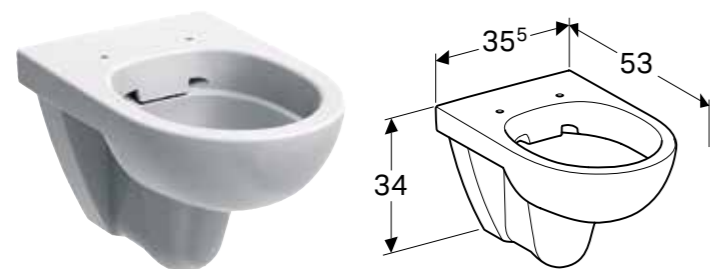

GEBERIT SELNOVA KONZOLNA WC ŠOLJA, RIMFREE

Prednosti

Konzolni element • Rimfree • Tip 1, puno ispiranje 6 / 4 l, prema propisu EN 997

Br. art.	Boja / površina	B [cm]	H [cm]	T [cm]
501.045.00.7	bela	35,5 cm	34 cm	53 cm

U isporuci od: april 2023

Mogućnost kombinovanja sa

- Geberit Selnova WC sedište, pričvršćenje sa donje strane → s. 390
- Geberit Selnova WC sedište sa šarkama od plastike, pričvršćenje sa donje strane → s. 390
- Geberit Selnova WC sedište, pričvršćenje odozgo → s. 391
- Geberit Selnova WC sedište sa poklopcem za decu, pričvršćenje sa gornje strane → s. 392
- Geberit AquaClean Tuma Classic tuš WC sedište
- Geberit AquaClean 4000 tuš WC sedište