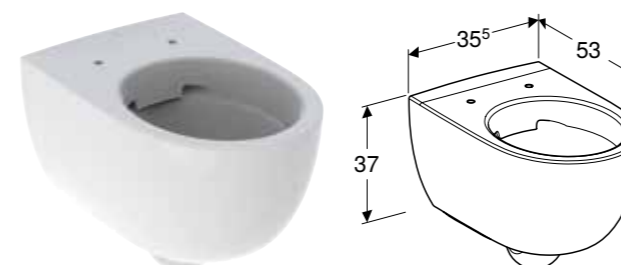

GEBERIT SELNOVA KONZOLNA WC ŠOLJA PREMIUM, POVIŠENA, SKRIVENO KAČENJE, RIMFREE

Prednosti

Konzolni element • Rimfree • Jednostavno pričvršćenje pomoću Geberit zidnog pričvršćenja, tip EFF3 za WC • Tip 1, puno ispiranje 6 l, prema propisu EN 997 • Skriveno kačenje • Povišena gornja ivica keramike, 46 cm kod standardne visine pričvršćivanja

Br. art.	Boja / površina	B [cm]	H [cm]	T [cm]
500.694.01.2	bela	35,5 cm	37 cm	53 cm

Mogućnost kombinovanja sa

- Geberit Selnova WC sedište, pričvršćenje odozgo → s. 391
- Geberit Selnova WC sedište sa poklopcem za decu, pričvršćenje sa gornje strane → s. 392
- Geberit AquaClean Tuma Comfort tuš WC sedište
- Geberit AquaClean Tuma Classic tuš WC sedište