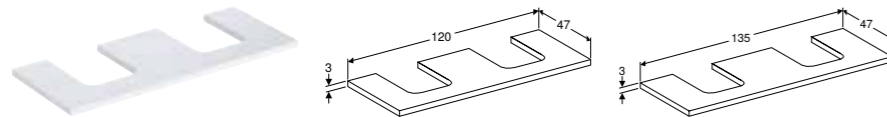

GEBERIT ONE PLOČA UMIVAONIKA SA IZREZOM DESNO, KERAMIKA, ZA NADGRADNI UMIVAONIK U OBLIKU ŠKOLJKE

Br. art.	Boja / površina	H [cm]	T [cm]
B / širina: 120 cm			
505.145.00.1 *	bela mermerni dizajn / mat	2 cm	47 cm
505.145.00.2 *	crna mermerni dizajn / mat	2 cm	47 cm

* Proizvodnja prema porudžbini

Mogućnost kombinovanja sa

- Geberit ONE nadgradni umivaonik u obliku školjke, horizontalni odvod → s. 230
- Geberit ONE nadgradni umivaonik u obliku školjke, vertikalni odvod → s. 230

GEBERIT ONE PLOČA UMIVAONIKA SA DVOSTRUKIM IZREZOM, ZA NADGRADNI UMIVAONIK U OBLIKU ŠKOLJKE

Prednosti

FSC™ C134279 sertifikovan • Otporno na vlagu

Br. art.	Boja / površina	H [cm]	T [cm]
B / širina: 120 cm			
505.335.00.1 *	bela / lakirana, visoki sjaj	3 cm	47 cm
505.335.00.2 *	bela / lakirana, mat	3 cm	47 cm
505.335.00.3 *	lava / lakirana, mat	3 cm	47 cm
505.335.00.4 *	peskovitosiva / lakirana, visoki sjaj	3 cm	47 cm
505.335.00.5 *	hrast / melamin struktura drveta	3 cm	47 cm
505.335.00.6 *	orahovina, američki orah / melamin struktura drveta	3 cm	47 cm
505.335.00.7 *	greige / lakirana, mat	3 cm	47 cm
B / širina: 135 cm			
505.276.00.1 *	bela / lakirana, visoki sjaj	3 cm	47 cm
505.276.00.2 *	bela / lakirana, mat	3 cm	47 cm
505.276.00.3 *	lava / lakirana, mat	3 cm	47 cm
505.276.00.4 *	peskovitosiva / lakirana, visoki sjaj	3 cm	47 cm
505.276.00.5 *	hrast / melamin struktura drveta	3 cm	47 cm
505.276.00.6 *	orahovina, američki orah / melamin struktura drveta	3 cm	47 cm
505.276.00.7 *	greige / lakirana, mat	3 cm	47 cm

* Proizvodnja prema porudžbini

Mogućnost kombinovanja sa

- Geberit ONE nadgradni umivaonik u obliku školjke, horizontalni odvod → s. 230
- Geberit ONE nadgradni umivaonik u obliku školjke, vertikalni odvod → s. 230
- P-nosač za Geberit ONE ploču umivaonika → s. 248

GEBERIT ONE PLOČA UMIVAONIKA SA DVOSTRUKIM IZREZOM, KERAMIKA, ZA NADGRADNI UMIVAONIK U OBLIKU ŠKOLJKE

Br. art.	Boja / površina	H [cm]	T [cm]
B / širina: 120 cm			
505.175.00.1 *	bela mermerni dizajn / mat	2 cm	47 cm
505.175.00.2 *	crna mermerni dizajn / mat	2 cm	47 cm

* Proizvodnja prema porudžbini

Mogućnost kombinovanja sa

- Geberit ONE nadgradni umivaonik u obliku školjke, horizontalni odvod → s. 230
- Geberit ONE nadgradni umivaonik u obliku školjke, vertikalni odvod → s. 230