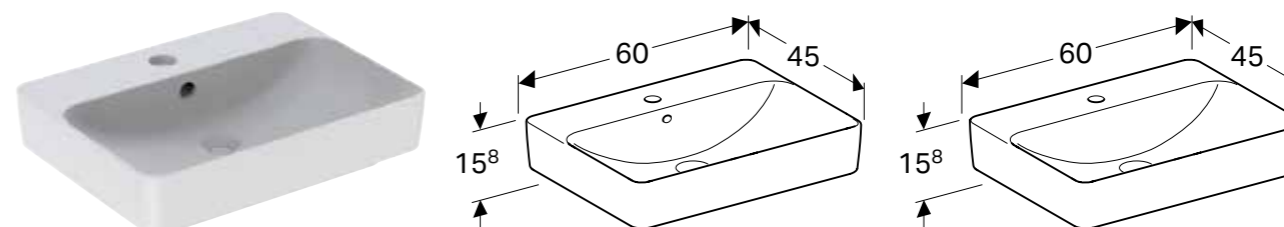

GEBERIT VARIFORM NADGRADNI UMIVAONIK, PRAVOUGAONI, SA PLOČOM I OTVOROM ZA ARMATURU

Prednosti

Odgovara uz svaki kupatilski nameštaj VariForm • Pravougaoni oblik • Jednostavna montaža zahvaljujući isporučenom izreznom šablonu • Mogućnost ugradnje sa ormarićem za umivaonik

Br. art.	Boja / površina	Otvor slavine	Preliv	H [cm]	T [cm]
B / širina: 60 cm					
500.780.01.2	bela	na sredini	vidljivo	15,8 cm	45 cm
500.781.01.2*	bela	na sredini	bez	15,8 cm	45 cm

* Proizvodnja prema porudžbini

Mogućnost kombinovanja sa

- Geberit VariForm ormarić za nadgradni umivaonik, sa jednom fiokom, površinom za odlaganje i sifonom → s. 449
- Geberit VariForm ormarić za nadgradni umivaonik, sa dve fioke, površinom za odlaganje i sifonom → s. 450
- Geberit VariForm ormarić za nadgradni umivaonik, sa tri fioke, površinom za odlaganje i sifonom → s. 451