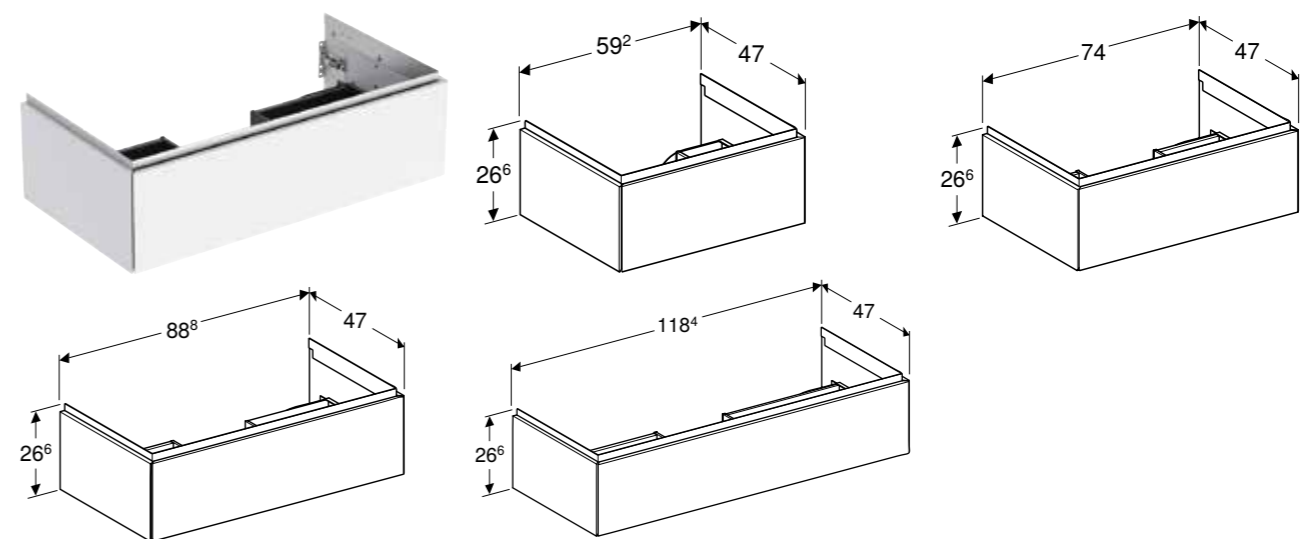

GEBERIT ONE ORMARIĆ ZA UMIVAONIK, SA JEDNOM FIOKOM

Prednosti

FSC™ C134279 sertifikovan • Konzolni element • Potpuno iskoristiv prostor za odlaganje u gornjoj fioci • Sa jednom fiokom • Mehanizam za otvaranje sa aktiviranjem pritiskom • Fioka sa samouvlačenjem • Otporno na vlagu • Isporučeno u predmontiranom stanju

Br. art.	Boja / površina	B [cm]	H [cm]	T [cm]
Širina umivaonika: 60 cm				
505.071.00.1	bela / lakirana, visoki sjaj	59,2 cm	26,6 cm	47 cm
505.071.00.2 *	bela / lakirana, mat	59,2 cm	26,6 cm	47 cm
505.071.00.3	lava / lakirana, mat	59,2 cm	26,6 cm	47 cm
505.071.00.4 *	peskovitosiva / lakirana, visoki sjaj	59,2 cm	26,6 cm	47 cm
505.071.00.5	hrast / melamin struktura drveta	59,2 cm	26,6 cm	47 cm
505.071.00.6 *	orahovina, američki orah / melamin struktura drveta	59,2 cm	26,6 cm	47 cm
505.071.00.7 *	greige / lakirana, mat	59,2 cm	26,6 cm	47 cm
505.071.00.8 *	Crno / lakirana, mat	59,2 cm	26,6 cm	47 cm

Širina umivaonika: 75 cm

505.072.00.1	bela / lakirana, visoki sjaj	74 cm	26,6 cm	47 cm
505.072.00.2 *	bela / lakirana, mat	74 cm	26,6 cm	47 cm
505.072.00.3	lava / lakirana, mat	74 cm	26,6 cm	47 cm
505.072.00.4 *	peskovitosiva / lakirana, visoki sjaj	74 cm	26,6 cm	47 cm
505.072.00.5	hrast / melamin struktura drveta	74 cm	26,6 cm	47 cm
505.072.00.6 *	orahovina, američki orah / melamin struktura drveta	74 cm	26,6 cm	47 cm
505.072.00.7 *	greige / lakirana, mat	74 cm	26,6 cm	47 cm
505.072.00.8 *	Crno / lakirana, mat	74 cm	26,6 cm	47 cm

Širina umivaonika: 90 cm

505.073.00.1	bela / lakirana, visoki sjaj	88,8 cm	26,6 cm	47 cm
505.073.00.2 *	bela / lakirana, mat	88,8 cm	26,6 cm	47 cm
505.073.00.3	lava / lakirana, mat	88,8 cm	26,6 cm	47 cm
505.073.00.4 *	peskovitosiva / lakirana, visoki sjaj	88,8 cm	26,6 cm	47 cm
505.073.00.5	hrast / melamin struktura drveta	88,8 cm	26,6 cm	47 cm
505.073.00.6 *	orahovina, američki orah / melamin struktura drveta	88,8 cm	26,6 cm	47 cm
505.073.00.7 *	greige / lakirana, mat	88,8 cm	26,6 cm	47 cm
505.073.00.8 *	Crno / lakirana, mat	88,8 cm	26,6 cm	47 cm

Širina umivaonika: 105 cm

505.074.00.1	bela / lakirana, visoki sjaj	103,6 cm	26,6 cm	47 cm
505.074.00.2 *	bela / lakirana, mat	103,6 cm	26,6 cm	47 cm
505.074.00.3	lava / lakirana, mat	103,6 cm	26,6 cm	47 cm
505.074.00.4 *	peskovitosiva / lakirana, visoki sjaj	103,6 cm	26,6 cm	47 cm
505.074.00.5	hrast / melamin struktura drveta	103,6 cm	26,6 cm	47 cm
505.074.00.6 *	orahovina, američki orah / melamin struktura drveta	103,6 cm	26,6 cm	47 cm
505.074.00.7 *	greige / lakirana, mat	103,6 cm	26,6 cm	47 cm
505.074.00.8 *	Crno / lakirana, mat	103,6 cm	26,6 cm	47 cm