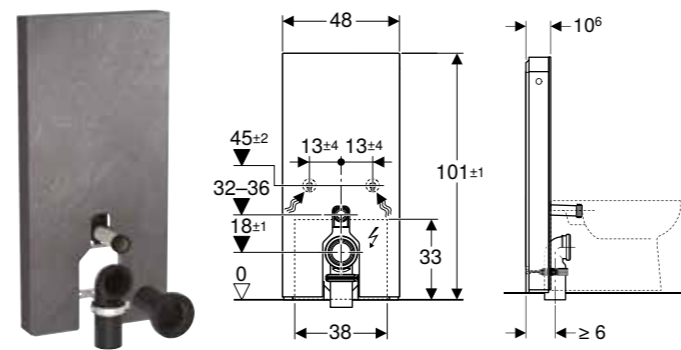

GEBERIT MONOLITH PLUS SANITARNI MODUL ZA PODNE WC ŠOLJE, 101 CM, SA PREDNJIM PANELOM OD KERAMIKE

Prednosti

Dvokoličinsko ispiranje • Tasteri osetljivi na dodir za aktiviranje ispiranja • Podešavanja se mogu menjati isključivo pomoću aplikacije Geberit Home • Podesivi opseg detekcije korisnika • Pročišćavanje vazduha sa keramičkim sačastim filterom, sa mogućnošću aktiviranja • Pročišćavanje vazduha sa funkcijom naknadnog rada • Keramički sačasti filter za neutralizaciju mirisa koji se može zameniti bez alata • Interval ispiranja, podesiv • Sa osvetljenjem ComfortLight • Kontinualno podešavanje svetlosti od svetla za orijentaciju do dnevne svetlosti • Podesiva boja svetla po visini od tople bele do hladne bele • DALI-kompatibilno upravljanje • Rad pod niskim naponom, bez mrežnog napona u vodokotliću • Glavni priključak sa trožilnim teleskopskim vodom sa plaštom • Priključak za vodu odozdo • Mogućnost priključka za vodu bočno sa priborom • Moguće je ujednačavanje razlika u konstrukciji • Vodokotlić sa izolacijom protiv kondenzacije • Bočni panel od alumini- juma, brušenog • Samonoseći element

Br. art.	Boja / površina	B [cm]	H [cm]	T [cm]	Boja svetla
131.201.00.7	Prednji panel: keramika sa izgledom škriļjca Bočni panel: aluminijum, crni hrom	48 cm	101 cm	10,6 cm	2200–4000 K
131.201.JV.7	Prednji panel: keramika sa izgledom betona Bočni panel: aluminijum	48 cm	101 cm	10,6 cm	2200–4000 K

U isporuci od: april 2023