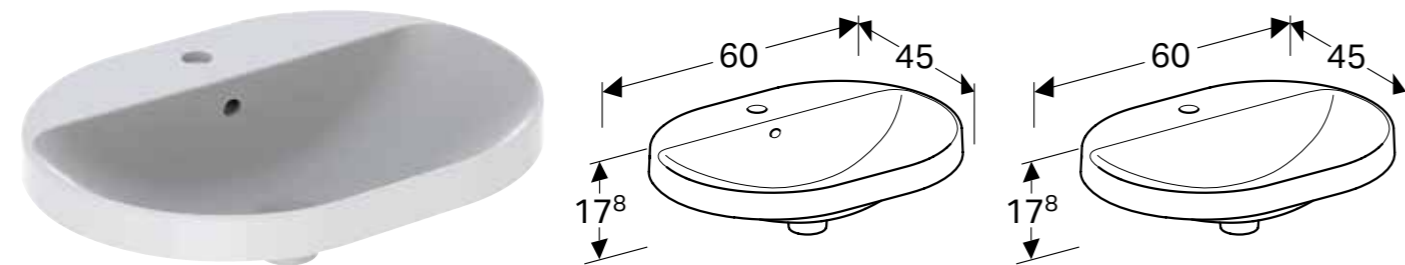

GEBERIT VARIFORM UGRADNI UMIVAONIK, ELIPSASTI, SA PLOČOM I OTVOROM ZA ARMATURU

Prednosti

Elipsasto • Jednostavna montaža zahvaljujući isporučenom izreznom šablonu

Br. art.	Boja / površina	Otvor slavine	Preliv	H [cm]	T [cm]
B / širina: 60 cm					
500.732.01.2	bela	na sredini	vidljivo	17,8 cm	45 cm
500.734.01.2 *	bela	na sredini	bez	17,8 cm	45 cm

* Proizvodnja prema porudžbini