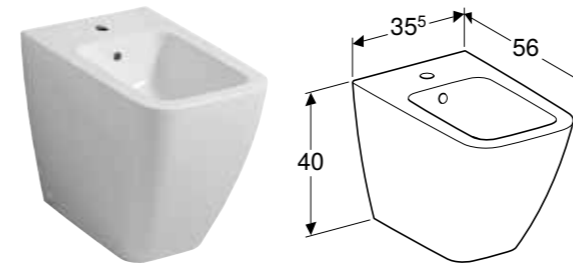

GEBERIT ICON SQUARE PODNI BIDE U RAVNI ZIDA, SKRIVENO KAČENJE

Prednosti

Podni • U ravni zida • Skriveni priključak vode • Skriveno kačenje • Skriveno učvršćenje

Br. art.	Boja / površina	Preliv	B [cm]	H [cm]	T [cm]
231950000	bela	vidljivo	35,5 cm	40 cm	56 cm