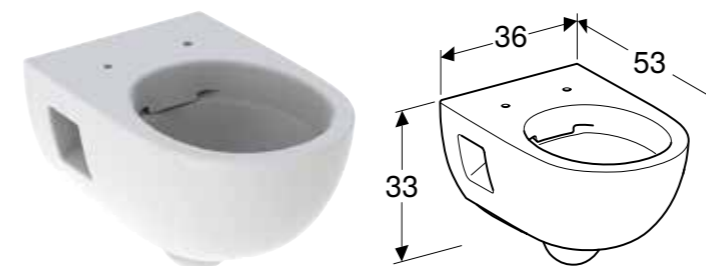

GEBERIT SELNOVA KONZOLNA WC ŠOLJA, PREMIUM, VIDLJIVO KAČENJE, RIMFREE

Prednosti

Konzolni element • Rimfree • Tip 1, puno ispiranje 6 / 5 l, prema propisu EN 997 • Ispiranje sa 4,5 l • Vidljivo kačenje

Br. art.	Boja / površina	B [cm]	H [cm]	T [cm]
501.545.01.1	bela	36 cm	33 cm	53 cm

Mogućnost kombinovanja sa

- Geberit Selnova WC sedište, pričvršćenje odozgo → s. 391
- Geberit Selnova WC sedište sa poklopcem za decu, pričvršćenje sa gornje strane → s. 392
- Geberit AquaClean Tuma Comfort tuš WC sedište
- Geberit AquaClean Tuma Classic tuš WC sedište
- Geberit AquaClean 4000 tuš WC sedište