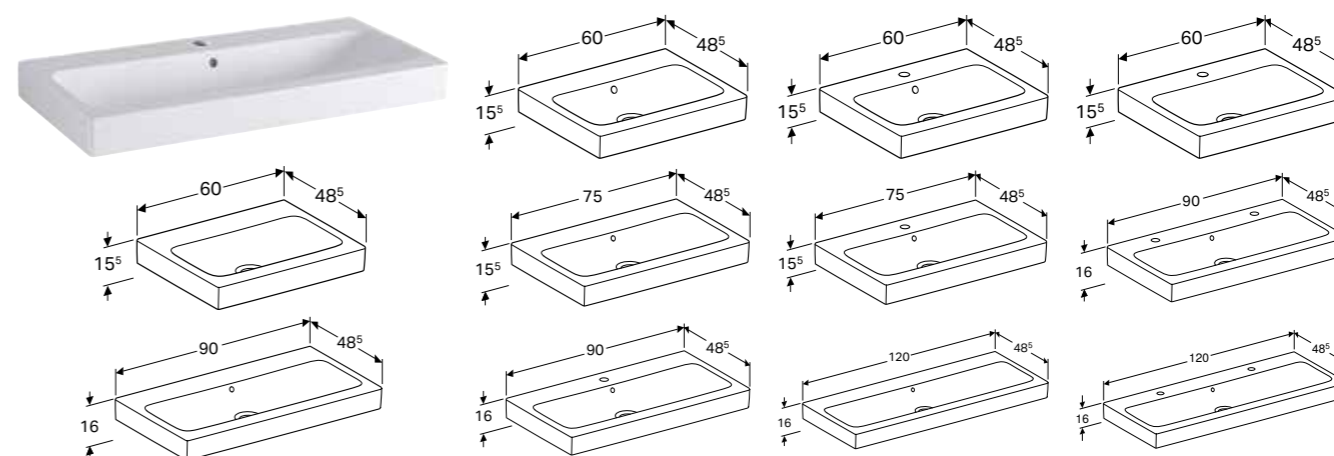

Br. art.	Boja / površina	Otvor slavine	Preliv	H [cm]	T [cm]
B / širina: 46 cm					
124729000	bela	na sredini	bez	13 cm	33 cm
124730000	bela	bez	bez	13 cm	33 cm

GEBERIT ICON UMIVAONIK

Prednosti

Mogućnost ugradnje sa ormarićem za umivaonik