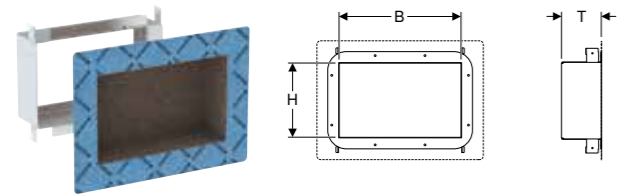

Br. art.	B [cm]	H [cm]	T [cm]
111.590.00.1	50 cm	87 cm	15 cm

GEBERIT DUOFIX ELEMENT ZA ODLAGANJE U NIŠI, MOŽE SE OBLOŽITI KERAMIČKIM PLOČICAMA

Prednosti

Odgovara uz Geberit ONE • Zaptivne pločice, predmontirane • Zaptivne pločice, kružno 10 cm, za povezivanje zaptivnih sistema • Fabrički obloženo, može se direktno obložiti pločicama • Debljina oblaganja 10–30 mm • Pogodno za debljine podnih pločica od 4–30 mm