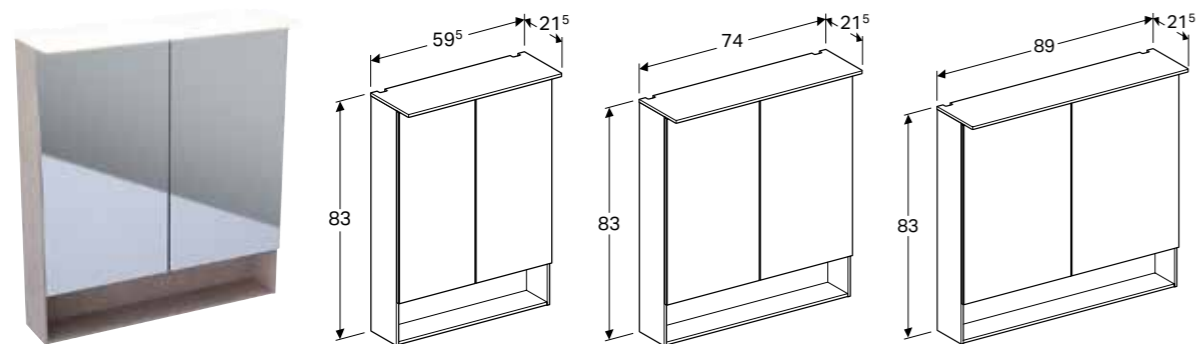

GEBERIT ACANTO ELEMENT SA OGLEDALOM SA OSVETLJENJEM I DVOJA VRATA

Prednosti

FSC™ C134279 sertifikovan • LED osvetljenje • Unutrašnje osvetljenje • Prekidač sa senzorom na dodir • Utičnica • USB priključak • Vrata sa mehanizmom za prigušivanje • Reflektujuća zadnja strana • Vrata sa reflektujućim premazom sa obe strane • Sa dvoje vrata • Uvećavajuće ogledalo sa trostrukim uvećanjem • Kutije za odlaganje na unutrašnjim stranama vrata

Br. art.	Boja / površina	H [cm]	T [cm]	Svetlosni tok [lm]	Boja svetla
B / širina: 60 cm					
500.644.00.2	Telo: hrast mistični / melamin tekstura drveta Vrata: sa ogledalima spolja	83 cm	21,5 cm	1855 lm	4200 K
B / širina: 75 cm					
500.645.00.2	Telo: hrast mistični / melamin tekstura drveta Vrata: sa ogledalima spolja	83 cm	21,5 cm	2100 lm	4200 K
B / širina: 90 cm					
500.646.00.2	Telo: hrast mistični / melamin tekstura drveta Vrata: sa ogledalima spolja	83 cm	21,5 cm	2310 lm	4200 K

Mogućnost kombinovanja sa

- Geberit Acanto ormarić za umivaonik, sa jednom fiokom, jednom unutrašnjom fiokom i sifonom → s. 298
- Geberit Acanto ormarić za umivaonik, sa jednom fiokom i jednom unutrašnjom fiokom, smanjena dubina, sa sifonom → s. 299
- Geberit Acanto zidna polica → s. 306