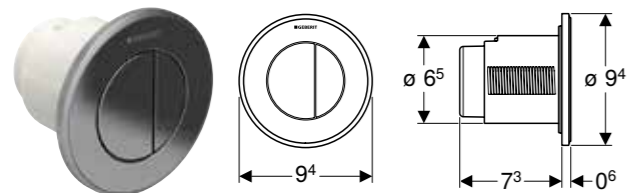

GEBERIT DALJINSKO AKTIVIRANJE ISPIRANJA TIP 10, PNEUMATSKO, ZA DVOKOLIČINSKO ISPIRANJE, ZA SIGMA UGRADNI VODOKOTLIĆ 8 CM, DUGME ZA ISPIRANJE U ZIDU

Prednosti

Oblik okrugao • Mogućnost kombinovanja sa Geberit tipkama za aktiviranje za jednokoličinsko ispiranje i start/stop ispiranje ili Geberit pokrivnom pločom

Br. art.	Boja / površina	Materijal proizvoda
116.056.16.1	Rozetna i tasteri: matirani crni, sa premazom za lako čišćenje Ukrasni prsten: crni	plastika
116.056.DW.1	Rozetna i tasteri: crni Ukrasni prsten: crni mat	plastika
116.056.JQ.1	Rozetna i tasteri: hromirani mat, sa premazom za lako čišćenje Ukrasni prsten: poliran	plastika

U isporuci od: april 2023