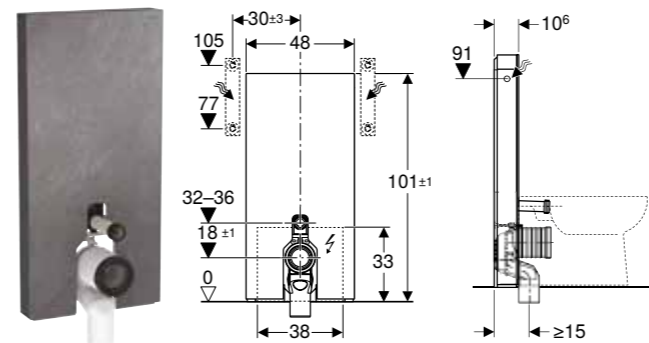

GEBERIT MONOLITH PLUS SANITARNI MODUL ZA PODNE WC ŠOLJE, 101 CM, SA PREDNJIM PANELOM OD KERAMIKE

Prednosti

Dvokoličinsko ispiranje • Tasteri osetljivi na dodir za aktiviranje ispiranja • Podešavanja se mogu menjati isključivo pomoću aplikacije Geberit Home • Podesivi opseg detekcije korisnika • Pročišćavanje vazduha sa keramičkim sačastim filterom, sa mogućnošću aktiviranja • Pročišćavanje vazduha sa funkcijom naknadnog rada • Keramički sačasti filter za neutralizaciju mirisa koji se može zameniti bez alata • Interval ispiranja, podesiv • Sa osvetljenjem ComfortLight • Kontinualno podešavanje svetlosti od svetla za orijentaciju do dnevne svetlosti • Podesiva boja svetla po visini od tople bele do hladne bele • DALI-kompatibilno upravljanje • Rad pod niskim naponom, bez mrežnog napona u vodokotliću • Glavni priključak sa trožilnim teleskopskim vodom sa plaštom • Bočni priključak vode • Mogućnost priključka za vodu odozdo sa priborom • Moguće je ujednačavanje razlika u konstrukciji • Vodokotlić sa izolacijom protiv kondenzacije • Bočni panel od alumnijuma, brušenog • Samonoseći element

Br. art.	Boja / površina	B [cm]	H [cm]	T [cm]	Boja svetla
131.203.00.7	Prednji panel: keramika sa izgledom škriļca Bočni panel: aluminijum, crni hrom	48 cm	101 cm	10,6 cm	2200–4000 K
131.203.JV.7	Prednji panel: keramika sa izgledom betona Bočni panel: aluminijum	48 cm	101 cm	10,6 cm	2200–4000 K

U isporuci od: april 2023