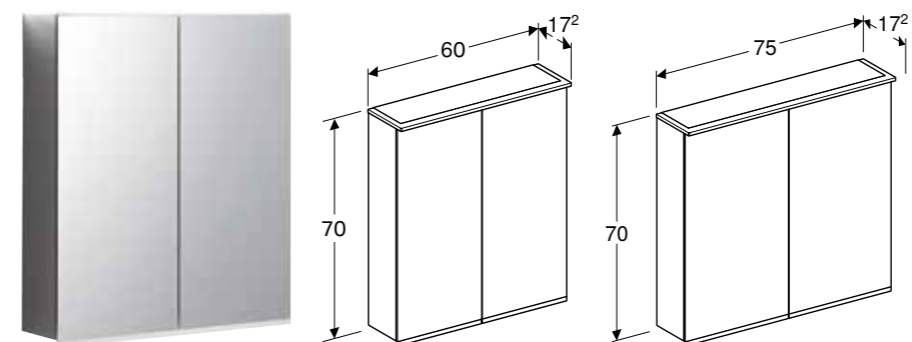

GEBERIT OPTION PLUS ELEMENT SA OGLEDALOM SA OSVETLJENJEM I DVOJE VRATA

Prednosti

Pogodno za sve kupatilske serije • FSC™ C134279 sertifikovan • LED osvetljenje • Indirektno osvetljenje • Prekidač sa senzorom na dodir za gornju svetiljku • Prekidač sa senzorom na dodir za donju svetiljku • Utičnica • USB priključak • Reflektujuće spoljašnje strane • Reflektujuća zadnja strana • Sa dvoje vrata • Vrata sa reflektujućim premazom sa obe strane • Mogućnost pomeranja staklenih polica • Ogledalo sa opcijom uvećavanja • Magnetni držač

Br. art.	Boja / površina	B [cm]	H [cm]	T [cm]	Svetlosni tok [lm]	Boja svetla
500.593.00.1	Telo: ogledalo spolja Vrata: sa ogledalima unutra i spolja	60 cm	70 cm	17,2 cm	1050 lm	4200 K
500.206.00.1	Telo: ogledalo spolja Vrata: sa ogledalima unutra i spolja	75 cm	70 cm	17,2 cm	1260 lm	4200 K