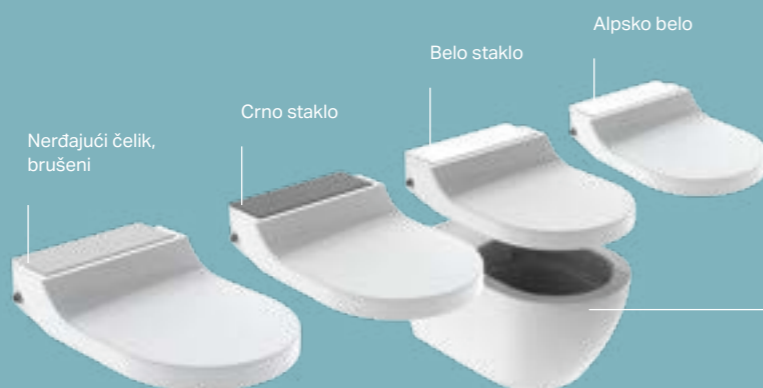

AQUACLEAN TUMA COMFORT JE DOSTUPAN U ČETIRI DIZAJNERSKE OPCIJE:

AquaClean Tuma WC sedište u kombinaciji sa standardnom WC šoljom.