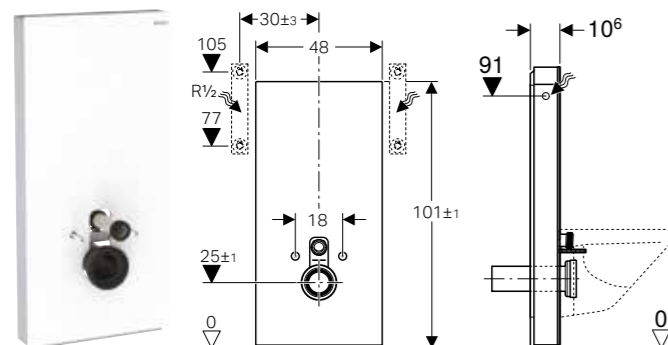

GEBERIT MONOLITH

GEBERIT MONOLITH SANITARNI MODUL ZA KONZOLNU WC ŠOLJU, 101 CM, PREDNJI PANEL OD STAKLA

Prednosti

Dvokoličinsko ispiranje • Moguće je ujednačavanje razlika u konstrukciji • Podesivo po visini do 7 cm • Pričvrtna visina WC šolje 35 ± 1 cm • Vodokotlić sa izolacijom protiv kondenzacije • Bočni panel od aluminijuma, brušenog • Samonoseći element • Podesiva količina ispiranja • Bočni priključak vode • Mogućnost priključka za vodu odozdo sa priborom

Br. art.	Boja / površina	B [cm]	H [cm]	T [cm]
131.022.JK.5	Prednji panel: lava staklo Bočni panel: aluminijum, crni hrom	48 cm	101 cm	10,6 cm
131.022.JL.5	Prednji panel: peščanosivo staklo Bočni panel: aluminijum	48 cm	101 cm	10,6 cm
131.022.SI.5	Prednji panel: belo staklo Bočni panel: aluminijum	48 cm	101 cm	10,6 cm
131.022.SJ.6	Prednji panel: crno staklo Bočni panel: aluminijum, crni hrom	48 cm	101 cm	10,6 cm
131.022.SL.5	Prednji panel: mint zeleno staklo Bočni panel: aluminijum	48 cm	101 cm	10,6 cm