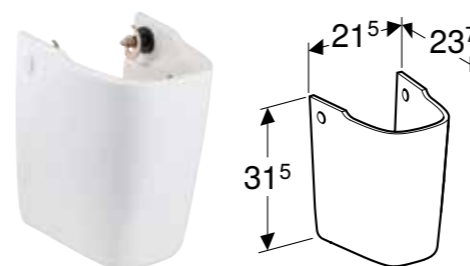

GEBERIT SMYLE POLUSTUB ZA UMIVAONIK ZA PRANJE RUKU

Prednosti

Jednostavno učvršćenje pomoću Geberit Kerafix materijala za pričvršćenje, za polustubove

Br. art.	Boja / površina
500.575.01.1	bela

Mogućnost kombinovanja sa

- Geberit Smyle Square umivaonik za pranje ruku, sa asimetričnim prelivom → s. 358