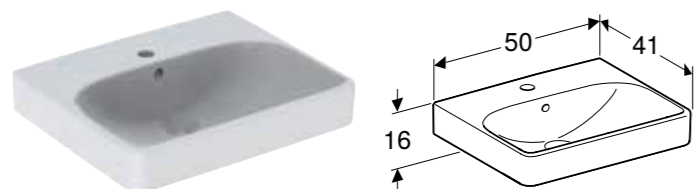

GEBERIT SMYLE SQUARE UMIVAONIK ZA PRANJE RUKU

Prednosti

Mogućnost ugradnje sa ormarićem za umivaonik • Može se kombinovati sa polustubom • Može se kombinovati sa stubom

Br. art.	Boja / površina	Otvor slavine	Preliv	Širina donjeg ormara [cm]	H [cm]	T [cm]
B / širina: 50 cm						
500.256.01.1	bela	na sredini	vidljivo	49,2 cm	16 cm	41 cm

Mogućnost kombinovanja sa

- Geberit Smyle Square ormarić za umivaonik za pranje ruku, sa jednim vratima → s. 362
- Geberit Smyle polustub → s. 361
- Geberit Selnova Square stub → s. 398