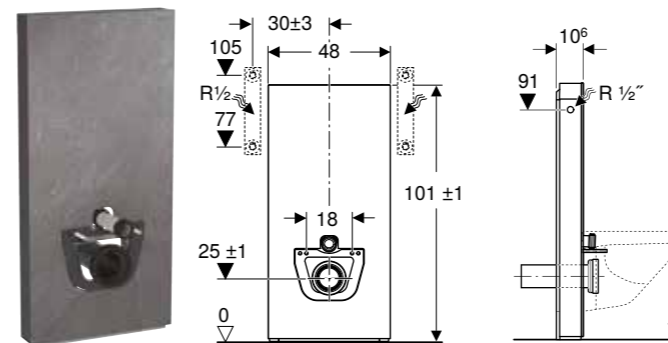

GEBERIT MONOLITH SANITARNI MODUL ZA KONZOLNU WC ŠOLJU, 101 CM, PREDNJI PANEL OD KERAMIKE

Prednosti

Dvokoličinsko ispiranje • Moguće je ujednačavanje razlika u konstrukciji • Podesivo po visini do 7 cm • Pričvrtna visina WC šolje 35 ± 1 cm • Vodokotlić sa izolacijom protiv kondenzacije • Bočni panel od aluminijuma, brušenog • Samonoseći element • Podesiva količina ispiranja • Bočni priključak vode • Mogućnost priključka za vodu odozdo sa priborom

Br. art.	Boja / površina	B [cm]	H [cm]	T [cm]
131.022.00.5	Prednji panel: keramika sa izgledom škrljca Bočni panel: aluminijum, crni hrom	48 cm	101 cm	10,6 cm
131.022.JV.5	Prednji panel: keramika sa izgledom betona Bočni panel: aluminijum	48 cm	101 cm	10,6 cm

Mogućnost kombinovanja sa

- Geberit AquaClean Mera Comfort tuš WC komplet, konzolna WC šolja → s. 476
- Geberit AquaClean Mera Classic tuš WC komplet, konzolna WC šolja → s. 477
- Geberit AquaClean Sela tuš WC komplet, konzolna WC šolja → s. 478
- Geberit AquaClean Tuma Comfort tuš WC komplet, konzolna WC šolja → s. 479
- Geberit AquaClean Tuma Classic tuš WC komplet, konzolna WC šolja → s. 479
- Geberit iCon konzolna WC šolja, skriveno kačenje, Rimfree
- Geberit iCon set konzolne WC šolje, skriveno kačenje, Rimfree, sa WC sedištem
- Geberit iCon set konzolne WC šolje, skriveno kačenje, Rimfree, sa WC sedištem
- Geberit Selnova set konzolne WC šolje, Premium, vidljivo kačenje, Rimfree, sa WC sedištem
- Geberit Selnova konzolna WC šolja, Premium, vidljivo kačenje, Rimfree