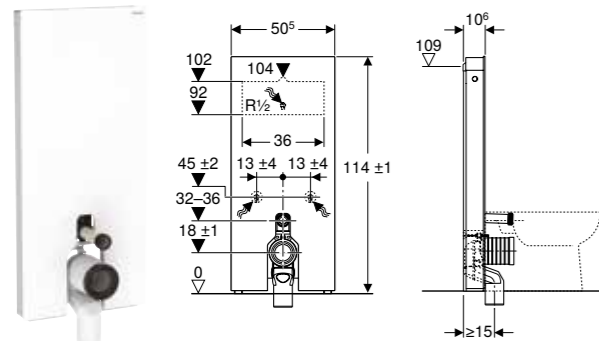

GEBERIT MONOLITH SANITARNI MODUL ZA PODNU WC ŠOLJU, 114 CM, PREDNJI PANEL OD STAKLA

Prednosti

Dvokoličinsko ispiranje • Moguće je ujednačavanje razlika u konstrukciji • Vodokotlić sa izolacijom protiv kondenzacije • Bočni panel od aluminijuma, brušenog • Samonoseći element • Podesiva količina ispiranja • Priključak za vodu, pozadi na sredini • Mogućnost priključka za vodu bočno sa priborom • Priključak za vodu odozdo

Br. art.	Boja / površina	B [cm]	H [cm]	T [cm]
131.033.JK.5	Prednji panel: lava staklo Bočni panel: aluminijum, crni hrom	50,5 cm	114 cm	10,6 cm
131.033.JL.5	Prednji panel: peščanosivo staklo Bočni panel: aluminijum	50,5 cm	114 cm	10,6 cm
131.033.SI.5	Prednji panel: belo staklo Bočni panel: aluminijum	50,5 cm	114 cm	10,6 cm
131.033.SJ.6	Prednji panel: crno staklo Bočni panel: aluminijum, crni hrom	50,5 cm	114 cm	10,6 cm