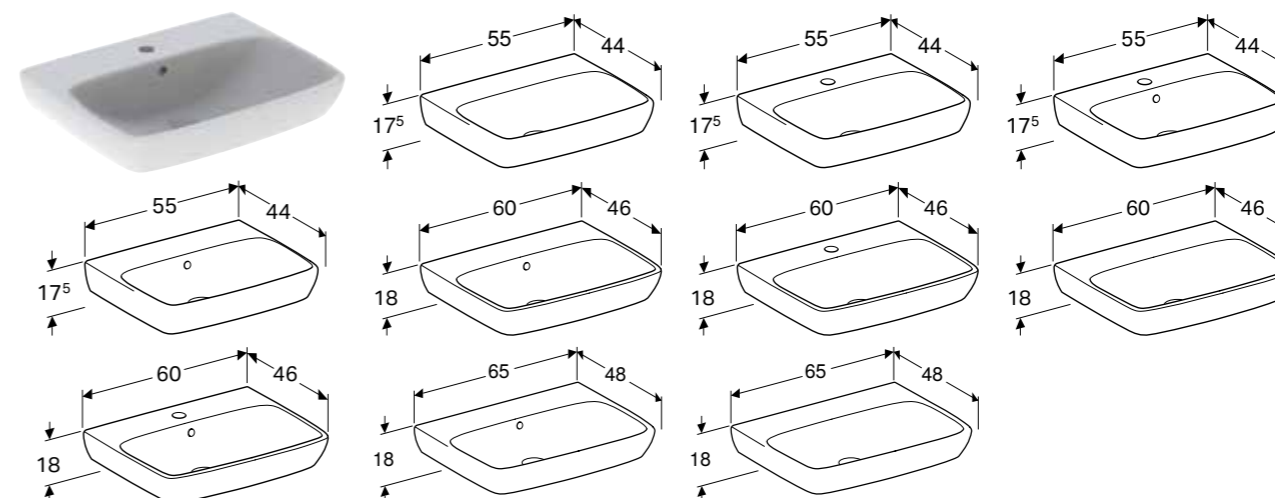

GEBERIT SELNOVA SQUARE UMIVAONIK

Prednosti

Može se kombinovati sa polustubom • Može se kombinovati sa stubom • Mogućnost ugradnje sa ormarićem za umivaonik

Br. art.	Boja / površina	Otvor slavine	Preliv	Širina donjeg ormara [cm]	H [cm]	T [cm]
B / širina: 55 cm						
500.290.01.4 *	bela	bez	bez	46,4 cm	17,5 cm	44 cm
500.291.01.7	bela	bez	vidljivo	46,4 cm	17,5 cm	44 cm
500.290.01.2 *	bela	na sredini	bez	46,4 cm	17,5 cm	44 cm
500.290.01.7	bela	na sredini	vidljivo	46,4 cm	17,5 cm	44 cm
B / širina: 60 cm						
500.300.01.4 *	bela	bez	vidljivo	49,3 cm	18 cm	46 cm
502.792.00.7 *	bela	bez	bez	49,3 cm	18 cm	46 cm
500.300.01.2 *	bela	na sredini	bez	49,3 cm	18 cm	46 cm
500.300.01.7	bela	na sredini	vidljivo	49,3 cm	18 cm	46 cm
B / širina: 65 cm						
500.299.01.2 *	bela	bez	vidljivo	54,4 cm	18 cm	48 cm
500.299.01.4 *	bela	bez	bez	54,4 cm	18 cm	48 cm
500.299.01.5	bela	na sredini	vidljivo	54,4 cm	18 cm	48 cm

U isporuci od: april 2023; * Proizvodnja prema porudžbini

Mogućnost kombinovanja sa

- Geberit Selnova stub → s. 380
- Geberit Selnova polustub → s. 380
- Geberit Selnova Square ormarić za umivaonik, sa jednim vratima