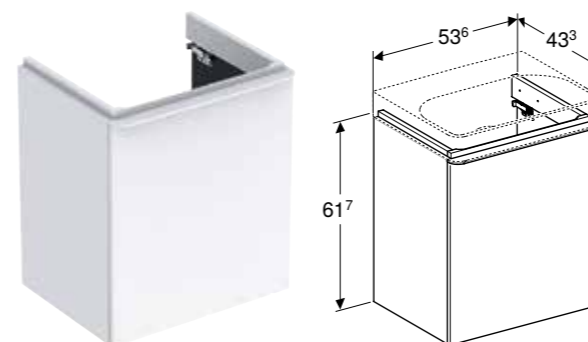

GEBERIT SMYLE SQUARE ORMARIĆ ZA UMIVAONIK, SA JEDNIM VRATIMA

Prednosti

FSC™ C134279 sertifikovan • Konzolni element • Sa jednim vratima • Ručka za otvaranje • Vrata sa mehanizmom za prigušivanje • Sa pomičnom uložnom policom • Otporno na vlagu • Isporučeno u predmontiranom stanju

Br. art.	Boja / površina	Širina umivaonika [cm]	B [cm]	H [cm]	T [cm]
Vrata: graničnik desno					
500.365.00.1	Telo i front: bela / lakirano visoki sjaj Drška: bela / završna obrada pečenim lakom, mat	55 cm	53,6 cm	61,7 cm	43,3 cm
500.365.JK.1 *	Telo i front: lava / lakirano mat Drška: lava / završna obrada pečenim lakom, mat	55 cm	53,6 cm	61,7 cm	43,3 cm
500.365.JL.1 *	Telo i front: peščanosiva / lakirano visokog sjaja Drška: peščanosiva / završna obrada pečenim lakom, mat	55 cm	53,6 cm	61,7 cm	43,3 cm
500.365.JR.1	Telo i front: orahovina, američki orah / melamin tekstura drveta Drška: lava / završna obrada pečenim lakom, mat	55 cm	53,6 cm	61,7 cm	43,3 cm
Vrata: graničnik levo					
500.366.00.1	Telo i front: bela / lakirano visoki sjaj Drška: bela / završna obrada pečenim lakom, mat	55 cm	53,6 cm	61,7 cm	43,3 cm
500.366.JK.1 *	Telo i front: lava / lakirano mat Drška: lava / završna obrada pečenim lakom, mat	55 cm	53,6 cm	61,7 cm	43,3 cm
500.366.JL.1 *	Telo i front: peščanosiva / lakirano visokog sjaja Drška: peščanosiva / završna obrada pečenim lakom, mat	55 cm	53,6 cm	61,7 cm	43,3 cm
500.366.JR.1	Telo i front: orahovina, američki orah / melamin tekstura drveta Drška: lava / završna obrada pečenim lakom, mat	55 cm	53,6 cm	61,7 cm	43,3 cm

* Proizvodnja prema porudžbini

Mogućnost kombinovanja sa

- Geberit Option Basic Square ogledalo sa osvetljenjem, osvetljenje sa gornje strane → s. 454
- Geberit Smyle Square umivaonik → s. 360
- Geberit Option Square ogledalo sa osvetljenjem, osvetljenje sa gornje strane → s. 455