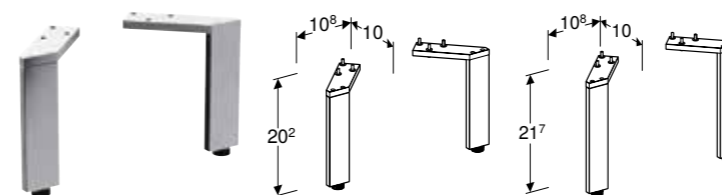

GEBERIT SVETLOSNA LAJSNA ZA FIOKU, LEVO I DESNO, DUŽINA 35 CM

Prednosti

Korisni vek trajanja 3–6 meseci • Punjenje moguće preko mikro USB kabla

Br. art.	L [cm]	Boja svetla
502.031.00.1	35 cm	3500 K

GEBERIT SET NOGARA