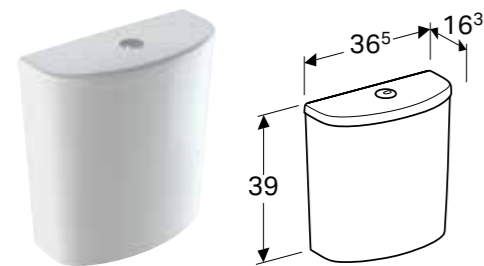

GEBERIT SELNOVA VODOKOTLIĆ ZA MONOBLOK, DVOKOLIČINSKO ISPIRANJE, PRIKLJUČAK VODE ODOZDO

Prednosti

Dvokoličinsko ispiranje • Priključak za vodu odozdo

Br. art.	Boja / površina	B [cm]	H [cm]	T [cm]
500.268.01.1	bela	36,5 cm	38 cm	16,5 cm

Mogućnost kombinovanja sa

- Geberit Selnova Comfort podna WC šolja za monoblok, horizontalni odvod, izdignuta → s. 431
- Geberit Selnova podna WC šolja za predzidni vodokotlić za monoblok, horizontalna račva, vidljivo kačenje
- Geberit Selnova podna WC šolja za monoblok, vertikalni odvod → s. 389
- Geberit Selnova podna WC šolja za monoblok, horizontalni odvod → s. 389
- Geberit Selnova podna WC šolja za monoblok, horizontalni odvod, Rimfree → s. 388
- Geberit Selnova podna WC šolja za predzidni vodokotlić za monoblok, horizontalna račva, vidljivo kačenje, Rimfree → s. 387
- Geberit Selnova podna WC šolja za predzidni vodokotlić za monoblok, vertikalni odvod, vidljivo kačenje → s. 388