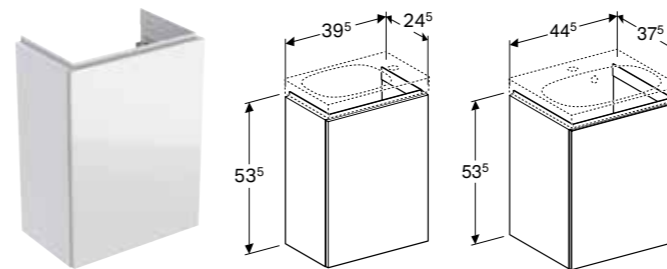

GEBERIT ACANTO ORMARIĆ ZA UMIVAONIK ZA PRANJE RUKU, SA JEDNIM VRATIMA I SIFONOM

Prednosti

FSC™ C134279 sertifikovan • Konzolni element • Sa jednim vratima • Mehanizam za otvaranje sa aktiviranjem pritiskom • Strana graničnika levo ili desno • Otporno na vlagu • Front od iverice sa staklenom maskom • Isporučeno u predmontiranom stanju

Br. art.	Boja / površina	B [cm]	H [cm]	T [cm]
Širina umivaonika: 40 cm				
500.607.01.2	Telo: bela / lakirano visoki sjaj Vrata: bela / staklo sjajno	39,5 cm	53,5 cm	24,5 cm
500.607.JL.2 *	Telo: peščanosiva / lakirano mat Vrata: peščanosiva / staklo sjajno	39,5 cm	53,5 cm	24,5 cm
500.607.JK.2	Telo: lava / lakirano mat Vrata: lava / staklo sjajno	39,5 cm	53,5 cm	24,5 cm
500.607.16.1 *	Telo: crna / lakirano mat Vrata: crna / staklo sjajno	39,5 cm	53,5 cm	24,5 cm
Širina umivaonika: 45 cm				
500.608.01.2	Telo: bela / lakirano visoki sjaj Vrata: bela / staklo sjajno	44,5 cm	53,5 cm	37,5 cm
500.608.JL.2 *	Telo: peščanosiva / lakirano mat Vrata: peščanosiva / staklo sjajno	44,5 cm	53,5 cm	37,5 cm
500.608.JK.2	Telo: lava / lakirano mat Vrata: lava / staklo sjajno	44,5 cm	53,5 cm	37,5 cm
500.608.16.1 *	Telo: crna / lakirano mat Vrata: crna / staklo sjajno	44,5 cm	53,5 cm	37,5 cm

* Proizvodnja prema porudžbini

Mogućnost kombinovanja sa

- Geberit Option Plus Square ogledalo sa direktnim i indirektnim osvetljenjem → s. 456
- Geberit Option Oval ogledalo sa indirektnim osvetljenjem → s. 457
- Geberit Option Round ogledalo sa direktnim i indirektnim osvetljenjem → s. 457
- Geberit Acanto umivaonik za pranje ruku → s. 292
- Geberit Acanto umivaonik za pranje ruku, otvor za armaturu desno → s. 292
- Geberit Option Plus ogledalo sa direktnim i indirektnim osvetljenjem