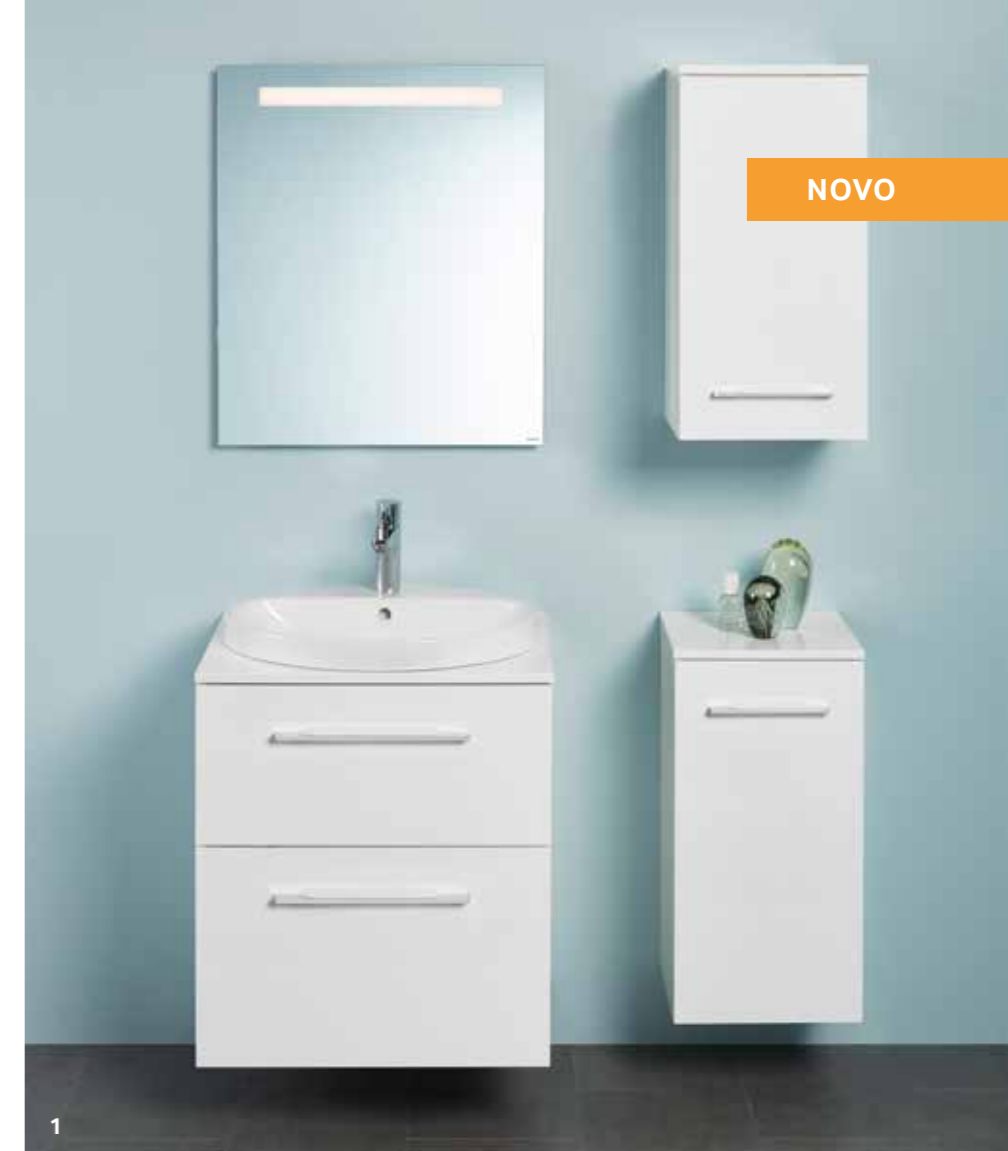

GEBERIT SELNOVA SQUARE KUPATILSKI NAMEŠTAJ

KONCEPT ČISTIH LINIJA

Čiste linije i blage kosine predstavljaju ključne odlike kupatilskog nameštaja Selnova. Umivaonici se konusno spuštaju nadole i na taj način uspostavljaju vezu sa ormarićima, koji su značajno uvučeni. Ovakav pristup dodatno naglašava tanak, neopterećen izgled ove kupatilske serije. Integrisane, nežno zaobljene ručice ormarića oponašaju zaobljene linije sa prednje strane umivaonika, što dodatno pojačava utisak lakoće.

REŠENJA ZA RAZLIČITE MONTAŽNE SITUACIJE

Prednja strana i telo su dostupni u beloj boji. Nameštaj može biti konzolni, dok se opciono mogu postaviti hromirani nogari. Modularni bočni ormarići su dostupni u raznim oblicima i dimenzijama. Nameštaj se isporučuje kompletno montiran sa mogućnošću pričvršćivanja šarke sa obe strane.

SET ZA NADRGRADNI UMIVAONIK

Nova, moderna kombinacija daje više slobode prilikom dizajniranja. Ovalni nadgradni umivaonik i ormarić za umivaonik su savršeno usklađeni. Novi setovi Geberit Selnova Square sa VariForm nadgradnim umivaonikom dostupni su u četiri boje i u dimenzijama od 60 i 80 cm.

Otporno na vlagu

SoftClose fioke

GEBERIT SELNOVA KUPATILSKI NAMEŠTAJ: BOJE I POVRŠINE

TELO/PREDNJA STRANA

bela, lakirana, visoki sjaj

orahovina, američki orah, svetli, melamin, struktura drveta

lava, lakirana, mat

orahovina, američki orah, melamin, struktura drveta

RUČICA

hrom

1 Ovalni nadgradni umivaonik i ormarić za umivaonik kao elegantno rešenje u 4 boje nameštaja. **2** Oblik ručice oponaša blago zaobljene linije sa prednje strane umivaonika. **3** Geberit Selnova Square umivaonik za pranje ruku dostupan je sa ormarićem širine 36, 45 i 50 cm.