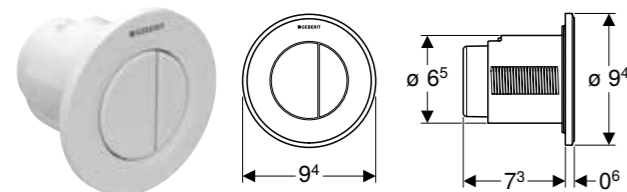

GEBERIT DALJINSKO AKTIVIRANJE ISPIRANJA TIP 01, PNEUMATSKO, ZA DVOKOLIČINSKO ISPIRANJE, ZA SIGMA UGRADNI VODOKOTLIČ 8 CM, DUGME ZA ISPIRANJE U ZIDU

Prednosti

Oblik okrugao • Mogućnost kombinovanja sa Geberit tipkama za aktiviranje za jednokoličinsko ispiranje i start/stop ispiranje ili Geberit pokrivnom pločom

Br. art.	Boja / površina	Materijal proizvoda
116.043.JQ.1	hromirani mat / sa slojem easy-to-clean	plastika

U isporuci od: april 2023