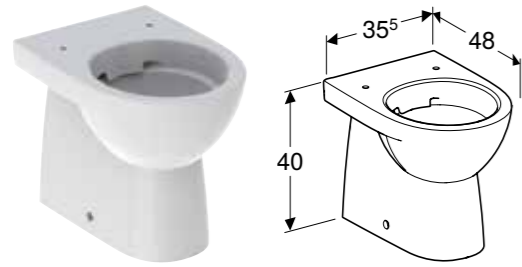

GEBERIT SELNOVA COMPACT PODNA WC ŠOLJA, U RAVNI ZIDA, HORIZONTALNI ILI VERTIKALNI ODVOD, VIDLJIVO KAČENJE, SMANJENA DUBINA, RIMFREE

Prednosti

Podni • U ravni zida • Rimfree • Horizontalni ili vertikalni odvod • Tip 1, puno ispiranje 6 / 5 / 4 l, prema propisu EN 997 • Skriveno učvršćenje • Vidljivo kačenje • Smanjena dubina

Br. art.	Boja / površina	B [cm]	H [cm]	T [cm]
500.394.01.7	bela	35,5 cm	40 cm	48 cm

U isporuci od: april 2023

Mogućnost kombinovanja sa

• Geberit Selnova Compact WC sedište, pričvršćenje sa gornje strane → s. 423