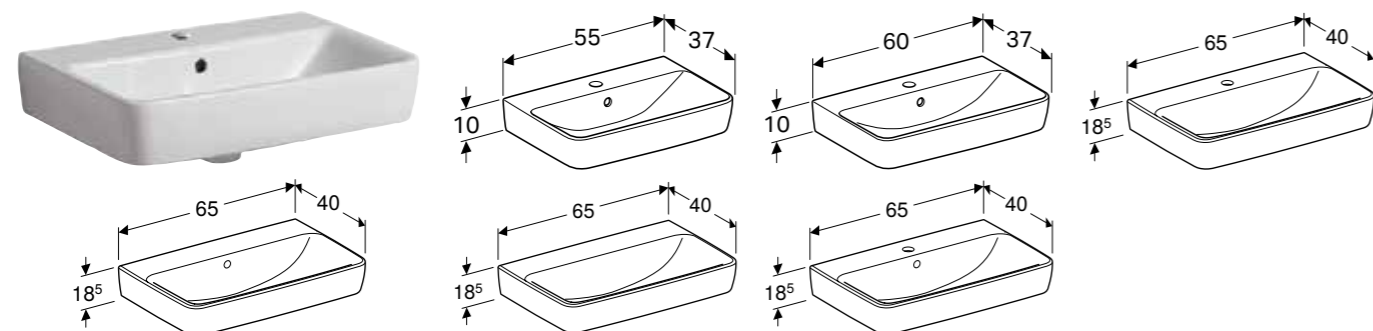

U isporuci od: april 2023

GEBERIT SELNOVA COMPACT UMIVAONIK

Prednosti

Mogućnost ugradnje sa ormarićem za umivaonik • Može se kombinovati sa polustubom

Br. art.	Boja / površina	Otvor slavine	Preliv	Širina donjeg ormana [cm]	H [cm]	T [cm]
B / širina: 55 cm						
501.509.00.7	bela	na sredini	vidljivo	50 cm	17 cm	37 cm
B / širina: 60 cm						
501.511.00.7	bela	na sredini	vidljivo	55 cm	17 cm	37 cm
B / širina: 65 cm						
501.892.00.7	bela	bez	vidljivo	59,7 cm	17,5 cm	40 cm
501.893.00.7	bela	bez	bez	59,7 cm	17,5 cm	40 cm
501.890.00.7	bela	na sredini	vidljivo	59,7 cm	17,5 cm	40 cm
501.891.00.7	bela	na sredini	bez	59,7 cm	17,5 cm	40 cm