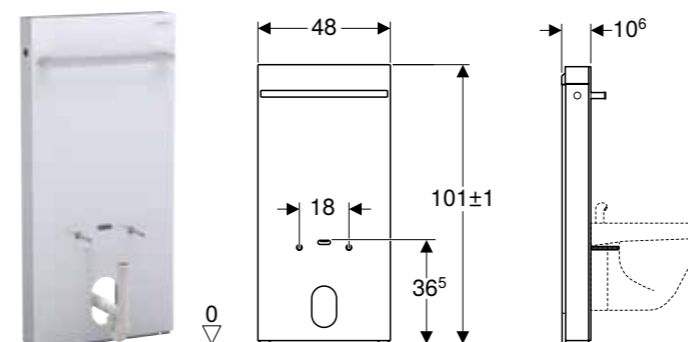

GEBERIT MONOLITH SANITARNI MODUL ZA BIDE, 101 CM, SA DRŽAČEM PEŠKIRA

Prednosti

Moguće je ujednačavanje razlika u konstrukciji • Razmak kačenja zidnog bidea 18 cm • Podesivo po visini do 7 cm • Prednji panel od stakla (ESG) • Visina zidnog priključka 8-21 cm od gotovog poda • Pričvrtna visina zidnog bidea 35 ± 1 cm • Bočni panel od alumnijuma, brušenog • Držač za peškire, sjajni hrom • Samonoseći element • Priključak za vodu odozdo

Br. art.	Boja / površina	B [cm]	H [cm]	T [cm]
131.030.JK.5	Prednji panel: lava staklo Bočni panel: aluminijum, crni hrom	48 cm	101 cm	10,6 cm
131.030.JL.5	Prednji panel: peščanosivo staklo Bočni panel: aluminijum	48 cm	101 cm	10,6 cm
131.030.SI.5	Prednji panel: belo staklo Bočni panel: aluminijum	48 cm	101 cm	10,6 cm
131.030.SJ.6	Prednji panel: crno staklo Bočni panel: aluminijum, crni hrom	48 cm	101 cm	10,6 cm