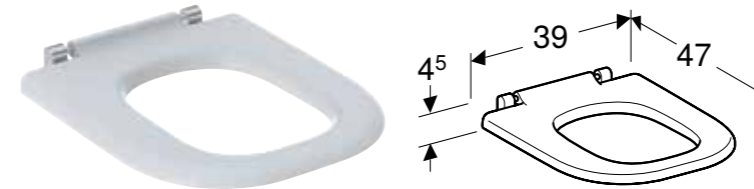

GEBERIT SELNOVA COMFORT SQUARE WC SEDIŠTE ZA OSOBE SA INVALIDITETOM, PRIČVRŠĆENJE ODOZDO

Prednosti

Za osobe sa invaliditetom • Antibakterijski • Za vratilo šarke od nerđajućeg čelika, prolazno • Kosi gumeni odbojnici koji sežu u keramički obod WC šolje, za zaštitu od bočnog klizanja WC sedišta • Četvrtasti dizajn

Br. art.	Boja / površina	Funkcija sporog spuštanja	Šarka sa brzim zatezanjem
500.794.01.1	bela	ne	ne

Mogućnost kombinovanja sa

- Geberit Selnova Comfort Square konzolna WC šolja, produžene dubine, Rimfree → s. 429
- Geberit Selnova Comfort Square konzolna WC šolja → s. 429