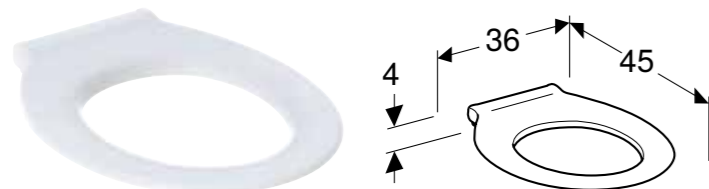

GEBERIT SELNOVA COMFORT WC SEDIŠTE, ZA OSOBE SA INVALIDITETOM, ANTIBAKTERIJSKO, UČVRŠĆENJE ODOZGO

Prednosti

Za osobe sa invaliditetom • Antibakterijski • Za vratilo šarke od nerđajućeg čelika, prolazno

Br. art.	Boja / površina	Funkcija sporog spuštanja	Šarka sa brzim zatezanjem
501.558.01.1	bela	ne	ne

Mogućnost kombinovanja sa

- Geberit Selnova Comfort konzolna WC šolja, Premium, produžena dubina, vidljivo kačenje, Rimfree → s. 427
- Geberit Selnova Comfort konzolna WC šolja, produžena dubina, Rimfree → s. 428
- Geberit Selnova Comfort konzolna WC šolja, produžena dubina → s. 428
- Geberit Selnova Comfort podna WC šolja za predzidni vodokotlić za monoblok, horizontalni odvod, Rimfree → s. 430
- Geberit Selnova Comfort podna WC šolja za monoblok, horizontalni odvod, izdignuta → s. 431