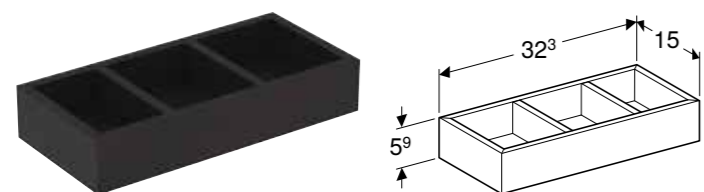

GEBERIT UMETAK ZA FIOKU, PODELA U OBLIKU SLOVA H, ZA GORNJU FIOKU

Prednosti

FSC™ C134279 sertifikovan • H-podela

Br. art.	Boja / površina	B [cm]	H [cm]	T [cm]
500.677.00.1	lava / melamin struktuisana	32,3 cm	5,9 cm	15 cm