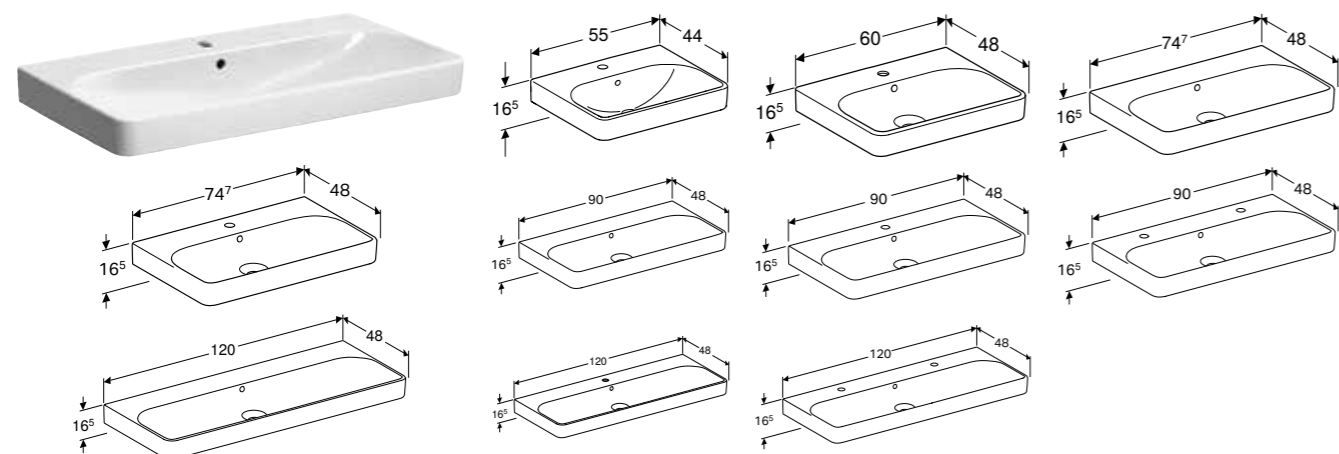

Mogućnost kombinovanja sa

- Geberit Selnova stub → s. 380
- Geberit Smyle polustub → s. 361

GEBERIT SMYLE SQUARE UMIVAONIK

Prednosti

Mogućnost ugradnje sa ormarićem za umivaonik

Br. art.	Boja / površina	Otvor slavine	Preliv	Širina donjeg ormara [cm]	H [cm]	T [cm]
B / širina: 55 cm						
500.259.01.1	bela	na sredini	vidljivo	53,6 cm	16,5 cm	44 cm
B / širina: 60 cm						
500.229.01.1	bela	na sredini	vidljivo	58,4 cm	16,5 cm	48 cm
B / širina: 75 cm						
500.249.01.1	bela	na sredini	vidljivo	73,4 cm	16,5 cm	48 cm
500.249.00.2	bela	bez	vidljivo	73,4 cm	16,5 cm	48 cm
B / širina: 90 cm						
500.251.01.1	bela	na sredini	vidljivo	88,4 cm	16,5 cm	48 cm
500.250.01.1	bela	bez	vidljivo	88,4 cm	16,5 cm	48 cm
500.252.01.1	bela	levo i desno	vidljivo	88,4 cm	16,5 cm	48 cm
B / širina: 120 cm						
500.253.01.1	bela	levo i desno	vidljivo	118,4 cm	16,5 cm	48 cm
500.226.01.1	bela	na sredini	vidljivo	118,4 cm	16,5 cm	48 cm
500.225.01.1	bela	bez	vidljivo	118,4 cm	16,5 cm	48 cm