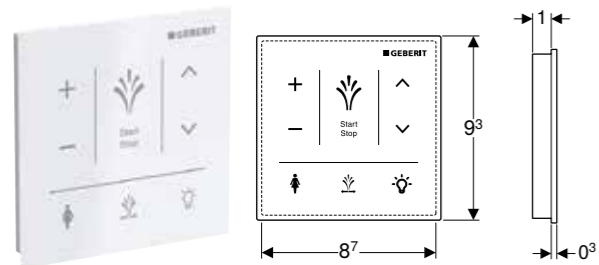

Br. art.	Boja / površina	B [cm]	H [cm]
147.038.SI.1	bela / staklo	9,3 cm	9,3 cm
147.038.SJ.1	Crno / staklo	9,3 cm	9,3 cm

ZIDNI PANEL ZA RUKOVANJE ZA GEBERIT AQUACLEAN SELA

**Prednosti**

Površina za upravljanje kapacitivna • Površina od stakla • Povezivanje preko Bluetooth-a • Napajanje strujom preko baterije • Upozorenje da je baterija oslabila