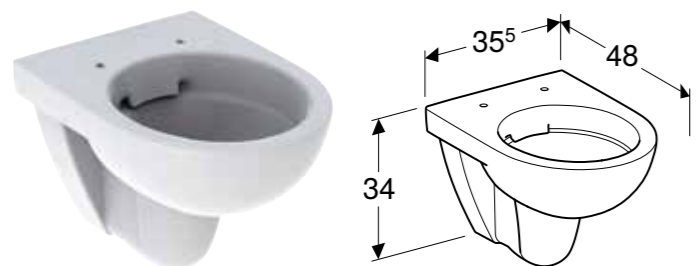

GEBERIT SELNOVA COMPACT KONZOLNA WC ŠOLJA, SMANJENA DUBINA, RIMFREE

Prednosti

Konzolni element • Rimfree • Tip 1, puno ispiranje 6 / 5 l, prema propisu EN 997 • Ispiranje sa 4,5 l • Smanjena dubina

Br. art.	Boja / površina	B [cm]	H [cm]	T [cm]
500.349.01.7	bela	35,5 cm	34 cm	48 cm

U isporuci od: april 2023

Mogućnost kombinovanja sa

- Geberit Selnova WC sedište, pričvršćenje odozgo → s. 391
- Geberit Selnova Compact WC sedište, pričvršćenje sa gornje strane