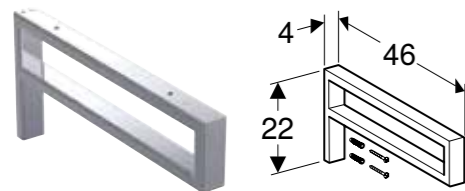

GEBERIT ONE PLOČA UMIVAONIKA SA DVOSTRUKIM IZREZOM, KERAMIKA, ZA ČETVRTASTI NADGRADNI UMIVAONIK

Br. art.	Boja / površina	H [cm]	T [cm]
B / širina: 120 cm			
505.165.00.1 *	bela mermerni dizajn / mat	2 cm	47 cm
505.165.00.2 *	crna mermerni dizajn / mat	2 cm	47 cm

* Proizvodnja prema porudžbini

Mogućnost kombinovanja sa

- Geberit ONE nadgradni umivaonik, pravougaoni, horizontalni odvod → s. 231
- Geberit ONE nadgradni umivaonik, pravougaoni, vertikalni odvod → s. 232

P-NOSAČ ZA GEBERIT ONE PLOČU UMIVAONIKA

Br. art.	Boja / površina
505.700.00.1	hromirano

Mogućnost kombinovanja sa

- Geberit ONE ploča umivaonika sa izrezom po sredini, za nadgradni umivaonik u obliku školjke → s. 239
- Geberit ONE ploča umivaonika sa izrezom po sredini, za četvrtasti nadgradni umivaonik → s. 244
- Geberit ONE ploča umivaonika sa izrezom desno, za nadgradni umivaonik u obliku školjke → s. 241
- Geberit ONE ploča umivaonika sa izrezom desno, za četvrtasti nadgradni umivaonik → s. 246
- Geberit ONE ploča umivaonika sa izrezom levo, za nadgradni umivaonik u obliku školjke → s. 240
- Geberit ONE ploča umivaonika sa izrezom levo, za četvrtasti nadgradni umivaonik → s. 245
- Geberit ONE ploča umivaonika sa dvostrukim izrezom, za nadgradni umivaonik u obliku školjke → s. 242
- Geberit ONE ploča umivaonika sa dvostrukim izrezom, za četvrtasti nadgradni umivaonik → s. 247