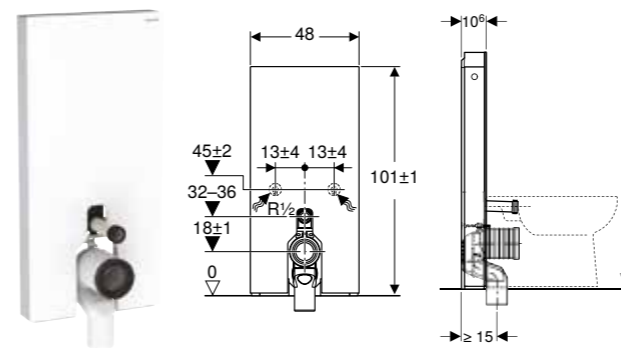

GEBERIT MONOLITH SANITARNI MODUL ZA PODNI WC, 101 CM, SA PREDNJIM PANELOM OD STAKLA

Prednosti

Dvokoličinsko ispiranje • Moguće je ujednačavanje razlika u konstrukciji • Vodokotlić sa izolacijom protiv kondenzacije • Bočni panel od alumnijuma, brušenog • Samonoseći element • Podesiva količina ispiranja • Priključak za vodu odozdo • Mogućnost priključka za vodu bočno sa priborom

Br. art.	Boja / površina	B [cm]	H [cm]	T [cm]
131.002.JK.5	Prednji panel: lava staklo Bočni panel: aluminijum, crni hrom	48 cm	101 cm	10,6 cm
131.002.JL.5	Prednji panel: peščanosivo staklo Bočni panel: aluminijum	48 cm	101 cm	10,6 cm
131.002.SI.5	Prednji panel: belo staklo Bočni panel: aluminijum	48 cm	101 cm	10,6 cm
131.002.SJ.6	Prednji panel: crno staklo Bočni panel: aluminijum, crni hrom	48 cm	101 cm	10,6 cm
131.002.SL.5	Prednji panel: mint zeleno staklo Bočni panel: aluminijum	48 cm	101 cm	10,6 cm