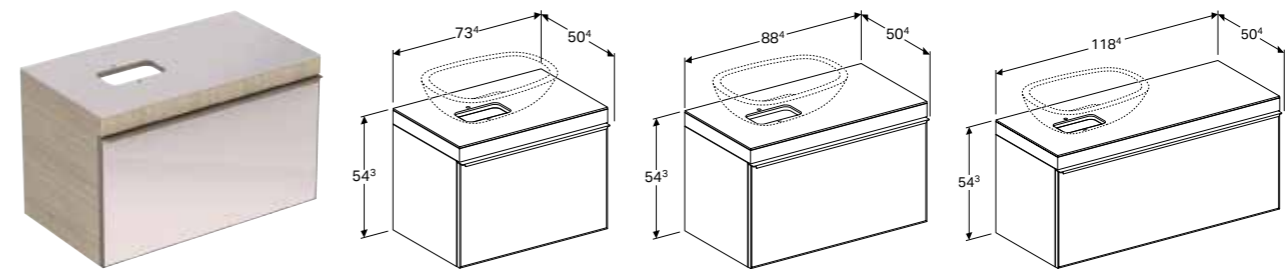

GEBERIT CITTERIO ORMARIĆ ZA NADGRADNI UMIVAONIK, SA JEDNOM FIOKOM

Prednosti

FSC™ C134279 sertifikovan • Konzolni element • Sa jednom fiokom • Ručka za otvaranje • Fioka sa samouvlačenjem • Front od stakla • Može se opremiti nogarama • Pokrivna ploča od stakla • Okvir fioke od metala • Isporučeno u predmontiranom stanju

Br. art.	Boja / površina	Odsečak sifona za neprijatne mirise	Širina umivaonika [cm]	H [cm]	T [cm]
B / širina: 73,4 cm					
500.558.JI.1 *	Fioke: taupe / staklo sjajno Telo: hrast, bež / melamin tekstura drveta	levo ili desno	56 cm	54,3 cm	50,4 cm
500.558.JJ.1 *	Fioke: crna / staklo sjajno Telo: hrast, sivo-smeđi / melamin tekstura drveta	levo ili desno	56 cm	54,3 cm	50,4 cm
B / širina: 88,4 cm					
500.560.JI.1 *	Fioke: taupe / staklo sjajno Telo: hrast, bež / melamin tekstura drveta	levo ili desno	56 cm	54,3 cm	50,4 cm
500.560.JJ.1 *	Fioke: crna / staklo sjajno Telo: hrast, sivo-smeđi / melamin tekstura drveta	levo ili desno	56 cm	54,3 cm	50,4 cm
B / širina: 118,4 cm					
500.561.JI.1 *	Fioke: taupe / staklo sjajno Telo: hrast, bež / melamin tekstura drveta	levo ili desno	56 cm	54,3 cm	50,4 cm
500.561.JJ.1 *	Fioke: crna / staklo sjajno Telo: hrast, sivo-smeđi / melamin tekstura drveta	levo ili desno	56 cm	54,3 cm	50,4 cm

IO: Ističe od decembar 2023; * Proizvodnja prema porudžbini

Mogućnost kombinovanja sa

- Geberit Citterio nadgradni umivaonik → s. 269
- Geberit Citterio nadgradni umivaonik sa izlivnim ventilom → s. 270
- Geberit Citterio ogledalo sa osvetljenjem → s. 276
- Geberit Citterio ogledalo sa osvetljenjem, bočna površina za odlaganje → s. 276