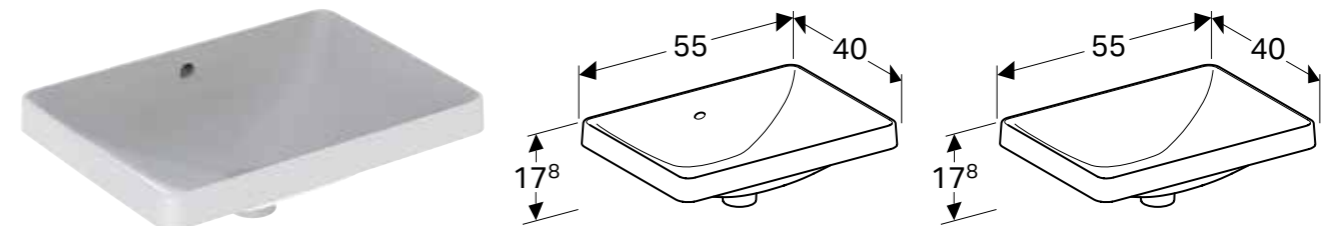

GEBERIT VARIFORM UGRADNI UMIVAONIK, PRAVOUGAONI

Prednosti

Pravougaoni oblik • Jednostavna montaža zahvaljujući isporučenom izreznom šablonu

Br. art.	Boja / površina	Otvor slavine	Preliv	H [cm]	T [cm]
B / širina: 55 cm					
500.736.01.2	bela	bez	vidljivo	17,8 cm	40 cm
500.738.01.2 *	bela	bez	bez	17,8 cm	40 cm

* Proizvodnja prema porudžbini