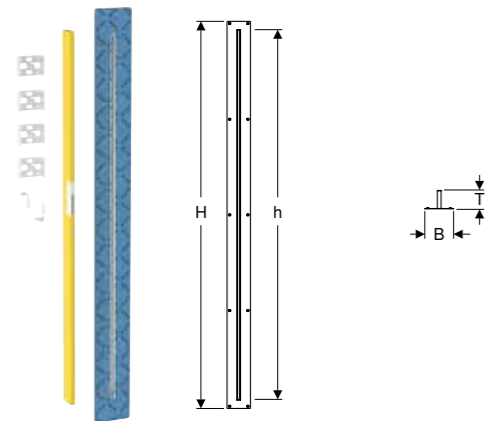

GEBERIT DUOFIX ELEMENT ZA WALK-IN TUŠ PANEL

Prednosti

Odgovara uz Geberit ONE • Debljina oblaganja 10–30 mm • Zaptivne pločice, predmontirane • Zaptivne pločice, kružno 10 cm, za povezivanje zaptivnih sistema • Pogodno za debljine podnih pločica od 4–30 mm

Br. art.	B [cm]	H [cm]	T [cm]
111.596.00.1	10,8 cm	208,8 cm	5,2 cm