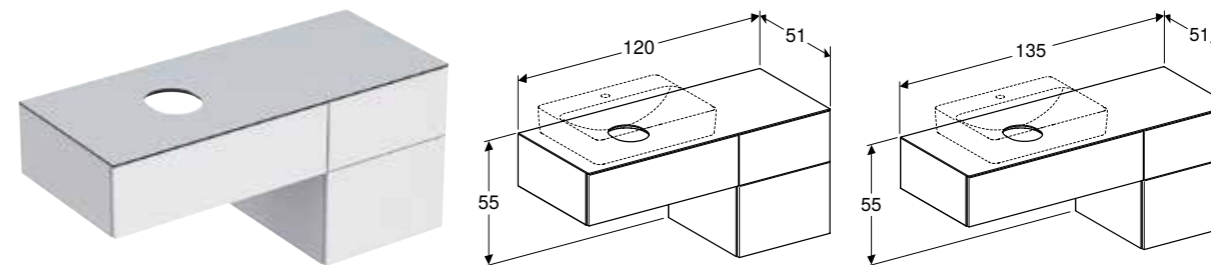

GEBERIT VARIFORM ORMARIĆ ZA NADGRADNI UMIVAONIK, SA TRI FIOKE, POVRŠINOM ZA ODLAGANJE I SIFONOM

Prednosti

Odgovara uz sve nadgradne umivaonike VariForm • FSC™ C134279 sertifikovan • Konzolni element • Sa tri fioke • Mehanizam za otvaranje sa aktiviranjem pritiskom • Fioka sa samouvlačenjem • Fioke bez izreza za sifon • Otporno na vlagu • Isporučeno u predmontiranom stanju • Pokrivna ploča od kompaktnog laminata • Nadgradni umivaonik može da se montira levo ili desno

Br. art.	Boja / površina	H [cm]	T [cm]
B / širina: 120 cm			
501.183.00.1	Telo i front: bela / lakirano visoki sjaj Pokrivna ploča: bela / presvučeno melaminom mat	55 cm	51 cm
501.184.00.1 *	Telo i front: lava / lakirano mat Pokrivna ploča: lava / presvučeno melaminom, mat	55 cm	51 cm
501.186.00.1 *	Telo i front: orahovina, američki orah / melamin tekstura drveta Pokrivna ploča: orahovina, američki orah / melamin tekstura drveta	55 cm	51 cm
501.187.00.1	Telo i front: hrast / melamin tekstura drveta Pokrivna ploča: hrast / melamin tekstura drveta	55 cm	51 cm
B / širina: 135 cm			
501.189.00.1	Telo i front: bela / lakirano visoki sjaj Pokrivna ploča: bela / presvučeno melaminom mat	55 cm	51 cm
501.190.00.1 *	Telo i front: lava / lakirano mat Pokrivna ploča: lava / presvučeno melaminom, mat	55 cm	51 cm
501.192.00.1 *	Telo i front: orahovina, američki orah / melamin tekstura drveta Pokrivna ploča: orahovina, američki orah / melamin tekstura drveta	55 cm	51 cm
501.193.00.1	Telo i front: hrast / melamin tekstura drveta Pokrivna ploča: hrast / melamin tekstura drveta	55 cm	51 cm

* Proizvodnja prema porudžbini

Mogućnost kombinovanja sa