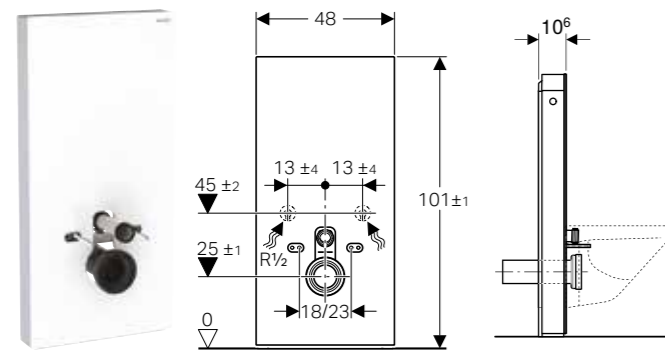

GEBERIT MONOLITH SANITARNI MODUL ZA KONZOLNU WC ŠOLJU, 101 CM, PREDNJI PANEL OD STAKLA

Prednosti

Dvokoličinsko ispiranje • Moguće je ujednačavanje razlika u konstrukciji • Podesivo po visini do 7 cm • Pričvrtna visina WC šolje 35 ± 1 cm • Vodokotlić sa izolacijom protiv kondenzacije • Bočni panel od aluminijuma, brušenog • Samonoseći element • Podesiva količina ispiranja • Priključak za vodu odozdo • Mogućnost priključka za vodu bočno sa priborom

Br. art.	Boja / površina	B [cm]	H [cm]	T [cm]
131.021.JK.5	Prednji panel: lava staklo Bočni panel: aluminijum, crni hrom	48 cm	101 cm	10,6 cm
131.021.JL.5	Prednji panel: peščanosivo staklo Bočni panel: aluminijum	48 cm	101 cm	10,6 cm
131.021.SI.5	Prednji panel: belo staklo Bočni panel: aluminijum	48 cm	101 cm	10,6 cm
131.021.SJ.6	Prednji panel: crno staklo Bočni panel: aluminijum, crni hrom	48 cm	101 cm	10,6 cm
131.021.SL.5	Prednji panel: mint zeleno staklo Bočni panel: aluminijum	48 cm	101 cm	10,6 cm