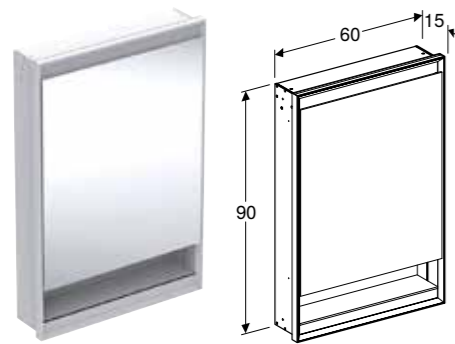

GEBERIT ONE ELEMENT SA OGLEDALOM SA NIŠOM, SA COMFORTLIGHT OSVETLJENJEM I JEDNIM VRATIMA, UGRADNA MONTAŽA, VISINA 90 CM

Prednosti

Sa osvetljenjem ComfortLight • LED osvetljenje • Indirektno osvetljenje • Unutrašnje osvetljenje • Kontinualno podešavanje svetlosti od svetla za orijentaciju do dnevne svetlosti • Funkcije se mogu aktivirati putem senzora osetljivog na dodir • DALI-kompatibilno upravljanje • Kompatibilno Geberit Home aplikacijom • Sa jednim vratima • Vrata sa reflektujućim premazom sa obe strane • Sa dve utičnice • Utičnice su montirane na unutrašnjoj strani levo ili desno gore • Mogućnost kontinualnog pomeranja staklenih umetaka

Br. art.	Boja / površina	Vrata	H [cm]	T [cm]	Boja svetla
B / širina: 60 cm					
505.820.00.1	aluminijum eloksiran	graničnik levo	90 cm	15 cm	2200-4000 K
505.821.00.1	aluminijum eloksiran	graničnik desno	90 cm	15 cm	2200-4000 K
505.820.00.2	bela / aluminijum, sa zaštitnim premazom	graničnik levo	90 cm	15 cm	2200-4000 K
505.821.00.2	bela / aluminijum, sa zaštitnim premazom	graničnik desno	90 cm	15 cm	2200-4000 K
505.820.00.7	N Matirana crna / aluminijum, sa zaštitnim premazom	graničnik levo	90 cm	15 cm	2200-4000 K
505.821.00.7	N Matirana crna / aluminijum, sa zaštitnim premazom	graničnik desno	90 cm	15 cm	2200-4000 K

N: Novo, u isporuci od: april 2023

Mogućnost kombinovanja sa

- Geberit ONE utičnice sa modulom ComfortLight → s. 251