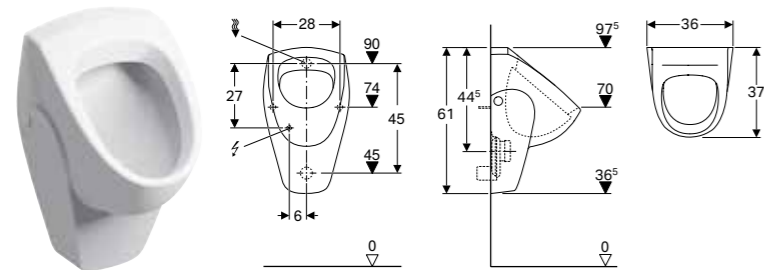

Br. art.	Boja / površina	Odvod	Dovodni vod	B [cm]	H [cm]	T [cm]
500.343.01.1	bela	prema nazad ili prema dole	gore	36 cm	61 cm	37 cm

GEBERIT SELNOVA PISOAR, DOVOD SA ZADNJE STRANE, ODVOD SA ZADNJE STRANE