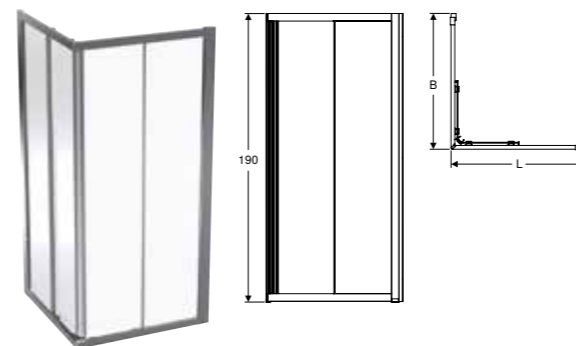

GEBERIT GEO KVADRATNA TUŠ KABINA

Prednosti

Uokvirjeno • Jednoslojno sigurnosno staklo sa nanopremazom • Kvadratno • Otvor za klizna vrata

Br. art.	Boja / površina	B [cm]	L [cm]	H [cm]
560.112.00.2	srebrne boje / staklo, transparentno	77,5–80 cm	77,5–80 cm	190 cm
560.122.00.2	srebrne boje / staklo, transparentno	87,5–90 cm	87,5–90 cm	190 cm

U isporuci od: januar 2023