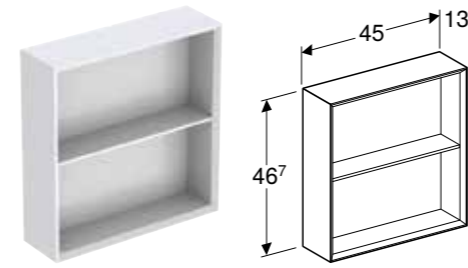

GEBERIT ICON REGAL, KVADRATNI

Prednosti

FSC™ C134279 sertifikovan • Konzolni element • Sa fiksnom policom • Skriveno učvršćenje • Otporno na vlagu • Isporučeno u predmontiranom stanju

Br. art.	Boja / površina	H [cm]	T [cm]
B / širina: 45 cm			
502.323.01.1	bela / lakirana, visoki sjaj	46,7 cm	13,2 cm
502.323.01.3 *	bela / lakirana, mat	46,7 cm	13,2 cm
502.323.JH.1	hrast / melamin struktura drveta	46,7 cm	13,2 cm
502.323.JK.1	lava / lakirana, mat	46,7 cm	13,2 cm
502.323.JL.1 *	peskovitosiva / lakirana, visoki sjaj	46,7 cm	13,2 cm
502.323.JR.1 *	orahovina, američki orah / melamin struktura drveta	46,7 cm	13,2 cm

* Proizvodnja prema porudžbini

Mogućnost kombinovanja sa

- Geberit VariForm ormarić za nadgradni umivaonik, sa jednom fiokom, površinom za odlaganje i sifonom → s. 449
- Geberit VariForm ormarić za nadgradni umivaonik, sa dve fioke, površinom za odlaganje i sifonom → s. 450
- Geberit VariForm ormarić za nadgradni umivaonik, sa tri fioke, površinom za odlaganje i sifonom → s. 451