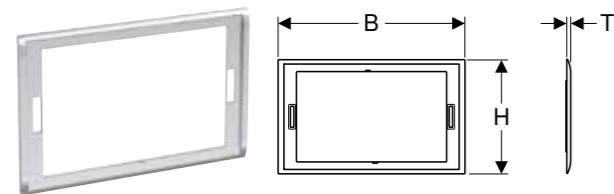

GEBERIT POKRIVNI RAM ZA SIGMA70 TIPKU ZA AKTIVIRANJE

Br. art.	Boja / površina	Materijal proizvoda	B [cm]	H [cm]	T [cm]
115.623.21.1	sjajna hrom	cink liven pod pritiskom	25,7 cm	15,7 cm	5,5 cm
115.623.QC.1	crni hrom / polirano	cink liven pod pritiskom	25,7 cm	15,7 cm	5,5 cm

U isporuci od: april 2023