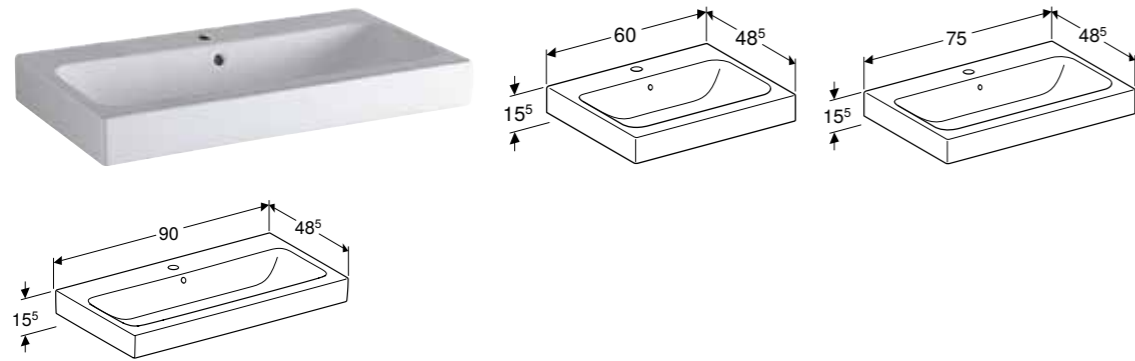

GEBERIT ICON NADGRADNI UMIVAONIK

Prednosti

Zidno kačenje • Donja i zadnja strana izbrušene

Br. art.	Boja / površina	Otvor slavine	Preliv	H [cm]	T [cm]
B / širina: 60 cm					
124560000	bela	na sredini	vidljivo	15,5 cm	48,5 cm
B / širina: 75 cm					
124575000	bela	na sredini	vidljivo	15,5 cm	48,5 cm
B / širina: 90 cm					
124590000	bela	na sredini	vidljivo	15,5 cm	48,5 cm