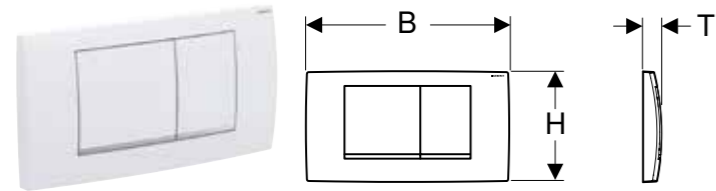

GEBERIT TWINLINE30 TIPKA ZA AKTIVIRANJE, ZA DVOKOLIČINSKO ISPIRANJE

Prednosti
Čeono aktiviranje

Br. art.	Boja / površina	Materijal proizvoda	B [cm]	H [cm]	T [cm]
115.899.JQ.1	hromirani mat / sa slojem easy-to-clean	plastika	34 cm	18,5 cm	3,2 cm
115.899.KH.1	Ploča i tasteri: sjajni hrom Ukrasne trake: mat hrom	plastika	34 cm	18,5 cm	3,2 cm
115.899.KJ.1	Ploča i tasteri: beli Ukrasne trake: sjajni hrom	plastika	34 cm	18,5 cm	3,2 cm