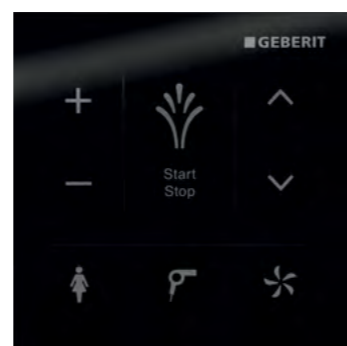

WHIRLSPRAY TEHNOLOGIJA

AquaClean Tuma ima funkciju prijatnog tuširanja koje istovremeno štedi vodu, sve zahvaljujući patentiranoj WhirlSpray tehnologiji sa pulsirajućim mlazom sa konstantnom dinamičkom aeracijom. Bolji intenzitet pranja i prijatno iskustvo tuširanja su zagarantovani.

WC ŠOLJA BEZ UNUTRAŠNJE IVICE

AquaClean Tuma WC šolja nema unutrašnju ivicu što higijenu i jednostavno održavanje podiže na viši nivo. Tehnologija ispiranja rešena je tako da mlaz vode obezbeđuje temeljno ispiranje cele unutrašnje površine, čak i pri manjem ispiranju.

PREUZMITE
BESPLATNO NA

GEBERIT AQAUCLEAN APLIKACIJA

Uz Geberit AquaClean aplikaciju, jednostavno možete upravljati AquaClena Tuma tuš WC uređajem preko smart telefona. Smart telefon postaje daljinski upravljač koji vam dozvoljava da sačuvate individualna podešavanja intenziteta mlaza i položaja tuš ručice, temperature vode itd. gde god da krenete. Aplikacija vam omogućava da uživate u par dodatnih funkcija kod Classic modela.