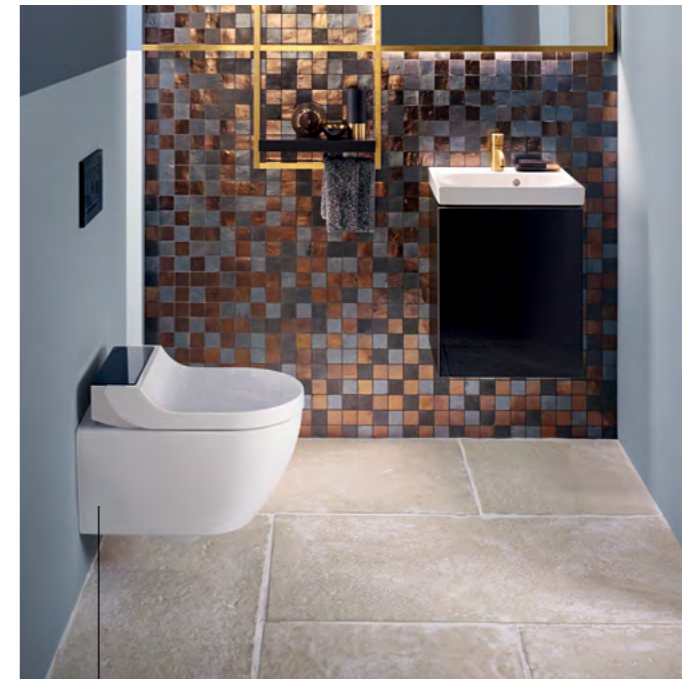

25

JEDNOSTAVNO U SVAKOM SMISLU
Rešenje za svako kupatilo.