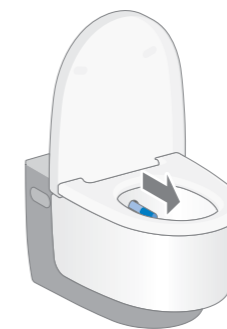

TUŠ FUNKCIJA

Jednim pritiskom na dugme aktivira se tuš ručica pomerajući se napred pod kosim uglom. Nekoliko sekundi kasnije, prijatanim mlazom telesne temperature započinje ispiranje.