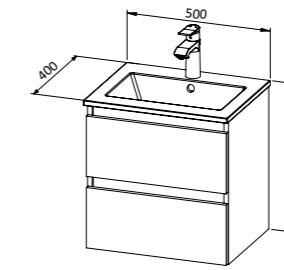

Baza **STELLA 50** s umivaonikom,
2 ladice