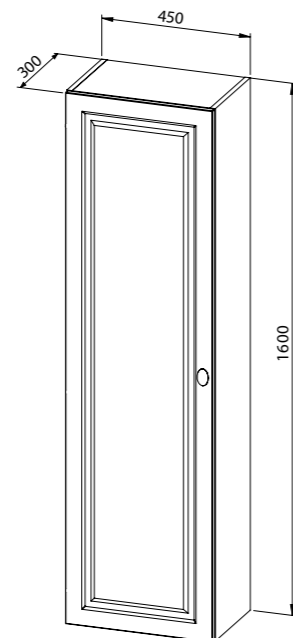

Kolona **VINTAGE 45x160**,
1 vrata, univerzalna

- srebrna / crna mat ručka
- 5 police