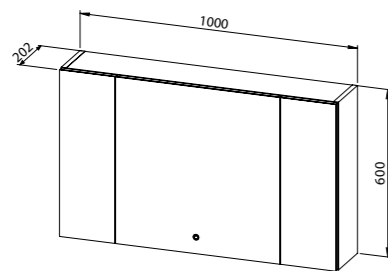

Viseći ormarić **VINTAGE 80** s ogledalom

- touch prekidač u središnjem dijelu
- grijač protiv magljenja u središnjem fiksnom dijelu
- utičnica unutar ormarića
- 2 police

Viseći ormarić **VINTAGE 100** s ogledalom