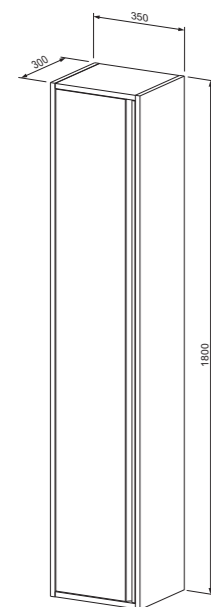

Kolona **CONNECT** 35x180,
1 vrata, univerzalna

- srebrna / crna mat ručka
- 5 unutarnjih polica