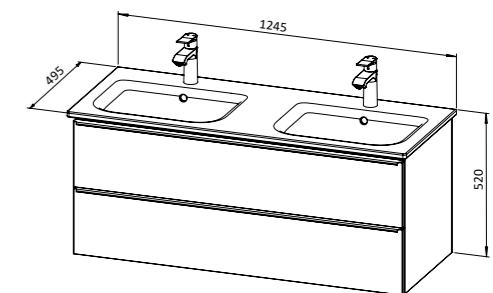

Baza **SFERA 125** s dvostrukim umivaonikom,
2 ladice

- srebrne / crne mat ručke