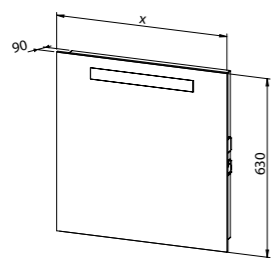

Ogledalo s integriranom rasvjetom,
prekidačem i utičnicom
60, 80, 90, 100, 120