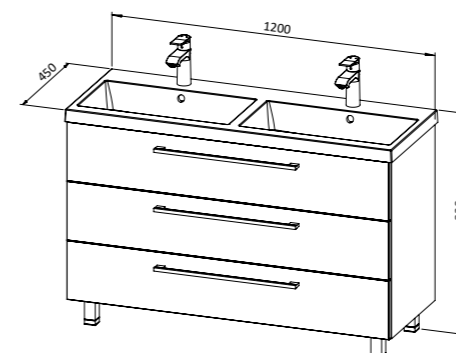

Baza **ASTRA 120** s dvostrukim umivaonikom,
3 ladice