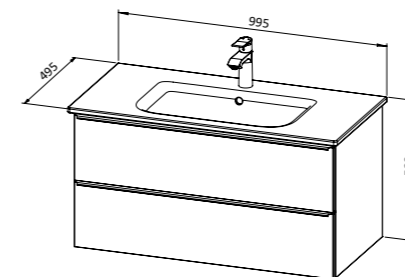

Baza **SFERA 100** s umivaonikom,
2 ladice

- srebrne / crne mat ručke