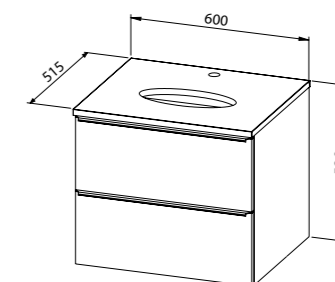

Baza **GRANDE TOP 60**,

2 ladice

- bijela / crna gornja ploča (lijevani mramor, sjajni)

- srebrne / crne mat ručke

- kompatibilno s umivaonikom Titan square

OPCIJA: bez rupe za miješalicu

Grande TOP

Baze Grande TOP opremljene su kvalitetnom pločom od lijevanog mramora u bijelom sjajnom ili crnom sjajnom efektu te su kompatibilne s atraktivnim umivaonicima od lijevanog mramora iz premium linije Titan. Umivaonici se naručuju odvojeno od baze, a ploča po Vašoj želji može biti isporučena s ili bez rupe za miješalice.