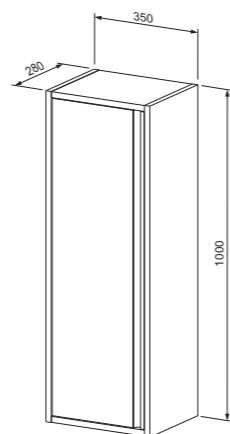

Kolona **CONNECT** 35x100,
1 vrata, univerzalna

- srebrna / crna mat ručka
- 2 police