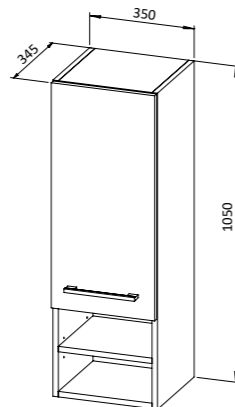

Kolona **ASTRA 35x105**,
1 vrata, 1 polica, viseća, D/L

- 1 polica