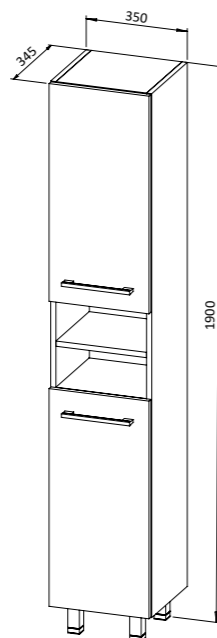

Kolona **ASTRA 35x190**,
2 vrata, 1 polica, D/L

- 2 police

OPCIJA: košara za prljavo rublje