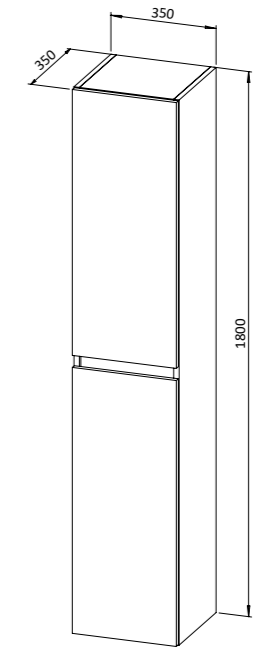

Kolona **STELLA 35x180**,
2 vrata, univerzalna
- 3 police