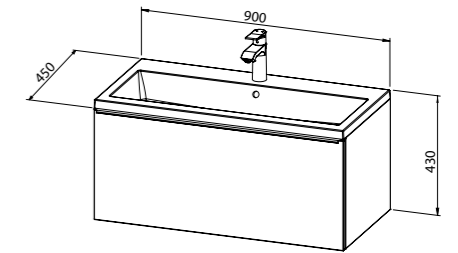

Baza **CORDA 90** s umivaonikom,
1 ladica

- srebrna / crna mat ručka