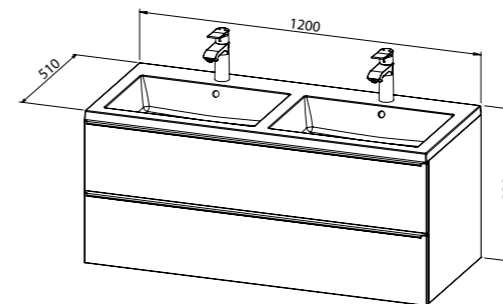

Baza **GRANDE 120** s dvostrukim umivaonikom,
2 ladice

- srebrne / crne mat ručke