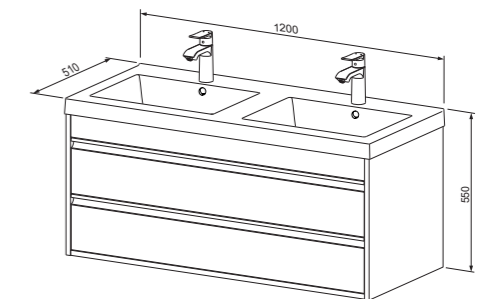

Baza **CONNECT 120** s dvostrukim umivaonikom,
2 ladice

- srebrne / crne mat ručke
OPCIJA: ambijentalna LED rasvjeta ispod umivaonika
* Ambijentalna LED rasvjeta nema zasebni prekidač, već je isti potrebno izvesti zasebno

Napomena: Uz umivaonike iz linije Connect isporučuje se donji dio pilete i fleksibilno crijevo.