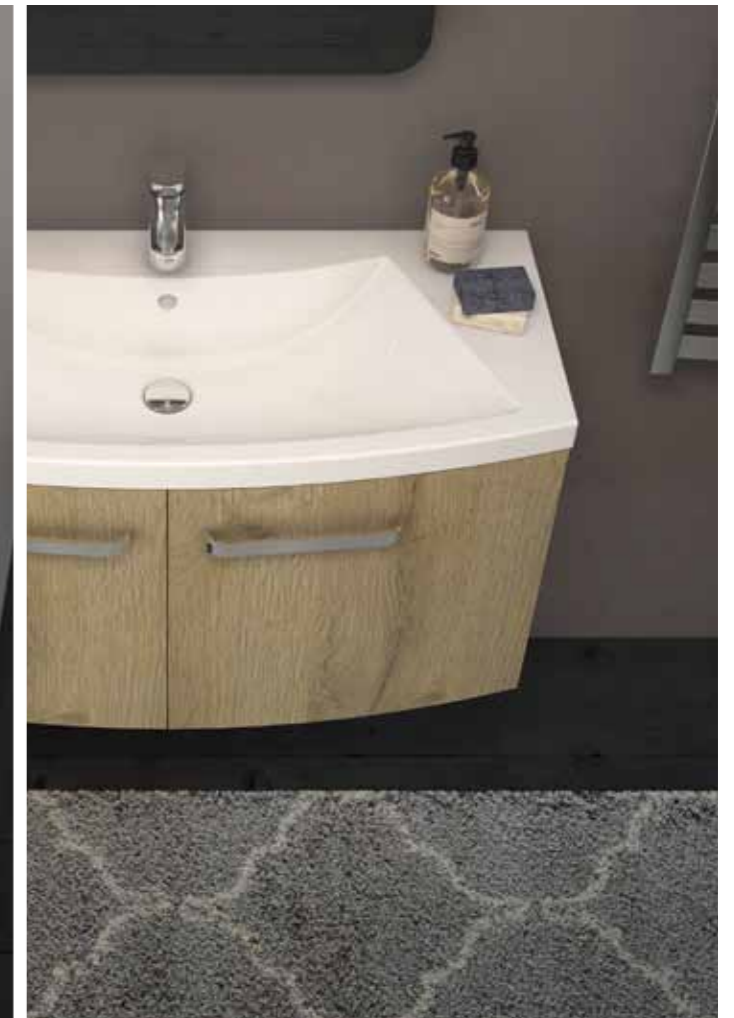

- Baza **CHARM SLIM 90** s umivaonikom, 2 vrata
- Ogledalo **CHARM SLIM 60**
- LED svjetiljka **LINEA**

Charm Slim 90

gandosn natural hrast