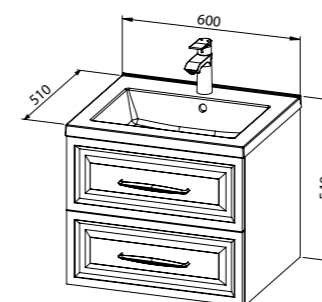

Baza **VINTAGE 60** s umivaonikom,
2 ladice

- srebrne / crne mat ručke
- protuklizne podloge za ladice