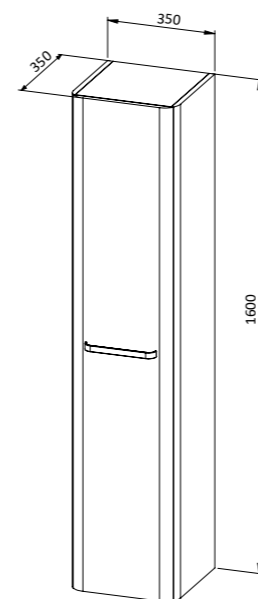

Kolona **CHARM 35x160**,
1 vrata, univerzalna

- srebrna / crna mat ručka
- 3 police