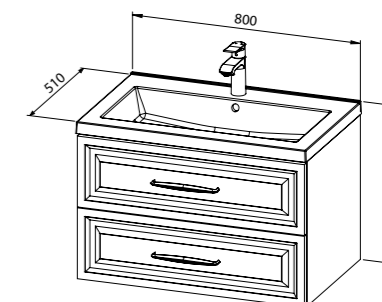

Baza **VINTAGE 80** s umivaonikom,
2 ladice

- srebrne / crne mat ručke
- protuklizne podloge za ladice