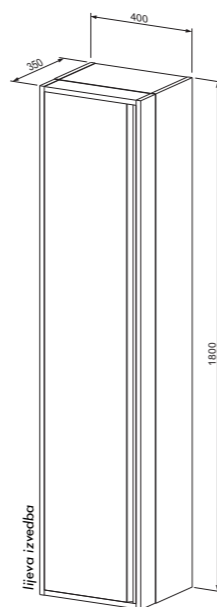

Kolona **CONNECT** 40x180,
1 vrata, L/D

- srebrna / crna mat ručka
- 5 unutarnjih polica i 5 polica na vratima kolone sa staklenim pregradama