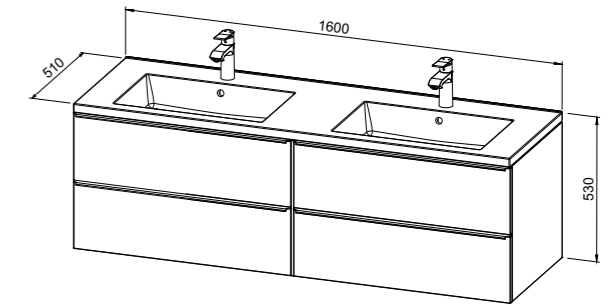

Baza **GRANDE 160** s dvostrukim umivaonikom,
4 ladice

- srebrne / crne mat ručke