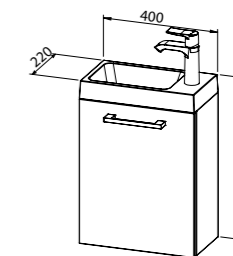

Arwen

Kupaonski namještaj Arwen karakterističan je po svojim dopadljivim linijama i funkcionalnosti. Posebna prednost ovog namještaja su kvalitetne ladice s mehanizmom za meko zatvaranje te mnoštvo elemenata i boja koji se mogu međusobno kombinirati i kupovati zasebno.

Baza **ARWEN SMALL 40** s umivaonikom,
1 vrata, D/L