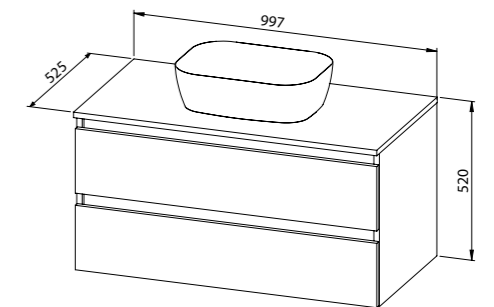

Baza **STELLA TOP 100** s keramičkim nadgradnim umivaonikom, 2 ladice

- keramički umivaonik (455x325x135 mm)
OPCIJA: bez rupe za miješalicu