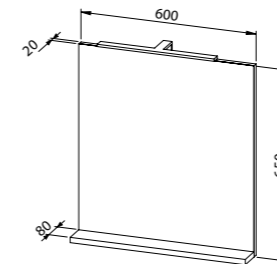

Ogledalo **STELLA**
s etažerom, svjetiljkom i prekidačem
40, 50, 60, 80, 100