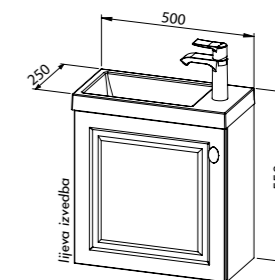

Vintage

Vintage je linija kupaonskog namještaja koja objedinjuje moderne značajke i kvalitetu izrade sa vintage stilom uređenja interijera. Elegantne ručke naglašavaju bezvremenske linije fronti namještaja, a ogledala uz praktični prostor za odlaganje pružaju napredne značajke kao što su grijač ogledala i "touch" prekidač. Ladice su opremljene protukliznim podlogama za zaštitu od ogrebotina.

Napomene: Uz umivaonike iz linije Vintage isporučuje se donji dio pilete i fleksibilno crijevo. /
Višeći ormarići Vintage nemaju vlastito osvjetljenje već se mogu kombinirati s LED svjetiljkom Linea.

Baza **VINTAGE 50** s umivaonikom,
1 vrata, D/L

- srebrna / crna mat ručka