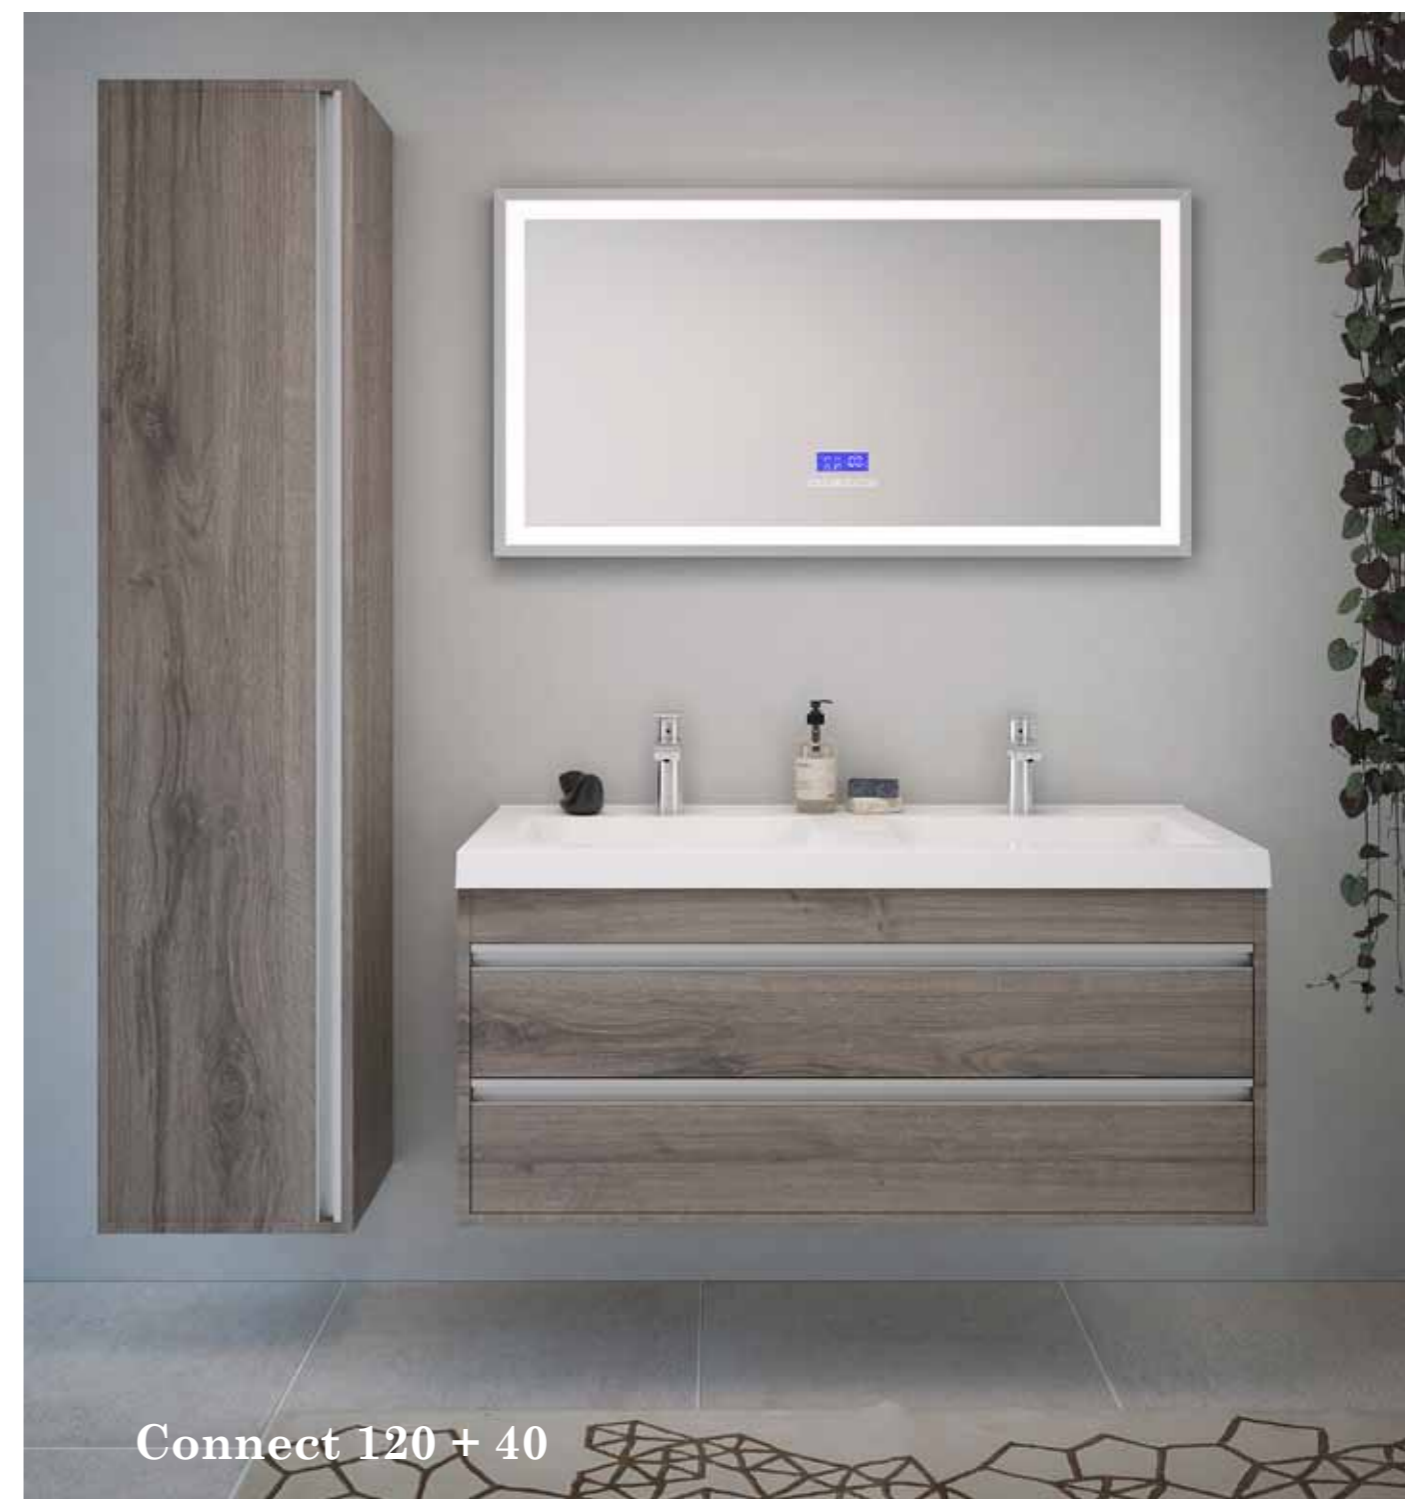

### Connect / kompozicija II / 60 + 35 cm

- Baza **CONNECT 60** s umivaonikom, 2 ladice
- Ogledalo **CONNECT 60**
- Kolona **CONNECT 35x100**

### Connect / kompozicija IV / 100 + 55 cm

- Baza **CONNECT 100** s umivaonikom, 2 ladice
- Ogledalo **CONNECT 100**
- Kolona **CONNECT 55x180**

Connect 100 + 55

kamen siva

\* Umivaonik je visine 3 cm kada ide uz ambijentalnu rasvjetu!

Connect 80 + 35 BLACK

chicago beton svijetlo sivi

**Connect / kompozicija III / 80 + 35 cm / BLACK**

- Baza **CONNECT 80** s umivaonikom, 2 ladice
- Ogledalo **CONNECT 80** s radio uređajem
- Kolona **CONNECT 35x180**

Connect 120 + 40

sherman hrast sivi

**Connect / kompozicija V / 120 + 40 cm**

- Baza **CONNECT 120** s umivaonikom, 2 ladice
- Ogledalo **CONNECT 120** s radio uređajem
- Kolona **CONNECT 40x180**