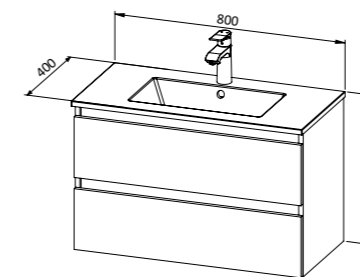

Baza **STELLA 80** s umivaonikom,
2 ladice