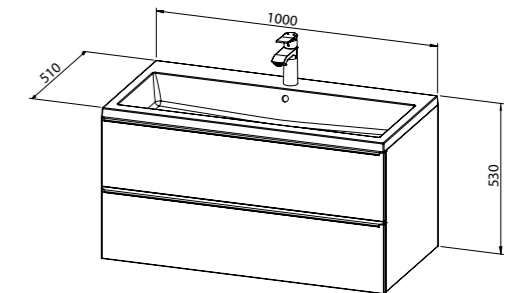

Baza **GRANDE SMALL 40** s umivaonikom,  
1 vrata, D/L

- srebrna / crna mat ručka

Baza **GRANDE 60** s umivaonikom,  
2 ladice

- srebrne / crne mat ručke

Baza **GRANDE 80** s umivaonikom,  
2 ladice

- srebrne / crne mat ručke