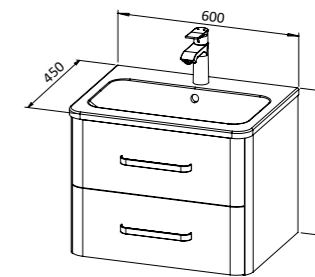

Baza **CHARM 60** s umivaonikom,
2 ladice
- srebrne / crne mat ručke