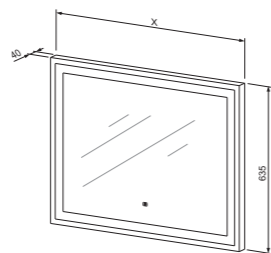

Ogledalo **CONNECT** 40, 60, 80, 100, 120

- aluminijski okvir u srebrnoj ili crnoj mat boji
- LED rasvjeta
- touch prekidač
- grijač protiv magljenja