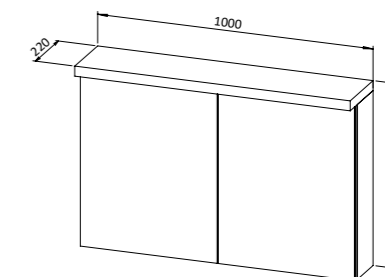

Viseći ormarić **ASTRA 100** s ogledalom i
LED rasvjetom, 2 vrata

- 2 police unutar ormarića
- prekidač i utičnica (power box)