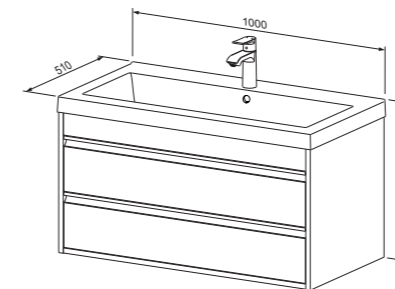

Baza **CONNECT 100** s umivaonikom,
2 ladice

- srebrne / crne mat ručke
OPCIJA: ambijentalna LED rasvjeta ispod umivaonika
* Ambijentalna LED rasvjeta nema zasebni prekidač, već je isti potrebno izvesti zasebno