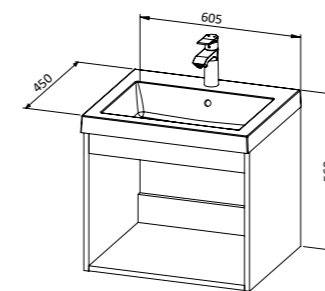

Basic 60, 80, 100, 120

Osnovna konstrukcija: oplemenjena iverica s rubovima kantiranim ABS trakom u istom efektu

Ogledalo: predviđeno za vlažne prostore

Umivaonik: lijevani mramor

Baza **BASIC 60** s umivaonikom