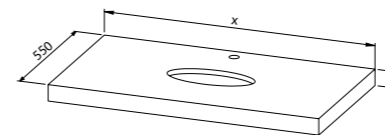

Pult **JAZZ**
80, 100, 120

- predviđen za nadgradne umivaonike iz linije Titan
OPCIJA: bez rupe za miješalicu
* Pult je moguće isporučiti bez rupe za umivaonike (naglasiti prilikom narudžbe)