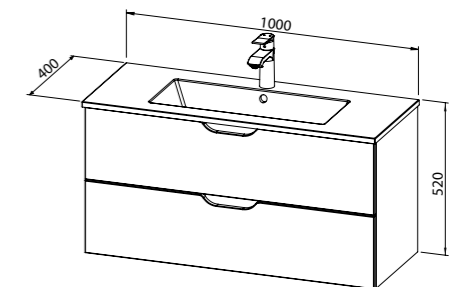

Baza **JANA 100** s umivaonikom,
2 ladice