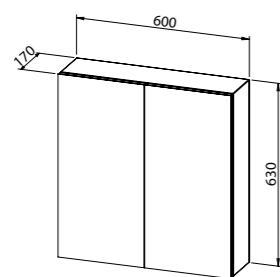

Viseći ormarić s ogledalom, 1 vrata, D/L  
50, 60

- 1 staklena polica

OPCIJE:

- power box s prekidačem i utičnicom
- LED svjetiljka LINEA

Viseći ormarić s ogledalom, 2 vrata  
60

- 1 staklena polica

OPCIJE: