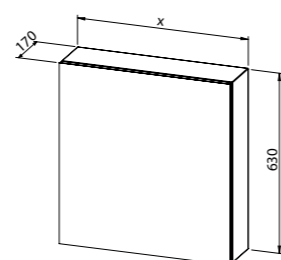

Viseći ormarić s ogledalom, 1 vrata, D/L  
50, 60

- 1 staklena polica

OPCIJE:

- power box s prekidačem i utičnicom
- LED svjetiljka LINEA

Viseći ormarić s ogledalom, 2 vrata  
60

- 1 staklena polica

OPCIJE: