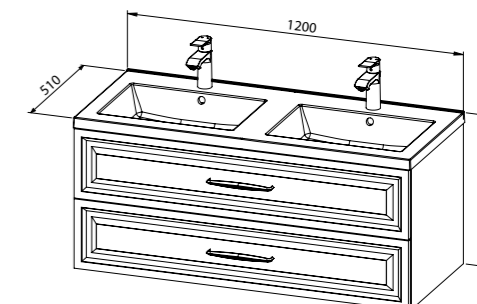

Baza **VINTAGE 120** s dvostrukim umivaonikom,
2 ladice

- srebrne / crne mat ručke
- protuklizne podloge za ladice