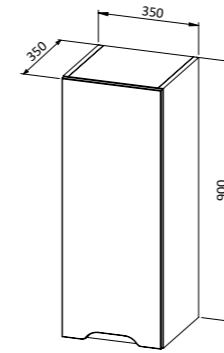

Jana

Jana je moderan kupaonski namještaj koji karakterizira smanjena širina umivaonika te posebna izvedba fronti ladica. Ovaj namještaj izrađen je od kvalitetnog MDF-a oplemenjenog folijom, te je dostupan u 5 različitim dimenzija: 40, 50, 60, 80 i 100 cm.

Kolona **JANA 35x90**,
1 vrata, univerzalna

- 1 polica