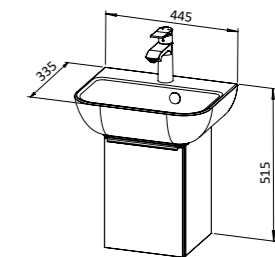

Sfera

Sfera je atraktivna linija kupaonskog namještaja koja kombinira funkcionalne elemente iz linije Grande s modernim keramičkim umivaonicima. Ladice su opremljene mehanizmima za meko zatvaranje i neupadljivim ručkama koje mogu biti srebrne ili crne mat, a cijela linija sastoji se od puno elemenata koji se mogu međusobno kombinirati i kupovati zasebno.

Baza **SFERA 45** s umivaonikom,
1 vrata, D/L

- srebrna / crna mat ručka