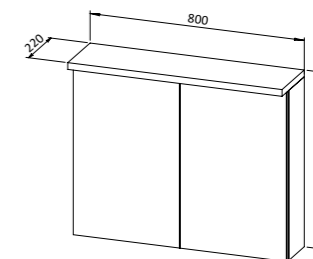

Baza **ASTRA 60** s umivaonikom,  
3 ladice

Viseći ormarić **ASTRA 60** s ogledalom i  
LED rasvjetom, 1 vrata, D/L

- 1 polica unutar ormarića
- prekidač i utičnica (power box)

Baza **ASTRA 80** s umivaonikom,  
3 ladice