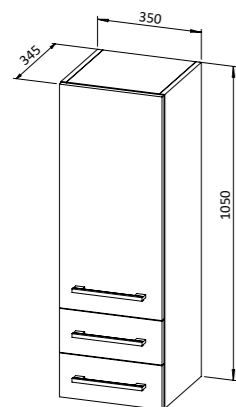

Kolona **ASTRA 35x105**,
1 vrata, 2 ladice, viseća, D/L

- 1 polica