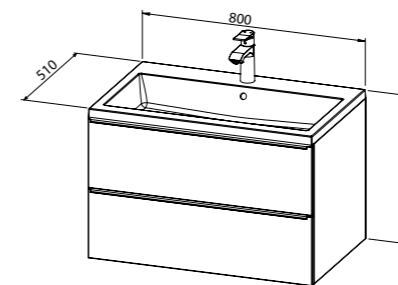

Baza **GRANDE 80** s umivaonikom,
2 ladice

- srebrne / crne mat ručke