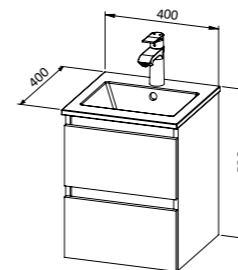

Baza **STELLA 40** s umivaonikom,
2 ladice