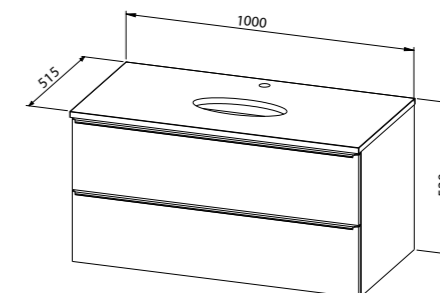

Baza **GRANDE TOP 80**,

2 ladice

- bijela / crna gornja ploča (lijevani mramor, sjajni)

- srebrne / crne mat ručke

- kompatibilno s umivaonicima Titan square, long round i oval

OPCIJA: bez rupe za miješalicu