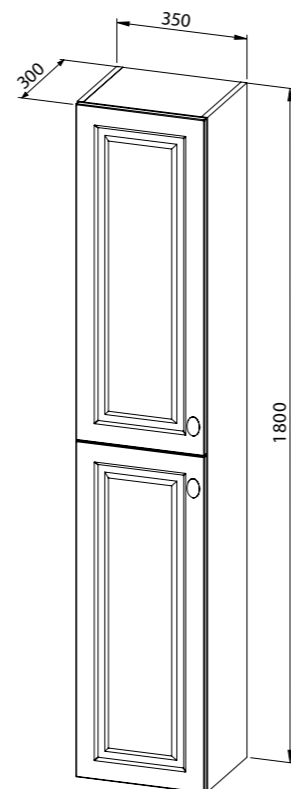

Kolona **VINTAGE 35x180**,
2 vrata, univerzalna

- srebrne / crne mat ručke
- 5 police