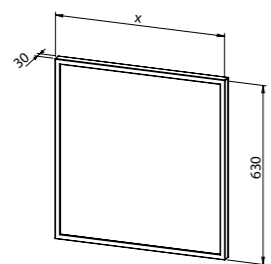

Dodatni elementi

Ogledalo s Al okvirom
40, 60, 80, 90, 100, 120

- srebrni / crni mat okvir