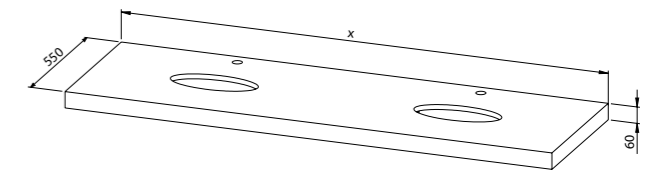

Viseći ormarić **JAZZ 80** s jednom ladicom

Viseći ormarić **JAZZ 120** s dvije ladice

Pult **JAZZ**  
80, 100, 120

- predviđen za nadgradne umivaonike iz linije Titan  
OPCIJA: bez rupe za miješalicu  
\* Pult je moguće isporučiti bez rupe za umivaonike (naglasiti prilikom narudžbe)