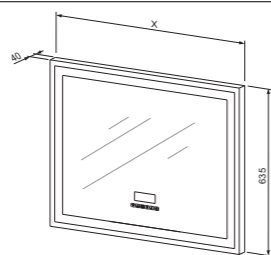

Napomena: Uz umivaonike iz linije Connect isporučuje se donji dio pilete i fleksibilno crijevo.

Ogledalo **CONNECT** 40, 60, 80, 100, 120

- aluminijski okvir u srebrnoj ili crnoj mat boji
- LED rasvjeta
- touch prekidač
- grijač protiv magljenja