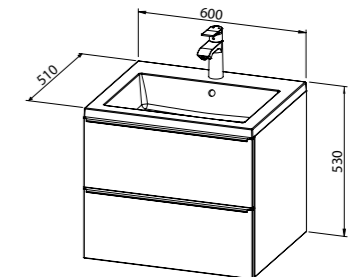

Baza **GRANDE 60** s umivaonikom,
2 ladice

- srebrne / crne mat ručke