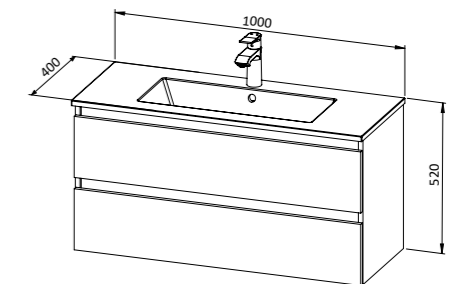

Baza **STELLA 100** s umivaonikom,
2 ladice