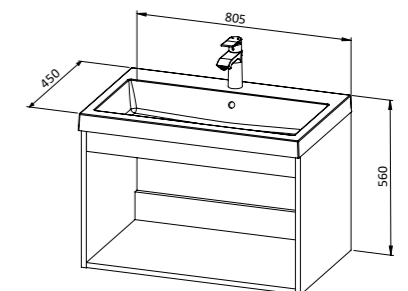

## Basic 60, 80, 100, 120

**Osnovna konstrukcija:** oplemenjena iverica s rubovima kantiranim ABS trakom u istom efektu

**Ogledalo:** predviđeno za vlažne prostore

**Umivaonik:** lijevani mramor

Baza **BASIC 60** s umivaonikom