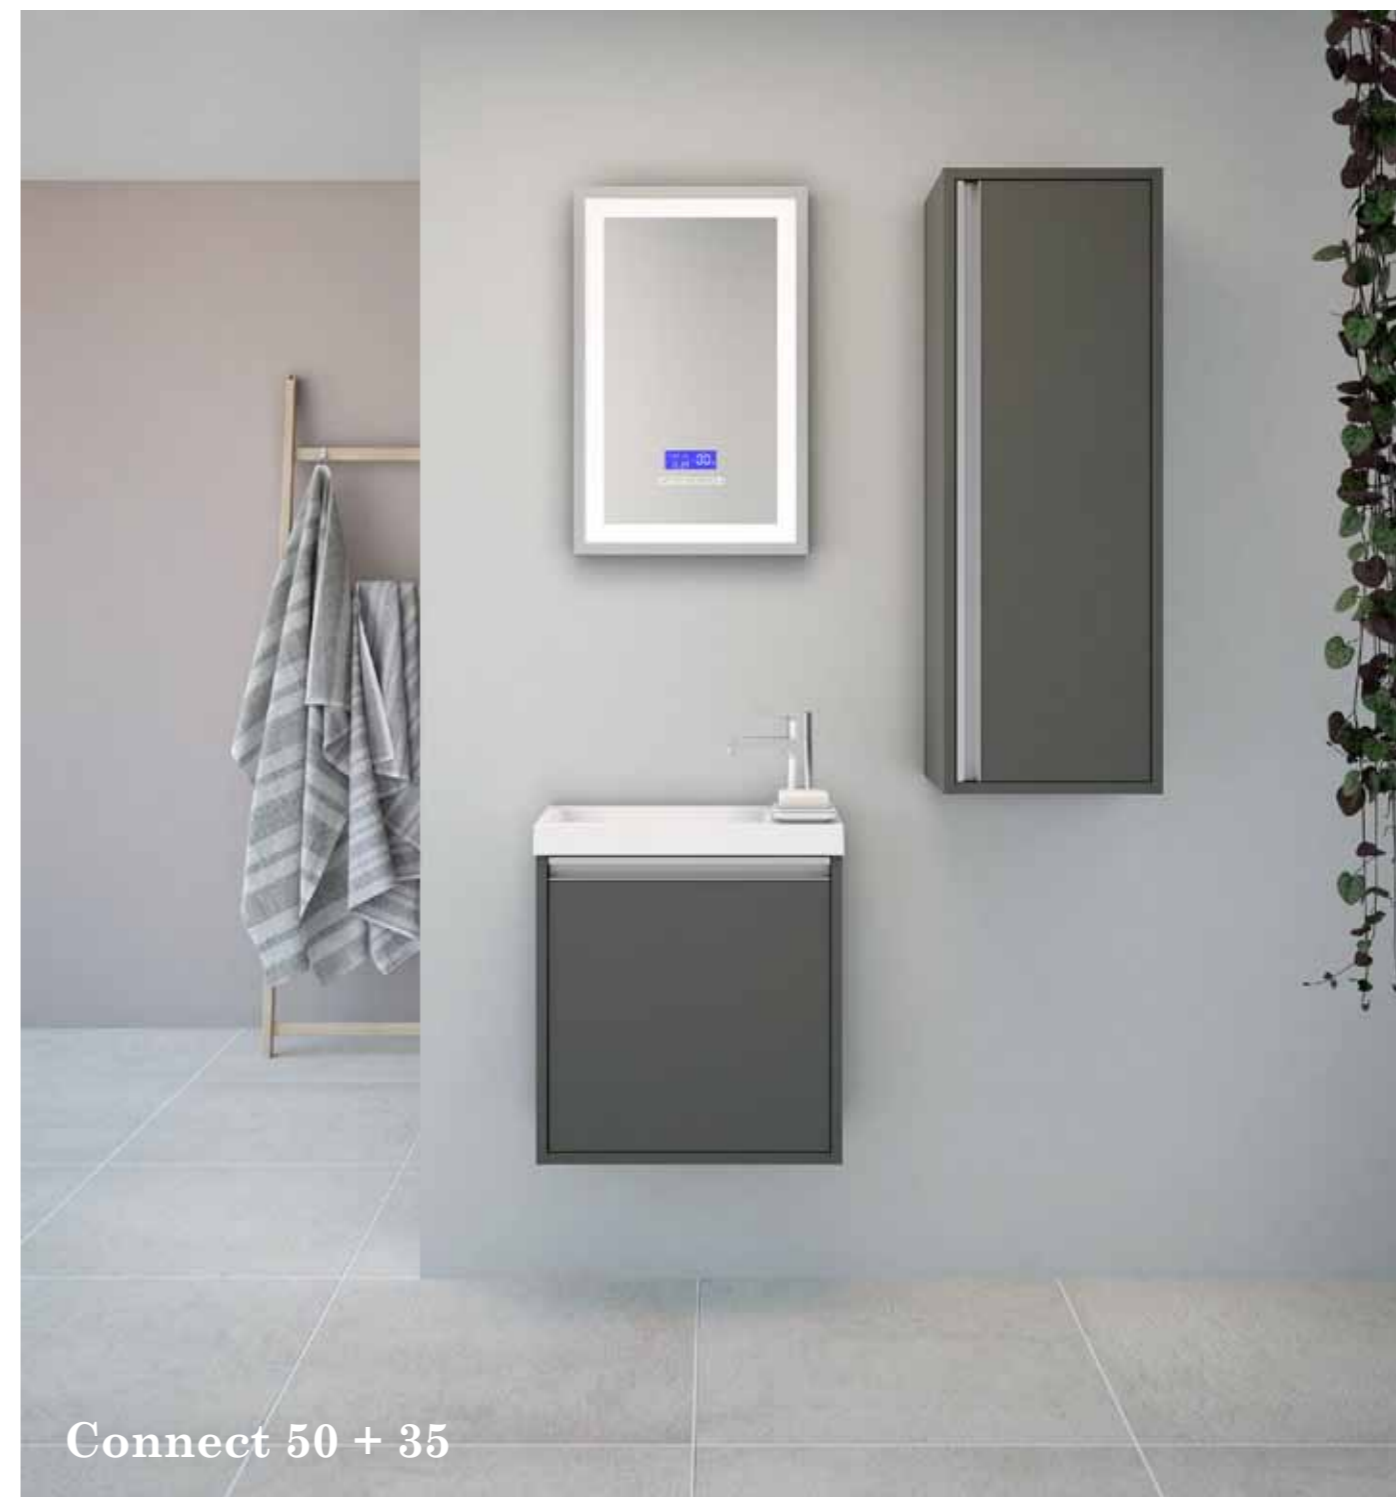

Connect 50 + 35

Connect / kompozicija I / 50 + 35 cm

- Baza **CONNECT** 50 s umivaonikom, 1 vrata
- Ogledalo **CONNECT** 40 s radio uređajem
- Kolona **CONNECT** 35x100