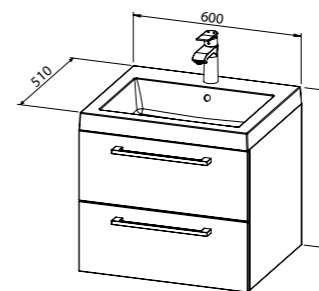

Baza **ARWEN 60** s umivaonikom,
2 ladice