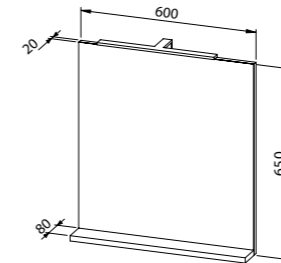

Ogledalo **JANA**
s etažerom, svjetiljkom i prekidačem
40, 50, 60, 80, 100