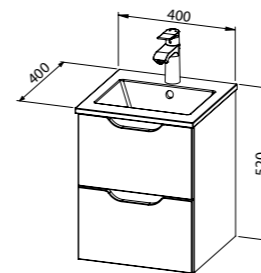

Baza **JANA 40** s umivaonikom,
2 ladice