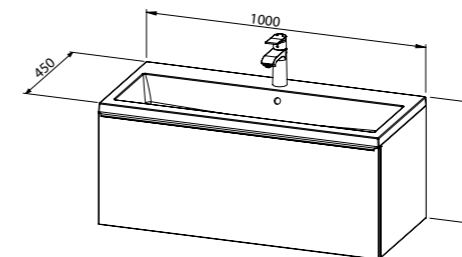

Baza **CORDA 100** s umivaonikom,
1 ladica

- srebrna / crna mat ručka
- dostupan u varijanti sa 1 ili 2 rupe za miješalicu