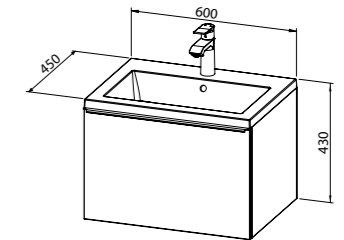

Baza **CORDA 60** s umivaonikom,
1 ladica

- srebrna / crna mat ručka