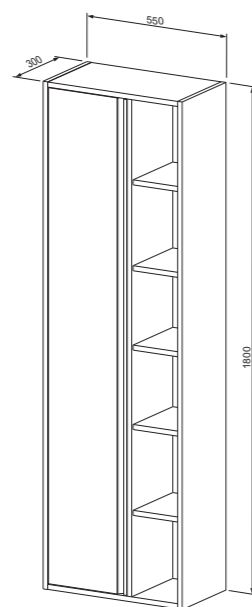

Kolona **CONNECT** 55x180,
1 vrata, univerzalna

- srebrna / crna mat ručka
- 5 unutarnjih polica i 5 otvorenih polica