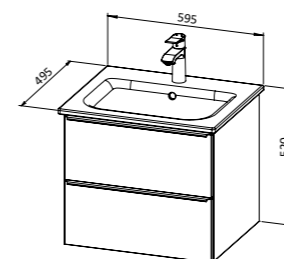

Baza **SFERA 60** s umivaonikom,
2 ladice

- srebrne / crne mat ručke