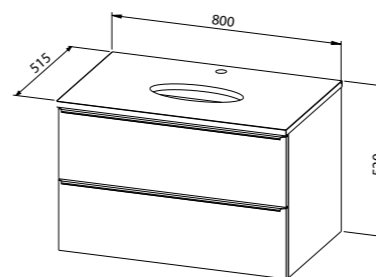

Baza **GRANDE TOP 80**,

2 ladice

- bijela / crna gornja ploča (lijevani mramor, sjajni)

- srebrne / crne mat ručke

- kompatibilno s umivaonicima Titan square, long round i oval

OPCIJA: bez rupe za miješalicu