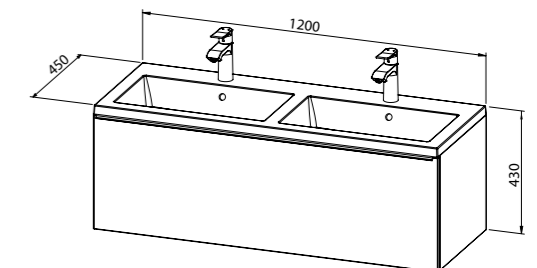

- srebrna / crna mat ručka

Baza **CORDA 90** s umivaonikom,  
1 ladica

- srebrna / crna mat ručka

Baza **CORDA 100** s umivaonikom,  
1 ladica

- srebrna / crna mat ručka  
- dostupan u varijanti sa 1 ili 2 rupe za miješalicu