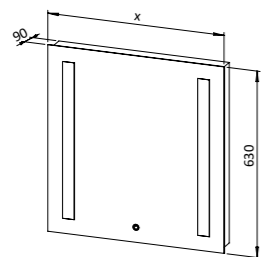

Ogdalo s integriranom rasvjetom, 2 trake
45, 60, 80, 100, 120

- utičnica, touch prekidač, LED rasvjeta, grijač protiv magljenja