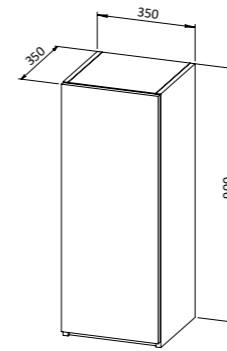

# Stella

Stella je vrlo praktični namještaj jednostavnih linija i smanjene dubine umivaonika što ga čini pogodnim za manje kupaoalice, a sastoji se od nekoliko osnovnih elemenata dostupnih u više dimenzija koji se međusobno mogu kombinirati. Posebne prednosti ove linije namještaja su dostupnost u puno različitih boja te izvedba ladica bez ručki koje su uz to opremljene mehanizmom za meko zatvaranje. Ova linija dostupna je i u Stella TOP izvedbi s gornjom pločom u boji fronti te atraktivnim keramičkim umivaonikom.