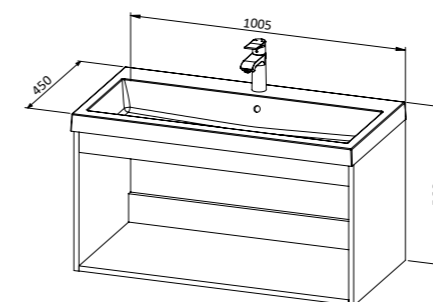

Baza **BASIC 100** s umivaonikom

- dostupan u varijanti sa 1 ili 2 rupe za miješalicu