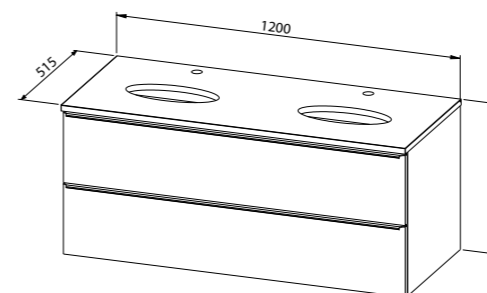

Baza **GRANDE TOP 100**,

2 ladice

- bijela / crna gornja ploča (lijevani mramor, sjajni)

- srebrne / crne mat ručke

- kompatibilno s umivaonicima Titan square, long round i oval

OPCIJA: bez rupe za miješalicu