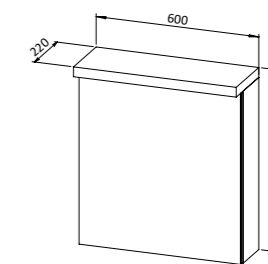

Viseći ormarić **ASTRA 60** s ogledalom i
LED rasvjetom, 1 vrata, D/L

- 1 polica unutar ormarića
- prekidač i utičnica (power box)