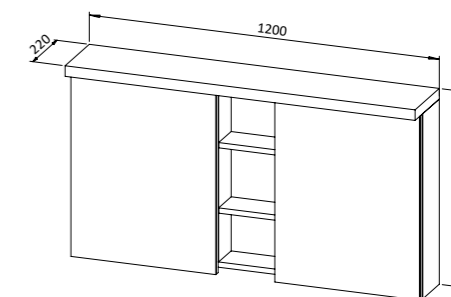

Viseći ormarić **ASTRA 120** s ogledalom i
LED rasvjetom, 2 vrata, police

- 2 police unutar ormarića
- prekidač i utičnica (power box)