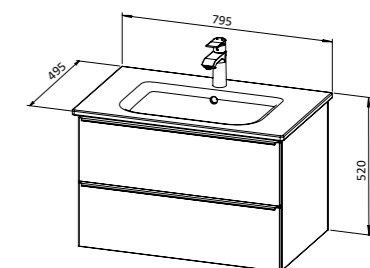

Baza **SFERA 80** s umivaonikom,
2 ladice

- srebrne / crne mat ručke