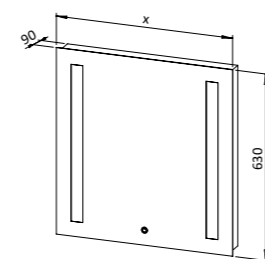

Ogledalo s integriranom rasvjetom, 2 trake
45, 60, 80, 100, 120

- utičnica, touch prekidač, LED rasvjeta, grijač
protiv magljenja