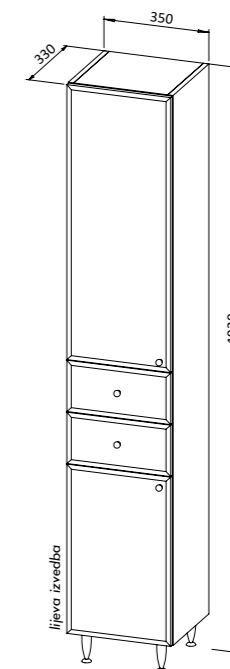

Ogledalo **LIDIJA** s ormarićem,  
rasvjetom, utičnicom i prekidačem, D/L  
70, 80

Kolona **LIDIJA 35x190**,  
2 vrata i 2 ladice, D/L

- 3 police

Lidija 55

bijela sjajna