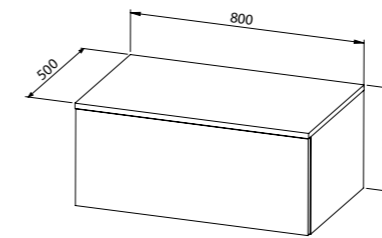

- bijeli / crni (lijevani mramor, sjajni)

\* Uz umivaonike Titan isporučuje se donji dio pilete.

Umivaonik **TITAN oval**, nadgradni  
62x41x13 cm

- bijeli / crni (lijevani mramor, sjajni)

\* Uz umivaonike Titan isporučuje se donji dio pilete.