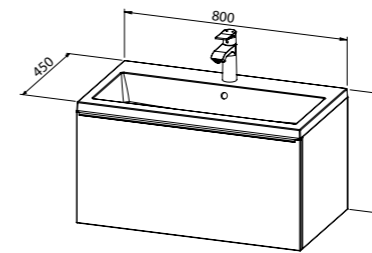

Baza **CORDA 80** s umivaonikom,
1 ladica

- srebrna / crna mat ručka