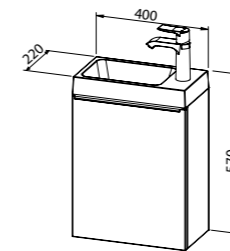

Grande

Ovaj namještaj ravnih linija sigurno će se dopasti ljubiteljima minimalističkih oblika, ali i onima koji jednostavno vole moderan, funkcionalan i dopadljiv kupaonski namještaj. Ručke ladica su neupadljive i ugodne za korištenje, a ladice su opremljene s mehanizmom za meko zatvaranje. Svi elementi se mogu međusobno kombinirati i zasebno kupovati po želji. Elementi iz linije Grande dostupni su u varijanti sa srebrnim ili elegantnim crnim mat ručkama.

Baza **GRANDE SMALL 40** s umivaonikom,
1 vrata, D/L

- srebrna / crna mat ručka