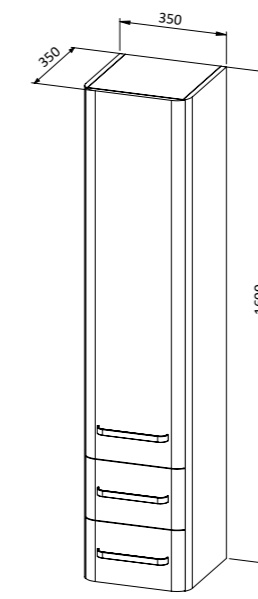

Kolona **CHARM 35x160**,
1 vrata, 2 ladice, D/L

- srebrne / crne mat ručke
- 3 police