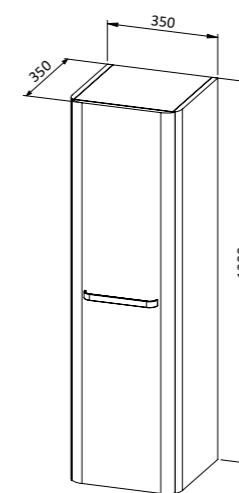

- utičnica, touch prekidač, LED rasvjeta, grijač protiv magljenja

LED svjetiljka **LINEA**  
300, 400, 500

- krom ili crna izvedba

Viseći ormarić **CHARM 35x90**,  
1 vrata, D/L

- srebrna / crna mat ručka  
- 2 police