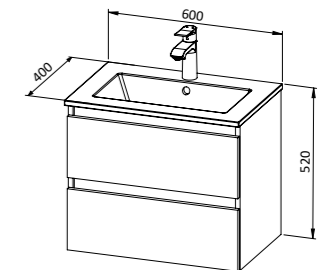

Baza **STELLA 60** s umivaonikom,
2 ladice