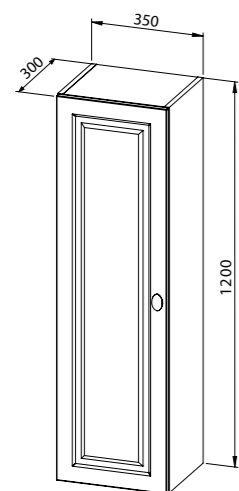

Kolona **VINTAGE 35x120**,
1 vrata, univerzalna

- srebrna / crna mat ručka
- 2 police