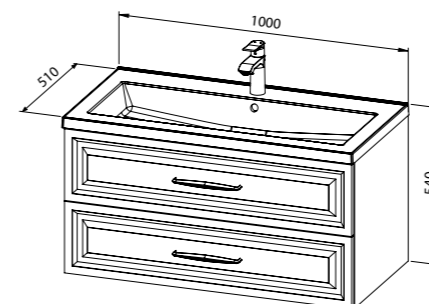

Baza **VINTAGE 100** s umivaonikom,
2 ladice

- srebrne / crne mat ručke
- protuklizne podloge za ladice