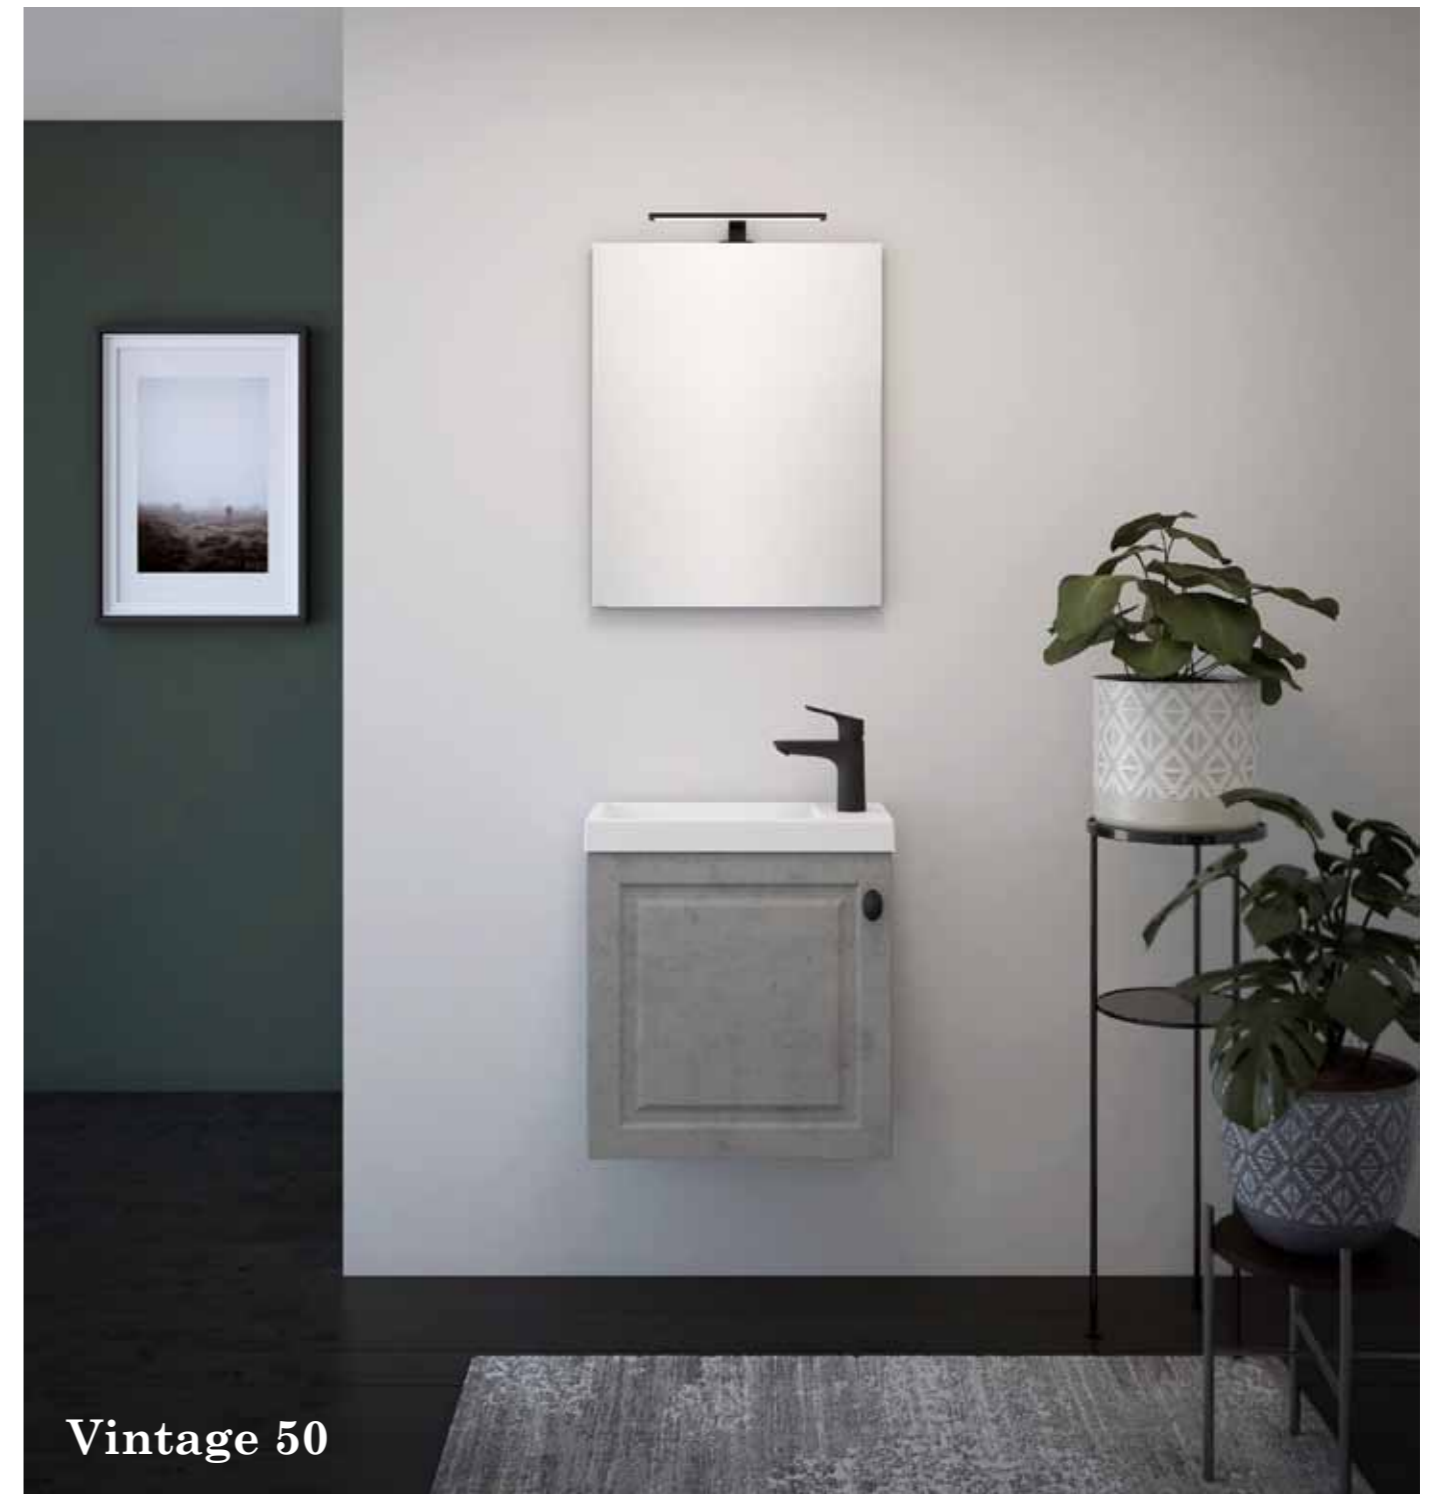

Vintage / kompozicija I / 50 cm / BLACK

- Baza **VINTAGE 50** s umivaonikom, 1 vrata
- Ogledalo na poledini **50**
- LED svjetiljka **LINEA**