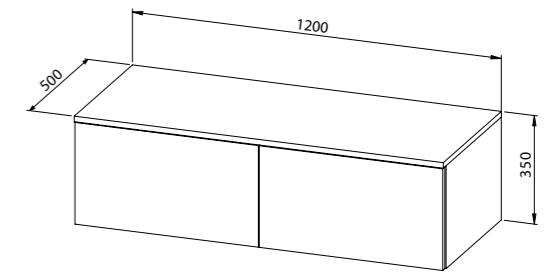

Viseći ormarić **JAZZ 120** s dvije ladice

- predviđen za nadgradne umivaonike iz linije Titan
OPCIJA: bez rupe za miješalicu
* Pult je moguće isporučiti bez rupe za umivaonike (naglasiti prilikom narudžbe)