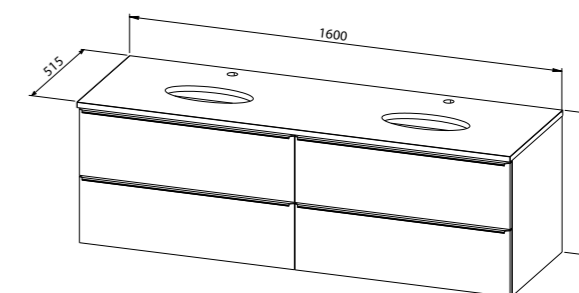

Baza **GRANDE TOP 120**,

2 ladice

- bijela / crna gornja ploča (lijevani mramor, sjajni)

- srebrne / crne mat ručke

- kompatibilno s umivaonikom Titan square

OPCIJA: bez rupe za miješalice

Baza **GRANDE TOP 160**,