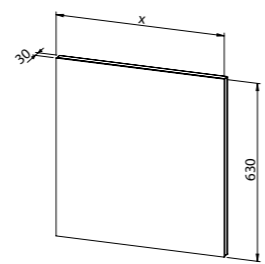

Ogledalo na poledini s prekidačem
40, 50, 60, 80, 90, 100, 120