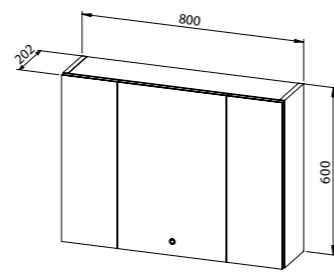

Viseći ormarić **VINTAGE 80** s ogledalom

- touch prekidač u središnjem dijelu
- grijač protiv magljenja u središnjem fiksnom dijelu
- utičnica unutar ormarića
- 2 police