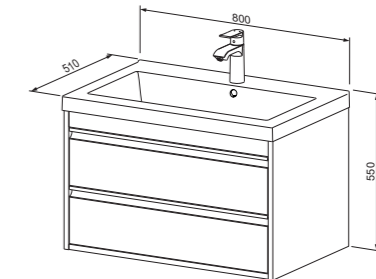

Baza **CONNECT 80** s umivaonikom,
2 ladice

- srebrne / crne mat ručke
OPCIJA: ambijentalna LED rasvjeta ispod umivaonika
* Ambijentalna LED rasvjeta nema zasebni prekidač, već je isti potrebno izvesti zasebno