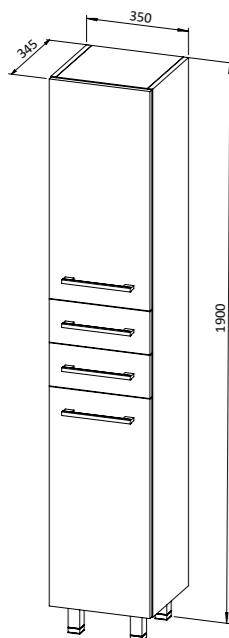

Kolona **ASTRA 35x190**,
2 vrata, 2 ladice, D/L

- 2 police

OPCIJA: košara za prljavo rublje