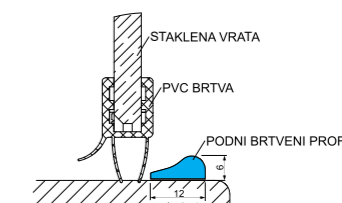

PODNI BRTVENI ALUMINIJSKI PROFIL

Ovaj dodatak lijepi se na rub tuš kade ili poda od keramičkih pločica predviđenih kao prostor za tuširanje i osigurava bolje brtvljenje tuš kabina s okretnim i preklopnim vratima. Postavlja se na način da podna brtva na vratima u zatvorenom položaju nasjeda na podni aluminijski brtveni profil. Isporučuje se u dužini od 100 cm i po potrebi se skraćuje na širinu vrata.