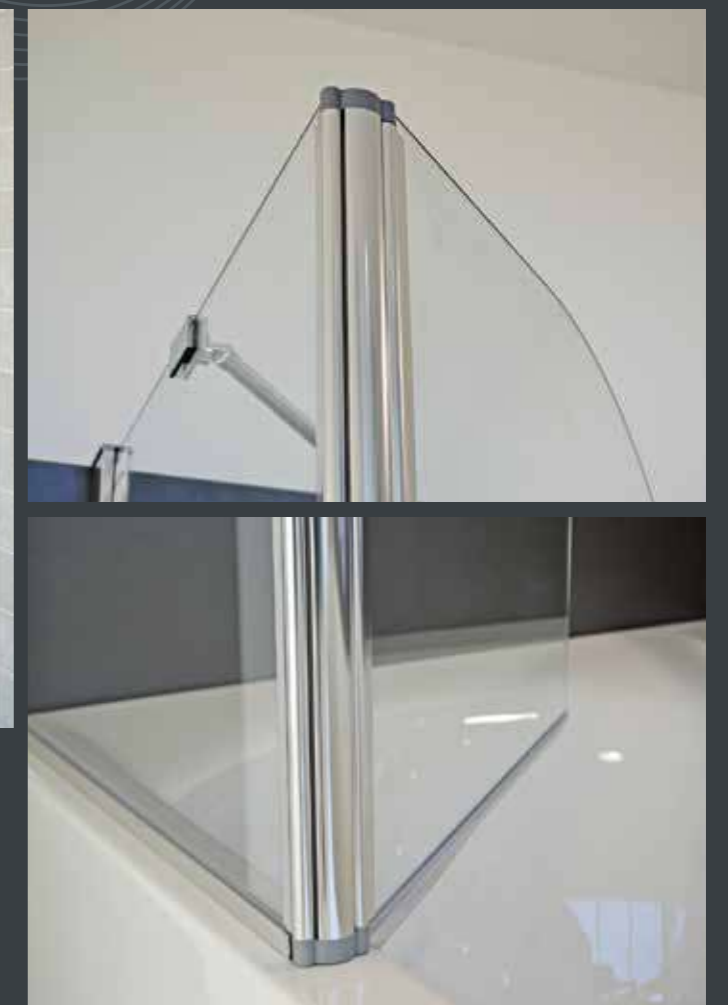

Paravani za kupaoanske kade

BETA

Sistemi univerzalnih paravana za pravokutne kade s kombinacijama fiksnih stranica i jednim okretnim dijelom.

BETA I

Dimenzija: 72 cm
Visina: 155 cm
Staklo: 6 mm kaljeno / prozirno
Boja profila: srebrna, crna
Orijentacija: univerzalna

PO MJERI

Paravani za kupaoanske kade

BETA III

Dimenzija: 70, 75, 80, 90 x 120 cm
Visina: 155 cm
Staklo: 6 mm kaljeno / prozirno
Boja profila: srebrna, crna
Orijentacija: univerzalna

PO MJERI

BETA II

Dimenzija: 112 cm
Visina: 155 cm
Staklo: 6 mm kaljeno / prozirno
Boja profila: srebrna, crna
Orijentacija: univerzalna

PO MJERI