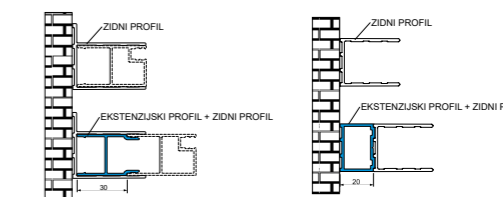

DRŽAČ ZA RUČNIKE

Držač za ručnike širine 41,5 cm izrađen je od nehrđajućeg čelika i izvrstan je dodatak Aquaestil paravanima. Držač za ručnike moguće je ugraditi na fiksnu stijenu bilo kojeg paravana iz Aquaestil programa. Naručuje se prilikom narudžbe paravana uz obaveznu skicu s željenom pozicijom držača. Naknada ugradnja na već isporučeni i/ili montirani paravan nije moguća. Dostupan je u srebrnoj i mat crnoj boji.