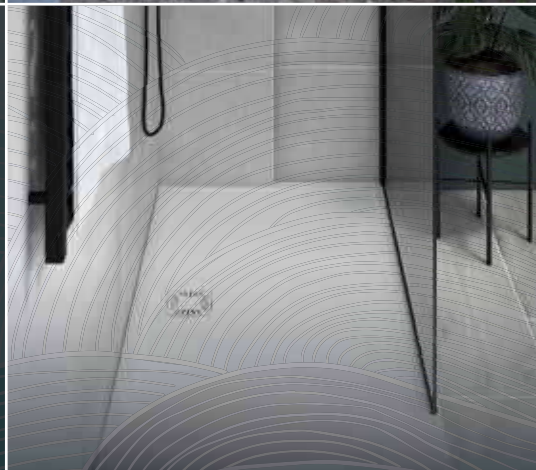

Kupaonice bez kompromisa.

PREGLED PROIZVODA 2023

Kupaonske kade / Tuš kade / Tuš kabine i paravani / Galanterija

AQUAESTIL
www.aquaestil.hr

KUPAONSKE KADE

■ Pravokutne kade	05
■ Kutne kade	10
■ Posebne kade	12
■ Samostojeće kade Slim	14