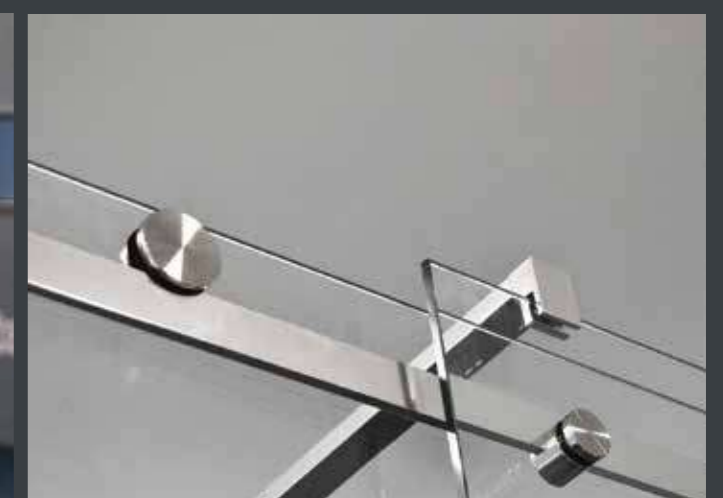

Paravani za tuš kade

ARTEGO

Luksuzni, izrazito čvrsti paravan opremljen naprednim kliznim sistemom bez profila i magnetnim brtvama. Napredni sistem mekog zatvaranja vrata dostupan je kao opcija.

ARTEGO D+W

Dimenzija: D: 100, 110, 120, 140, 160, 180 cm
W: 70, 80, 90, 100 cm
Visina: 200 cm
Staklo: 8 mm kaljeno / prozirno, sivo
Boja profila: srebrna, crna, zlatna
Orijentacija: lijeva / desna

PO MJERI

NANOS PROTIV KAMENCA

Paravani za tuš kade

ARTEGO D ZA NIŠU

Dimenzija: 100, 110, 120, 130, 140, 150, 160, 180 cm
Visina: 200 cm
Staklo: 8 mm kaljeno / prozirno, sivo
Boja profila: srebrna, crna, zlatna
Orijentacija: lijeva / desna

PO MJERI

NANOS PROTIV KAMENCA

ARTEGO 2D ZA NIŠU

Dimenzija: 160, 170, 180, 190, 200 cm
Visina: 200 cm
Staklo: 8 mm kaljeno / prozirno, sivo
Boja profila: srebrna, crna, zlatna
Orijentacija: univerzalna

PO MJERI

NANOS PROTIV KAMENCA

Artego soft-close sistem
Opcija za naknadu montažu, dostupan u srebrnoj, crnoj i zlatnoj boji