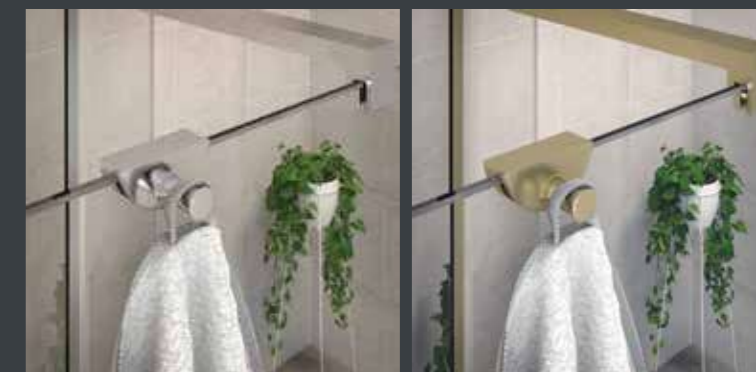

VJEŠALICE ZA RUČNIKE

Vješalica za ručnike za naknadnu montažu na staklo praktičan je i estetski prihvatljiv dodatak paravanima bez profila na gornjoj strani. Vješalica se montira na već postavljeni paravan u samo nekoliko sekundi. Dostupna je u inox sjajnom, crnom mat i zlatnom efektu.