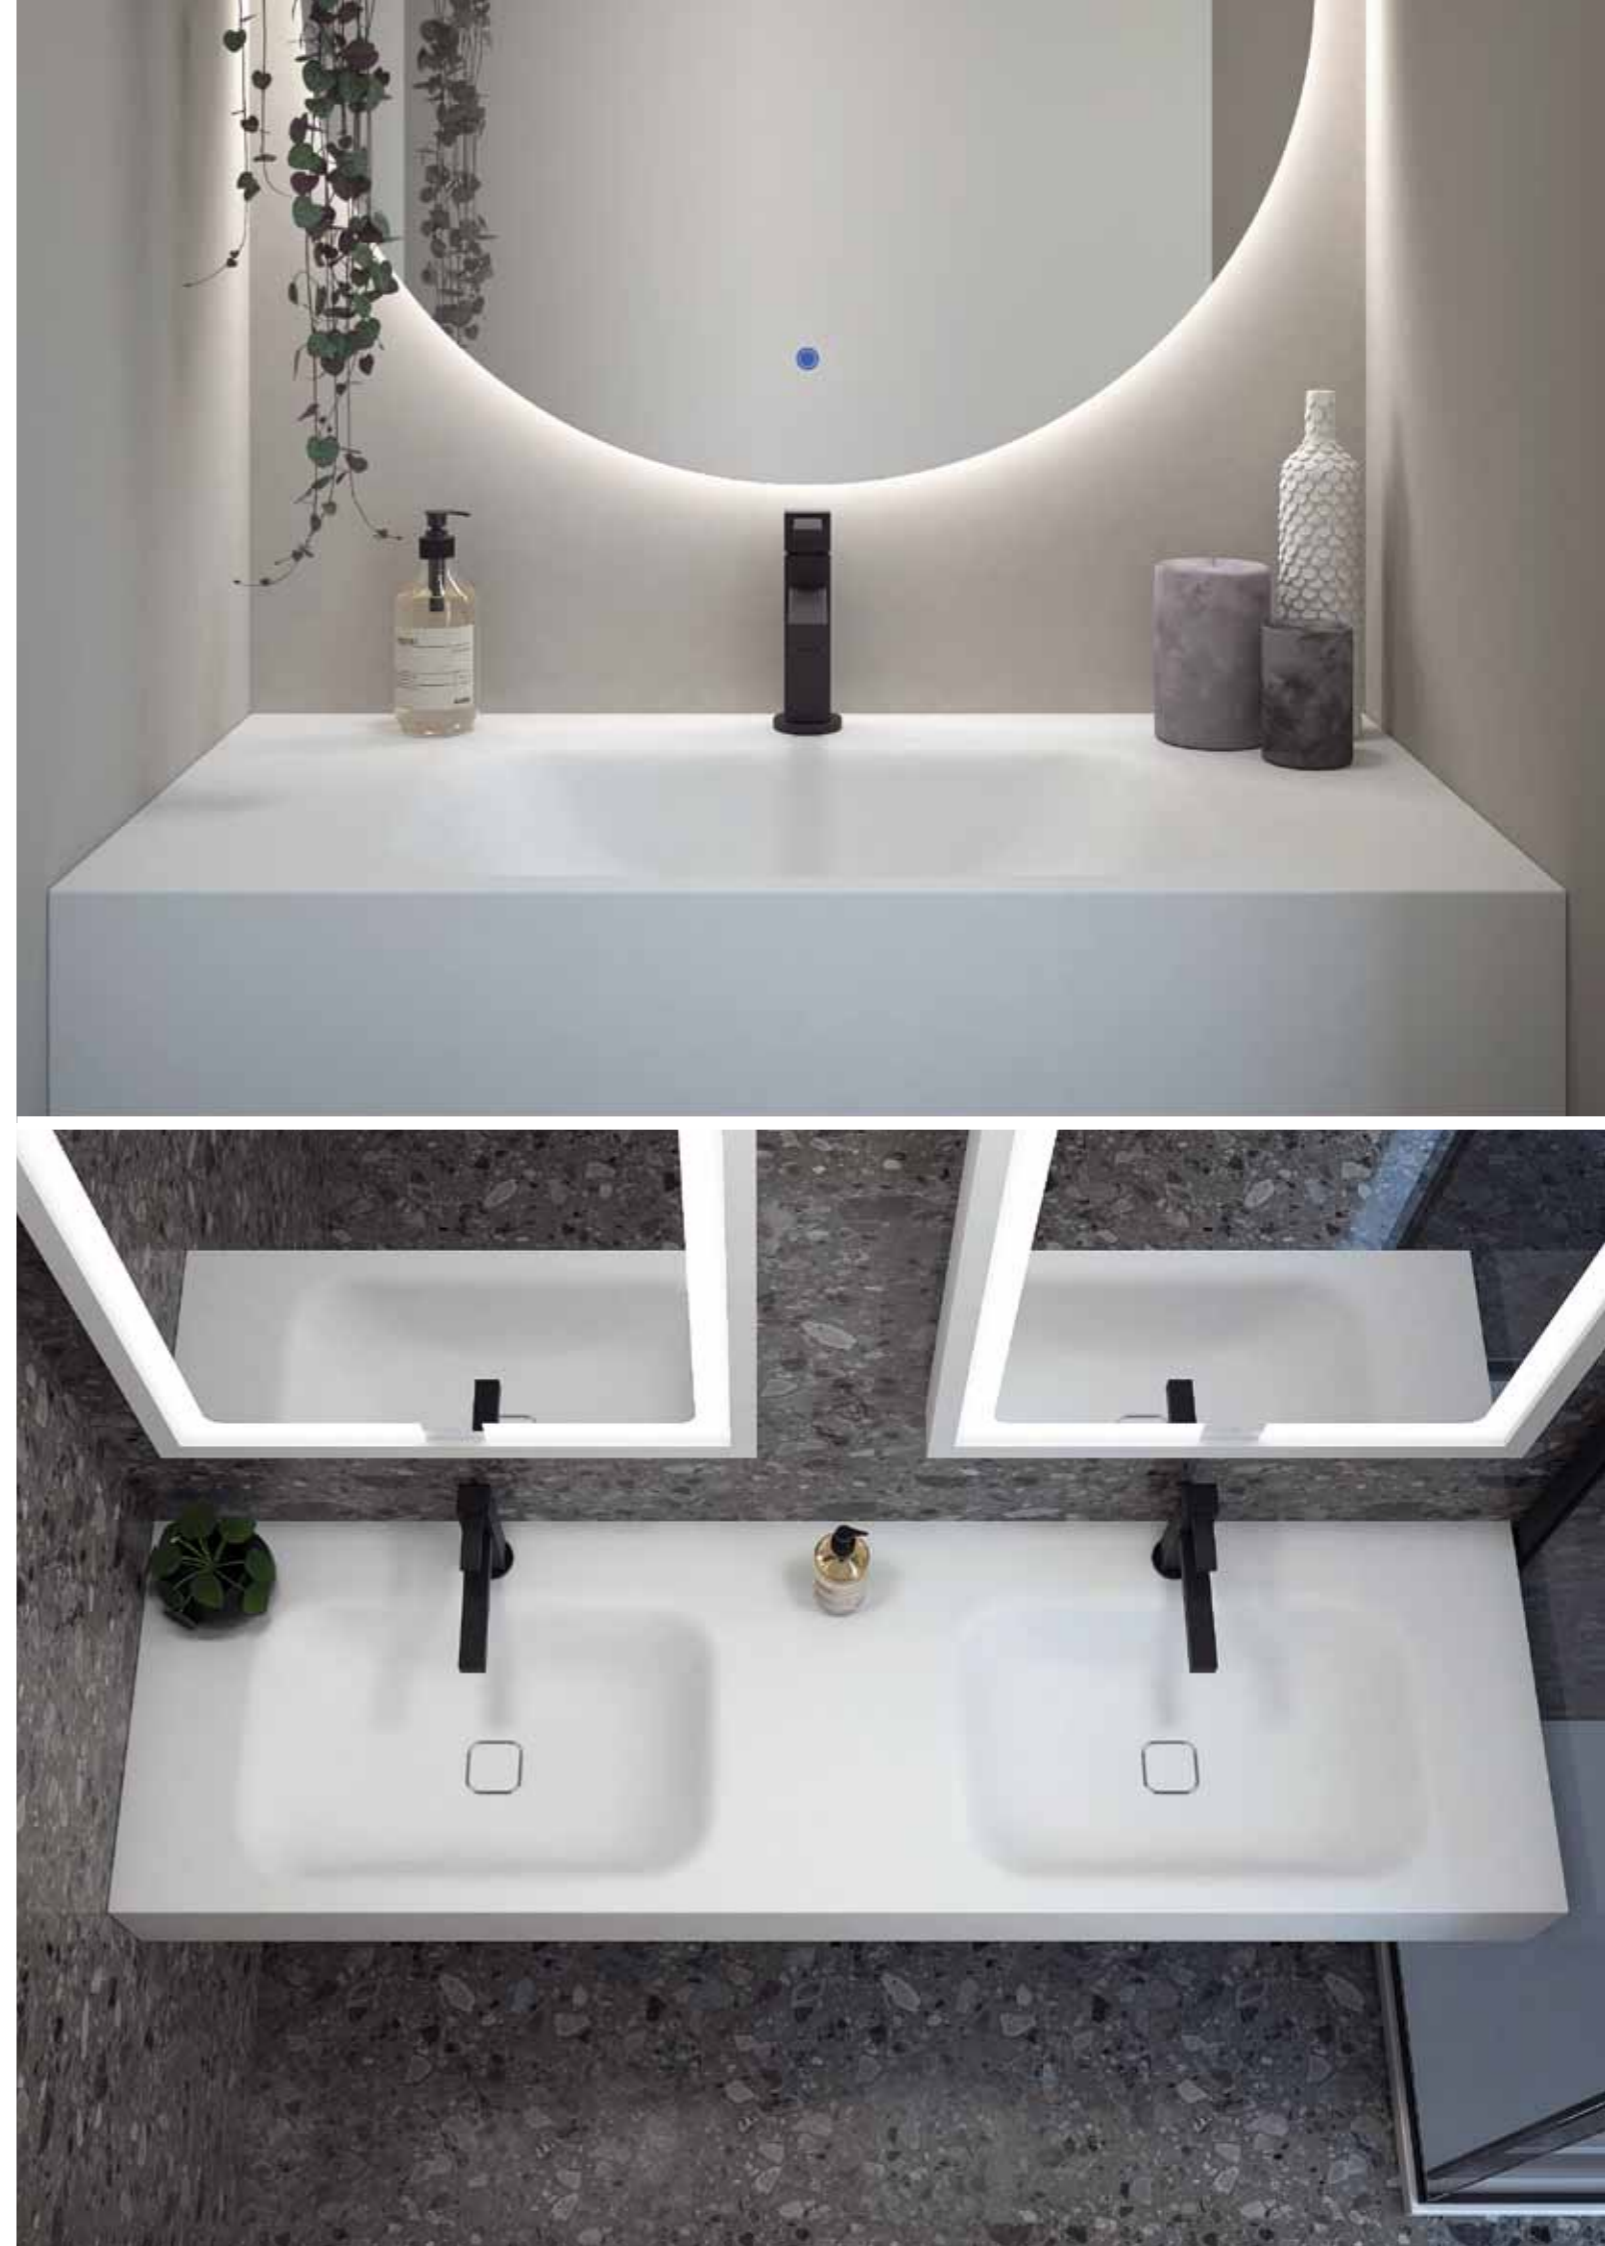

Questi lavabi sono pensati per essere installati a parete, sono costituiti da una o due vasche collegate al piano per lavabo. Il materiale composito ASTONE consente di unire uno, due o tre pezzi senza punti di giunzione per cui l'elemento si adatta ad ogni configurazione spaziale con un eccellente effetto estetico e un'ottima funzionalità.

* Die Spüle kann mit oder ohne Loch für die Armatur geliefert werden.

** Das Waschbecken wird mit einer Halterung für die Wandmontage geliefert.

* Il lavabo è prodotto a scelta con o senza foro miscelatore.

** Il lavabo è dotato di una console per il montaggio.

* The washbasin is optionally produced with or without mixer hole.

** The washbasin comes with a console for mounting on the wall.

ASTONE

bijela mat

TITAN PREMIUM