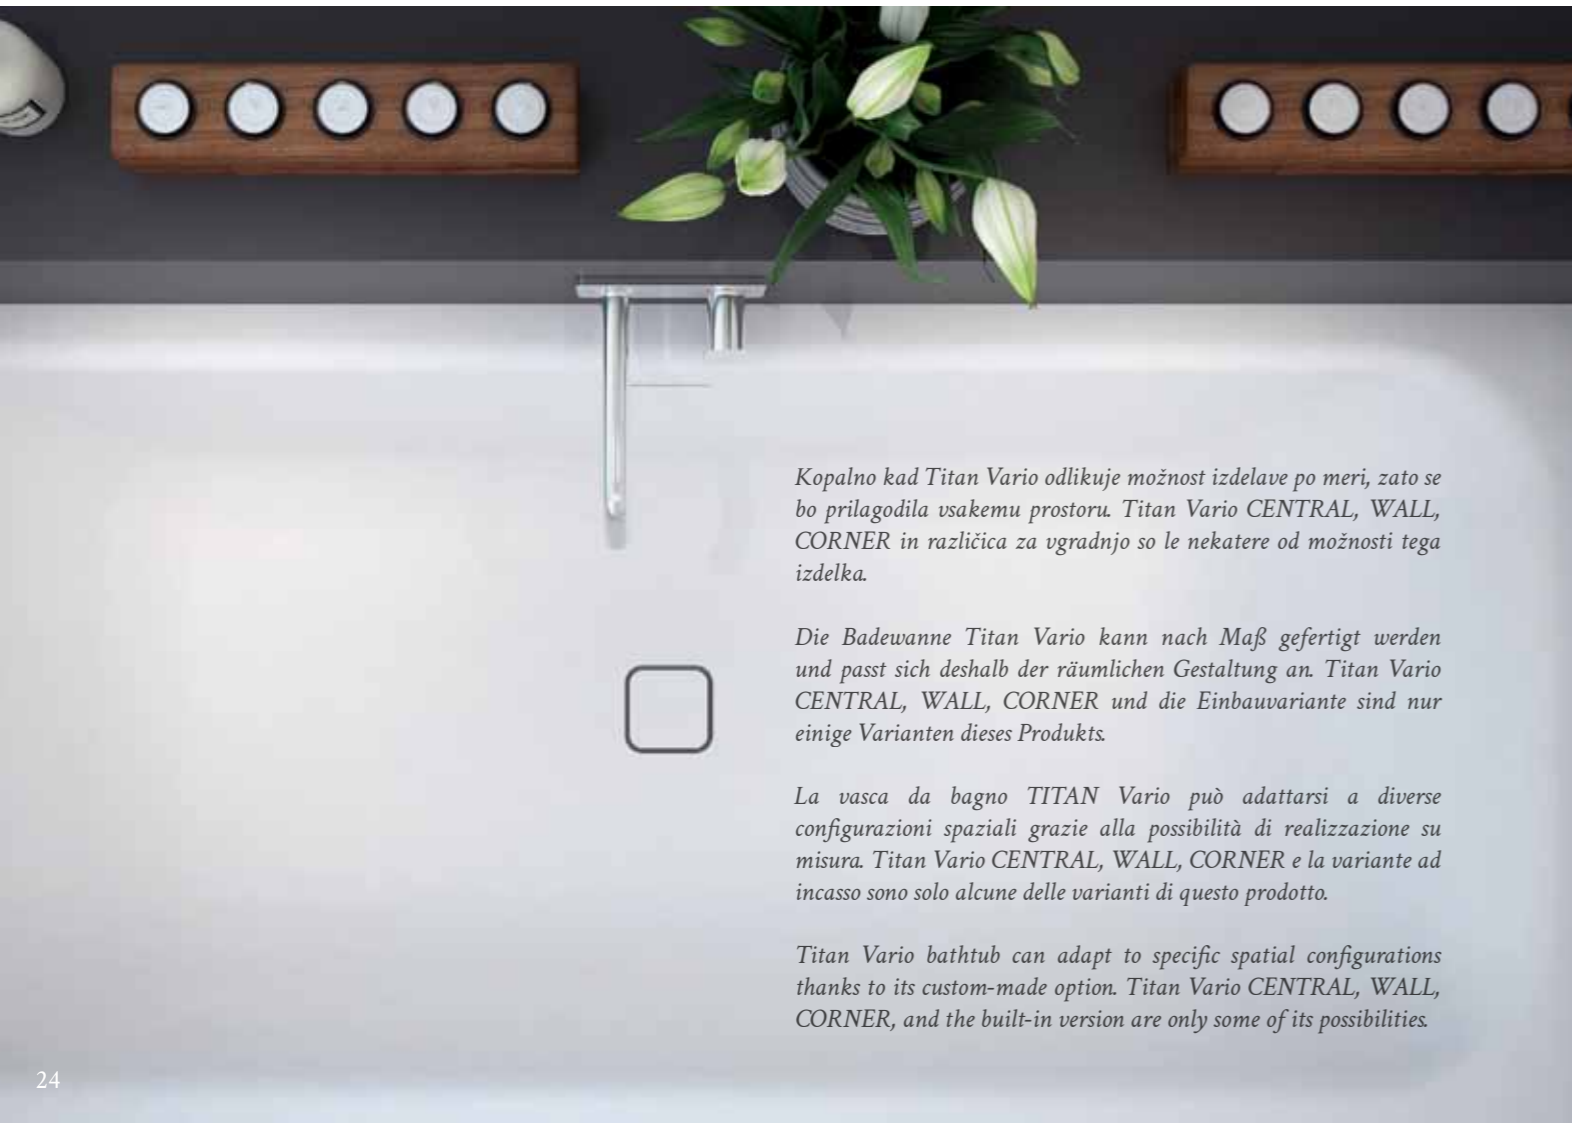

Kopalno kad Titan Vario odlikuje možnost izdelave po meri, zato se bo prilagodila vsakemu prostoru. Titan Vario CENTRAL, WALL, CORNER in različica za vgradnjo so le nekatere od možnosti tega izdelka.

Die Badewanne Titan Vario kann nach Maß gefertigt werden und passt sich deshalb der räumlichen Gestaltung an. Titan Vario CENTRAL, WALL, CORNER und die Einbauvariante sind nur einige Varianten dieses Produkts.

La vasca da bagno TITAN Vario può adattarsi a diverse configurazioni spaziali grazie alla possibilità di realizzazione su misura. Titan Vario CENTRAL, WALL, CORNER e la variante ad incasso sono solo alcune delle varianti di questo prodotto.

Titan Vario bathtub can adapt to specific spatial configurations thanks to its custom-made option. Titan Vario CENTRAL, WALL, CORNER, and the built-in version are only some of its possibilities.