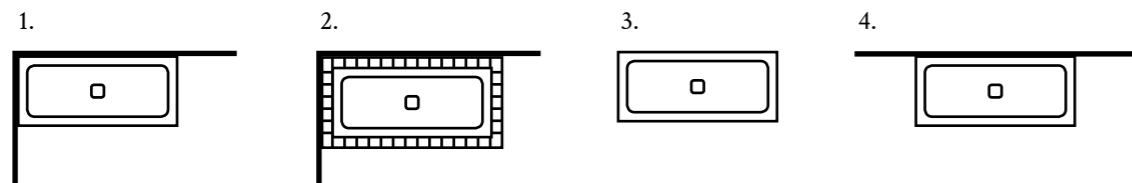

The elegant Melodia freestanding bathtub is available exclusively in cast marble in white colour.

LJEVANI MRAMOR

bijela sjajna

Dimenzije / Dimenzije / Maße / Dimensioni / Dimensions : 170x70 cm
Zapremnina / Volumen / Volumen / Volume / Volume : 250 l

TITAN vario

Titan Vario kupaonska kada prilagodava se prostornoj konfiguraciji zahvaljujući mogućnosti izrade po mjeri. Titan Vario CENTRAL, WALL, CORNER i varijanta za ugradnju samo su neke od varijanti ovog proizvoda.