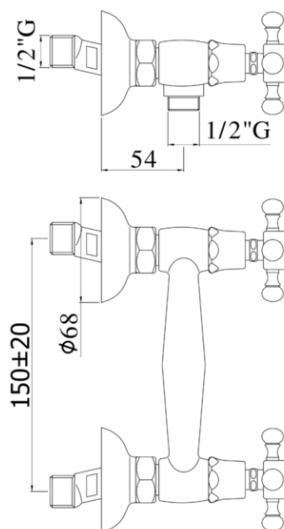

## DESCRIZIONE | DESCRIPTION

- Gruppo doccia completo di:
  - attacco inferiore 1/2"G
  - set 2 eccentrici 1/2"x3/4"G e rosoni
- Wall mounted shower mixer complete with:
  - 1/2"G lower connection
  - set of 2 S-wall-unions 1/2"x3/4"G and wall-plates

### FBLV 168D..

- con supporto snodato LUX in metallo
- con doccia in metallo
- con flessibile doppia aggraffatura 1500mm
- with LUX metal swivelling bracket
- with metal hand shower
- with 1500mm double interlock flexible hose