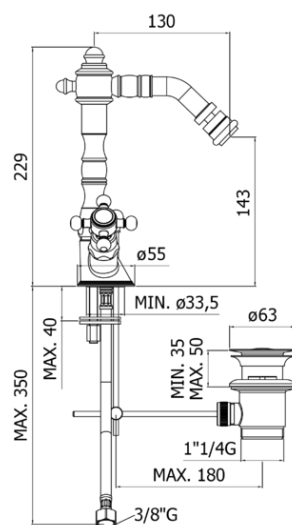

belinda-melissa

DESCRIZIONE | DESCRIPTION

- Monoforo bidet con canna orientabile completo di:
 - aeratore M22x1
 - set 2 flessibili inox 3/8" G
- One-hole bidet mixer with swivelling spout complete with:
 - aerator M22x1
 - set of 2 stainless steel hoses 3/8" G

ARTICOLO | ARTICLE

FBLV 135..

- con scarico automatico 1"1/4 G
- with 1"1/4 G pop up waste

FBLV 131..

- senza scarico
- without pop up waste

RAPPORTO PROVA PORTATA | FLOW RATE REPORT

	Uscita outlet	Pressione / Pressure (bar)									
		0,5	1	1.5	2	2.5	3	3.5	4	4.5	5
Portata / Flow rate (l / min)		6.14	8.81	11.02	12.77	14.32	15.79	17.12	18.34	19.51	20.65