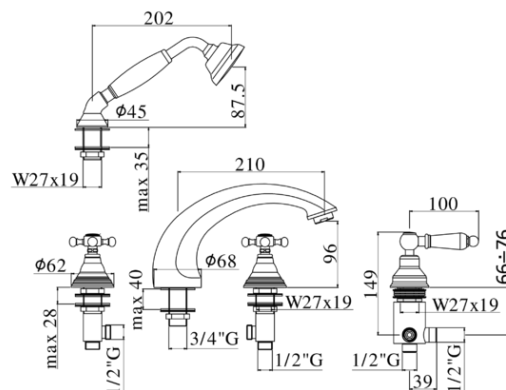

belinda-melissa

DESCRIZIONE | DESCRIPTION

- Batteria bordo vasca con deviatore completa di:
 - doccia estraibile
 - set 4 flex inox per miscelatore
 - flessibile con piombo per doccia
- Deck mounted bath mixer with diverter complete with:
 - pull-out hand-shower
 - set of 4 stainless steel hoses for mixer
 - flexible hose with weight for hand-shower

ARTICOLO | ARTICLE

FBLV 040..

- con bocca erogazione e aeratore M24x1 (5 fori)
- with spout and aerator M24x1 (5 holes)

FBLV 041..

- senza bocca erogazione (4 fori)
- without spout (4 holes)

RAPPORTO PROVA PORTATA | FLOW RATE REPORT

		Pressione / Pressure (bar)									
		0,5	1	1.5	2	2.5	3	3.5	4	4.5	5
Portata / Flow rate (l / min)	Uscita outlet										
	bocca - spout	4.57	6.81	8.61	9.91	11.22	12.36	13.45	14.42	15.32	16.17
	doccia - hand shower	4.5	7.02	9.23	10.88	12.35	13.66	14.9	16.07	17.13	18.08