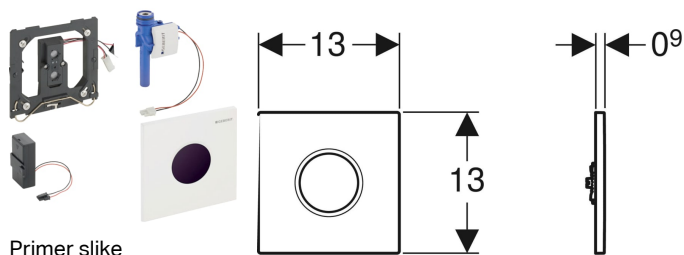

## Geberit uređaj za upravljanje pisoarom sa elektronskim aktiviranjem ispiranja, baterijsko napajanje, tip 01, pokriva ploča

### Namene

- Za automatsko aktiviranje funkcije ispiranja pisoara
- Za Geberit instalacione elemente za pisoar sa čeonim aktiviranjem
- Za ugradnju u ugradni set za montažu za Geberit uređaj za upravljanje pisoarom (počevši od godine proizvodnje 2009.)

### Karakteristike

- Pokrivna ploča sa sigurnosnom rezom
- Sigurna detekcija rastojanja pomoću infracrvenih zraka
- IC senzor, samopodešavajući
- Infracrvena detekcija korisnika sa ignorisanjem pozadine
- Podesivi hibridni režim za uštedu vode
- Podesivo vreme ispiranja
- Interval ispiranja, podesiv
- Dinamično prilagođavanje dužine ispiranja
- Predispiranje, podesivo
- Može se prebaciti na rad sa pisoarom sa poklopcem
- Jednokratno ispiranje nakon aktiviranja dovoda struje
- Baterijsko napajanje
- Funkcije se mogu podesiti i pozvati uz pomoć Geberit servisnog upravljača
- Podešavanja uređaja i rukovanje pomoću mobilnog uređaja putem integrisanog Bluetooth® interfejsa
- Kompatibilno sa Geberit Control aplikacijom
- Bežično povezivanje sa Geberit mrežnim prolazom putem GEBUS konvertera
- Bežično povezivanje sa Geberit mrežnim prolazom preko Bluetooth® veze
- Kompatibilno sa Geberit Connect
- Upozorenje da je baterija oslabila
- Funkcija zatvaranja kada je baterija prazna
- Aktiviranje ispiranja, može se deaktivirati
- Količina ispiranja preko prigušnog vijka ugradni seta za montažu smanjena na 0,5 l po ispiranju
- Grupa armature II u skladu sa standardom DIN 4109

### Obim isporuke

- Tip 01 pokriva ploča sa infracrvenim oknom
- Infracrvena kontrola, predmontirana na montažni okvir
- Elektromagnetni ventil

- Odeljak baterije
- 2 alkalne mangan baterije tipa AA 1,5 V
- Materijal za pričvršćivanje