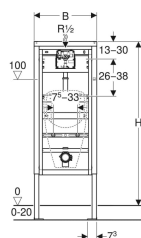

Geberit Duofix element za pisoar, 112–130 cm, univerzalni, sa Basic uređajem za ispiranje pisoara

Primer slike

Namene

- Za suhu gradnju
- Za ugradnju u predzidne konstrukcije delimične ili visine etaže
- Za ugradnju u instalacione zidove u visini etaže
- Za montažu pisoara
- Za ugradnju Basic uređaja za upravljanje pisoarom (počevši od godine proizvodnje 2013.)
- Za debljine poda 0–20 cm
- Nije pogodno za pisoare sa raspršivačem

Obim isporuke

- Priključak za vodu R 1/2"
- Građevinska zaštita
- Priključno koleno od PE-HD, \varnothing 63 / 50 mm
- Zaptivka \varnothing 57/50 mm
- Isisavajući sifon \varnothing 50 mm, uklj. zaptivku na pisoaru
- Spojna cev između dovodnog voda \varnothing 32 mm i pisoara sa zaptivkom na pisoaru