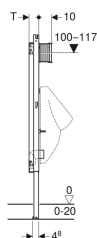

Geberit Duofix element za pisoar, 112–130 cm, univerzalni, sa Basic uređajem za ispiranje pisoara

Primer slike

Namene

- Za suhu gradnju
- Za ugradnju u predzidne konstrukcije delimične ili visine etaže
- Za ugradnju u instalacione zidove u visini etaže
- Za montažu pisoara
- Za ugradnju Basic uređaja za upravljanje pisoarom (počevši od godine proizvodnje 2013.)
- Za debljine poda 0–20 cm
- Nije pogodno za pisoare sa raspršivačem

Karakteristike

- Samonoseći okvir sa završnom obradom pečenim lakom
- Okvir gore, otvoren
- Okvir sa rupama \varnothing 9 mm za učvršćenje u konstrukciji od drvenih okvira
- Okvir sa prihvatnim otvorima za Geberit Duofix zidno sidro za elemente sa otvorenim okvirom gore
- Potporne noge pocinkovane

Obim isporuke

- Priključak za vodu R 1/2"
- Građevinska zaštita
- Priključno koleno od PE-HD, \varnothing 63 / 50 mm
- Zaptivka \varnothing 57/50 mm
- Isisavajući sifon \varnothing 50 mm, uklj. zaptivku na pisoaru
- Spojna cev između dovodnog voda \varnothing 32 mm i pisoara sa zaptivkom na pisoaru