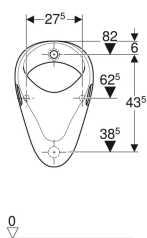

Geberit Felix pisoar, dovod sa zadnje strane, odvod sa zadnje strane

Primer slike

Namene

- Za stanice pisoara sa dovodnim vodom otpozadi i odvodom prema nazad
- Za rad sa ručnim ili automatskim aktiviranjem funkcije ispiranja
- Za ugradnu elektroniku za pisoar
- Za prekrivenu ugradnu elektroniku za pisoar
- Za prekrivenu predzidnu elektroniku za pisoar

Br. art.	B	H	T	Dovodni vod	Odvod	Ciljna oznaka	
502.895.00.1	35 cm	56 cm	35.5 cm	pozadi	prema nazad	ne	Novi

Dodatna oprema

- Geberit priključna cev za ispiranje WC šolje sa manžetnom
- Geberit sifon za pisoar, horizontalni odvod
- Geberit pregrada pisoara
- Geberit pregrada pisoara