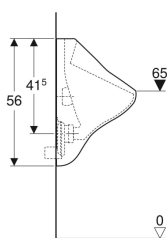

Geberit Felix pisoar, dovod sa zadnje strane, odvod sa zadnje strane

Primer slike

Namene

- Za stanice pisoara sa dovodnim vodom otpozadi i odvodom prema nazad
- Za rad sa ručnim ili automatskim aktiviranjem funkcije ispiranja
- Za ugradnu elektroniku za pisoar
- Za prekrivenu ugradnu elektroniku za pisoar
- Za prekrivenu predzidnu elektroniku za pisoar

Karakteristike

- Konzolni element
- Sa ispirnom ivicom
- Sifon, skriveni
- Vidljivo pričvršćenje
- Ispunjavanje zahteve standarda EN 13407

Obim isporuke

- Keramički pisoar

Dodatno za poručivanje

- Sifon za pisoar
- Materijal za pričvršćivanje

Br. art.	B	H	T	Dovodni vod	Odvod	Ciljna oznaka	
502.895.00.1	35 cm	56 cm	35.5 cm	pozadi	prema nazad	ne	Novi

Dodatna oprema

- Geberit priključna cev za ispiranje WC šolje sa manžetnom
- Geberit sifon za pisoar, horizontalni odvod
- Geberit pregrada pisoara
- Geberit pregrada pisoara