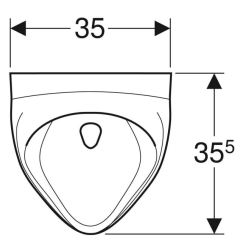

Geberit Felix pisoar, dovod sa zadnje strane, odvod sa zadnje strane

Primer slike

Namene

- Za stanice pisoara sa dovodnim vodom otpozadi i odvodom prema nazad
- Za rad sa ručnim ili automatskim aktiviranjem funkcije ispiranja
- Za ugradnu elektroniku za pisoar
- Za prekrivenu ugradnu elektroniku za pisoar
- Za prekrivenu predzidnu elektroniku za pisoar

Br. art.	B	H	T	Dovodni vod	Odvod	Ciljna oznaka	
502.895.00.1	35 cm	56 cm	35.5 cm	pozadi	prema nazad	ne	Novi

Dodatna oprema

- Geberit priključna cev za ispiranje WC šolje sa manžetnom
- Geberit sifon za pisoar, horizontalni odvod
- Geberit pregrada pisoara
- Geberit pregrada pisoara