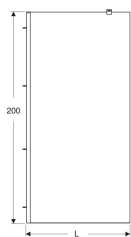

Geberit GEO walk-in tuš panel

Primer slike

Namene

- Za privatna kupatila i hotele
- Za montažu kao tuš u ravni poda

Karakteristike

- Bez rama
- Jednoslojno sigurnosno staklo sa nanopremazom
- Ploča, okretna za 180°
- Pravo

Obim isporuke

- Pregrada za tuš u ravni poda
- Šipka za stabilizaciju

Br. art.	Boja / površina	L	H	T	Debljina stakla	
560.119.00.2	srebrne boje / staklo, transparentno	78.5–80 cm	200 cm	8 cm	8 mm	Novi
560.129.00.2	srebrne boje / staklo, transparentno	88.5–90 cm	200 cm	9 cm	8 mm	Novi
560.139.00.2	srebrne boje / staklo, transparentno	98.5–100 cm	200 cm	10 cm	8 mm	Novi
560.149.00.2	srebrne boje / staklo, transparentno	108.5–110 cm	200 cm	11 cm	8 mm	Novi
560.159.00.2	srebrne boje / staklo, transparentno	118.5–120 cm	200 cm	12 cm	8 mm	Novi
560.169.00.2	srebrne boje / staklo, transparentno	138.5–140 cm	200 cm	14 cm	8 mm	Novi