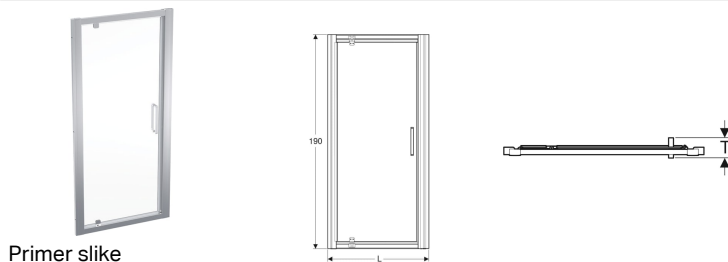

Geberit GEO pivot vrata

Namene

- Za privatna kupatila i hotele
- Za postrojenje u niši ili sa fiksiranim elementom

Karakteristike

- Uokvireno

- Jednoslojno sigurnosno staklo sa nanopremazom
- Otvor okretnih vrata
- Vrata, okretna za 180°
- Pravo

Tehnički podaci

Materijal proizvoda

aluminijum

Obim isporuke

- Vrata

Br. art.	Boja / površina	L	Ulazna širina	H	T	Debljina stakla	
560.105.00.2	srebrne boje / staklo, transparentno	71–76 cm	44.7 cm	190 cm	7.6 cm	6 mm	Novi
560.115.00.2	srebrne boje / staklo, transparentno	75–80 cm	48.7 cm	190 cm	8 cm	6 mm	Novi
560.125.00.2	srebrne boje / staklo, transparentno	85–90 cm	58.7 cm	190 cm	9 cm	6 mm	Novi