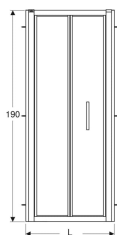

Namene

- Za privatna kupačila i hotele
- Za postrojenje u niši ili sa fiksnim elementom

Karakteristike

- Uokvireno

- Jednoslojno sigurnosno staklo sa nanopremazom
- Otvor za preklapajuća klizna vrata
- Vrata, okretna za 180°
- Pravo

Tehnički podaci

Materijal proizvoda

aluminijum

Obim isporuke

- Vrata

Br. art.	Boja / površina	L	H	T	Debljina stakla	
560.106.00.2	srebrne boje / staklo, transparentno	71–76 cm	190 cm	7.6 cm	6 mm	Novi
560.116.00.2	srebrne boje / staklo, transparentno	75–80 cm	190 cm	8 cm	6 mm	Novi
560.126.00.2	srebrne boje / staklo, transparentno	85–90 cm	190 cm	9 cm	6 mm	Novi