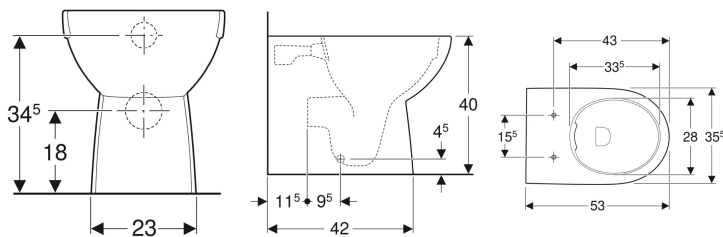

Geberit Selnova podna WC školja, u ravni zida, horizontalni ili vertikalni odvod, vidljivo kačenje, Rimfree

Primer slike

Karakteristike

- U ravni zida
- Podni
- Rimfree
- Tip 1, puno ispiranje 6 / 5 / 4 l, prema propisu EN 997

- Horizontalni ili vertikalni odvod
- Vidljivo kačenje
- Skriveno učvršćenje

Tehnički podaci

Materijal proizvoda | sanitarna keramika

Obim isporuke

- WC školja
- Materijal za pričvršćivanje

Dodatno za poručivanje

- WC sedište

Br. art.	Boja / površina	B	H	T	
500.393.01.7	bela	35.5 cm	40 cm	53 cm	Novi